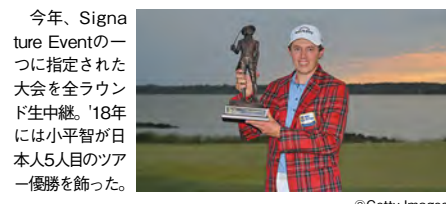

### PGAツアー屈指の歴史を誇る大会

今年、Signature Eventの一つに指定された大会を全ラウンド生中継。'18年には小智平が日本人5人目のツアー優勝を飾った。

4/18水～21日 **RBCヘリテイジ**  
深3:00～翌朝7:00\* 日4/19金～26金

ディスカバリーチャンネル

月額770円(税込)

16日間無料!

TEL 0120-777-362 (前10:00~後8:00/年中無休)