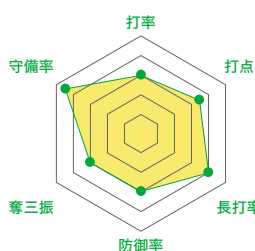

'23年公式戦 5位 ▶ 東京ヤクルトスワローズ

キーマンは 村上宗隆【内野手】

昨季は球団史上初のリーグ3連覇を狙ったものの、主砲の村上宗隆の不振もあって連敗が続く、終わってみればBクラスに転落。今季はやはり'22年にNPB史上最年少(22歳)で三冠王を獲得した村上の完全復活がカギ。“村神様”を軸に山田哲人、ドミンゴ・サンタナらを擁する強力打線が復活し、小川泰弘ら投手陣と噛み合えばV奪回も見えてくる。

Table with broadcast info for Swallows: 後5:50~試合終了までほか, フジテレビONE ※東京ヤクルトスワローズ主催全試合を放送