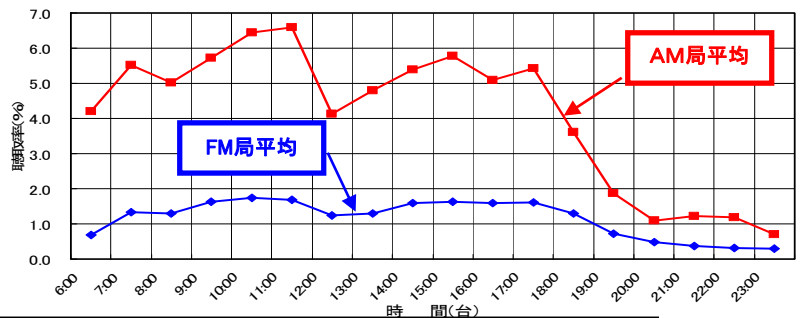

上記データの調査実施エリア(17地区；全地区調査会社はビデオリサーチ)
岩手、福島、新潟、静岡、長野、富山、石川、山陰、岡山、徳島、香川、佐賀、長崎、熊本、大分、宮崎、沖縄
※沖縄地区はAM局が2局のため18局の平均となっています
※上記グラフはラジオ共同調査実施地区で上記年齢区分の聴取率が出ている地区の平均値です