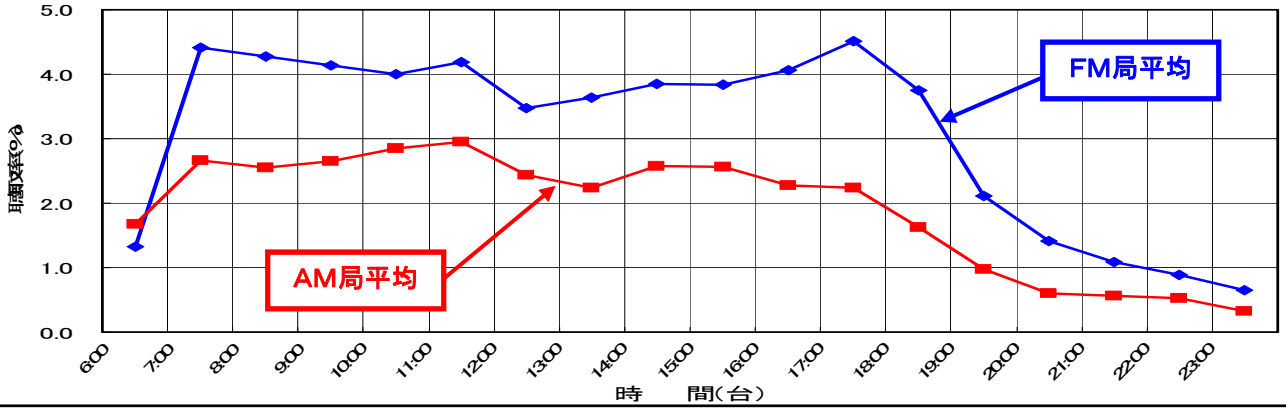

FMローカル局はこんなに聴かれています！

40歳代まで幅広く聴かれているFMローカル！

ラジオローカルエリア平均聴取率(共同調査実施17地区平均；20-49歳男女平日平均)

上記データの調査実施エリア(17地区；全地区調査会社はビデオリサーチ)
岩手、福島、静岡、新潟、長野、富山、石川、山陰、岡山、徳島、香川、佐賀、長崎、熊本、大分、宮崎、沖縄
※沖縄地区はAM局が2局のため18局の平均となっています
※上記グラフはラジオ共同調査実施地区で上記年齢区分の聴取率が出ている地区の平均値です

M2・F2も圧倒的強さのFMローカル！

ラジオローカルエリア平均聴取率(共同調査実施16地区平均；35-49歳男女平日平均)