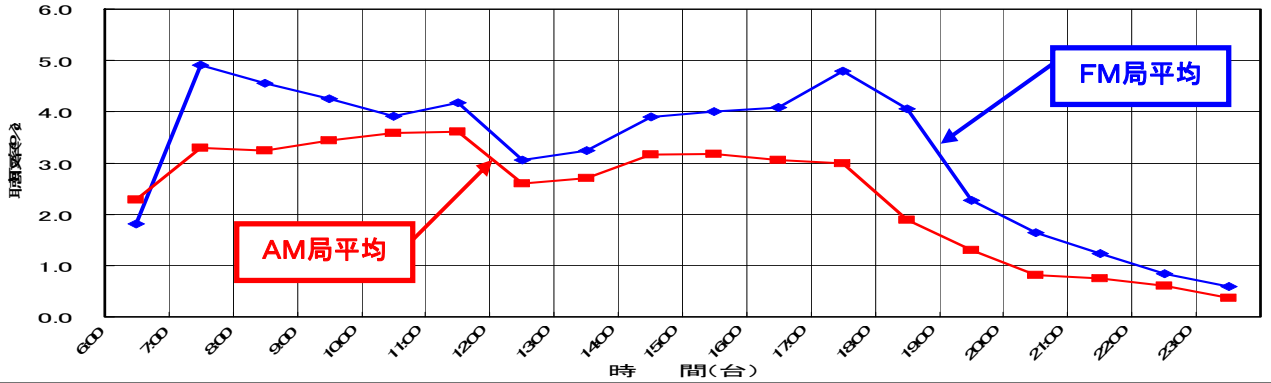

上記データの調査実施エリア(16地区；全地区調査会社はビデオリサーチ)
岩手、福島、静岡、新潟、長野、富山、石川、山陰、岡山、徳島、香川、佐賀、長崎、熊本、大分、宮崎
※上記グラフはラジオ共同調査実施地区で上記年齢区分の聴取率が出ている地区の平均値です

50歳&60歳台はAMを支持

ラジオローカルエリア平均聴取率
共同調査実施17地区平均
50-69歳男女平日平均