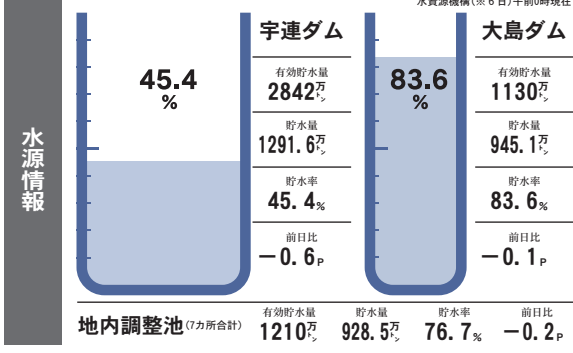

提供: 株式会社ニフコ きょうの天気							
時間	6	9	12	15	18	21	24
豊橋	天気						
	予想気温	6℃	9℃	12℃	13℃	11℃	9℃
	降水確率	0%	0%	0%	0%	0%	0%
蒲郡	天気						
	予想気温	6℃	9℃	13℃	14℃	10℃	8℃
	降水確率	0%	0%	0%	0%	0%	0%
田原	天気						
	予想気温	6℃	8℃	13℃	14℃	11℃	10℃
	降水確率	0%	0%	0%	0%	0%	0%
新城	天気						
	予想気温	3℃	9℃	14℃	14℃	10℃	8℃
	降水確率	0%	0%	0%	0%	0%	0%

きょうは次第に冬型の気圧配置となるためおむね晴れますが、気圧の谷や寒気の影響で雲が広がりやすくなる見込みです。

週間天気						
日付	8・月	9・火	10・水	11・木	12・金	13・土
天気						
予想気温	10℃ 2℃	9℃ 1℃	13℃ 2℃	14℃ 5℃	15℃ 3℃	16℃ 4℃
降水確率	10%	10%	20%	10%	10%	30%

東三河の話題が満載
本紙ご購入は

TEL.0532-53-2800
FAX.0532-53-7222
URL <https://www.tonichi.net>
E-mail post@tonichi.net

東日新聞

きょうの暦	月齢 24.9	2月7日	日出 6:44
		旧 12月26日	日入 17:25
		五黄先勝	月出 2:42
		若潮	月入 12:46

花 便 り

プリムラ(桃乙女)

豊橋総合動植物公園(トロピカル館)

写真・新村 猛

「上揚半」とたっぷり人参の混ぜご飯

旬のメニュー Menu

①「上揚半」は、縦半分にして薄切りにする。にんじんは細切りにする。
②鍋に①を入れ、ひたひたの水としようゆを加えて火にかけて、汁気がなくなるまで煮る。
③ご飯に②を混ぜ合わせる。
【コツ・ポイント】
中火で、手早く煮上げましょう。
※所要時間約20分

材料(2人分)

熱いご飯…茶碗2杯分(300g^弱)
「上揚半」…1枚(約65g^弱)
にんじん…1本(200g^弱)
しょうゆ…大さじ1・½
水…適量(約300ml^弱)

◆協力 ヤマサちくわ(株)
<http://yamasa.chikuwa.co.jp/>

「上揚半」とたっぷり人参の混ぜご飯

【豊橋】内・小児科=前9~正午・後1~同5・後8~前7(30分前に受付終了)、休日夜間急病診療所(中野)48-11110※1歳未満児のみ後11~前7は休診、急病の場合は市民病院へ▽外科=〈前9~後5〉弥生病院(弥生)48-2211、〈後5~同10〉ふくい整形外科リウマチリハビリ(西幸)37-3291、〈後10~〉豊橋医療センター(飯村)62-0301、市民病院(青竹)33-6111、成田記念病院(羽根井本)31-2167▽産婦人科=前8~同0、竹内産婦人科(新本)52-3453▽耳鼻咽喉科=前9~後5、ながた耳鼻咽喉科(山田一番)38-8877▽眼科=前9~後5、はた眼科クリニック(飯村北1)64-1777▽歯科=前10~後5(30分前に受付終了)、休日夜間・障害者歯科診療所(中野)39-9177▽接骨院=前8~後8、望月接骨院(南大清水)25-5355

【豊川】内・小児科=前8・30~同11・30、後0・45~同4・30、同5・45~同10・30、豊川市休日夜間急病診療所(萩山)89-0616▽外科=前10~後6、樋口病院(諏訪)86-8131▽外科=後6~前8、内科=後11~前8、市民病院(八幡)86-1111▽耳鼻科=後7~同9、伊藤医院(下長山)86-2637▽歯科=前9~同11・30、豊川市歯科医療センター(諏訪)84-7757

【蒲郡】前9~正午と後1~同5、休日急病診療所(浜)67-2555▽後5~同10、オレンジベルクリニック(神明)68-2311

【新城】前9・30~後4・30(受付は前9・30~同11・30、後1~同4)、新城休日診療所・医科(矢部)23-3665▽前9~正午(受付は前9~同11・30)、同・歯科(同)▽同▽後8~同11(受付は後7・30~同10・30)、新城市夜間診療所(北畑)24-1161

【田原】前9~後5、北山クリニック(加治・農高前)23-3946、かわさき整形外科クリニック(谷熊)22-7700

運勢「7日」鄭九子の占い

のんほい横丁

森会長またも舌禍
ワクチンはないものか…
(豊橋・半風子) 一国民

一白水気性 情報を整理し時間を有効活用せよ
二黒土気性 迷い事が解消して気分爽快になる
三碧木気性 募金活動などボランティア活動を
四緑木気性 要点を明確にして突破口を開けよ
五黄土気性 心から楽しめることに打ち込もう
六白金気性 強い決意で一直線に駆け抜けよう
七赤金気性 気分が安定して穏やかに過ごせる
八白土気性 出費があっても人間関係は大事に
九紫火気性 明るく軽快に動けて心も軽やかだ

日本一売れている
献立いろいろみそ

イトピキ

森会長またも舌禍
ワクチンはないものか…
(豊橋・半風子) 一国民

※出典:KSP-POS「加工味噌」カテゴリー
2019年11月~2020年10月累計販売金額

人も地球も健康に Yakult

今までのヤクルトとカタチはいっしょでも機能が違う!

乳酸菌 シロタ株の 新たな価値!

乳酸菌 シロタ株 1,000億個

Yakult 1000

機能性表示食品

ストレス緩和・睡眠の質向上

なりたい自分を応援する 東三河ヤクルト販売株式会社 TEL0120-984-568

※携帯電話・PHSからはご利用になれません

東三河ヤクルト 検索

弊社ホームページはこちらをご覧ください

TEL0532-31-8960 FAX0532-32-6708 【受付時間】平日・土曜 9:00~16:00