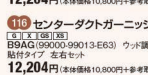

上質な艶のピアノブラック調

ピアノブラックセット
四 + 四 + 四 + 四 + 四 + 四
86,184円