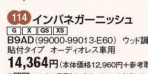

※このガーニッシュはリアドアのディスプレイが非標準の車両にのみ対応します。