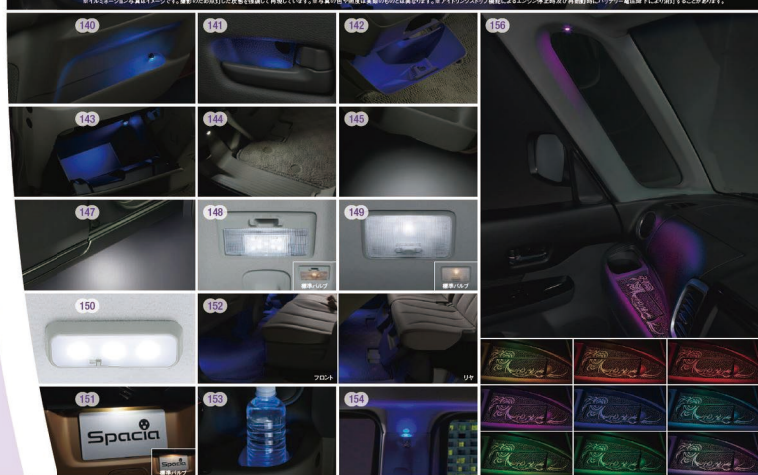

illumination - イルミネーション

夜の車内を華やかに演出

140 ドアポケットランプ

141 ドアハンドル照明

142 コンソールボックス イルミネーション

143 グローブボックス イルミネーション

144 ステップイルミネーション

145 ドアランプ

スイッチ操作で色を切り替える
ことができます。

146 フットイルミネーション

インパネトレイマットに光が反射し、綺麗なグラデーションを演出します。

150 インパネトレイイルミネーションセット

147 フットランプ

148 ルームランプバルブ

149 ルームランプバルブ

150 ラグジュアリーランプ

151 LEDライセンスランプバルブ

152 フロアイルミネーション

153 グラブホルダー イルミネーション

154 ピラースポット イルミネーション

155 スイッチキット

ナイトドライブパッケージ

ブルーLEDの間接照明がやさしく車内を包みこむ。
ナイトドライブのムードを演出します。

※106,272円