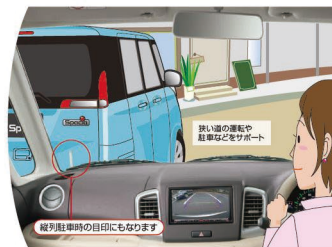

狭い道の車庫や
駐車スペースサポート

車列駐車時の目印にもなります

※写真はイメージです。

バックアイカメラ

● 車庫入れや後退時の安全補助アイテムとしてオススメ!

シフト/バックの位置に入れるとナビゲーションのモニターが自動的にカメラの映像に切り換わり、後退時の後方確認を補助します。後退時の目印による安全確認をサポートしてくれるので、安心感が高まります。