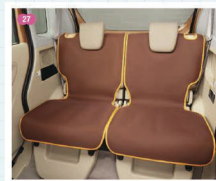

26 シートクリーンカバー

【色】3色(ブルー)
E96Z(99000-99034-T82)

¥17,280円

27 リヤシートエプロン

【色】3色(ブルー)
B9AD(99000-990US-P23) 左右セット

¥12,960円

必要な時にテーブルを展開できます