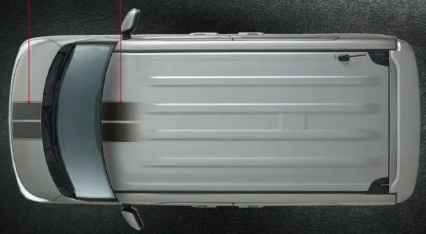

- **390 サイドデカール**
  ABZ (99000-9903S-V81)
  左右セット、カーボン縞ストライプ
  32,670円 (本体価格29,160円+消費税3,510円)
  ※2ドアタイプに2個標準装着する場合は、ロサイドカーを別途お買い求めください。
- **391 デカールセット**
  ABZP (99000-9903S-V84)
  ABZ (99000-9903S-E25)
  3枚セット(フード、ルーフ、バックドア) カーボン縞ストライプ
  20,034円 (本体価格15,120円+消費税4,914円)

392 サイドデカール

393 SGコート 新車時の美しい光沢をキープ

POINT 1
高耐久ガラス系皮膜ならではの
重厚感のある美しさ

ボディカラーをひと際引き立てるワンランク上の深いツヤを実現します。遠望と色合いが高く、美しいガラス系の皮膜により、高い「耐久度」「防汚性」を実現します。

POINT 2
雨の日が気持ちよい撥水タイプ

思わぬ雨の日が降り始めるほど美しい。撥水性も高く、水垢にも負かなくなるような美しく汚れ落ちる水垢は、付属の専用リントメントを使うことでロングキープ。

ハイブリッド型皮膜を形成
撥水
高耐久
高強度
高透明
高耐候性

POINT 3
高耐久ガラス系皮膜による防汚効果
汚れが落ちやすく、洗車が楽になる

平滑で緻密なハイブリッド構造による高耐久のガラス系皮膜。耐久性に優れたガラス系皮膜は、汚れが溜まりにくく、洗いが容易で簡単に汚れを落とすことができます。

所見
(左)SGコート (右)SGコート
SGコート
SGコート

遠くから車を見ても、水垢は目立たず、洗車も楽になります。 汚れは簡単に落とすことができ、水垢も目立たず、洗車も楽になります。

POINT 4
メンテナンスキット付属
簡単メンテナンス

取れにくくなったガンガシ汚れも、付いた撥水膜も、付属のリントメントを使用すれば、簡単に落とすことができます。簡単にSGコートと最高の状態に戻すことができます。

※メンテナンスキットの内容についてはスタッフまでお問合せください。

※SGコートの価格についてはスタッフまでお問合せください。 ※写真はイメージです。実際は当該車種と異なる場合があります。 ※メンテナンスキットの内容についてはスタッフまでお問合せください。