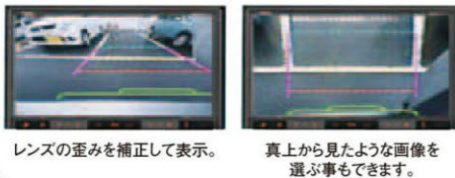

セレクトビューバックアイカメラ画像

レンズの歪みを補正して表示。

真上から見たような画像を選べる事もできます。

●上記対応表のナビゲーションと合わせてご使用ください。

201 バックアイカメラ

XG
99000-99053-K11 標準タイプ
32,445円【消費税抜き30,900円】
(本体価格21,800円+参考取付費9,100円)
※バックアイカメラ(本体)には、ガイドライン表示機能はありません。
※ただし、ガイドライン表示機能のあるナビゲーションと組み合わせで使用した場合は、ナビ側でガイドラインを表示させることができます。
(P18 ナビゲーション主要機能一覧表 参照)

バックアイカメラ画像

バックアイカメラはドライバーの注意義務を軽減するものではありません。運転の補助としてご使用ください。バックアイカメラが映し出す範囲には限界があります。セレクトビューバックアイカメラの画面上に表示される車幅・距離目安は、実際の車幅間隔・距離間隔と異なる場合があります(目安は直線となります)。夜間や暗い場所など、使用状況により画質が低下する場合があります。周囲の安全を直接目視で確認しながら運転してください。使用状況により、太陽光線や照明などの直接光、反射光がカメラの視野範囲内に映ると、モニター映像に白い縦線が入り映像が見にくくなる場合があります。

Navi

- ●カメラシステムは運転の補助としてご使用下さい。
- ●カメラ使用時も目視による安全確認を行いながら運転してください。

バックアイカメラシステム対応ナビゲーション

対応ナビゲーション	セレクトビューバックアイカメラ	バックアイカメラ
クラリオン	99000-79X97 99000-79X98 99000-79X99 +53,235円	201+202+203 +35,175円
サンヨー	99000-79Y01 99000-79Y02 99000-79Y03 +51,870円	201+202 +33,810円
ケンウッド	99000-79Y11 99000-79Y12 +51,870円	201+202 +33,810円
カロッツェリア	99000-79X82 +53,970円	201+202+204 +35,910円
	99000-79Y30 +51,870円	201+202 +33,810円
富士通テン	99000-79X86 +51,870円	201+202 +33,810円

202 バックアイカメラ用カバー

XG
99000-99076-K7T Z7T パールホワイト
99000-99076-K2S Z2S シルキーシルバーマタリック
99000-99076-KJ3 ZJ3 ブルーイッシュブラックパール3
99000-99076-KMA ZMA クエーサーグレーメタリック
各**1,365円**(消費税抜き1,300円)
※セレクトビューバックアイカメラ、バックアイカメラ取付時に必要です。

203 バックアイカメラケーブル

XG
99000-99020-B25
クラリオン製ナビゲーション専用
1,365円(消費税抜き1,300円)
※クラリオン製ナビゲーションにセレクトビューバックアイカメラまたはバックアイカメラを接続する場合に必要です。

204 バックアイカメラケーブル

XG
99000-79X10
カロッツェリアナビゲーション(99000-79X82)専用
2,100円(消費税抜き2,000円)
※カロッツェリアナビゲーションにセレクトビューバックアイカメラまたはバックアイカメラを接続する場合に必要です。