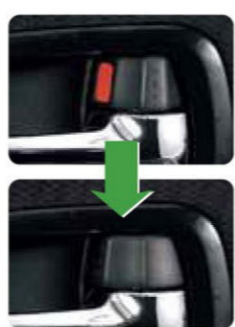

一定速度に達すると自動的にドアロック。

132 オートドアロックシステム

XG
99000-990P4-065
31,080円【消費税抜き29,600円(本体価格27,000円+参考取付費2,600円)】
※リモート格納ミラー、リモート格納ミラー&オートドアロックシステム、ワイヤレスエンジンスタートと同時装着はできません。
※取り付けはスズキサービス工場にご依頼ください。
エンジンを始動し、一定速度(約20km/h)に達すると、自動的にすべてのドアがロックされます。また、エンジンが停止したり、停車時にハザードスイッチをONまたはセレクトレバーを「R」にするとドアロックが解除されます。(車両走行中はハザードスイッチをONにしてもドアロックが解除されません。)