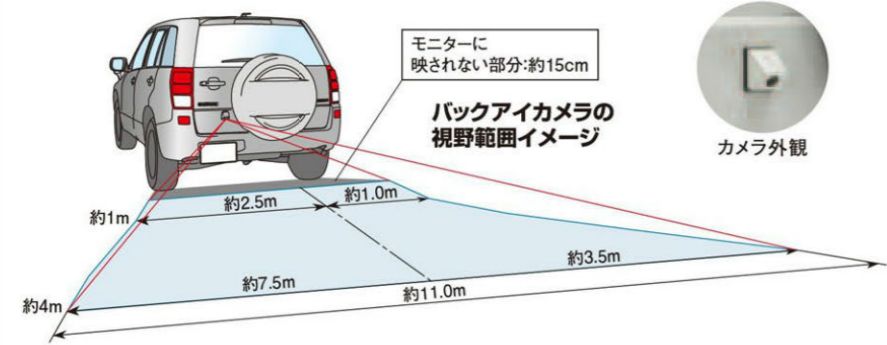

Navigation

Camera system 後退時の安全確認補助アイテム。

シフトをバックの位置に入ると適合ナビゲーションのモニターが自動的にカラーカメラの映像に切り換わり、後退時の後方確認ができます。後退時の目視による安全確認をサポートしてくれるので、安心感が高まります。

●上記対応表のナビゲーションと合わせてご使用ください。

200 セレクトビューバックアイカメラ

XG
99000-99053-S61 俯瞰(ふかん)機能付き
50,505円【消費税抜き48,100円】
(本体価格39,000円+参考取付費9,100円)
※字光式ナンバープレートと同時装着はできません。
※セレクトビューバックアイカメラは、画像の補正処理を行なうため映像がやや粗く見える場合があります。
※セレクトビューバックアイカメラ(本体)には、ガイドライン表示機能があります。
※セレクトビューバックアイカメラを装着する場合は、ナビ側のガイドライン表示機能をOFFにしてください。

セレクトビューバックアイカメラ画像

●上記対応表のナビゲーションと合わせてご使用ください。

201 バックアイカメラ

XG
99000-99053-K11 標準タイプ
32,445円【消費税抜き30,900円】
(本体価格21,800円+参考取付費9,100円)
※バックアイカメラ(本体)には、ガイドライン表示機能はありません。
※ただし、ガイドライン表示機能のあるナビゲーションと組み合わせで使用した場合は、ナビ側でガイドラインを表示させることができます。
(P18 ナビゲーション主要機能一覧表 参照)

バックアイカメラ画像

バックアイカメラはドライバーの注意義務を軽減するものではありません。運転の補助としてご使用ください。バックアイカメラが映し出す範囲には限界があります。セレクトビューバックアイカメラの画面上に表示される車幅・距離目安は、実際の車幅間隔・距離間隔と異なる場合があります(目安は直線となります)。夜間や暗い場所など、使用状況により画質が低下する場合があります。周囲の安全を直接目視で確認しながら運転してください。使用状況により、太陽光線や照明などの直接光、反射光がカメラの視野範囲内に映ると、モニター映像に白い縦線が入り映像が見にくくなる場合があります。

Navi

- ●カメラシステムは運転の補助としてご使用下さい。
- ●カメラ使用時も目視による安全確認を行いながら運転してください。

バックアイカメラシステム対応ナビゲーション

対応ナビゲーション	セレクトビューバックアイカメラ	バックアイカメラ
クラリオン	99000-79X97 99000-79X98 99000-79X99 +53,235円	201+202+203 +35,175円
サンヨー	99000-79Y01 99000-79Y02 99000-79Y03 +51,870円	201+202 +33,810円
ケンウッド	99000-79Y11 99000-79Y12 +51,870円	201+202 +33,810円
カロッツェリア	99000-79X82 +53,970円	201+202+204 +35,910円
	99000-79Y30 +51,870円	201+202 +33,810円
富士通テン	99000-79X86 +51,870円	201+202 +33,810円

202 バックアイカメラ用カバー

XG
99000-99076-K7T Z7T パールホワイト
99000-99076-K2S Z2S シルキーシルバーマタリック
99000-99076-KJ3 ZJ3 ブルーイッシュブラックパール3
99000-99076-KMA ZMA クエーサーグレーメタリック
各**1,365円**(消費税抜き1,300円)
※セレクトビューバックアイカメラ、バックアイカメラ取付時に必要です。

203 バックアイカメラケーブル

XG
99000-99020-B25
クラリオン製ナビゲーション専用
1,365円(消費税抜き1,300円)
※クラリオン製ナビゲーションにセレクトビューバックアイカメラまたはバックアイカメラを接続する場合に必要です。

204 バックアイカメラケーブル

XG
99000-79X10
カロッツェリアナビゲーション(99000-79X82)専用
2,100円(消費税抜き2,000円)
※カロッツェリアナビゲーションにセレクトビューバックアイカメラまたはバックアイカメラを接続する場合に必要です。

Audio System Unit

個性あふれるオーディオユニットを豊富にご用意。
ご予算に合わせてお気に入りのユニットをお選びいただけます。

2DIN
4万円台

KENWOOD

- ●個性が輝く約1,000種類のバリエーションカラーイルミネーションを搭載
- ●USB-フロントAUX端子装備で多彩なメディアに対応可能なハイスペックモデル
- ●TEXT表示:日本語・英・数

222 AM/FMラジオ付CD/USBプレーヤー

99000-79X90
41,055円【消費税抜き39,100円】
(本体価格36,500円+参考取付費2,600円)

■主要機能
音楽再生 CD 音楽再生 USB/AUX 音楽再生 MD/MP3 AM/FM ラジオ アンプ 最大出力 50Wx4

■別売オプション
iPod 接続 音楽再生 USB/AUX

お気に入りのアイテムを車内でも楽しめ!
iPod接続ケーブル **2,100円** p28

2DIN
3万円台

KENWOOD

- ●個性が輝く約1,000種類のバリエーションカラーイルミネーションを搭載
- ●USB-フロントAUX端子装備で多彩なメディアに対応可能なお買い得モデル
- ●TEXT表示:英・数

223 AM/FMラジオ付CD/USBプレーヤー

99000-79X91
33,180円【消費税抜き31,600円】
(本体価格29,000円+参考取付費2,600円)

■主要機能
音楽再生 CD 音楽再生 USB/AUX 音楽再生 MD/MP3 AM/FM ラジオ アンプ 最大出力 50Wx4

■別売オプション
iPod 接続 音楽再生 USB/AUX

お気に入りのアイテムを車内でも楽しめ!
iPod接続ケーブル **2,100円** p28

2DIN
1DIN
2万円台

Clarion

- ●バリエーションカラーイルミネーションがナイトドライブを鮮やかに演出
- ●フロントUSB/AUX端子搭載でiPodなど多彩なメディアに対応

224 AM/FMラジオ付CD/USBプレーヤー