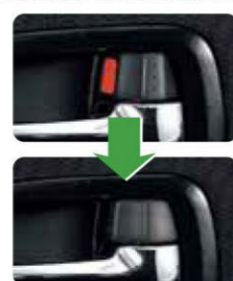

Safety & Utility

セーフティ&ユーティリティ——安全で快適なドライビングをサポートします。

おすすめ機能アイテムセット

- 1 131 リモート格納ミラー + 135 コーナーセンサー 合計価格 **67,621円**【消費税込み】
- 2 133 リモート格納ミラー & オートドアロックシステム + 135 コーナーセンサー 合計価格 **88,096円**【消費税込み】
- 3 135 コーナーセンサー + 136 コーナーポール(手動伸縮式) 合計価格 **55,388円**【消費税込み】

シフトレバーを「R」にするとミラーが自動で下向きに。

130 オートミラーコントローラー

XG
99000-99029-E02 AT車用 キャンセルモード機能付
17,903円【消費税抜き17,050円(本体価格12,500円+参考取付費4,550円)】
※取り付けはスズキサービス工場にご依頼ください。
シフトレバーを「R」にするとそれに連動して助手席のミラーが下方に動きます。駐車時には白線等の目標物が見やすくなり運転をサポートします。また、「R」を解除すると自動で作動前の位置に戻ります。キャンセルモード機能付きです。

ドアをロックするだけでドアミラーを格納。

131 リモート格納ミラー

XG
99000-990P4-550
22,523円【消費税抜き21,450円(本体価格18,200円+参考取付費3,250円)】
※オートドアロックシステム、リモート格納ミラー&オートドアロックシステム、ワイヤレスエンジンスタートと同時装着はできません。
※取り付けはスズキサービス工場にご依頼ください。
リクエストスイッチ及びリモコンキー(キーレスエントリーまたはキーレススタートシステムの携帯リモコン)による施錠に合わせてドアミラーを格納するシステムです。ドアミラーが格納することで、施錠の状態を車外からひと目で確認することができます。また、狭い駐車場のミラー損傷を防止したり、イタズラ防止などにも役立ちます。ドアミラーは、キー本体でエンジンを始動させたり、イグニッションキーをONの状態にすることで通常の位置に戻ります。

一定速度に達すると自動的にドアロック。

132 オートドアロックシステム

XG
99000-990P4-065
31,080円【消費税抜き29,600円(本体価格27,000円+参考取付費2,600円)】
※リモート格納ミラー、リモート格納ミラー&オートドアロックシステム、ワイヤレスエンジンスタートと同時装着はできません。
※取り付けはスズキサービス工場にご依頼ください。
エンジンを始動し、一定速度(約20km/h)に達すると、自動的にすべてのドアがロックされます。また、エンジンが停止したり、停車時にハザードスイッチをONまたはセレクトレバーを「R」にするとドアロックが解除されます。(車両走行中はハザードスイッチをONにしてもドアロックが解除されません。)

あいたつの機能でさらに便利に、安全に。

133 リモート格納ミラー & オートドアロックシステム

XG
99000-990P4-850
42,998円【消費税抜き40,950円(本体価格37,700円+参考取付費3,250円)】
※リモート格納ミラー、オートドアロックシステム、ワイヤレスエンジンスタートと同時装着はできません。
※取り付けはスズキサービス工場にご依頼ください。
リモート格納ミラーとオートドアロックシステムを組み合わせたお買い得なセット品です。

プラス

乗車前に室内を快適に。

134 ワイヤレスエンジンスタート