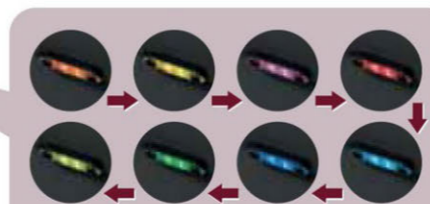

運転席及び助手席の足元を照らすイルミネーションで、スイッチ操作で色を替えることができ、ドアを開けた時は、白色に点灯します。色は、橙→黄→紫→赤→水色→青→緑→黄緑→オートモードの順で切替われます。イグニッションに連動して点灯します。