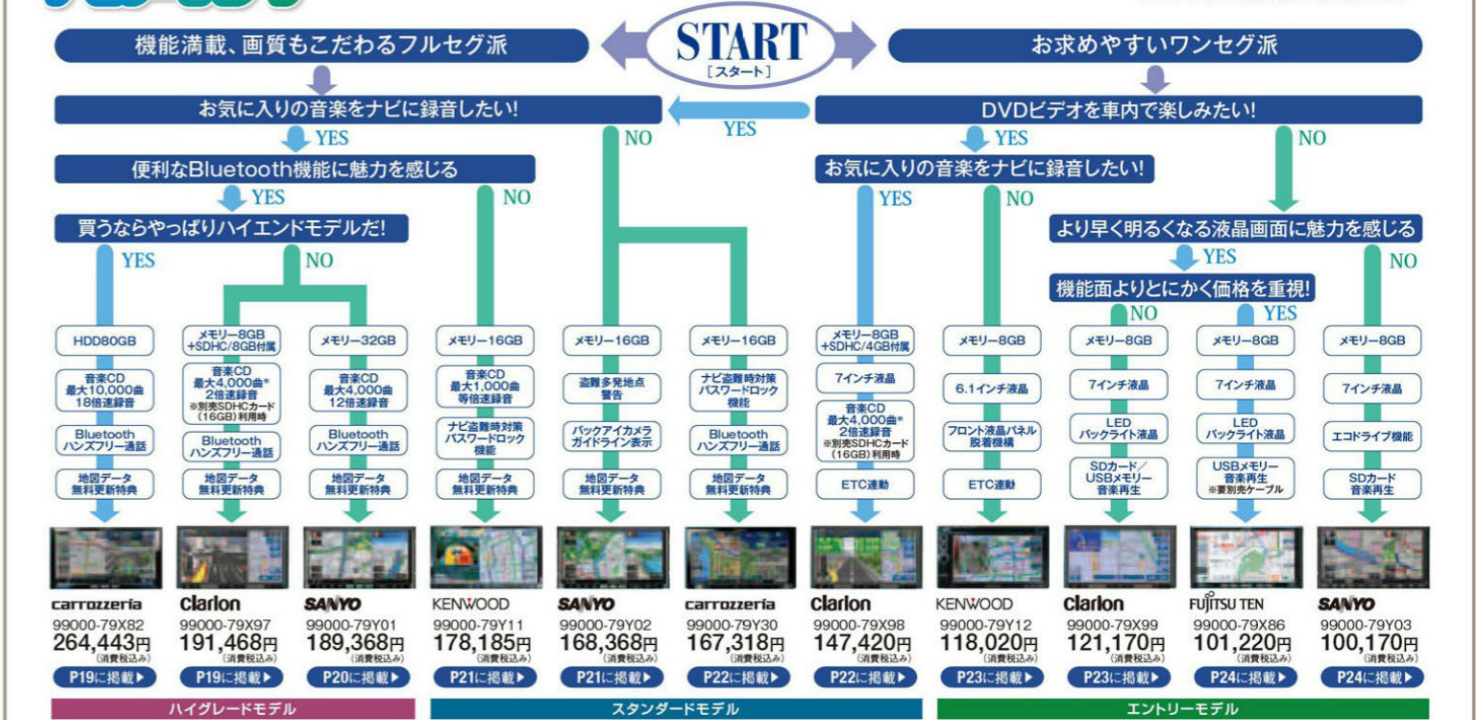

YES NO NAVI あなたにぴったりのナビを「YES」「NO」で検索！

1. ■主要機能
2. **ナビゲーション商品のアイコン説明**
   - **HDDナビ**: ハードディスクタイプのナビゲーション。大容量ハードディスクのメモリー容量
   - **メモリータイプナビ**: メモリータイプのナビゲーション。大容量メモリー容量
   - **高精細VGA液晶**: 解像度1,152,000ドットの高精細モニター。地図表示はもちろん、TV録画もきれいに映し出されます。
   - **7.0型ワイドモニター**: モニターのサイズ
   - **タッチパネル**: モニター画面に直接タッチしてナビゲーションの操作ができます。
   - **ボイスコントロール**: 音声でナビゲーションの操作ができます。
   - **12セグ/ワンセグTVチューナー内蔵**: この車種に搭載するナビゲーションは、12セグ/ワンセグTVチューナー内蔵です。アンテナが多数付属し安定した受信が可能です。
   - **ワンセグTVチューナー**: 12セグ受信機に比べやや高品質な受信機を搭載し、受信エリアが広く安定した受信が楽しめます。
   - **DVD VIDEO**: 映画などDVDビデオの再生が可能です。
   - **CPRM対応**: 地上デジタル(またはBSデジタル)テレビ放送などのコピー防止機能を搭載したDVDディスクの再生ができます。
   - **Bluetoothハンズフリー通話**: Bluetooth通信機能の搭載により、ハンズフリー通話がご利用になります。
   - **VICSビーコン**: VICSビーコン情報を発信して、よりリアルタイムな渋滞情報が表示されます。
   - **バックアイカメラ**: 車庫後退時にナビモニターへ映像を出力できるようにします。
   - **ETC運動**: ETC車載器と連携し、ナビ画面に高速料金の表示や利用履歴などを表示することができます。
   - **iPod接続**: iPodの接続が可能です。液晶など一部の操作が本機でできるようにします。
   - **ナビリモコン**: リモコンでナビの一部操作が可能になります。
   - **音楽再生USBメモリー**: この自宅などのパソコンでUSBメモリーに録音した音楽を再生することができます。
3. ■別売オプション 【色付き】別売のオプションを追加することでご利用になります。
4. **VICSビーコン**: VICSビーコン情報を発信して、よりリアルタイムな渋滞情報が表示されます。
   - **バックアイカメラ**: 車庫後退時にナビモニターへ映像を出力できるようにします。
   - **ETC運動**: ETC車載器と連携し、ナビ画面に高速料金の表示や利用履歴などを表示することができます。
   - **iPod接続**: iPodの接続が可能です。液晶など一部の操作が本機でできるようにします。
   - **ナビリモコン**: リモコンでナビの一部操作が可能になります。
   - **音楽再生USBメモリー**: この自宅などのパソコンでUSBメモリーに録音した音楽を再生することができます。
5. ■機能アイコンの見方
6. 対応している場合の表記: HDDナビ, VICSビーコン, iPod接続, ナビリモコン, 音楽再生USBメモリー
   - 対応していない場合の表記: (アイコンなし)