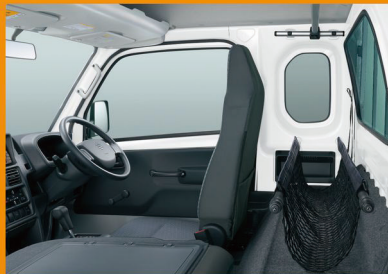

適用アイコンについて

KC KCI06 KCB KBI06 KX キャリイをブルー
 L X スーパーキャリイをオレンジの
 アイコンで表示しています。

多彩なアクセサリで、室内の活用方法がもっと広がる。 SUPER CARRY

写真2 X アウトバニー 標準車
モデルナンバー: S007/A00112001

写真3 K2 アウトバニー 標準車
モデルナンバー: S007/A001012001

写真4 X アウトバニー 標準車
モデルナンバー: S007/A00112001