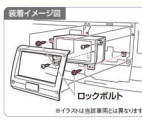

毎日の運転をより楽しく。

オーディオ主要機能一覧表

- ●機能あり
  ○オプションで機能あり(※※※※※)
  ×機能なし

Table with columns: Model, Features, and Audio Specifications. Rows include 200mm Wide Model, 200mm Wide Model, and 200mm Wide Model.

Table showing prices for Super Carrier audio components: 2DIN Model, 1DIN Model, iPod/iPhone, etc.

キャリアKOCにオーディオを装着する場合

Table showing prices for Carrier KOC audio components: 2DIN Model, 1DIN Model, iPod/iPhone, etc.

重要事項: Apple CarPlay, Android Auto, Apple Music, Amazon Music, etc. 本製品はApple CarPlay, Android Auto, Apple Music, Amazon Music, etc.に対応しています。

守る 大切なナビやオーディオを盗難から守る。

カーナビやオーディオの取付用ビスをロックボルトに交換するだけで、専用キー以外での取り外しを困難にします。
105 ナビゲーションロックボルトセット
CDDA (9000-9007) (105)
ロックボルト1本、専用ロックキー1個のセット
4,644円 (本体価格3,240円+消費税(資費)1,404円)

SUZUKI Genuine Accessories

このモデルのスピーカー純正オーディオは、3年間の7年保証です。
3年保証+7年保証
3年保証+7年保証

オーディオを装着する際に必要になる場合があります。
オーディオ交換がニッシュ 2,592円
ナビ取得キット 1,512円
ナビ取付長ハネス 1,944円
スピーカー 10,584円
オーディオブラケットセット 670円