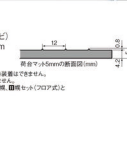

両側にウイングを設け、様々な用途に対応。

雨・風からしっかりガード。出し入れも簡単。

10 ウイング横

両ウイング横、
両側セットとの
併用をおすすめ
します。

シフトレバーをバックに入れると、
車両の後退を知らせる警告音を鳴らします。

12 バックフッカー

KC **KC1096** **KX** **L** **X**
D9GV (99000-99009-BBS)
3,564円 (本体価格2,100円+参考車賃1,464円)

※重量時にバックアップが容易に操作できます。

荷台とともに荷物もフルカバー
することができます。

13 平シート

14 スロープ式平シート

保護 荷台を守り、用途に合わせて使いやすく。

荷台を保護し、荷物のすべりも軽減するマットです。

15 荷台マット

16 荷台マット

レール付きの荷台マット。
箱モノの積み降ろしに便利です。

16 荷台マット(レール付)

※EP1096シート、EP1096シート、EP1096シートは別途販売しております。

※重量時にバックアップが容易に操作できます。

耐水性、防腐性に優れ、
荷台をしっかり保護します。

17 FRP荷台カバー

※重量時にバックアップが容易に操作できます。

※重量時にバックアップが容易に操作できます。

※重量時にバックアップが容易に操作できます。