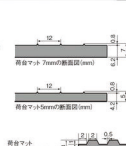

15 荷台マット

16 荷台マット