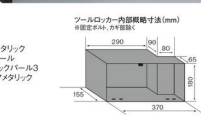

便利

しっかり積めて、積み降ろししやすい。便利な装備品。

長尺物の運搬時に荷物のキズ付きを軽減します。

20 アンブルポストプロテクター

リヤゲートからの積み降ろしに便利です。

21 リヤゲートチェーン

農機具の積み降ろしに便利です。

22 オートブリッジ

冬季のフロントガラス凍結をおさえます。

25 フロントマスク

KIX KCS04H KX
ABHX (992401-82M01)
ポリエチレン シルバー
¥3,240円

荷台を明るく照らすので、夜間の作業時に役立ちます。

26 荷台作業灯

27 LED 荷台作業灯

工具類の収納に最適です。キーロックを装備したスチール製のボックスです。

23 ツールロッカー

引っ張り強く、ロープも外れにくい設計です。

24 ロープフック

キズ付きやすいドアエッジ部を保護。

28 ドアエッジモール

KIX KCS04H KX
ABPX (990000-990000-214) アール L 型
素材:樹脂 黒 L型
長さ:上下4本/セット
¥2,538円(本体価格1,836円+参考取付費702円)

霧などにより視界が悪い時に視認性を向上させます。

29 ハロゲンフォグランプ (IPF)

30 フォグランプベゼル

積雪地域におすすめ。

31 スノーブレード

雪道走行に必要なタイヤチェーン。

32 タイヤチェーン

粘りのある足まわりに。

33 リーフスプリングセット