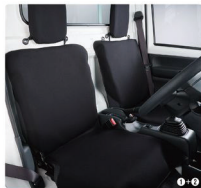

シート汚れ防止と収納スペースを増やせます。

50 シートカバー
(スタイリッシュグレー)
KC | KC209H | KC21 | KC22 | BE209H | KX
① BA59 (99000-99034-D20)
② BAM7 (99189-82M10)
③ BAFR (99189-82M10)
※前座席用 (両左地席用)
¥15,066円
(本体価格12,960円+参考取付費2,106円)

51 防水シートカバー
KC2 | KC209H | KC21 | KC22 | BE209H | KX
① BAG3 (99147-82M00) ② BAG4 (99147-82M10)
※後座席用
12,420円 11,664円
③ BAMV (99147-82M20)
スーパーキックインの運転席・助手席用 1冊分
12,420円
※前座席用(両座席)はできません。②・③はフロントシートは対応できません。

52 リヤウインドーシェード
KC | KC209H | KC21 | KC22 | BE209H | KX
B9JG (99000-99034-T68)
7,182円(本体価格4,800円+参考取付費702円)

53 シート間ポケット
KC | KC209H | KC21 | KC22 | BE209H | KX
① BAFR (99189-82M00) 大
6,804円(本体価格5,400円+参考取付費1,404円)
② B9JE (99000-99034-T77) 小
5,184円(本体価格3,780円+参考取付費1,404円)
※大・小は同時装着できません。

54 助手席ポケット
KC | KC209H | KC21 | KC22 | BE209H | KX
① BAG2 (99189-82M00)
② BAMW (99189-82M10)
1冊分(運転席・助手席)
¥5,400円
※運転席・助手席(両座席)は、②はフロントシートは対応できません。

55 シートライザーカーペット
KC | KC21
① BABB (99000-99049-T01)
② BAN7 (9914U-82M00)
1冊分(運転席・助手席)用マット
¥7,398円(本体価格5,888円+参考取付費3,510円)
※①はフロント・後座席2枚用、KC21はフロント・後座席1枚用です。

56 カードケース
KC | KC209H | KC21 | KC22 | BE209H | KX
B9JM (99000-99012-87M)
1,620円
※写真は任意の車種に装着した様子です。
※取付位置は必ず写真のように装着します。

57 シガーライター
KC | KC209H | KC21 | KC22 | BE209H | KX
DGQU (99000-99022-116)
3,402円
1,296円(本体価格)+参考取付費2,106円)
※写真は任意の車種に装着した様子です。
※取付位置は必ず写真のように装着します。

58