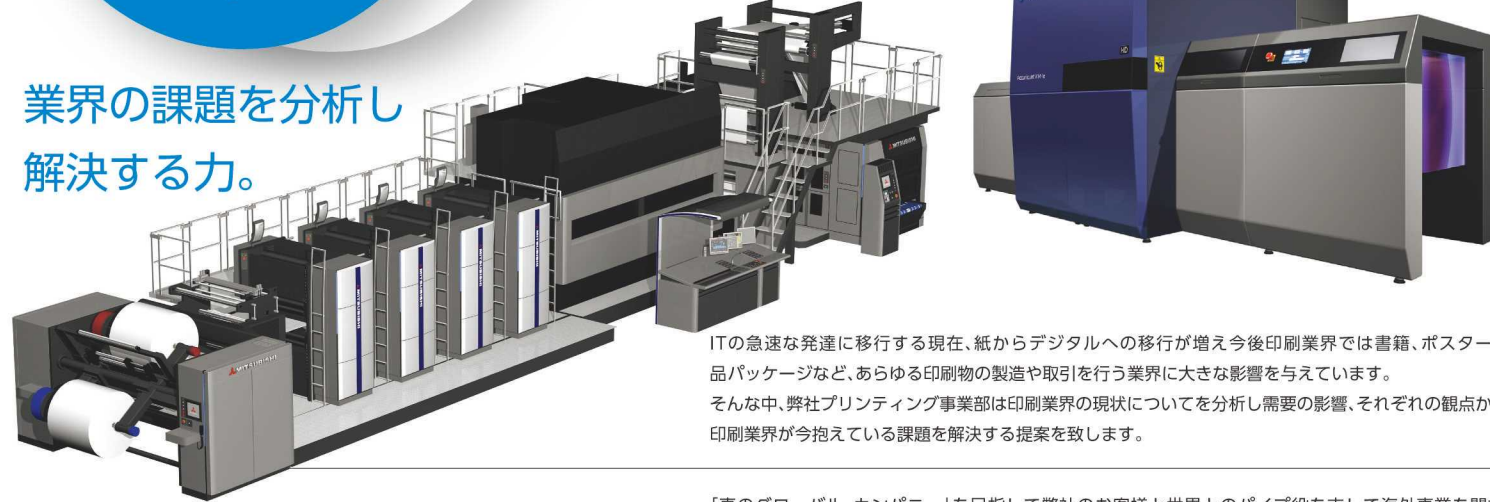

挑戦は ずっとこれまでも。もっとこれからも。

昭和29年(1954年)創業以来、業界関連の皆様のご厚情に対し心より御礼を申し上げます。
当社は、仕事を通して成長し、社会に貢献することを目指します。
社会情勢の変革そして低迷する経済のなか、当社は、多様なニーズを的確に把握し、情報処理技術のデジタル世界から特殊印刷・加工等の
ニュービジネスに至るまで様々なアイデアを立案し、業界関係者の独創性を発揮していただけるように努めてまいります。
グローバル市場の動向を先取りし、スピード感ある変革を成し遂げるため、現状に甘んずることなく新市場・新分野に挑戦し、
業界の発展に全社員が「一枚岩」となり邁進する所存でございます。
今後とも一層のご支援とご愛顧を賜りますようお願い申し上げます。

株式会社 SHITARA 代表取締役 設楽誠一

プリンティング
事業
Printing Division

業界の課題を分析し
解決する力。