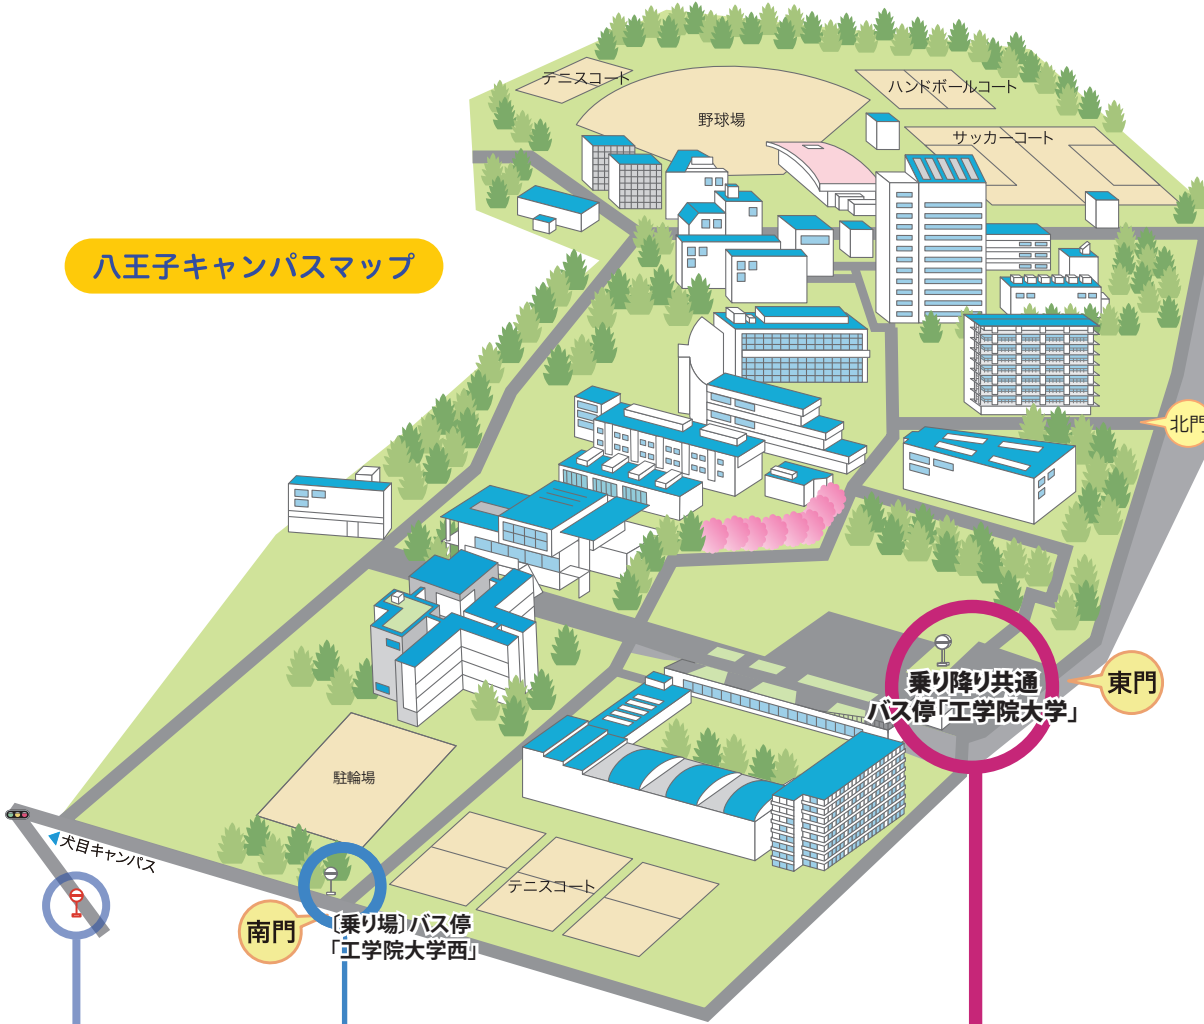

平日	時	土曜日祝日
高月 純心学園經由 工学院大学行		高月 純心学園經由 工学院大学行
	6	
30 50	7	30 50
00 40	8	50
10 34	9	25
34	10	34
45	11	45
55	12	55
	13	
00	14	00
10	15	10
	16	
00 50	17	30
25	18	10 50
05 20	19	
00	20	00
18	21	10
28	22	
	23	

通常約25分

平日	平日	時	土曜日祝日
工学院大学西經由 楯原町行			工学院大学西經由 楯原町行
	52	6	
	15 43	7	00 25 48
	04 25 45	8	07 27 47
	04 24 44	9	07 27 47
	04 24 44	10	07 27 47
	04 24 44	11	07 27 47
	04 24 44	12	07 27 47
	04 24 44	13	07 27 47
	04 24 44	14	07 27 47
	04 24 44	15	07 27 47
	04 22 44	16	07 27 47
	06 30 58	17	07 27 47
	14 30 58	18	07 27 47
	17 39 59	19	08 28 48
	19 39 59	20	08 28 48
	19 39 59	21	08 28 48
	12 28 58	22	13 43
		23	

【各停】通常約25分

八王子キャンパスマップ

【降り場】バス停「工学院大学西」

JR八王子駅・京王八王子駅から、各停「工学院大学西」經由「楢原町」行のバスに同乗された場合、ここで降車することになります。

【各停】通常約22分 【直通】通常約15分

平日	平日	時	土曜日
JR・京王八王子駅行	直通 JR・京王八王子駅行	6	直通 JR・京王八王子駅行
		7	
01 30		8	
		9	
		10	
	50	11	50
	20 50	12	50
	15 35 55	13	40
	20 50	14	40
	45	15	40
	00 15 45	16	15 40
	00 15 25 35 45 55	17	15 40
	10 40	18	15
	00 20 40	19	30
	00 20 40	20	
05		21	
		22	

【各停】通常約22分

工学院大学 八王子キャンパス 案内

A会場, B会場, C会場 武井記念講演会場 (D会場)	1号館
ポスター会場 付設展示会場	18号館 いぶきホール
懇親会場	18号館 食堂

会場配置図

会場配置図

18号館1階

18号館2階