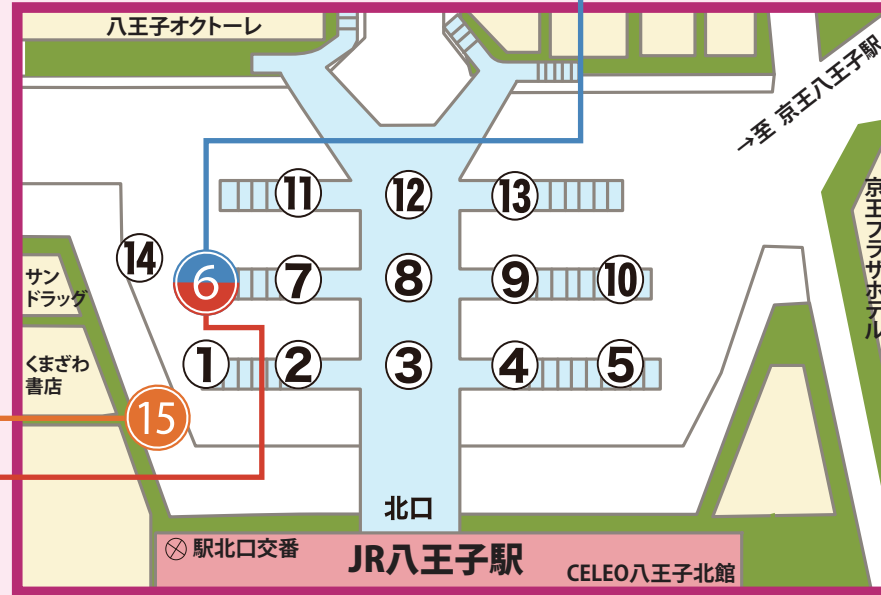

工学院大学八王子キャンパス行バス乗り場と時刻表

[2023.3.25～]

【直通】通常約15分

平日	時	土曜日
直通 工学院大学行		直通 工学院大学行
35 48	7	45
02 17 32 47	8	05 20 35 50
02 08 14 20 26 32 38 44 50 56	9	05 15 25 35 45 55
02 08 34	10	20 50
05 20 35 50	11	20
05 25	12	25

15番のりばから発車します

44	12
24 44	13
	14
	15
	16
	17

6番のりばから発車します

【各停】通常約22分

平日	平日	時	土曜日祝日
工学院大学行	工学院大学西經由 楯原町行		工学院大学西經由 楯原町行
	54	6	
	17 45	7	02 27 50
	06 27 47	8	09 29 49
	06 26 46	9	09 29 49
	06 26 46	10	09 29 49
	06 26 46	11	09 29 49
44	06 26 46	12	09 29 49
24 44	06 26 46	13	09 29 49
	06 26 46	14	09 29 49
	06 26 46	15	09 29 49
	06 24 46	16	09 29 49
	08 32	17	09 29 49
	00 16 32	18	09 29 49
	00 19 41	19	10 30 50
	01 21 41	20	10 30 50
	01 21 41	21	10 30 50
	01 14 30 56	22	15 45
		23	

平日	時	土曜日祝日
高月 純心学園經由 工学院大学行		高月 純心学園經由 工学院大学行
	6	
30 50	7	30 50
00 40	8	50
10 34	9	25
34	10	34
45	11	45
55	12	55
	13	
00	14	00
10	15	10
	16	
00 50	17	30
25	18	10 50
05 20	19	
00	20	00
18	21	10
28	22	
	23	

通常約25分