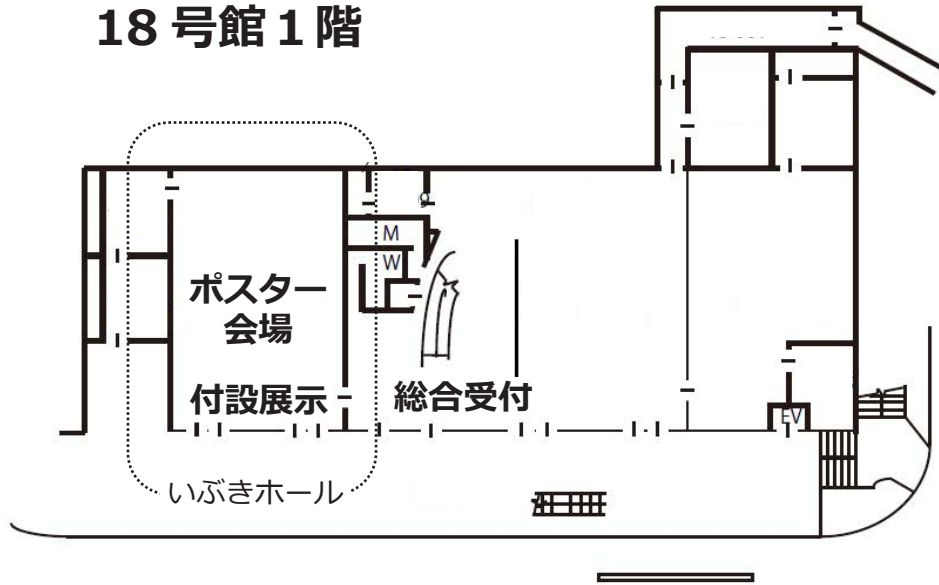

【各停】通常約22分

工学院大学 八王子キャンパス 案内

A会場, B会場, C会場 武井記念講演会場 (D会場)	1号館
ポスター会場 付設展示会場	18号館 いぶきホール
懇親会場	18号館 食堂

会場配置図

会場配置図

18号館1階

18号館2階