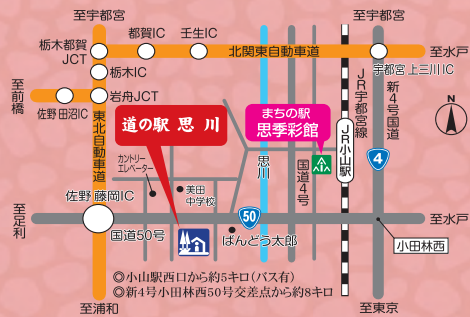

ホームページを新しくしました

酒蔵 中野屋

検索

日本名門酒会

酒蔵 中野屋

政光くん 寒川尼ちゃん 開運★おやまくま かびま丸くん セグビー ピンキー ニューピンキー

開運のまち

おやまブランド

道の駅 思川
 【開館時間】午前9時～午後7時(冬期 6時30分)年中無休
 〒323-0065 栃木県小山市下国府塚25-1
 TEL 0285-38-0201

思季彩館
 【営業時間】午前9時～午後7時 月曜定休日
 〒323-0023 栃木県小山市中央町3-5-3
 TEL 0285-25-5611

問い合わせ

小山ブランド創生協議会
 〒323-8686
 小山市中央町1丁目1番1号
 (事務局)小山市役所経済部商業観光課内
 ブランド創生推進室
 TEL.0285-22-9317 FAX.0285-22-9260