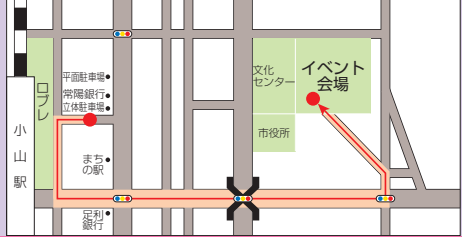

15:00	16:00	17:00	18:00	19:00	20:00	21:00	22:00
オープニングカーニバル							
14:55~	★仮面ライダー鎧武/ガイムショー1 (場所:メインステージ)				20:20~	★灯の舞・お囃子パレード入場(場所:イベント広場)	
15:30~	★オープニングセレモニー(場所:メインステージ)				21:00~	★前夜祭ミニ花火ショー	
15:40~	★小山市民元氣あっぶ体操(場所:メインステージ)				21:00~	★よさこい総踊り・灯の舞乱舞	
15:50~	★よさこいおやま(キッズパフォーマンス)(場所:メインステージ)						
16:05~	★ダンスおやま評定(場所:メインステージ)						
			18:15~	★仮面ライダー鎧武/ガイムショー2(場所:メインステージ)			
				19:20~	★よさこいおやまフェスティバル(場所:メインステージ)		
12:00~20:00	★バンドライブ(場所:文化センター前)						
	●ザ・ノボラビット ●COUNTLESS ●ストロベリースパイス ●キングオブブルーキー ●寺尾バンド ●COSMIC PLANET ●Tomomi & スローハンド ●INKANADELI ●幕の内 ●あんちゃんず ●あしたサナギ ●Audacity ●協力:OSP・ギターマニア・サウンドスタジオK						

©2013 石森プロ・テレビ朝日・ADK・東映

よさこいおやまフェスティバル 夏の共演、花火、灯の舞と大勢の踊り子が小山の夏を盛大に盛り上げます。

★よさこいおやま 16:15~ (場所:よさこい広場)

●参加予定団体

風帝粋/Oyama Kindergarten/櫻笑/JAおやま女性会/
新芸組遊戯人/鳴子イナバ会/フレンズよさこい/
よさこいクイーンズ/よさこいみやび会/よつ葉ソーランチーム

50音順

灯の舞パレード・おはやしパレード

15:30~21:30 雨天決行 (一部出し物が中止になる場合があります) ※会場は12P案内図参照

小山市制60周年記念

第63回

小山の花火

7月27日(日)

花火大会プログラム

会場／観覧橋下流思川河畔(小山駅より徒歩8分) 19:00～20:45(雨天延期)

※煙柳花火(12:00 15:00 17:00 19:00)