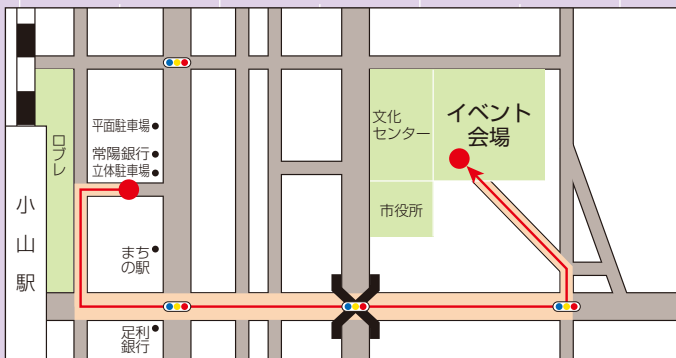

7/27(土) オープニングカーニバル プログラム & 会場案内

15:00   16:00   17:00   18:00   19:00   20:00   21:00   22:00

オープニングカーニバル

15:30～ ●★オープニングセレモニー(場所:メインステージ)

15:40～ ●★小山市民元気あっぷ体操(場所:メインステージ)

15:50～ ●★よさこいおやま・キッズ部門(場所:メインステージ)

16:10～ ●★キョウリュウジャーショー1(場所:メインステージ)

16:45～ ●★ダンスおやま評定(場所:メインステージ)

18:00～ ●★キョウリュウジャーショー2
(場所:メインステージ)

19:20～ ●

★よさこいおやまフェスティバル
(場所:メインステージ)

20:20～ ●★灯の舞・お囃子パレード入場
(場所:イベント広場)

21:00～ ●★前夜祭ミニ花火ショー

21:00～ ●●●
★よさこい総踊り・灯の舞乱舞

12:00～20:00

★バンドライブ(場所:御殿広場)

- ●COTTON ●PARABOX ●キングオブルーキー2 ●in FAM step ●welfare pun-pun
- ●あしたサナギ ●Well done Sabotage ●Audacity ●FIGHT FOR YOURSELF ●CSG ●polly ●...and more!
- ●協力: サウンドスタジオK etc.

よさこいおやまフェスティバル

夏の共演、花火、灯の舞と大勢の踊り子が
小山の夏を盛大に盛り上げます。

★よさこいおやま 16:15～ ●●● (場所:よさこい広場)

●参加予定団体

風帝粋、Oyama Kindergarten、五家英子とみんなで楽しく踊ろう会
櫻笑、JAおやま女性会、新芸組遊戯人、すみれエンジェル、鳴子イナバ会
フレンズよさこい、みやび会、よさこいウインズ、よつ葉ソーラン・他 50音順

灯の舞パレード・おはやしパレード

★灯の舞パレード・おはやしパレード 19:00～21:15 ●●● (場所:イベント会場)

●参加団体 一 覧

50音順

- ■灯の舞/アクリーグ(株) 小山商工会議所 小山市 小山市金融団 (一社)小山青年会議所 北日本ガス(株) 月星商事(株) 銅市金属工業(株) (株)保坂建築事務所 木曜会
- ■万燈みこし/雄健会(おたけびかい)
- ■おはやし/粟宮おはやし保存会、小葉北若連、小葉西若連、下出井おはやし保存会、卒島芝原おはやし保存会、中高橋おはやし保存会、羽川おはやし保存会、南半田おはやし保存会

15:30～21:30 雨天決行 (一部出し物が中止になる場合があります。) ※会場は13P案内図参照

業歴44年以上の信頼と実績

Kindly Environment...
快適な環境

OBS 小山ビルサービス株式会社
“お客様の信頼を大切にいたします。”

〒323-0028 栃木県小山市若木町2-13-30
TEL(0285)21-0015 FAX (0285)21-0010