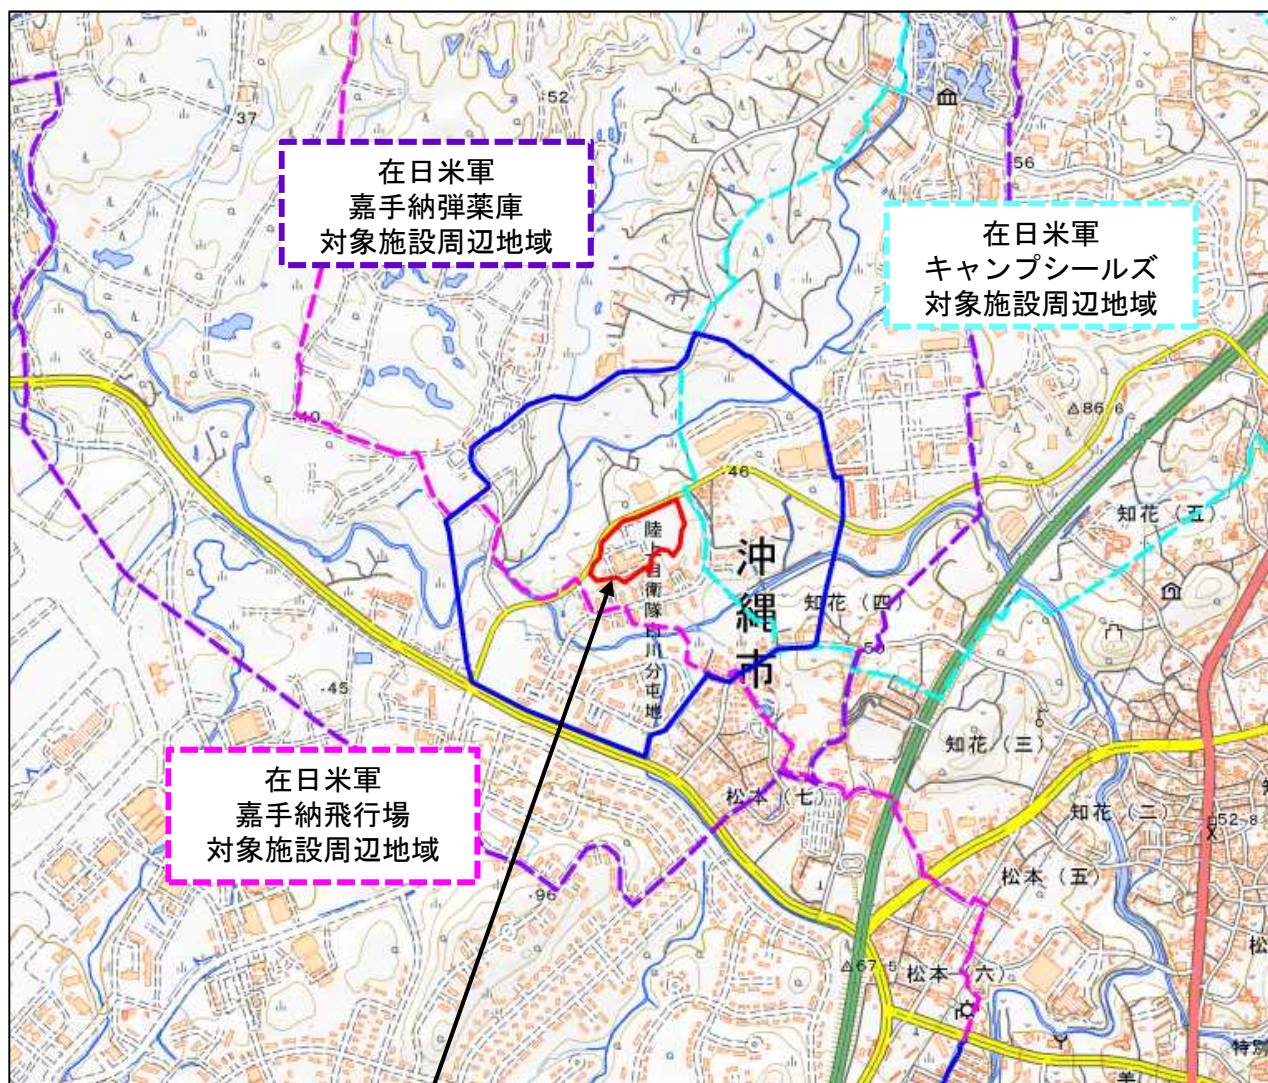

陸上自衛隊那覇駐屯地白川分屯地

対象防衛関係施設の所在地	沖縄県沖縄市	字白川百十九番地
対象防衛関係施設の区域	沖縄県沖縄市	字白川及び字知花（いずれも次の図面に示す部分に限る。）
対象防衛関係施設に係る対象施設周辺地域	沖縄県沖縄市	知花四丁目、字白川、字大工廻及び字知花（いずれも次の図面に示す部分に限る。）
<p>備考</p> <p>一 「次の図面」は省略し、その図面を防衛省に備え置いて縦覧に供する。</p> <p>二 側端の一方のみがこの表の対象防衛関係施設に係る対象施設周辺地域の項下欄に掲げる区域に含まれる道路の区間のうち当該区域に含まれない道路の部分及び側端の少なくとも一方が当該区域に接する道路の区間並びにこれらの道路の区間に接する交差点は、対象施設周辺地域に含まれるものとする。</p> <p>三 側端の少なくとも一方がこの表の対象防衛関係施設に係る対象施設周辺地域の項下欄に掲げる区域に接する水面の区間は、対象施設周辺地域に含まれるものとする。</p> <p>四 この表下欄に掲げる行政区画その他の区域に変更があっても、対象防衛関係施設の区域及び対象防衛関係施設に係る対象施設周辺地域は、なお従前の例による。</p>		

陸上自衛隊那覇駐屯地白川分屯地周辺地域  
(沖縄県沖縄市字白川119番地)

この地図は、縮尺2万5,000分の1の地形図相当の誤差を有しております。また、地図上に記載した区域を示す線はデータ作成上の誤差を含んでいます。そのため、区域の概略の位置を示す参考図として御利用ください。なお、対象施設の区域及び対象施設周辺地域に御不明な点がある場合には、対象施設の管理者にお問い合わせください。

国土地理院の地理院地図を利用

対象施設の区域

対象施設周辺地域

## 留意事項

「陸上自衛隊白川分屯地」、「在日米軍嘉手納飛行場」、「在日米軍嘉手納弾薬庫」及び「在日米軍キャンプシールズ」は隣接しているため、小型無人機等の飛行を行う場合の手続に当たっては、これらの対象防衛関係施設の区域等を確認して下さい。

下の図面に示す対象施設周辺地域の重複部分については、それぞれの対象防衛関係施設について通報等の手続が必要となります。細部については、対象施設の管理者にお問い合わせください。