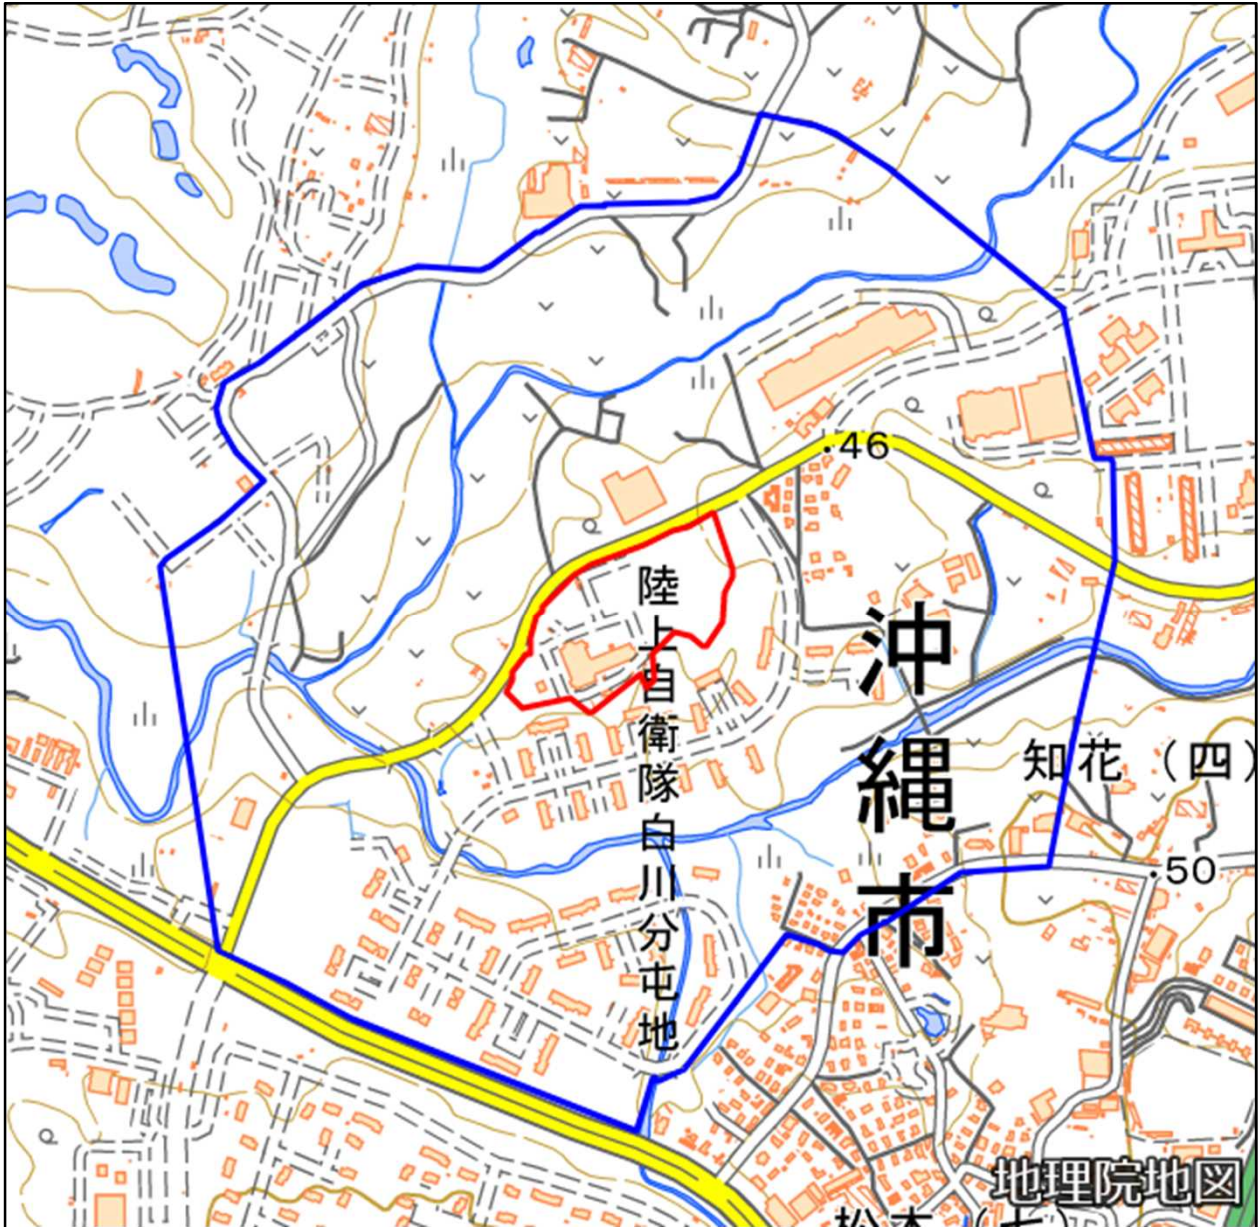

陸上自衛隊那覇駐屯地白川分屯地

対象防衛関係施設の所在地	沖縄県沖縄市	字白川百十九番地
対象防衛関係施設の区域	沖縄県沖縄市	字白川及び字知花（いずれも次の図面に示す部分に限る。）
対象防衛関係施設に係る対象施設周辺地域	沖縄県沖縄市	知花四丁目、字白川、字大工廻及び字知花（いずれも次の図面に示す部分に限る。）
<p>備考</p> <p>一 「次の図面」は省略し、その図面を防衛省に備え置いて縦覧に供する。</p> <p>二 側端の一方のみがこの表の対象防衛関係施設に係る対象施設周辺地域の項下欄に掲げる区域に含まれる道路の区間のうち当該区域に含まれない道路の部分及び側端の少なくとも一方が当該区域に接する道路の区間並びにこれらの道路の区間に接する交差点は、対象施設周辺地域に含まれるものとする。</p> <p>三 側端の少なくとも一方がこの表の対象防衛関係施設に係る対象施設周辺地域の項下欄に掲げる区域に接する水面の区間は、対象施設周辺地域に含まれるものとする。</p> <p>四 この表下欄に掲げる行政区画その他の区域に変更があっても、対象防衛関係施設の区域及び対象防衛関係施設に係る対象施設周辺地域は、なお従前の例による。</p>		

陸上自衛隊那覇駐屯地白川分屯地周辺地域  
(沖縄県沖縄市字白川119番地)

この地図は、縮尺2万5,000分の1の地形図相当の誤差を有しております。また、地図上に記載した区域を示す線はデータ作成上の誤差を含んでいます。そのため、区域の概略の位置を示す参考図として御利用ください。なお、対象施設の区域及び対象施設周辺地域に御不明な点がある場合には、対象施設の管理者にお問い合わせください。

国土地理院の地理院地図を利用

対象施設の区域

対象施設周辺地域

陸上自衛隊白川分屯地

対象施設の区域

対象施設周辺地域