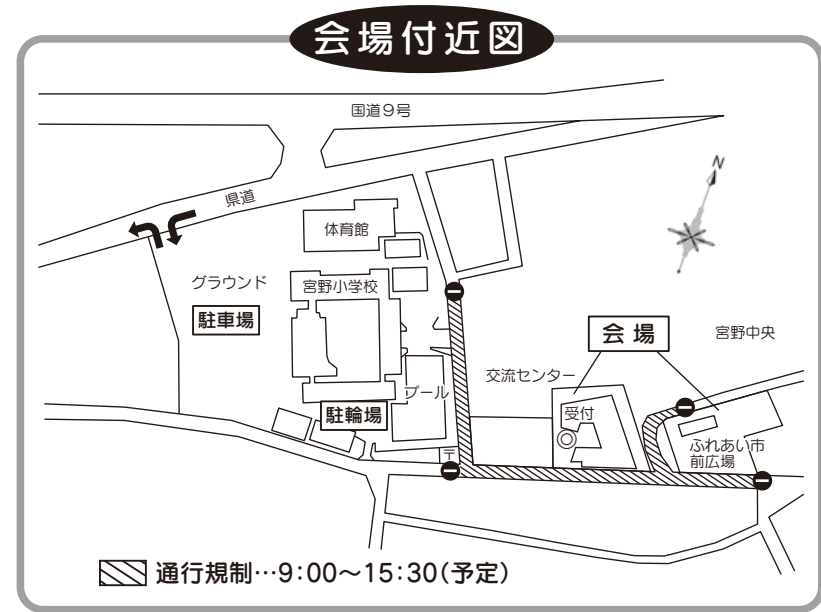

〒753-0011 山口市宮野下2996-1(新館)
・居宅介護支援事業所・ショートステイ
・特別養護老人ホーム・あんしんホーム
TEL 083(934)5600(代)

日本最初の健康体操

ジキョウジュツ

自強術 宮野交流

ボーカルレッスン

世界にひとつの「あなただけ」の歌を

ローズ芸術アカデミー

一主宰/村上 優子
山口市市中町1-13 ちまきや別館5F

お申込み
お問合せ **090-9418-5843**

庭辰

庭師 池田辰臣

山口市宮野上2419-10
携帯電話 090-6377-0284

みやのまつり

2018

とき
平成30年10月14日(日)
(雨天決行)
午前9時30分~午後3時まで

ところ
宮野地域交流センター
宮野ふれあい市前広場

駐輪場
宮野小学校南広場

駐車場
宮野小学校グラウンド

※宮野小学校グラウンドが満車の場合、
宮野中学校グラウンドを開放します。
*** 指定場所以外の駐輪・駐車禁止!!**

時間	ステージ・イベント	
9:30	開会式	屋外ステージ
9:50	オープニング・アトラクション	屋外ステージ
	宮野音頭保存会	
	歌唱 木原 寶水さん	
10:00	NOSS	屋外ステージ
10:15	寶心流吟道寶水会	屋外ステージ
10:30	宮野謡の会	屋外ステージ
10:45	宮野音頭保存会	屋外ステージ
11:00	大正琴宮野愛好会	屋外ステージ
11:15	歌声サロン“みやの”	屋外ステージ
11:30	もちまき(JAイベント)	ふれあい市前広場
11:45	花いっぱい運動推進大会表彰式	屋外ステージ
12:00	邦楽同好会・わんぱく山琴	屋外ステージ
12:15	太極拳同好会みやの	屋外ステージ
12:30	県大吹奏楽部BLAZE	屋外ステージ
12:45	市国際交流課	
13:00	ジャンボ巻き寿司体験(JAイベント)	ふれあい市前広場
13:00	アロハ・レファ	屋外ステージ
13:15	詩吟 鷺朋吟詠会	屋外ステージ
13:30	宮野合気道教室	屋外ステージ
13:45	ステップ21	屋外ステージ
14:00	宮野フォークダンスクラブ	屋外ステージ
14:15	JOYMC	屋外ステージ
14:30	ビンゴ大会(よくなる会)	屋外ステージ
14:55	閉会式	屋外ステージ