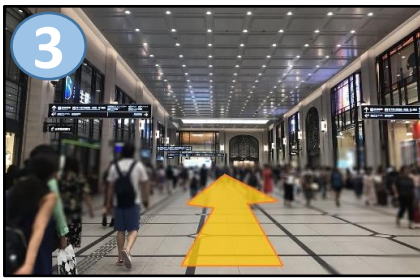

ライクスタッフィング株式会社 大阪本社 アクセスマップ

JR大阪駅(御堂筋南口)より

阪急32番街

梅田阪急ビルオフィスタワー入口より

1 御堂筋南口を出て
左手にある横断歩道を渡り
屋内へ入ります

2 そのまままっすぐ進み
右に曲がります
※阪急32番街が目印です

3 そのまま直進します

4 突き当たり左手に梅田阪急ビル
オフィスタワーの入口があります
※頭上に看板が見えます

5 梅田阪急ビルオフィスタワーに到着!!
中に入ります

6 エレベーターに乗り
15階へ上がります

7 エレベーターを降り
そのまま直進します

8 左手に 階ごとに分かれた
エレベーターがあります
エレベーターに乗り 19階へ上がります
※【19階】は 一番手前のエレベーター
(17~26階用)です

大阪メトロ御堂筋線 梅田駅(南改札口)より

1 南改札口からスタートです

2 改札を出て左に進みます
阪急百貨店の地下の入口があります
そのまま直進します

3 突き当たりを左に進みます

4 前方にあるエスカレーターに乗り
地上へ上がれば
右手に梅田阪急ビルオフィスタワーの
入り口があります

ライクスタッフィング(株)大阪本社到着!