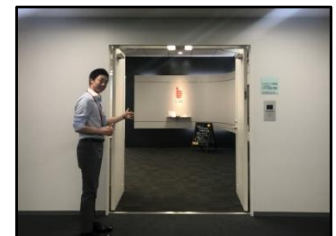

5 梅田阪急ビルオフィスタワーに到着!!
中に入ります

6 エレベーターに乗り
15階へ上がります

7 エレベーターを降り
そのまま直進します

8 左手に 階ごとに分かれた
エレベーターがあります
エレベーターに乗り 19階へ上がります
※【19階】は 一番手前のエレベーター
(17~26階用)です

大阪メトロ御堂筋線 梅田駅(南改札口)より

1 南改札口からスタートです

2 改札を出て左に進みます
阪急百貨店の地下の入口があります
そのまま直進します

3 突き当たりを左に進みます

4 前方にあるエスカレーターに乗り
地上へ上がれば
右手に梅田阪急ビルオフィスタワーの
入り口があります

ライクスタッフィング(株)大阪本社到着!