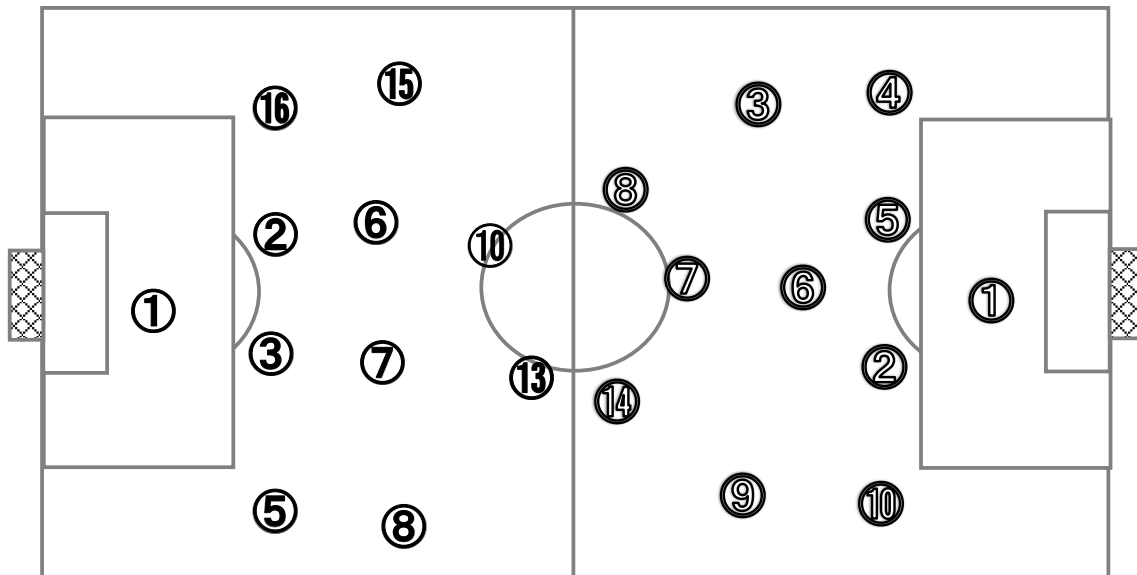

= Match Report =

全国高等学校総合体育大会(2016 情熱疾走 中国総体)

2回戦

2016年 7月 30日 (土)

10:00 kick off 会場(福山市竹ヶ端運動公園陸上競技場)

マッチNo.【 9 】

日ノ本学園

高校(近畿①)

vs

前橋育英

高校(関東②)

4   2 - 0
2   2 - 0
-
-
PK

基本システム 1 - 4 - 4 - 2

基本システム 1 - 4 - 4 - 2

【Match Report】

立ち上がりから中盤でシンプルにボールを動かし、高い位置をキープする日ノ本学園。対する前橋育英は、MF⑨鈴木からのフィードにFW⑭島袋、FW⑧中西の2トップが反応し、カウンターを仕掛けるが、日ノ本学園のDF陣の適切な対応にアタッキングサードまでなかなかボールを運べない。日ノ本学園は、徐々にゲームを支配し、18分にはMF⑧吉野が前橋育英のフラットなディフェンスの裏にアーリークロスを入れ、MF⑦平塚が反応し得点する。21分にはFW⑬澁川がドリブルでためを作り、効果的なクロスを入れ、2点目を挙げる。後半は、前橋育英が中盤からラインを押し上げ、積極的にボールを奪いに出る。しかし、日ノ本学園は、MF⑥伊藤、MF⑦平塚をからめたトライアングルを作り、長短のパスを織り交ぜ、素早くボールを動かして対応する。日ノ本学園は、29分右サイドからMF⑧吉間の正確なクロスに、途中出場のMF⑨古庄がヘディングで合わせ、試合を決定づける。日ノ本学園が終始安定したゲーム内容で、前橋育英に得点のチャンスを与えなかった。

記載責任者 所属(宮城:聖和学園高等学校) 氏名(国井 精一)