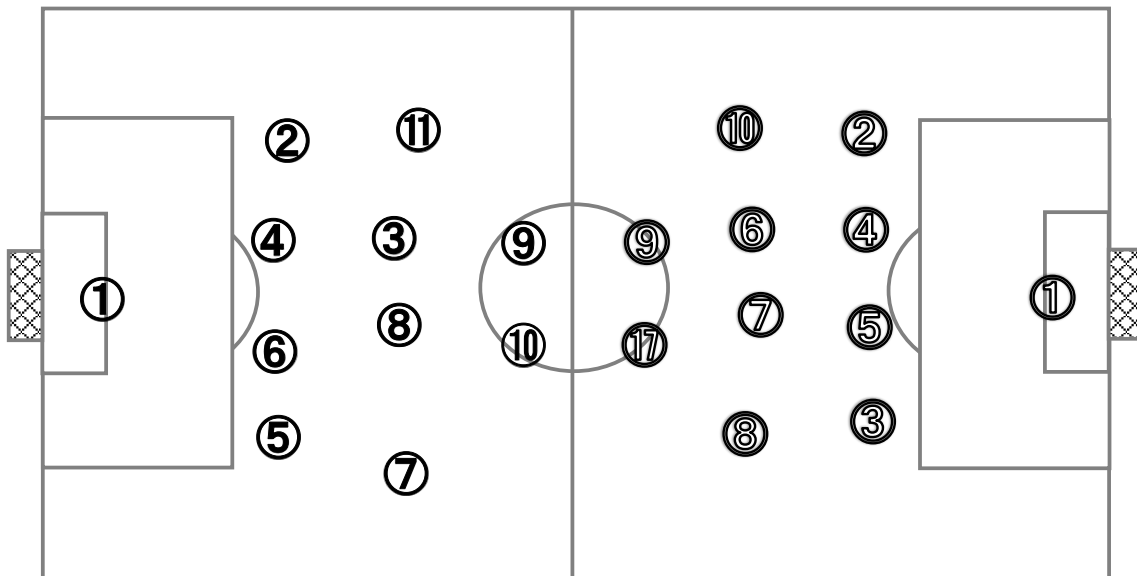

基本システム 1 - 4 - 4 - 2

基本システム 1 - 4 - 4 - 2

**【Match Report】**

立ち会いは両者ともリスクを回避したシンプルなプレーが続き、徐々に近大和歌山はサイドバックが高い位置をとってビルドアップするもアタッキングサードで瀬戸内の守備をなかなか崩すことができない。すると、瀬戸内はMF⑧中間が前向きでボールを持ち始め、サイドを使った幅のある攻撃を始める。また、FW⑩安部がドリブルや相手DFの背後を狙いチャンスをつくるもシュートを決めることができず前半を0-0で折り返す。後半に入り、瀬戸内はMF⑦とFW⑨がポジションチェンジをし、FW⑦浅野が前線でボールをキープしはじめ、サイドを使った攻撃が始めるがクロスが質が悪かったりとシュートを決めきれない。対する近大和歌山もGKからの正確なフィードから攻撃をしかけるもなかなかチャンスを作ることができない。そのまま試合が終了しPK戦に突入、5-4で瀬戸内が接戦をものにした。