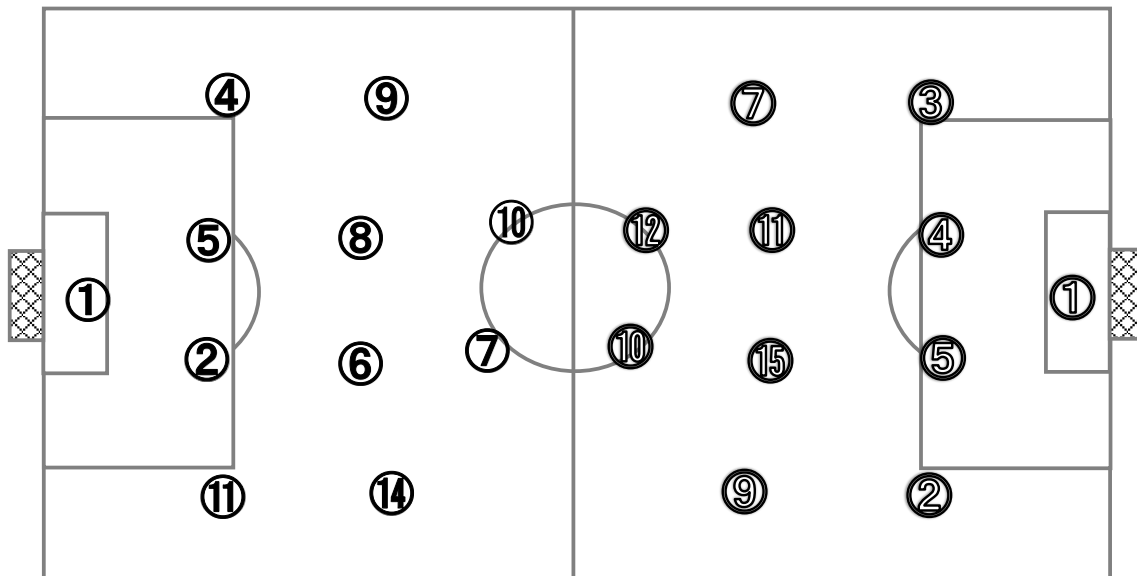

基本システム 1 - 4 - 4 - 2

基本システム 1 - 4 - 4 - 2

**【Match Report】**

両チームとも1・4・4・2のシステムで試合が始まる。試合の立ち上がりは、お互いロングボールで相手DFラインの背後を狙い主導権を握ろうとする。綾羽は、奪ったボールをシンプルにロングパスし、前線のスピードを活かした速攻でチャンスを作る。対する星稜は、DFラインを高い位置にセットし、奪ったボールをサイドを起点にして突破をはかる。両チームとも決定機を作るが得点には至らず、無得点のまま前半を終える。後半も両チームともに粘り強い守備からカウンターを仕掛けるが、お互いに足が止まりはじめ、前線へのサポートが追い付かず、個人で突破を狙うが、攻撃に厚みがないまま決定機を作ることができない。試合終了間際、星稜はFW⑩窪田の個人技により先制し、接戦を征し2回戦へ駒を進めた。両チームとも、後半に足が止まりミスが増えたため、奪ったボールを再び相手に渡してしまい、守備でさらに疲れてしまうという悪循環が続いた。ボールをしっかり保持しながら、攻撃の厚みを増やしていければ、さらに良い攻撃になると感じる。