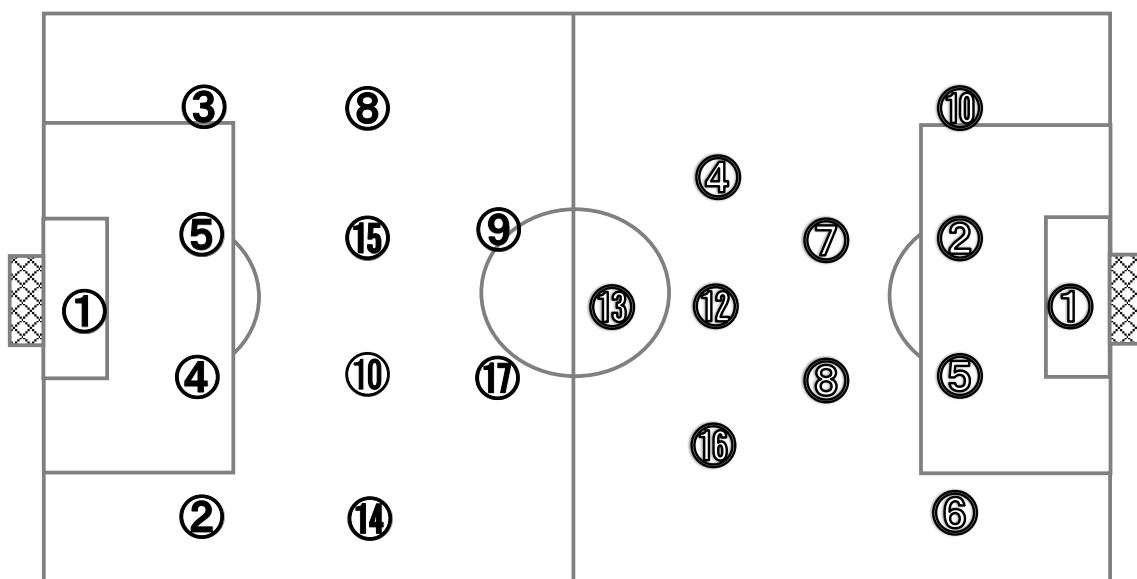

= Match Report =

全国高等学校総合体育大会(2016 情熱疾走 中国総体)

1回戦

2016年 7月 27日 (水)

10:00 kick off 会場(みよし運動公園陸上競技場)

マッチNo.【 6 】

盛岡商業

高校(岩手)

vs

慶應義塾

高校(神奈川②)

0	0 - 1	1
	0 - 0	
	-	
	-	
	-	
	PK	

基本システム 1 - 4 - 4 - 2

基本システム 1 - 4 - 2 - 3 - 1

[Match Report]

今大会で全国総体24回目の出場となる盛岡商業と、全国総体初出場となる慶應義塾の試合は情熱疾走中国総体に表現されるような高い気温の中キックオフされた。盛岡商業は1-4-4-2のドイスボランチを採用し、前線のプレスを主導とした守備からスムーズな攻撃への展開を大切に試合を進める。一方、慶應義塾は1-4-2-3-1システムを採用し、両サイドバックが高い位置を取りながら相手DFラインの背後への配球と細かいパスを組み合わせながら攻撃を展開しようとする。慶應義塾は両CBとドイスボランチを中心にビルドアップをしながら時間を作り、前線の選手の入替わりでモビリティを出しながら良いタイミングで背後への飛び出しや落ちてきた選手へボールを入れる。しかし、背後へのボールがサイドやGKに流れたりオフサイドになったりするシーンが目立ち、完全な突破には至らない。盛岡商業は前線からの守備で追い込もうとするが、慶應義塾のポジションングによるずらしとモビリティにより、マークを受け渡しきれない場面が目立つ。盛岡商業が良い形でボール奪取できるシーンは多くないが、慶應義塾のスピードを上げすぎた仕掛けや判断の悪い縦パスを前向きで奪い、サイドのスペースを活用したカウンターでチャンスを作る。時間経過とともに間延びやDFラインの縦ギャップが生まれ、お互いに相手の隙を突くタイミングでのロングボールや早いタイミングでの縦パスからチャンスを作る。盛岡商業が隙をついて良い形でボールを奪いゴールに結びつけるか、慶應義塾が隙をついて良い形で突破するかの勝負といった展開となる。試合終盤になると、盛岡商業が押し込む時間帯が続く。サイドでの積極的な仕掛けやCK、ロングスローからゴール前に配球するシーンが多くなるが、慶應義塾が人数をかけ跳ね返す。盛岡商業はダイナミックなプレーで、慶應義塾は積極的な仕掛けから決定機を作るが、ともにゴール前にスペースがない状態となり決めきることができない。試合を決めた得点は前半26分の慶應義塾の先制点であった。ドリブルによる積極的な仕掛けから失ったボールを奪い返し、再度仕掛け失ったところをボール奪取る連続した形で相手DFと入れ替わり、FW16松島からFW13小関へ絶妙なタイミングでラストパス。パスを受けたFW13小関が落ち着いて相手DFをかわし、DFの股下を通す技ありシュートを決めた。試合終盤に押し込みながらチャンスを数多く作り出した盛岡商業であったが、最後まで粘り強く守り切った慶應義塾が初出場にして2回戦進出を果たした。

記載責任者 所属(千葉県立八千代高等学校) 氏名(堤 誠太郎)