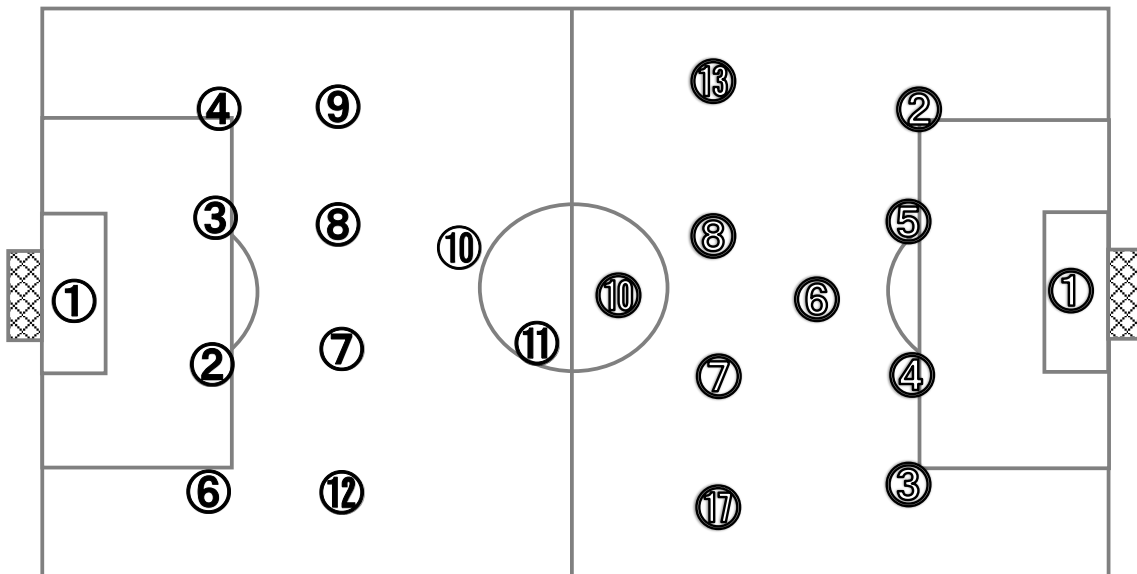

基本システム 1 - 4 - 4 - 2

基本システム 1 - 4 - 1 - 4 - 1

**【Match Report】**

徳島市立は4-4-2、聖望学園は4-1-4-1の布陣でスタートする。立ち上がりは、どちらも丁寧にパスをつなぎペースを掴もうとするが、コンパクトな守備でお互いの良さを消しにかかり一進一退の攻防が続く。徐々に、徳島市立がFW⑩郡を起点に攻撃を組み立て、決定機をつくる。一方、聖望学園は前線からハイプレスをかけて良い形でボールを奪ってからのショートカウンターでチャンスを作る。お互いチャンスを活かすきれない展開の中、前半23分に聖望学園がカウンターから先制点を奪う。徳島市立は幅を広く使い、前線に人数をかけて得点を奪いにいこうとする。それに対し聖望学園は、奪ったボールを手数をかけずに空いたスペースを素早く突く展開に変わり、再びショートカウンターから聖望学園が追加点を奪い、前半を終了する。後半に入っても相手陣内に押し込む徳島市立、カウンターを狙う聖望学園という展開でゲームが進み、聖望学園が三度カウンターで得点を奪う。追いつきたい徳島市立はFW⑩郡が右サイドのクロスに合わせ1点を返すが、徐々に運動量が落ち、攻撃へのサポートが少なくなりチャンスを作れない。逆に聖望学園は、戻りきれなくなった徳島市立のサイドのスペースをうまく使い効果的にチャンスをつくる。最後まで運動量の落ちなかった聖望学園が4-1で勝利し、2回戦進出を決めた。