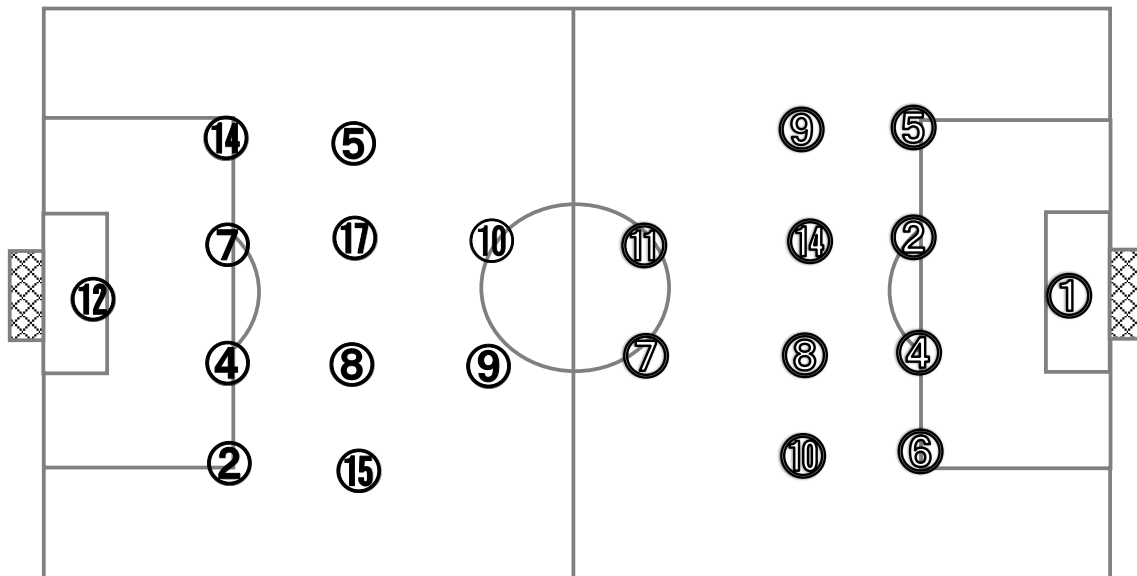

= Match Report =

全国高等学校総合体育大会(2016 情熱疾走 中国総体)

1回戦

2016年 7月 27日 (水)

12:00 kick off 会場(呉総合スポーツセンター陸上競技場)

マッチNo.【 3 】

西京 高校(**山口**) vs **前橋商** 高校(**群馬**)

1	0 - 2	2
	1 - 0	
	-	
	-	
	-	
	PK	

基本システム 1 - 4 - 4 - 2

基本システム 1 - 4 - 4 - 2

【Match Report】

両校システムは4-4-2でスタート。リスク回避のロングボール主体で主導権を握ろうとする。西京はMF⑧水津を起点にサイドに展開し、攻撃をしかけDFラインを揺さぶる。前橋商はCB②風間、④李の安定した守備からカウンターをしかけ、DFラインの背後を素早く狙おうとする。互いに前線からの厳しいプレスが目立つ立ち上がりであったが、徐々に西京のプレスが緩みだし、前橋商がボールを保持できるようになった。前橋商が奪ったボールを素早く前線サイドに運びクロスボールをヘディングで決め、先制した。前半終了間際にも追加点を収め前橋商リードで前半終了。

後半西京は、運動量が落ちない前橋商のプレスに引っ掛かり攻撃の糸口が掴めない。前線にスピードのある選手を投入するが、全体的にイメージミスが多く意図的な攻撃がしかけられなかったが、後半終了間際、FKの一瞬の隙をついたりスタートにより得点した。最後までゴール狙う意思を見せたが追加点は決め切れなかった。

前橋商は、相手を自由にさせない守備、運動量、前線の素早いアクション、意図的な攻撃のしかけにより試合を優勢に保ち2回戦に駒を進めた。

記載責任者 所属(広島県立大柿高等学校) 氏名(加藤 昂)