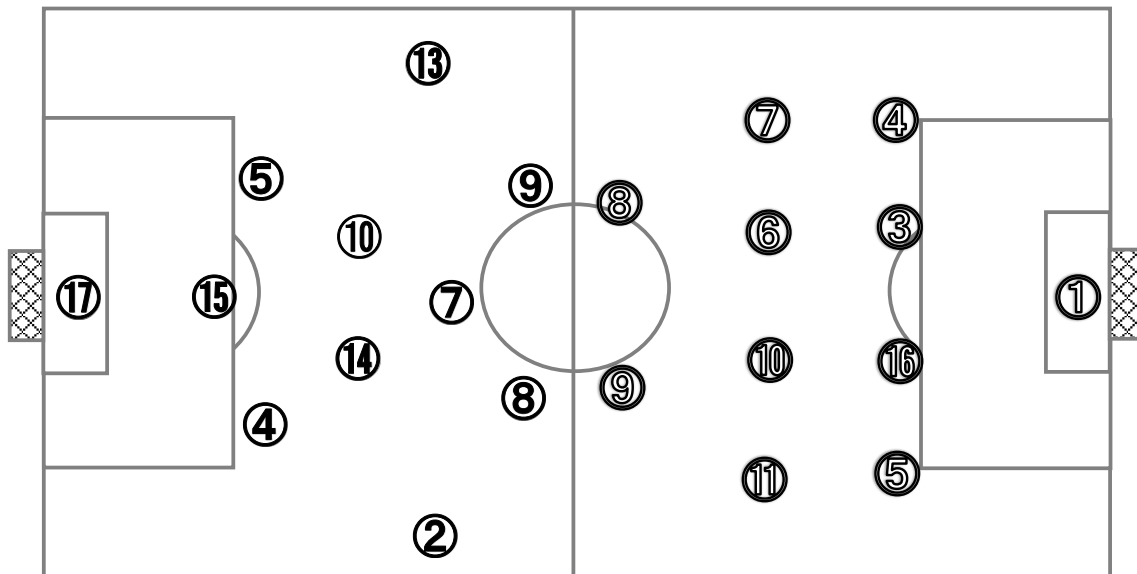

vs

**大阪学院**

高校( 大阪① )

2	1 - 0 1 - 0 - - PK	0
---	--------------------------------	---

基本システム 1 - 3 - 5 - 2

基本システム 1 - 4 - 4 - 2

**【Match Report】**

静岡学園は1-3-5-2、大阪学院は1-4-4-2でキックオフ。序盤は大阪学院がロングボールを多用し、相手のDFラインを下げ、前線からプレスをかけて高い位置でボールを奪いゴールを目指す。対する静岡学園は、最初は大阪学院のプレスにボールを失う場面が目立つが、徐々に高い個人技で相手のプレスを交わし、ボールを動かせるようになる。また、ボールを失った後の1stDFの決定が早く、すぐさま人数をかけて奪い返し、そのまま複数で攻撃に転じる。静岡学園がFKで先制し前半は1-0で終了。