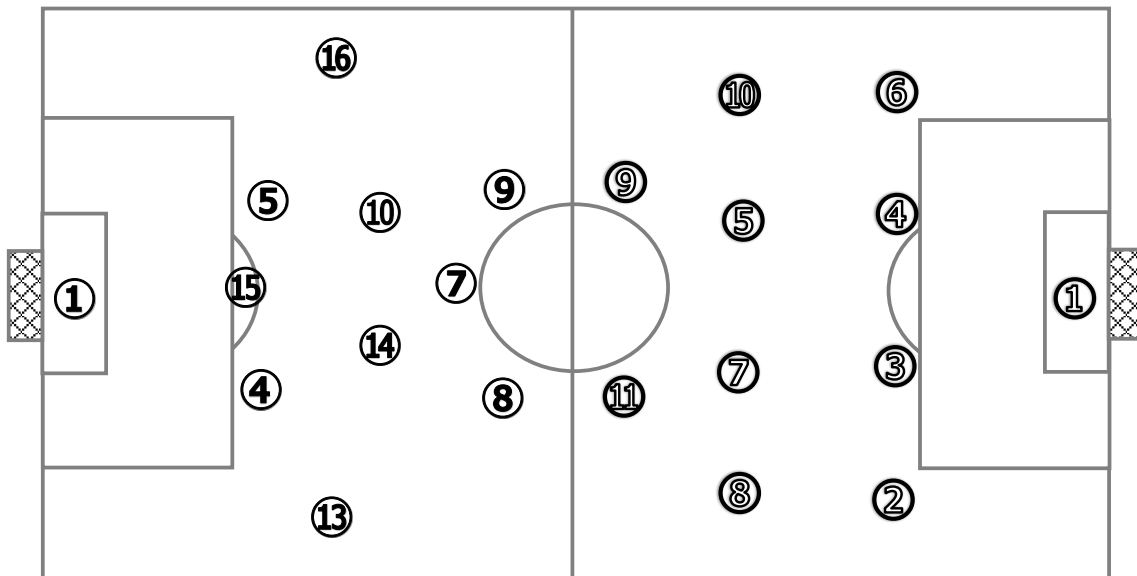

基本システム 1 - 3 - 5 - 2      基本システム 1 - 4 - 4 - 2

**【Match Report】**

試合の立ち上がりから個人のスキルで上回る静岡学園がボールを保持する。攻守において1対1を制し、四学香川西はボールを奪い、配球することがなかなかできない。1人に対し人数をかけて守る四学香川西は前線にボールを配球するも押し上げが遅れ、厚みのある攻撃ができない。静岡学園は個人のスキルを生かし、DFラインの突破、中盤でのポゼッションを繰り返す。得点は個人のサイド突破からDFを集め、できたスペースに配球し生まれた。四学香川西はボール保持者に対してプレッシャーを強めるが、逆にスペースや隙間を作ってしまうこととなり静岡学園は攻勢を強めた。セットプレー、サイド突破からのクロスで追加点を奪い、前半を3-0で終える。後半も立ち上がりから静岡学園がボールを保持し優位に試合を進める。対する四学香川西はボールサイドへさらに人数をかけて守備を行い、ボールへのプレッシャーを強めたが、静岡学園にスペースを与える結果となり、立て続けに追加点を許した。その後も静岡学園の優勢は続き、四学香川西は多くの時間をDFの時間に費やされた。なかなか作ることのできないチャンスも生かすことができない。試合は終盤を迎えると、香川西が押し込む場面も増えたが静岡学園はカウンター攻撃を仕掛ける。香川西は終盤セットプレーで1点を返すのみにとどまった。DFにおいても、静岡学園はうまくスペースを消し香川西の攻撃を許さなかった。