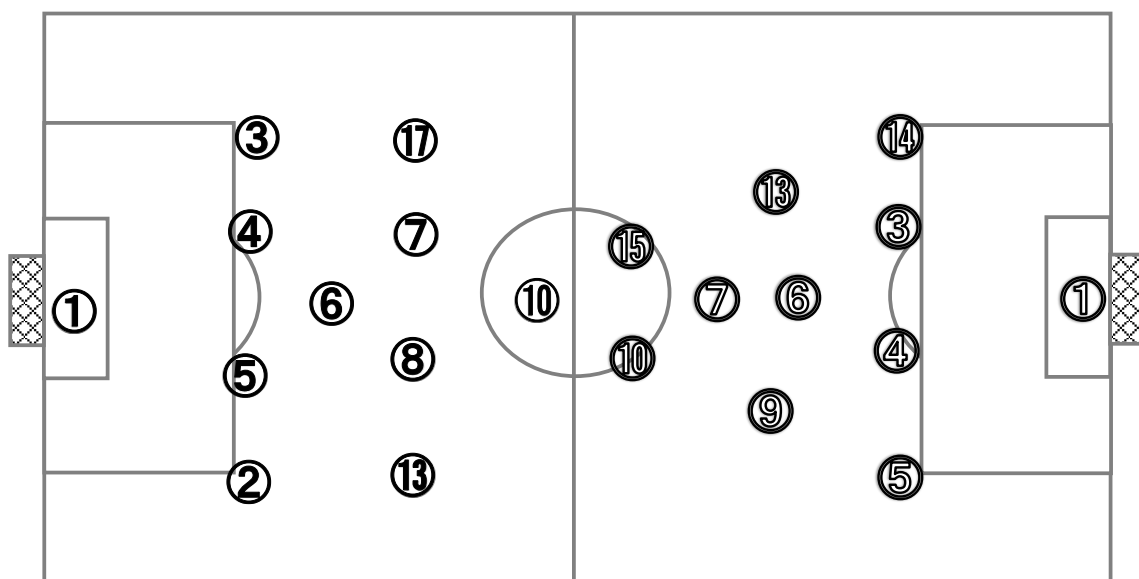

vs

**鹿島学園**

高校( 茨城 )

2	0 - 1	2
	2 - 1	
	-	
	-	
	5 PK 6	

基本システム 1-4-1-4-1

基本システム 1 - 4 - 4 - 2

**【Match Report】**

聖望学園は1回戦と同様の1-4-1-4-1、鹿島学園は1-4-4-2の布陣でスタートする。立ち上がり、聖望学園はボールを丁寧につなぎながらFW⑩高木がDFラインの背後を狙いゴールに迫る。一方、鹿島学園はMF⑥竹内を起点に幅を使った攻撃でチャンスを伺う。徐々に鹿島学園がポゼッション率を高めリズムを掴むが、なかなかシュートまでは至らない。膠着状態が続く中、前半35分にDFラインの前でボールを受けたFW⑮中野が胸トラップからミドルシュートを決め先制する。後半に入っても互いにラインをコンパクトに保ち、中盤でボールにプレッシャーのかかった状態をつくり、シュートまで持ち込ませない展開が続く。流れの中でチャンスを作れない時間帯が続いたが、44分にFKのこぼれ球を拾ったDF③陸田のセンターリングをDF②中林がヘディングで合わせて同点に追いつく。徐々に鹿島学園は運動量が落ち、中盤でボールにプレッシャーをかけられなくなる。中盤でボールを支配できるようになった聖望学園がペースを掴む。勢いづいた聖望学園は前線からプレッシャーをかけ、高い位置でボールを奪い、ショートカウンターからMF⑦高橋が逆転のゴールを奪う。その後も聖望学園が押し込む展開となり、このまま試合終了と思われた後半アディショナルタイムに鹿島学園はFW⑩上田のゴールで追いつきPK戦に持ち込む。PK戦により鹿島学園が勝利をおさめた。