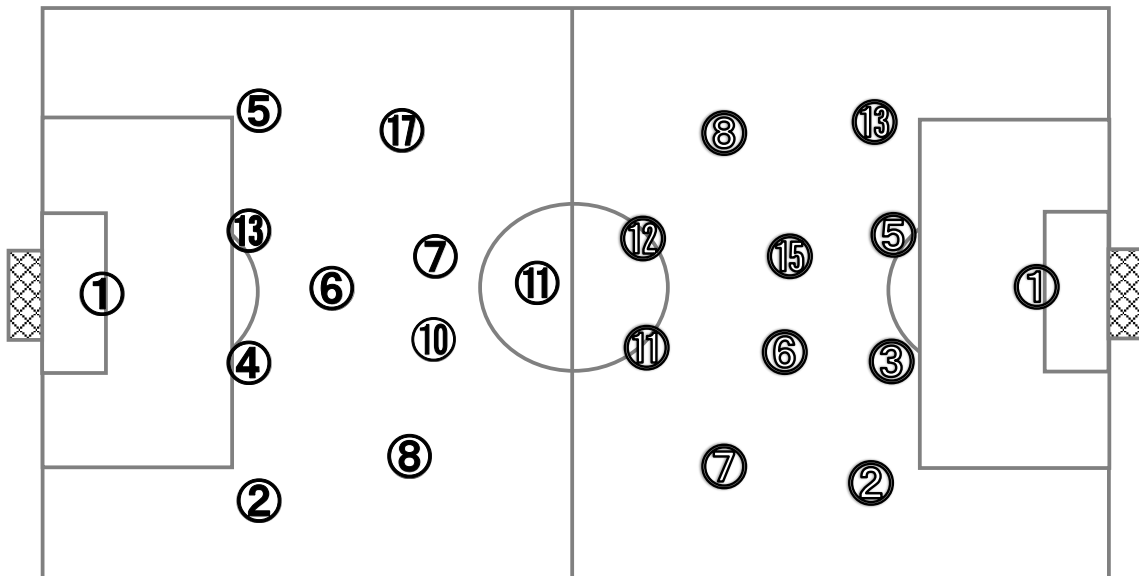

= Match Report =

全国高等学校総合体育大会(2016 情熱疾走 中国総体)

準決勝

2016 年 8 月 1 日 (月)

11:00 kick off 会場(広域公園補助競技場)

マッチNo.【 53 】

青森山田 高校(青森) vs 流通経済大柏 高校(千葉①)

1	0 - 1	2
	1 - 1	
	-	
	-	
	-	
	PK	

基本システム 1 - 4 - 5 - 1

基本システム 1 - 4 - 4 - 2

【Match Report】

立ち上がり、流通経済大柏は動き出しの速さから、ロングボールのこぼれ球を拾い、ドリブル突破などで青森山田の右サイドを突破しチャンスを作る。対する青森山田は、ビルドアップしながらサイドを変え、相手の背後を突こうとするも、流通経済大柏の前からのハイプレッシャーにつかまりうまく攻撃できない。すると、9分流通経済大柏はFKからヘディングの競り合いのこぼれ球をMF⑦富永がダイレクトでミドルシュートを打ち先制点を奪う。その後も流通経済大柏のFW⑫宮坂やFW⑪古谷の前線からのプレッシャーが効き試合を優位に進めた。前半終了間際の選手交代により、青森山田はシステムを2トップに変更し後半に望む。後半に入り、流通経済大柏はFWの2人を選手交代し、前半に続き前線から速いプレスをかけ高い位置でボールを奪い攻撃を仕掛ける。対する青森山田はFW⑪鳴海が徐々にDFの裏を取り出し相手エリアに迫るもシュートを打つまでには至らない。お互いロングボールが増え一進一退の攻防が続く中、66分青森山田がFKからのリスタートをサイドに展開し、クロスへの折り返しを冷静に決め同点とする。しかし、アディショナルタイムに流通経済大柏はカウンターから逆転ゴールを決め、接戦をものにした。

記載責任者 所属(広島県立広島工業高校) 氏名(米田 徹)