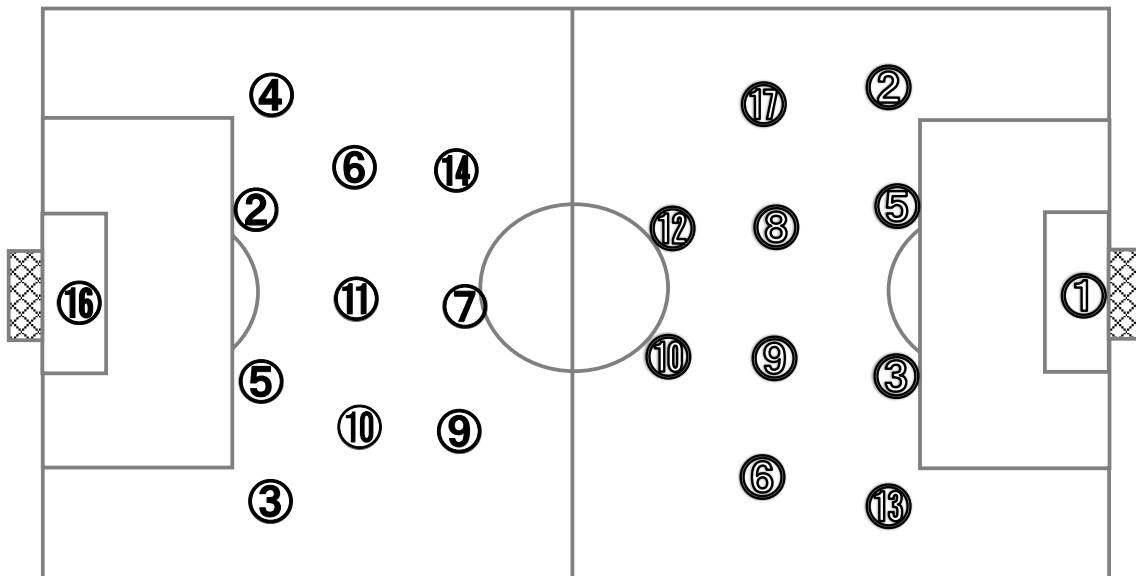

= Match Report =

全国高等学校総合体育大会(2016 情熱疾走 中国総体)

2回戦

2016 年 7 月 30 日 (土)

kick off 会場(福山市竹ヶ端運動公園陸上競技場)

マッチNo.【 11 】

星槎国際 高校(関東①) vs **岡山県作陽** 高校(中国)

1	0 - 0	2
	1 - 2	
	-	
	-	
	PK	

基本システム 1 - 4 - 3 - 3

基本システム 1 - 4 - 4 - 2

【Match Report】

立ち上がりから両チーム共に守備のハイプレッシャーの攻防が繰り返される。星槎国際は、前線からの連動した守備でボールを奪い、攻撃に繋げていこうという意図が見られる。また、MF⑩塩野・MF⑪山室を起点にFW⑨宮澤の魅力あるサイドからの突破でFW⑦杉山が関わりながら、連動性のある攻撃が見られた。対する作陽は、3ラインの守備のバランスが良く、しっかりとしたブロックを作り、連動した守備が見られる。攻撃はFW⑩北方のテクニックで時間を作り、関わりながら攻撃をしていた。両チーム共にハイプレッシャーの守備で、なかなか最終ラインを攻略することが出来ずに前半を終了する。後半に入り、両チームともに気温の高い中でもハードワークを欠かさず献身的な守備が続けられる。ゲームが動いたのは、46分に作陽の直接FKから相手GKがパンチングした後、混戦からのこぼれ球をMF⑨松島のフィニッシュで先制点を挙げる。対する星槎国際も50分、CKからFW⑦杉山が折り返したボールをMF⑪山室が決め、同点とする。しかし、クールリングブレイク直後の61分に、作陽が獲得した直接FKのこぼれ球をDF⑤森本が決め、勝ち越す。最後まで献身的に星槎国際も果敢にゴールを目指すがゴールには至らず試合終了となった。両チーム共にハードワークし、チームのために戦っていることが全面に出た、見ごたえのあるゲームであった。両チームの健闘を称えたい。

記載責任者 所属(大阪府:私立星翔高等学校) 氏名(井尻 真文)