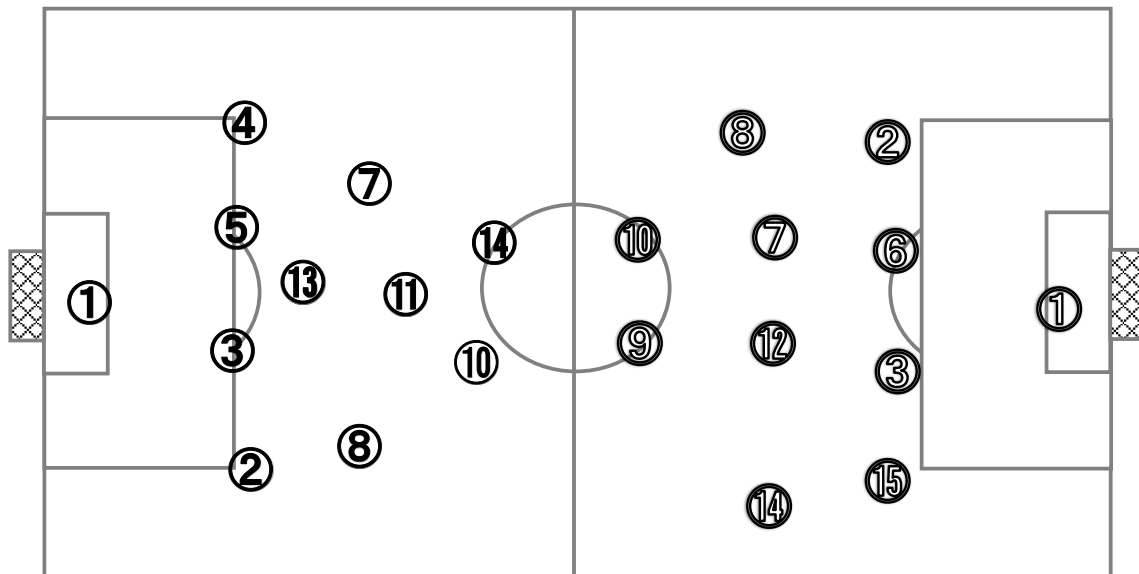

vs

帝京大可児

高校( 岐阜 )

0	0 - 1	1
	0 - 0	
	-	
	-	
	-	
	PK	

基本システム 1 - 4 - 4 - 2

基本システム 1 - 4 - 4 - 2

**【Match Report】**

帝京大可児と帝京長岡ともに4-4-2のシステムでゲームが始まる。立ち上がり、帝京長岡はDFラインを高く設定することでDFとMFとの距離をコンパクトにし、高い位置でボールを奪い素早く攻撃をしかけるのに対し、帝京大可児はDFとMFでうまくボールを動かしながら、FWが相手DFの背後を狙いチャンスを作る。すると16分FW⑨関根が相手エリアの中央でドリブルをしかけMF⑧福田が相手背後にうまく抜け出し、スルーパスを受けて先制点をあげる。その後も帝京長岡の高いDFラインの背後を狙うが決定的な場面を作りきれず前半を終了した。後半に入り、お互いビルドアップから攻撃を展開したいがなかなか攻めきれず決定的な場面を作ることができない。しかし、徐々に帝京大可児がタイミングのあったパスで帝京長岡DFの裏をとり、シュートチャンスを作る。しかし相手GKのセーブもあり得点することができずそのまま試合が終了した。帝京大可児はDFラインからのビルドアップで、もう少し手数をかけずシンプルに相手の背後をとり決定的な場面を多く作れば、さらにチャンスが増えると思うので、次の対戦に期待したい。