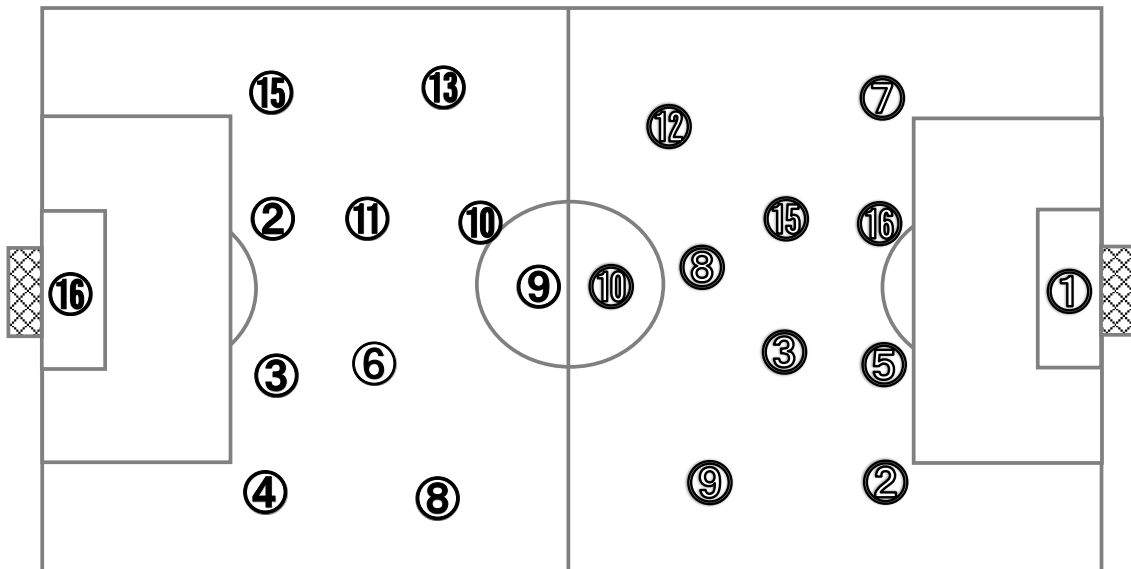

星稜

高校(石川)

2	1 - 1	3
	1 - 2	
	-	
	-	
	PK	

基本システム 1 - 4 - 4 - 2

基本システム 1 - 4 - 5 - 1

**【Match Report】**

序盤から互いに陣形をコンパクトに保ち、攻守の入れ替わりの激しい展開となった。札幌大谷はFW⑩大山がスピードに乗った突破でチャンスをつくるが、星稜はMF③松尾がマンツーマン気味に対応し、抑えにかかった。札幌大谷はそれによって生まれるスペースにMF⑪木村が飛び出すなど2列目の関りもよく、やや優勢にゲームを進め、FW⑩大山が自らの突破で得たPKを決め、先制した。星稜はFW⑩窪田にボールを預けて押し上げ、パスワークから突破を図ったが、アタッキングサードになかなか良い形で侵入できなかった。しかし前半アディショナルタイムにFW⑫亀谷がスルーパスを受けて抜け出し、ゴール。良い時間帯に追いついた。後半になると星稜のオフザボールの動きが活発化し、動きとパスのタイミングが合い始め、札幌大谷を押し込み、相手DFラインのミスも見逃さず立て続けに得点し、逆転した。札幌大谷は⑩大山が中盤に下がり、前線の選手のポジションを入れ替えたり、新たな選手を投入したりすることで挽回を図った。なかでも左MFに入った⑤鈴木が積極的な飛び出しと仕掛けでチャンスを作り、さらにこぼれ球を押し込んで1点差に迫った。その後も最後まであきらめずゴールに向かう姿勢を見せ、あと一步まで迫ったが、星稜も粘り強く対応し、逃げ切ることに成功した。