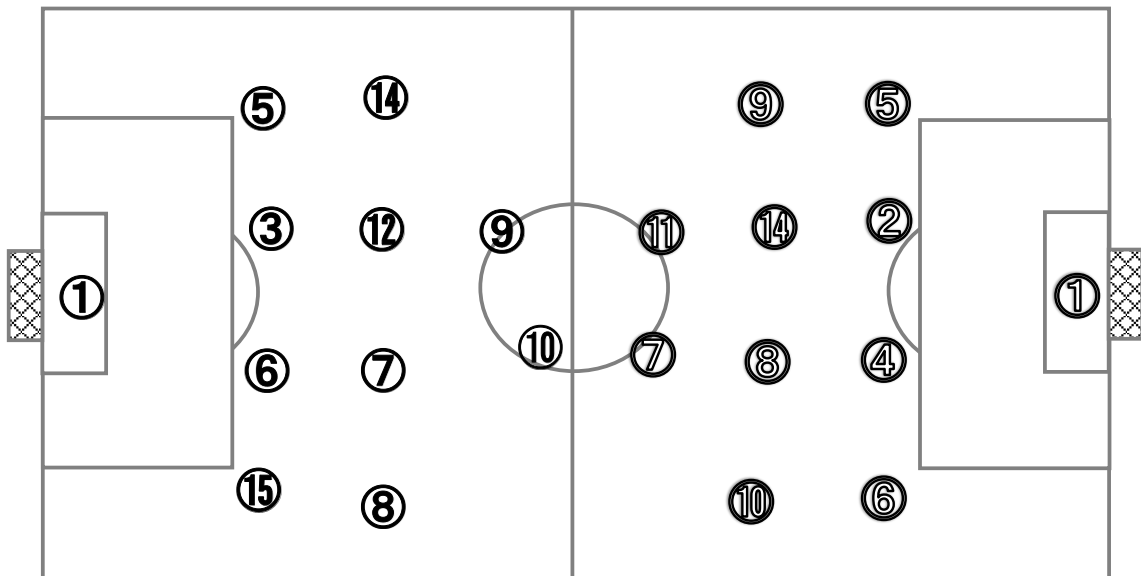

= Match Report =

全国高等学校総合体育大会(2016 情熱疾走 中国総体)

2回戦

2016年 7月 28日 (木)

10:00 kick off 会場(コカ・コーラウエスト広島スタジアム)

マッチNo.【 25 】

帝京大可児 高校(岐阜) vs 前橋商業 高校(群馬)

0	0 - 0	1
	0 - 1	
	-	
	-	
	-	
	PK	

基本システム 1 - 4 - 4 - 2

基本システム 1 - 4 - 2 - 2

【Match Report】

帝京大可児と前橋商業ともに1-4-4-2のシステムでキックオフ。帝京大可児はDFラインから丁寧にビルドアップをしながら主導権を握ろうとする。対する前橋商業は3ラインをコンパクトに保ち、前線からのチェイシングで相手のミスを誘いボールを奪うとシンプルに背後のスペースを狙いカウンターを仕掛ける。徐々に帝京大可児がボールを保持する時間帯が増えてくるが、前橋商業が形成する守備ブロックに対して、縦パスが入らず効果的なパスや仕掛けが出来ずに、アタッキングサードまでボールを運ぶことが出来ない。前半は互いにシュートは1本ずつであった。

後半に入ると、前橋商業は前線から積極的にプレスをかけて、ボールを奪いショートカウンターでゴールに迫る。帝京大可児は、背後を狙う動きや、ドリブルの仕掛けが出てきたことで、アタッキングサードに侵入できるようになり、シュートまで持ち込めるようになるが、前橋商業の体を張った守備に対して得点することが出来ない。試合終盤は運動量が落ちてきた前橋商業であったが、最後まで集中力を切らさずに守備を続けると、アディショナルタイムにFW⑪藤生がCKから得点し前橋商業が1-0で勝利。3回戦に駒を進めた。

記載責任者 所属(大阪府立柴島高等学校) 氏名(相良 和樹)