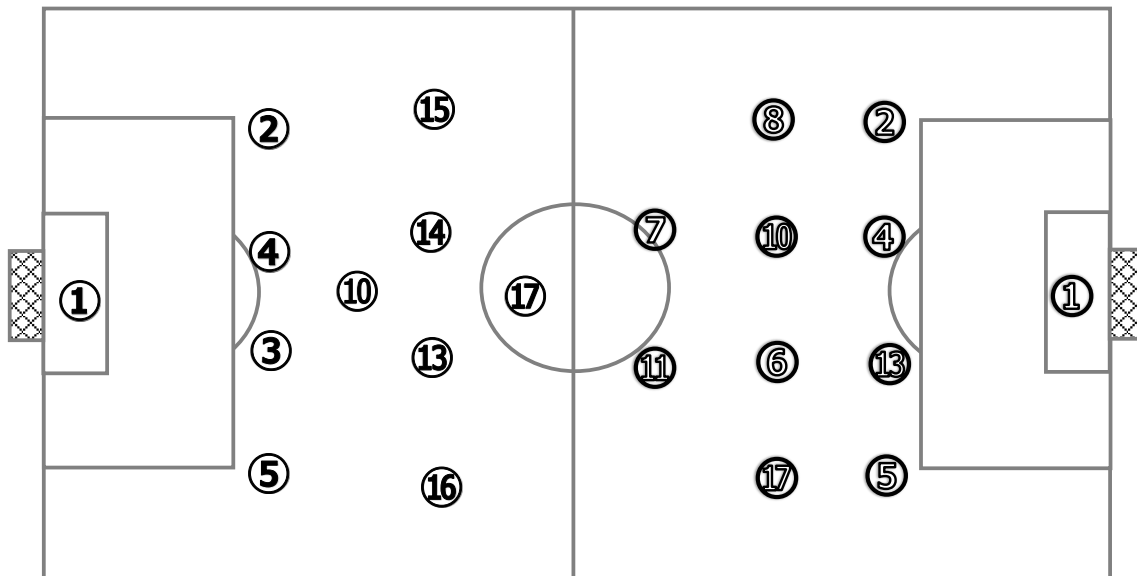

= Match Report =

全国高等学校総合体育大会(2016 情熱疾走 中国総体)

2回戦

2016年 7月 28日 (木)

12:00 kick off 会場(みよし運動公園陸上競技場)

マッチNo.【 32 】

立正大湊南 高校(島根) vs 青森山田 高校(青森)

2	1 - 3 1 - 1 - - PK	4

基本システム 1 - 4 - 1 - 4 - 1   基本システム 1 - 4 - 4 - 2

【Match Report】

立正大湊南は1-4-1-4-1のダイヤモンド型の中盤、青森山田は1-4-4-2のフラットな中盤のシステムでスタート。立正大湊南は前線から圧力を掛けてボールを奪い、ドリブルからの積極的な仕掛けでゴールを狙う。青森山田はGK①廣末の配球からのビルドアップでピッチ全体を広く使いながらワイド攻撃でチャンスを作っていく。序盤は立正大湊南がアタッキングサードでの積極的な仕掛けでバイタルエリアに侵入していくが、青森山田DF陣の厚い壁に阻まれ、そのカウンターから前半5分、10分、17分と左右のワイド、中央を破られ立て続けに失点してしまい、青森山田が優位にゲームを進めていく。その後も立正大湊南は前への圧力を緩めることなくかけ続けることで1点を返して後半に向けて追い上げムードを作っていくが、青森山田はその勢いを受け流しながらMF⑥住永を中心に落ち着き払ったボールポゼッションで立正大湊南が攻め上がったスペースを効果的に攻め続けていく。青森山田はその中で得たPKで得点を追加し、勝利を決定づけた。惜しくも敗れた立正大湊南にとっては前半立ち上がりの立て続けの失点が大きく響いてしまった残念な試合であったが、最後まで前への推進力を緩めることのない攻撃スタイルは相手にとって脅威であった。しかし、その中でもう少し周り選手の関わりが増えていれば、青森山田の守備陣の網をかいくぐる回数が多くなっていたのではないだろうか。選手権大会へ向けてのチーム強化に期待したい。また安定した試合運びで3回戦進出を決めた青森山田の守備と攻撃の技術の質の高さには目を見張るものがあり、今大会での上位進出が期待できる内容であった。

記載責任者 所属(岡山県立倉敷古城池高等学校) 氏名(塚越 充浩)