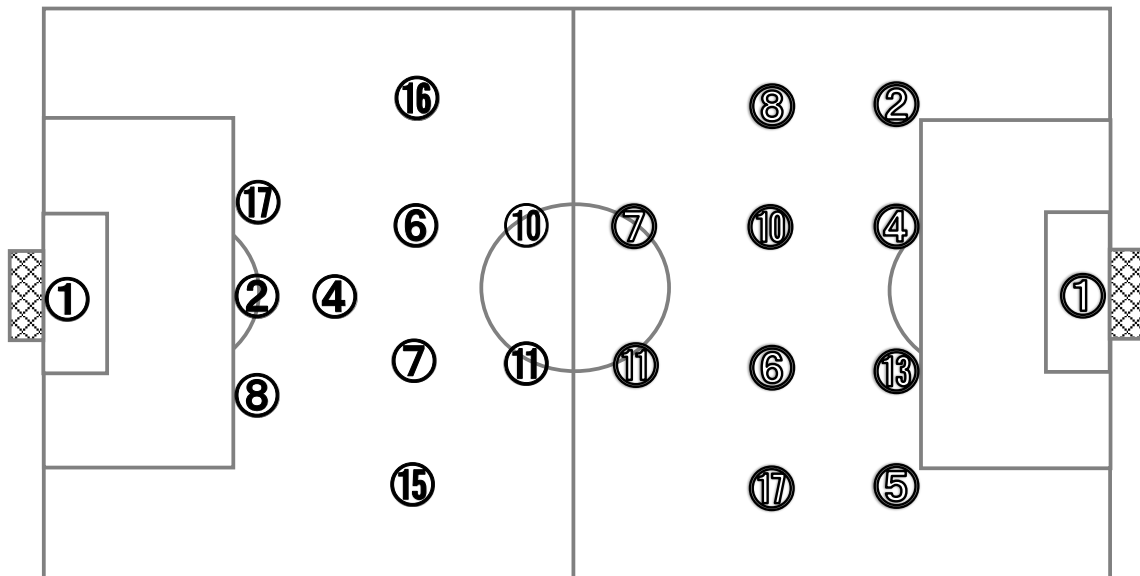

基本システム 1 - 3 - 5 - 2

基本システム 1 - 4 - 4 - 2

**【Match Report】**

中京大中京は1-3-5-2、青森山田は1-4-4-2で試合開始。立ち上がりはお互いにディフェンスラインの背後にシンプルにロングボールを入れリズムを作り出そうとする。中京大中京は守備時に両ワイドの選手が引き5バックを形成してゴール前を固める。青森山田はサイドバックが高い位置をとり、相手が引いてできたスペースを効果的に使う。前半7分、MF⑩高橋のくさびを合図に攻撃がスピードアップし、サイドからのシュートのこぼれをFW⑪鳴海が拾いシュートを決め先制点を奪う。先制点をきっかけに落ち着いてパスを回し、MF⑥住永と両CBを中心にビルドアップし相手コートへ侵入していく。その後も2トップへのくさびを起点にリズムを作り、セットプレーも含め追加点を奪う。対する中京大中京はボールの奪いどころを見つけられないまま青森山田の勢いを止められず前半を終える。