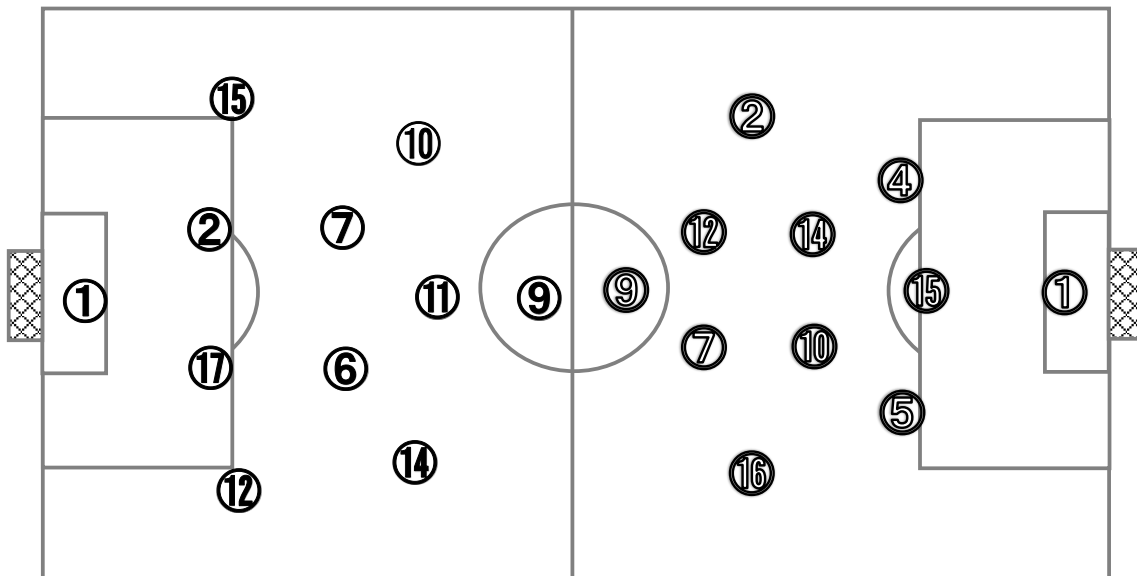

= Match Report =

全国高等学校総合体育大会(2016 情熱疾走 中国総体)

準々決勝

2016年 7月 31日 (日)

10:00 kick off 会場(広島広域公園第一球技場)

マッチNo.【 48 】

昌平 高校(埼玉①) vs **静岡学園** 高校(静岡)

1	0 - 0	0
	1 - 0	
	-	
	-	
	-	
	PK	

基本システム 1 - 4 - 5 - 1

基本システム 1 - 3 - 6 - 1

【Match Report】

試合の立ち上がりから、両チーム高い技術で正確にパスをつなぎ展開となる。静岡学園は、相手の間でパスを受けスペースを作り、その空いたスペースを他の選手が使う流動的なサッカーでチャンスを作る。対する昌平は、粘り強い守備から奪ったボールを素早くつなぎ、DFラインの背後を積極的に狙うFW⑨本間に配球しチャンスを作る。お互いにミドルサードで正確にポジションをするも、アタッキングサードでの迫力に欠け得点することが出来ない。静岡学園は、前半終了間際にDF⑤天本が退場し苦しい展開となる。後半に入り、一人少ない静岡学園は、1-3-4-2のシステムで試合を進め、前半同様にパスをつなぎながらゴールを目指す。しかし、昌平に一人多い状況を活かされ、ミドルサードでボールを支配されてしまう。昌平は冷静にボールを動かしながら、MF⑦針谷からの鋭く正確なパスに前線の選手が関わり決定機を増やし、50分MF⑩松本のゴールで先制する。完全に昌平が主導権を握るかのように思えたが、後半のクーリングブレイク後、静岡学園は守備時に1-4-4-1のシステムでボールに積極的にプレスをかけ、ミドルサードでボールを奪い始める。静岡学園はそこからチャンスを作るも、最後は昌平の粘り強い守備に阻まれ無得点のまま試合終了。1点を守り切った昌平が接戦をものにし、初出場ですべて4進出を果たした。

記載責任者 所属(三重県立桑名北高等学校) 氏名(野澤 明宏)