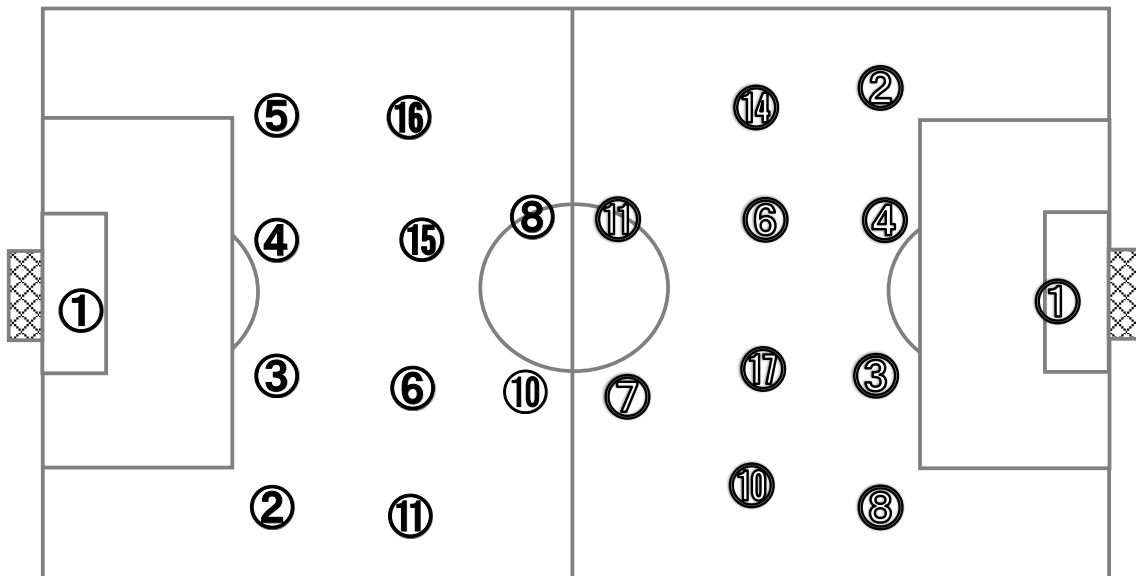

vs

京都橘

高校( 京都 )

2	1 - 1	2
	1 - 1	
	-	
	-	
	4 PK 3	

基本システム 1 - 4 - 4 - 2

基本システム 1 - 4 - 4 - 2

**【Match Report】**

日本航空はコンパクトな3ラインを形成し、前線から積極的にプレスをかける。攻撃ではFWへのロングフィードで攻撃の起点を作り、サイドからのクロス、両サイドバックのロングスローからゴールを狙う。対する京都橘は守備ではしっかりとブロックを形成し、組織的な守備でボールを奪い、攻撃ではキープ力のある2トップを起点に中盤が関わりゴールを目指す。ゲーム序盤はやヘディングや球際の勝負に自信を持つ日本航空が押し込むが、京都橘FW⑦岩崎、MF⑩梅津が中盤でボールを繋ぎ始めると京都橘が主導権を握り、コーナキックから先制する。しかし、日本航空も飲水タイム後、一瞬の隙を突き、サイドを突破したMF⑧船附のクロスにMF⑩佐藤がヘディングで合わせ同点に追いつく。後半、京都橘がPKで追加点を奪う。京都橘は、ポジションチェンジでMF⑩梅津が入ると、攻撃が活性化。京都橘が押し込む展開となるが、決定力を欠き追加点を奪うことができない。65分、我慢の時間が続いた日本航空は、前がかりになった京都橘のDFラインを破り、カウンターから同点に追いつく。PK戦の末、日本航空が3回戦へ進出した。