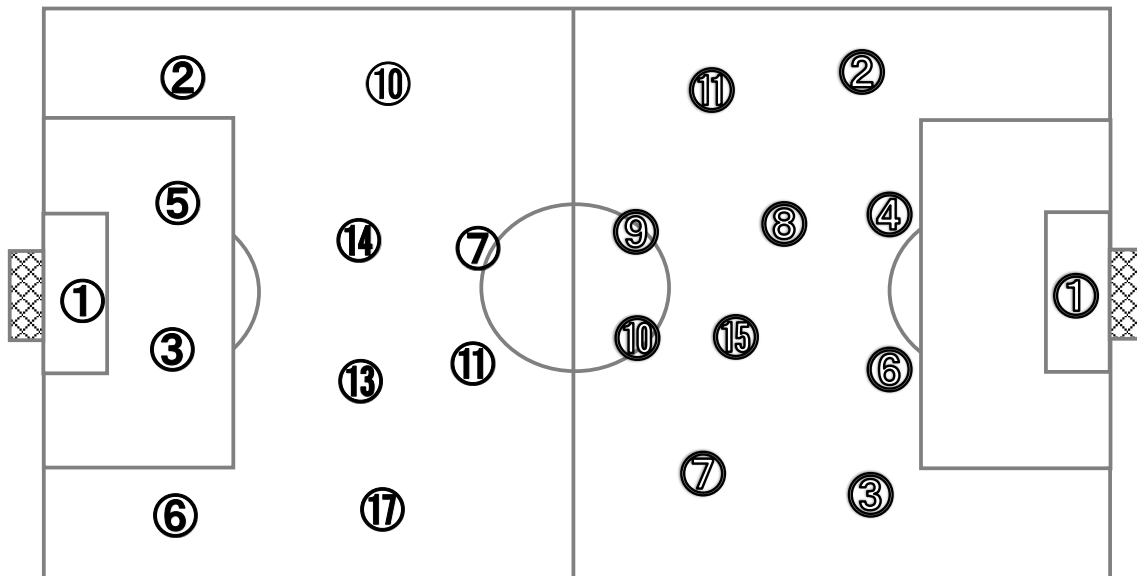

vs

**横浜創英**

高校( 神奈川① )

0	0 - 1	2
	0 - 1	
	-	
	-	
	-	
	PK	

基本システム 1 - 4 - 4 - 2

基本システム 1 - 4 - 4 - 2

**【Match Report】**

両チームともに1-4-4-2でスタート。那覇西はショートパスを中心にビルドアップしながら、FW⑦上原、FW⑪東風平が裏のスペースを突いて攻撃を試みる。横浜創英はMF⑦住田、MF⑪稲積が高い位置を取り、サイドの突破からチャンスを作り出そうとする。さらに攻撃時にはMF⑮桐山が前線へと積極的に飛び出してくる。那覇西は、横浜創英が前線からボールを奪いに来たところにてできるDFと中盤の間のスペースを効果的に活用することができずシュートまで持ち込むことがなかなかできない。一方、横浜創英はFW⑩木澤、FW⑨伊藤の背後への飛び出しからシュートまで持ち込み徐々にペースを握り始める。後半に入っても横浜創英は豊富な運動量で前線へと飛び出してチャンスを作るが、シュートの精度が悪くゴールを奪えない。クーリングブレイク後、那覇西が人数をかけてゴールへと迫るも、粘り強い守備の前にゴールを割れない。膠着状態が続く中、横浜創英がCKからゴールを奪い勝負を決めた。横浜創英は2回戦に向けて、前線の積極的な飛び出しを生かすために決定力の改善に期待したい。