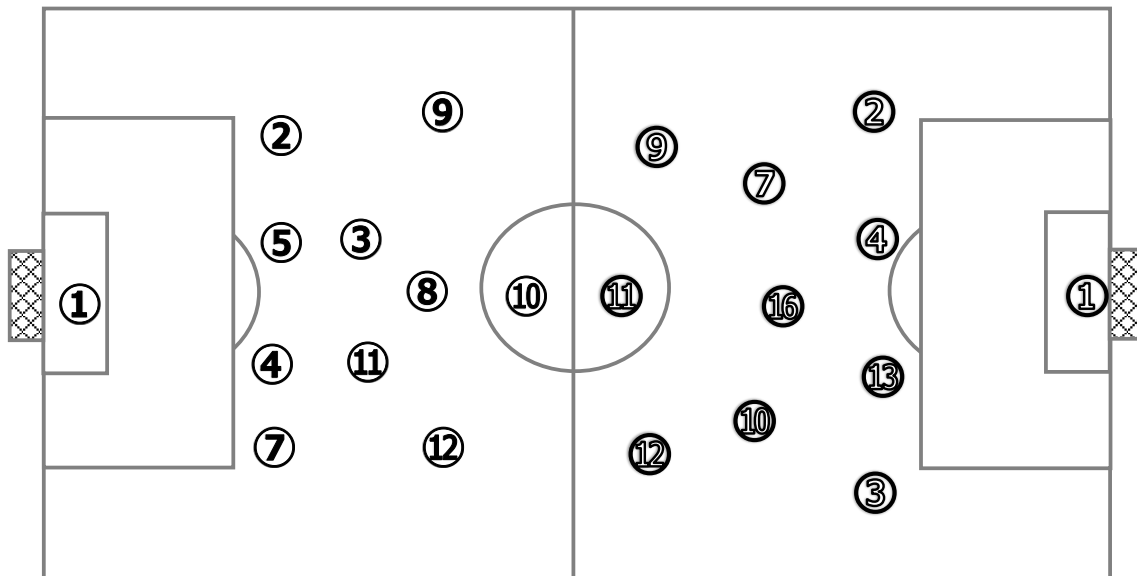

基本システム 1 - 4 - 5 - 1

基本システム 1 - 4 - 3 - 3

**【Match Report】**

お互いに2回戦で接戦をものにしながらか勝ち上がってきた星陵と米子北との3回戦。星陵は1-4-2-3-1、米子北は1-4-3-3のシステムでスタート。星陵は4バックとダブルボランチで守備ブロックを形成、ボールを奪うとFW⑩窪田のスペースへの動き出しを起点に、二列目とのコンビネーションでチャンスを伺う。対する米子北は前線から圧力をかけてボールを奪い、その推進力を利用して絶え間なく前線にボールを送り続け、3トップの早い動き出しで星陵DFラインの背後突いていく。前半飲水後から星陵は1-4-4-2にシステムを変更し、2トップのチェイシングから米子北DFラインからの配球を抑えにかかる。徐々に米子北の前線への圧力が弱まっていく中で、中盤で得られたFKの折り返しから星陵が先制するも、1点を追う米子北は後半からメンバー交代と共に1-4-4-2にシステムを変更し、攻守のギアを上げてFW⑪伊藤とFW⑮崎山のコンビネーションから星陵DFラインのギャップを突き、決定的なチャンスを作り出していく。星陵もGK①高橋を中心に身体を張った粘り強い守備で、チャレンジ&カバーを徹底させ、我慢を続けたが米子北の徹底した縦への攻撃にDFラインが破られ、試合は振り出しに。その後、お互いに切り替えの早い攻防を繰り返すも得点には至らず、PK方式での決着により米子北が準々決勝進出を決めた。1試合を通じて両チーム集中力を切らさず、死力を尽くした一戦であり、特に米子北の最後まであきらめずに前へ進むチームスタイルが実を結んだゲームであった。