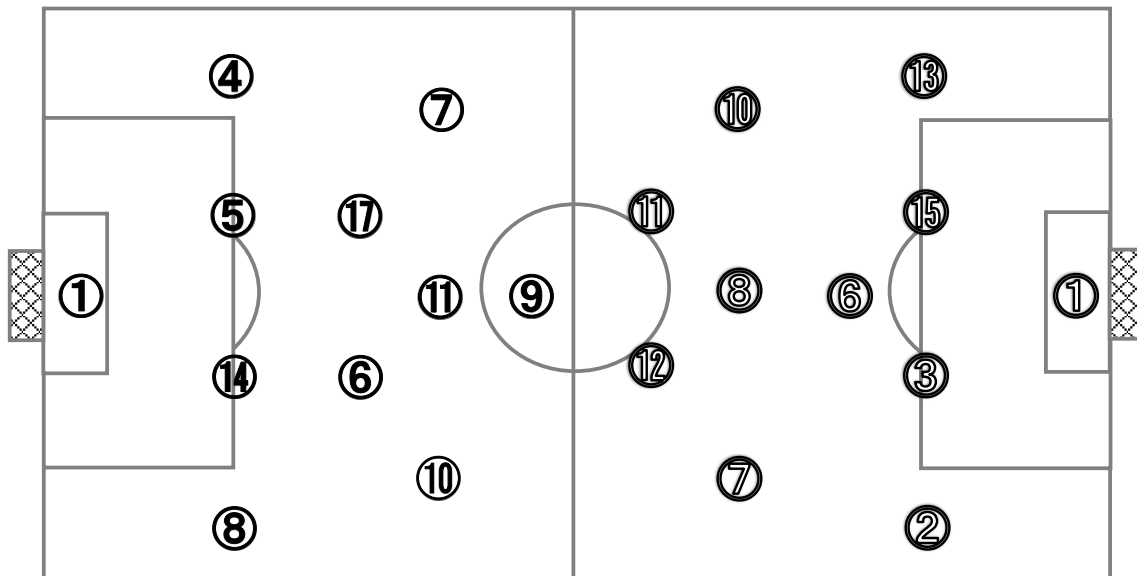

vs

**流通経済大柏**

高校( 千葉① )

0	0 - 0	1
	0 - 1	
	-	
	-	
	-	
	PK	

基本システム 1 - 4 - 5 - 1

基本システム 1 - 4 - 4 - 2

**【Match Report】**

履正社は1-4-5-1、流通経済大柏は1-4-4-2の布陣でスタート。お互い立ち上がりからDFラインの背後へロングボールを入れ込む。徐々に流通経済大柏が2トップの裏への抜け出し、高い位置からのプレス、セカンドボールを拾うことで厚みのある攻撃を仕掛ける。一方、履正社は流通経済大柏の迫力ある攻撃を耐え、MF⑦安羅のサイドを起点に反撃するが、決定機にはいたらない。攻守の切り替えが早い流通経済大柏のペースで前半終了。流通経済大柏は立ち上がりから前半同様の戦い方を続け、混戦からMF⑧本田が得点する。その後も、徹底された戦い方で流通経済大柏が主導権を握り続ける。履正社は、選手交代や1-4-4-2へのフォーメーション変更を行うが、流れを変えることが出来ない。クォーターブレイク後に投入されたFW⑩河西が積極的に背後を狙い、チャンスを作り出すが、決めきることが出来ない。試合終盤、履正社はFW⑪町野が一瞬の隙をついて抜け出したが決めきることが出来ず、試合終了。流通経済大柏の徹底された戦い方が目立つゲームとなった。