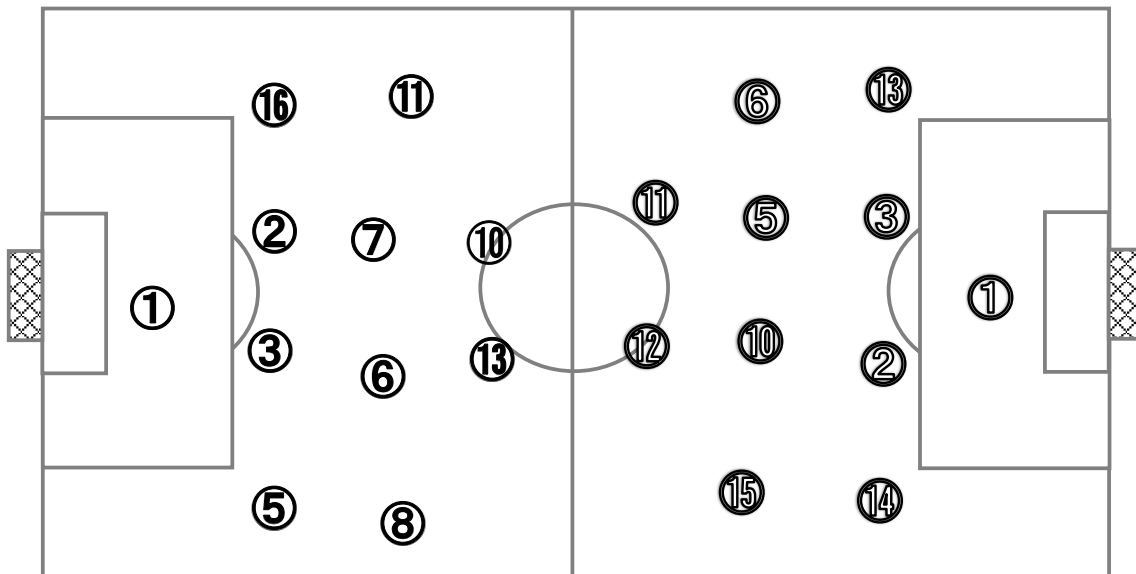

= Match Report =

全国高等学校総合体育大会(2016 情熱疾走 中国総体)

1回戦

2016年 7月 29日 (木)

10:00 kick off 会場(福山市竹ヶ端陸上競技場)

マッチNo.【 1 】

日ノ本学園 高校(近畿①) vs **桜の聖母学園 高校(東北②)**

6	2 - 0	0
	4 - 0	
	-	
	-	
	PK	

基本システム 1 - 4 - 4 - 2

基本システム 1 - 4 - 4 - 2

【Match Report】

開始からポゼッションしながらボールを繋ぐ日ノ本学園が支配し、試合が進む。前半2分、MF⑥伊藤のコーナーキックからDF②金平がヘディングで合わせ、早々に得点。中央から左右のスペースへロングボールや人数をかけての崩しの攻撃が続く。攻守においてバランスがよく、切り替えも早い。中央からの突破も試みるが、スルーパスの精度に欠け、得点出来ない時間が続く。桜の聖母学院は、守備に人数をかけ、中央からの攻撃は粘り強く防いでいるが、サイドの崩しからクロスを上げられる。クリアボールをFW⑪黒津が受けるが、なかなか前に進むことが出来ない。日ノ本学園はFW⑨古庄をトップに置き、FW⑩目原・MF⑧吉間のどちらかがフリーとなり、攻撃の起点を作る。相手の攻撃になっても、DF②金平・DF③松永がしっかりとディレイし、落ち着いて対応していた。後半、桜の聖母学院は、2トップも引き気味に対応し、前半より守備の対応が良くなる。しかし、守備に人数をかけているため、攻撃になかなか繋げることが出来ない。運動量の豊富な日ノ本学園は、両サイドバックもオーバーラップするなど攻撃のバリエーションも増え、後半4点を奪う。5連覇を狙う日ノ本学園は、力の差を見せつけた。クロス守備の対応と攻撃の関わりが課題である桜の聖母学院の今後の成長を期待したい。

記載責任者 所属(広島:山陽女学園高等部) 氏名(阿部 美帆)