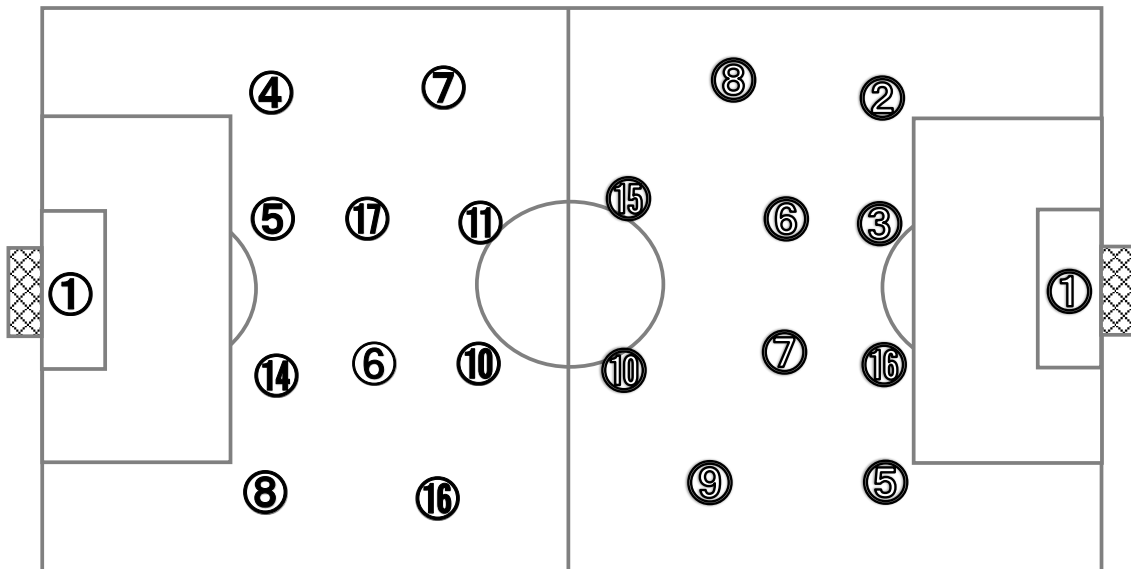

vs

**日章学園**

高校( 宮崎 )

1	1 - 0	1
	0 - 1	
	-	
	-	
	4 PK 2	

基本システム 1 - 4 - 4 - 2

基本システム 1 - 4 - 4 - 2

**【Match Report】**

履正社は、FW⑩澤島とFW⑪町野へボールを集め、スピードを活かした攻撃でチャンスを作ろうとする。対する日章学園は、シンプルに前線のスペースやサイドの選手にボールを集め、起点を作ろうとする。しかし、履正社DF陣の出足が早く、なかなか前にボールを運べない。また、ロングボールを入れても跳ね返されてセカンドボールも拾えず攻撃の形を作れない。一方、履正社は前線の個の能力が高く、起点となってチャンスを作ったり、単独で突破し何度も相手ゴールに迫るが、日章学園GK①寺田の好守に阻まれ前半は1点に終わった。