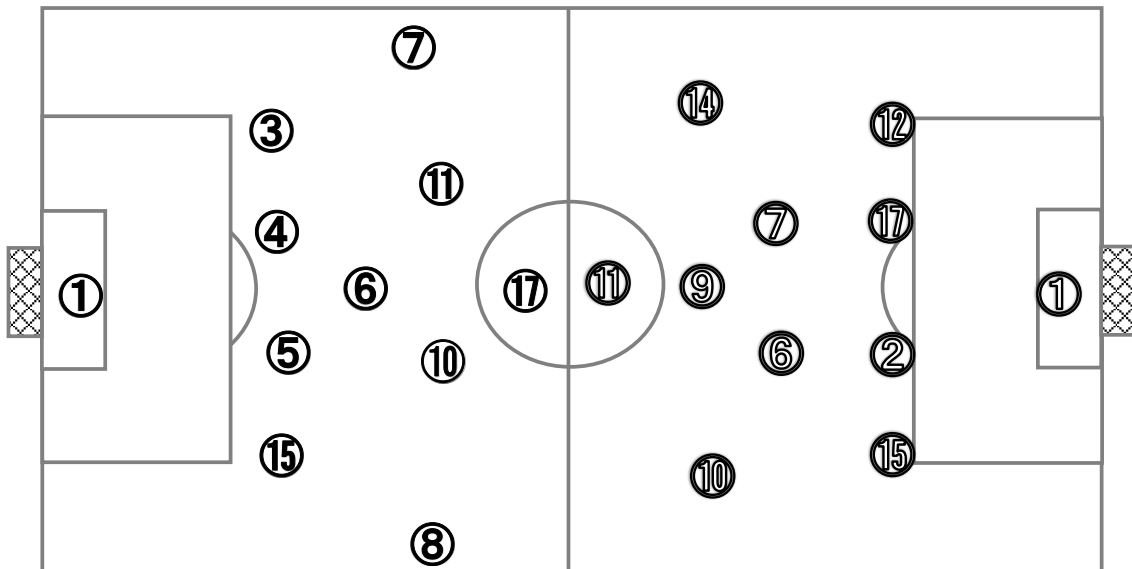

**昌平**

高校( **埼玉①** )

2	1 - 0	3
	1 - 3	
	-	
	-	
	PK	

基本システム 1 - 4 - 1 - 4 - 1 基本システム 1 - 4 - 2 - 3 - 1

**【Match Report】**

本日が初戦となる一昨年・昨年度の王者東福岡と1回戦を圧倒して勝ち上がってきた昌平の対戦は、序盤から東福岡が主導権を握る。両ワイドがサイドいっぱいに広がり更にSBが高い位置を取り、ピッチを広く使いながら長短のパスを織り交ぜ相手DFの背後を狙う東福岡。それに対して昌平は1stDFが定まらず、前半開始早々に左サイドの突破から中央でパスを受けたMF⑩藤川に先制を許してしまう。序盤こそ東福岡の素早いプレッシングに苦しんだ昌平だったが、パステンポが上がりMF⑨本間の背後への飛び出しや左MF⑩松本の仕掛けにより東福岡のゴールに迫るようになる。後半開始早々に右サイドを突破したMF⑭山下のクロスからの混戦をMF⑨本間が押し込み同点に追いつく。前半は球際で東福岡に圧倒されていた昌平だったが、同点になってからは球際でも互角に渡り合い一進一退の攻防が続く。前半のように背後を突く攻撃が出来なくなった東福岡に対し、昌平はMF⑦針谷のセンスあるパスワークやMF⑨本間のゴールへ向かう動きなどによって東福岡を脅かすようになると、59分に得たPKをMF⑩松本が冷静に決めて勝ち越す。リードされた東福岡も交代選手やシステム変更によって何とか同点に追いつこうとサイドからのクロスによって昌平を崩しにかかる。すると66分に右サイドFKを中央でDF③小田がヘディングで合わせ追いついた。このままPK戦に突入すると思われたが、昌平が左CKから直接決め3回戦に駒を進めた。互いの持ち味を出し合った見応えのあるゲームであった。