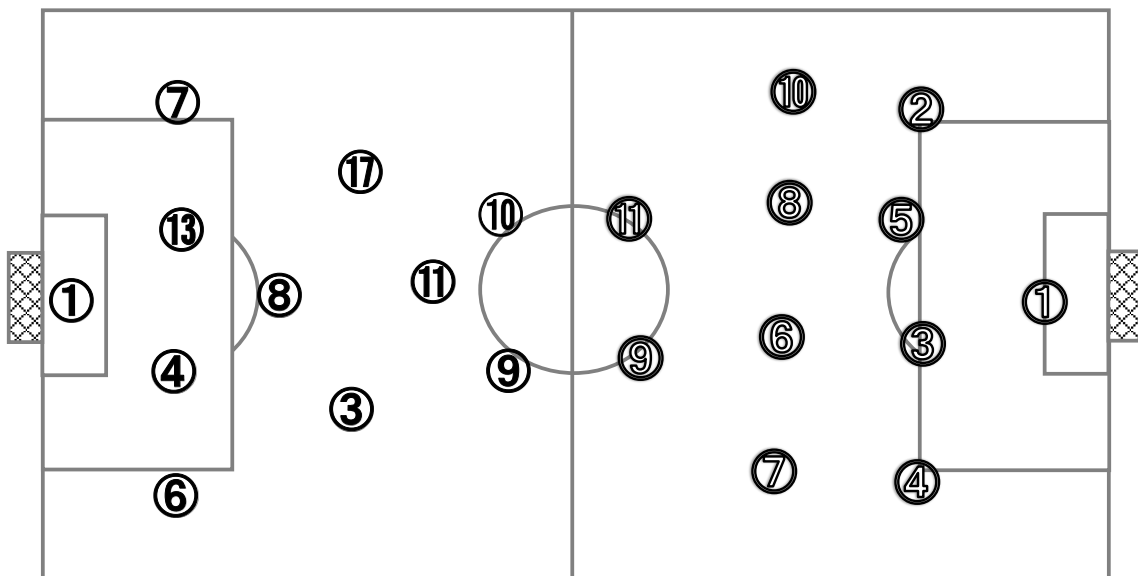

vs

広島文教

高校(開催地)

1	0 - 0	1
	1 - 1	
	-	
	-	
	4 PK 5	

基本システム 1 - 4 - 4 - 2

基本システム 1 - 4 - 4 - 2

**【Match Report】**

前半立ち上がりは両チームともシンプルに前線を狙っていたが、広島文教が先にサイドを崩し始める。FW⑨前田の飛び出しやSH⑦中塚、SB④真田のドリブルなど左サイドから仕掛け、クロスやシュートなど得点チャンスを作り出す。北海道文教は1ボランチのMF⑧林がバイタルエリアを埋めサイドを使わせる守備をし、SB⑥脇田の粘り強い1対1やCB④本間のカバーリングの良さでボールをはじき出す。MF⑧林が球際で粘って奪ったボールをFW⑩合田を起点に右サイドから攻め込むがシュートまではいけない。両チームとも相手守備陣のパスミスや判断ミスを見逃さずシュートを打つシーンもあったが決めきれずに前半が終わる。後半に入ると、立ち上がりは北海道文教がシュートまでいく勢いがあり、その流れで得たCKで、MF⑪祖根がこぼれを押し込み先制する。先制したことで少し余裕が生まれパス回しにも落ち着きが見られるようになった。広島文教は失点が後、代わって出場したFW⑬神門がミドルシュートを決め同点に追いつくと、サイドからの攻撃が再度増えるようになったが、前半と同じくアタッキングサードでスピードが失速しフィニッシュまではいけない。そのままの流れで後半が終了し、PK戦の末、広島文教が勝利した。