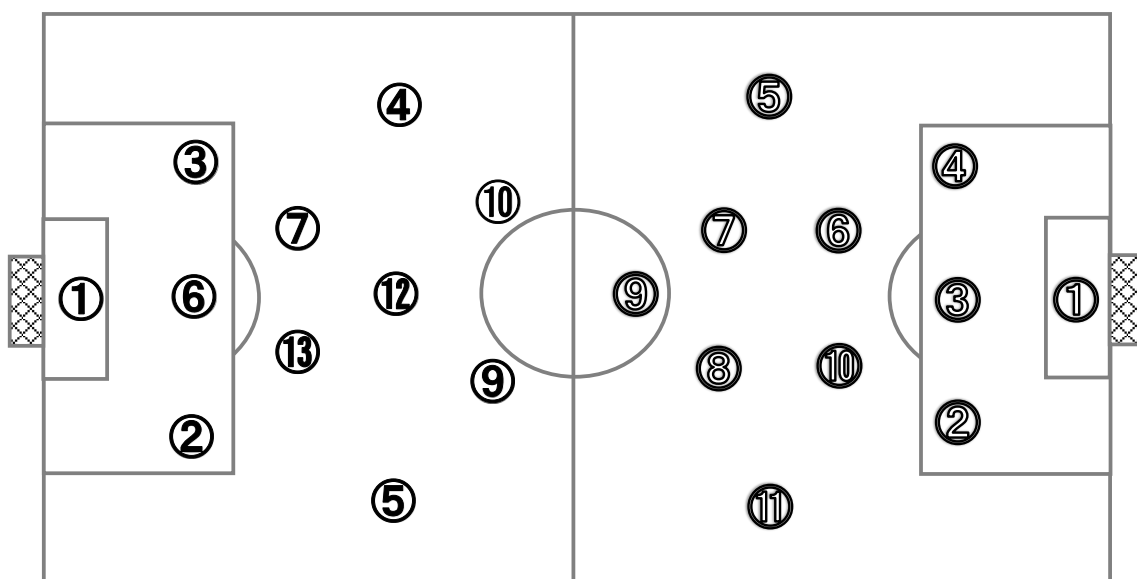

基本システム 1 - 3 - 5 - 2

基本システム 1 - 3 - 6 - 1

**【Match Report】**

刈谷1-3-5-2、山形中央は1-3-6-1の布陣でゲームがスタート。キックオフ直後にゲームが動き始める。刈谷がハーフライン付近で得たフリーキックをMF④山本がヘディングで折り返し、そのボールをFW⑩田中が押し込んで先制。その後、両チームともロングボールを多用せず、ボールを丁寧に保持しながら攻撃を組み立てようとするが、パスミスが多くなかなか効果的な攻撃ができない。刈谷はDFラインでボールを動かしながらFW⑩田中が背後のスペースに動き出すとその動きにか関わる選手が少なくなかなかシュートまでいくことができない。対する山形中央はショートパスを多用しボールを保持するが背後を狙う選手が少なく縦パスでボール失う回数が多い。膠着状態が続くなか刈谷は前半24分コーナーキックのこぼれ球を拾ったMF⑬岸がドリブルを仕掛けサイドからクロスをあげMF⑤北河がそのクロスを冷静に決め追加点をあげる。2対0で前半が終了する。後半に入り刈谷が猛攻を仕掛ける。前半よりも選手の距離感が良くなり、複数の選手が関わりサイドを攻略する場面が増える。そうした展開の中、後半13分サイドから横パスを受けたMF⑦岡野が豪快にミドルシュートを決め山形中央をつきはなす。山形中央はボールを奪った後カウンターを仕掛けようとするが、サイドの選手がDFラインに吸収されているため押し上げることができず前線の選手が孤立してしまかなか攻撃できない。しかし、山形中央も意地を見せ、後半23分MF⑧中川のシュート性の折り返しをMF⑦加藤がヘディングで決める。山形中央はその後、2点目を奪いに行くが、前がかりになったところを後半27分途中交代で投入されたFW⑪佐野にダメ押しの4点目を決められそのまま試合が終了した。暑いなか最後まで全力で闘った両チームの健闘を称えたい。