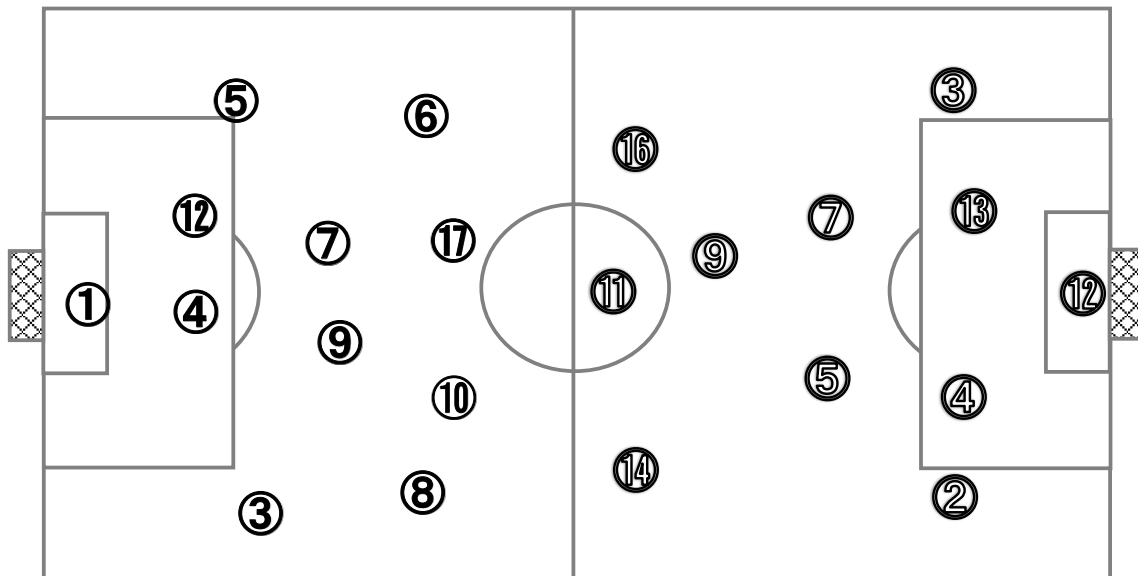

= Match Report =

全国高等学校総合体育大会(2016 情熱疾走 中国総体)

2回戦

2016年 7月 30日 (土)

kick off 会場(広島県立びんご運動公園陸上競技場)

マッチNo.【 12 】

十文字 高校(関東③) vs **常盤木学園** 高校(東北①)

4	2 - 0	1
	2 - 1	
	-	
	-	
	-	
	PK	

基本システム 1 - 4 - 4 - 2

基本システム 1 - 4 - 3 - 3

【Match Report】

前半、十文字はFW⑩村上を起点にサイドチェンジなどを多用し常盤木に奪いどころを作らせない。一方、常盤木は、FW⑭沖野のスピードを活かしたショートカウンターで応戦する。十文字は前半終盤にGKの位置を見ていたMF⑨源間がロングシュートを決め、2-0で前半を折り返す。後半に入っても十文字の運動量は落ちず、ハイプレッシャーを続ける。そのため、常盤木は守備から攻撃で受け手がリアクションになることが多く、チームとしてフィニッシュまでなかなかいくことができない。常盤木のポゼッションが不安定な部分を十文字は見逃さず、クロスや中央突破などで崩しMF⑦鈴木が2点を追加する。常盤木は流れを変えようと、2名を同時に投入しボールを回していく。その中でDF③佐々木がミドルシュートで1点を返すが、その後は互角に戦い4-1で終了となった。両チームとも球際のでの身体の入力方やボールの置き所など、個の技術が高く見ごたえのある試合内容であった。

記載責任者 所属(岡山:高梁日新高等学校) 氏名(山川 莉々加)