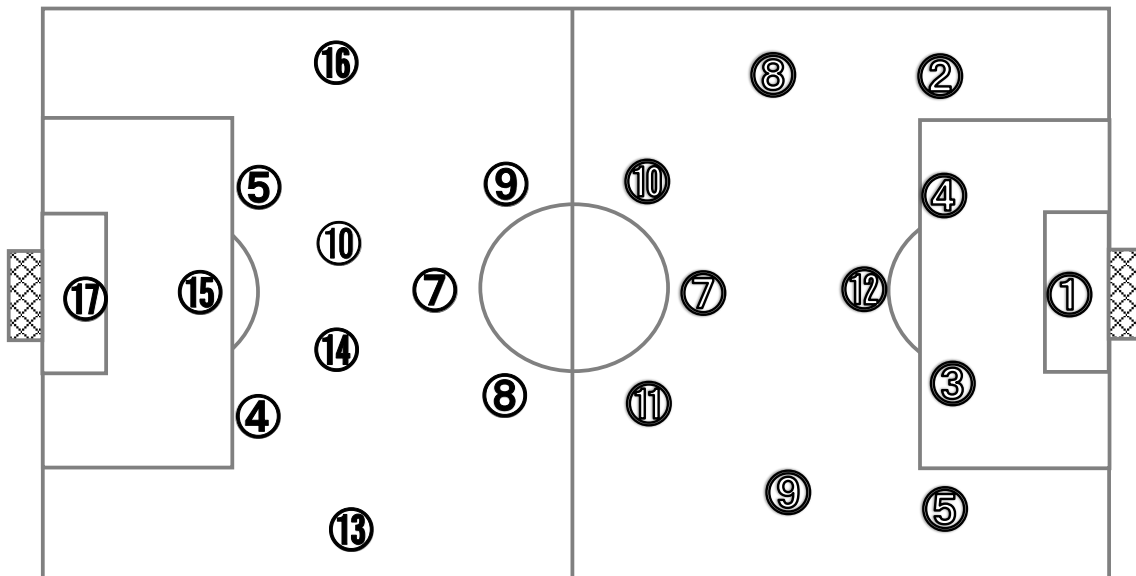

**一条**

高校( **奈良** )

5	1 - 0	0
	4 - 0	
	-	
	-	
	PK	

基本システム 1 - 3 - 5 - 2

基本システム 1 - 4 - 4 - 2

**【Match Report】**

静岡学園は3・5・2，一条は4・4・2で試合が始まる。立ち上がりから静岡学園が前線に人数をかけ、アタッキングサードまでボールを運ぶ時間が増える。一条は中盤の選手が守備に戻り、カウンターから攻撃を仕掛ける。静岡学園はボールを失うと、一人一人がマンマークになり1stDFの決定が早く、ボールを奪い返す回数が増える。後半、一条は同点にしたためにミドルサードで積極的にボールを奪いチャンスを作ろうとする。対する静岡学園は、ボールを奪った後にショートパスを使いながら、一条DFの背後を狙い、シュートチャンスを数多くつくる。試合は、静岡学園が危なげなく勝利したが、一人一人が責任をもって守備をし、攻撃では全員がボールに関わって勝ち上がった。一条は、後半の立ち上がりでの守備は選手同士の距離間が良く、ミドルサードでボールを奪うことが多くあった。しかし、試合全体を通してどこでボールを奪うかが、はっきりしていなかった。