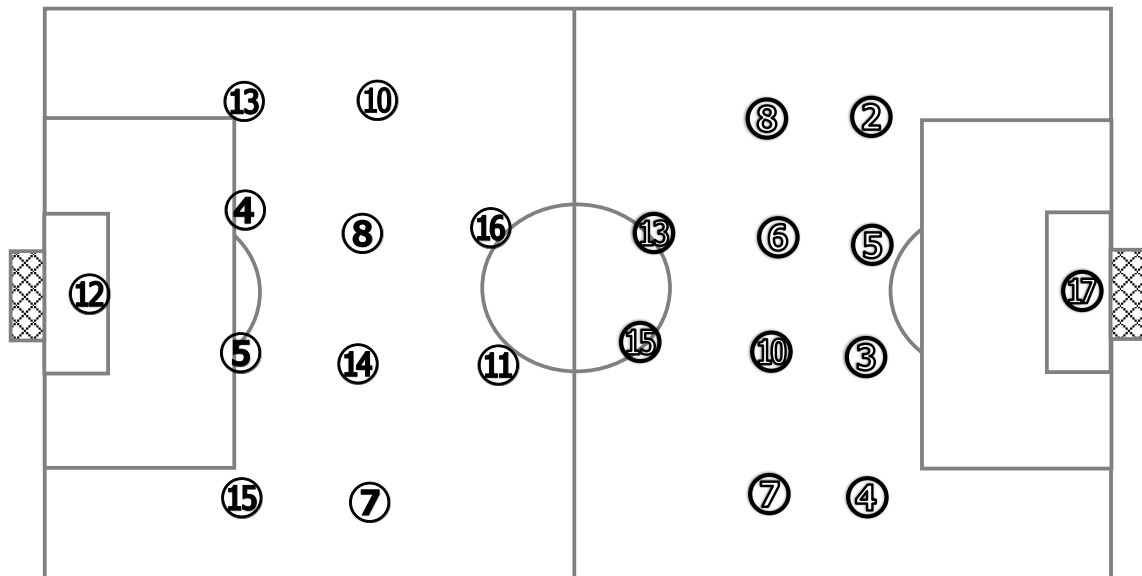

## 1回戦

2016年 7月 27日 (水)

10:00 kick off 会場(福山市竹ヶ端運動公園陸上競技場)

マッチNo.【 10 】

福井工業大学附属福井 高校( 福井 ) vs 鹿児島城西 高校( 鹿児島 )

0	0 - 1	4
	0 - 3	
	-	
	-	
	-	
	PK	

基本システム 1 - 4 - 4 - 2

基本システム 1 - 4 - 4 - 2