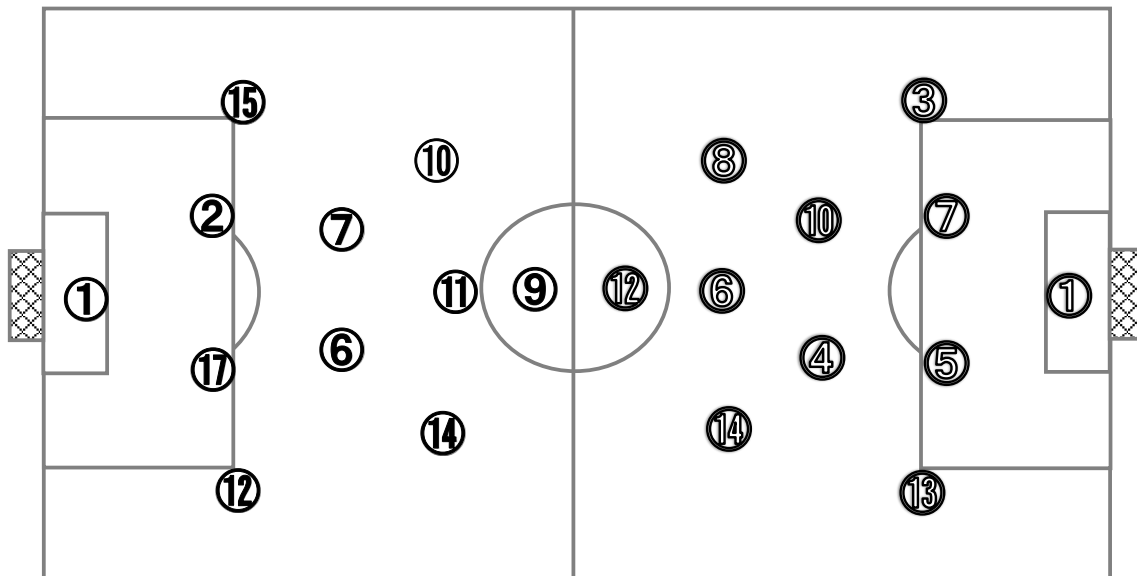

vs

市立船橋

高校( 千葉② )

0	0 - 1	1
	0 - 0	
	-	
	-	
	PK	

基本システム 1 - 4 - 5 - 1

基本システム 1 - 4 - 5 - 1

**【Match Report】**

初出場でベスト4と快進撃を続ける昌平と超高校級のレベルで優勝候補の市立船橋が対戦する注目の一戦となった。序盤から両チーム3ラインをコンパクトに保ち、相手にスペースを与えない守備でボール奪取を図る。市立船橋は、狭いスペースでも高い技術でボールを動かしながらスペースをこじ開けながらチャンスを作る。対する昌平は、ミドルサードでMF⑩松本とMF⑭山下が中央に絞り、中央でパスを繋ぎながらサイドの空いたスペースをサイドバックが攻撃参加しゴールを目指す。最後のところで市立船橋のDF⑤杉岡とDF⑦原を中心とした堅い守備により、良い状態でシュートを打たせてもらえず決定機を作ることが出来ない。市立船橋は、前半30分にDF③真瀬がサイドを突破し、正確なクロスにFW⑫太田が飛び込み先制。勢いをつけて前半を折り返す。後半昌平は、守備に奔走するもスタミナを消費させられ足が止まり始める。市立船橋は、正確なパスワークとハードワークで相手DFの背後を狙い昌平ゴールに押し寄せる。さらに長身のFW⑪村上の投入により、市立船橋は空中戦で主導権を握り、セットプレーやポストプレーから決定機を作るも昌平の粘り強い守備により阻まれる。昌平は選手交代により試合の流れを変えようとするが、市立船橋の安定した守備によりペナルティーエリアに侵入することができず無得点のまま試合が終了。安定した守備と個々の技術の高さで試合の主導権を握った市立船橋が決勝進出を果たした。昌平は、初出場ながら高い技術と落ち着いたパスワークで、今大会素晴らしい攻撃を見せた。