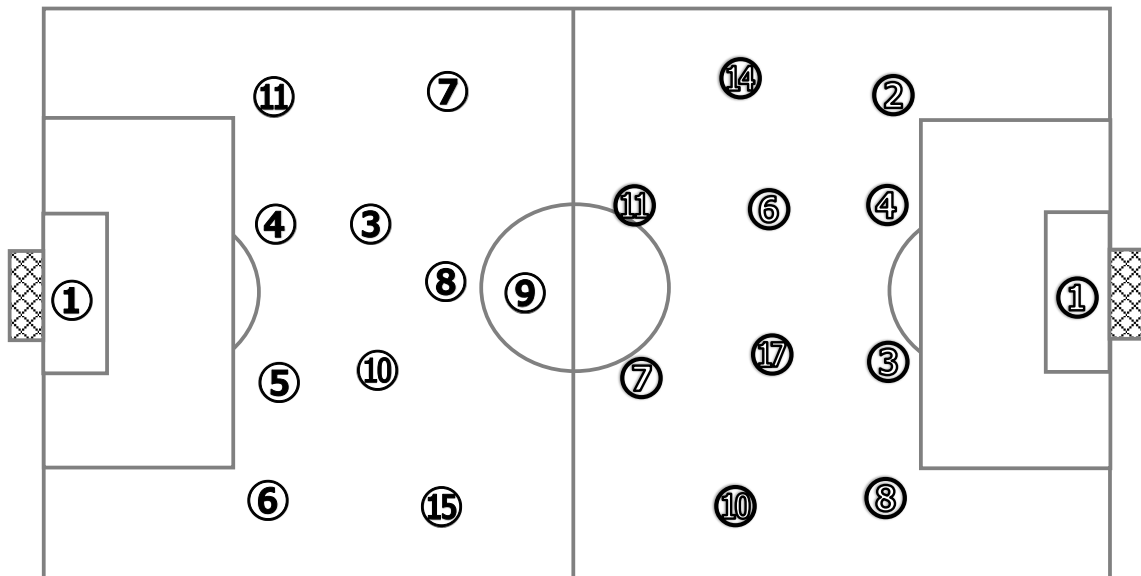

vs

京都橘

高校( 京都 )

0	0 - 1	3
	0 - 2	
	-	
	-	
	-	
	PK	

基本システム 1 - 4 - 5 - 1

基本システム 1 - 4 - 4 - 2

**【Match Report】**

立ち上がり、両チームとも陣形をコンパクトに保ち、素早く攻守がいれかわるスピーディーな展開となった。岡山学芸館がMF③野島を軸に選手同士が良い距離感を保ち、息の合ったコンビネーションで局面の打開を図れば、京都橘は1stDFの決定をしっかりと行い、DFラインを高く保って連続したプレスでボールを奪い、FW⑦岩崎を基点に逆襲をしかけた。29分、右サイドのスペースを突破したFW⑪堤原の折り返しをFW⑦岩崎がワンタッチで正確に流し込み、京都橘が先制。その後も、2トップに左MF⑩梅津らが効果的に関り、京都橘が主導権を握って攻撃し、学芸館がそれを凌ぐ展開で前半を終了した。