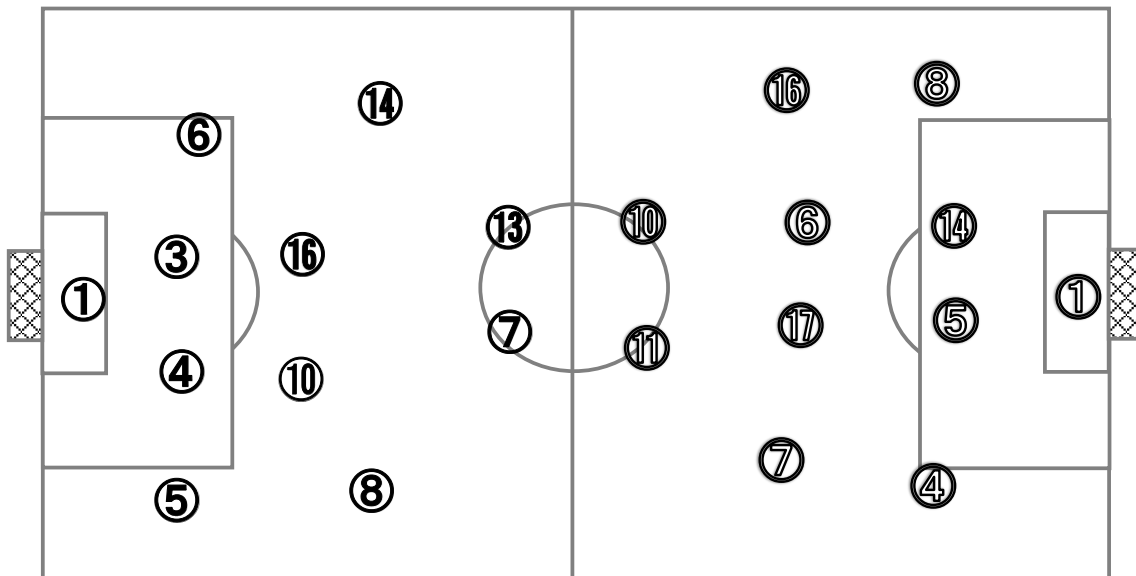

vs

**履正社**

高校( 大阪② )

1	0 - 0	1
	1 - 1	
	-	
	-	
	4 PK 5	

基本システム 1 - 4 - 4 - 2

基本システム 1 - 4 - 4 - 2

**【Match Report】**

広島皆実、履正社ともに1-4-4-2のシステムで試合がスタートする。立ち上がりは両チームともリスクを避け、ロングキックをDFの背後に狙い、すばやく全体を押し上げ、セカンドボールを拾い、主導権を握ろうとする。その後履正社はFW⑩澤島とFW⑪町野のスピードを生かし2トップが外に流れることで、サイドに起点を作り、チャンスを作ろうとする。一方の広島皆実も履正社に押し込まれるものの粘り強い守備で対応しロングスロー、セットプレーでチャンスを作りだすが、奪ったボールを効果的に前線に供給できず、履正社のペースで前半を終える。後半も前半同様DFの背後を狙ってロングボールを蹴る展開が続くも、履正社がセカンドボールを拾い、サイドのドリブルの仕掛けからチャンスを作り始める。すると49分コーナーキックの折り返しをFW⑩澤島が落とし、DF⑭左居が右足を振りぬぎ、履正社が先制する。後半半ばを過ぎると履正社の中盤が広島皆実のFWとMFのラインの間にできたスペースを利用し、ボールを前線に供給し始めるも、チャンスにはつながらない。一方広島皆実も堅守からカウンターを仕掛けるも履正社のDFを崩すことができない。しかし後半アディショナルタイムに広島皆実もFKから相手GKがはじいたところをMF⑦藤井が押し込み、同点に追いつく。最後は5-4のPK戦により履正社が3回戦に駒を進めた。