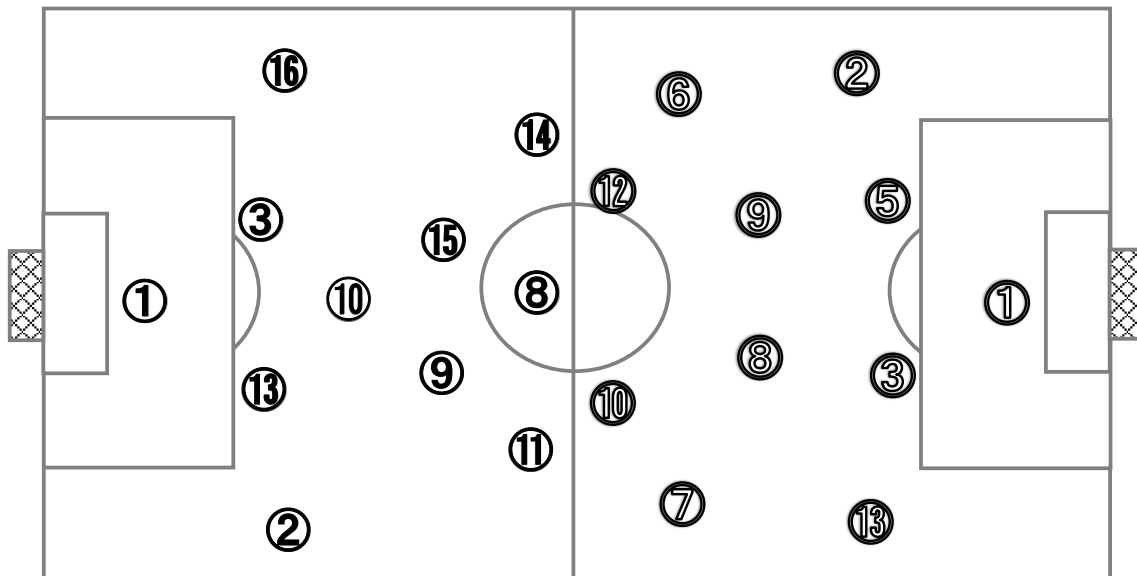

= Match Report =

全国高等学校総合体育大会(2016 情熱疾走 中国総体)

決勝戦

2016 年 8 月 2 日 (火)

kick off 会場(エディオンスタジアム)

マッチNo.【 15 】

藤枝順心 高校(東海①) vs 岡山県作陽 高校(中国)

1	0 - 0	0
	1 - 0	
	-	
	-	
	PK	

基本システム 1 - 4 - 3 - 3

基本システム 1 - 4 - 4 - 2

【Match Report】

試合開始から中盤での激しい競り合いが続き、球際はどちらも譲らない。藤枝順心は、DFや中盤から両サイドへのロングボールで作陽DFを突破しようと試みるが、作陽DF陣は体を張ってゴールを守る。藤枝順心は、GKを含めたポジションを展開し、MF⑩福田を軸に左右に揺さぶりをかける。対する作陽は、しっかりとブロックを形成し、藤枝順心に決定機を作らせない。また、両サイドバックを攻撃の起点とし、DF②富田が持ち味であるスピードを活かして、何度もドリブルでしかけるが、シュートまでは行けず、前半を折り返す。

後半、藤枝順心はショートパスをワンタッチでつなぎ作陽陣内に攻め入る場面が増える。作陽もDF③蓮輪を中心に体を張ってゴールを守るが、徐々に藤枝順心がポジションする時間が長くなる。作陽は中央をダイレクトプレーからドリブルで切り崩され、ペナルティエリア内に侵入されるシーンが増え始める。その矢先、藤枝順心のFKを作陽GKが弾いたボールを途中出場のMF⑤上田がヘディングで押し込み、待望の先制点を挙げる。作陽もDF②富田を中盤に上げ反撃に転じようとするが、藤枝順心はMF⑩福田、DF③鈴木から正確なロングボールを配給し作陽陣内でゲームを進め、作陽に攻撃の糸口を与えない。先制点以降は、藤枝順心が時間とエリアを上手く使い切り、初の全国高校総体制覇を果たした。

記載責任者 所属(広島:山陽女学園高等部) 氏名(阿部 美帆)