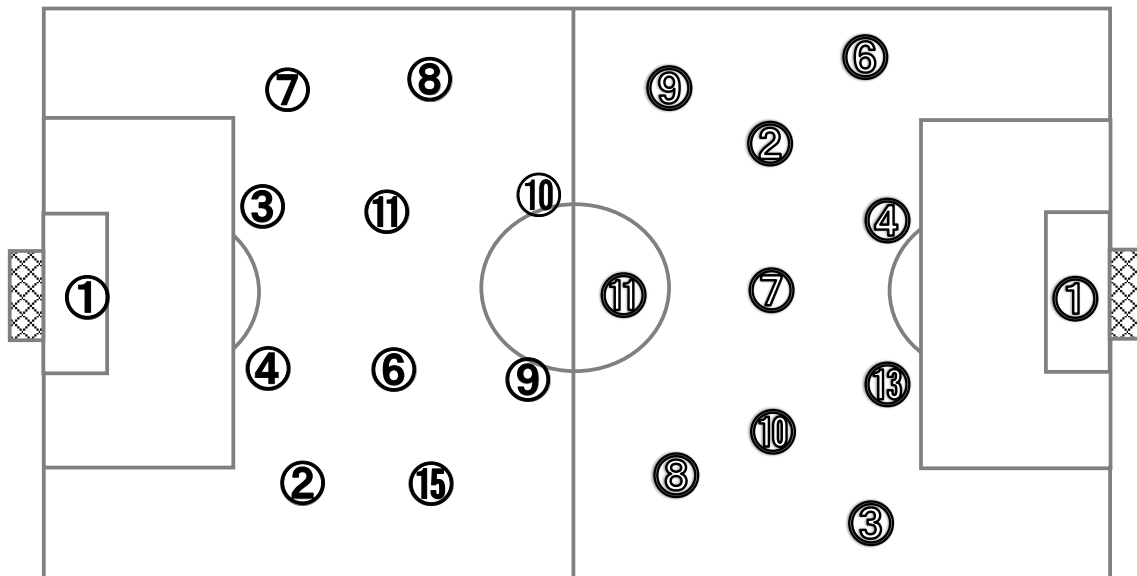

vs

**米子北**

高校( 鳥取 )

1	1 - 0	1
	0 - 1	
	-	
	-	
	4 PK 5	

基本システム 1 - 4 - 4 - 2

基本システム 1 - 4 - 3 - 3

**【Match Report】**

インターハイ初戦となる米子北は、1-4-3-3の布陣をコンパクトに保ちながら、前線からの連動した組織的な守備でボールを奪いにかかる。対する横浜創英は、MF⑥中山勇を中心にボールを動かしながら、前線にボールを送り、FW⑨伊藤、FW⑩木澤が相手の背後に走り込みゴールへ迫る。相手の背後にボールが送れるようになった横浜創英が、徐々に押し込み始め、FKから先制した。反撃にでたい米子北は、奪ったボールをシンプルに前線へ送るが、パスの精度を欠き、シュートまでいくことができない。後半に入っても横浜創英がテンポの良いパス回しから相手の背後を突いていくがゴールを奪うことはできない。1-4-4-2に布陣を変えた米子北が、豊富な運動量でセカンドボールを拾い、FW⑪伊藤にボールを集めチャンスをつくり始める。その流れから米子北が右サイドを突破し同点に追いついた。終盤にはいり、互いにロングボールが増えはじめるが、決定機を作ることができず同点のまま試合を終了した。最後まで豊富な運動量で粘り強く戦った米子北がPK戦の末、3回戦に駒を進めた。