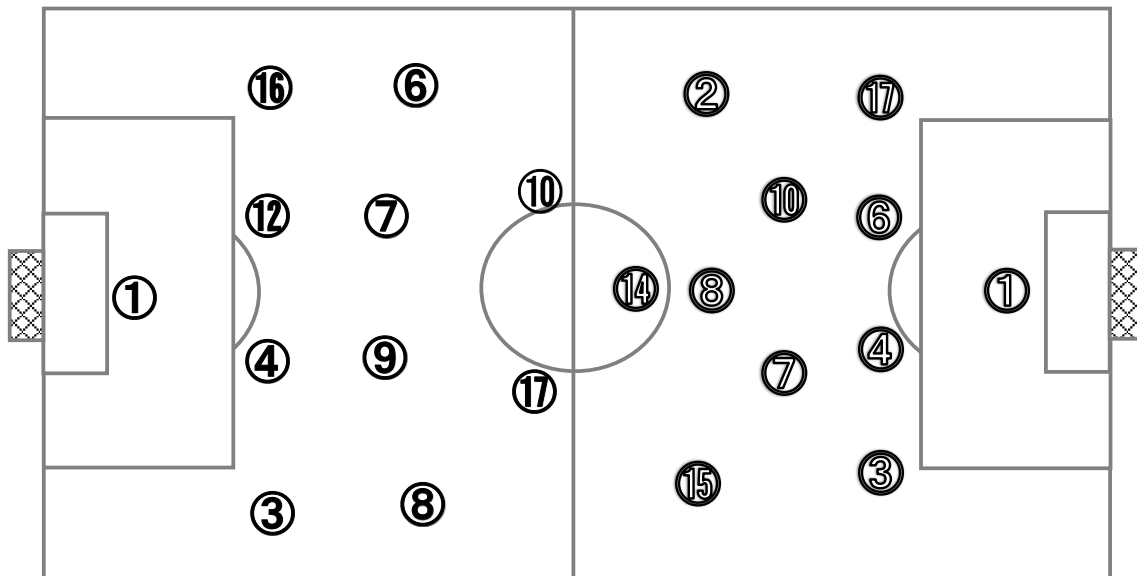

= Match Report =

全国高等学校総合体育大会(2016 情熱疾走 中国総体)

1回戦

2016年 7月 29日 (金)

12:00 kick off 会場(みよし運動公園陸上競技場)

マッチNo.【 7 】

十文字

高校(関東③)

vs

聖カピタニオ

高校(東海②)

5	0 - 0	1
	5 - 1	
	- -	
	- -	
	PK	

基本システム 1 - 4 - 4 - 2

基本システム 1 - 4 - 2 - 3 - 1

【Match Report】

前半、立ち上がりは一進一退の攻防の中、両チームとも1本ずつシュートを放つが得点には至らず。徐々に十文字がパスを回し主導権をつかみ、MF⑧蔵田の右サイドからの突破からチャンスを作る。聖カピタニオも裏を狙って前線にボールを送り、応戦する。中盤での激しい攻防はみられるが両チームともシュートにつながらない。十文字がボールを支配する展開が続く、前半31分、十文字はDF⑥足立の右サイドからの展開からチャンスを作りFW⑩村上がシュートを打つが聖カピタニオGK①矢野がブロックするが、こぼれたボールをシュートまでもっていくが防がれる。その直後CKが2回連続したが得点には至らない。後半、聖カピタニオが押し込んでいく立ち上がり。ハーフライン付近でのFKから聖カピタニオFW⑭川上が十文字DFと競り合いながらシュートを打つが枠を捉えられない。少しずつ十文字がボールを支配しはじめ聖カピタニオ陣内でのプレーが増していく。後半から交代で入った十文字FW⑮瀧澤のドリブルからチャンスをつくり、流れを変える。46分右CKからのボールをFW⑩村上がゴールを決めて先制する。48分、十文字DF⑥足立が縦パスをワントラップ後にヒールで流し、追い越して来たMF⑨源間がミドルシュートを決めて追加点。49分FW⑮瀧澤が右サイドから持ち込んだボールをシュートしたがDFにはじかれ左サイドに流れたボールを折り返し、MF⑨源間がシュートを打つ。一度はGKに防がれるも押し込んで3点目。52分聖カピタニオが右CKからFW⑬糸永がシュートを決めて1点を返す。62分十文字のロングフィードに対してMF⑧蔵田が抜け出しGKの位置を確認して冷静にゴールを決めて4点目。72分聖カピタニオMF⑮川上のオウンゴールで十文字に5点目が入る。十文字は後半、両サイドに広く展開して、長短の縦パスを織り交ぜて積極的にシュートを放つなど多彩な攻撃を魅せた。

記載責任者 所属(広島市立沼田高等学校) 氏名(守田 健)