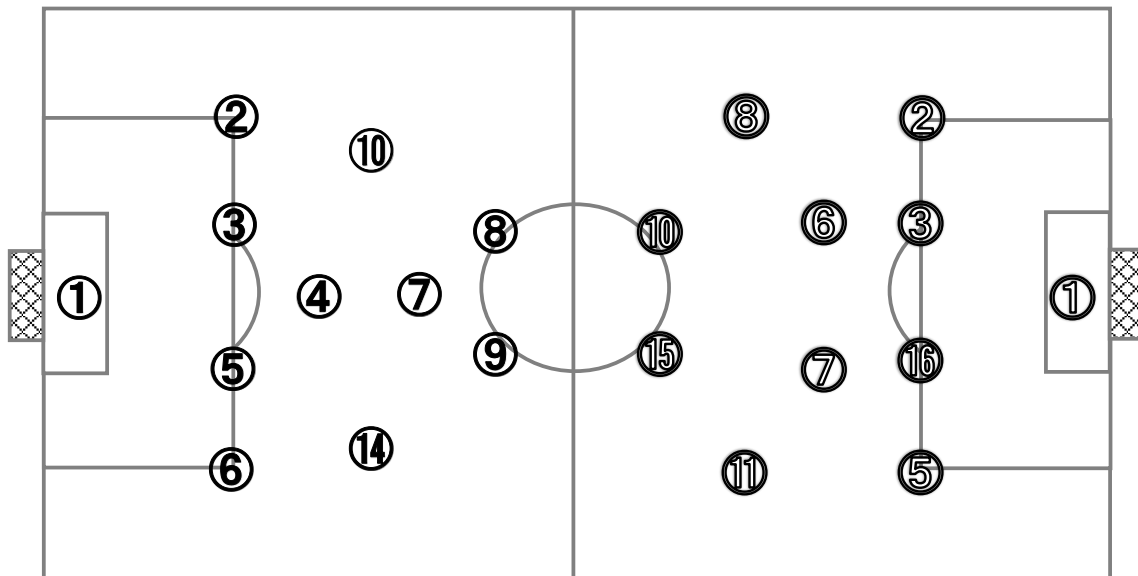

= Match Report =

全国高等学校総合体育大会(2016 情熱疾走 中国総体)

1回戦

2016年 7月 27日 (水)

12:00 kick off 会場(コカ・コーラウェスト広島スタジアム)

マッチNo.【 20 】

東海大高輪台 高校(東京②) vs **日章学園 高校(宮崎)**

0	0 - 0	1
	0 - 1	
	-	
	-	
	-	
	PK	

基本システム 1 - 4 - 4 - 2

基本システム 1 - 4 - 4 - 2

【Match Report】

東海大高輪台は中盤をダイヤモンドにした1-4-4-2、日章学園は中盤をフラットにした1-4-4-2で試合開始。東海大高輪台は立ち上がり、日章学園の前線からのプレスに苦しんだが、DFラインから丁寧にパスをつなぎ攻撃を組み立てることで徐々に主導権を握り始める。MF⑦武川を中心にゴール前に人数をかけアイデアのある攻撃を仕掛け、再三チャンスを作り出すが決めきることが出来ない。日章学園は、粘り強く守備をし、FW⑩岩切を起点にカウンターを仕掛ける。前線の選手がポジションチェンジを繰り返しながらチャンスを作り出すが得点にはつながらない。後半開始から日章学園がセカンドボールを拾い、迫力のある攻撃を仕掛け、CKから得点を奪う。その後もDFの背後を狙うロングボールを中心に攻撃する。東海大高輪台は、選手交代により流れを変えようとする。途中出場のMF⑪小杉の右サイドを起点に何度も攻撃を繰り返すが、日章学園の体を張った粘り強い守備を崩せず、得点を奪うことが出来なかった。東海大高輪台のアイデアのある攻撃は魅力であるが、フィニッシュの精度が課題。日章学園は後半立ち上がりのような人数をかけた攻撃を2回戦でも期待したい。

記載責任者 所属(広島翔洋高等学校) 氏名(武田直也)