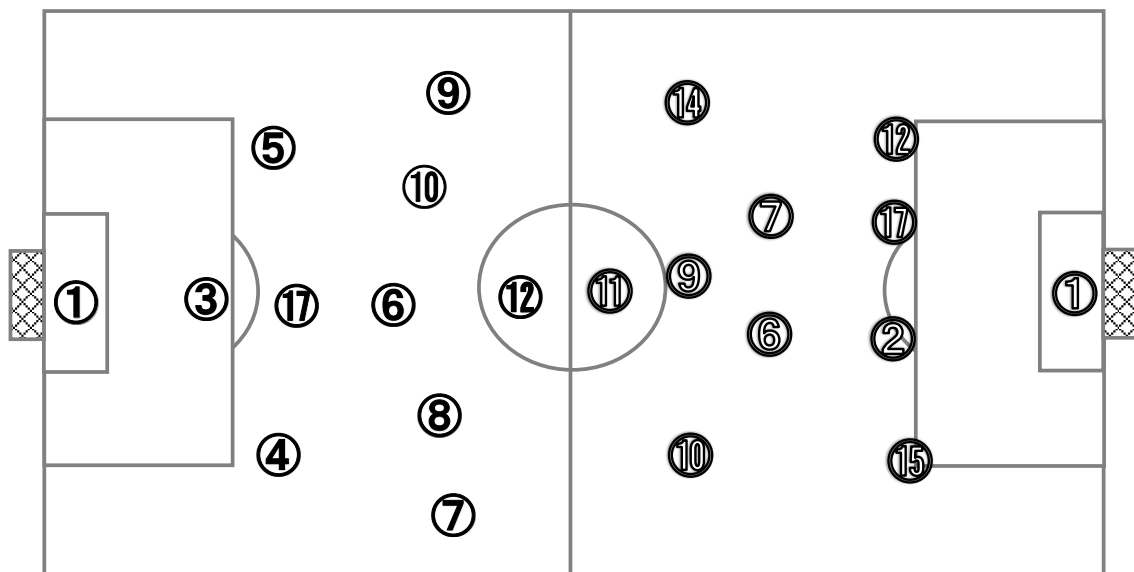

昌平

高校( 埼玉① )

0	0 - 2	5
	0 - 3	
	-	
	-	
	PK	

基本システム 1 - 4 - 5 - 1

基本システム 1 - 4 - 2 - 3 - 1

**【Match Report】**

中津東はDF③黒川がスーパー気味になり相手FWをマンマークする守備的なシステム、対する昌平は4-2-3-1のシステムでスタート。立ち上がりは互いにリスクを回避したロングボールの攻防であったが、徐々に昌平がダブルボランチの一角⑦針谷を中心としながら主導権を握り始める。昌平FW⑨本間が創ったスペースをシャドー⑪佐藤が効果的に攻略、両ワイドもドリブルからの仕掛けでチャンスを出す。試合が動いたのは前半終了間際、中盤で奪ったボールを右MF⑭山下へ、ドリブルの仕掛けからFW⑨本間に預け本間がGKと交錯しながらも粘ってねじ込んだ。昌平はその直後にも、相手DFのマンマークで出来たサイドのスペースを攻略し2点目を奪う。中津東は奪ったボールをMF⑩原田からシンプルに前線に預けて、右MF⑨澤村のドリブルからチャンスを出しようとするが連動性にかげ決定機には至らない。後半に入って中津東はポジション変更を行い中盤でボールを動かそうとするが、人の関わりが少なく相手DFラインの背後を突くことができない。逆に昌平は前向きにボールを奪い、スペースを有効に使いカウンターで追加点を挙げ試合を決定づけた。