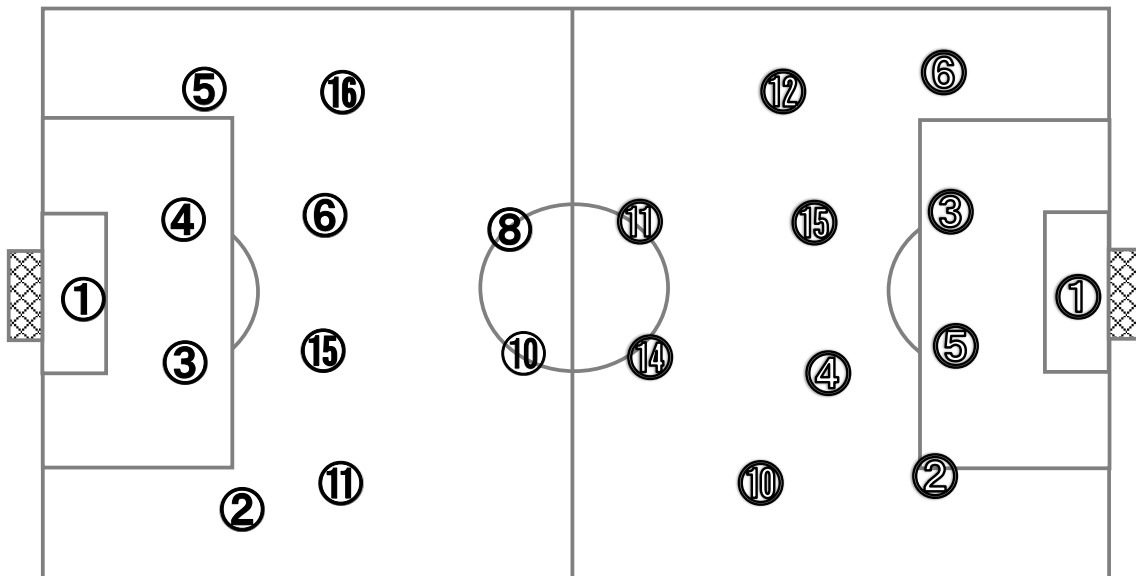

= Match Report =

全国高等学校総合体育大会(2016 情熱疾走 中国総体)

3回戦

2016年 7月 29日 (金)

12:00 kick off 会場(呉総合スポーツセンター陸上競技場)

マッチNo.【 47 】

日本航空 高校(山梨) vs **流通経済大柏** 高校(千葉①)

0	0 - 0	0
	0 - 0	
	-	
	-	
	3 PK 4	

基本システム 1 - 4 - 4 - 2

基本システム 1 - 4 - 4 - 2

【Match Report】

日本航空、流通経済大柏ともに1-4-4-2のシステムで試合がスタートする。立ち上がりは両チームともリスクを避け、DFの裏にロングキックを送り、相手コートでプレーをし、ロングスローやCKからチャンスを伺う展開が続く。前半流通経済大柏は3ラインをコンパクトにし押し上げ、豊富な運動量でセカンドボールを拾うことで相手コートでサッカーをする時間が増える。一方の日本航空はDFラインとMFのラインをコンパクトにし守備ブロックを形成し、粘り強い守備からカウンターを狙うも流通経済大柏の攻から守の切り替えが早く2トップに時間を与えず、お互いチャンスを作れないまま前半を終える。後半も前半同様ロングキックをお互いが相手DFの背後に蹴り、球際を激しく競り合い主導権を取ろうとする中、流通経済大柏が日本航空のDFラインとMFラインの間でセカンドボールを拾い前を向き、仕掛けるシーンが増え、チャンスを作り始める。しかし日本航空の球際に激しく、体を張った守備を崩しきれず、後半を終える。最後はPK戦の結果4-3で流通経済大柏がベスト8に駒を進めた。両チームとも最後まで運動量が落ちず、球際を戦い続けるフィジカルは素晴らしかった。ただフリーの場面でもリスクを避けて蹴ってしまう場面がみられたため、状況判断を的確に行なえば、よりゴールに近づけるのではないかと感じた。

記載責任者 所属(岐阜県立多治見高等学校) 氏名(大宮 知野)