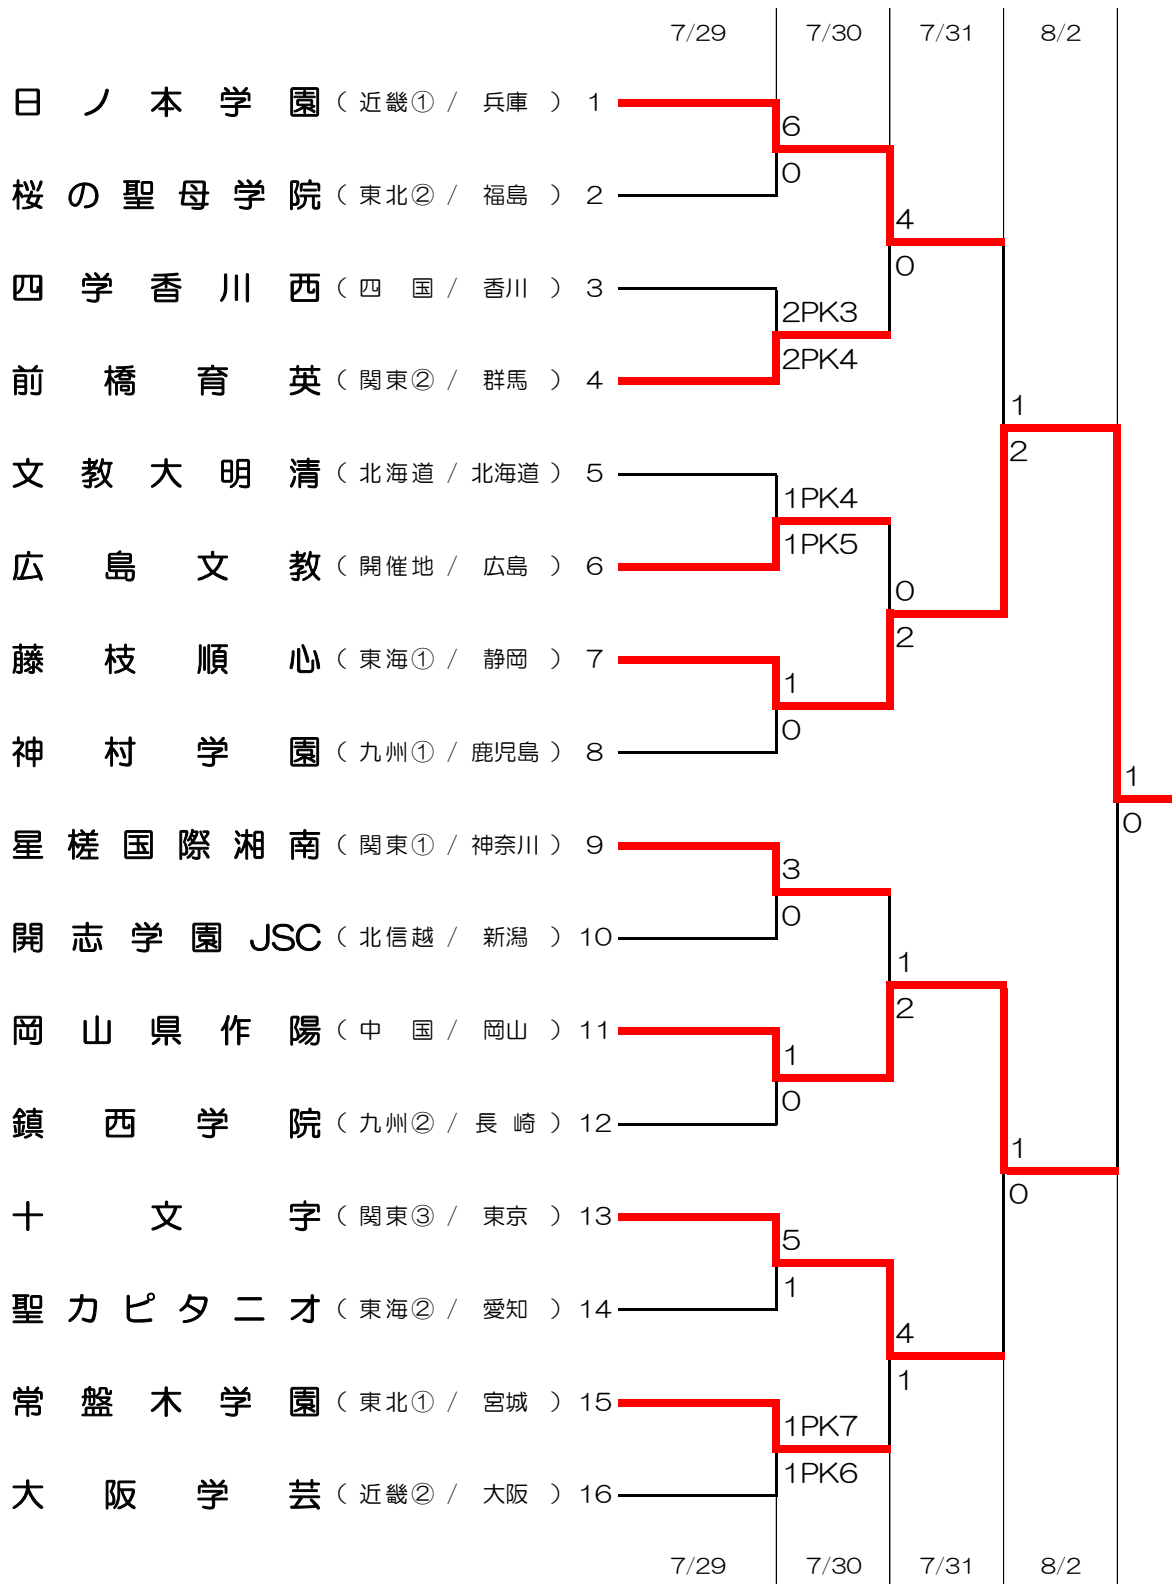

平成28年度 全国高等学校総合体育大会サッカー競技大会

【女子結果】

優勝 … 藤枝順心
準優勝 … 岡山県作陽
第3位 … 日ノ本学園
// … 十文字
フェアプレー賞 … 藤枝順心

平成28年度全国高等学校総合体育大会 サッカー競技 女子
成績および優秀選手

【成績】	優勝	藤枝順心高等学校	(東海①/静岡)
	準優勝	岡山県作陽高等学校	(中国/岡山)
	第3位	日ノ本学園高等学校	(近畿①/兵庫)
	〃	十文字高等学校	(関東③/東京)
	フェアプレー賞	藤枝順心高等学校	(東海①/静岡)

【大会優秀選手】

No.	Pos	氏名	フリガナ	学校名	学年
1	GK	福田 まい	フクダ マイ	藤枝順心	3
2	GK	若林 祐衣	ワカバヤシ ユイ	広島文教	3
3	DF	鈴木 杏那	スズキ アンナ	藤枝順心	3
4	DF	富田 実侑	トミタ ミユ	作陽	3
5	DF	蓮輪 真琴	ハスワ マコト	作陽	2
6	DF	金平 莉紗	カネヒラ リサ	日ノ本	2
7	MF	千葉 玲海菜	チバ レミナ	藤枝順心	2
8	MF	福田 ゆい	フクタ ユイ	藤枝順心	3
9	MF	松島 育美	マツシマ イクミ	作陽	3
10	MF	北方 沙映	キタカタ サエ	作陽	3
11	MF	伊藤 美玖	イトウ ミク	日ノ本	2
12	MF	平塚 万貴	ヒラツカ マキ	日ノ本	3
13	MF	鈴木 紗理	スズキ サリ	十文字	3
14	MF	源間 葉月	ゲンマ ハツキ	十文字	3
15	MF	宮澤 ひなた	ミヤザワ ヒナタ	星槎国際湘南	2
16	MF	塩野 海風	シオノ ミフウ	星槎国際湘南	3
17	MF	滝川 結女	タキカワ ユメ	常盤木学園	2
18	FW	目原 莉奈	メハラ リナ	日ノ本	3
19	FW	村上 真帆	ムラカミ マホ	十文字	3
20	FW	沖野 くれあ	オキノ クレア	常盤木学園	2
21	FW	今田 紗良	イマダ サラ	藤枝順心	2

以上 21名

(公財)全国高等学校体育連盟サッカー専門部サッカー専門部 技術委員会選出