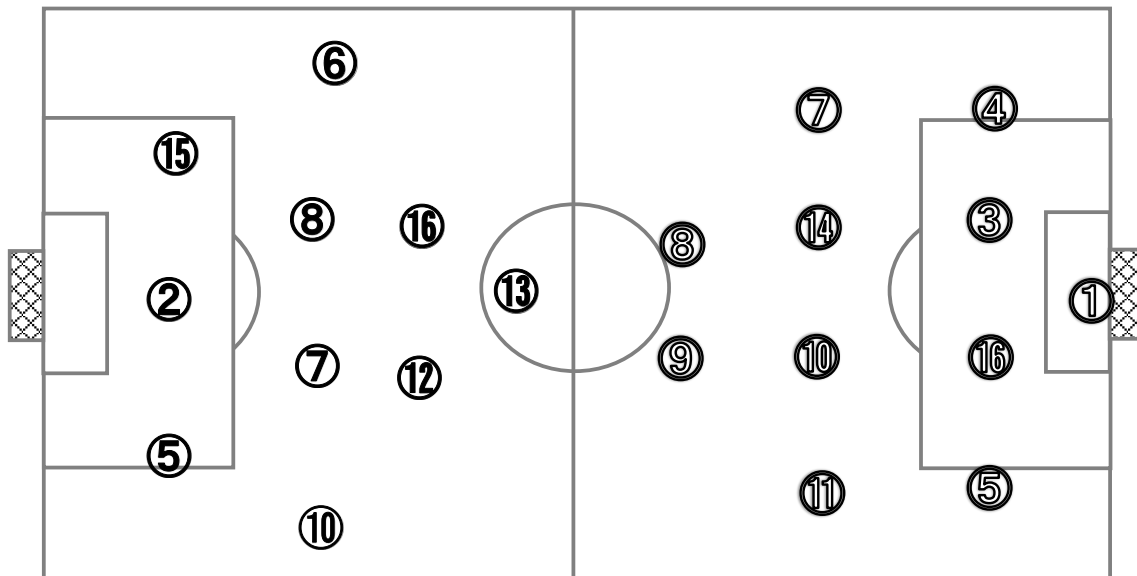

vs

**大阪学院**

高校( 大阪① )

0	0 - 0	0
	0 - 0	
	-	
	4 - 5	
	PK	

基本システム 1 - 3 - 4 - 3

基本システム 1 - 4 - 4 - 2

**【Match Report】**

大阪学院高校は、1-4-4-2システムで、DFラインからロングボールを多用し、前線から激しいプレスをかけ、2列目がボールを奪いゴールを狙う。一方、慶應義塾高校は、3-4-3システムで、MF⑦武田、MF⑧平田を中心に幅を使いボールを動かし、サイド攻撃からゴールを狙う。徐々に慶應義塾高校が、DFラインとボランチの間でFW⑩松島、FW⑫赤坂がボールを受け、パスをつなぎ始めペースを握る。対する、大阪学院高校は、相手のミスからFW⑩にロングボールを入れカウンターを仕掛けFW⑧中道、FW⑨新町、MF⑪のコンビネーションからゴールに迫るも、慶應義塾高校の体を張った守備でゴールを割ることができない。