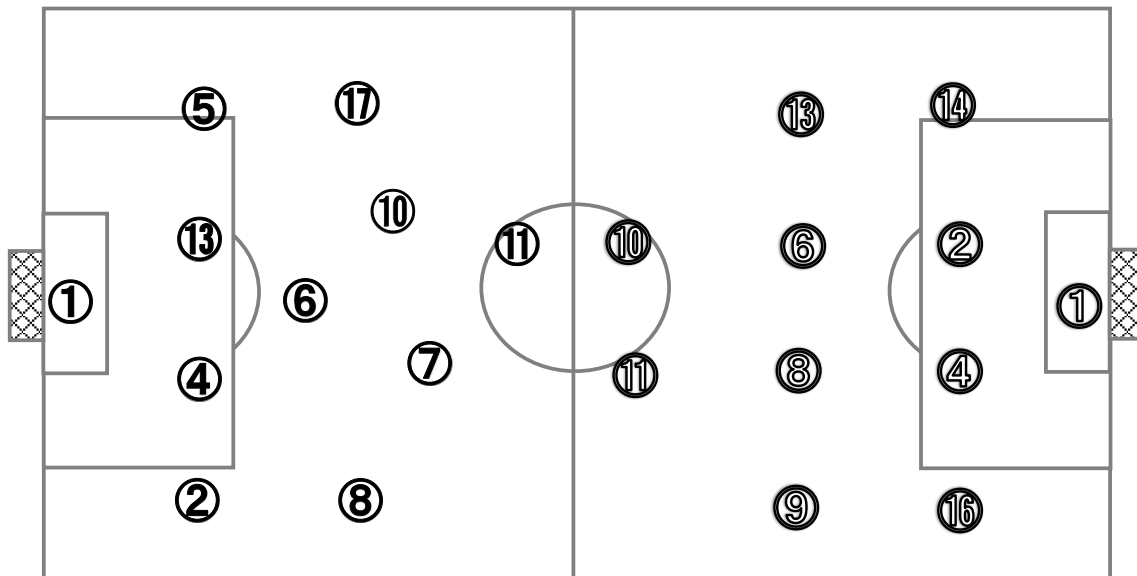

基本システム 1 - 4 - 4 - 2

基本システム 1 - 4 - 4 - 2

**【Match Report】**

青森山田は両サイドバックが高い位置を取り、ボランチとCB、GKで組み立てて時間を作りながら、前線の選手の入替わりでモビリティを出し、マークのずれを利用してボールを前に進めようとする。対する鹿島学園はラインを高めに設定し、コンパクトフィールドを形成しながらFWの追い込みで規制して、高い位置でボールを奪おうとする。また、攻撃時は早いタイミングでFWにボールを配球し、2トップを起点にしてサイドのスペースを使いながらゴールを目指す。一方で青森山田は、ボールを動かして相手を長い距離動かし、攻撃から守備の切り替えとプレッシャーのスピードを上げて主導権を握ろうとする。試合終盤、鹿島学園はシステムを変更してシンプルにゴール前に配球し、球際の強さと運動量で押む時間を増やす。チャンスを多く作り出した鹿島学園であったが、青森山田がGK①廣末を中心とした守備で得点を許さず、流れの悪い中で奪った先制点を守りきり勝利した。攻撃で主導権を握ろうとする青森山田と、守備で主導権を握ろうとする鹿島学園の意図が現れ、それによる攻防が見られた好ゲームであった。