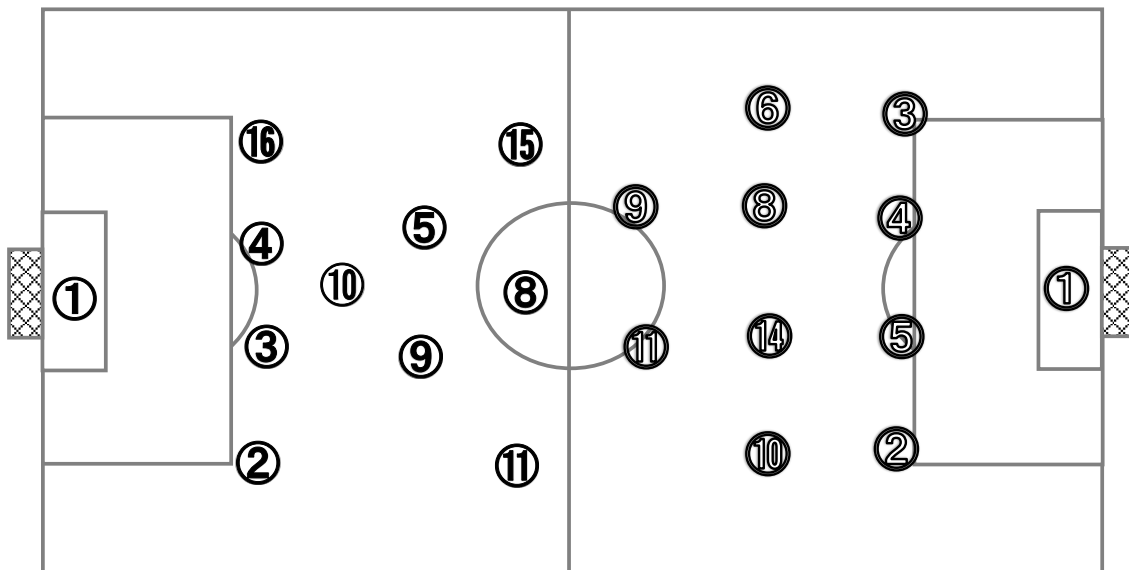

基本システム 1 - 4 - 3 - 3

基本システム 1 - 4 - 4 - 2

**【Match Report】**

藤枝順心は、1-4-3-3のシステムでキックオフ直後からDFラインの背後をつくボールを多用し、中盤を真広くしながらセカンドボールを拾い、素早いサイドチェンジで攻撃の活路を見出す。一方の神村学園は、1-4-4-2のシステムでハーフライン上から守備ブロックを形成し、好機をうかがう。藤枝順心が少ないタッチで徐々に中盤を支配し、前半6分、MF⑱並木の右サイドからのスルーパスにFW⑪今田が素早く反応し、先制する。神村学園は2トップの前線が孤立し、ボールを奪えず決定機のないまま前半終了。後半に入り、運動量で勝る神村学園はラインを押し上げ、高い位置からコースを限定。セカンドボール、ルーズボールを奪い、シンプルな球出しからDFラインの背後を突き、攻勢に出る。しかし、チャンスをつくり、シュートまで持ち込むものの藤枝順心GK①福田の堅守に阻まれ得点には至らなかった。暑さも手伝い両チームとも攻撃、守備の時間帯がはっきり別れたゲーム内容であった。開始直後のチャンスを確実に得点に結びつけた藤枝順心が2回戦進出を決めた。