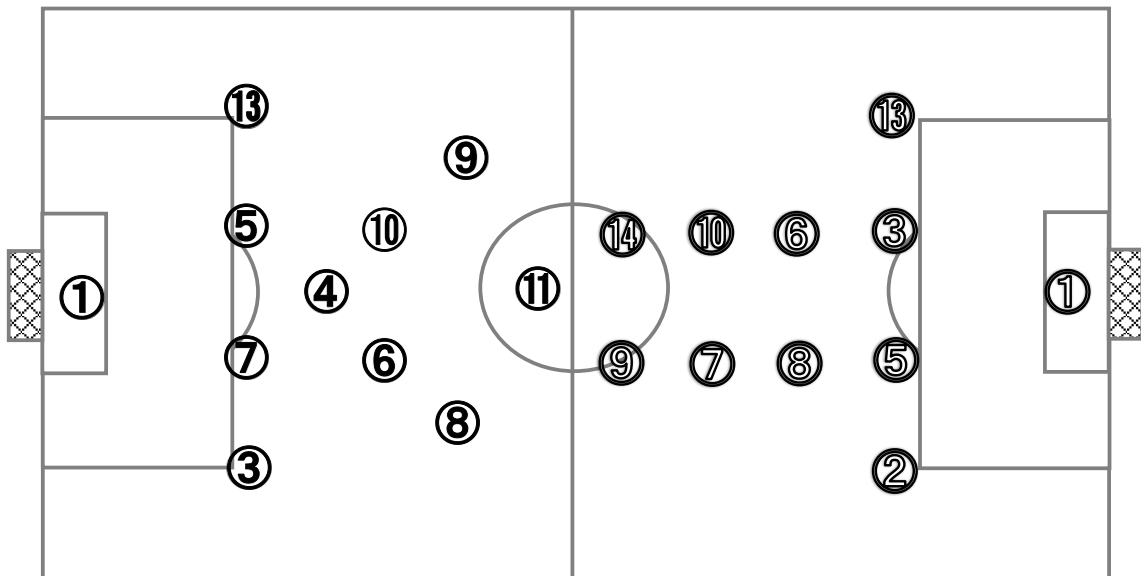

= Match Report =

全国高等学校総合体育大会(2016 情熱疾走 中国総体)

決勝戦

2016 年 8 月 2 日 (火)

14:00 kick off 会場(広島広域公園エディオンスタジアム広島)

マッチNo.【 54 】

市立船橋 高校(千葉②) vs 流通経済大柏 高校(千葉①)

1	1 - 0	0
	0 - 0	
	-	
	-	
	-	
	PK	

基本システム 1 - 4 - 5 - 1

基本システム 1 - 4 - 4 - 2

【Match Report】

千葉県決勝戦と同じ顔合わせになった全国総体決勝戦。市立船橋は前線の選手のメンバー変更はあったが、これまでと同じようにMF④金子を両CBの間に入れて3バックのようなかたちを形成し、両サイドバックを押し出すかたちをとりたいたが、流通経済大柏が中央を厚くした1-4-2-2-2の布陣から、DFラインとボール局面に連続的にプレッシャーをかけてくるために、サイドバックを押し出すことが出来ず逆に4バックにMF④金子が落ちた5バックのような状態となり、ボールを前に進めることができない。流通経済大柏は、中央を厚くした布陣を活かすために奪ったボールを攻撃時に3トップ気味になる前線に供給し、スピーディーな切り替えからセンカンドボールを奪取し、さらに深いスペースに送りこみ前線の運動量を活かした攻撃でゴールを目指す。市立船橋は、前半のクーリングブレイク後に流通経済大柏のプレスが少し緩んだ瞬間を逃さず、両サイドバックを押し出し、幅を活かした攻撃から前半アディショナルタイムに先制する。後半に入っても試合の様相は変わらなかったが、1点を追う流通経済大柏はクーリングブレイク後にMF⑫宮坂、FW⑯河西を投入、DF③松浦を前線に上げパワープレーでゴールに迫ろうとする。しかし、市立船橋のDF⑤杉岡、⑦原を中心とした組織的な堅い守備に跳ね返され続け、得点を奪うことが出来ない。両チームともに試合終了まで集中を切らさず、決勝戦にふさわしい非常に緊張感のある好ゲームとなった。前半の一瞬の隙を突いた市立船橋の試合巧者ぶりが光る戦いであった。

記載責任者 所属(広島市立沼田高等学校) 氏名(井手 豊)