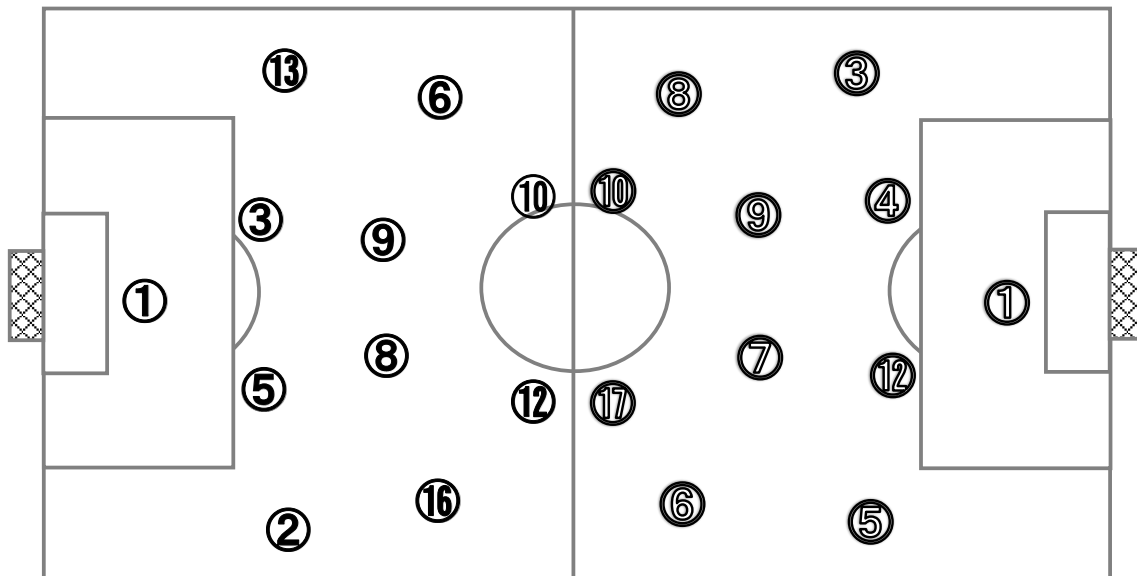

= Match Report =

全国高等学校総合体育大会(2016 情熱疾走 中国総体)

準決勝戦

2016 年 7 月 31 日 (日)

kick off 会場(広島県立びんご運動公園陸上競技場)

マッチNo.【 14 】

岡山県作陽 高校(中国) vs 十文字 高校(関東③)

1	1 - 0	0
	0 - 0	
	-	
	-	
	-	
	PK	

基本システム 1 - 4 - 4 - 2

基本システム 1 - 4 - 4 - 2

【Match Report】

十文字はMF⑦鈴木、MF⑨源間、FW⑩村上で攻撃のリズムを作り、両サイドMF⑥足立、MF⑧蔵田にボールを送り、チャンスを作る。作陽は高い位置でプレスをかけ、ボールを奪いに行く。MF⑨松島の豊富な運動量、左サイドDF②富田、MF⑩山口が状況に応じてポジションチェンジを繰り返し、攻撃の起点となる。長短のパスを織り交ぜ、試合を優位に進めていた十文字であったが、14分作陽DF②富田のオーバーラップから得たコーナーキックを一度はクリアをされるものの、ゴール前フリーとなったMF⑨松島にボールが渡り、冷静に流し込み得点を挙げる。先制した作陽は、ボールの寄せが早くなり、十文字の攻撃を断ち切る。十文字はボールを動かす、作陽DFを揺さぶるものの、ゴール前での精度が低く得点には至らない。後半、十文字はFW⑮瀧澤を投入し、45分にはMF⑪松本を入れ流れを変える。しかし、焦りからか中央へのボールが多くなり、単調な攻撃が続く。作陽はDF③蓮輪を中心にしっかりとブロックを作り、粘り強く対応し、十文字の攻撃を跳ね返し、中盤で奪ったボールはシンプルにMF⑩北方に合わせる。アディショナルタイム、十文字は3バックにして攻撃の枚数を増やすものの、DF背後へのボールは少なく、足元へのボールと中央突破が目立ちチャンスを作れなかった。そのまま作陽が1点を守りきり、初の決勝進出となった。敗れた十文字は、強引な中央への攻撃が多くなってしまったため、スピードのあるMF⑧蔵田、MF⑪松本が活きなかったのが残念である。しかし、個の技術が高い選手が多く、今後の活躍が非常に楽しみである。

記載責任者 所属(東京: 成立学園高等学校) 氏名(中野 進治)