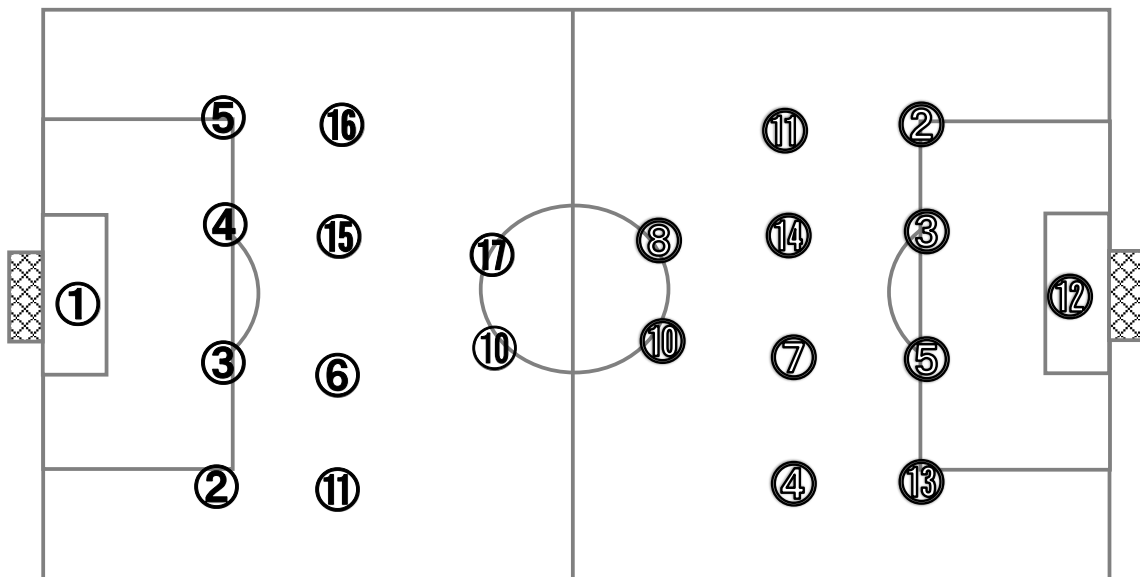

基本システム 1 - 4 - 4 - 2

基本システム 1 - 4 - 4 - 2

**【Match Report】**

両校とも、4-4-2システムで、序盤はお互いにロングボールを多用し、ボールに対して激しいプレスをかけ、ペースを握ろうとする。両チームとも、ロングスローやコーナーキックなどのセットプレーからチャンスを作り出すが得点には至らない。徐々にやや運動量で勝る日本航空高校が試合を優位に進める。一方、仙台育英高校は、奪ったボールをFW⑩伊東の空いたスペースに入れてゴールを狙う。このまま一進一退の攻防が続き、前半は終了する。