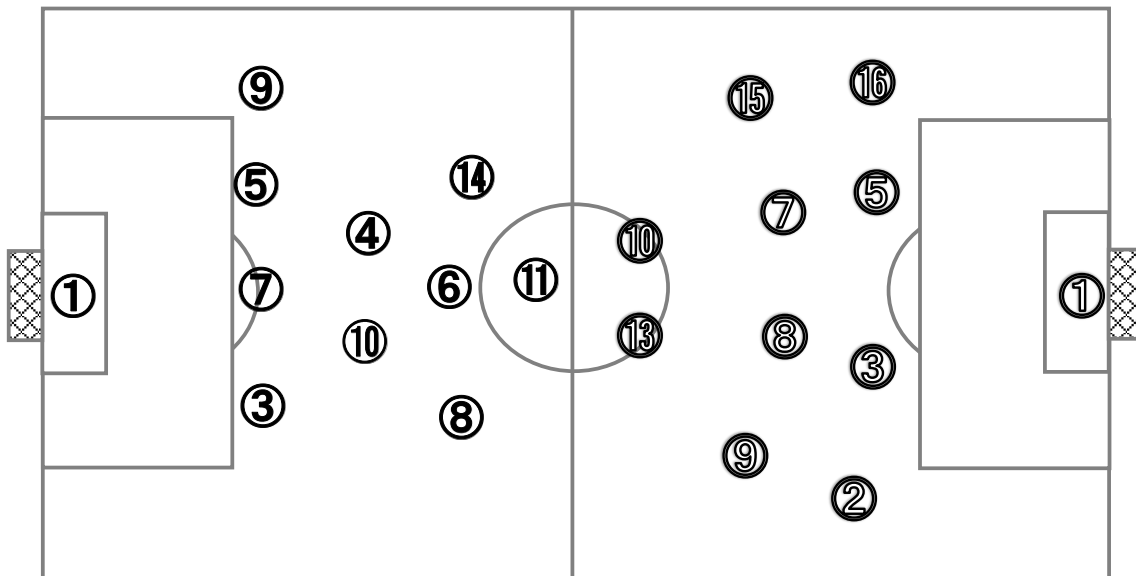

= Match Report =

全国高等学校総合体育大会(2016 情熱疾走 中国総体)

2回戦

2016年 7月 28日 (木)

10:00 kick off 会場(呉市総合スポーツセンター多目的グラウンド)

マッチNo.【 31 】

市立船橋

高校(千葉②)

vs

関東第一

高校(東京①)

1	0 - 0	0
	1 - 0	
	-	
	-	
	-	
	PK	

基本システム 1 - 4 - 5 - 1

基本システム 1 - 4 - 4 - 2

【Match Report】

市立船橋の守備は、4枚のディフェンスを揃え前線から球際厳しくプレスをかけてボールを積極的に奪いに行く。攻撃時には、MF④金子がセンターバックの間に落ち、両サイドバックを高い位置に置き1-3-4-3のようなシステムに変え、人が入れ替わりながらサイドからの攻撃を繰り返す。対する関東第一は、しっかりと守備ブロックを形成し市立船橋の攻撃をしのぎながらボールを奪い、奪ったボールをパスを交わし前線に運びたいが、市立船橋の激しいプレスの前にボールをなかなか運べない。前半は、ほとんどの時間を関東第一コートで市立船橋がボールを支配するが、ゴール前のアイデア不足と関東第一の粘り強いディフェンスの前に得点が奪えず両チーム無得点で前半を折り返す。後半になり市立船橋は、更にパスのテンポを上げ、リスクをかけた関東第一ゴールに迫り、44分遂に市立船橋が先制する。その後、関東第一は少し高い位置からプレスをかけて反撃を試みるが、市立船橋の切り替えの速さと球際の強さが落ちることなく、市立船橋ゴールに迫れなかった。結果終始、市立船橋がゲームを支配し、1-0で市立船橋が3回戦へと駒を進めた。関東第一は、もっとボールの奪い所をはっきりさせ、勇気を持ってチャレンジして欲しかった。

記載責任者 所属(京都府・洛南高等学校) 氏名(永楽 剛史)