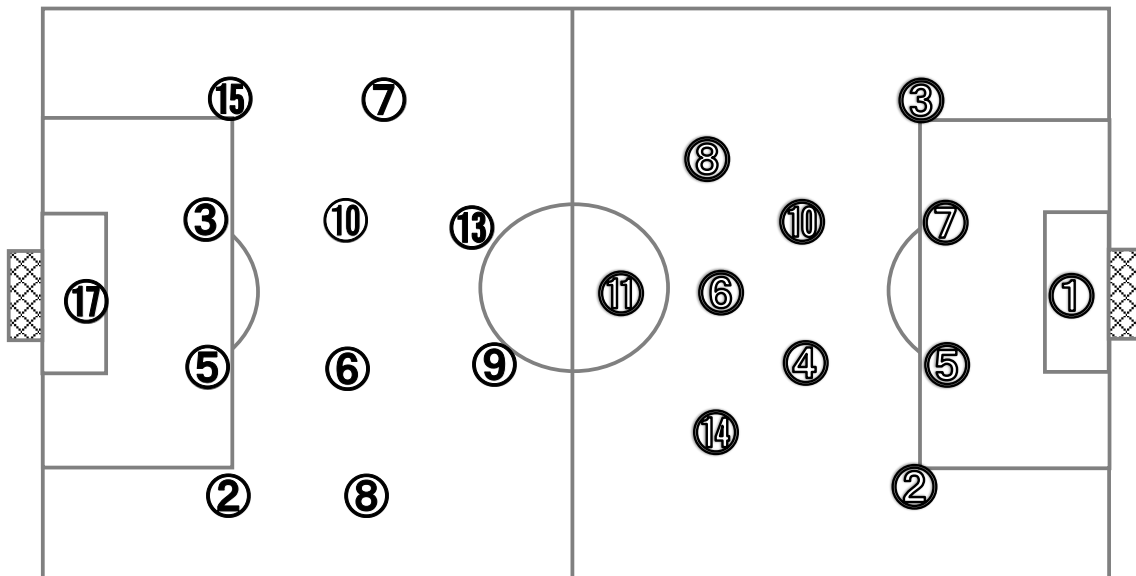

vs

市立船橋

高校( 千葉② )

0	0 - 2	2
	0 - 0	
	-	
	-	
	PK	

基本システム 1 - 4 - 4 - 2

基本システム 1 - 4 - 5 - 1

**【Match Report】**

市立船橋は、試合の立ち上がりから攻撃時にMF④金子がDFラインに落ちて1-3-4-3の様なシステムを作り、落ち着いてボールを動かしながら相手DFの背後を伺い、前線の選手がタイミング良く飛び出しチャンスを作る。前半1分にコーナーキックから先制すると、主導権を完全に握りながら試合を進める。対する鹿児島城西は、立ち上がりの失点後も変わらず3ラインをコンパクトに保ち、スペースを消しながら自陣付近からプレスをかけたはじめボール奪取を図る。しかし、奪ったボールをシンプルに繋ごうとしても、市立船橋の早い切り替えにより再び奪い返されてしまう。そのため、シンプルにロングボールでDFラインの背後を狙う2トップに配球するが、関わりが少ないため厚みのない攻撃に終わり決定機を作れない。市立船橋は、前半終了間際にFW⑩村上が追加点を取り2-0で前半を折り返す。後半は、鹿児島城西が徐々に前線からプレスをかけていくが、市立船橋は慌てず空いたスペースをうまく使いながら正確にパスをつなぎ、アタッキングサードに侵入しチャンスを作る。鹿児島城西は、セットプレーから決定機を作るが市立船橋の堅い守備により得点することが出来ない。市立船橋はチャンスを量産するが、最後のところで正確さを欠き追加点を奪うことが出来ず、2-0のまま試合を終えた。良いポジション取りと正確なパスワークで、市立船橋が終始ボールを支配し続けた試合となった。