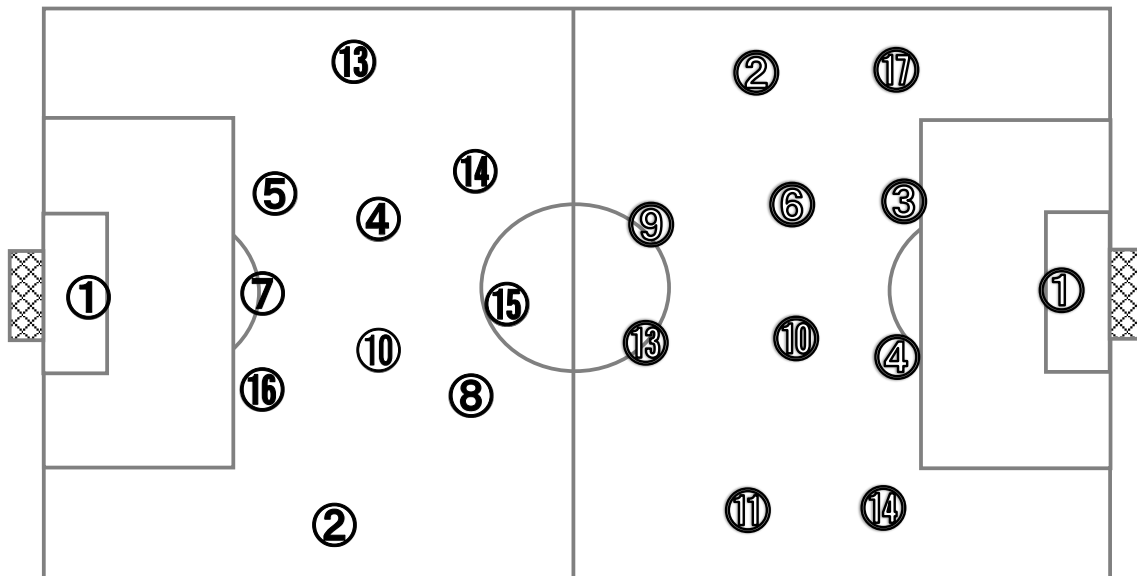

vs

**秋田商業**

高校( 秋田 )

3	2 - 0	0
	1 - 0	
	-	
	-	
	PK	

基本システム 1 - 3 - 4 - 3

基本システム 1 - 4 - 4 - 2

**【Match Report】**

市立船橋は1-3-6-1の布陣でスタート。市立船橋はCB⑦原を中心にボールを左右に大きく動かしながら攻撃を組み立て、MF②桧山、MF⑬杉山がサイドの高い位置で起点となり、サイドから突破を試みる。対する秋田商業は、1-4-4-2の布陣でスタート。自陣で3ラインの守備ブロックを形成し、守備的な立ち上がりを見せるが、ボールを奪う位置が明確にならずボールにプレッシャーがかけられない。次第に秋田商業が両サイドのスペースを埋めるためにサイドハーフが下がってしまい、中盤の自由度が高くなった市立船橋がさらに攻勢を強めた。市立船橋は、CB⑤杉岡、CB⑦原の積極的な攻撃参加から、バイタルエリアへの侵入を繰り返し2点を奪い前半を終了した。