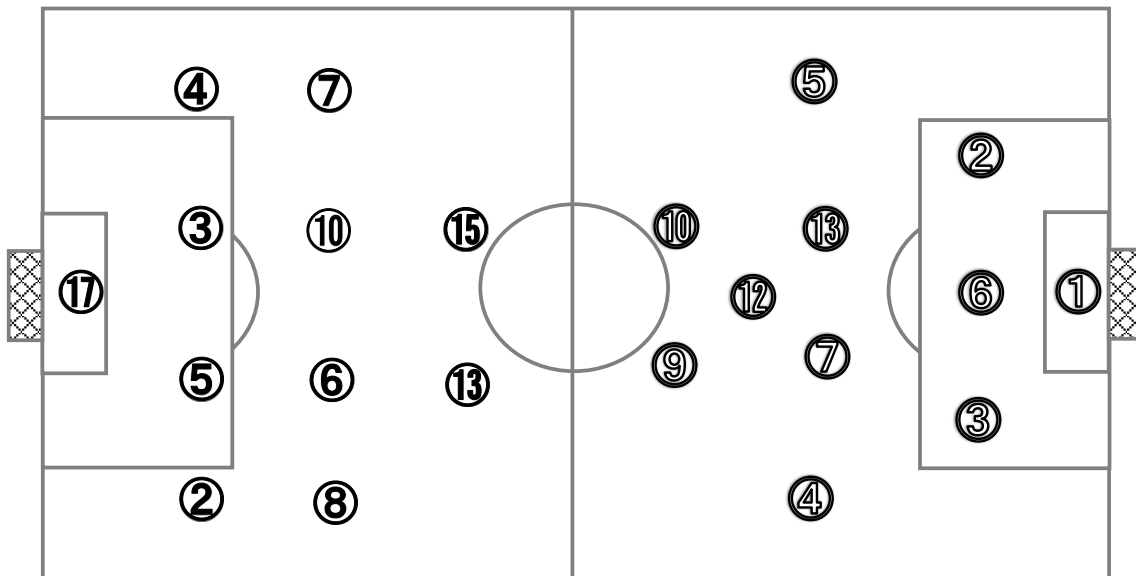

vs

刈谷

高校(愛知①)

4	1 - 0	1
	3 - 1	
	-	
	-	
	-	
	PK	

基本システム 1 - 4 - 4 - 2

基本システム 1 - 3 - 5 - 2

**【Match Report】**

鹿児島城西、刈谷ともに1回戦と同じ布陣でゲームがスタートする。序盤は鹿児島城西が刈谷の3バックの脇の空いたスペースを積極的に使いペースを掴む。それに対して刈谷は奪ったボールをシンプルにFW⑩田中にロングボールを配給するが鹿児島城西のDFがうまく対応し決定的な場面を作ることができない。その後、徐々にゲームが落ち着き始め両チームとも攻撃のリズムが良くなる。鹿児島城西はDFラインでボールを動かしながらボランチにボールを預け、そこから両サイドを起点に攻撃をするがクロス精度を欠き得点にはいたらない。刈谷はトップ下の⑫水野が鹿児島城西のセンターバックとボランチの間で前を向いた状態でボールを受ける回数が増え、2トップや両サイドを上手く使いたすが最後の局面で決定的な仕事ができない。一進一退の攻防が続き、このまま前半が終了すると思われたが刈谷のセンターリングのクリアを拾ったMF⑩永吉が刈谷のDFラインの背後にできたスペースにうまく抜け出したFW⑬眞田に精度の高いロングボールを送り、FW⑬眞田がキーパーとの1対1を冷静に決め1対0で前半を折り返す。後半、鹿児島城西は⑨FW福島、MF⑭松村を投入し攻撃の活性化をはかる。その2人の交代選手が決定的な仕事をする。40分にFW⑨福島の精度の高いコーナーキックをDF⑤生駒が合わせ追加点をあげ、42分にMF⑭松村がダメ押しの3点目を挙げる。刈谷も何度か決定機を作るがシュートの精度を欠いてなかなか得点を奪うことができない。逆に刈谷が前がかりになったところでFW⑬眞田が4点目を奪い試合を決定づけた。その後、刈谷も意地を見せ1点を返すが4-1で試合は終了した。