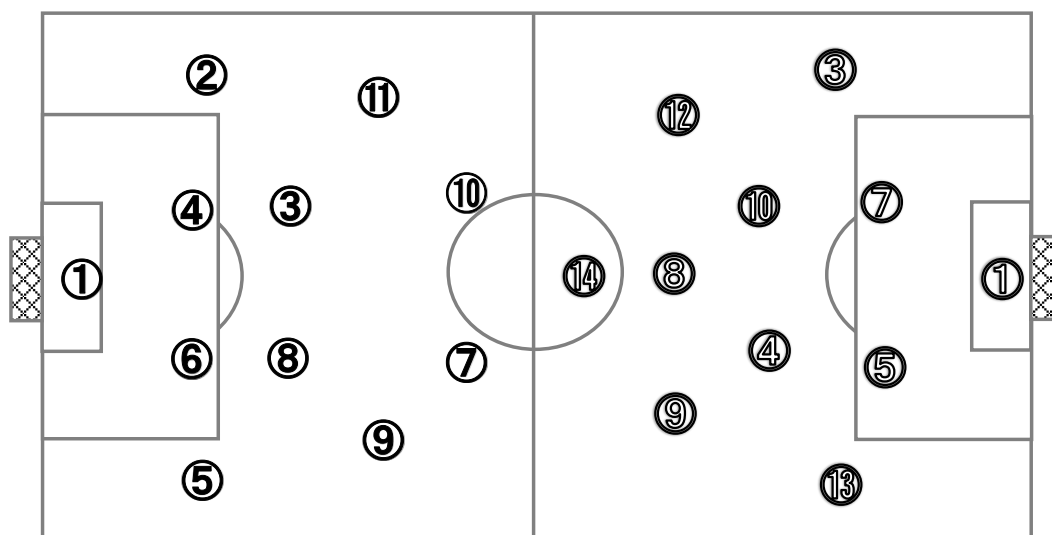

= Match Report =

全国高等学校総合体育大会(2016 情熱疾走 中国総体)

準々決勝戦

2016年 7月 31日 (日) 10:00 kick off 会場(広島広域公園補助競技場)

マッチNo.【 49 】

瀬戸内 高校(広島②) vs **市立船橋** 高校(千葉②)

1	0 - 1	2
	1 - 1	
	- -	
	- -	
	PK	

基本システム 1 - 4 - 4 - 2   基本システム 1 - 4 - 5 - 1

【Match Report】

初のベスト4を狙う開催県の瀬戸内と優勝候補の市立船橋が対戦する楽しみな試合となった。立ち上がりからお互いにシュートを打ち、リズムを作ろうとする。すると市立船橋は、シュートのこぼれ球から早々と先制点を奪う。市立船橋は、攻撃時にポランテ④金子が最終ラインに加わりビルドアップを試みる。また、中盤では選手が流動的に動きながらボールを動かして瀬戸内の背後を狙う。瀬戸内は、ラインを高くしてミドルサードでボールを奪い主導権を握り、FW⑩安部・FW⑦浅野を中心にチャンスを作る。後半は気温が上がり、両チームとも簡単なミスが多くなり、お互い縦に早い攻撃でアタッキングサードまで進入する。しかし、フィニッシュで精度を欠き、中々、得点を奪えない。クーリングブレイク後、同点としたい瀬戸内は積極的にプレッシャーをかけてボールを奪いに行く。対する市立船橋は守備的に戦いながらカウンターで追加点を狙う。試合は63分に瀬戸内が前線からプレッシャーをかけたが、市立船橋が簡単にボールを縦に運び、追加点を奪う。終了間際に瀬戸内はPKから1点を返したが、そのまま試合は終了する。勝利した市立船橋は、ボールを奪われないなど個々の能力の高さや徹底したチーム戦術でレベルの高さを感じた。敗退した瀬戸内は、臆することなく積極的に攻撃して数多くのチャンスを掴み、同点になってもおかしくない場面を作った。この試合では、後半にクーリングブレイクがあったが、お互いにリフレッシュでき、今後の戦術等に影響すると考えられる。

記載責任者 所属(広島県・呉港高等学校) 氏名(竹林 純)