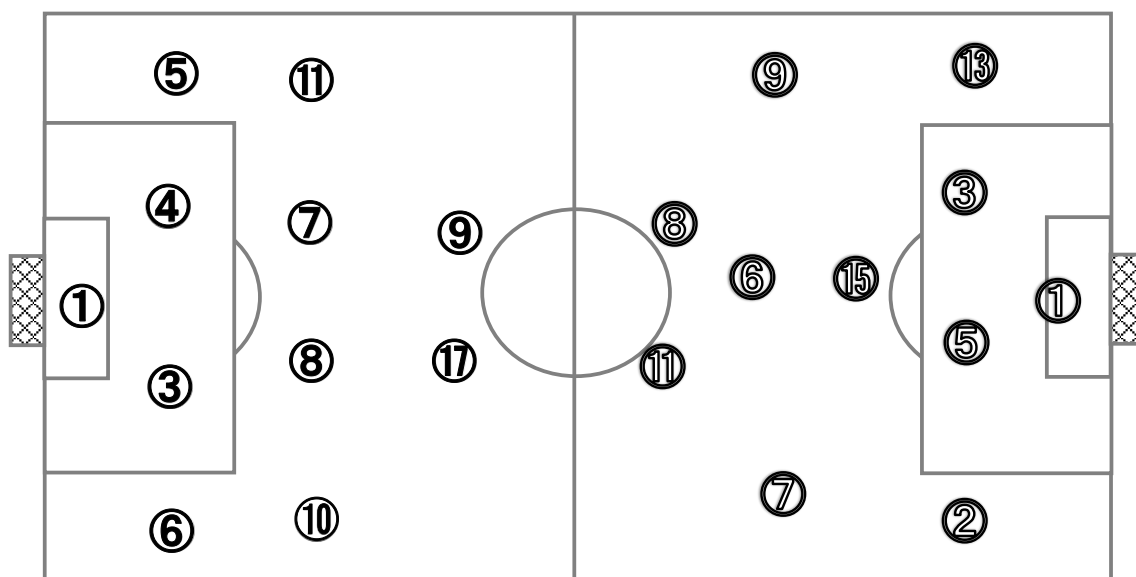

基本システム 1 - 4 - 4 - 2

基本システム 1 - 4 - 4 - 2

**【Match Report】**

試合序盤はお互いにシンプルに前線へ配球し、DF背後のスペースを突く展開。尚志はFW⑨渡部、FW⑰井上にボールを預け、中盤の選手がかかわり、厚みのある攻撃を組み立てようとする。一方、流経大柏はMF⑮関をアンカーに置き、セカンドボールを拾い素早く前線に運び、切り替えを早くして攻撃につなげようとする。尚志はテンポよくつないでゴール前に迫るものの流経大柏DF陣の粘り強い守備の前にゴールを割れない。互いに球際が激しく主導権を握ろうとする中、出足の早い流経大柏が徐々に押し込む展開となる。流経大柏はボールを持った選手が常に前に選択肢を持ち、前に預けるとまた出ていくというシンプルながらも効果的な攻撃でチャンスを作り出す。後半、尚志は中盤の左右を入れ替え攻撃の打開を図ろうとする。徐々に流経大柏の運動量が落ちてきたところ押し込む場面も見られたが、決定的なチャンスを作り出すことができずに終了した。