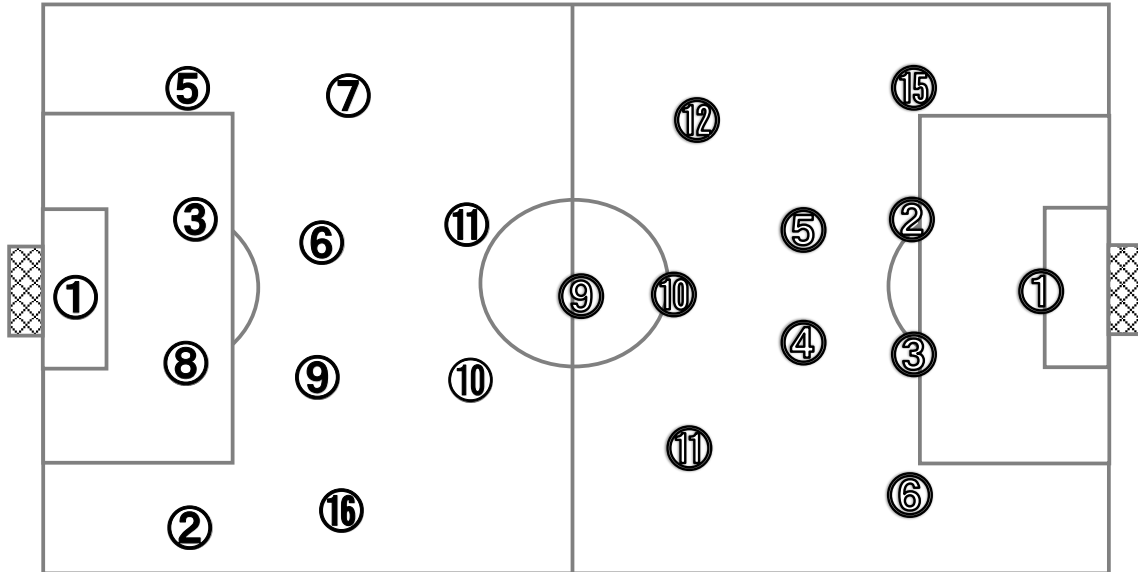

= Match Report =

全国高等学校総合体育大会(2016 情熱疾走 中国総体)

1回戦

2016年 7月 29日 (金)

12:00 kick off 会場(東広島運動公園陸上競技場)

マッチNo.【 6 】

岡山県作陽 高校(中国) vs 鎮西学院 高校(九州②)

1	0 - 0	0
	1 - 0	
	-	
	-	
	PK	

基本システム 1 - 4 - 4 - 2   基本システム 1 - 4 - 5 - 1

【Match Report】

前半立ち上がりは作陽ペースで試合が進む。SB②富田のスピードと技術を活かした右サイドからの攻撃で得点を狙うとともに、CH⑨松島を起点にしてゲームを組み立てる。また、2トップも楔のボールを受けたり、サイドのスペースに流れたりとバリエーション豊かに攻撃する作陽優位の展開でスタートした。しかし、鎮西学院も体を張ったディフェンスからゴールは割らせない。鎮西学院は中盤に5人を配しているが、自陣でボールを奪っても中盤でショートパスをつなげず、トップへ直接パスを出す場面が多い。その繰り返しの中で、FW⑨小池のポストプレーから作陽DFの背後のスペースへ2列目の選手が飛び出し、シュートを放つシーンもあったが、作陽GK①藤田の好セーブでゴールはならなかった。これが鎮西学院の最大の得点チャンスであった。その後、膠着状態のまま前半が終了した。後半に入り、作陽は前半同様、SB②富田のスピードを活かしたサイド攻撃で局面の打開を図る。しかし、サイドを崩すもフィニッシュの精度を欠き、得点には至らない。特に、ヘディングシュートが枠を捉えないことが多かった。逆に、守備の時間が長くなった鎮西学院はFW⑨小池をターゲットにボールを配球するパターンに終始し、攻め手を欠く。ルーズボールに対しては、作陽の選手の方が体の使い方が上手く、マイボールにする回数が多かった。全体としては、主導権を握り攻勢をかける作陽に対し、鎮西学院が粘り強く守り抜くというゲーム展開であった。このままスコアレスで試合終了かと思われた後半アディショナルタイムに作陽がフリーキックからゴール前に上げられたボールをCB⑧山崎がヘディングでゴール。これが決勝点となり、作陽が2回戦に進出した。

記載責任者 所属(広島県立廿日市高等学校) 氏名(佐伯 康史)