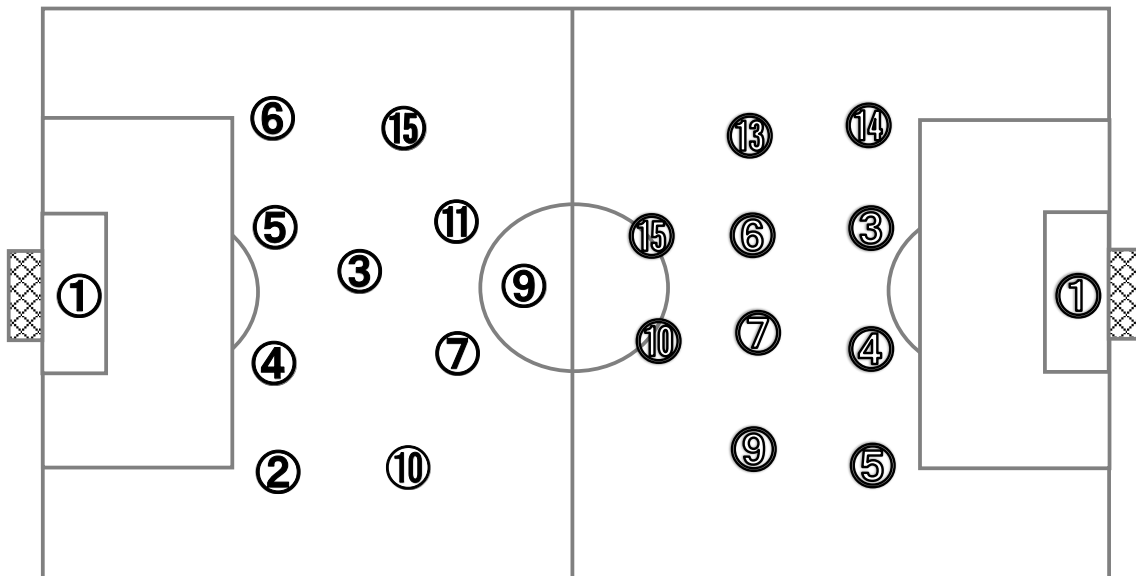

vs

鹿島学園

高校(茨城)

0
0 - 0  
0 - 0
0  
 5 PK 6

基本システム 1 - 4 - 1 - 4 - 1

基本システム 1 - 4 - 4 - 2

**【Match Report】**

熊本国府が1-4-1-4-1、鹿島学園は1-4-4-2の布陣で試合開始。前半から鹿島学園は1タッチや2タッチでショートパスをつなぎ、幅を使いながら攻撃のチャンスを伺う。一方、熊本国府はMF③渡辺をアンカーに置き、DF④久野とDF⑤藤田を中心に粘り強い守備でシュートを打たせない。熊本国府もディフェンスラインでボールを動かしながら縦パスを狙うが、パスの精度が低く、攻撃のリズムを掴むことができない。また、鹿島学園のMF⑥竹内が守備のバランスを保ち、熊本国府の攻撃の芽を摘んでいた。後半も、熊本国府はゴール前に人数をかけた粘り強い守備からFW⑨高原のドリブル突破やMF⑩池本を起点としたサイド攻撃を仕掛けるが、バイタルエリアでの工夫がなく、得点を奪うことができない。後半15分以降、運動量の落ちた鹿島学園に対して、熊本国府は攻撃に人数をかけ、シュートチャンスをつくるが、得点を奪うことができない。お互いにアタッキングサードでの精度が低く、シュートの少ない試合となり、無得点でPK戦に突入した。PK戦により、鹿島学園が勝利をおさめた。