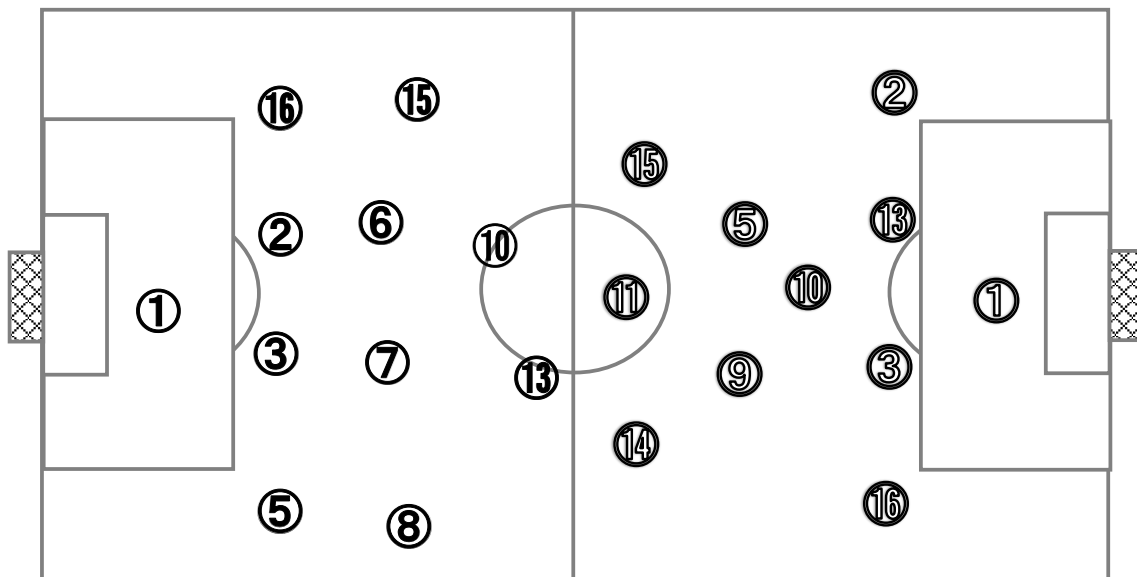

vs

藤枝順心

高校( 東海① )

1	0 - 0	2
	1 - 2	
	-	
	-	
	PK	

基本システム 1 - 4 - 4 - 2

基本システム 1 - 4 - 3 - 3

**【Match Report】**

試合開始から藤枝順心がロングボールを相手DFラインに入れ、押し気味に進める。両チームともDFラインと中盤でポゼッションをしながら常に高い位置を観ているが、FWへのパスコースがなく、ロングボールを多投する展開になる。日ノ本学園は、FW⑩目原やFW⑬澁川がしっかりと牽制しながらコースを限定し、サイドへ追い込むが、奪った後も藤枝順心のプレッシャーが厳しくなかなか前に進むことができない。藤枝順心は、何度も両サイドからの攻撃を試みるが、日ノ本学園のDF陣が跳ね返す。サイドでの激しい攻防が続く中、お互いに決定機はなく、0-0のまま折り返す。後半も落ち着いてボールを動かす藤枝順心が45分、右サイドからMF⑪今田が攻撃の起点となり、先制点を演出する。その後もサイド攻撃を繰り返す藤枝順心に対し、日ノ本学園DF陣も懸命に対応し、高い位置でボールを奪おうと前線からプレッシャーをかける。そして、68分、途中出場したFW⑭宮本がペナルティエリアの外から豪快に蹴り込んで同点とする。後半アディショナルタイム、藤枝順心は右CKのこぼれ球を最後はFW⑨千葉がヘディングで押し込んで勝ち越した。そのまま、2-1で試合終了となり、藤枝順心が決勝に進んだ。最後まで諦めることなく戦い抜いた日ノ本学園イレブンにも称賛を送りたい。