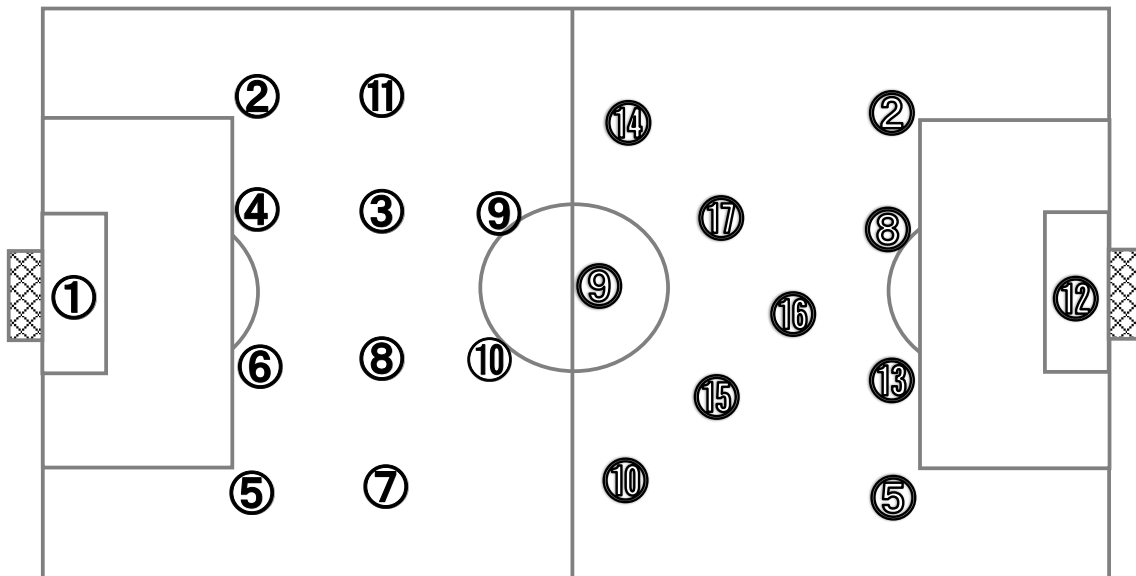

vs

市立長野

高校( 長野 )

5	5 - 0	1
	0 - 1	
	-	
	-	
	-	
	PK	

基本システム 1 - 4 - 4 - 2

基本システム 1 - 4 - 3 - 3

**【Match Report】**

瀬戸内は1-4-4-2、市立長野は1-4-3-3でキックオフ。両チームとも硬さがみられる立ち上がりになる。市立長野は、両SBが高い位置を取り、サイドで数的優位を作りながら攻撃を組み立てようとするも、瀬戸内の前線からのチェイシングで、市立長野に思うようにボールを前に運べない。前半7分、GKのこぼれ球をFW⑨三澤が詰めて瀬戸内が先制すると、徐々に試合の主導権を握り始め、中盤での細かいパスワークやドリブル突破などを基点に攻撃を組み立て、前半を5-0で折り返す。