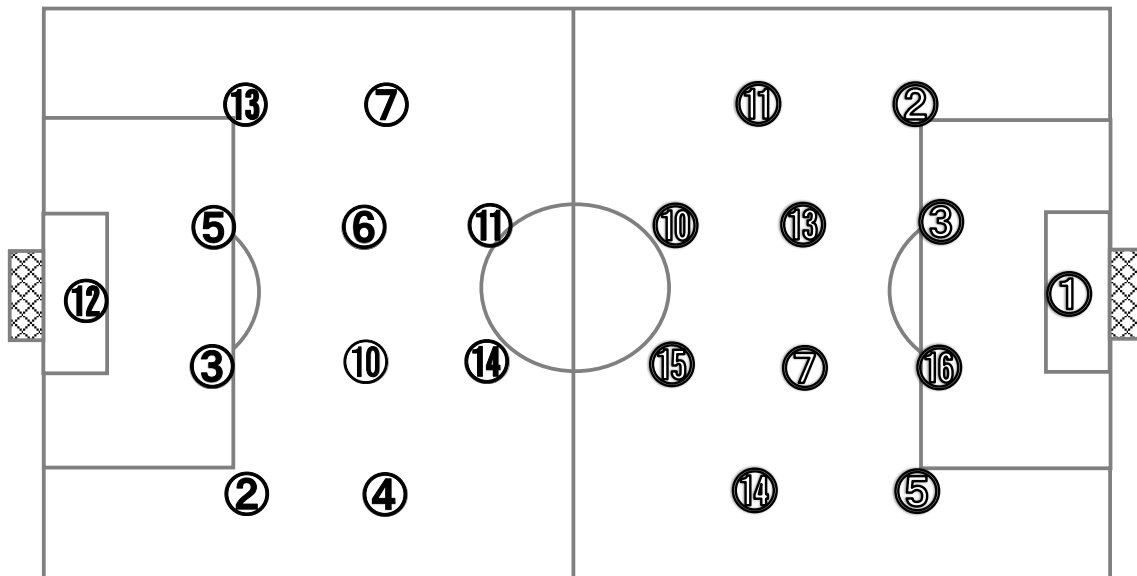

vs

日章学園

高校( 宮崎 )

1	0 - 1	2
	1 - 1	
	-	
	-	
	PK	

基本システム 1 - 4 - 4 - 2

基本システム 1 - 4 - 4 - 2

**【Match Report】**

試合の立ち上がり、日章学園は前線からあまりプレスをかけず、DFラインでブロックを作り、奪ったボールをシンプルにサイドに集めてサイドからの突破を試みるが、クロスボールの質が悪かったり、中に飛び込む選手が居なかったりで決定機を作ることができない。対する松山工業は、前線からプレスをかけ奪ったボールを2トップに集め、そこからテンポ良くボールを動かしながらDFラインの背後を狙うが得点には至らない。日章学園は、前半14分相手のビルドアップのミスからシュートカウンターで先制し、試合の流れをつかみ始める。勢いに乗る日章学園のプレスが徐々にかかりはじめ、松山工業のパスが繋がらなくなりチャンスを作れないまま1-0で前半を折り返す。後半は両チームともにロングボールでDFラインの背後を狙い、高い位置でセカンドボールを拾ってそこから攻撃を仕掛ける展開となる。後半47分に松山工業が同点に追いつくが、足が止まりはじめ追加点のチャンスを作ることが出来ない。日章学園は失点後すぐに点を取り返し勝ち越しに成功。最後まで運動量を落とさず粘り強くプレスをかけ続け、積極的にDFラインの背後を狙い続け、相手を苦しめた日章学園が2-1で接戦をものにした。