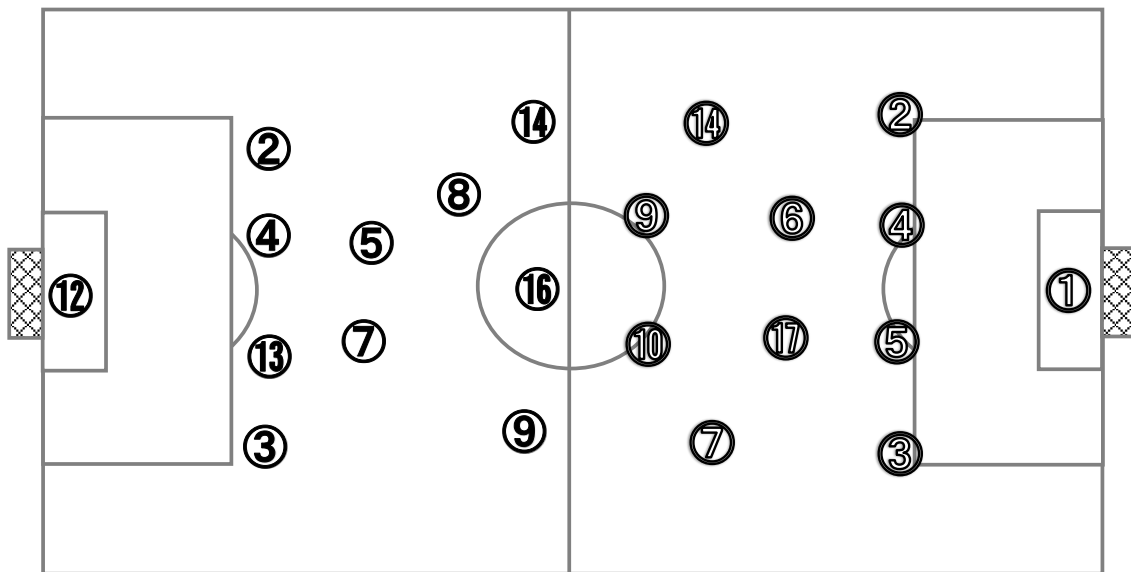

基本システム 1 - 4 - 3 - 3      基本システム 1 - 4 - 4 - 2

**【Match Report】**

常盤木学園は1-4-3-3、大阪学芸は1-4-4-2のシステムでスタート。試合開始から両チームともアグレッシブなサッカーを展開する。DFラインから長いボールを多用し、攻撃時にはFWに4枚、1-4-2-4の形でチャンスを伺おうとする大阪学芸に対し、中盤から押し上げ、厚みのある攻撃で中盤を徐々に支配した常盤木学園が10分、右サイドのクロスでFW⑭沖野が落とし、⑤鈴木がミドルシュートを決め、常盤木学園が先制する。その後も常盤木学園MF⑤鈴木、MF⑦川北、MF⑧滝川がシンプルにボールを動かしながらゲームの主導権を握り、大阪学芸の背後をつくスルーパスを演出する。しかし、チャンスをつくるも得点に至らず前半を終了。後半は大阪学芸のFW⑩猪亦、FW⑨竹中が前線でおさめ、後半から出場したMF⑪神谷がスピードを生かして駆け上がりクロスを上げるなど、流れを引き寄せ。そして、46分に中盤でのこぼれ球をDF③三好がミドルシュートを決め、同点に追いつく。その後は一進一退の攻防が続き、両チームともにチャンスを作るも決定機を決めきれずPK戦に突入。7-6で常盤木学園が勝利し、2回戦進出を決めた。