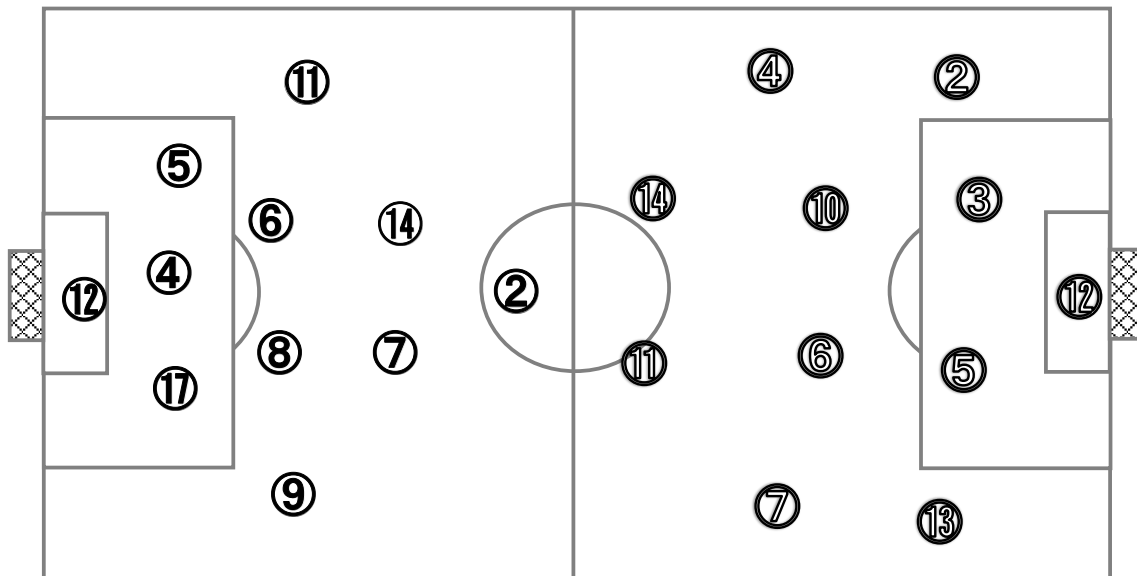

基本システム 1 - 3 - 6 - 1

基本システム 1 - 4 - 4 - 2

**【Match Report】**

三重は3-6-1、松山工は4-4-2でゲームがスタートする。立ち上がりは両チームリスクを避けロングボール主体の攻防が続く。松山工は前線からの積極的なチェイシングでボールを奪おうとするのに対し、三重はビルドアップからサイドや中盤でフリーの選手を作り、FW②ジルマのポストプレーや飛び出しからチャンスを作ろうとする。前半の半ばでは三重が松山工のプレスを徐々に攻略し始めチャンスをつくる。それに対し松山工はアンカーを置いた4-1-4-1にシステム変更をし、中盤の枚数を増やし、中盤のスペースを消してお互い膠着状態となる。前半27分に松山工が好位置でFKを獲得、低くて速いボールをMF⑩大木がファーで押し込み、先制に成功する。そのまま1-0で松山工リードで前半を終了する。後半に入り松山工がDFラインを押し上げ、コンパクトにしセカンドボールを拾い、ゲームの主導権を握る。一方の三重高校はポゼッションからチャンスをうかがうも松山工の前線からの速いボールへの寄せと体を張った守備により前線へ効果的にボールを供給できない。しかし三重高校は後半59分MF⑧久保のサイドチェンジからMF⑨紀藤がサイドを突破しマイナスのクロスを上げ、最後はFW⑬川北が押し込み、少ないチャンスをものにし、同点とする。その後は両チーム譲らず同点のままPK戦となり、最後は松山工が4-2でPK戦をものにした。