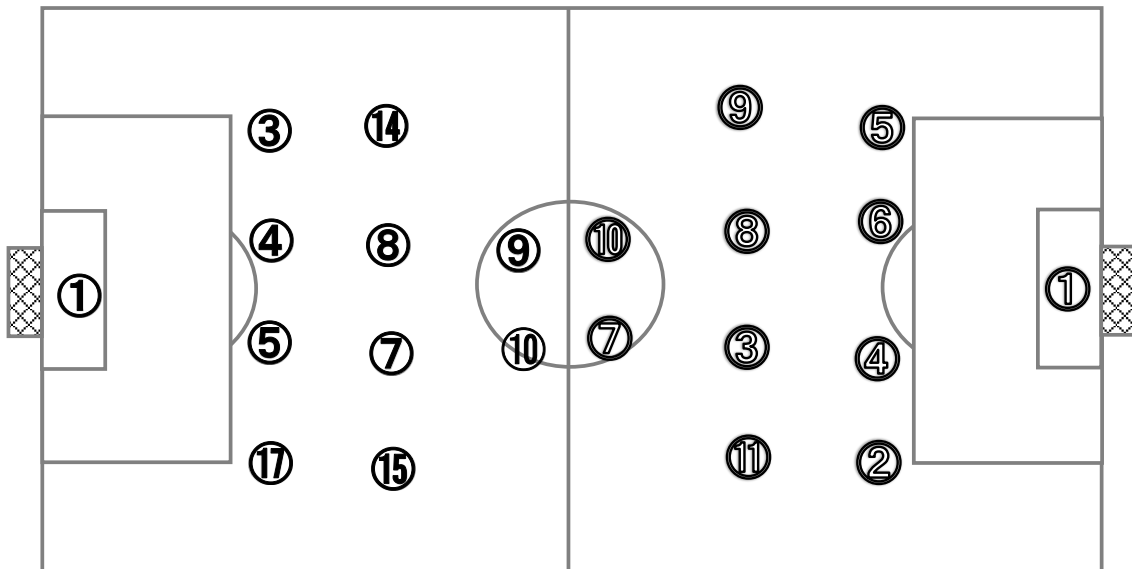

= Match Report =

全国高等学校総合体育大会(2016 情熱疾走 中国総体)

3回戦

2016年 7月 29日 (金)

10:00 kick off 会場(広島広域公園補助競技場)

マッチNo.【 42 】

滝川第二

高校(兵庫)

vs

瀬戸内

高校(広島②)

0	0 - 3	4
	0 - 1	
	-	
	-	
	PK	

基本システム 1 - 4 - 4 - 2   基本システム 1 - 4 - 4 - 2

【Match Report】

酷暑の中、地元広島県代表の瀬戸内高校は3試合目、対する兵庫県代表の滝川第二は2試合目の登場となった。序盤から両チームとも疲労度を感じさせないハードワークで球際でも激しい攻防が続く。滝川第二はFW⑩持井を起点にボールを動かしながら、FW⑨溝田の背後への飛び出しや両サイドの崩しなどで瀬戸内ゴールを脅かす。対する瀬戸内もFW⑦浅野を起点にしながら、FW⑩安部の突破でチャンスを出す。滝川第二の攻撃の前に徐々にDFラインを下げられた瀬戸内だったが、最終局面でGKやDFの体を張った守りでゴールを割らせない。均衡を破ったのは瀬戸内。左サイドでボールを受けたFW⑩安部が高い技術で突破しボックス内に進入、ボールを受けたFW⑦浅野が冷静に決めて先制した。更に前半終了間際に立て続けに2点を追加し3-0で前半を折り返した。後半、滝川第二は選手・システムを変更し瀬戸内ゴールに迫るが、自陣深くにブロックを敷いた瀬戸内に対して、効果的にボールを動かしてスペースを作り出すことが出来ず決定機まで至らない。瀬戸内はGKを含めた最終ラインはもちろん中盤の選手の守備意識も高く、最後まで集中力を切らすことなくハードワークし続けた。結局、終了間際にも追加点を挙げた瀬戸内がベスト8に駒を進めた。

記載責任者   所属(鳥取県立青谷高等学校)   氏名(邨上 克也   )