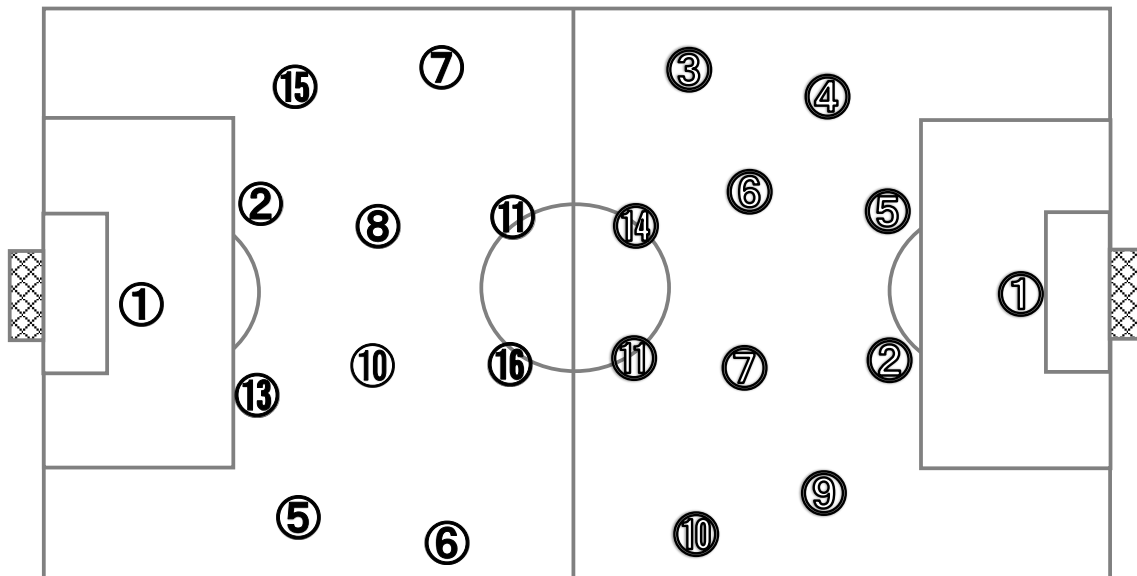

vs

前橋育英

高校( 関東② )

2	1 - 1 1 - 1 - -	2
3 PK 4		

基本システム 1 - 4 - 4 - 2

基本システム 1 - 4 - 4 - 2

**【Match Report】**

前橋育英はFW①塩谷、FW⑭島袋の両FWにボールを集めるシンプルな展開。四学香川西はMF⑧丸井、MF⑩毛利がリズムを作り、丁寧にボールをつないでいく。前半開始3分、前橋育英の一瞬の隙をつき、スローインからMF⑩毛利のパスをFW①豊田絢が抜け出し、ゴールを決める。四学香川西は緩急のある動きをするMF⑦松本の突破力を活かしたサイド攻撃から運動量豊富なFW①豊田絢にボールを配給する。リズムを作りたい前橋育英ではあるが、2トップの動きが単調であり、また四学香川西のDFの寄せが早いいためなかなかボールを収めることが出来ない。19分MF⑩久保田から流れたボールをFW⑭島袋が抜け出しゴールに流し込み同点とする。前橋育英の単調な攻撃に対して、四学香川西は落ち着いてブロックを作り、しっかりと跳ね返す。ボールへの寄せの早さ、そして的確なポジショニングを取り、背後へボールを送らせない。後半、前橋育英はサイドからの展開を多くし、四学香川西のDFを揺さぶるが、四学香川西DF②久米、DF⑬三宅の両センターバックが落ち着いて対応し得点を与えない。前橋育英は左サイドDF⑨鈴木オーバーラップ、MF⑩久保田の突破等で打開を試みるが、詰めが甘く得点には結びつかない。アディショナルタイム、四学香川西がカウンターで得点を挙げ突き放したが、2分後同様に前橋育英もカウンターで抜け出し同点とする。お互いに最後まで諦めずに、ボールを追い続けたが、PK戦により前橋育英が2回戦への進出を決めた。両センターバックを中心にコンパクトな守備で粘り強く対応した四学香川西だったが、時間帯を考えた守備が徹底出来なかったことが悔やまれる結果となった。