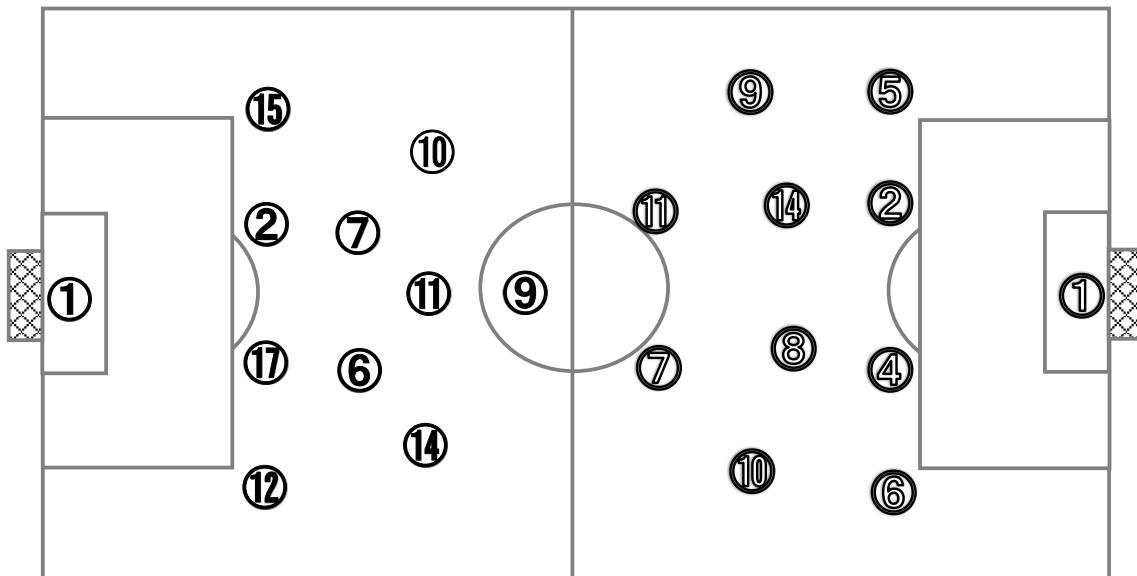

= Match Report =

全国高等学校総合体育大会(2016 情熱疾走 中国総体)

3回戦

2016年 7月 29日 (金)

10:00 kick off 会場(エディオンスタジアム広島)

マッチNo.【 40 】

昌平 高校(埼玉①) vs 前橋商業 高校(群馬)

1	0 - 1	1
	1 - 0	
	-	
	-	
	4 PK 3	

基本システム 1 - 4 - 5 - 1

基本システム 1 - 4 - 4 - 2

【Match Report】

前橋商業はコンパクトな守備ラインを形成し、奪ったボールをシンプルにFW⑪藤生をターゲットにロングボールを入れて攻撃を仕掛ける。対する昌平は、ディフェンスラインから丁寧にボールを繋ぎドリブル、ショートパスを使って攻撃を仕掛ける。前半、昌平はボールを保持出来るが前橋商業の守備ブロックが堅く、なかなかギャップを突く縦パスを入れることが出来ずリズムが作れない。そんな展開が続く中、前橋商業は中盤で奪ったボールをシンプルな縦パスで、FW⑦星野が抜け出し先制点を決める。後半開始から昌平は、MF⑩松本のドリブル突破や、MF⑦針谷・MF⑭山下のスルーパスなどで前橋商業ゴールに迫る場面が増えた。しかし、前橋商業の強固な守備ブロックを崩すことが出来ずこのまま試合終了かと思われた終了間際に、前橋商業ゴール前の狭いエリアでMF⑭山下からのスルーパスをFW⑨本間が冷静に決め、そのままPK戦に突入する。2人失敗した前橋商業に対し、昌平は全員冷静に決め、昌平が準々決勝に駒を進めた。敗れたものの、最後まで運動量を落とすことなく、組織的な守備を継続させた前橋商業の健闘を称えたい。

記載責任者 所属(京都府・洛南高等学校) 氏名(永楽 剛史)