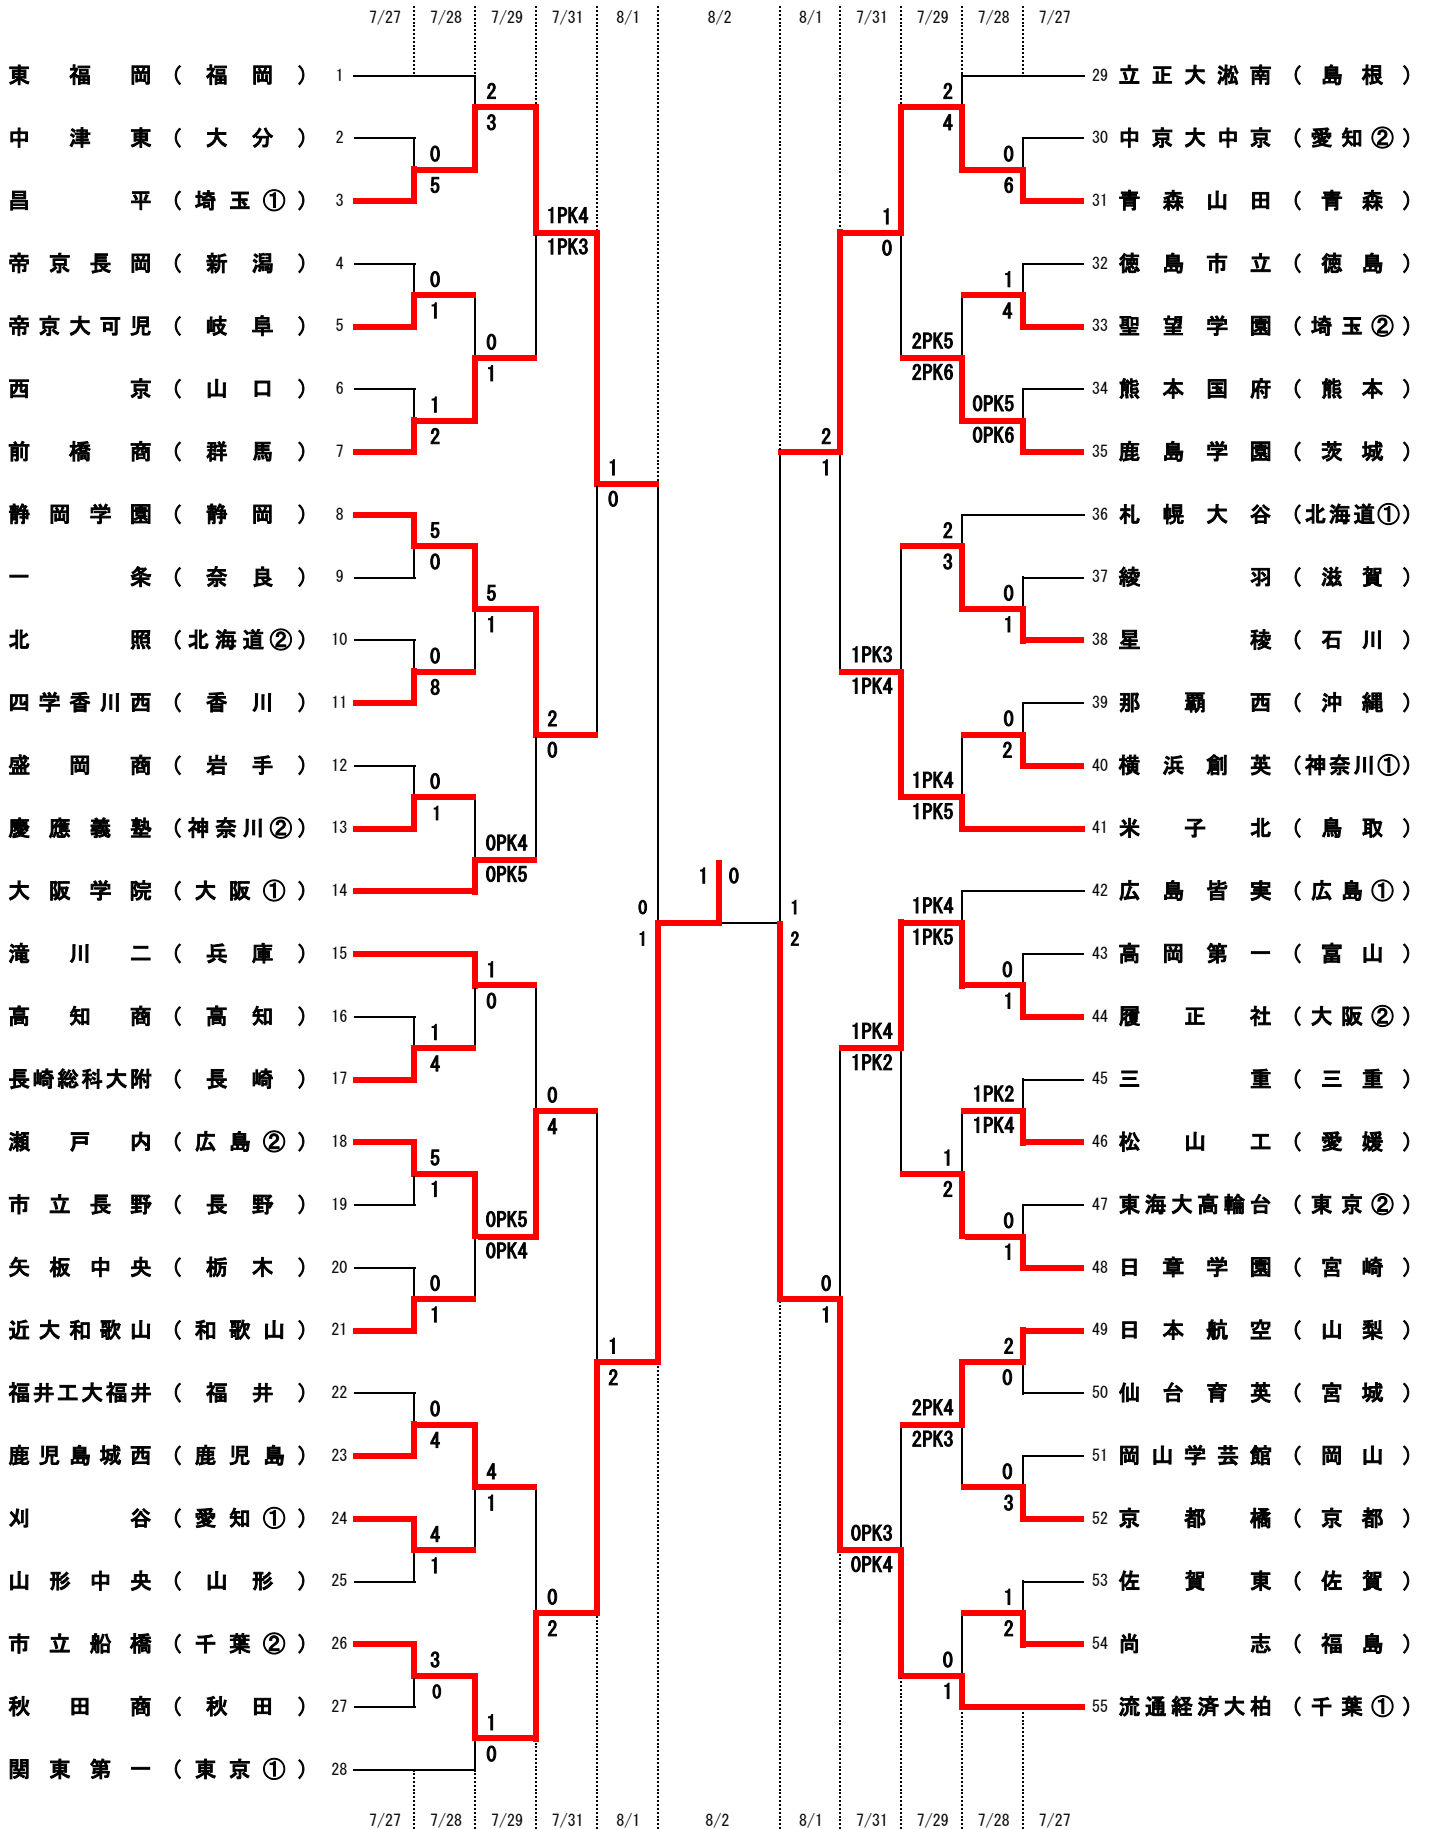

平成28年度全国高等学校総合体育大会サッカー競技大会

【男子結果】

優勝 … 市立船橋
準優勝 … 流通経済大柏
第3位 … 昌平
// … 青森山田
フェアプレー賞 … 昌平

平成28年度全国高等学校総合体育大会 サッカー競技 男子
成績および優秀選手

【成績】	優勝	船橋市立船橋高等学校	(千葉②)
	準優勝	流通経済大学付属柏高等学校	(千葉①)
	第3位	昌平高等学校	(埼玉①)
	〃	青森山田高等学校	(青森)
	フェアプレー賞	昌平高等学校	(埼玉①)

【大会優秀選手】

No.	Pos	氏名	フリガナ	学校名	学年
1	GK	廣末 陸	ヒロスエ リク	青森山田	3
2	GK	緑川 光希	ミドリカワ コウキ	昌平	2
3	GK	西村 紘一	ニシムラ コウイチ	流通経済大柏	3
4	GK	高橋 謙太郎	タカハシ ケンタロウ	星稜	3
5	DF	石井 優輝	イシイ ユウキ	昌平	2
6	DF	松浦 駿平	マツウラ シュンペイ	流通経済大柏	3
7	DF	関川 郁万	セキガワ イクマ	流通経済大柏	1
8	DF	杉岡 大暉	スギオカ ダイキ	市立船橋	3
9	DF	原 輝綺	ハラ テルキ	市立船橋	3
10	DF	酒井 綜一郎	サカイ ソウイチロウ	慶應義塾	2
11	MF	住永 翔	スミナガ カケル	青森山田	3
12	MF	高橋 壱晟	タカハシ イッセイ	青森山田	3
13	MF	針谷 岳晃	ハリガヤ タケアキ	昌平	3
14	MF	松本 泰志	マツモト タイシ	昌平	3
15	MF	宮本 優太	ミヤモト ユウタ	流通経済大柏	2
16	MF	富永和輝	トミナガ カズキ	流通経済大柏	3
17	MF	金子 大毅	カネコ ダイキ	市立船橋	3
18	MF	西羽 拓	ニシハ タク	市立船橋	3
19	MF	高 宇洋	コウ タカヒロ	市立船橋	3
20	MF	郡司 篤也	ゲンジ アツヤ	市立船橋	1
21	MF	渡井 理己	ワタイ マサキ	静岡学園	2
22	MF	浅野 嵩人	アサノ シュウト	瀬戸内	3
23	FW	本間 椋	ホンマ リョウ	昌平	3
24	FW	岩崎 悠人	イワサキ ユウト	京都橘	3
25	FW	澤島 輝	サワシマ アキラ	履正社	3
26	FW	町野 修斗	マチノ シュウト	履正社	2
27	FW	伊藤 龍生	イトウ リュウセイ	米子北	3
28	FW	安部 裕葵	アベ ヒロキ	瀬戸内	3

以上 28名

(公財)全国高等学校体育連盟サッカー専門部サッカー専門部 技術委員会選出