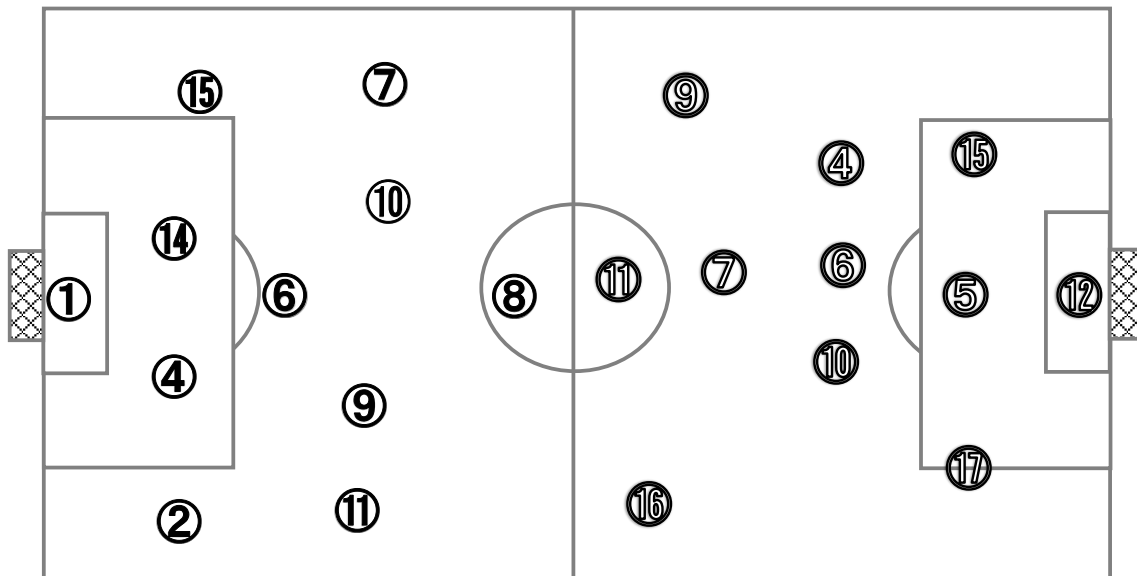

vs

長崎総科大附

高校( 長崎 )

1	1 - 1	4
	0 - 3	
	-	
	-	
	-	
	PK	

基本システム 1 - 4 - 5 - 1

基本システム 1 - 3 - 4 - 3

**【Match Report】**

高知商業は4-5-1、長崎総科大附3-4-3でゲームがスタートする。立ち上がりは長崎総科大附がDFラインからサイドの裏へロングボールを使い、サイドを攻略し、クロスを使った攻撃でチャンスを作る。一方高知商業は粘り強い守備からFW⑧林のポストプレーを使ったカウンターアタックを試みるも長崎総科大附のプレッシャーの速い守備でポストプレーをさせない。すると長崎総科大附はロングキックを中央でMF⑩葉真寺が競り勝ち、サポートに入ったMF⑦宇高のスルーパスをFW⑬荒木がワンタッチシュートで均衡を破る。その後しばらくは長崎総科大附のペースで進むものの、高知商業は前半31分スローインからMF⑪大川が単独でドリブル突破を試み、密集から抜け出しシュートを決め、前半は1対1で折り返す。後半もセカンドボールを拾い、素早くサイドに展開し、クロスからチャンスをうかがう長崎総科大附ペースで進む。すると後半58分スローインのこぼれ球をサイドに展開し、FW⑨右田のクロスをもMF⑦宇高がニアで合わせ、勝ち越しに成功する。さらに追加点を奪い、試合終了となる。