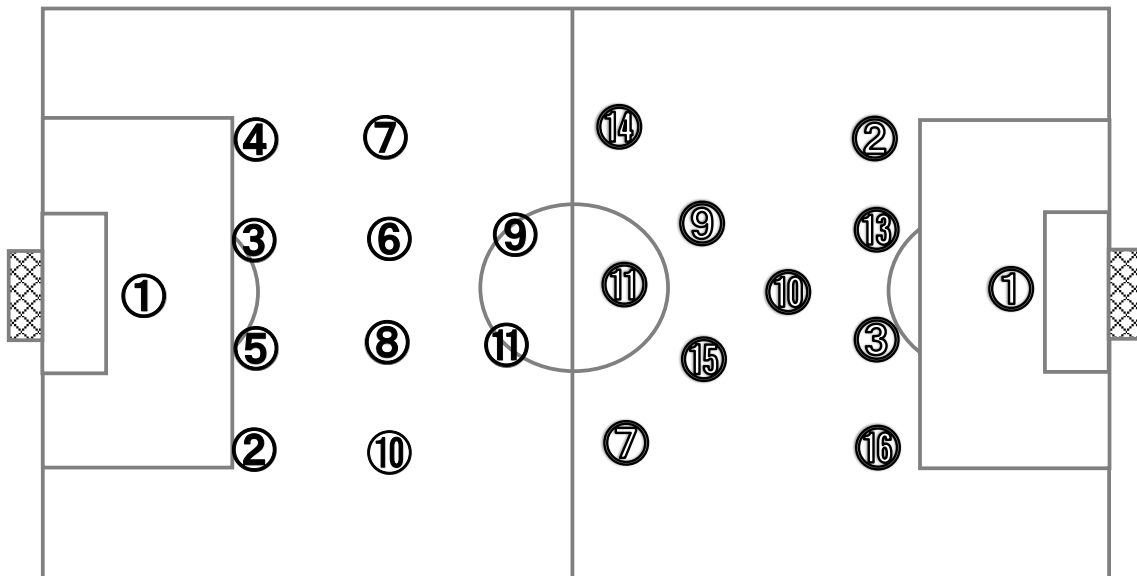

vs

藤枝順心

高校( 東海① )

0	0 - 1	2
	0 - 1	
	-	
	-	
	-	
	PK	

基本システム 1 - 4 - 4 - 2

基本システム 1 - 4 - 3 - 3

**【Match Report】**

前半立ち上がりから藤枝順心が、両サイドのスペースを積極的に使いペースをつかむ。5分には右サイドにボールを持ち出したMF⑩福田からのGKとDFライン間へのグラウンダーのクロスをもMF⑮並木が確実に決め、試合の主導権を完全に握った。しかし、広島文教も8分、藤枝順心のビルドアップ時のパスを奪い、シュートに持ち込むなどFW⑨前田、FW⑪伊藤のコンビネーションからチャンスを作り出そうとしていた。それでも藤枝順心の攻勢が続き、FW⑦土屋の左サイドを中心にサイドから度々チャンスを迎えるが、広島文教のGK①若林を中心にゴール前で粘り強い守備を見せ、追加点を許さずに前半を終了した。後半も藤枝順心のペースが続き、40分にはCKからFW⑦土屋が決め、ほぼ試合を決定づけた。広島文教も2点目を取られた直後には1回戦でも交代出場から得点したFW⑬神門を入れ、なんとか試合の流れを変えようと試みる。局面を打開するプレーが増えてきたが、全体的に前線との距離が遠くゴール前までなかなかいけなかった。藤枝順心が終始ボールを動かしながら試合をコントロールし、準決勝進出を決めた。広島文教もなんとか1点を奪おうとする姿勢に地元開催の意地を感じさせられた1戦であった。