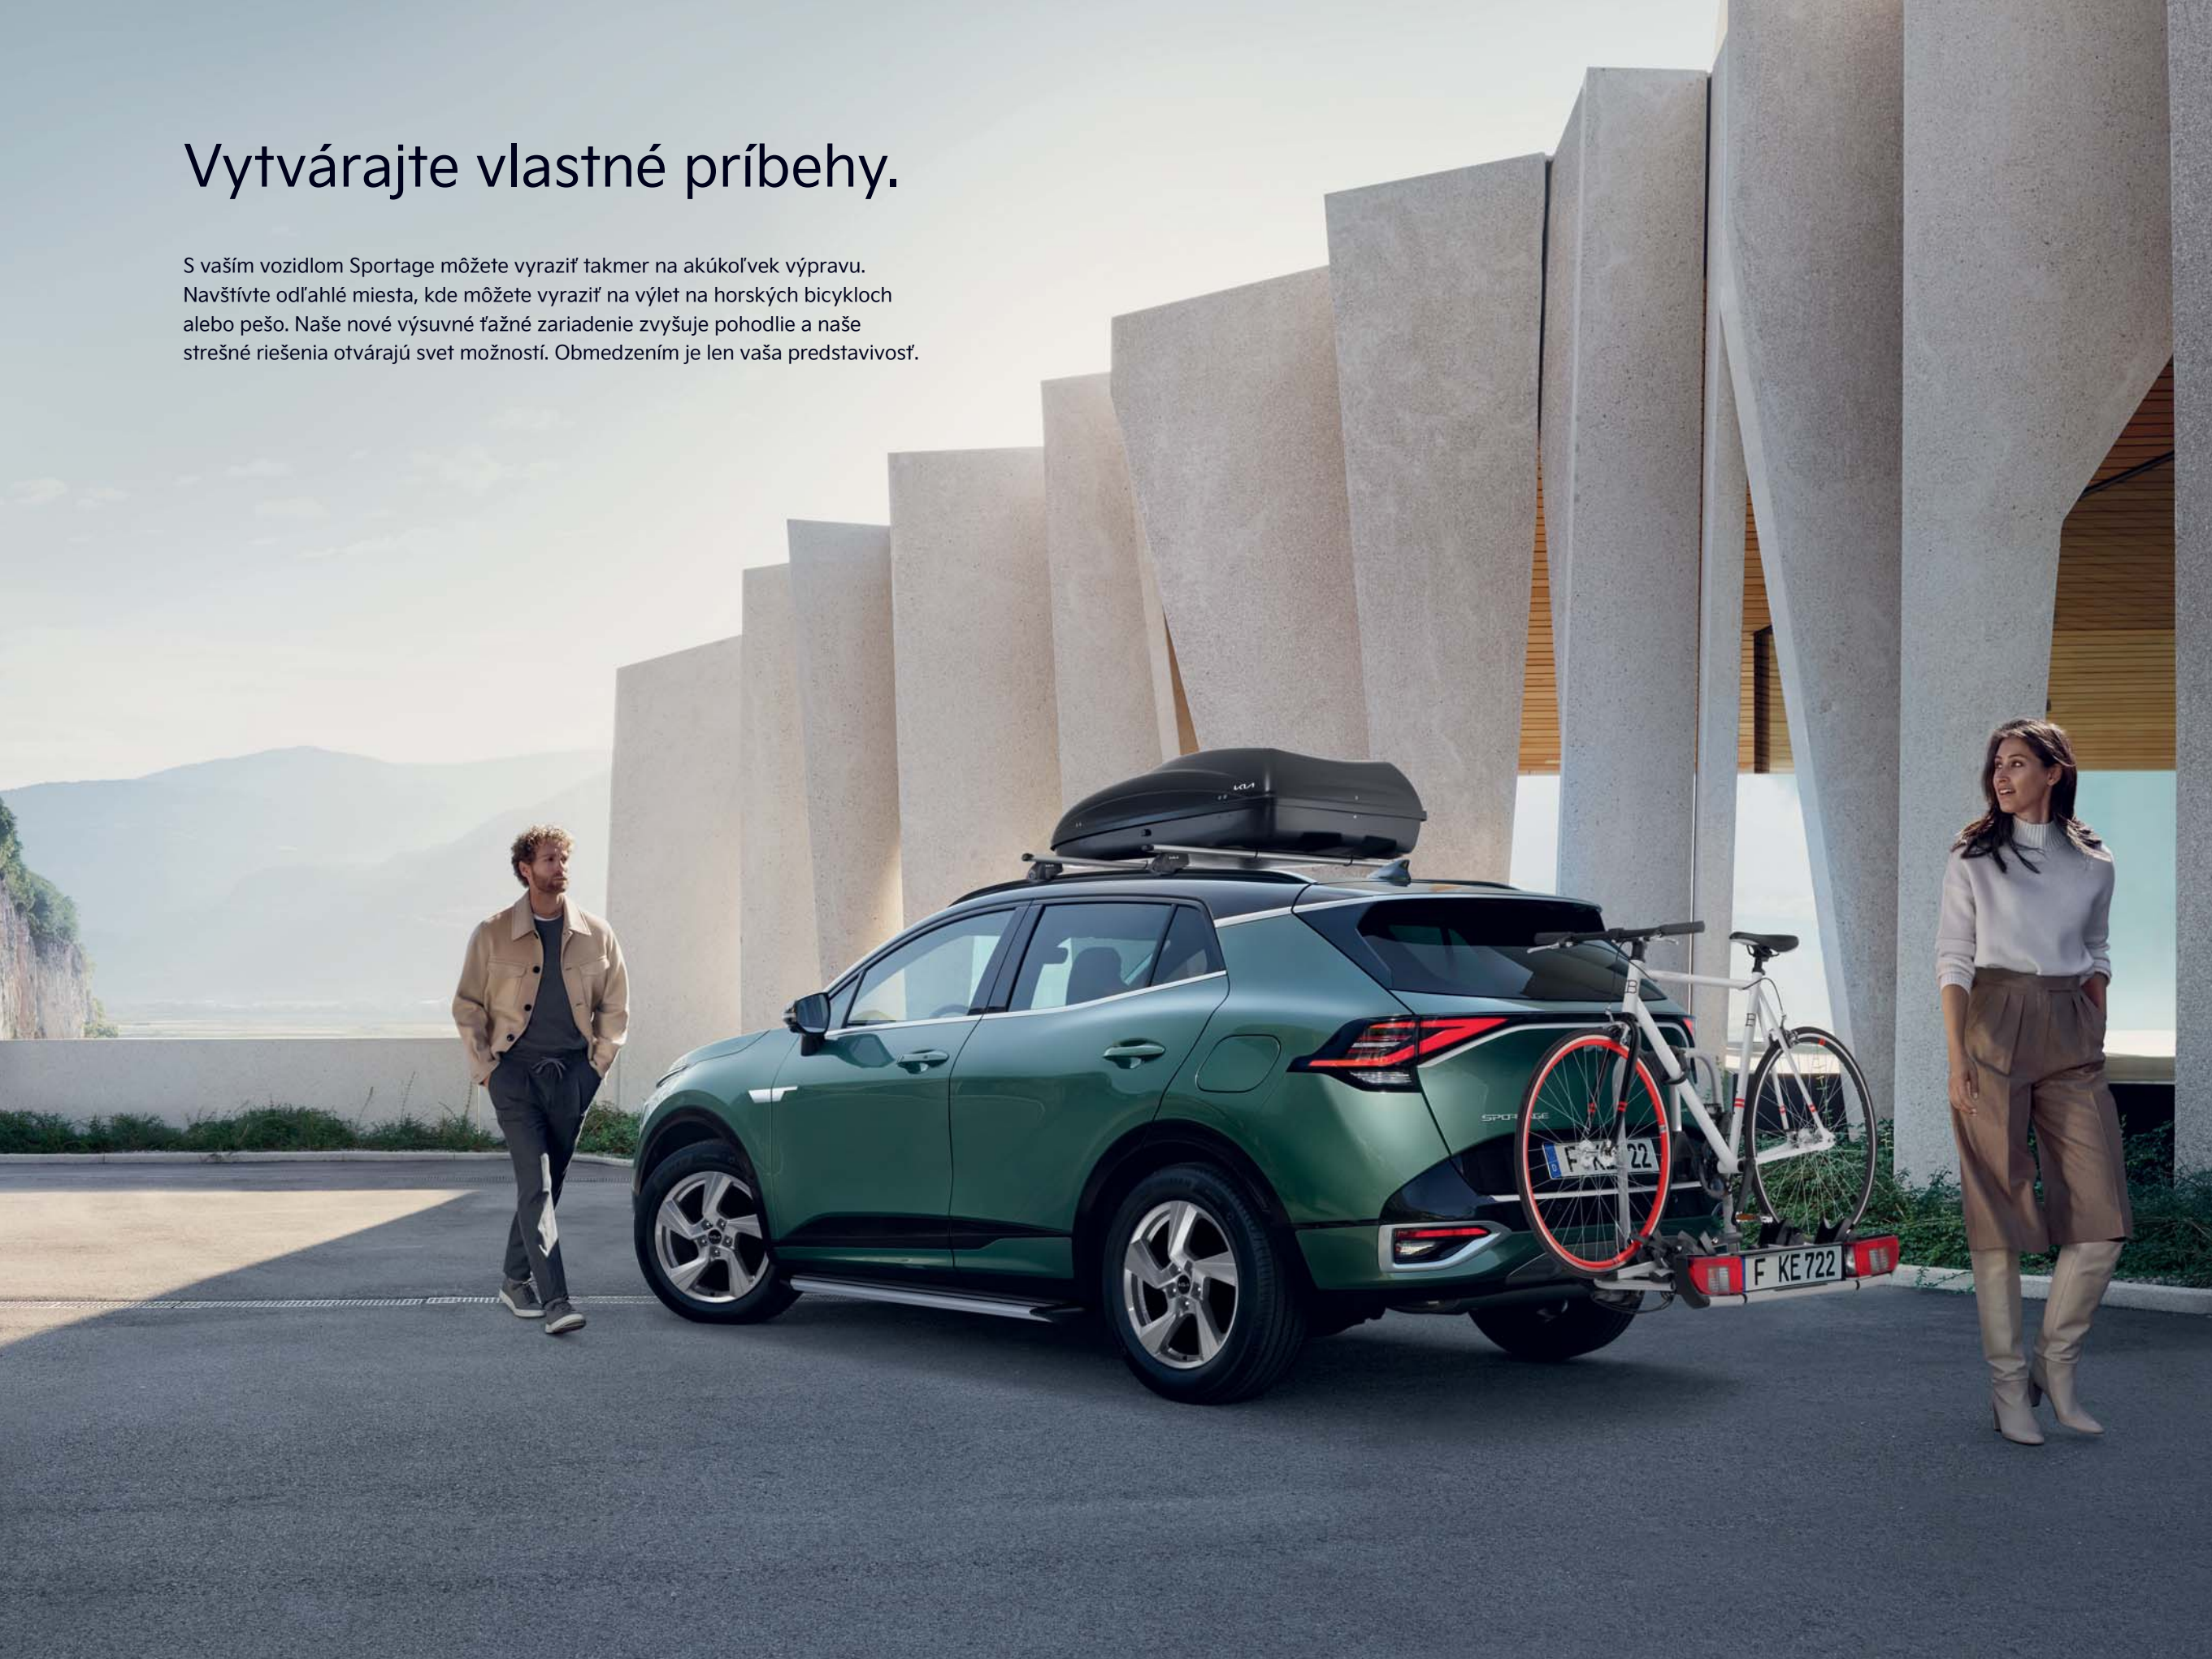

# Vytvárajte vlastné príbehy.

S vaším vozidlom Sportage môžete vyraziť takmer na akúkoľvek výpravu. Navštívte odľahlé miesta, kde môžete vyraziť na výlet na horských bicykloch alebo pešo. Naše nové výsuvné ťažné zariadenie zvyšuje pohodlie a naše strešné riešenia otvárajú svet možností. Obmedzením je len vaša predstavivosť.