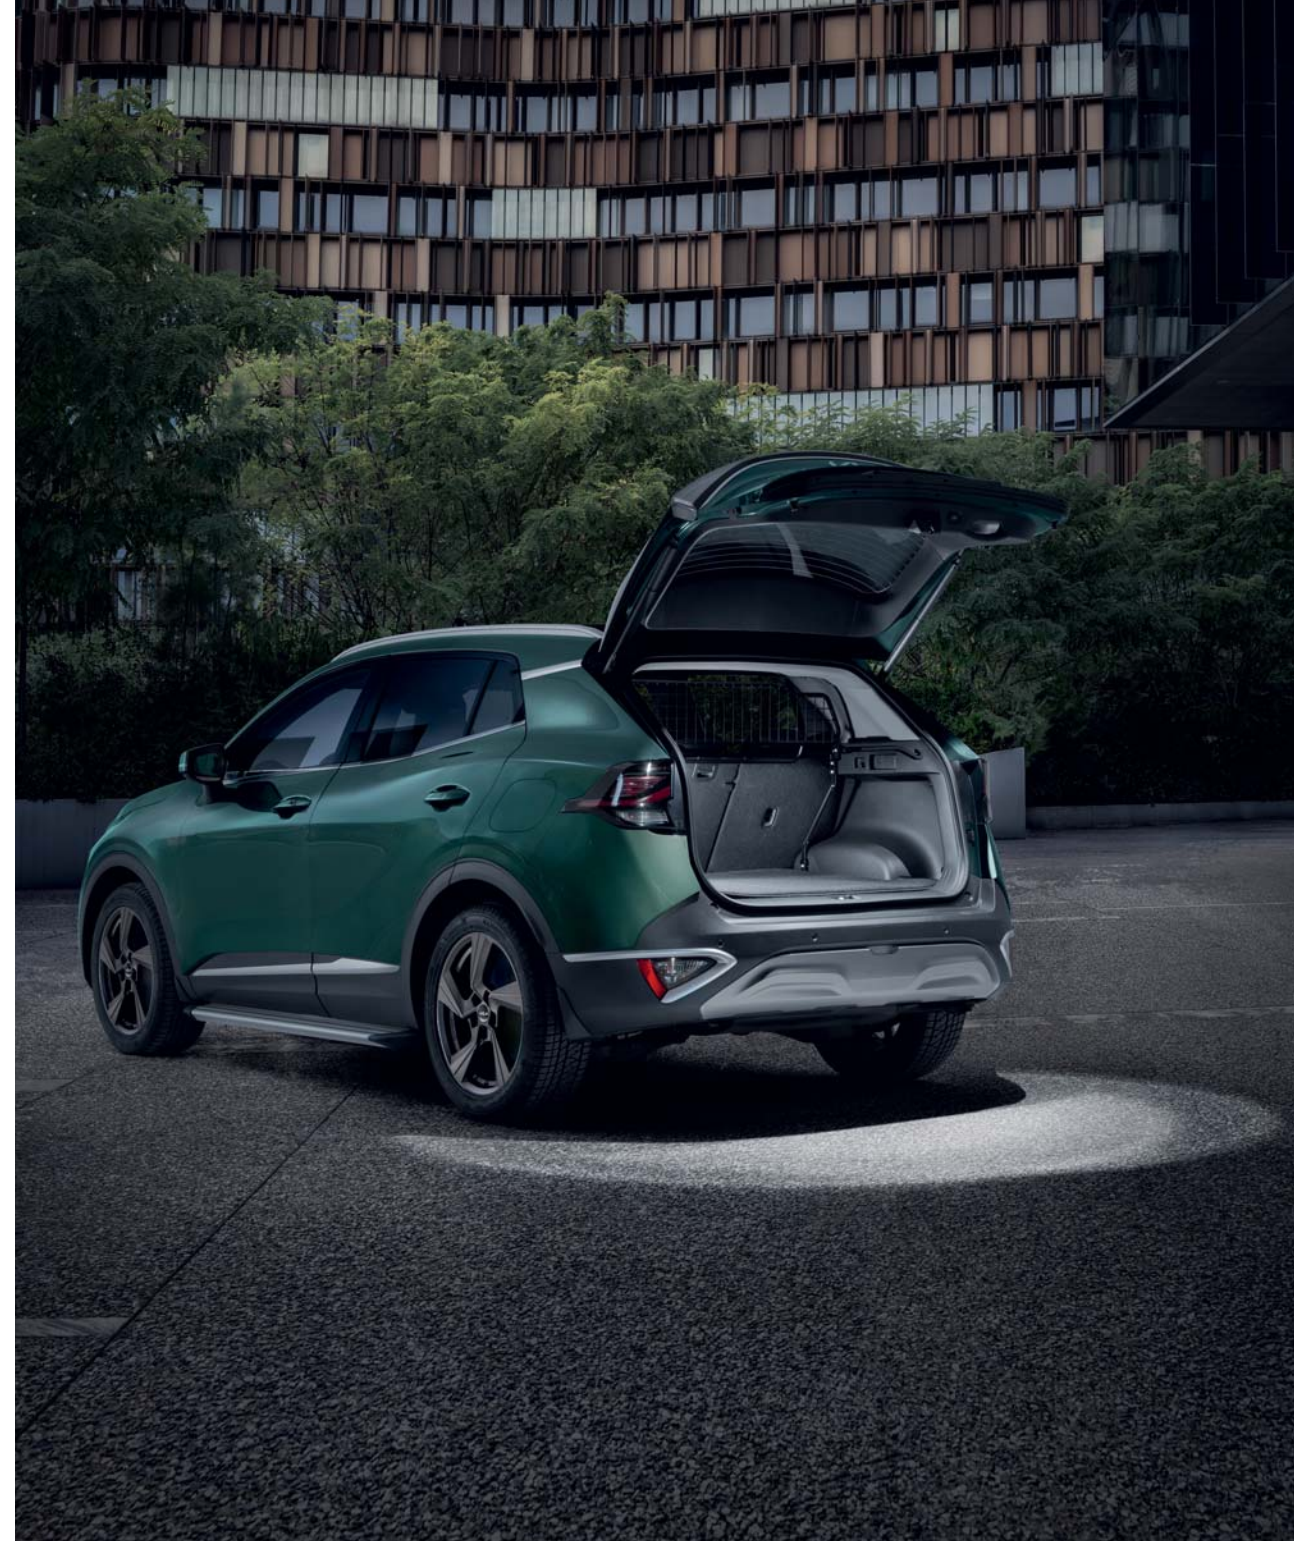

LED osvetlenie kufra a zadných dverí. Už sa nikdy necíťte bezradne, zatiaľ čo sa snažíte nájsť niečo konkrétne v tme. Ani pri tom do ničoho nestupte. LED osvetlenie kufra a zadných výklopných dverí ožije, len čo otvoríte zadné výklopné dvere. Vychutnajte si dokonalú viditeľnosť v kufri a okolo neho!
66652ADE00