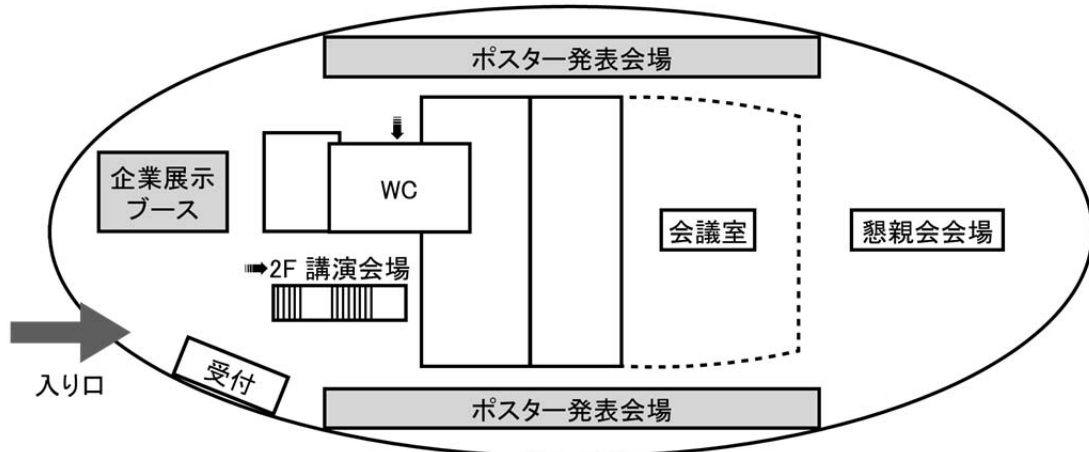

学会会場案内図

野依記念学術交流館 1F