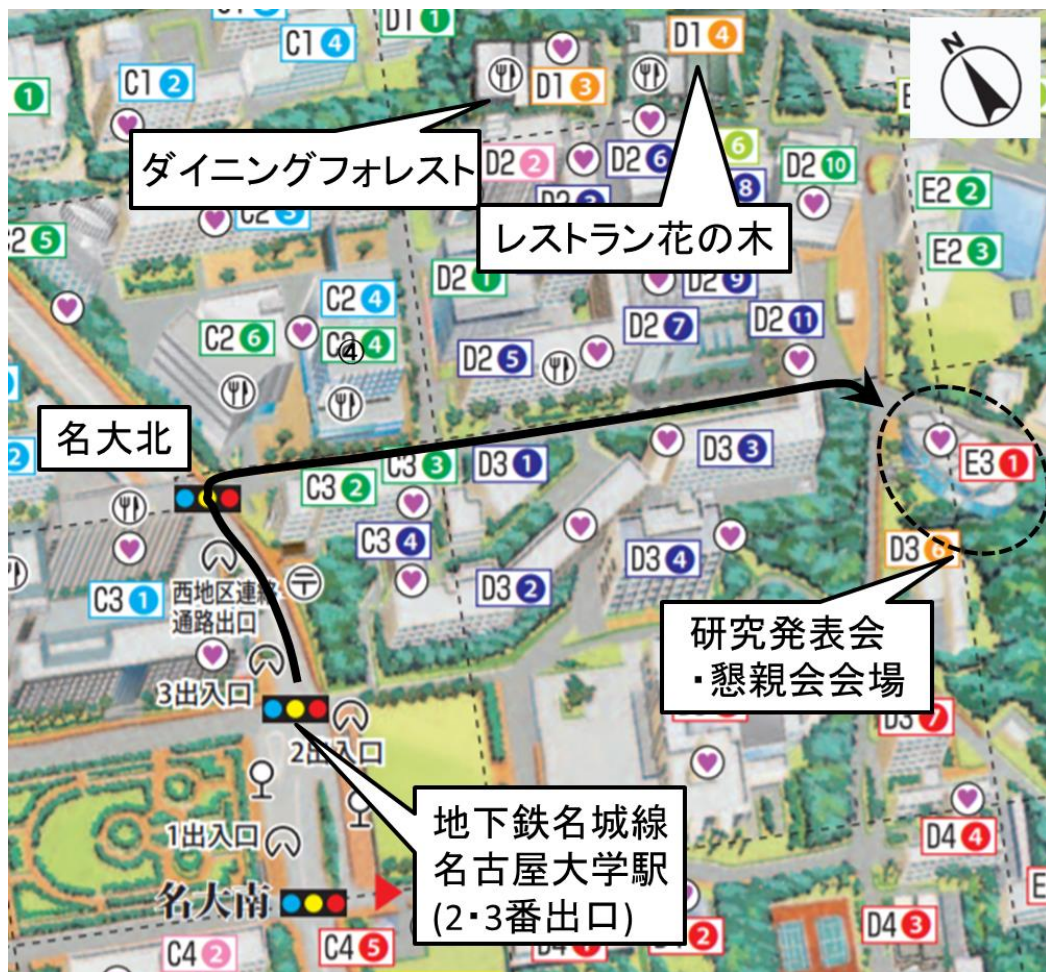

## 名古屋大学までのアクセス

<http://www.nagoya-u.ac.jp/access/>

## 名古屋大学東山キャンパス 案内図

名古屋大学駅から会場(野依記念学術交流館)へは、2番または3番出口から「名大北」信号に進み、そこから東に進んで下さい。途中建物(D2)の下を通過いたします。

# 学会会場案内図

## 野依記念学術交流館 1F