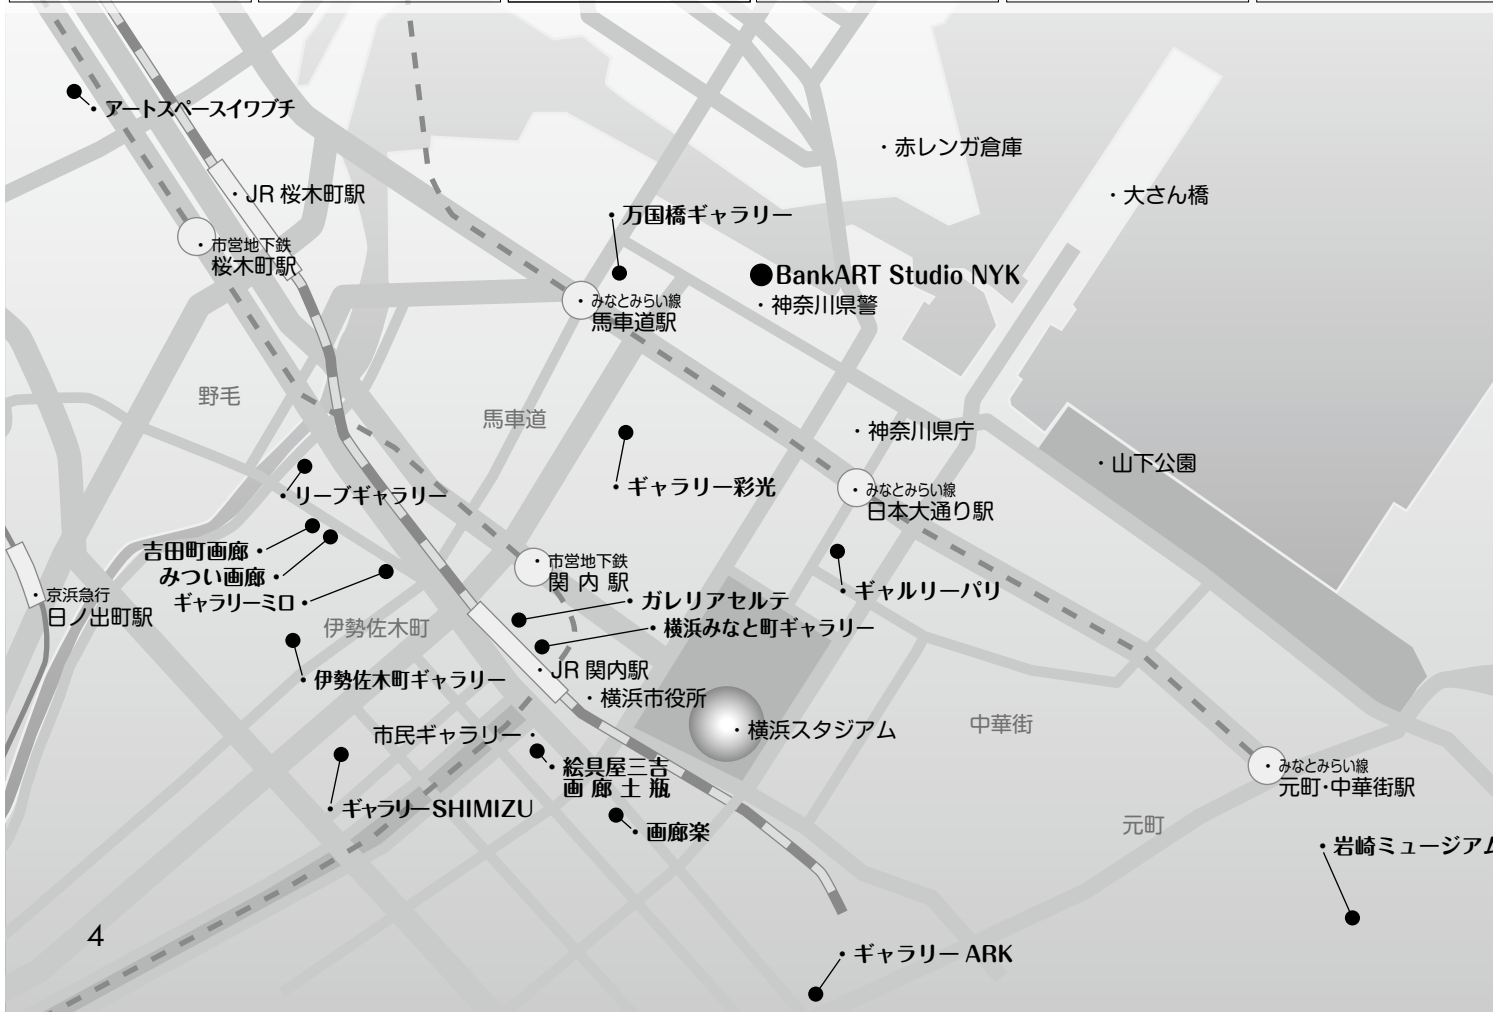

アートスペース イワブチ
ARTSPACE Iwabuchi

〒220-0022
横浜市西区花咲町4-105
TEL&FAX: 045-231-1662
HP: http://artspacei.cool.ne.jp/

リーブ Gallery

045-253-7805

〒231-0041 横浜市中区吉田町7-1
リーブビル1F

JR桜木町駅徒歩5分(大岡川沿い)
地下鉄桜木町駅(南2) 徒歩3分
MM線馬車道駅アイランドタワー入口徒歩5分