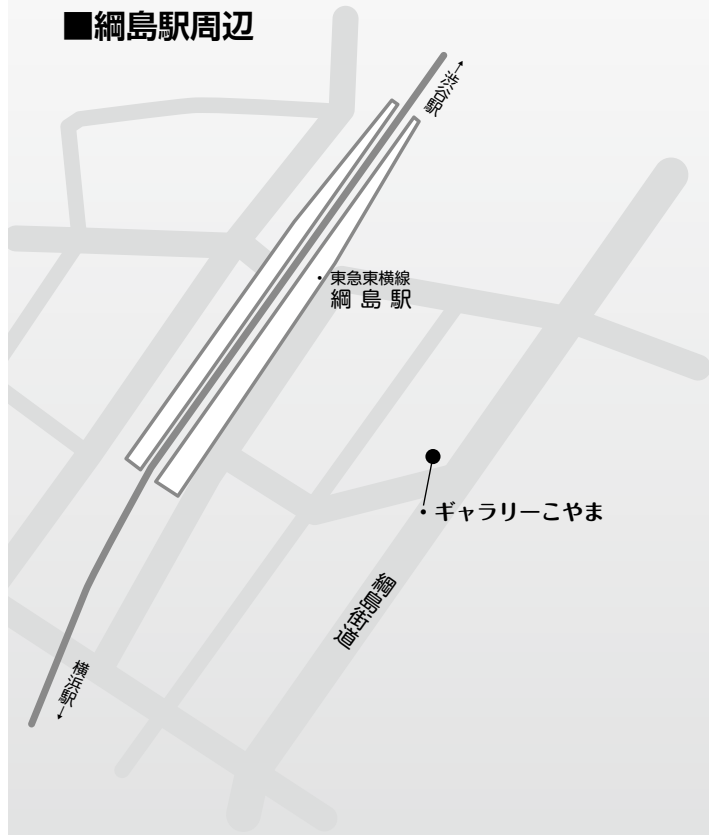

●協賛ギャラリー 一覧 (その他地区)

ギャラリーこやま 5月11日~5月17日 書画展 鶴田紫風他による書と絵 5月21日~5月27日 田中 征子 作陶展 田中征子による陶芸と油絵同時開催	鶴見画廊	東鶴堂ギャラリー	戸塚ギャラリー	Independents YOKOHAMA THE ALL SPACE OF ARTS	Independents YOKOHAMA THE ALL SPACE OF ARTS

■鶴見駅周辺

■綱島駅周辺

■戸塚駅周辺

岩崎ミュージアム
〈ギャラリー〉

神奈川県横浜市中区山手町254
045・623・2111
URL <http://www.iwasaki.ac.jp/museum/>
E-mail museum@iwasaki.ac.jp

GALERIA CERTE

ガレリア セルテ

〒231-0016 横浜市中区真砂町 3-33 セルテ 3階
Tel & Fax 045-651-5471
Mail: galeria@tbz.t-com.ne.jp

とう かく どう TOKAKUDO GALLERY 貸画廊
東鶴堂ギャラリー

人と作品を愛する人達の
あたたかい空間でありたいと願っております。

2007年 OPEN 代表：田中恵美子 (東京藝術大学卒)

東日本大震災にあたり、使用料を変更いたします。販売有り無しに関わらず、一律で一日5,000円とし、販売利益が出た場合でも、利益から一部頂くことはいたしません。もしお気持ちがあれば義援金として、その窓口にご寄附いただければ幸いです。

〒230-0051
横浜市鶴見区鶴見中央 4-16-2 田中ビル 3F
☎&FAX 045-502-3049 携帯：090-9101-5654
●JR 鶴見駅東口 徒歩4分 ●京浜急行鶴見駅 徒歩1分

鶴見画廊 JR 鶴見駅西口より徒歩2分
横浜市鶴見区豊岡町6-9 サンワイスビル3F
TEL.045-584-7208

素敵な空間

企画

貸画廊

横浜市民ギャラリーに一番近い画材店!

徒歩
30秒!

7575色~色材の宝庫
額縁・額装もお任せ下さい!
アートスペース「画廊土瓶」

エノグヤサンキチ 絵具屋三吉
〒231-0032 横浜市中区不老町1-4-12
TEL: 045-641-9318 FAX: 045-664-3786
営業時間: 10:00~19:00 (祝日: ~18:00) 日曜定休

ARKNESS ART GALLERY

〒103-0023 東京都中央区日本橋本町 1-4-3 ヴィラアート日本橋 4F,B2F
TEL: 03-6214-0328 URL: <http://www.gallery-arkness.com>