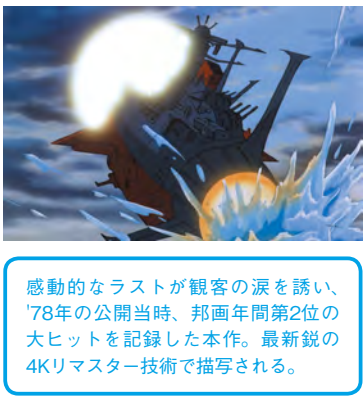

テレビ **さらば宇宙戦艦ヤマト 愛の戦士たち 4Kリマスター**

Ch280 HD

声の出演：富山敬、麻上洋子、納谷信朗、仲村秀生ほか

宇宙戦艦ヤマトの乗組員の死闘を描く人気SFアニメシリーズの劇場版第2作

滅亡の危機を回避した地球は繁栄を取り戻し、宇宙戦艦ヤマト乗組員として活躍した古代進も幸せに過ごしていた。しかし、星々を征服する白色彗星帝国が地球に迫っている危機を察知した古代は、かつての仲間とヤマトで再び銀河へと飛び立つ。

2/4日 後9:00~11:40 日2/26日 スタートチャンネル1ほか

©東北新社/著作総監督 西崎彰明