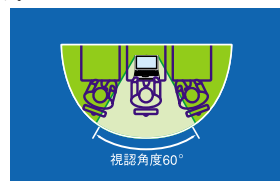

見通し半径100m以内で通信可能。障害物や電波環境など使用状況により通信可能範囲が異なります。

LOOX(ルークス)をより快適に

【富士通コワーゴ(株)取扱商品】

LOOXプライバシーフィルタ I/II

商品番号 < I > (*1):0636370
< II > (*2):0636371

オープン価格
オープン価格

- ・左右からの覗き見を確実に防止します(視認角度60°)
- ・モニタからの発光を正面方向のみにコントロール。周囲から見えず、安心して作業できます。
- ・表面はマット加工で画面への映り込みを防止します。

視認角度60°

(*1) LOOX Sシリーズ用 (*2) LOOX Tシリーズ用 注) オープン価格の商品は標準価格を定めていません。

下記商品については、こちらへお問い合わせください。
富士通コワーゴ株式会社 〒160-0023 東京都新宿区西新宿6-24-1(西新宿三井ビルディング)
TEL.03-3342-5375 ホームページ <http://www.coworco.co.jp/>

LOOXキャリングケース I/II