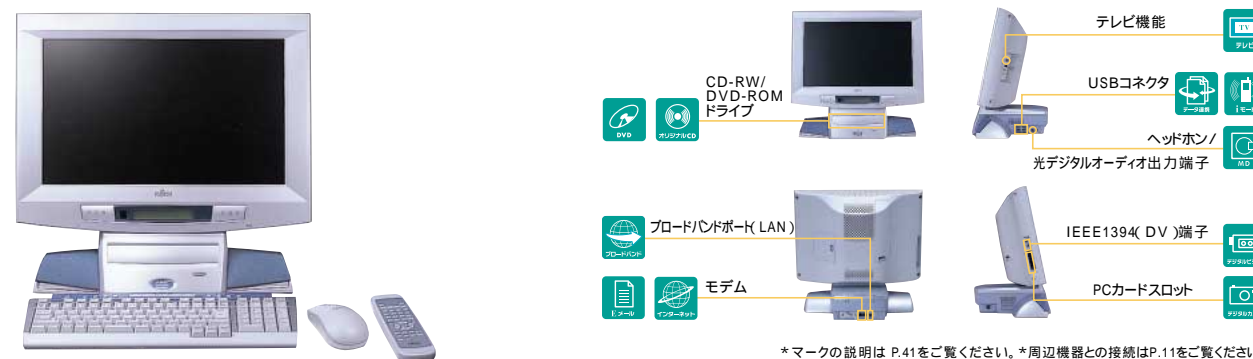

ワンタッチで新着メールを知らせる“i-Panel”。

ワンタッチで新着メールを確認できるi-Panel。²あらかじめ設定した3色のバックライトで、差出人が一目でわかります。モードを切り替えれば、ニュースやAzbyClubがお届けする天気予報、運勢、占いなどを表示します。³

高速CPU、Intel®Celeron® 1.20GHz搭載。
ハードディスクへ最大60時間の録画ができるテレビ機能。⁴
レイアウトフリーを実現するワンタッチボタン付ワイヤレスキーボード。^{5,6}
& スクロール機能付ワイヤレスマウス。^{6,7}
DVDを迫力サウンドで楽しめるドルビーデジタル5.1チャンネル対応。⁸

離れたところからテレビやDVDの操作ができる便利なりモコン。⁶
デジタルカメラとの連携が簡単なPCカードスロット。
デジタルビデオカメラの映像を取り込むIEEE1394(DV)端子。⁹
音楽データをMDに出力する光デジタルオーディオ出力端子。¹⁰
国際エネルギースタープログラム規格をクリアした省電力機能。