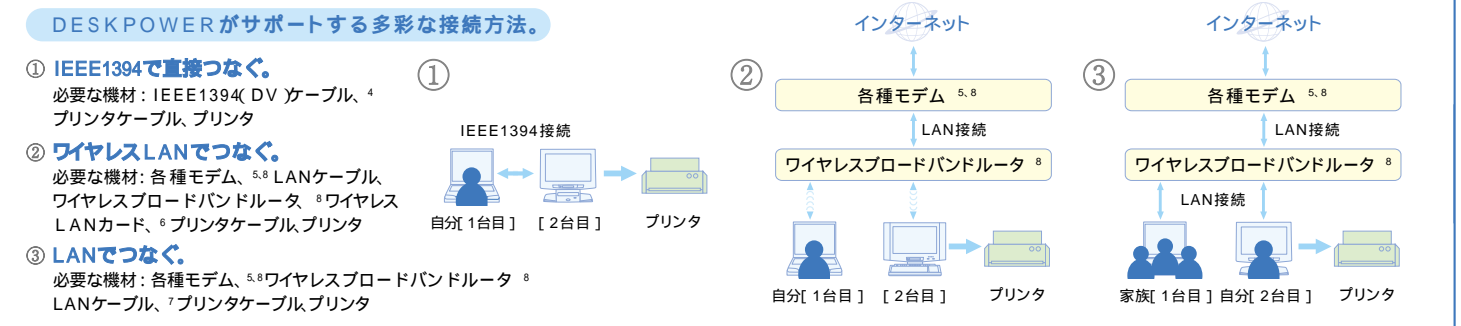

1 K8/120WLTでは、他のパソコンで再生できるMPEG2形式で出力する必要があります。本カタログ掲載のテレビチューナー付モデルのみ対応しています。再生する側のパソコンはMPEG2を再生できるソフト (DVD再生ソフトなど) を搭載している必要があります。ソフトによっては再生できない場合があります。また、データをコピーするため、録画データが大量の場合、コピーに時間がかかることがあります。OSによっては、移動できるファイル容量に制限があります。2 パソコンや周辺機器などの電源が入っているか、スタートアップしている必要があります。3 接続業者によっては複数のパソコンを接続することを制限している場合があります。詳しくは接続業者にお問い合わせください。グループウェアが必要なソフトやサービスはご利用いただけません。4 2台のパソコンがIEEE1394 (DV) 端子を装備している必要があります。5 ADSLモデム (USBタイプを除く) もしくは、ケーブルモデム (CATV用) ONU (FTTH用) メディアコンバータ (FTTH用) がいずれかが必要です。6 2台のパソコンがPCカードスロットを装備している必要があります。7 2台のパソコンがブロードバンドポート (LAN) を搭載している必要があります。8 各種モデムがルータ機能を持っている場合は、どちらか片方のルータ機能を使用不可に設定する必要があります。

富士通のPCは正規のMicrosoft® Windows® を搭載しています。
www.microsoft.com/piracy/howtotell