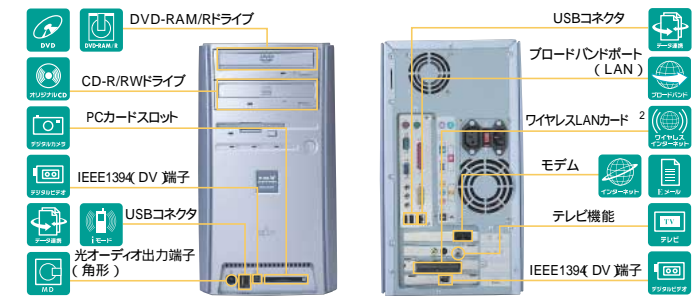

動画などの大容量データの保存に最適なDVD-RAM/Rドライブ

デジタルビデオカメラで録った旅行やホームパーティーの映像を編集し、DVD-RAM(片面最大4.7GB/両面最大9.4GB)やDVD-Rにオリジナルムービーとして大切に保存できます。DVD-RAMなら、データの書き換えが簡単、しかも、大容量データの保存もできます。

大好きな曲を集めたベストアルバムが作成できる CD-R/RWドライブ

最大40倍速の読み込み、最大16倍速の書き込み、最大10倍速の書き換えが可能なCD-R/RWドライブ搭載。好きな曲を集めて、あなただけのオリジナルベストアルバムをつくることができます。

家中どこからでもブロードバンドを楽しめるワイヤレスLAN搭載。

ワイヤレスLAN搭載モデル²なら、ケーブルや複雑な配線の必要がないため、家中どこからでもブロードバンドインターネットを楽しめます。³さらに、家庭内で手軽にネットワークを構築できるなど、使い方がひろがります。

WIRELESS Wi-Fi *1 Wi-Fiとは無線LANの相互接続性を保証する団体「WECAN Wireless Ethernet Compatibility Alliance」の相互運用性テストをクリアした製品であることを示します。

高速インターネットを楽しめるブロードバンドポート(LAN)装備。

高速CPU、AMD Athlon™ XPプロセッサ+容量256MBメモリ。AV連携端子を前面に装備した、使いやすいフロントアクセスデザイン。大容量データが余裕で保存できる160GB-HDD。²

ハードディスクへ最大約145時間の録画ができるテレビ機能。⁴

快適な操作環境を実現するワンタッチボタン付コンパクトキーボード⁵ & スクロール機能付マウス。⁶

迫力の大きな画面、明るさも従来の2.5倍。19型フルフラットCRT。

従来の17型と変わらない設置面積の大きな画面19型フルフラットCRT。

迫力の19型フルフラットCRTながら、設置面積は従来の17型フルフラットCRTとほぼ同サイズ。スペースの心配をする必要なく、大画面でDVDソフトやテレビを楽しむことができます。

動画をより楽しめる“あざやかウィンドウ”対応。

高輝度ダイヤモンド管®M²管採用により従来の2.5倍の明るさで動画を表示する“あざやかウィンドウ”に対応。DVDソフトやテレビなどをひときわあざやかに映すため、映像美を楽しむことができます。

迫力サウンドを再生するタイムドメインスピーカー™。

スピーカーの性能を最大限に引き出し、不要な振動を極限までカットするために卵型構造を採用したタイムドメインスピーカー™を添付。音楽情報を正確に表現し、迫力のサウンドでDVD観賞などがさらに楽しくなります。

*マークの説明は P.41をご覧ください。*周辺機器との接続はP.11をご覧ください。

*写真はバリエーションです。*写真のパソコンはFMV-DESKPOWER M9/1909Tです。機種により機能が異なります。P.41-42でご確認ください。 1 音楽データの録音・複製(データ形式の変換を含む)などは、お客様個人またはご家庭で楽しむ目的のみご利用ください。 2 M9/1909Tのみ。 3 推奨見通し半径25m以内ですが、壁の有無など使用環境により、通信範囲は異なります。 4 Panasonic TVfunSTUDIO™で出荷時の空き容量に節約モードで録画する場合、HDDを他の用途で使用された場合や標準/高画質モードで録画した場合、録画時間は短くなります。また、連続で録画できる時間は最長3時間です。なお、M9/1609Tの最長録画時間は約70時間です。 5 簡単な設定変更で、お好きなアプリケーションを起動できます。 6 アプリケーションに対応していない場合があります。 7 ドルビーデジタル5.1チャンネル対応のアンプとスピーカーが必要です。 8 メールソフトの設定が必要となります。 9 稼働範囲はP.39-40の「ハードウェア仕様一覧」でご確認ください。 10 デジタルビデオカメラがIEEE1394 DV 端子を装備している必要があります。 11 本機からのデジタル出力は、サンプリング周波数48kHzのみです。48kHzに対応したオーディオ機器でご利用ください。また、音楽ソフトの著作権を保護するため、「シリアルコピーマネジメントシステム」に準拠しています。音楽データの録音・複製(データ形式の変換を含む)などは、お客様個人またはご家庭で楽しむ目的のみご利用ください。

富士通のPCは正規のMicrosoft® Windows®を搭載しています。
www.microsoft.com/piracy/howtotell