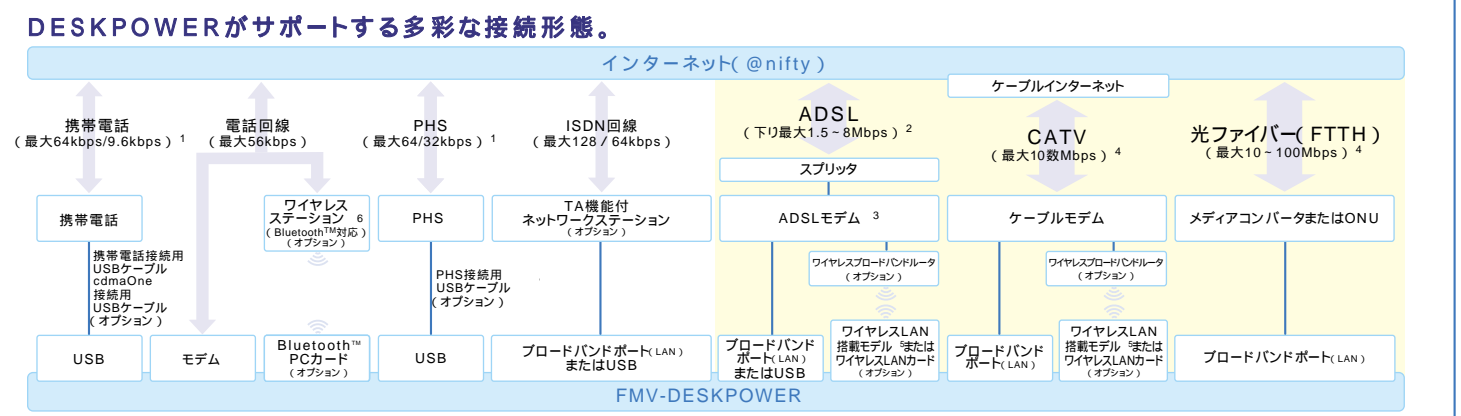

BROADBAND

*パソコン/PCに付属するインターフェイス以外は別売もしくは接続業者からのレンタルとなります。通信環境などにより、最大速度がでないことがあります。オプションの確認についてはP.42をご覧ください。1 接続されている機種により通信速度が異なります。2 提供会社により最大通信速度が異なります。なお、上りは最大512-900kbpsです。3 ワイヤレスブロードバンドルータと接続する場合、ルータタイプのADSLモデムのみ接続可能です。また、どちらか一方のルータ機能を停止してご使用ください。4 提供会社により最大通信速度が異なります。5 C9/200WLT, CE9/120WLT, M9/1909Tのみ。6 日本国内のNTTアナログ回線のみ使用可能です。

ブロードバンドインターネット用説明

ブロードバンド
広帯域のデータ転送。ADSL、CATV、光ファイバー (FTTH) などの通信回線を使用することで、動画や音声、ゲームなどの大容量データを高速で配信するサービスを快適に利用できます。また、定額料金のサービスが多く、常時接続での利用が可能となります。

常時接続
インターネットにつながりっぱなしの状態、いつでも利用できる環境。従来の専用線を利用する方法に加え、ADSL、CATV、光ファイバー (FTTH) などの通信回線を使用したサービスがあります。*常時接続下においても、パソコンをご利用にならないときは、パソコン本体の電源をお切りください。

ADSL (エーディーエスエル)
Asymmetric Digital Subscriber Line (非対称デジタル加入者線) の略。従来の電話回線を利用して高速データ通信を行う技術のひとつ。受信データが多いインターネットに適しています。専用のADSLモデムの取り付け工事などが必要です。

光ファイバー (FTTH)
Fiber to the Home の略。光信号を利用することで、一本のケーブルで数百 Mbps の大容量データの通信が可能となります。なお、ご利用の際には、ONU やメディアコンバータなどの専用機器が必要となります。

HOME NETWORK

もっと便利に、快適に。使い方ひろがるホームネットワーク。

ホームネットワークでこんなことができます！

- テレビチューナーを搭載していないパソコンからでも、テレビ機能付パソコンで録画した番組を見ることができます。^{1,2}
- CD-RW を搭載していないパソコンのデータを2台目のパソコンに移動し、CD-RW に保存することができます。²
- プリンタを接続していないパソコンから、プリンタを接続しているパソコンへ印刷を指示することができます。²
- ブロードバンドなら2台でインターネットにアクセスしても快適。家族も同時にインターネットを楽しめます。^{2,3}