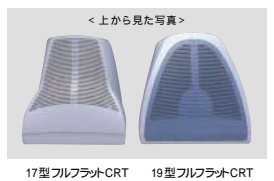

## 迫力の大きな画面、明るさも従来の2.5倍。19型フルフラットCRT。

従来の17型と変わらない設置面積の大きな画面19型フルフラットCRT。

迫力の19型フルフラットCRTながら、設置面積は従来の17型フルフラットCRTとほぼ同サイズ。スペースの心配をする必要なく、大画面でDVDソフトやテレビを楽しむことができます。