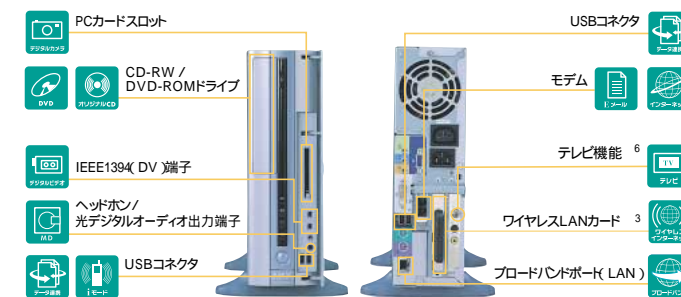

画面の角度と高さを調節できる薄型液晶。(CE9/120SLT)

ディスプレイに2カ所の可動部を設置したことにより、姿勢などに応じて、画面の角度と高さを調整できます。画面とキーボードを近づければ、視線の移動も少なくなり、タイピングが苦手な方でもスムーズに行えます。また、薄型なのでスタイリッシュに設置できます。

高速インターネットへ簡単アクセス、ブロードバンドポート(LAN)装備。高速CPU、AMD Athlon™プロセッサ、AMD Duron™プロセッサ搭載。マルチメディアデータをスムーズに処理する256MBメモリ。ハードディスクへ最大70時間の録画ができるテレビ機能。^{6,7} 快適な操作環境を実現するワンタッチボタン付コンパクトキーボード⁸ & スクロール機能付マウス。⁹ 1台で音楽CD編集、DVD観賞ができるCD-RW/DVD-ROMドライブ。

DVDを迫力サウンドで楽しめるドルビーデジタル5.1チャンネル対応。¹⁰ 新着メールを光で知らせるメール着信ランプ。¹¹ 離れたところからテレビやDVDの操作ができる便利なりモコン。^{6,12} デジタルカメラとの連携が簡単なPCカードスロット。デジタルビデオカメラの映像を取り込むIEEE1394(DV)端子。¹³ 音楽データをMDに出力する光デジタルオーディオ出力端子。¹⁴ 国際エネルギースタープログラム規格をクリアした省電力機能。