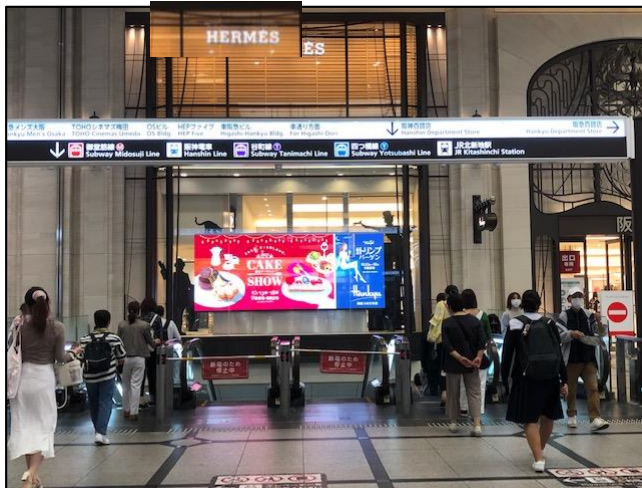

④横断歩道を渡ると
左手に大阪第一生命ビルが
ございます

⑤こちらの入口からお入りください

⑥奥の高層階用エレベーターで
18階までお上がりください。

3. 地下鉄御堂筋線梅田駅からの道順

①南改札を出て右折し、JR大阪方面へ進んでください

②阪神百貨店を左手に、ディアモール大阪方面へしばらく直進してください

③十字路に突き当たったら、左折し、ディアモール大阪方面へ進んでください

④右手に宝くじ売り場がございます大阪第一生命ビル方面に右折してください

⑤第一生命ビルディングに到着します

⑥奥の高層階用エレベーターで18階までお上がりください

4. 阪急大阪梅田駅からの道順

① 3階改札を出て、
1階へ向かうエスカレーターを
降りてください

② 阪急百貨店方面へ、
遊歩道に沿って直進してください

③ 阪急百貨店を右手に
そのまま直進してください

④ 地下へ向かうエスカレーターを
降りてください

⑤ 阪急百貨店を右折し、
突き当りを左折すると
右手に御堂筋線改札がございます