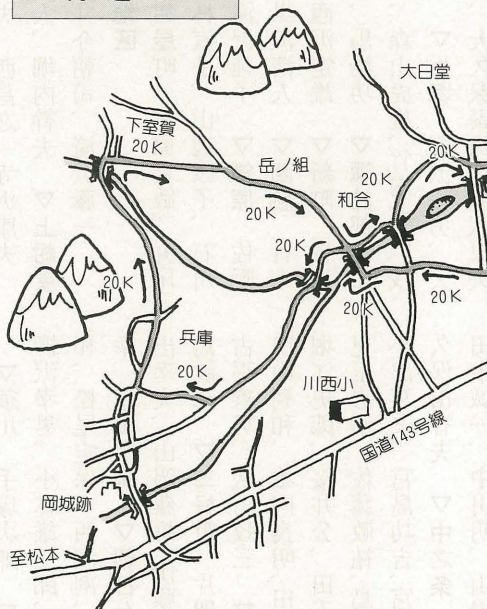

市長提案説明
事業から
主な施策

大会シンボルマーク

● 交通規制のお願い

大会当日は、午前九時三十分から
同十一時三十分まで、コース周辺道
路の交通規制が行われます。ご協力
をお願いします。

■ 高速交通網の整備

▽上信越自動車道 設計協議に向けて、
地元から提出のあった四二二項目にのぼ
る要望事項をとりまとめ、七月十一日に
回答しました。これにより全線が設計協
議に全力で取り組んでいきます。一方、
道路公園では、神川・黄金沢川でボーリン
グによる第二次土質調査を行っており、
八月下旬からは沿線三地域で、第三次土
質調査に取りかかっています。
▽北陸新幹線 高崎・軽井沢間の建設に
ついては、本抗掘削に必要な作業から進
められています。軽井沢・長野間の建設
促進については、整備計画どおりの標準
軌新線による建設結論を早急に得て、平
成三年度から本格着工に取りかかれるよ
う、強力に働きかけを行っていきます。
▽上田・篠ノ井バイパス 六月に、国道
十八号上田・篠ノ井バイパス環境影響評