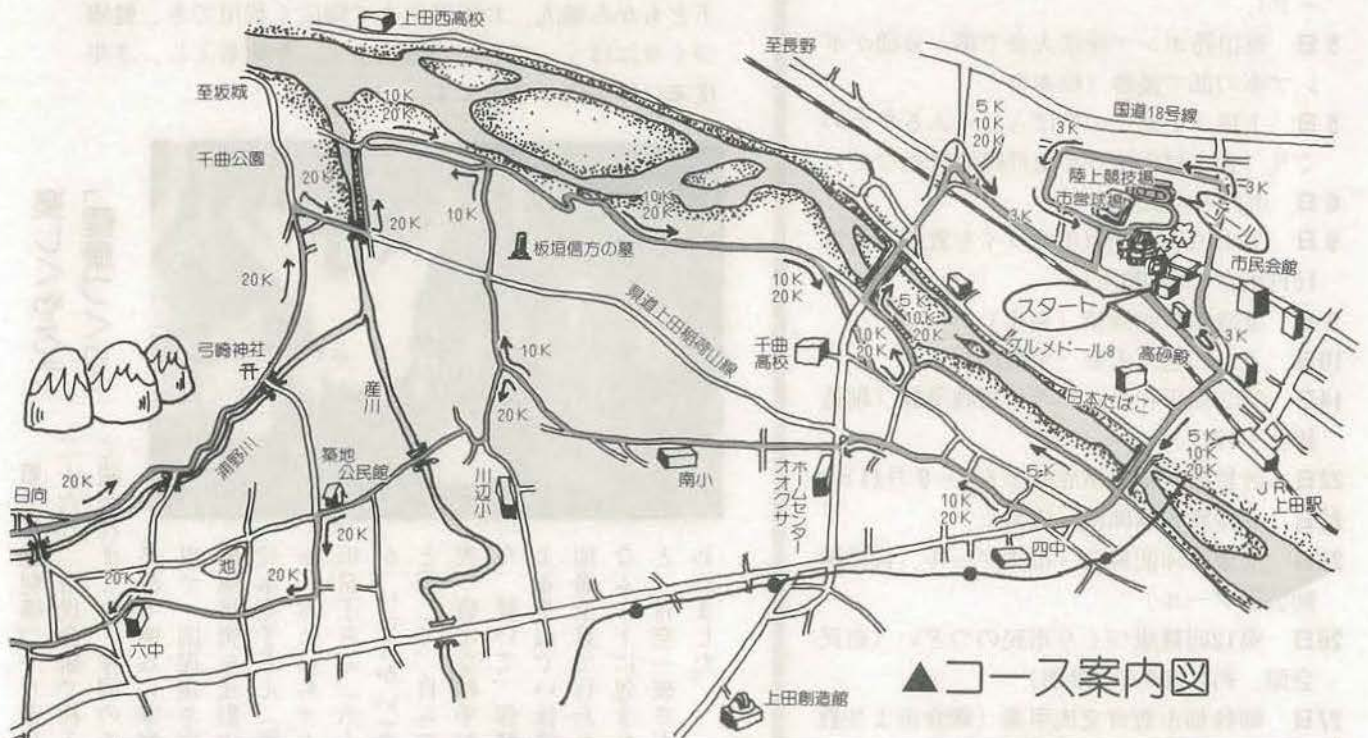

いげちが
大内繁近さん
(98歳・長島)

父が塩尻村の村長してるころ(明治三十年代)、ときどき千曲川のはんらんがあった。堤防の工事がたいへんだったので、県庁へ始終陳情に行ってた。県庁では父が「堤防じじい」と言われてたのを覚えている。

くめじ
清水九女治さん
(99歳・上塩尻)

舎があつて、その窓から見てた。昔のことはどうやら覚えてる。

上田 古戦場

第4回

ハーフマラソン

10月10日(水) 午前9時30分スタート
(雨天決行)

●照会先 教育委員会内大会事務局 (内線1911)

▲コース案内図

<p>①日程 10月10日(水) 受付…午前7時30分～8時30分 開会式…8時45分 スタート…9時30分</p> <p>②受付場所 市営陸上競技場</p>	<p>スタートは秋和・上堀線(上田城西櫓下)、ゴールは市営陸上競技場</p> <p>③その他 ▷20キロコース、10キロコース</p>	<p>3キロコースが昨年と変更。 ▷参加申し込みは9月26日(水)までですが、詳しくは広報9月1日号をご覧ください。 ▷当日は保健証をお忘れなく。</p>
---	--	---