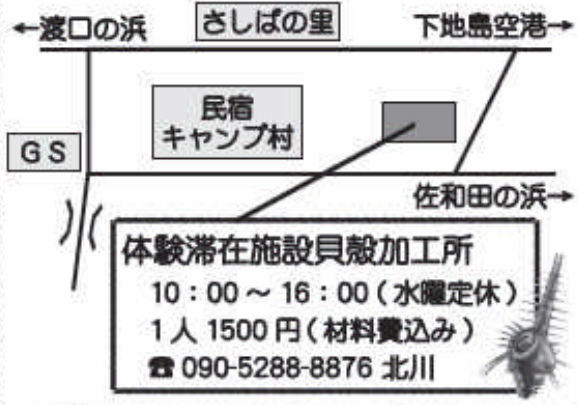

宮古島市体験滞在交流施設 手作り体験教室

カットした貝殻を、自分好みにデザイン。あとは磨いて出来上がり！

世界に一つしかないオリジナルの「あなただけの作品」を作ってみませんか？

月を見上げ「おじいもウサギ？」と、餅屋の祖父に問う娘

(PN. ビヨビヨママ 35歳)

「ゆいみなあからのお知らせ」

平成20年度「男女共同参画週間」6月23日～29日

標語《わかちあう 仕事も家庭も喜びも》

男女共同参画展示会を開催します

- ・平良庁舎1階ロビー 6月13日～19日
- ・伊良部総合支所1階 6月20日～27日

平成20年度沖縄県女性海外セミナー

「女性の翼」団員募集

平和で活力のある沖縄県づくりに貢献する女性リーダーの育成と資質向上を目的とした、海外における女性の社会活動や福祉等の視察・研修のため、募集します。

- 【内容】◎研修国：ベトナム ◎人員：20名
- ◎期 間：平成20年9月23日～27日
- ◎参加費：155,000円(一人当たり)
- 【締切】6月16日(月) 申込は働く女性の家まで
- 【資格】①県内に在住、在勤または在学する満25～65歳の女性
- ②男女共同参画に関心があり、帰国後その成果を生かし将来にわたって男女共同参画の実現に向けて活動ができる者
- ③これまで「女性の翼」に参加経験のない者

働く女性の家 ☎ 73-5245

「エコアイランド宮古島宣言」記念事業

「ゼロエミッションフォーラム in 宮古島 2008」

今年3月31日に宣言した「エコアイランド宮古島」を実践し、宮古島から島内外に向けて「エコ」を発信するためにフォーラムを開催します。島内外で環境問題に取り組む方々の基調講演や討論が行われます。市民の皆さん、ふるってご来場下さい。

- ☆ 日時：平成20年6月29日(日)
  午後2時～5時(午後1時開場)
  ※午後1時～2時は高校生によるバンド演奏と環境メッセージがあります
- ☆ 場所：マティダ市民劇場
- ☆ 料金：無料 ※申込が必要です
- ☆ 申込：地域戦略局 エコタウン推進室
  ☎ 72-3751(内線477・473)
  締切は6月20日(金)です

◎ お問い合わせは
宮古島市 地域戦略局 エコタウン推進室
☎ 72-3751(内線477・473)

プログラム

- 記念講演
  「環境立国戦略とエコアイランド宮古島」
  講師：鈴木基之氏(環境庁中央審議会会長)
- 基調講演
  「ゼロエミッション社会の構築を目指して」
  講師：伊波美智子氏(琉球大学教授)
- パネルディスカッション
  「エコアイランド宮古島の将来を考える」
- こども代表メッセージ
  池間中学校生徒代表

平成二十年度 市営住宅空家待ち入居者募集

一、募集団地 ◎市営住宅全団地

- ・今回実施する空家待ち入居者の募集は、平成二十年度に発生する空家を見込んで実施するもので、現在空いている住宅について募集するものではありません。
- ・応募多数の場合は、空家見込み数だけ抽選で空家待ち順位を決定し、本人宛入居順位を通知します。
- ・有効期限は、平成二十一年の五月末。

二、入居資格

- ◎宮古島市に住所を有する者
- ◎市税及び国民健康保険税の滞納がない者
- ◎夫婦(婚約者及び事実上婚姻と同様の事情にある者)又は同居しようとする親族であること

三、申込期間

- ◎平成二十年六月 九日(月) 午前九時から
  平成二十年六月十三日(金) 午後五時まで

四、申込書の交付・提出先及び問合せ先

1. ・宮古島市建設部住宅課管理係(下地)
   - ・各庁舎地域振興班(平良・城辺・上野)
   - ・伊良部総合支所土木建設係(伊良部)
   - (問合せに関しては住宅課までお願いします)
2. ◎宮古島市建設部住宅課管理係 ☎七六・六一三七

児童手当「現況届」の提出は忘れずに！

児童手当を受けている方は、毎年6月に「現況届」を提出しなければなりません。

この届けは、毎年6月1日現在の状況を確認し、児童手当を引き続き受ける要件があるのかを確認するために必要なものです。提出がない場合、6月分以降の手当が受けられなくなりますので注意してください。現況届は下記の日程で受けつけます。

【平良地区】

期 間：平成20年6月16日(月)～27日(金)
場 所：平良庁舎2階 市民生活班

【城辺・下地地区】

期 間：平成20年6月10日(火)～13日(金)
場 所：城辺庁舎1階 児童家庭課
下地庁舎1階 市民生活班

【上野地区】

期 間：平成20年6月10日(月)～12日(木)
場 所：上野庁舎1階 市民生活班

【伊良部地区】

期 間：平成20年6月16日(月)～18日(水)
場 所：伊良部庁舎1階 福祉保健課

※受付時間は全地区

9:00～12:00、13:00～17:00です。
※現況届の提出がないと、
6月分以降の手当が受けられなくなります

詳しくは… 児童家庭課 TEL: 77-4902

介護予防のための生活機能 評価を個別に実施します

宮古島市では毎年、年齢による心身の衰えをチェックと、生活機能の低下が見られる方(特定高齢者)を早期発見・予防を目的に特別高齢者把握事業を実施しています。

昨年までは住民検診と同時実施でしたが、今年からは個別(郵送・訪問)で実施します。

一 生活機能評価チェックの方法

対象は平成20年4月1日現在で満65歳以上で、介護保険要支援・要介護認定を受けていない方です。

65～74歳の方

郵送されてきた「生活機能評価チェックリスト」を締切日までに郵送して下さい。

※リストの記入は、難しく考えずに、ご自身の現在の状態で回答して下さい。

75歳以上の方

地域相談センター・地域包括支援センターからご自宅まで訪問してチェックします。

チェックの結果、生活機能低下が予測されたり、認められた場合は、地域包括支援センターでの介護予防教室等に参加して、生活機能の維持・改善を図っていただきます。

詳しくは
宮古島地域包括支援センター ☎ 77-4906

農作業で疲れて帰ってきたじいさんに、孫がであてしてくる (PN. 珊瑚)