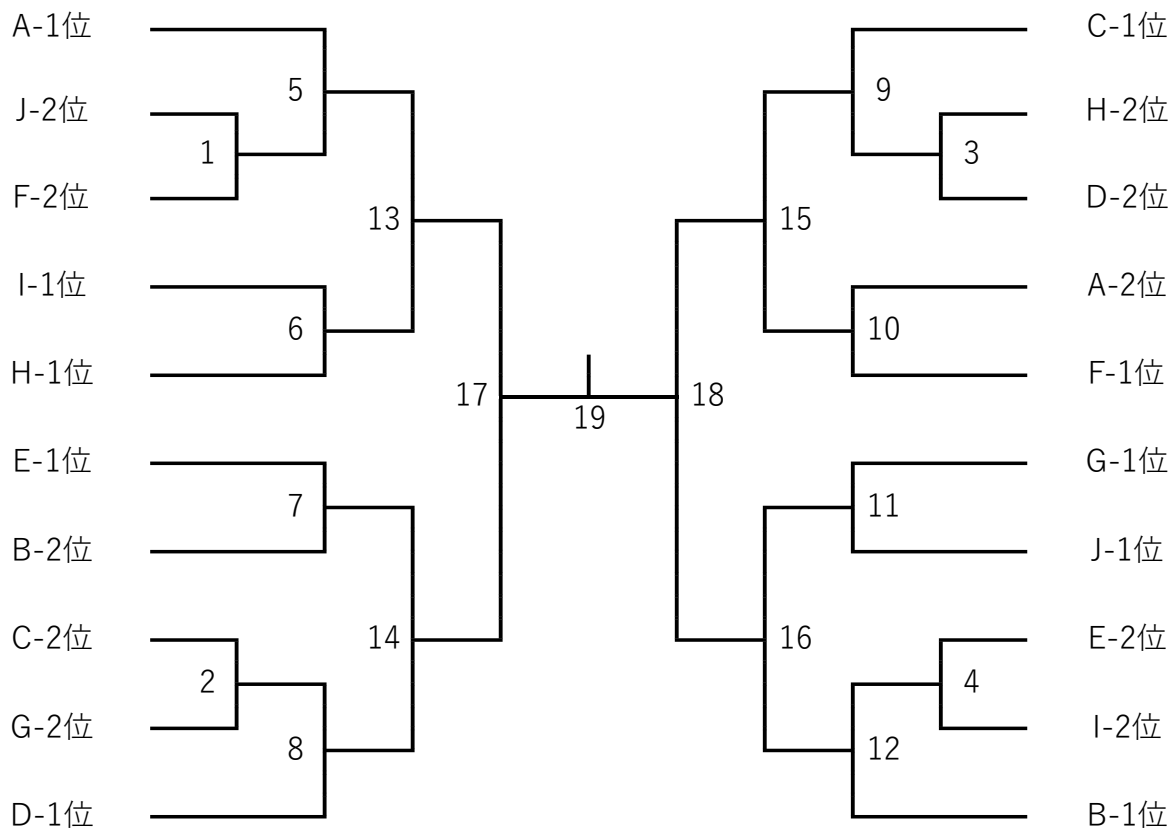

女子団体

E	MIHO Glanz	栃木TBC	Fバド
MIHO Glanz		3	1
栃木TBC	3		2
Fバド	1	2	

第22回ちびオープン2023

令和5年11月26日(日)

明野ちびっこバドミントンクラブ

男子団体

女子団体

バザー報告 2023