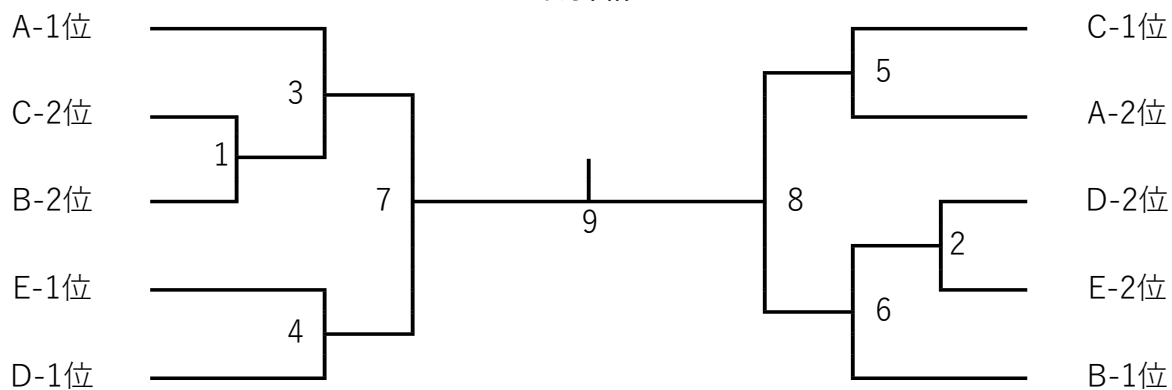

女子団体

E	MIHO Glanz	栃木TBC	Fバド
MIHO Glanz		3	1
栃木TBC	3		2
Fバド	1	2	

第22回ちびオープン2023

令和5年11月26日(日)

明野ちびっこバドミントンクラブ

男子団体

女子団体

バザー報告 2023