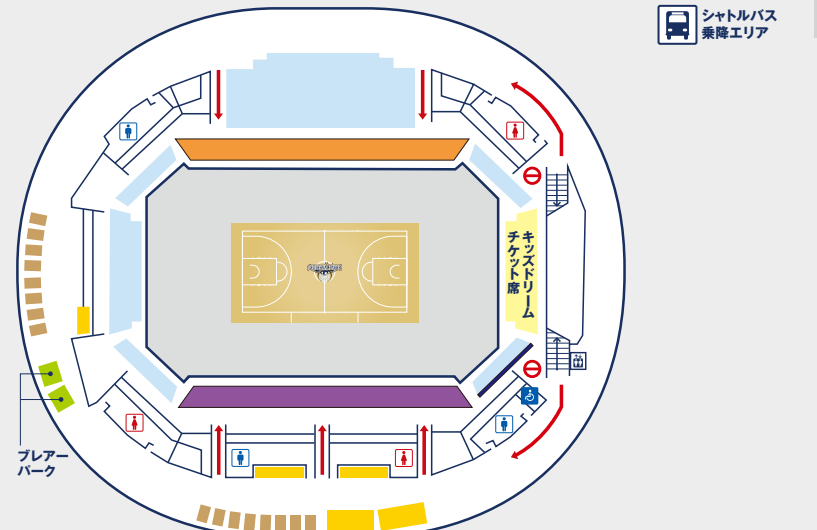

2Fエリア

- 2階指定席ベンチ向
- 2階指定席ベンチ裏
- 2階自由席
- 2階車椅子シート

- ウォリ飯エリア
- イートインエリア
- オフィシャルグッズ
- 授乳室・おむつ替えスペース
- インフォメーション・ウォリアーズタウン・プレアーパーク
- 喫煙エリア
- 進入禁止