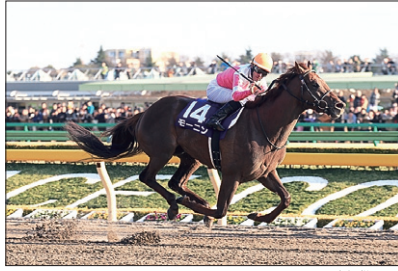

グリーンチャンネルHD/グリーンチャンネル2HD

別料金
グリーンチャンネル1、2の2chセットで
1,200円/月(税抜)

グリーンチャンネル 今月のオススメ

4 中央競馬中継 全レース中継/パドック中継

土・日曜 前9.00～後5.00

今年最初のG1レース フェブラリーSを開催

19日は今年最初のG1レースとして「フェブラリーS」が東京競馬場で開催される。果たして、この砂の王者を決める一戦を制するのは!?

写真提供: JRA

5 2016JRA賞授賞式 ダイジェスト

後5.00～6.00 月=7・12・15・17・22・24