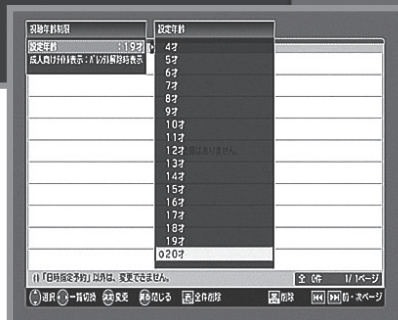

ST1100R(ST1100RA) をご利用の場合

- ①リモコンの「メインメニュー」ボタンを押し、「設定」を選択。
- ②「視聴可能年齢」を選択し、「設定年齢」を選択。暗証番号を入力。

※ST1100R(ST1100RA)の場合、初期設定状態では視聴年齢制限付き作品がメニュー画面に表示されます。ビデオの視聴を制限されたい場合は、上記の通りセットトップボックスの視聴年齢制限を設定してください。

※チャンネルで放送している視聴年齢制限付きの番組は、設定をした場合でも視聴制限がかかりませんのでご注意ください。

視聴年齢制限付きコンテンツを視聴できないようにするには「視聴制限年齢」を

- PG12(12歳未満視聴注意) …… 11以下
- R15+(15歳未満視聴制限) …… 14以下
- R18+(18歳未満視聴制限) …… 17以下
- R20+(20歳未満視聴制限) …… 19以下 に設定してください。

STW2000