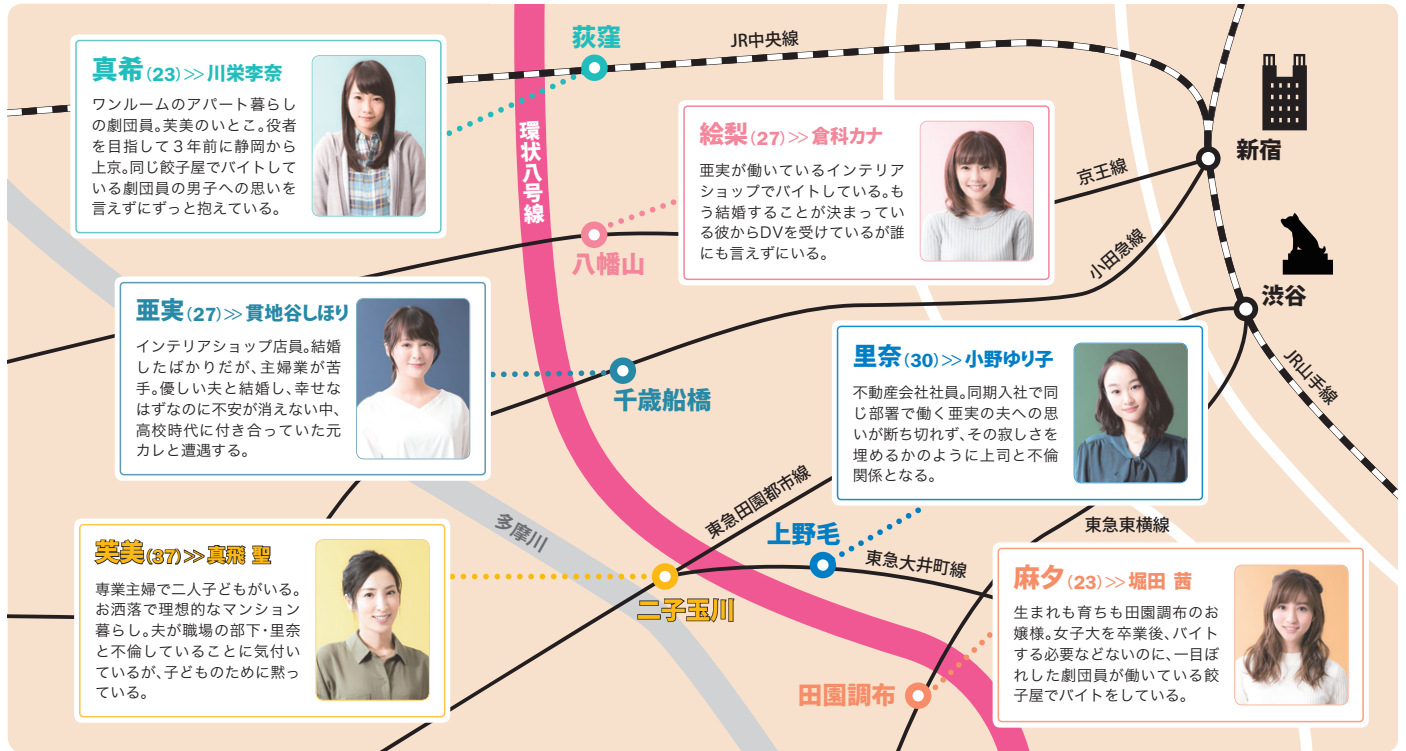

彼女たちの揺れ動く心情に共感必至!

絡みあう6人の女性の物語

環状八号線沿いの街に住む6人の女性たちのリアルで切ない恋愛と人生を描く。1話ごとの、ある街に住む1人の女性を中心に、それぞれが絡みあうストーリーは必見!

15~
日 新感情8号線

HD754
フジテレビTWOドラマ・アニメ

日曜 後11.30~深0.00 ※1日 後4.00~4.30に第1話先行放送
直線距離にすると近いのに、電車だと乗り換えが必要で、遠回りになる街々。そんな街を舞台にした極上の人間ドラマがフジテレビTWOに登場。豪華キャスト陣で日常の悩みや苦しみを乗り越えながらも明日に向かって進む姿を描く。

「環状八号線」って?

羽田空港から世田谷区、杉並区、練馬区、板橋区を通過する東京を代表する主要道路。