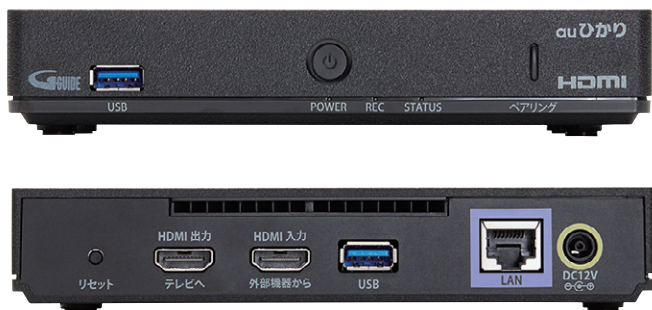

auひかりに新セットトップボックス

見たいときに、見たいものが、自宅ですぐに見れるauひかり テレビサービス。Android TV (Android 5.1) 搭載

セットトップボックス (STB) 「STW2000」
月額レンタル料 **500円/月** (税抜)

録画には別売りの外付けHDDが必要です

※地上波デジタル放送、BS/CS放送はご利用いただけません。

パナソニック製の一部のテレビではご利用できません。

交換手数料なし

【サイズ】幅約168mm、高さ約30mm、奥行約160mm 【重さ】質量本体:約400g、縦置き台:約30g 【録画時間】連続録画時間:最大8時間【録画時間:HD画質の場合】500GB 約166時間、1TB 約332時間、2TB 約665時間、3TB 約996時間、4TB 約1329時間、6TB 約1995時間【録画時間:SD画質の場合】500GB 約364時間、1TB 約729時間、2TB 約1459時間、3TB 約2187時間、4TB 約2917時間、6TB 約4377時間【入出力端子】ACアダプタ接続端子×1、HDMI出力端子×1、HDMI入力端子×1、USBポート (USB3.0)×2、LANポート (10BASE-T/100BASE-TX/1000BASE-TX)×1【無線】IEEE802.11 a/n/ac (5GHz)、IEEE802.11 b/g/n (2.4GHz)、Bluetooth4.1 (BR/EDR/LE) 【付属品】リモコン、単3形乾電池×2本 (動作確認用)、HDMIケーブル (1.5m)、電源コード、ACアダプタ (AC100V)、LANケーブル (10m)、縦置きスタンド、簡単ガイド

Android™ TV
搭載

ビデオパス対応!!

自宅にいながら、いつでも話題のビデオ (VOD) を楽しめる※1

▼詳しくは、P88~91をチェック

最新映画をいつでもレンタル! ※2

好評配信中

「グランド・イリュージョン
見破られたトリック」

TM & ©2016 Summit Entertainment, LLC. All Rights Reserved.

12月28日配信開始
「ONE PIECE FILM GOLD」

©尾田栄一郎/2016「ワンピース」製作委員会

1月18日配信開始
「BFG:ビッグ・フレンドリー・ジャイアント」

© 2016 Storyteller Distribution Co., LLC and Disney Enterprises, Inc.

スマホ・タブレット・パソコンにも対応 いつでもどこでも視聴できる!

見放題プランご加入がお得!

〈月額562円 (税抜) 初回加入時30日無料〉※3

- ●レンタルに使えるビデオコインを毎月540コイン (540円 (税込) 相当) プレゼント 追加料金なしでレンタル新作が楽しめる!
- ●映画・ドラマ・アニメが約1万本見放題
- ●会員特典も充実! 映画館の鑑賞料金が割引

auマンデイ

TOHO CINEMAS
毎週月曜日

一般 **1,100円** (税込)

auシネマ割

UNITED CINEMAS CINEPLEX
土日を含む毎日

大人 **1,400円** (税込)

一部対象外の作品・劇場がございます。詳しくはauホームページへ

有効期間45日間、ただし無料期間中は540コイン1回付与。有効期限は無料期間終了までとなります。また、課金開始が月途中の場合、当日のビデオコインは日割となります。

※1.ビデオパスのご利用にあたっては、STW2000のビデオパスアプリでの「auID/パスワード」の登録が必要です。

※2.レンタル作品の購入には別途料金が発生します。作品の購入方法やその他のご利用方法はP78の完全視聴ガイドをご覧ください。

※3.見放題プランは、ビデオパスアプリ内からご加入ください。無料期間終了後は自動的に月額情報料がかかります (無料期間中の退会は情報料がかかりません)。