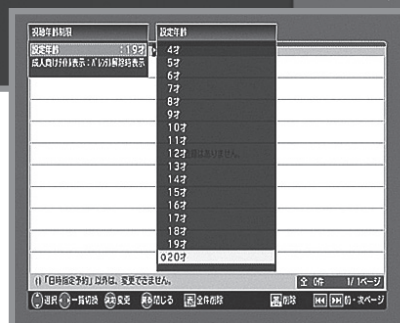

ST1100R(ST1100RA) をご利用の場合

- ①リモコンの「メインメニュー」ボタンを押し、「設定」を選択。
- ②「視聴可能年齢」を選択し、「設定年齢」を選択。暗証番号を入力。

※ST1100R(ST1100RA)の場合、初期設定状態では視聴年齢制限付き作品がメニュー画面に表示されます。ビデオの視聴を制限されたい場合は、上記の通りセットトップボックスの視聴年齢制限を設定してください。

※チャンネルで放送している視聴年齢制限付きの番組は、設定をした場合でも視聴制限がかかりませんのでご注意ください。

視聴年齢制限付きコンテンツを視聴できないようにするには「視聴制限年齢」を

- PG12(12歳未満視聴注意) …… 11以下
- R15+(15歳未満視聴制限) …… 14以下
- R18+(18歳未満視聴制限) …… 17以下
- R20+(20歳未満視聴制限) …… 19以下 に設定してください。

STW2000