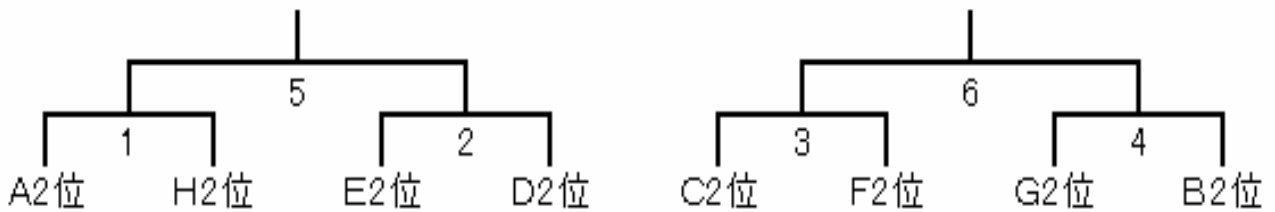

一般男子団体戦 決勝・順位決定トーナメント

(M1) 決勝トーナメント

(M2) 順位決定トーナメント (リーグ2位)

(M3) 順位決定トーナメント (リーグ3・4位)

一般女子団体戦 予選リーグ

一般女子Aブロック(WA)

Aブロック	愛知選抜	大阪フェニックス	西林寺ク	いちごハウス	勝数	勝・敗	順位
愛知選抜(愛知)		5	3	1		・	
大阪フェニックス(大阪)			2	4		・	
西林寺クラブ(三重)				6			
いちごハウス(京都)						・	
敗 数					—	—	—