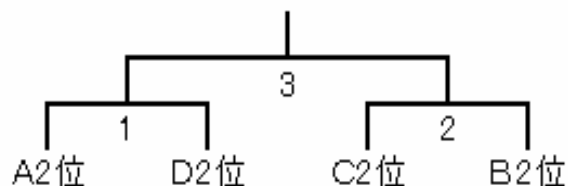

(W3)順位決定トーナメント(リーグ3位)

(W4)順位決定トーナメント(リーグ4位)

成年男子団体戦 予選リーグ

成年男子Aブロック(NA)

Aブロック	愛知選抜	兵庫選抜	京都選抜B	勝数	勝・敗	順位
愛知選抜(愛知)		3	1		・	
兵庫選抜(兵庫)			2		・	
京都選抜B(京都)					・	
敗 数				—	—	—

成年男子Bブロック(NB)

Bブロック	新松戸しちりんず	大阪選抜	三重選抜	勝数	勝・敗	順位
新松戸しちりんず(千葉)		3	1		・	
大阪選抜(大阪)			2		・	
三重選抜(三重)					・	
敗 数				—	—	—