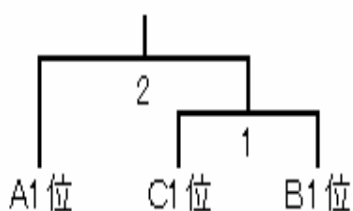

成年男子団体戦 決勝・順位決定トーナメント

(N1)決勝トーナメント

(N2)順位決定トーナメント(リーグ2位)

(N3)順位決定トーナメント(リーグ3位)