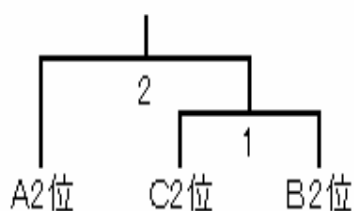

成年男子団体戦 決勝・順位決定トーナメント

(N1)決勝トーナメント

(N2)順位決定トーナメント(リーグ2位)

(N3)順位決定トーナメント(リーグ3位)