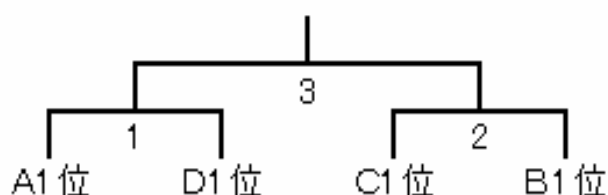

一般女子団体戦 予選リーグ

一般女子Aブロック(WA)

Aブロック	愛知選抜	大阪フェニックス	西林寺ク	いちごハウス	勝数	勝・敗	順位
愛知選抜(愛知)		5	3	1		・	
大阪フェニックス(大阪)			2	4		・	
西林寺クラブ(三重)				6			
いちごハウス(京都)						・	
敗 数					—	—	—

一般女子Bブロック(WB)

Bブロック	BVC	兵庫選抜	M-CHEMICAL	小俣クラブ	勝数	勝・敗	順位
BVC(宮城)		5	3	1		・	
兵庫選抜(兵庫)			2	4		・	
M-CHEMICAL(京都)				6		・	
小俣クラブ(三重)							
敗 数					—	—	—

一般女子Cブロック(WC)

Cブロック	枚方殿一ク	美川クラブ	グリップバド	WIN	勝数	勝・敗	順位
枚方殿一ク(大阪)		5	3	1		・	
美川クラブ(石川)			2	4		・	
グリップバド(栃木)				6		・	
WIN(奈良)							
敗 数					—	—	—

一般女子Dブロック(WD)

Dブロック	原谷バド村	川越クラブ	MAK(c)	アグレスィオン	勝数	勝・敗	順位
原谷バド村(京都)		5	3	1		・	
川越クラブ(三重)			2	4		・	
MAK(c)(奈良)				6		・	
アグレスィオン(栃木)							
敗 数					—	—	—

一般女子団体戦 決勝・順位決定トーナメント

(W1)決勝トーナメント