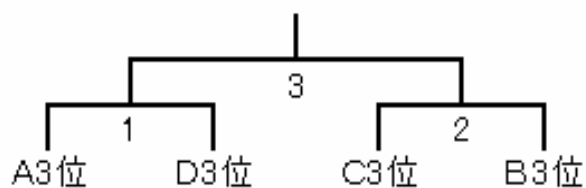

(W3)順位決定トーナメント(リーグ3位)

(W4)順位決定トーナメント(リーグ4位)

成年男子団体戦 予選リーグ

成年男子Aブロック(NA)

Aブロック	愛知選抜	兵庫選抜	京都選抜B	勝数	勝・敗	順位
愛知選抜(愛知)		3	1		・	
兵庫選抜(兵庫)			2		・	
京都選抜B(京都)					・	
敗 数				—	—	—

成年男子Bブロック(NB)

Bブロック	新松戸しちりんず	大阪選抜	三重選抜	勝数	勝・敗	順位
新松戸しちりんず(千葉)		3	1		・	
大阪選抜(大阪)			2		・	
三重選抜(三重)					・	
敗 数				—	—	—