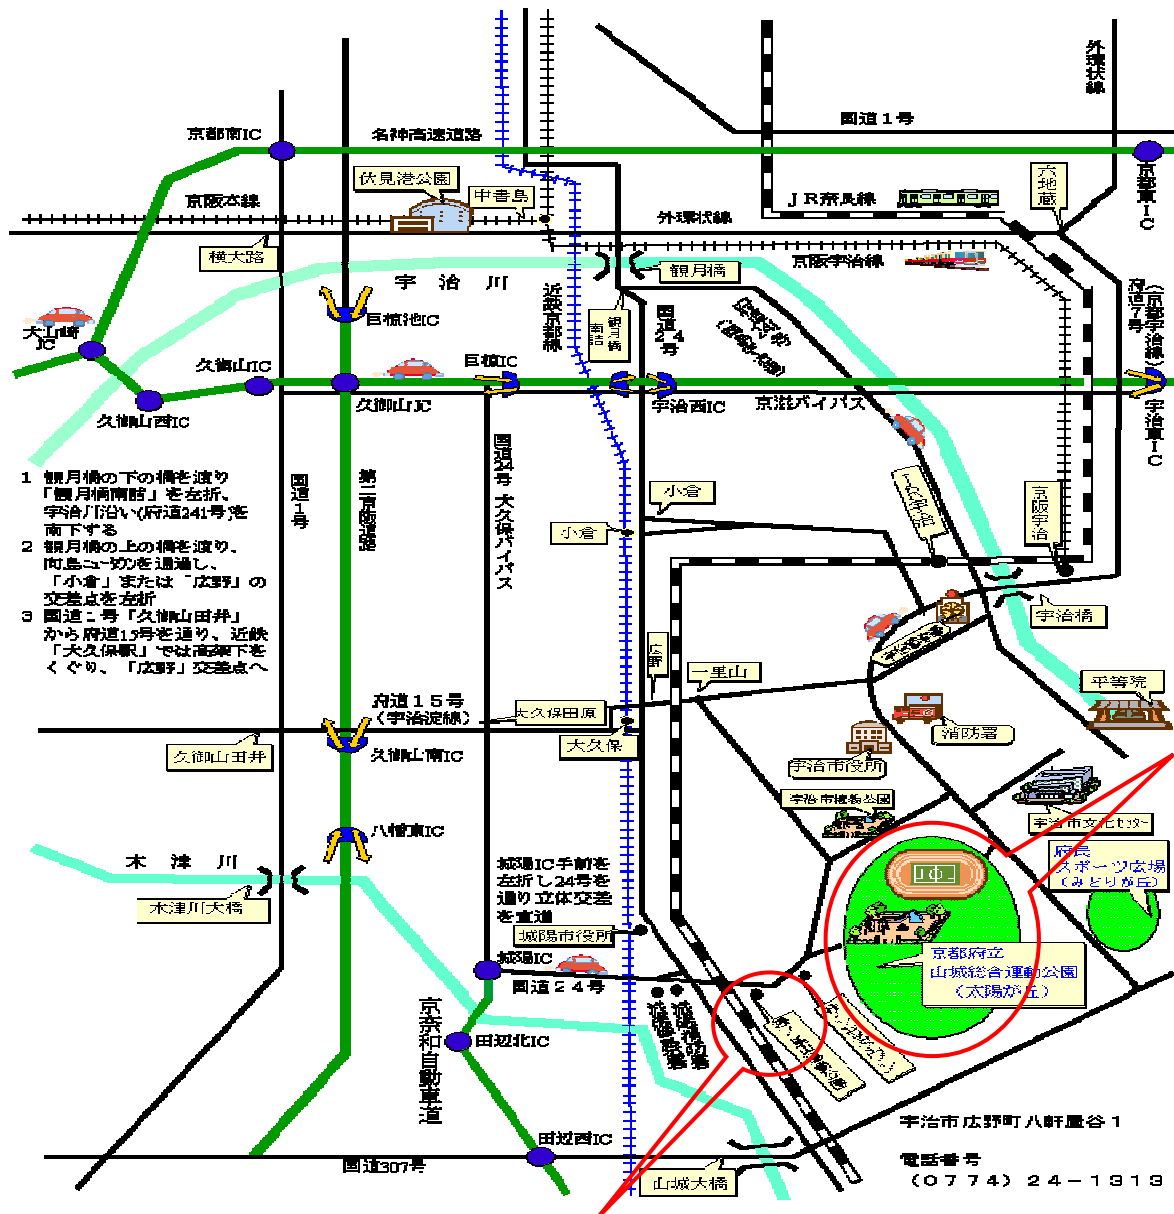

会場案内図

メイン会場：京都府山城総合運動公園(太陽ヶ丘)

- 1 観月橋の下の橋を渡り「観月橋南詰」を左折、宇治川沿い(府道24号)を南下する
- 2 観月橋の上の橋を渡り、向島一灯を通り、「小倉」または「広野」の交差点を左折
- 3 国道2号「久御山田井」から府道15号を通り、近鉄「大久保駅」で高架下をくぐり、「広野」交差点へ

サブ会場 城陽市総合運動公園

京阪宇治駅・(城陽市民体育館)近鉄大久保駅からそれぞれ「太陽ヶ丘」行バスに乗車。約15分~25分。または、「太陽ヶ丘ゲート前」・「太陽ヶ丘西ゲート」で下車、公園センターまで徒歩10分