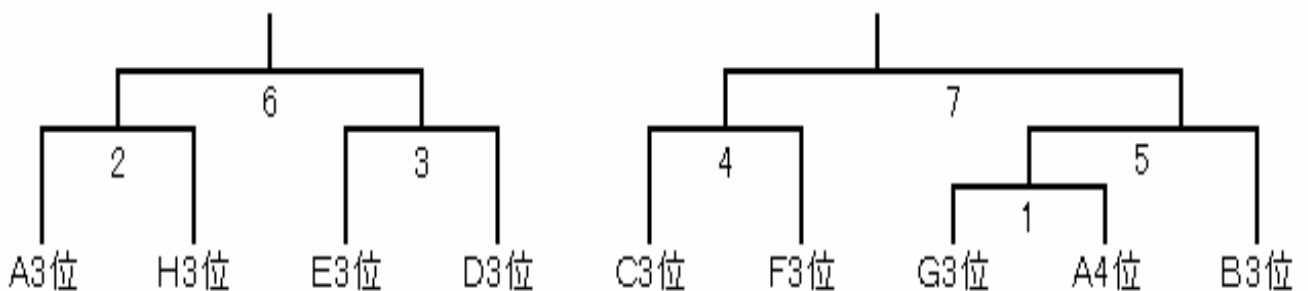

一般男子団体戦 決勝・順位決定トーナメント

(M1) 決勝トーナメント

(M2) 順位決定トーナメント (リーグ2位)

(M3) 順位決定トーナメント (リーグ3・4位)

一般女子団体戦 予選リーグ

一般女子Aブロック(WA)

Aブロック	愛知選抜	大阪フェニックス	西林寺ク	いちごハウス	勝数	勝・敗	順位
愛知選抜(愛知)		5	3	1		・	
大阪フェニックス(大阪)			2	4		・	
西林寺クラブ(三重)				6			
いちごハウス(京都)						・	
敗 数					—	—	—