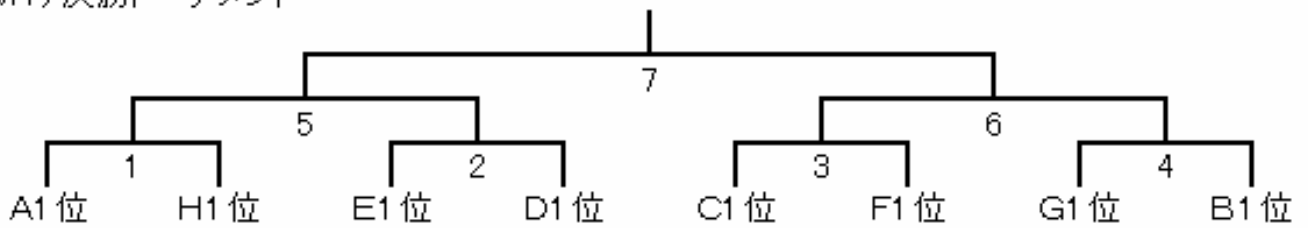

一般男子団体戦 決勝・順位決定トーナメント

(M1) 決勝トーナメント

(M2) 順位決定トーナメント (リーグ2位)

(M3) 順位決定トーナメント (リーグ3・4位)

一般女子団体戦 予選リーグ

一般女子Aブロック(WA)

Aブロック	愛知選抜	大阪フェニックス	西林寺ク	いちごハウス	勝数	勝・敗	順位
愛知選抜(愛知)		5	3	1		・	
大阪フェニックス(大阪)			2	4		・	
西林寺クラブ(三重)				6			
いちごハウス(京都)						・	
敗 数					—	—	—