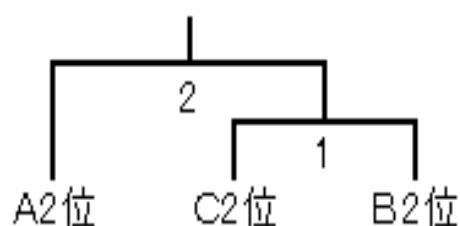

壮年男子Cブロック(SC)

Cブロック	三重選抜	兵庫選抜	栃木選抜	勝数	勝・敗	順位
三重選抜(三重)		3	1		・	
兵庫選抜(兵庫)			2		・	
栃木選抜(栃木)					・	
敗 数				—	—	—

壮年男子団体戦 決勝・順位決定トーナメント

(S1)決勝トーナメント

(S2)順位決定トーナメント(リーグ2位)

(S3)順位決定トーナメント(リーグ3位)

混合複団体戦 予選リーグ

混合複Aブロック(XA)