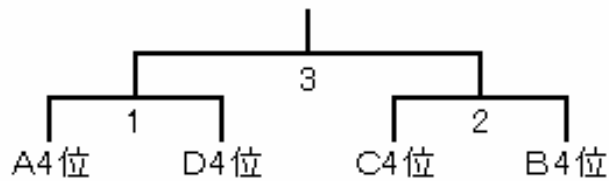

(W3)順位決定トーナメント(リーグ3位)

(W4)順位決定トーナメント(リーグ4位)

成年男子団体戦 予選リーグ

成年男子Aブロック(NA)

Aブロック	愛知選抜	兵庫選抜	京都選抜B	勝数	勝・敗	順位
愛知選抜(愛知)		3	1		・	
兵庫選抜(兵庫)			2		・	
京都選抜B(京都)					・	
敗 数				—	—	—

成年男子Bブロック(NB)

Bブロック	新松戸しちりんず	大阪選抜	三重選抜	勝数	勝・敗	順位
新松戸しちりんず(千葉)		3	1		・	
大阪選抜(大阪)			2		・	
三重選抜(三重)					・	
敗 数				—	—	—