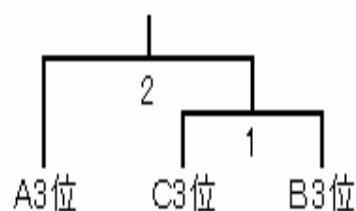

成年男子団体戦 決勝・順位決定トーナメント

(N1)決勝トーナメント

(N2)順位決定トーナメント(リーグ2位)

(N3)順位決定トーナメント(リーグ3位)