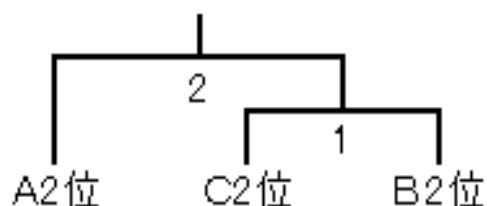

混合複Cブロック(XC)

Cブロック	のぼり	大阪選抜	シャトルウインドアス	勝数	勝・敗	順位
のぼり(広島)		3	1		・	
大阪選抜(大阪)			2		・	
シャトルウインドアス(静岡)					・	
敗 数				—	—	—

混合複団体戦 決勝・順位決定トーナメント

(X1) 決勝トーナメント

(X2) 順位決定トーナメント (リーグ2位)

(X3) 順位決定トーナメント (リーグ3位)

出場選手名簿(一般男子)