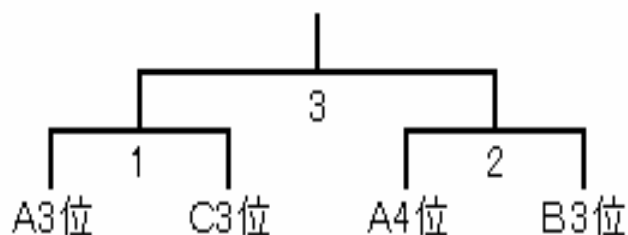

壮年男子Cブロック(SC)

Cブロック	三重選抜	兵庫選抜	栃木選抜	勝数	勝・敗	順位
三重選抜(三重)		3	1		・	
兵庫選抜(兵庫)			2		・	
栃木選抜(栃木)					・	
敗 数				—	—	—

壮年男子団体戦 決勝・順位決定トーナメント

(S1)決勝トーナメント

(S2)順位決定トーナメント(リーグ2位)

(S3)順位決定トーナメント(リーグ3位)

混合複団体戦 予選リーグ

混合複Aブロック(XA)