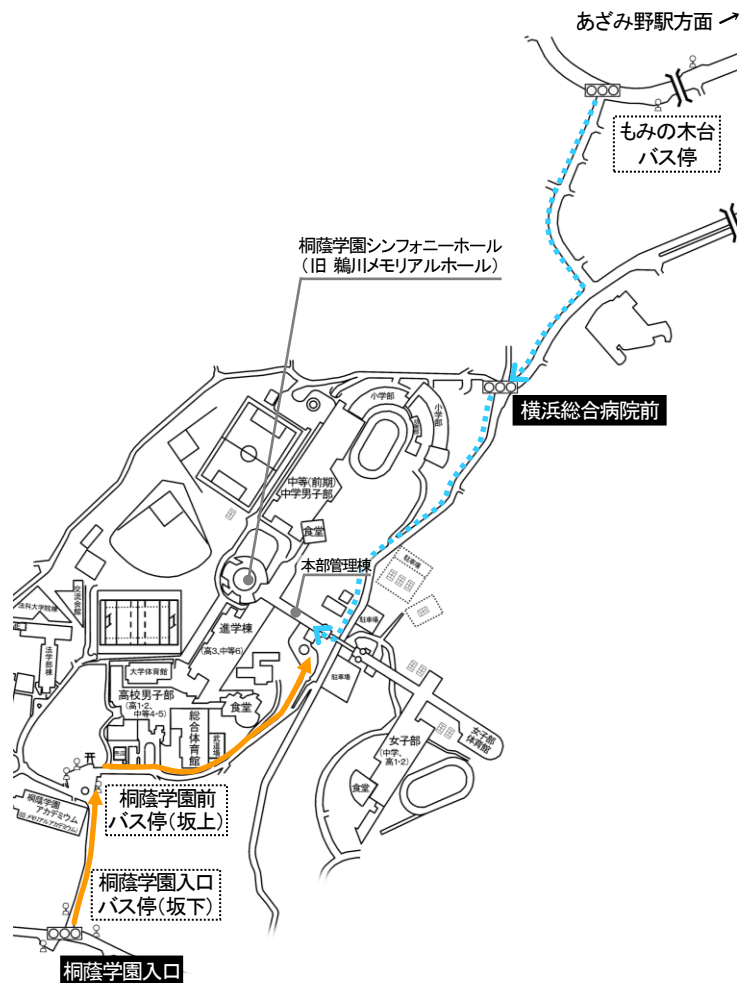

帰国子女説明会（7月11日） 桐蔭学園案内図

各棟(校舎)入口から会場までは、当日ご案内します。

●●●●●●●●●●▶
中等教育学校・中学校男子部および
高等学校（男女合同） 説明会場へ

▶
中学校女子部 説明会場へ

**中等教育学校・中学校男子部
説明会場（進学棟 小ホール）**

**中学校女子部説明会場
（女子部 視聴覚教室）**

**高等学校（男子部・女子部）
合同説明会場
（本部管理棟 国際会議室）**

説明会場のご案内

中等教育学校・中学校男子部	小ホール（進学棟 3 F）
中学校女子部	女子部視聴覚室（女子部校舎 1 F）
高等学校（男子部・女子部合同）	国際会議室（本部管理棟）

各最寄り駅から桐蔭学園までのアクセス（路線バス）

田園都市線青葉台駅よりバス（約 15 分）

「桐蔭学園前」行… 終点下車。
 「市が尾駅」行… [桐蔭学園前] 下車

8	49
9	00 13 29 ^市 40

市…市が尾駅行

田園都市線あざみ野駅よりバス（約 10 分）

「すすき野団地」行… [もみの木台] 下車、
 徒歩約 10 分。（下案内図参照）

8	47 52 57
9	02 08 14 20 26

田園都市線市が尾駅よりバス（約 10 分）

「桐蔭学園前」行… 終点下車。
 「青葉台駅」行… [桐蔭学園前] 下車
 「柿生駅北口」行… [桐蔭学園入口] 下車（坂下）

8	55
9	04 09 ^青 13 25 30 ^柿

青…青葉台駅行
 柿…柿生駅北口行

各最寄りバス停からの案内図

小田急線柿生駅よりバス（約 15~20 分）

「桐蔭学園」行… 終点下車。
 「市が尾駅」行… [桐蔭学園入口] 下車。（坂下）

8	36 37 ^市 55 ^市
9	04 13 ^市 34 ^市

市…市が尾駅行