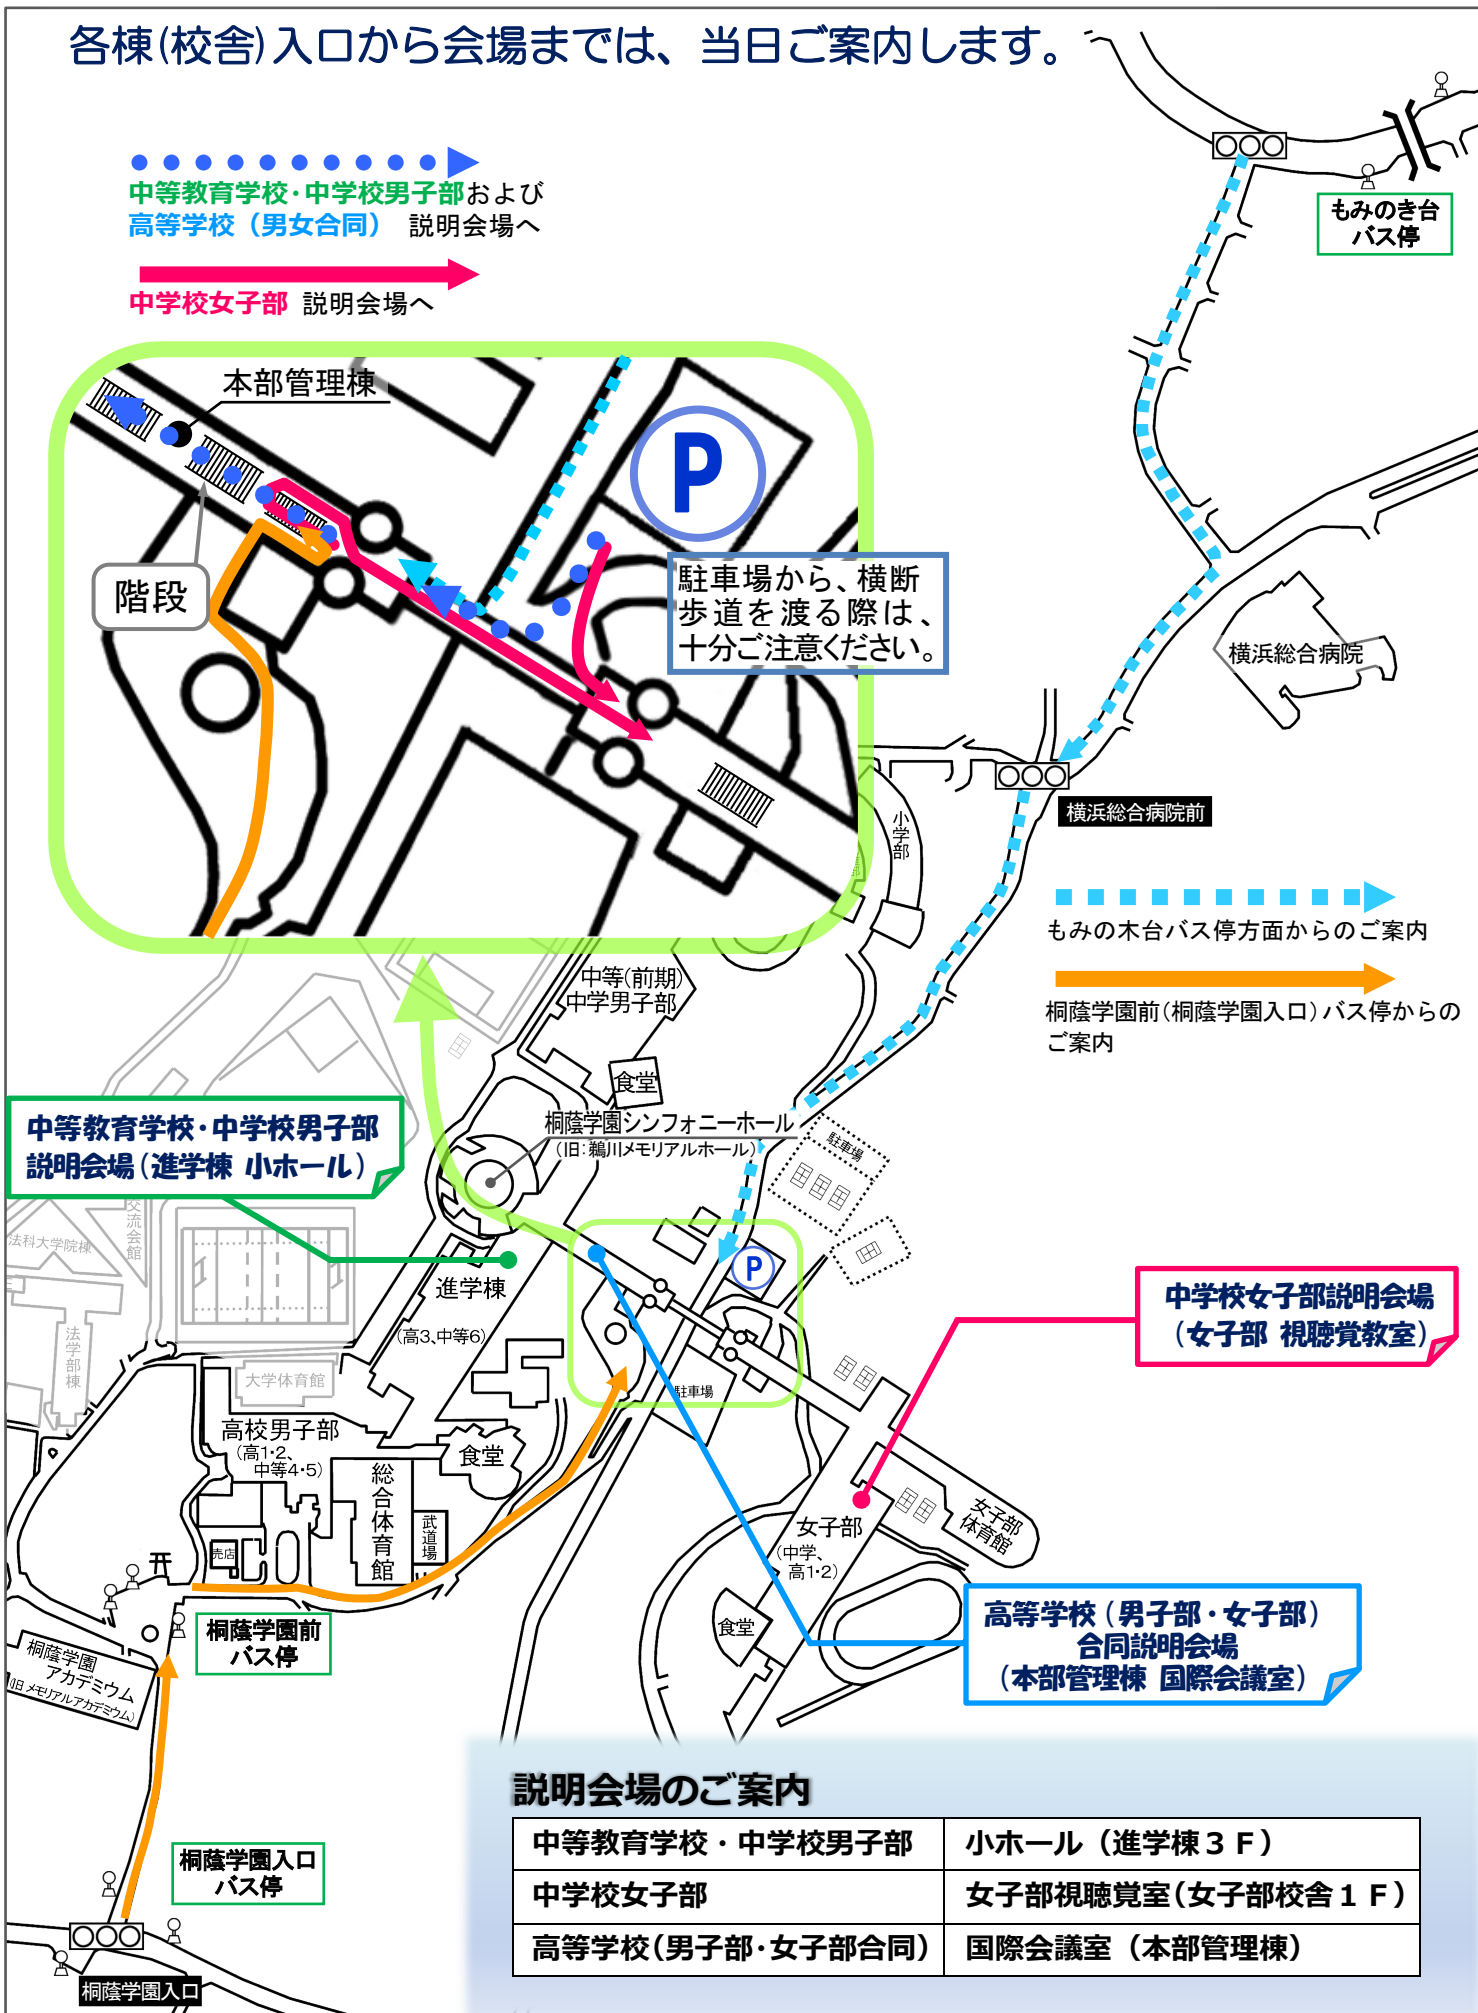

帰国子女説明会（7月11日） 桐蔭学園案内図

各棟(校舎)入口から会場までは、当日ご案内します。

●●●●●●●●●●▶
中等教育学校・中学校男子部および
高等学校（男女合同） 説明会場へ

▶
中学校女子部 説明会場へ

**中等教育学校・中学校男子部
説明会場（進学棟 小ホール）**

**中学校女子部説明会場
（女子部 視聴覚教室）**

**高等学校（男子部・女子部）
合同説明会場
（本部管理棟 国際会議室）**

説明会場のご案内

中等教育学校・中学校男子部	小ホール（進学棟 3 F）
中学校女子部	女子部視聴覚室（女子部校舎 1 F）
高等学校（男子部・女子部合同）	国際会議室（本部管理棟）

各最寄り駅から桐蔭学園までのアクセス（路線バス）

田園都市線青葉台駅よりバス（約 15 分）

「桐蔭学園前」行… 終点下車。
 「市が尾駅」行… [桐蔭学園前] 下車

8	49
9	00 13 29 ^市 40

市…市が尾駅行

田園都市線あざみ野駅よりバス（約 10 分）

「すすき野団地」行… [もみの木台] 下車、
 徒歩約 10 分。（下案内図参照）

8	47 52 57
9	02 08 14 20 26

田園都市線市が尾駅よりバス（約 10 分）

「桐蔭学園前」行… 終点下車。
 「青葉台駅」行… [桐蔭学園前] 下車
 「柿生駅北口」行… [桐蔭学園入口] 下車（坂下）

8	55
9	04 09 ^青 13 25 30 ^柿

青…青葉台駅行
 柿…柿生駅北口行

各最寄りバス停からの案内図

小田急線柿生駅よりバス（約 15~20 分）

「桐蔭学園」行… 終点下車。
 「市が尾駅」行… [桐蔭学園入口] 下車。（坂下）

8	36 37 ^市 55 ^市
9	04 13 ^市 34 ^市

市…市が尾駅行