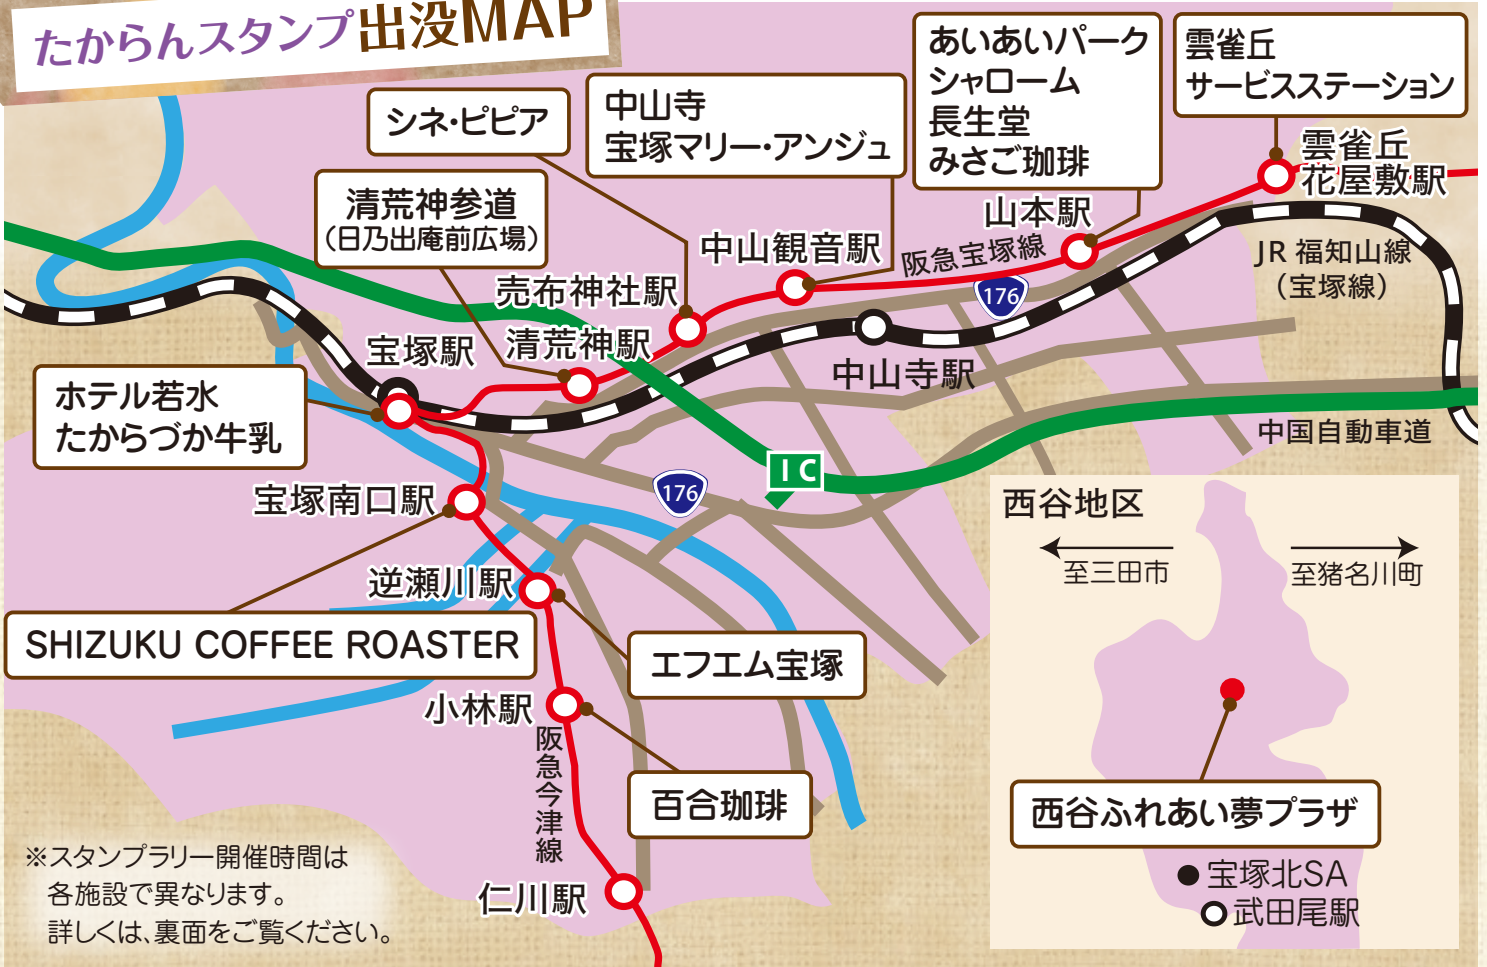

宝塚学検定スタンプラリー

～「モノ・コト・バ宝塚」第4回選定を記念して～

宝塚学検定スタンプラリー **第2弾!!**

応募者には、
第10回宝塚学検定
(2019.3.21開催)
の際に**加点!**

「モノ・コト・バ宝塚」に選定されている
“宝塚らしい”場所を巡りながら、
3色のたからんスタンプを集めよう!

たからんスタンプ出沒MAP

3色のたからんはここにいるよ!

裏面の台紙に3色のスタンプをおしてね。

あいあいパーク
エフエム宝塚
シネ・ピピア
中山寺
ホテル若水

SHIZUKU COFFEE ROASTER
シャローム
たからづか牛乳 (宝塚ソリオ店)
長生堂
みさご珈琲

清荒神参道
西谷ふれあい夢プラザ
雲雀丘サービスステーション (雲雀丘地区近代住宅群)
宝塚マリー・アンジュ
百合珈琲

宝塚学検定スタンプラリー

【開催期間】平成30年11月1日(木)～平成31年1月31日(木)

【応募条件】どなたでも

【応募方法】①たからんスタンプ出沒MAPにある市内各所に行き、「たからんスタンプ」を下記の台紙に押印。(3色集めてね。) ②3色の「たからんスタンプ」が集まったら、台紙に必要事項を記入し、ソリオホールにお持ちいただくか、ハガキに貼ってポストに投函。

【応募締切】第1回 平成30年11月30日(金)
第2回 平成30年12月27日(木)
第3回 平成31年2月7日(木)

【応募特典】平成31年3月21日(木・祝)実施の「第10回宝塚学検定」の得点に3点加点
・抽選で、各施設の無料券や割引券をプレゼント

市内各所で

3色のたからんスタンプを集めて、

ご応募ください。

応募者には、第10回宝塚学検定の際に

加点します。また、応募者の中から

抽選でプレゼントが

当たります。

注意事項