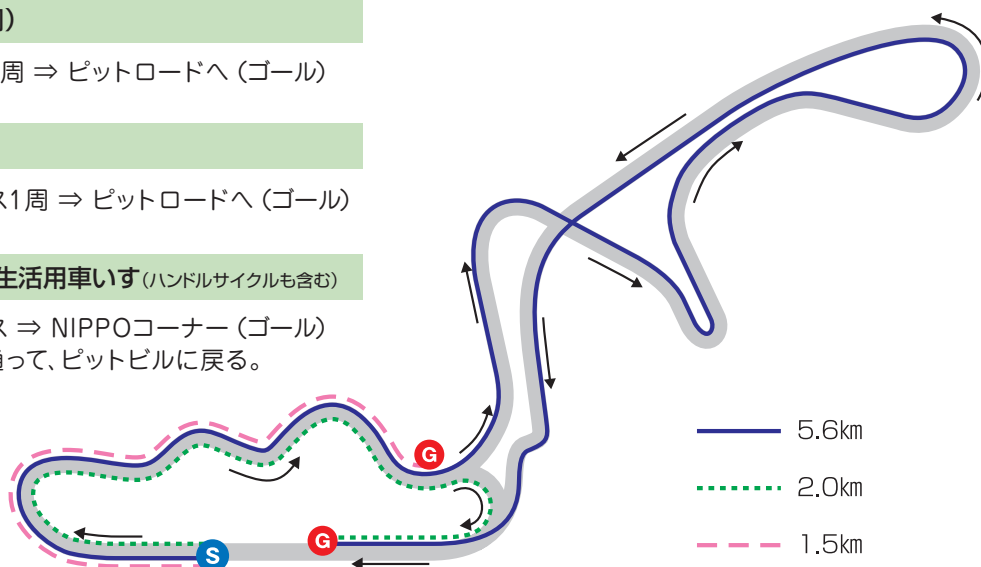

1.5km(東コース3/4周)※生活用車いす(ハンドルサイクルも含む)

①メインストリート ⇒ 東コース ⇒ NIPPOコーナー（ゴール）
※ゴール後は、パドックEを通過して、ピットビルに戻る。

5.6km、2.0kmのスタート・ゴールは、グランドスタンド前です。
生活用車いすのスタートはグランドスタンド前で、ゴールは
NIPPOコーナーとなります。