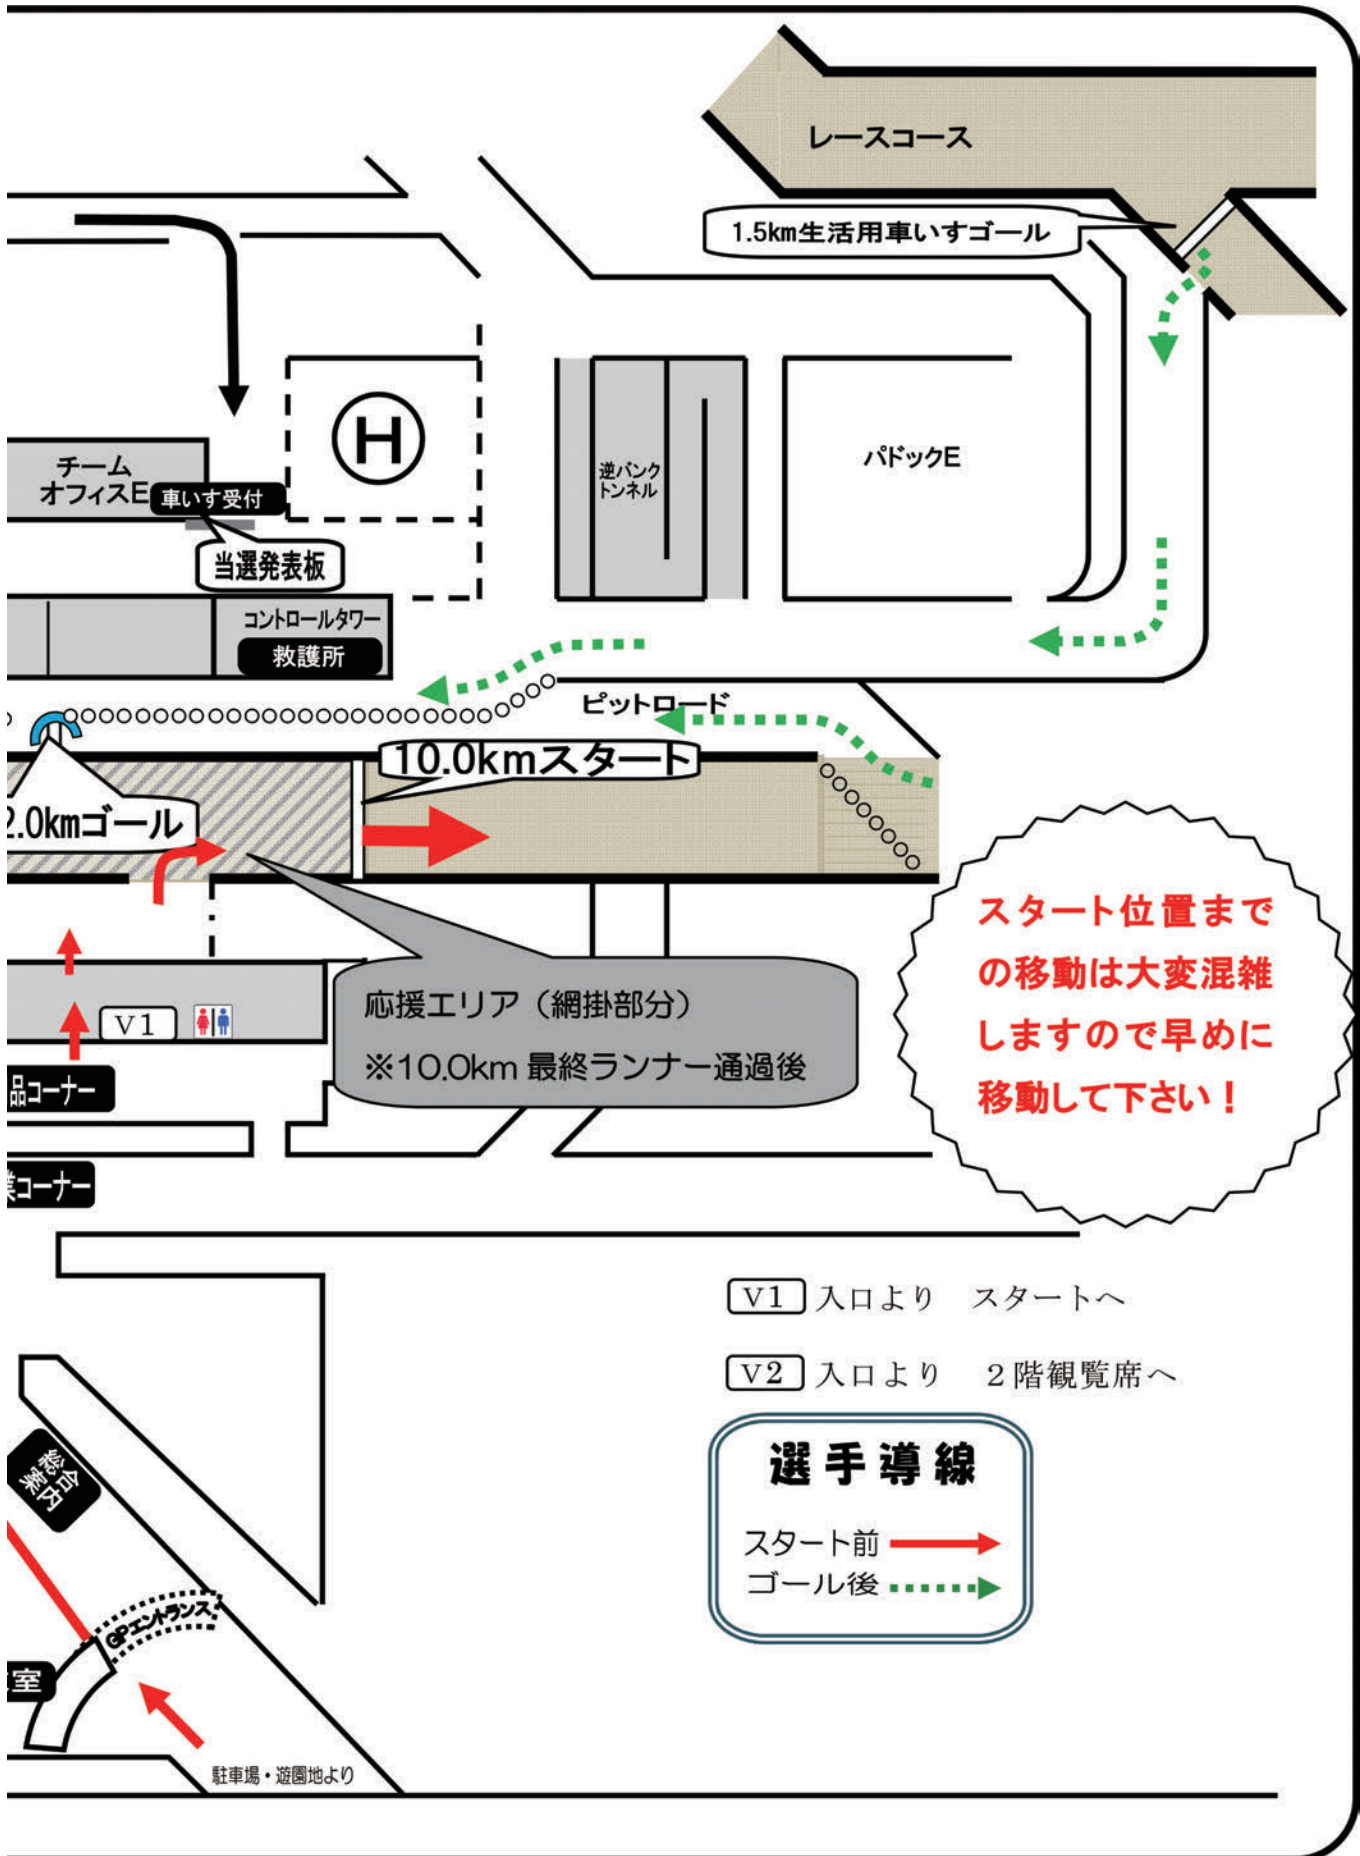

## 第26回鈴鹿シティマラソン会場レイアウト

**スタート位置までの移動は大変混雑しますので早めに移動して下さい!**

- V1 入口より スタートへ
- V2 入口より 2階観覧席へ

**選手導線**

スタート前 → (Red arrow)

ゴール後 → (Green dashed arrow)