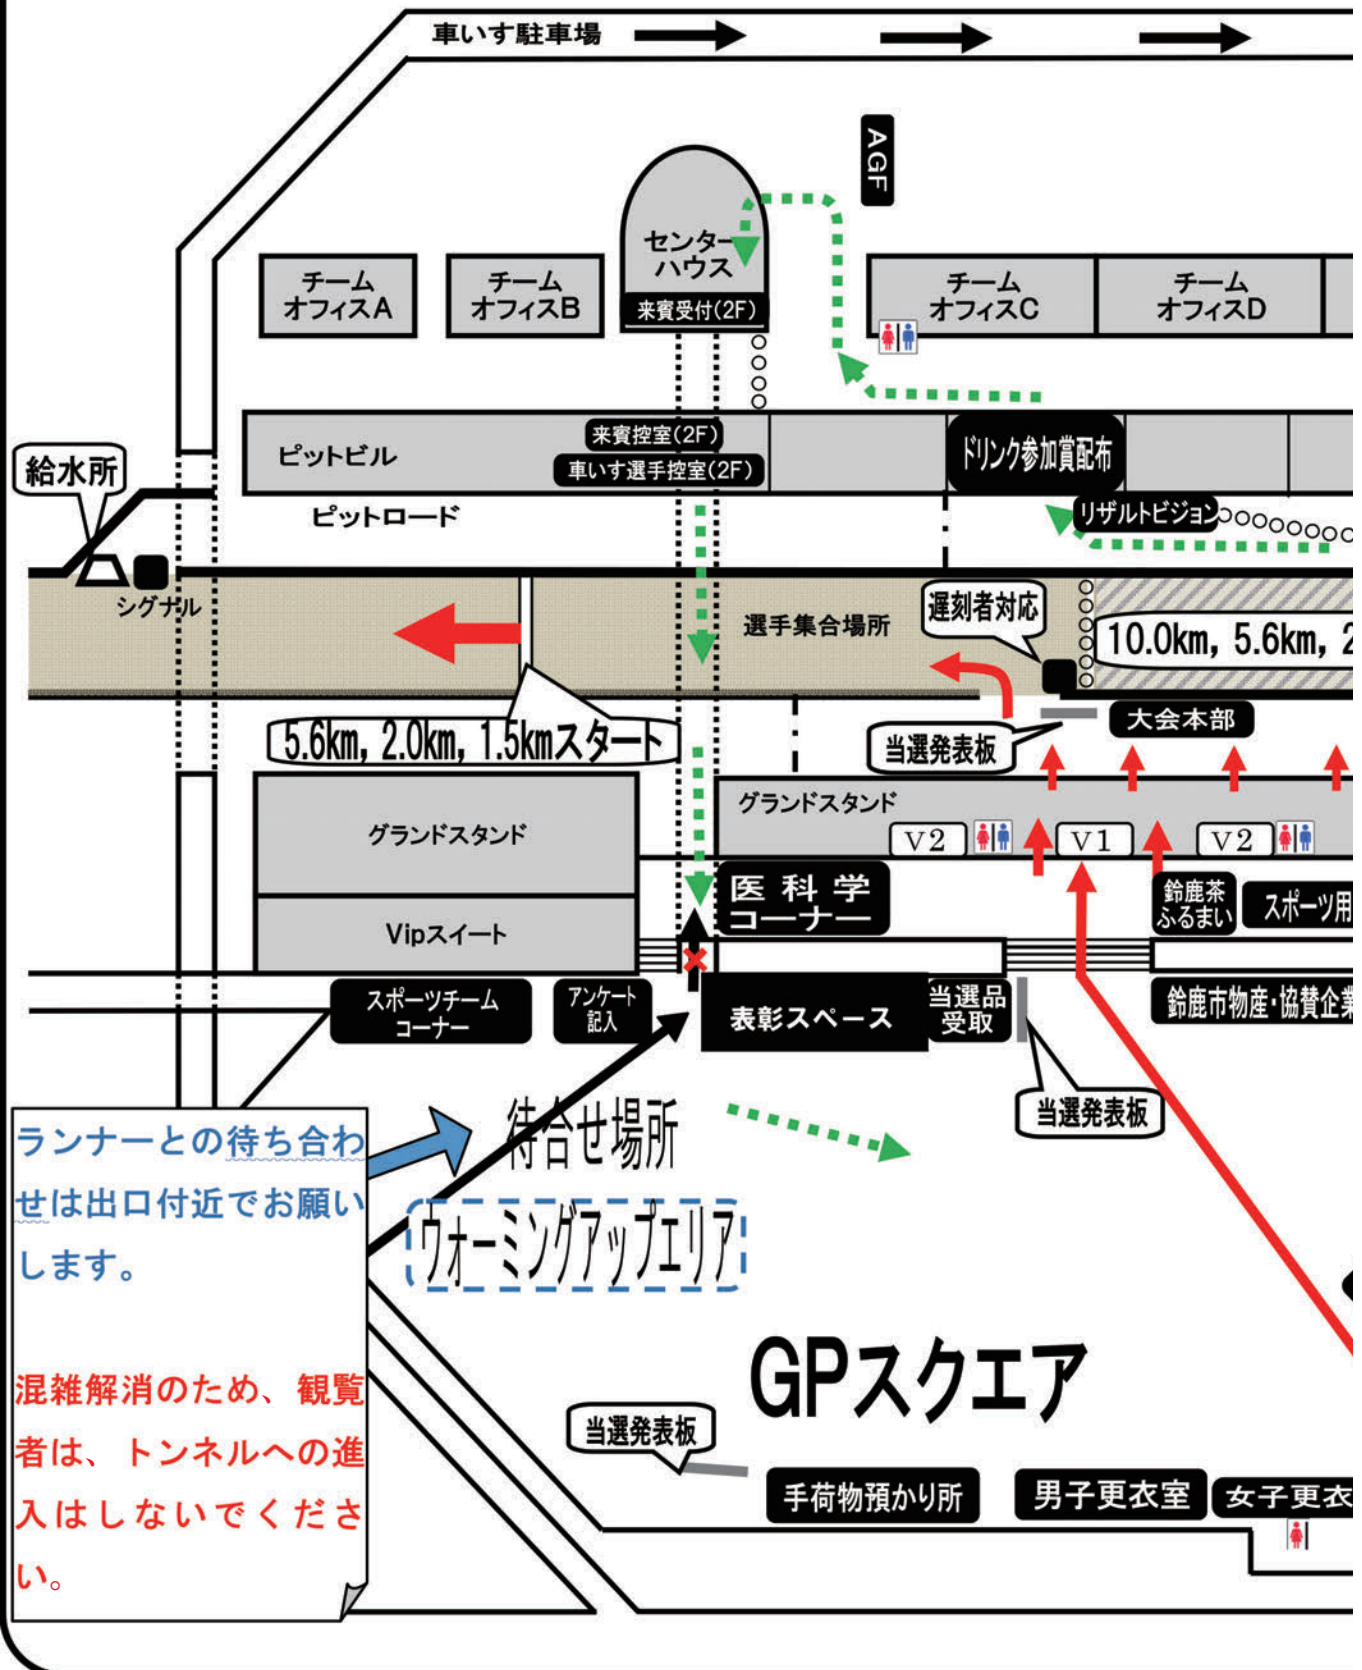

## 第26回鈴鹿シティマラソン会場レイアウト

**スタート位置までの移動は大変混雑しますので早めに移動して下さい!**

- V1 入口より スタートへ
- V2 入口より 2階観覧席へ

**選手導線**

スタート前 → (Red arrow)

ゴール後 → (Green dashed arrow)