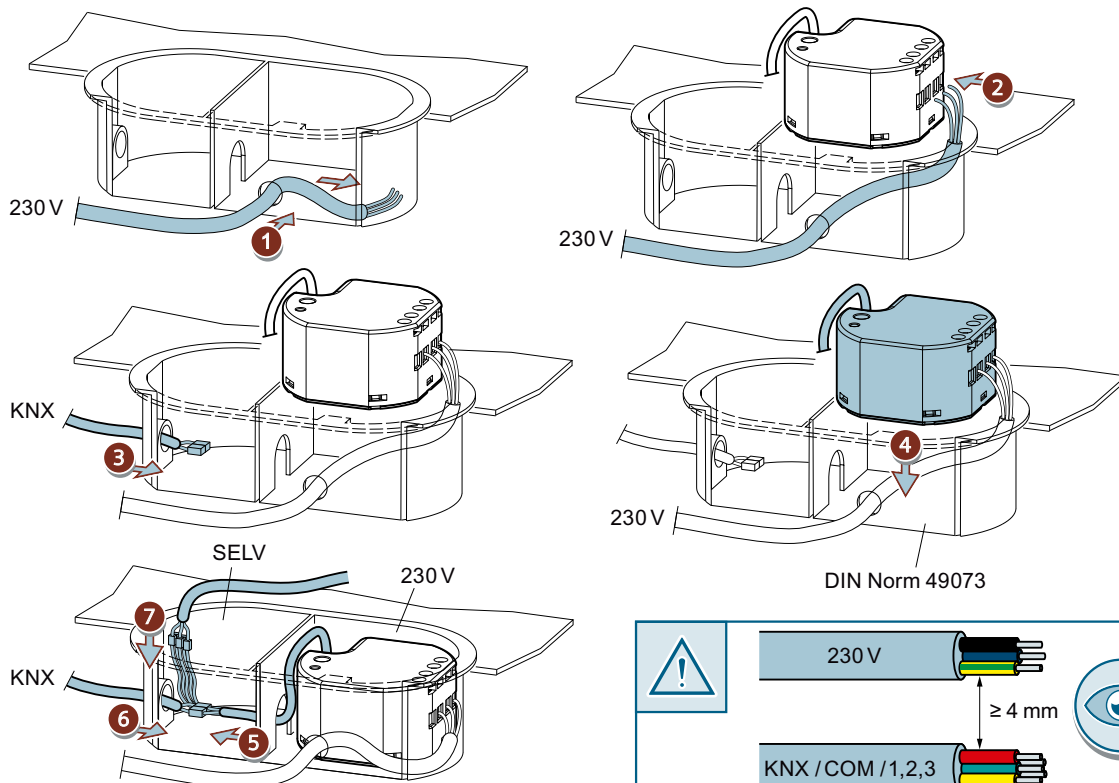

82404407

Contents / Lieferumfang / Etendue de la livraison / Contenido / 供货范围

Required tools / Notwendige Werkzeuge / Outils nécessaires / Herramientas requeridas / 必要工具

Assembly / Montage / Montage / Montaje / 安装

# Assembly / Montage / Montage / Montaje / 安装

5WG1592-8AB01

Technical Documentation:

[https://www.hqs.sbt.siemens.com/cps\\_product\\_data/data/search\\_find\\_en.htm?te1=5WG1&te2=592-8AB01](https://www.hqs.sbt.siemens.com/cps_product_data/data/search_find_en.htm?te1=5WG1&te2=592-8AB01)

# Removal / Demontage / Démontage / Desmontaje / 拆卸

5WG1592-8AB01

Technical Documentation:

[https://www.hqs.sbt.siemens.com/cps\\_product\\_data/data/search\\_find\\_en.htm?te1=5WG1&te2=592-8AB01](https://www.hqs.sbt.siemens.com/cps_product_data/data/search_find_en.htm?te1=5WG1&te2=592-8AB01)