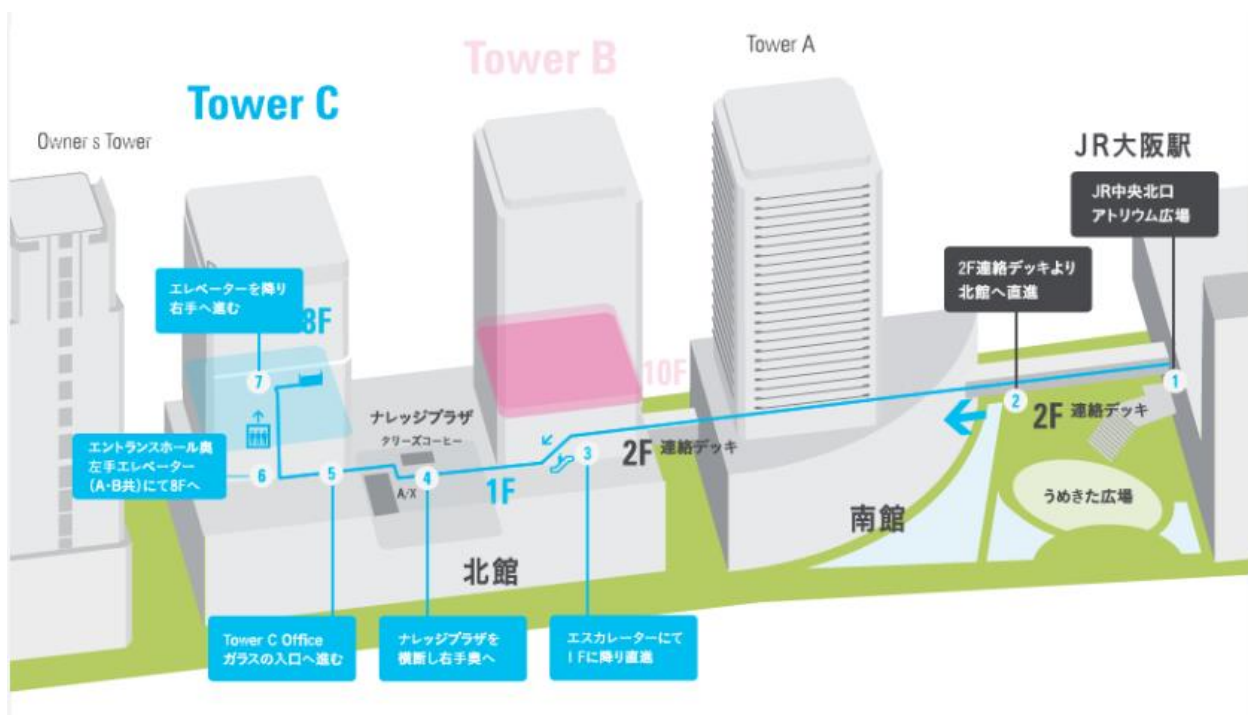

【地図：大阪会場】

グランフロント大阪ナレッジキャピタルカンファレンスルーム

タワーC C03 会議室 (7/15, 16, 8/19, 20)

C05 会議室 (10/14, 15)

〒530-0011

大阪市北区大深町 3 番 1 号 北館 タワーC

JR「大阪駅」(アトリウム広場) …徒歩 3 分

地下鉄御堂筋線「梅田駅」 …徒歩 3 分

阪急電鉄「梅田駅」 …徒歩 3 分