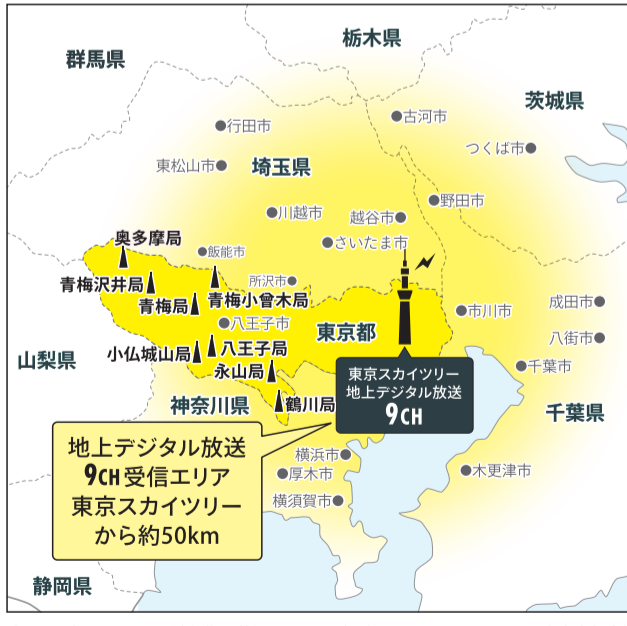

※番組情報は編成の都合上変更になる場合がございますのでご了承ください。

最新の番組情報は、HPの番組表をご確認ください。 s.mxtv.jp ▶ 「番組表」 MX 番組表

地上デジタル放送受信エリアのめやす

●エリア内であっても電波伝搬の状況によっては視聴できないこともあります。●東京都全域と神奈川県、埼玉県、千葉県、茨城県の一部の約1500万世帯が対象(栃木県、群馬県、山梨県、静岡県の一部もケーブルテレビにより視聴可能)。●東京都の西部地域(多摩、八王子、青梅、奥多摩など)及び島しょ地域(伊豆諸島)に中継局を設置してカバー。●小笠原諸島はケーブルテレビでカバーしています。

タイム料金表

時間	A	特B	B	C
30分	1,600,000	1,200,000	700,000	540,000
25分	1,450,000	1,090,000	630,000	490,000
20分	1,280,000	960,000	560,000	430,000
15分	1,170,000	880,000	510,000	400,000
10分	1,010,000	760,000	450,000	340,000
5分	810,000	610,000	350,000	270,000

(単位:円)

- ①時間枠は、いずれも局が保有するSBを含みますので、実際の契約放送時間はそれぞれ短縮されます。
- ②タイム料金には、番組制作費、CM制作費は含まれません。
- ③30分以上の番組の料金は、30分の料率を適用し加算いたします。
- ④TOKYO MX1、TOKYO MX2は同一の料金を適用いたします。
- ⑤同一番組でタイムランクが2つ以上にかかる場合、一番高いランクの料金を適用いたします。
- ⑥祝日、正月三日が日及び振替休日土日のタイムランクを適用いたします。

ケーブルテレビ

東京都	神奈川県	千葉県	山梨県
- JCOM 足立 - JCOM 板橋・北 - JCOM 江戸川 - JCOM 大田 - JCOM 杉並・中野 - JCOM 目黒・目黒 - JCOM 目黒・東 - JCOM 目黒・西 - JCOM 目黒・東 - JCOM 目黒・西 - JCOM 目黒・東 - JCOM 目黒・西	- JCOM かながわセントラル - JCOM 相模原・大和 - JCOM 湘南・鎌倉 - JCOM 湘南・鎌倉 - JCOM 湘南 - JCOM 町田・川崎 - JCOM 川口・戸田 - JCOM さいたま - JCOM 東上・川越 - JCOM 所沢 - JCOM 草加 - JCOM 越谷・春日部	- JCOM 南横浜 - JCOM 横浜 - JCOM 横浜 - JCOM 横浜 - JCOM 横浜 - JCOM 横浜 - JCOM 横浜 - JCOM 横浜 - JCOM 横浜 - JCOM 横浜 - JCOM 横浜 - JCOM 横浜	- JCOM 市川・浦安 - JCOM 木更津 - JCOM 千葉セントラル - JCOM 東葛・葛飾 - JCOM 東葛 - JCOM 船橋習志野 - JCOM 船橋習志野 - JCOM 船橋習志野 - JCOM 船橋習志野 - JCOM 船橋習志野 - JCOM 船橋習志野 - JCOM 船橋習志野

TOKYO MX が視聴できているか、ご確認ください。チャンネル: 9CH

マルチチャンネルとは?

地上デジタル放送では高度な圧縮技術により、最大で同時に3チャンネルの放送が可能になりました。TOKYO MXでは2つの番組を同時放送するマルチチャンネル放送を実施しています。

1. 1 リモコンの9を押します。通常、このときに表示されるのは、TOKYO MX1です。
  2. 2 選局ボタンのを押してください。TOKYO MX2の番組が表示されます。
2. 詳しくはこちら ▶ s.mxtv.jp/multi_guide/

EPG番組表の表示方法

TOKYO MX1の番組情報を2列分、TOKYO MX2の番組情報を1列分の表示とし、より充実した内容をお届けしています。

	TOKYO MX 1	TOKYO MX 2
0	091	092
5	00 MXショッピング	00 ヒーリングタイム&ヘッドラインニュース
	30 お買い物情報