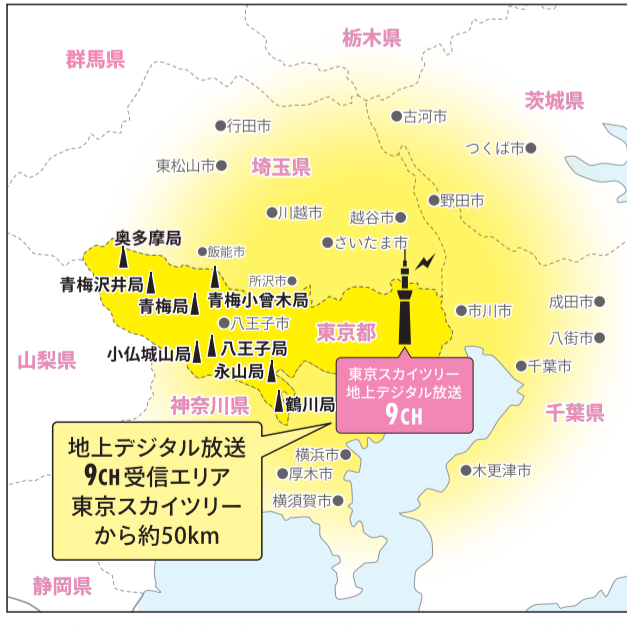

※番組情報は編成の都合上変更になる場合がございますのでご了承ください。

最新の番組情報は、HPの番組表をご確認ください。 s.mxtv.jp ▶ 「番組表」 MX 番組表

地上デジタル放送受信エリアのめやす

●エリア内であっても電波伝搬の状況によっては視聴できないこともあります。●東京都全域と神奈川県、埼玉県、千葉県、茨城県の一部の約1500万世帯が対象(栃木県、群馬県、山梨県、静岡県の一部もケーブルテレビにより視聴可能)。●東京都の西部地域(多摩、八王子、青梅、奥多摩など)及び島しょ地域(伊豆諸島)に中継局を設置してカバー。●小笠原諸島はケーブルテレビでカバーしています。

タイム料金表

時間	A	特B	B	C
30分	1,600,000	1,200,000	700,000	540,000
25分	1,450,000	1,090,000	630,000	490,000
20分	1,280,000	960,000	560,000	430,000
15分	1,170,000	880,000	510,000	400,000
10分	1,010,000	760,000	450,000	340,000
5分	810,000	610,000	350,000	270,000

(単位:円)

- ①時間枠は、いずれも局が保有するSBを含みますので、実際の契約放送時間はそれぞれ短縮されます。
- ②タイム料金には、番組制作費、CM制作費は含まれません。
- ③30分以上の番組の料金は、30分の料率を適用し加算いたします。
- ④TOKYO MX1、TOKYO MX2は同一の料金を適用いたします。
- ⑤同一番組でタイムランクが2つ以上にかかる場合、一番高いランクの料金を適用いたします。
- ⑥祝日、正月三日及び振替休日土日のタイムランクを適用いたします。

ケーブルテレビ

東京都	神奈川県	千葉県	山梨県
- JCOM 足立 - JCOM 板橋・北 - JCOM 江戸川 - JCOM 大田 - JCOM 杉並・中野 - JCOM 目黒・目黒 - JCOM 目黒・東 - JCOM 目黒・西 - JCOM 目黒・東 - JCOM 目黒・西 - JCOM 目黒・東 - JCOM 目黒・西	- JCOM かながわセントラル - JCOM 相模原・大和 - JCOM 相模原・鎌倉 - JCOM 湘南・鎌倉 - JCOM 湘南 - JCOM 町田・川崎	- JCOM 南横浜 - JCOM 横浜 - JCOM 横浜 - JCOM 横浜 - JCOM 横浜 - JCOM 横浜 - JCOM 横浜 - JCOM 横浜 - JCOM 横浜 - JCOM 横浜 - JCOM 横浜 - JCOM 横浜	- YOUテレビ - 横浜ケーブルビジョン - 厚木伊勢原ケーブルネットワーク - 湘南ケーブルネットワーク - 伊豆急ケーブルネットワーク - スカパー JSAT

TOKYO MX が視聴できているか、ご確認ください。チャンネル: 9CH

マルチチャンネルとは?

地上デジタル放送では高度な圧縮技術により、最大で同時に3チャンネルの放送が可能になりました。TOKYO MXでは2つの番組を同時放送するマルチチャンネル放送を実施しています。

1. 1 リモコンの9を押します。通常、このときに表示されるのは、TOKYO MX1です。
  2. 2 選局ボタンのを押してください。TOKYO MX2の番組が表示されます。
2. 詳しくはこちら ▶ s.mxtv.jp/multi_guide/

EPG番組表の表示方法

TOKYO MX1の番組情報を2列分、TOKYO MX2の番組情報を1列分の表示とし、より充実した内容をお届けしています。

	TOKYO MX 1	TOKYO MX 2
00	091	092
5	00 MXショッピング	00 ヒーリングタイム&ヘッドラインニュース
	30 お買い物情報