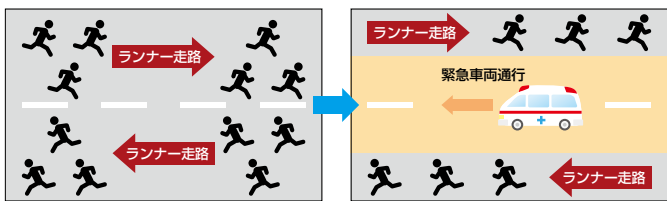

往復走行区間

※通常時は車両は通りません

※緊急時には車両は道路中央を走行、ランナーは道路の端に寄ってください

- ●イヤホンでの音楽を聴きながらの走行は、周囲の音が聞こえず危険です(救護車両や緊急車両等が通ります)ので、お控えください。
- ●主催者が設置した給水所以外の給食・給水については、主催者は一切の責任を負いません。

南海トラフ地震に備えて

高知県では南海地震という大規模な地震が約100～150年の周期で発生しており、大きな被害を被ってきました。万が一の大規模地震が起こった時には、直ちに競技を中止し、大会スタッフの指示に従い安全な場所へ避難しましょう。

コース上の高知市・南国市・土佐市での想定

1) 強く、長い揺れ

最大で震度7の強い揺れが想定されています。また、体に感じる揺れが3分以上続く恐れがあります。

2) 早く襲来する津波

地震発生から早いところでは10分程度で、津波が押し寄せます。

近くの避難場所(高台、避難ビル等)へ避難し、津波警報が解除されるまで待機しましょう。

★コースの近くには避難場所が整備されています。

詳しくは、高知県南海トラフ地震対策課「南海トラフ地震に備えるポータルサイト」
<http://www.pref.kochi.jp/sonae-portal/>をご覧ください。

安全に走るために

- ●大会当日は気温が高く(低く)なることも予想されます。競技に適した服装でご参加ください。
- ●競技前、競技中に体調が悪くなった場合は競技を中止してください。(棄権する勇気を持ちましょう)
- ●脱水を防ぐために水分を摂取しましょう。
  ☆レースを走る前からこまめに水分補給をしましょう。
  ☆レース中は30分に1回は水分補給をしましょう。
  ☆水だけでなくスポーツドリンクも摂りましょう。(電解質の摂取)
- ●大会前日は十分な睡眠を取りましょう。
- ●レース中、走れなくなったら

- ➔ 近くの救護所へ行く
- ➔ 近くの救護車へ乗る
- ➔ 収容バス(関門・最後尾)に乗る
- ➔ 大会スタッフに申し出る(救護車等の手配)

★救護所(22箇所)、メディカルカー(24台)、収容バス(15台)には医師もしくは看護師、大会スタッフが常駐・乗車しています。

- ●倒れている人を発見した時は、近くの大会スタッフを呼んでください。可能ならば救急車を呼ぶ、心肺蘇生を行うなどご対応をお願いします。

輝け、誇り高き裏方。