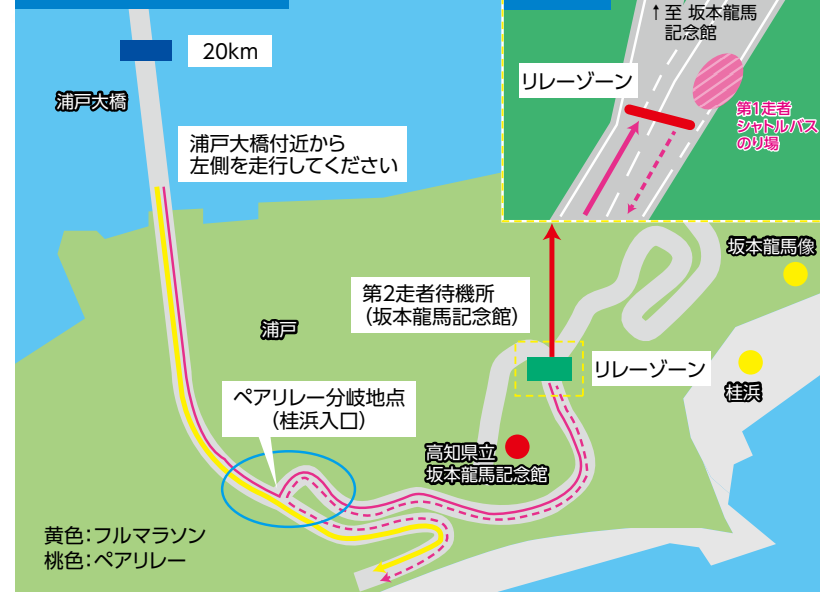

分岐地点 ~ 中継地点

分岐点の注意

第1走者は20km地点の浦戸大橋付近から徐々に左側に寄って走行してください。浦戸大橋を渡ってから約300mほど走った「桂浜入口」から左に入ります。係員の指示に従ってください。

中継時の注意

第1走者が計測用のマットを踏みます。その後、第2走者にタスキを渡します。「桂浜入口」からは1車線ずつの走行区間になります。センターラインを越えないように走行してください。