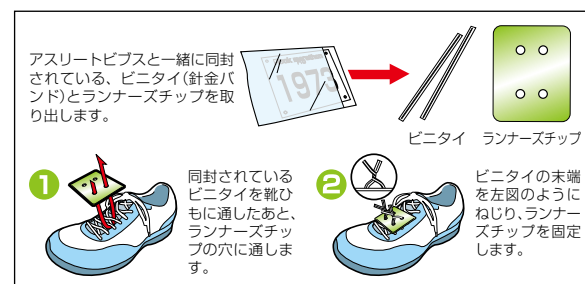

ランナーズチップ装着方法

アスリートビブス チャリティゼッケン 裏

スポンサー A12345 00123 手荷物預かりトラック番号 スタートブロック	氏名・種目名に間違いがないかご確認ください。 記入欄 必ずご記入ください フォトナンバーです。ランフォトプラスサービス(P7)が必要なナンバーです。上着等で隠れないようにしてください

★手荷物預け会場について

手荷物預け会場は種目により分かれています。アスリートビブスに記載の会場にお越しください。(P13・14をご確認ください)

家具を選ぶように
物置を選ぶ。