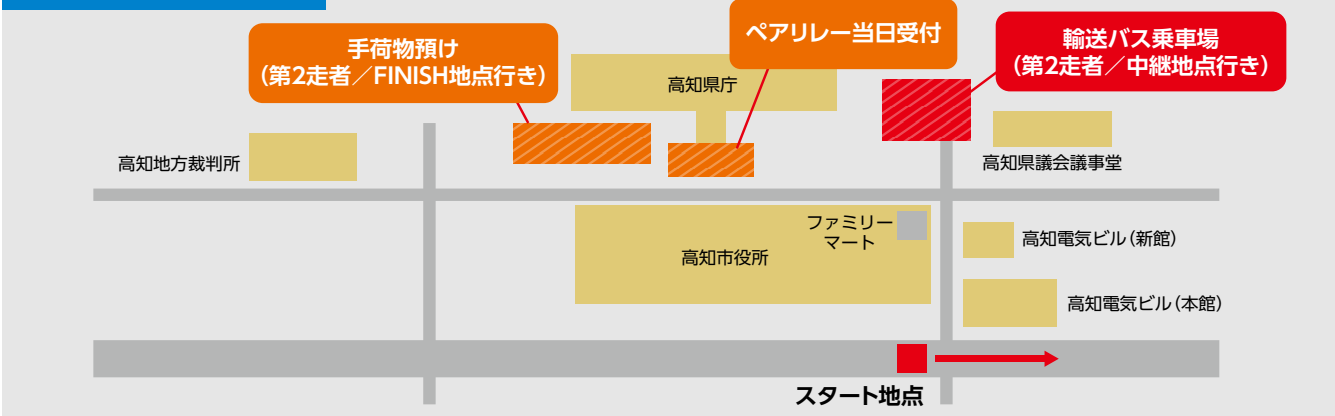

ペアリレー スタート会場・分岐地点・中継地点

スタート会場 (高知県庁前)

全体注意事項

- ●ペアリレーは当日も受付(6:00~8:00)を行いますので必ず2名で高知県庁へお越しください。(タスキをお渡します。)
- ●ペアリレーは表彰はありません。
- ●2人でタスキをつなぎ、制限時間内にフィニッシュすることで完走となります。(完走の場合のみ、第2走者にメダルを2つお渡しします)
- ※どちらかが途中棄権した場合は完走となりませんのでご注意ください。
- ※完走タオルは第1走者、第2走者それぞれフィニッシュ時にお渡しします。完走証は第2走者に1枚お渡しします。
- ●当日、ペアのいずれかが欠場となった場合は第1走者の区間のみ走ることができます。受付時にお申し出ください。その場合は完走扱いにはなりません。
- ●第1走者が出走後、途中で競技中止となった場合でも第2走者は走ることができます。その場合、第2走者は中継地点から12:15に一齐繰り上げスタートとなります。
- ※繰り上げスタートとなった場合は完走となりませんのでご注意ください。
- ●第1走者はフルマラソンと同時に9:00スタートとなります。予想タイムでスタートブロックを指定しておりますので、ナンバーカードに記載されたブロックよりスタートしてください。

参加賞引換・手荷物について

- ※参加賞引換方法は、大会ガイドP2をご覧ください。
- ●前日中央公園にて参加賞及び手荷物袋を配布いたします。前日のうちに荷物の準備ができますので、前日受け取りをお勧めします。
- ※タスキは当日にお渡しします。前日には配布いたしません。
- ●手荷物袋は3枚お渡しします。
- ①第1走者の着替え用⇒第2走者に預け、中継地点で受け取ります。
- ②第2走者の着替え用⇒トラックに預け、春野陸上競技場で受け取ります。
- ③第2走者の直前まで着ていた上着用⇒中継地点で専用ラックにかけてください。第1走者は中継地点にて①と③を受け取り、シャトルバスでフィニッシュ会場へ移動してください。第2走者は②を県庁で預け、①を中継地点に持参して専用ラックにかけてください。

第2走者の移動について

第2走者は中継地点(高知県立坂本龍馬記念館)まで主催者が用意するバスで移動します。乗り場は高知県庁東側駐車場です。バスは8:15より、順次出発します。必ず受付をすませてから7:30~8:10の間に乗車ください。※中継地点に直接向かうことはおやめください。点呼も兼ねますので必ずバスに乗車してください。

当日の流れ

6:00~8:00 高知県庁:ペアリレー受付

第1走者

受付後~8:00	手荷物を第2走者に預ける
7:30~8:30	スタートブロック整理
9:00	スタート
10:10頃~	中継地点にFINISH/第2走者スタート
	完走タオル、ドリンク受け取り 第2走者に預けた手荷物を引き取り着替え 第2走者が預けた手荷物を引き取り
	選手輸送バスで春野陸上競技場へ
	第2走者と合流、解散

第2走者

受付後~8:00	FINISHで受け取る手荷物をトラックに預ける
8:15~8:30	第1走者の荷物を持ち、選手輸送バス乗車 スタート会場出発
9:00前後	高知県立坂本龍馬記念館到着(中継地点) 第1走者の手荷物を専用ラックにかけ
10:10頃~	中継地点にFINISH/第2走者スタート
12:15	一齐スタート(第一走者が未着、途中棄権の場合)
	春野陸上競技場にFINISH/完走タオル、メダル受け取り
	第1走者と合流、解散