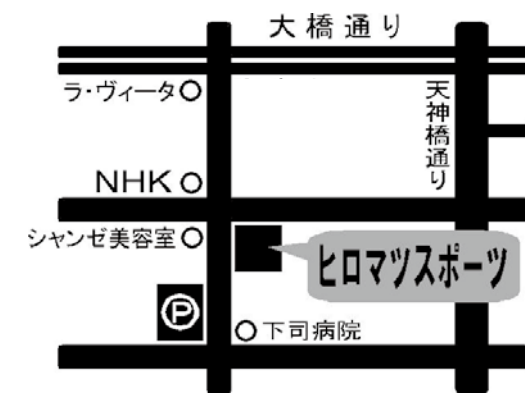

## ヒロマツスポーツ

X(旧Twitter)

Instagram

HIROMATSU\_SPORTS

高知市本町3丁目5-20(NHK前)

TEL: 088-822-6151

FAX: 088-823-6223

メール: maeda-h@themis.ocn.ne.jp