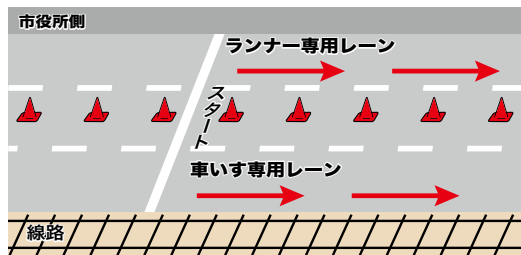

### 集合からスタートまで

<小学1年生～18歳未満の方>

・8:00までに高知市役所西側へ整列ください。

<車いすをご利用の方>

・8:00までに高知市役所東側へお集まりください。  
・8:10になりましたら係員がスタート地点まで誘導します。

●スタート時のレーン分けについて

スタート時の安全確保のため、車いすとランナーのレーンを分けています。

●車いす専用レーンは、車いすの種別の特性に配慮し、レーサー・競技用・電動・生活用・その他の車いすの順でスタートしていただきます。

### アスリートビブス

●1人2枚です。1枚は正面から見える位置(胸部)に付けていただき、もう1枚は背中につけてください。

※ファンランは記録計測はありません。