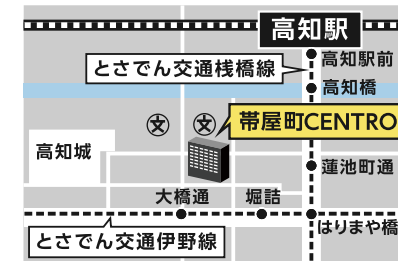

## 株式会社アイレップ

東京本社 〒150-6021  
東京都渋谷区恵比寿4-20-3  
恵比寿ガーデンプレイスタワー21F  
アイクリエイティブ  
デベロップメントセンター高知  
〒780-0841  
高知県高知市帯屋町2-2-9  
帯屋町CENTRO3F