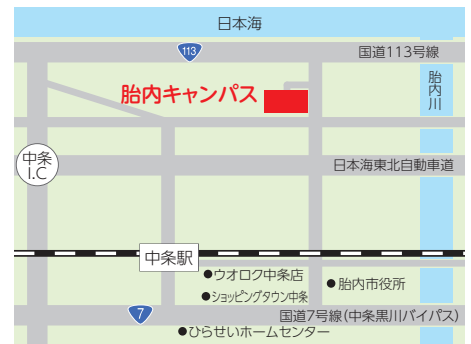

高井 伴明

日時 **2月7日(金)** 午後6時開演 開場/午後5時30分 終演/午後7時(予定)

放送予定 **2月7日(金)** 午後6時10分~7時(生放送)
総合テレビ・新潟県域

会場 **新潟食料農業大学 胎内キャンパス 管理棟1F・エントランス**
〒959-2702 新潟県胎内市平根台2416
*満席の場合は、立ち見または入場を制限させていただくことがあります。
*お車で越えしいたぐ場合は、新潟食料農業大学の駐車場をご利用ください。