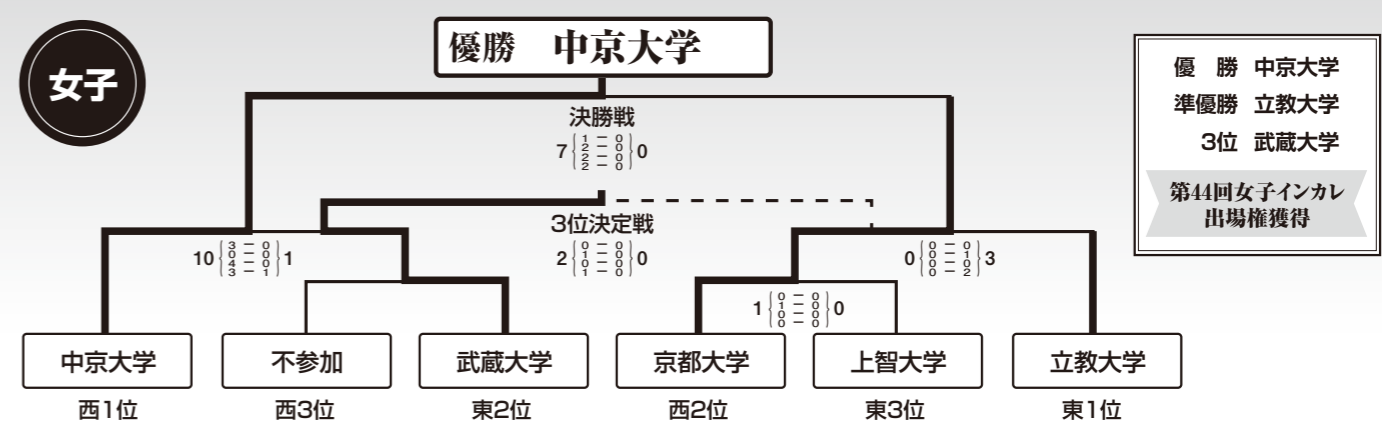

第41回全日本大学東西交流戦・記録

7月17日(日) 立命館OICフィールド

男子 ◀ 東日本 4 | 1 | 西日本 ●西日本 19勝6分14敗

※2022年は男子部のみ実施