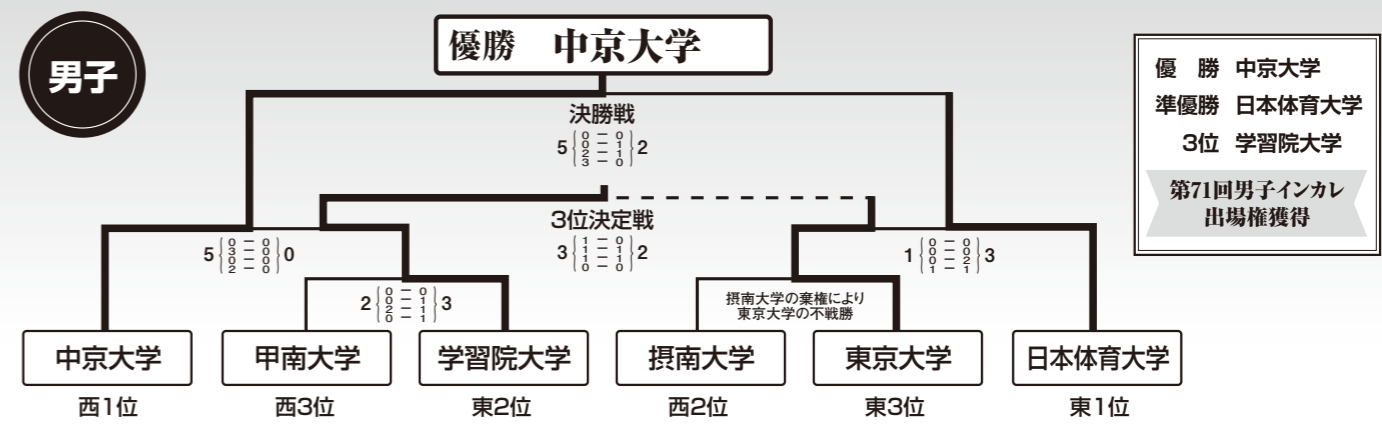

第41回全日本大学東西交流戦・記録

7月17日(日) 立命館OICフィールド

男子 ◀ 東日本 4 | 1 | 西日本 ●西日本 19勝6分14敗

※2022年は男子部のみ実施