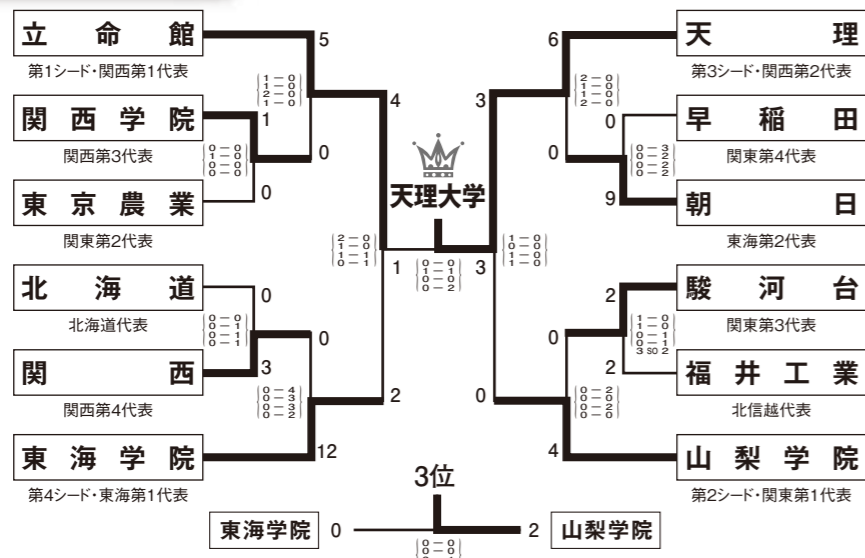

女子

1. **優勝** ▶ 天理大学 (5年ぶり・23回目)
   準優勝 ▶ 立命館大学
   3位 ▶ 山梨学院大学
   4位 ▶ 東海学院大学
2. 最優秀選手賞 原田愛里 (天理大学)
   敢闘選手賞 佐々木杏果 (立命館大学)