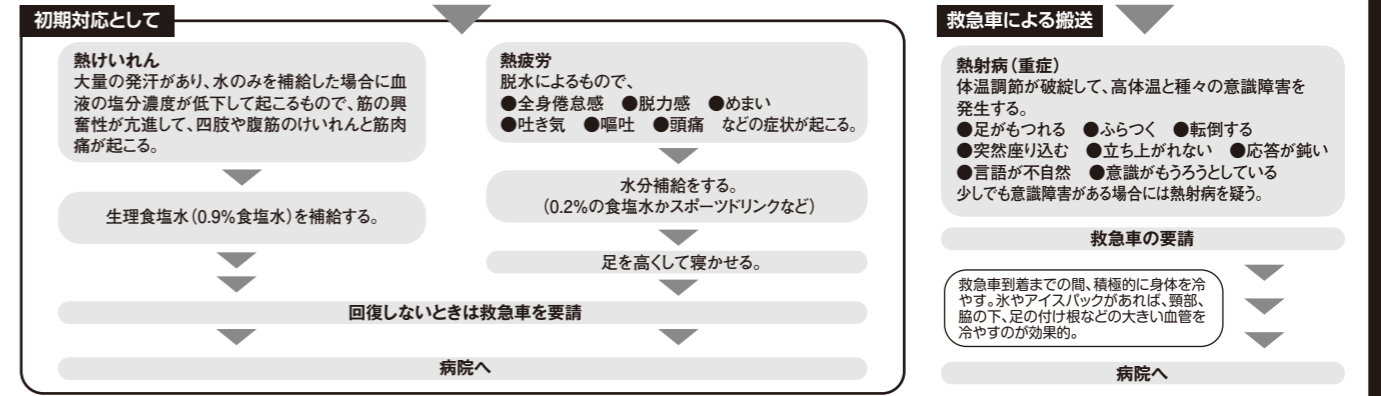

雷発生時における競技会運営ガイドライン

1. 雷光から雷鳴までの時間差が30秒 (雷の位置が約10kmの距離と同等) となるまでに、審判員は試合を中断し、選手・監督・コーチ等のチーム関係者と競技会運営関係者等は、安全な建物または場所に避難を完了していなければならない。これは、他の技術や機器が使えない状況で判断するための現実的な方策として考案されたものである。この危険圏外での雷の発生について、可能性は低い危険が存在することを付記する。なお、現在の科学技術では、その圏内のどこかで次の落雷が起こるかは予測できない。
  2. 青空が見えることと雨が降っていないという現象は、雷が発生しないことを保証するものではない。雨の中心から16km離れたところでも、落雷が起きる可能性がある。雨は落雷の必要条件ではない。
  3. 最後の雷光または雷鳴から少なくとも30分が経過した後、試合を再開することが望ましい。
  4. 天候の状況を把握するために別途電子的な探知装置があれば、それを使用すべきであるが、それを唯一の判断基準としてはならない。
2. (出典:NCAA Sports Medicine Handbook and NCAA Championships Severe Weather Policy)

落雷事故の予防には

気象情報の収集が避雷対策の第一歩!

雷の発生・接近

雷の発生・接近を知るには AMラジオの活用50kmほど離れた雷からカリカリという音をキャッチ

雷の危険性
■雷の電流は一般家庭の数百~数万倍
■雷の直撃を受けると80%が死亡

●雷鳴が聞こえた または ●頭上に黒雲が急に発達

直ちに安全な場所 (建物内) に避難・待機

グラウンド内は危険です!

雷雲が遠ざかり、雷鳴が聞こえなくなっても、20分ぐらいは安全な場所で待機し、気象台などから情報収集!

試合中も気象の変化には常に注意が必要です!!

■各地域気象台
情報収集はこちらから
大阪 TEL 06-6949-6304 奈良 TEL 0742-22-2555 兵庫 TEL 078-222-8915 滋賀 TEL 0749-22-6141 京都 TEL 075-841-3006 (平日)・075-177 (土日)
携帯電話から各府県の市外局番に177でその府県の気象情報を知ることができます。