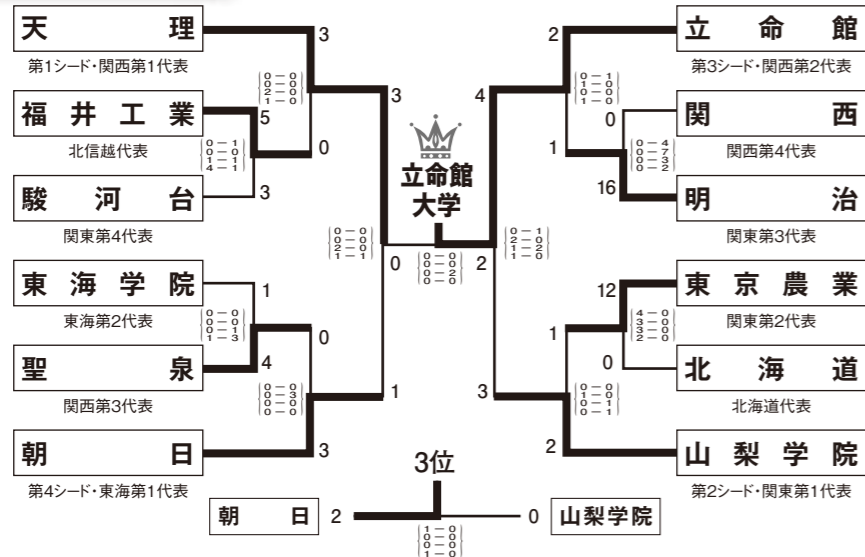

第41回全日本大学王座決定戦・記録

2022年7月15日(金)～7月18日(月・祝)
立命館OICフィールド、親里ホッケー場

男子

1. **優勝** ▶ 立命館大学 (4年ぶり・8回目)
   準優勝 ▶ 天理大学
   3位 ▶ 朝日大学
   4位 ▶ 山梨学院大学
2. 最優秀選手賞 佐伯尚憲 (立命館大学)
   敢闘選手賞 松島貴也 (天理大学)