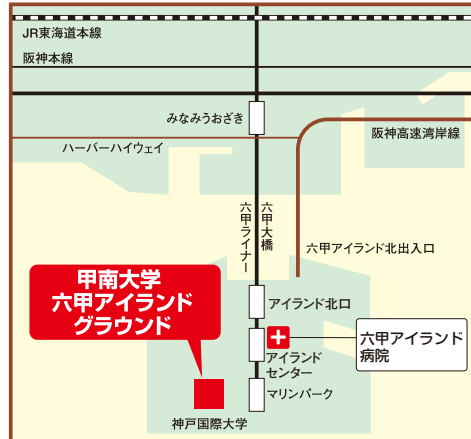

甲南大学ホッケーグラウンド

(六甲アイランド体育施設)

〒658-0032
神戸市東灘区
向洋町8-2
TEL 078-857-1602

- ●JR住吉駅より
  六甲ライナー乗車、
  マリナーパーク下車、
  西へ徒歩約5分。

+
*六甲アイランド病院
神戸市東灘区向洋町
中2-11
TEL 078-858-1111