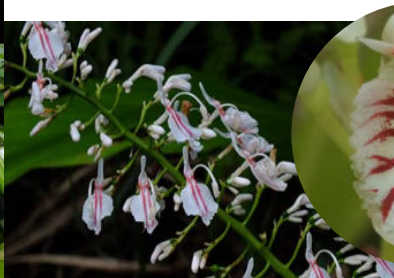

利用者の皆様へ

来園するには新型コロナウイルス感染症対策をお願いします。

公園のゲットウの仲間たち 5月の花

ゲットウ

アオノクマタケラン

クマタケラン

自然あふれる名護城公園内にある
さまざまな樹木について観察してみましょう。

日時：5月14日(土) 9時30分～11時