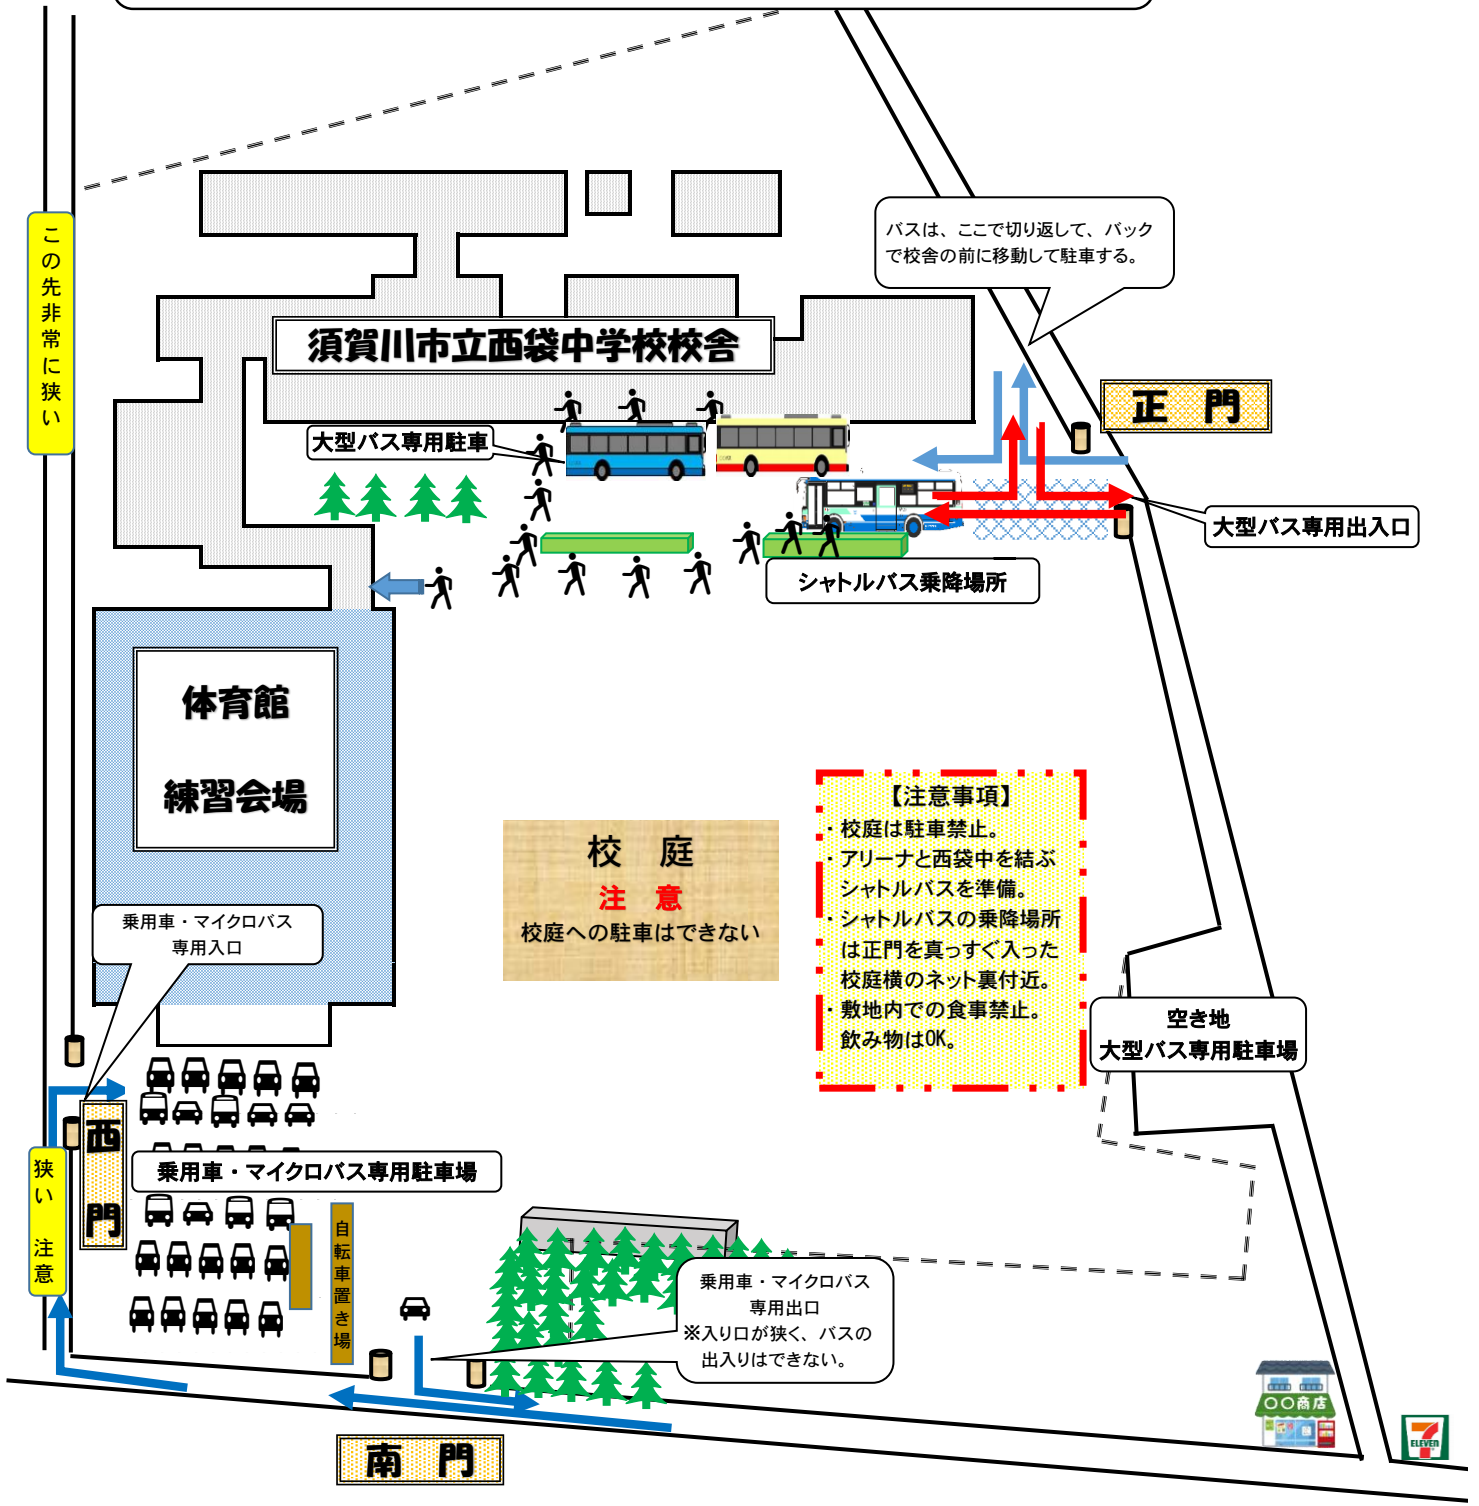

令和4年度全国中学校体育大会 第53回全国中学校柔道大会
 練習会場駐車場図 ~ 須賀川市立西袋中学校 校庭 ~

この先非常に狭い

バスは、ここで切り返して、バックで校舎の前に移動して駐車する。

須賀川市立西袋中学校校舎

正門

大型バス専用駐車

大型バス専用出入口

シャトルバス乗降場所

体育館
練習会場

【注意事項】
 ・校庭は駐車禁止。
 ・アリーナと西袋中を結ぶシャトルバスを準備。
 ・シャトルバスの乗降場所は正門を真っすぐ入った校庭横のネット裏付近。
 ・敷地内での食事禁止。飲み物はOK。

校庭注意
 校庭への駐車はできない

空き地
大型バス専用駐車

乗用車・マイクロバス専用入口

狭い注意

乗用車・マイクロバス専用駐車場

西門

自転車置き場

乗用車・マイクロバス専用出口
 ※入り口が狭く、バスの出入りはできない。

南門