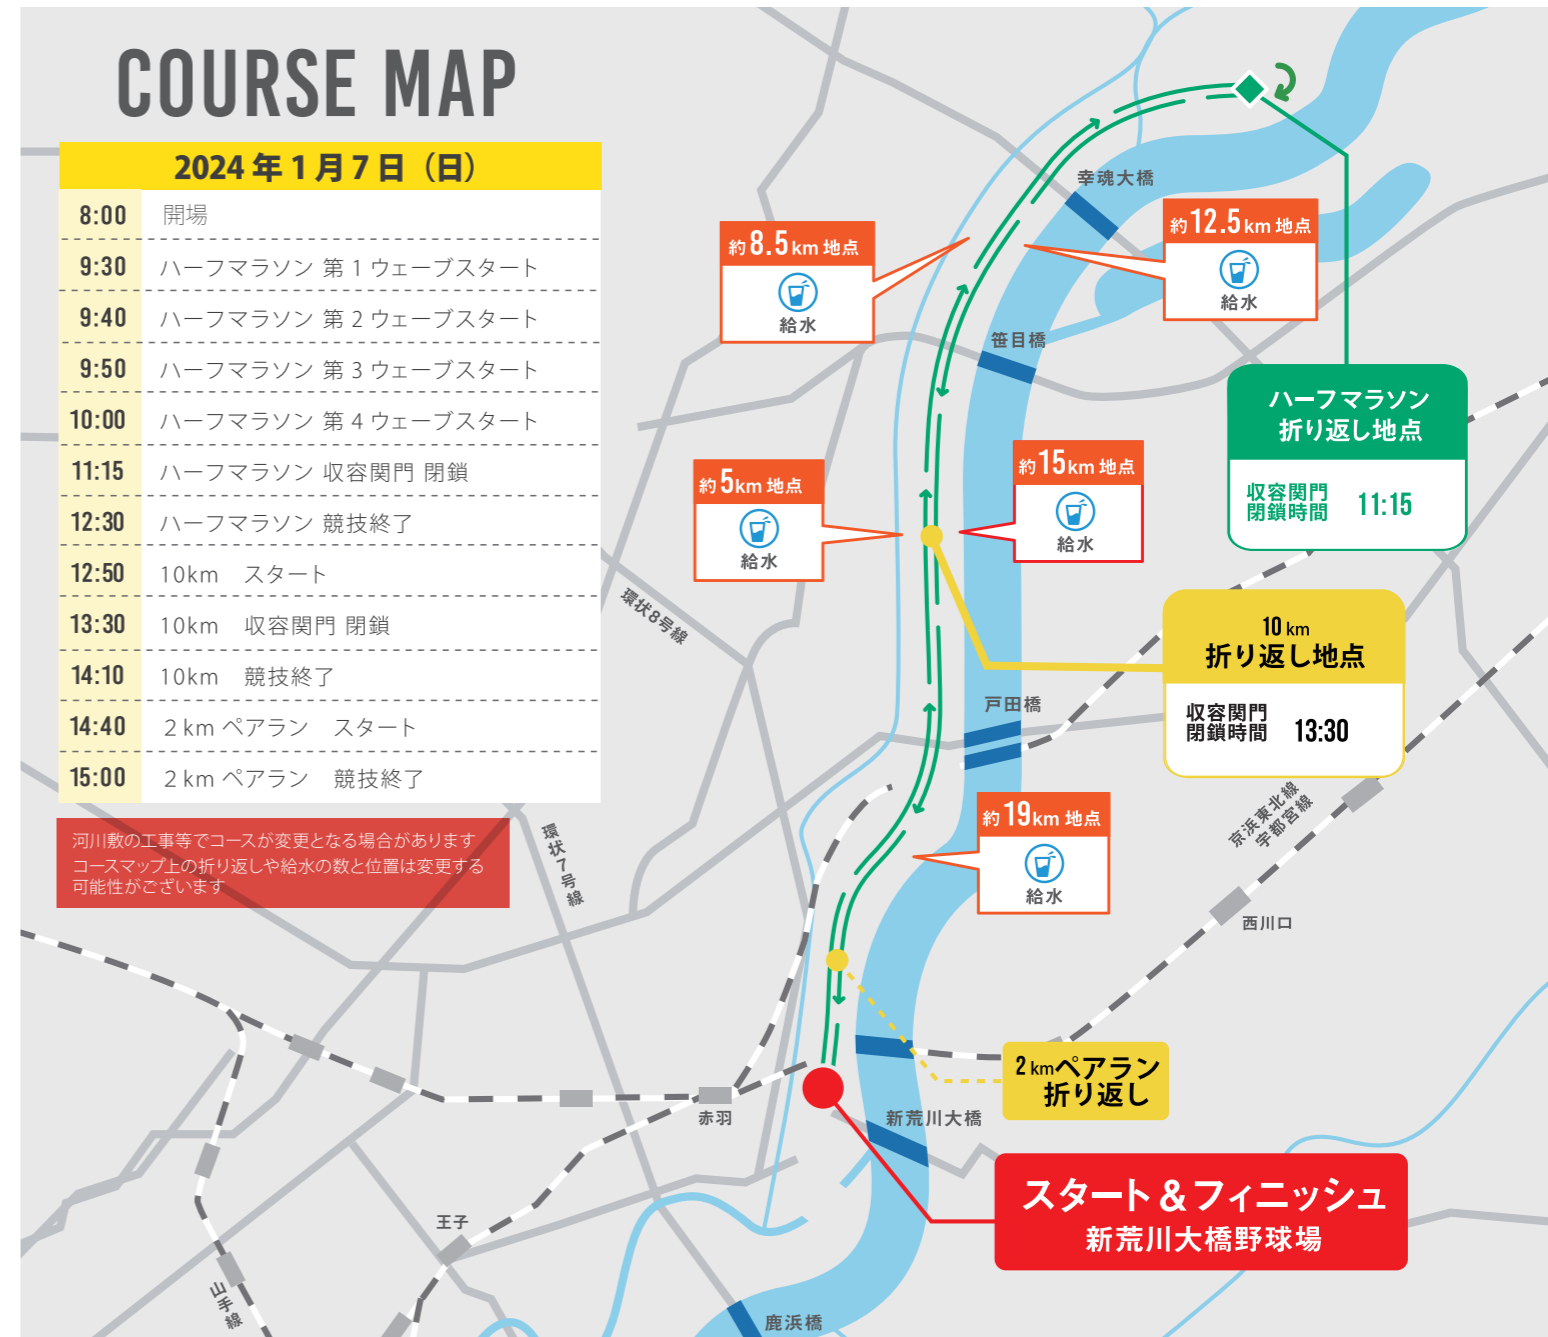

タイムに異議がある場合は、リザルト発行後2日後の17時00分までに大会事務局にご連絡ください。

会場図・スケジュール

●会場図

●スケジュール

時間	内容
8時00分	開場
9時30分	ハーフマラソン 第1ウェーブスタート ■ 1101 アスリートビブス: 青
9時40分	ハーフマラソン 第2ウェーブスタート ■ 1101 アスリートビブス: ピンク
9時50分	ハーフマラソン 第3ウェーブスタート ■ 1101 アスリートビブス: 緑
10時00分	ハーフマラソン 第4ウェーブスタート ■ 1101 アスリートビブス: 黄
11時15分	ハーフマラソン 収容関門 閉鎖
12時30分	ハーフマラソン 競技終了
12時50分	10km スタート ■ 1101 アスリートビブス: 白
13時30分	10km 収容関門 閉鎖
14時10分	10km 競技終了
14時40分	2km ペアラン スタート ■ 1101 アスリートビブス: 紫
15時00分	2km ペアラン 競技終了
15時10分	閉場

※状況によりスケジュールは変更になる場合がございます。

コース・給水

●コース

●給水箇所

給水地点	ハーフマラソン	10km
約5km地点	○	○
約8.5km地点	○	-
約12km地点	○	-
約15km地点	○	-
約19km地点	○	○

アスリートビブス

●ハイテクハーフマラソン

●プレミアムランナー