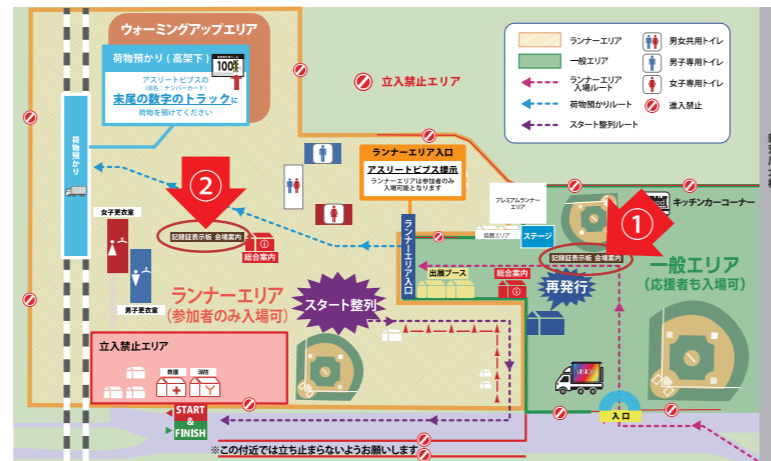

リザルト掲載

ハーフマラソン リザルト				ゴール予想タイム
種目	部門	男子	女子	
ハーフマラソン	総合	上位6位	上位6位	10時35分頃
	陸連登録者	上位6位	上位6位	10時35分頃
	44歳以下	上位6位	上位6位	10時35分頃
	45歳以上	上位6位	上位6位	10時40分頃
10kmの部	総合	上位6位	上位6位	13時20分頃
	陸連登録者	上位6位	上位6位	13時20分頃
	44歳以下	上位6位	上位6位	13時20分頃
	45歳以上	上位6位	上位6位	13時23分頃
2kmペアラン		上位6位		14時35分頃

●上位リザルトの張り出し場所

- ①会場入り口付近
- ②ランナーエリア中央付近
(総合案内テント②近く)

●上位リザルトの張り出し時間

- 各部門の上位6位ゴール後15分程度経過したとき
 ※ハーフマラソン一般の部は第4ウェーブの入賞者がゴール後15分が経過したときを予定

●WEB記録証のアップ予定時間

- 15時30分
 ※ハーフ、10kmの記録証にはグロスタイム、ネットタイム、ゴールタイムのみ記載となります。
 折り返しの記録は記載されません。
 ※2kmペアラン記録証には、ゴールタイムのみ記載となります。
 ◎ハーフ参加者が早い時間からスタート→失格
 ◎ハーフ参加者が遅いウェーブからスタート→グロスタイムは登録タイムのまま→順位はグロスタイム
 (ネットは出走した時間からとなります。)

●収容関門閉鎖時間

- ハーフ 折り返し地点 11時15分
- 10km 折り返し地点 13時30分

●制限時間

- ハーフ 12時30分
- 10km 14時10分
- 2kmペアラン 15時00分

SHOKZ

走る人とともに。

RUN with SHOKZ

大迫傑
 トップランナー
 Shokz アンバサダー