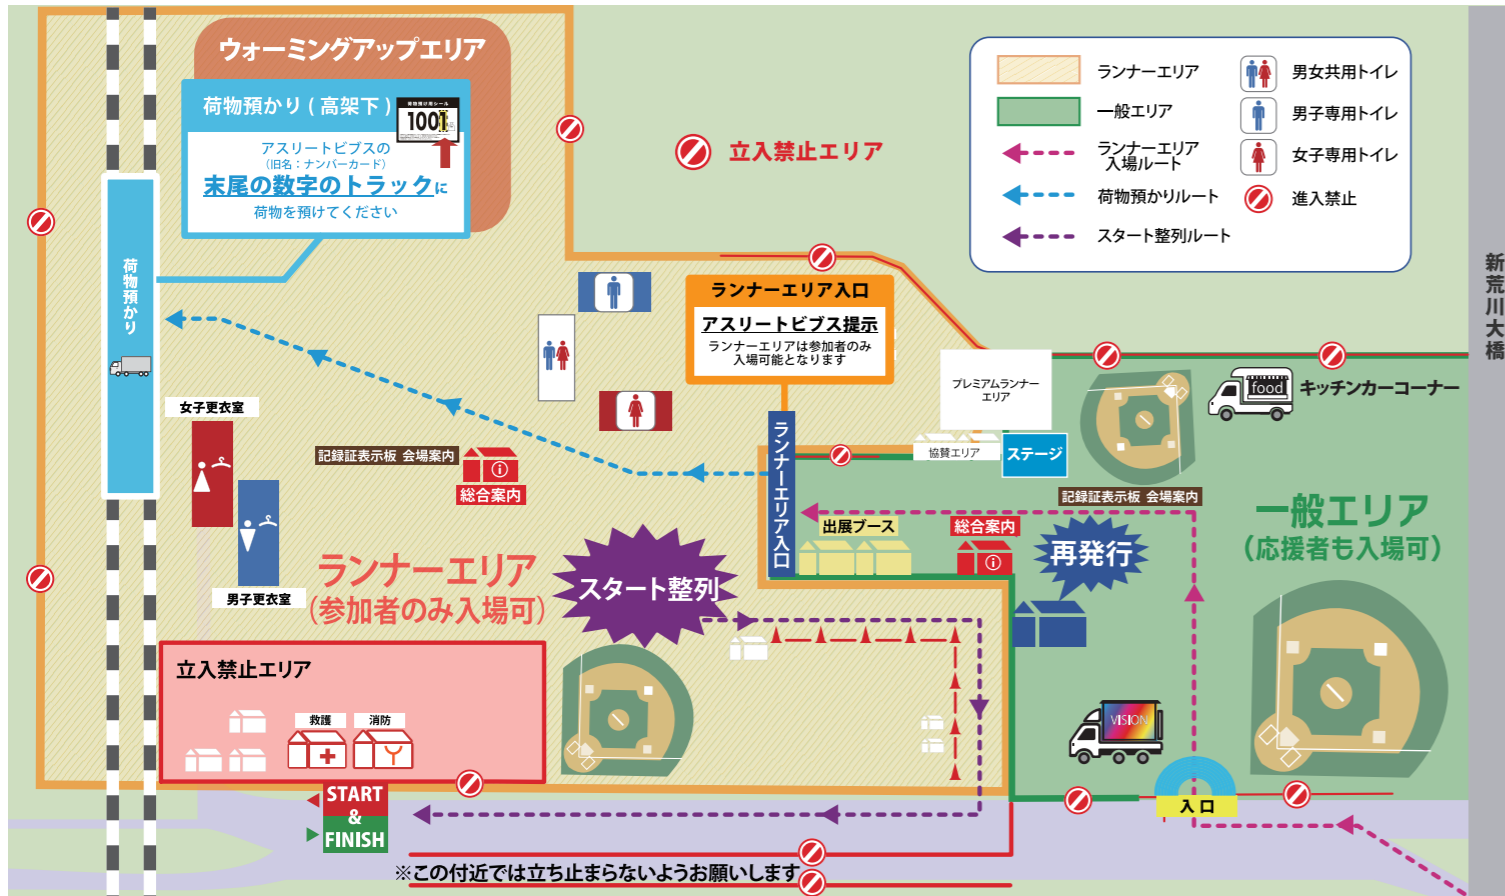

※最終リザルト、WEB記録証の掲載対象はグロスタイムが2時間30分以内の人とします。ゴールラインを通過した場合も記録の掲載はできませんので、ご了承ください。

※関門通過後も、收容バスに追いつかれた場合は制限時間内にゴールすることが難しいと判断し、競技を続けていただくことができません。また、参加者安全管理のため各自の判断で走り続けることができず、收容バスに乗っていただきますので、ご了承ください。

<その他>

タイムに異議がある場合は、リザルト発行後2日後の17時00分までに大会事務局にご連絡ください。

会場図・スケジュール

●会場図

●スケジュール

時間	内容
8時00分	開場
9時30分	ハーフマラソン 第1ウェーブスタート ■ 1101 アスリートビブス: 青
9時40分	ハーフマラソン 第2ウェーブスタート ■ 1101 アスリートビブス: ピンク
9時50分	ハーフマラソン 第3ウェーブスタート ■ 1101 アスリートビブス: 緑
10時00分	ハーフマラソン 第4ウェーブスタート ■ 1101 アスリートビブス: 黄
11時15分	ハーフマラソン 収容関門 閉鎖
12時30分	ハーフマラソン 競技終了
12時50分	10km スタート ■ 1101 アスリートビブス: 白
13時30分	10km 収容関門 閉鎖
14時10分	10km 競技終了
14時40分	2km ペアラン スタート ■ 1101 アスリートビブス: 紫
15時00分	2km ペアラン 競技終了
15時10分	閉場

※状況によりスケジュールは変更になる場合がございます。

コース・給水

●コース

●給水箇所

給水地点	ハーフマラソン	10km
約5km地点	○	○
約8.5km地点	○	-
約12km地点	○	-
約15km地点	○	-
約19km地点	○	○

アスリートビブス

●ハイテクハーフマラソン

●プレミアムランナー