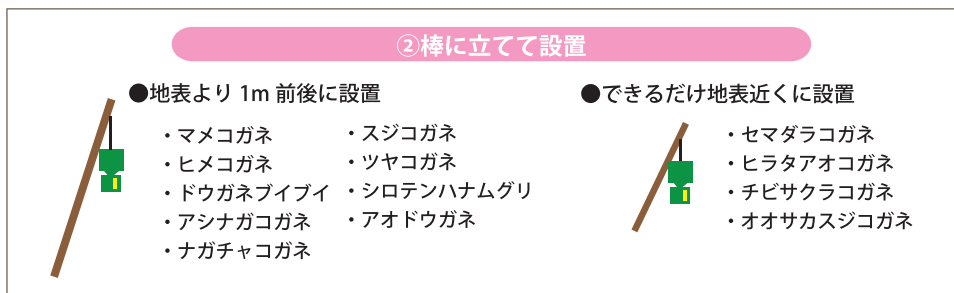

■ 設置方法のポイント

風通しの良い場所を選んで設置してください。また、風下は避けて設置ください。
気流が淀んだ場所・風の影響でフェロモンが圏外へ出る状況では十分な効果が期待できません。

1. 1 誘引力の目安は、距離にして **50～100m程度**です。
2. 2 トラップ内が捕獲された虫でいっぱいになる前に廃棄してください。
   長期間放置すると、捕獲した虫が腐敗し誘引効果を阻害します。
3. 3 コガネムシの種類ごとにフェロモン剤（誘引剤）は異なります。
   数種類のコガネムシが発生している場合は、その種類ごとに誘引剤をお求めください。
4. 4 異なる種類の誘引剤同士を近づけると効果が相殺されるため、目安として20m離して設置ください。
5. 5 対象となるコガネムシの種類によって設置する高さを調整してください。

配送： **宅配便配送** メーカー直送（佐川急便 他）

送料： **送料無料**

製造元 **富士フレーバー株式会社**

季節商品 本商品は3月～11月末までの季節限定販売です。
右ページ販売価格は2023年11月末までです。

3日後発送 ご注文より1～3営業日後の出荷。
当日出荷はお受けできません。

代引不可 本商品はメーカー直送につき、
代金引換決済のサービスはご利用できません。

送料込み 別途送料のご負担はございません。
3万円以上送料無料の対象外となります。

本品はメーカー様の意向により、未開封品であっても返品交換はお受けできません。予めご了承の程よろしくお願いたします。