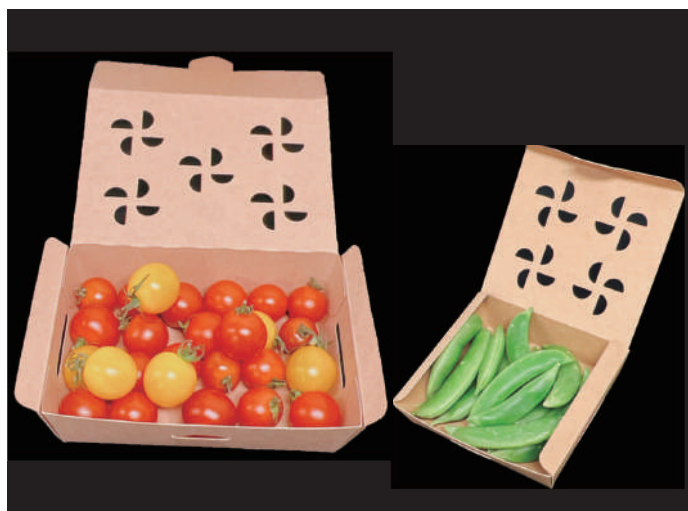

紙ベジクラフト **NEW!**

シンプルなクラフト紙の容器です。天面にデザインを模した空気穴があります。
125gブルーベリー専用パック、250g果実用パックと同サイズです。

オーシャン貿易とエフピコチューパ社、共同開発の新商品です！
お客様のご要望を多く頂いておりました紙製の容器です。

環境に配慮した脱プラへの取り組みに！

環境に配慮し、脱プラ・減プラに切り替えをされている方が増えています。オーシャン貿易では多くのお客様よりご意見を頂戴し、環境負荷の少ない紙容器をパックメーカーのエフピコチューパ社と共に開発いたしました。

従来の紙容器からさらにナイロンフィルムを除き、ナチュラルな風合いのクラフト紙を採用。ブルーベリー果実だけではなく、アイデア次第で様々な果実や野菜にご利用いただけます。

通気穴は天面と側面

通気穴は天面と側面に。天面の通気穴は花のようなデザインを模しています。

内面に撥水加工あり

容器内面に撥水加工を施し、果実の汁が外面に染み出さないようになっています。

※多量の水分子の場合は事前に検証ください。