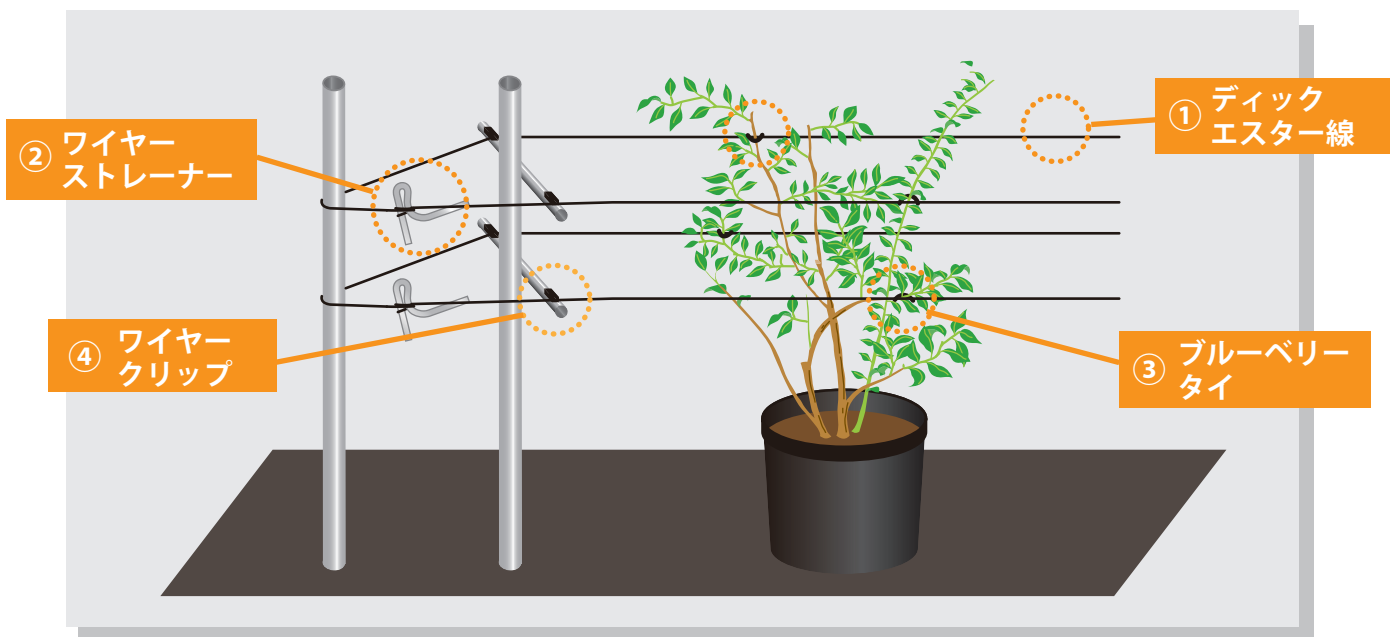

掲載商品の価格・仕様等は予告なく変更する場合や、取り扱いを中止する場合もございますのでご了承ください。

誘引資材（エスター線・ワイヤーストレナー等）

枝や茎を支柱に固定することで作物の姿を整え、野菜が風で倒れたり、枝やつるが実の重さで垂れる等を防ぐことができます。

誘引を行うことで…

- 密植が可能となり、反当たりの収量・収入が増えます。
- 枝がまとまり、収穫が効率的になります。
- 風雪による枝折れを防ぎます。
- 日当たりと風通しを良くすることで樹の成長を促し、病害虫を抑制。