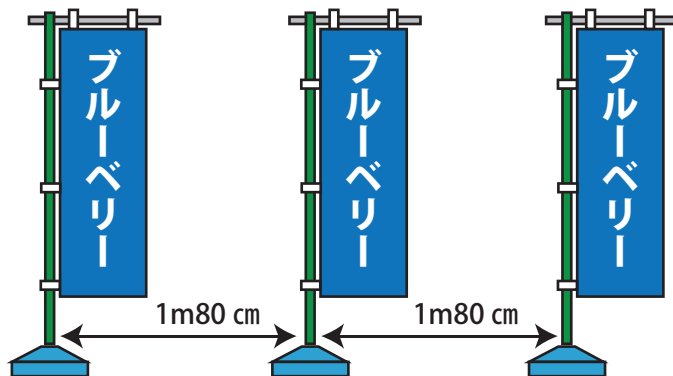

Q3. 旗の設置方法にコツなどありますか？

A3. 農場の存在に気付かせるにはインパクトが必要です。5本・10本とまとめて旗を立てて存在感をアピールしましょう。

また一般的に、旗と旗との間隔は1.8m(1間)が日本人にとって見やすい間隔だと言われています。

のぼり用ポール

横棒はポールの中に入っていますので取り出してご使用ください。

規格	2段階伸縮式3mポール 白色 横棒 60cm
入数	10本入り / 箱 ※1本ずつのバラ単位の販売はいたしていません。