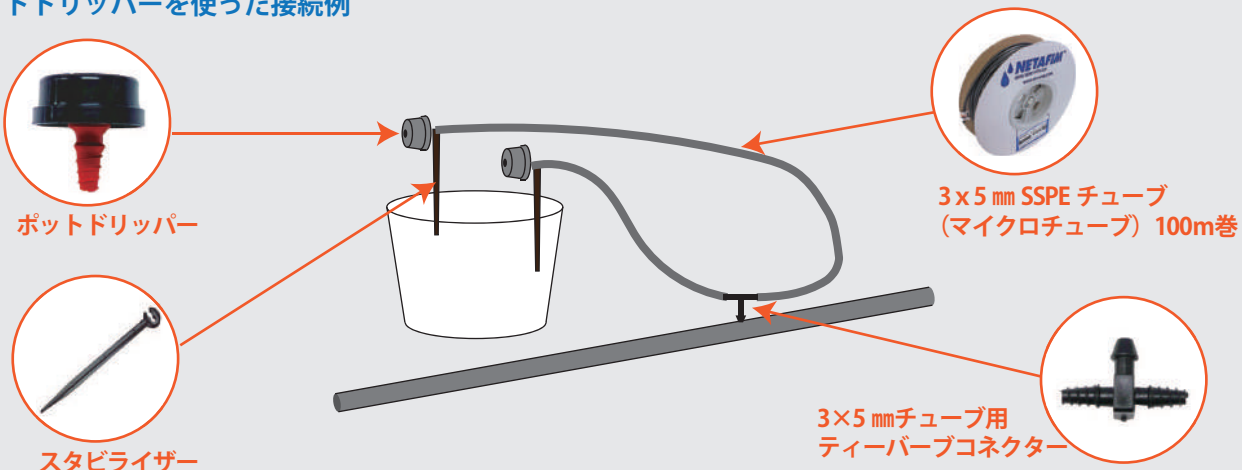

ポットドリッパーを使った接続例

掲載商品の価格・仕様等は予告なく変更する場合や、取り扱いを中止する場合がございますのでご了承ください。