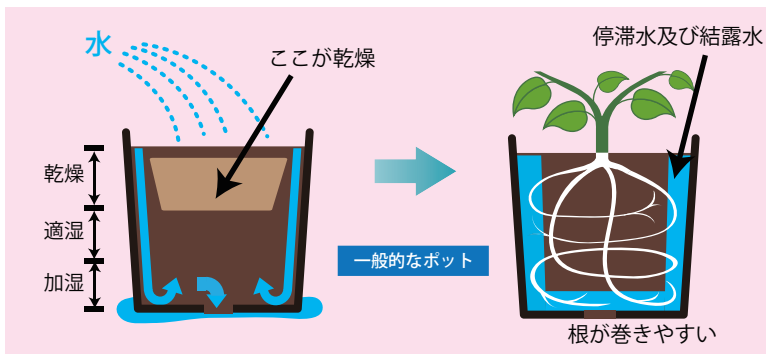

・ 配達時間帯指定

・ 代金引換決済

・ 日曜・祝日のお届け

のサービスはご利用できません。

代引
不可

掲載商品の価格・仕様等は予告なく変更する場合や、取り扱いを中止する場合がございますのでご了承ください。

とんでもないポット CSM シリーズ (スリット鉢)

根のサークリングを防止。鉢内の余分な水分を除去する効果により、根腐れを防ぎます。
豊富なサイズにより、果樹・野菜・観賞用などあらゆる園芸にご利用頂けます。

根巻きの原因は停滞水と結露水

ポット栽培で問題となる根巻き（サークリング）は、ポット内が加湿になることで生じます。
普段使われているポットの内部では、下図のような水分の移動が生じています。

通常のポットの場合、灌水された水の大部分は底穴から排出されるが、一部は表面張力水となって容器の側壁と用土の間で停滞します。

更に丸穴の場合、水が表面張力で穴をふさいだままにし、酸素を入りにくくします。

スリット鉢は、側壁から底面へのスリット穴による作用で、この停滞水と結露水をすべて取り除くことができます。