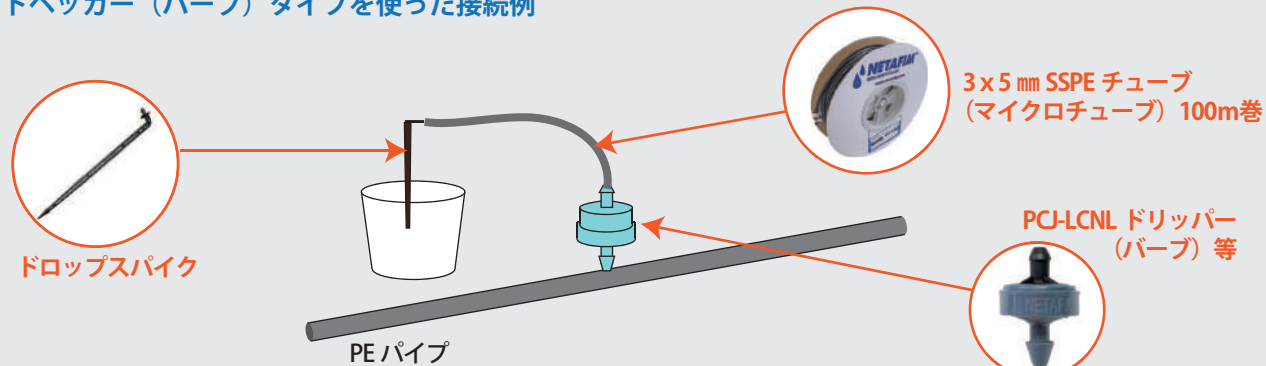

メーカー直送 3日後発送 ONLINE SHOP

着時間指定不可 代引不可

※20個より購入可

32円/個
(税込 35円)

●ドリッパー使用例

※PEパイプにドリッパー/ティコネクターを差し込む際は、3mmパンチで予めPEパイプに穴をあけた後に差し込みください。

ウッドペッカー（ニップル）タイプを使った接続例

ウッドペッカー（バーブ）タイプを使った接続例