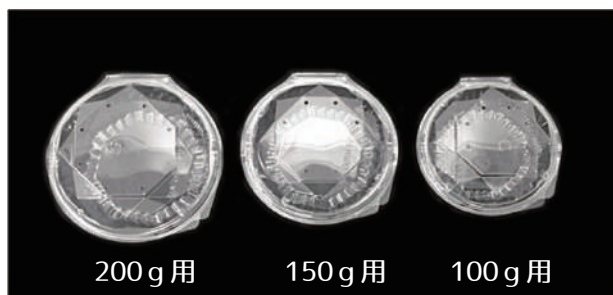

200g用

150g用

100g用