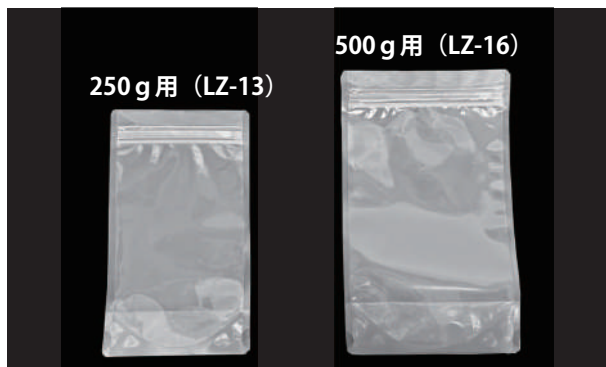

内容物は袋上部のチャック部分より入れていただけます。チャック部分は何度でも開閉が可能です。

※袋を密閉するには別途シール機が必要です。

シール機は左ページの「使用方法」をご覧ください。

※本品は真空パック用ではありません。

使用例

		250 g 用 (LZ-13)	500 g 用 (LZ-16)
入数		100 枚組 (50 枚入 × 2 セット)	100 枚組 (50 枚入 × 2 セット)
内容量		冷凍ブルーベリー果実 250g 分相当 約 460cc	冷凍ブルーベリー果実 500g 分相当 約 970cc
材質		ナイロン、ポリエチレン	ナイロン、ポリエチレン
サイズ	チャック上+下	32+190mm	32+230mm
	袋巾 (ガゼット巾)	130 (37) mm	160 (47) mm
用途例		農産加工品、水産加工品、冷凍食品、畜産加工品他	
価格		3,300 円 (税込 3,630 円)	4,800 円 (税込 5,280 円)