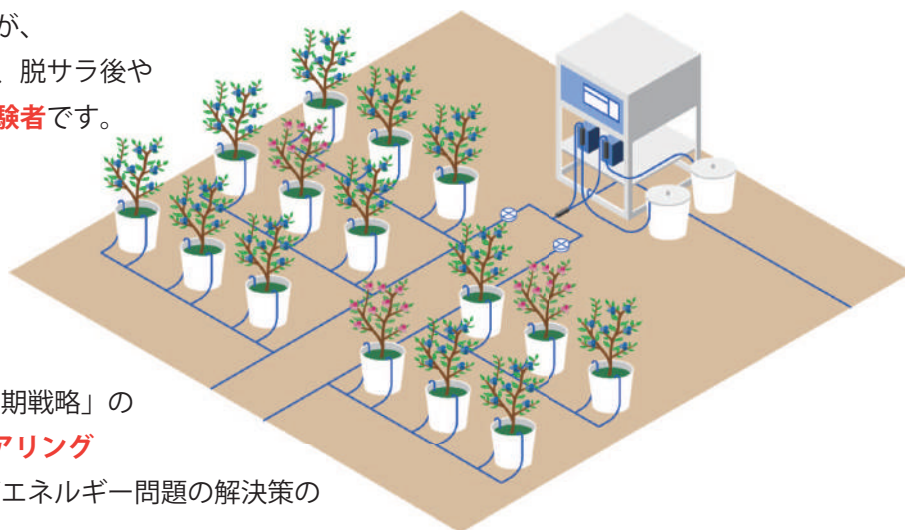

<バッグカルチャーシステム概念図>

また、令和元年に閣議決定された「パリ協定に基づく成長戦略としての長期戦略」の中に織り込まれるなど、**ソーラーシェアリング（営農型太陽光発電）**が未来の農業及びエネルギー問題の解決策の一つとして期待されています。

現在、様々な作物が太陽光パネルの下で生産されている中、ブルーベリーは他の作物に比べ販売価格が高いため人気を集めています。