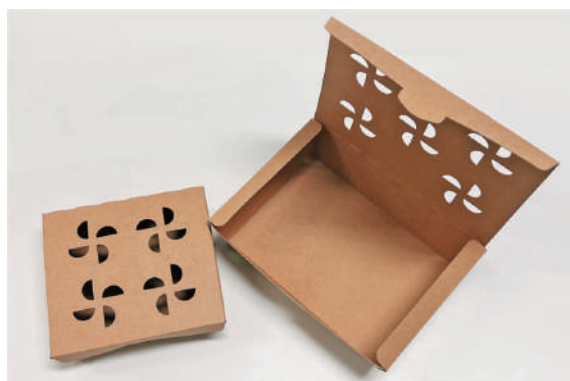

保管される場合は容器素材の特徴をご理解いただいた上で冷暗所に保管し、ご使用ください。また、ご購入後 1 週間以上経った商品の交換には応じられませんのでご注意ください。

掲載商品の価格・仕様等は予告なく変更する場合や、取り扱いを中止する場合もございますのでご了承ください。

紙ベジクラフト **NEW!**

シンプルなクラフト紙の容器です。天面にデザインを模した空気穴があります。
125gブルーベリー専用パック、250g果実用パックと同サイズです。

通気穴は天面と側面

通気穴は天面と側面に。天面の通気穴は花のようなデザインを模しています。

内面に撥水加工あり

容器内面に撥水加工を施し、果実の汁が外面に染み出さないようになっています。

※多量の水分子の場合は事前に検証ください。

用途にあわせて2種のサイズを用意

P.2の「125gブルーベリー専用パック」、P.5の「250g果実用パック」と同外寸の容器となります。入れる果実の量や種類に合わせてお選びいただけます。

様々な果実・野菜でご使用いただける汎用容器ですので、サンプル品では是非お試しください。

既存の化粧箱が使用可能！

「125gブルーベリー専用パック」、「250g果実用パック」と同外寸の容器のため、それぞれの化粧箱も使用できます。

掲載商品の価格・仕様等は予告なく変更する場合や、取り扱いを中止する場合もございますのでご了承ください。

紙ベジクラフト 12-11 (ブルーベリー果実 150g 相当)

1枚あたり
29.7 円
(税込)