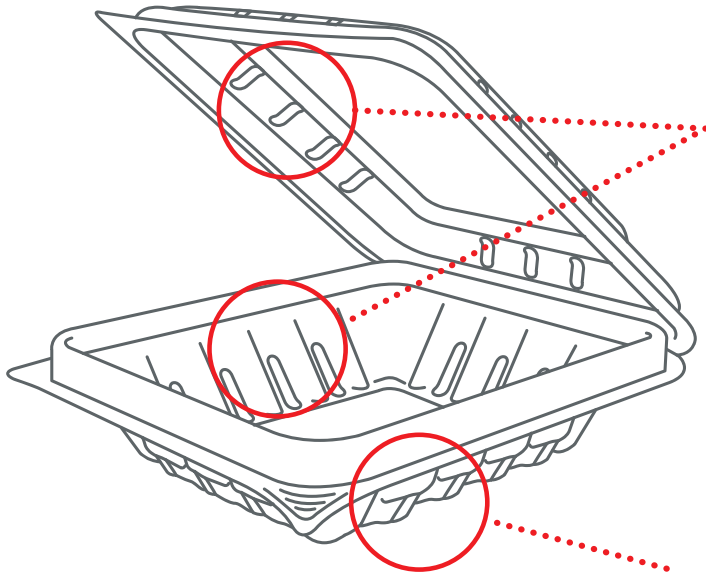

ブルーベリーバックカルチャーシステム

P.71

ショッピングガイド

P.73

ブルーベリー専用パック

ブルーベリーの果実はとてもデリケート。せっかく丹精込めて育てても、お客様のお手元に届いた時に傷んでいたのでは果実の評価を大きく落としてしまいます。

ブルーベリーのためだけに作られたパックで、大切な果実を最良の状態を守ります。

蒸れによるカビを防ぐ、通気穴！

本体とフタの角に30個以上の通気穴を開けることで、蒸れを防ぎます。

また、容器を積み重ねても通気穴はふさがりません。穴は多くても、外からの汚れはしっかりと防ぎます。

がっしり構造で果実を大切に守る！

果実を高く積み重ねると、果実自体の重さによって割れたりつぶれたりしてしまいます。

他の果実用パックに比べて深さが浅めになっているので、つぶれを防ぐことができます。

また、深いリブをつけたガッシリとした構造で、長距離輸送の衝撃に耐え、果実を守ります。

フタがしっかり閉まり、ホッチキスいらす！

管理がしやすいように、フタと本体が一体化。大手容器製造メーカーにて日本国内で生産。

しっかりとした造りでフタも閉めやすく、ホッチキスは必要ありません。

用途にあわせて2種のサイズを用意

市場で一般的に出回っている100g用のサイズと、近年の大玉化の傾向に併せて作られた125g用の2種のサイズをご用意。

特に125g用パックは化粧箱等の関連商品が豊富で贈答用から市場出荷まで幅広い用途でご利用頂いております。