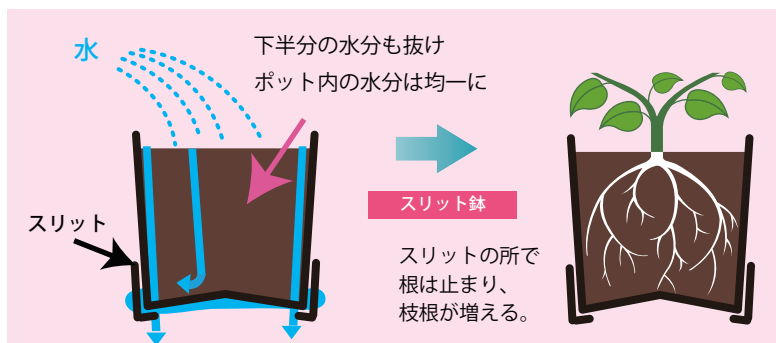

根巻きの原因は停滞水と結露水

ポット栽培で問題となる根巻き（サークリング）は、ポット内が加湿になることで生じます。
普段使われているポットの内部では、下図のような水分の移動が生じています。

通常のポットの場合、灌水された水の大部分は底穴から排出されるが、一部は表面張力水となって容器の側壁と用土の間で停滞します。

更に丸穴の場合、水が表面張力で穴をふさいだままにし、酸素を入りにくくします。

スリット鉢は、側壁から底面へのスリット穴による作用で、この停滞水と結露水をすべて取り除くことができます。

底部に水が余分に残らないことにより、ポット内の用土の水分は均一になります。

鉢内の用土の水分を均一化することで、根腐れを防ぎます

用土の有効利用

サークリングを防止することで用土を有効利用し、植物の育成に大きな効果があります。

傷つきにくい素材

弾力性のある硬質ポリ素材。傷つきにくく丈夫です。

※スリット鉢で育てた植物の根

幅広いラインナップ