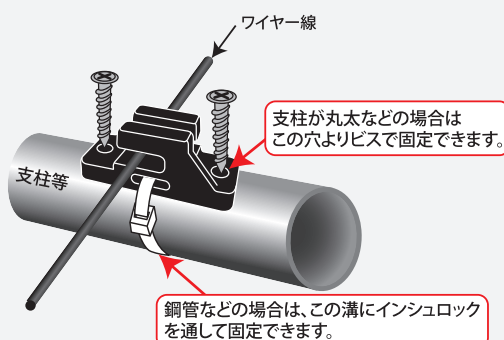

ONLINE
SHOP

100個入 / 袋

3,000円

(税込 **3,300円**) / 袋

ワイヤーストレナーの使用方法

掲載商品の価格・仕様等は予告なく変更する場合や、取り扱いを中止する場合もございますのでご了承ください。

防草シート（ルンルンシート・とことん草なしシート）

ルンルンシート（黒黒・黒白）