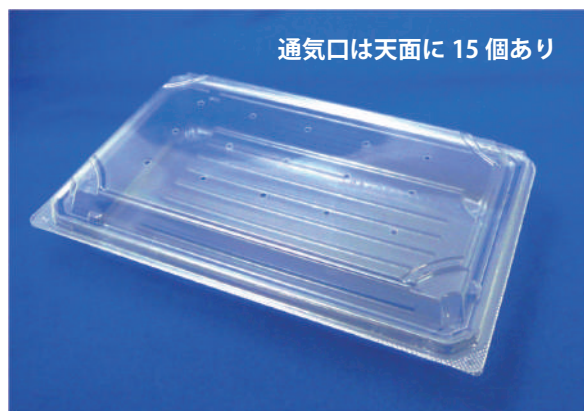

AM10時までのご注文で当日出荷可能。
ただし、大口の場合はお打合せ後となります。

本商品は4月～9月末までの季節限定販売です。

無償サンプルがございます。

メーカー様のシーズン内在庫が無くなった場合は、予告なく販売を終了する場合がございます。

100枚入 / 箱 **3,600円 (税込 3,960円)**

600枚入 / 箱 **18,900円 (税込 20,790円)**

材質	OPS
内容量	500g用(粒の大きさにより異なります)
外寸	220 x 140 x 48(mm) 16.7g
通気孔	天面15個
ラベル貼付面	天面(100 x 182mm)