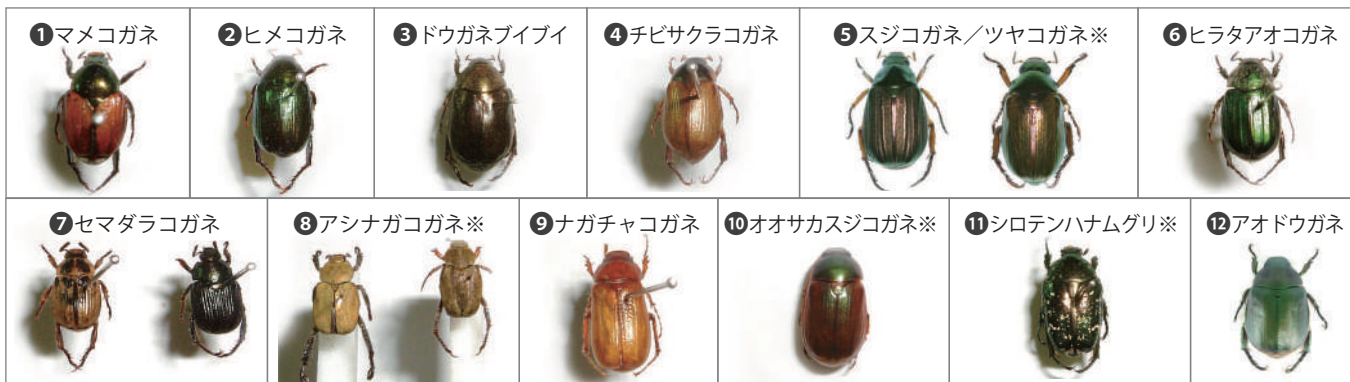

よくあるご質問

Q.1 誘引剤はいつまで使用できますか？

A.1 誘引剤はご購入いただいた年のシーズン中は効果が持続しますが、使用期限があり翌シーズンは使用できない場合があります。
※シロテンハナムグリのみ効果は1か月です。
使用期限はパッケージ表に記載されており、

Q.2 マメコガネ用にはボトルとタブレットが入っているがセマダラコガネにはボトルが入っていない。

A.2 コガネムシの種類によって、ボトルとタブレットの組み合わせが異なります。
ボトルとタブレット両方あるもの、片方のみのものがありますので詳しくは取扱説明書をご参照ください。

Q.3 コガネムシの種類を判別してもらえますか？

A.3 当社ではコガネムシの種類を判別はできません。
お近くの組合様か、本品メーカー様にてご相談ください。また種類間違いを含め**未使用品でも本品の返品はお受けできません**ので、種類を確定の上ご注文をお願いします。

Q.4 シーズンより早めに購入できますか？

A.4 本品は季節限定販売のため、販売期間は3月～11月の間のみになります（本体容器のみでも）。
販売開始の3月までお待ちください。

対象のコガネムシと各フェロモン（誘引剤）の価格

コガネムシの種類ごとにフェロモン（誘引剤）は異なります。数種類のコガネムシが発生している場合は、その種類ごとの誘引剤を設置する必要があります。

※「スジコガネ / ツヤコガネ用」・「アシナガコガネ用」・「オオサカスジコガネ用」・「シロテンハナムグリ用」は、2023年10月31日の発送をもって販売終了いたします。

ONLINE SHOP

対象コガネムシ	本体容器＋誘引剤セット	詰替え用誘引剤
① マメコガネ用	7,300 円 (税込 8,030 円)	4,600 円 (税込 5,060 円)
② ヒメコガネ用		
①② マメコガネ / ヒメコガネ用 NEW ※ヒメコガネが多い場所はヒメコガネ専用をお使いください。 ヒメコガネの誘引力は専用品より劣ります。		
③ ドウガネブイブイ用		
④ チビサクラコガネ用		
⑤ スジコガネ / ツヤコガネ用 ※	6,900 円 (税込 7,590 円)	4,000 円 (税込 4,400 円)
⑥ ヒラタアオコガネ用		
⑦ セマダラコガネ用		
⑧ アシナガコガネ用 ※		
⑨ ナガチャコガネ用		
⑩ オオサカスジコガネ用 ※		
⑪ シロテンハナムグリ用 ※		
⑫ アオドウガネ用	3,700 円 (税込 4,070 円)	
本体容器のみ（誘引剤の付属なし）		

掲載商品の価格・仕様等は予告なく変更する場合や、取り扱いを中止する場合もございますのでご了承ください。