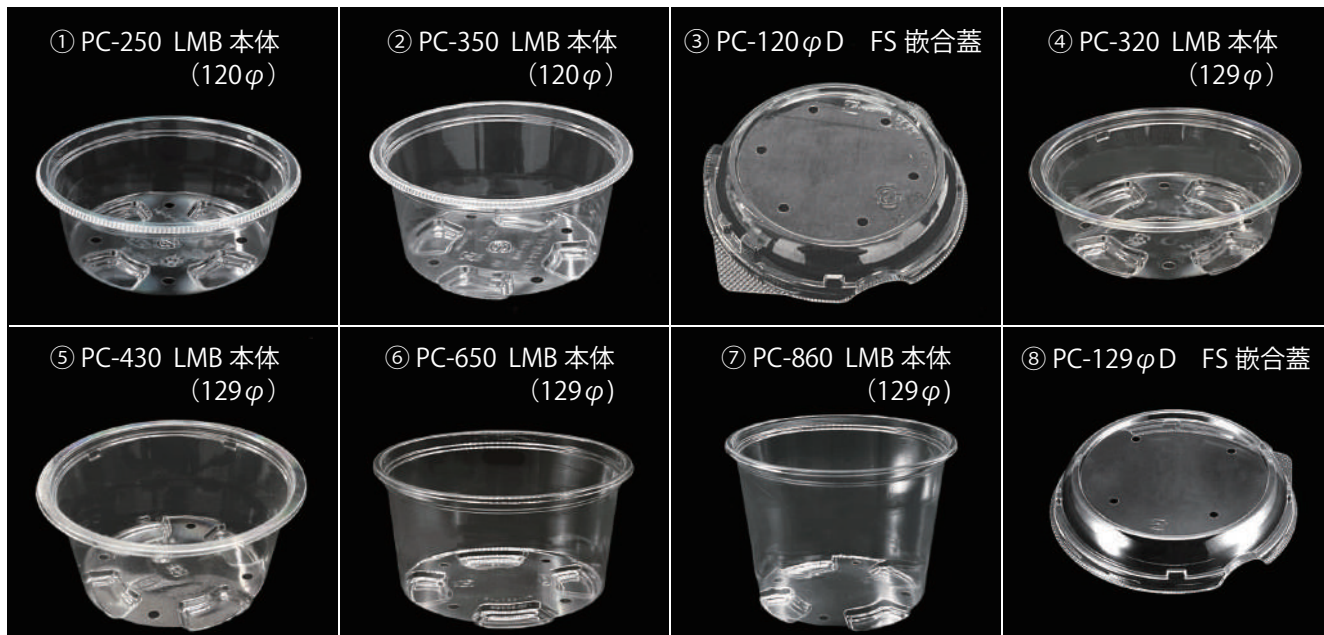

サンプル

無償サンプルがございます。

容器とフタは別々にお求めください。

※メーカー様のシーズン内在庫が無くなった場合は、予告なく販売を終了する場合がございます。

掲載商品の価格・仕様等は予告なく変更する場合や、取り扱いを中止する場合もございますのでご了承ください。

材質：エコ A-PET

品名	サイズ・重量	入数	内容量目安	価格
① PC-250 LMB 本体 (120φ)	120×120×46 6.90g	1,000 枚	ブルーベリー果実 約 200 ~ 220g 相当	10,100 円 (税込 11,110 円)
② PC-350 LMB 本体 (120φ)	120×120×57 7.90g	1,000 枚	ブルーベリー果実 約 240 ~ 250g 相当	10,800 円 (税込 11,880 円)
③ PC-120φD FS 嵌合蓋	123×123×23 4.50g	1,000 枚		8,100 円 (税込 8,910 円)
④ PC-320 LMB 本体 (129φ)	129×129×39 6.87g	1,000 枚	ブルーベリー果実 約 240 ~ 250g 相当	10,100 円 (税込 11,110 円)
⑤ PC-430 LMB 本体 (129φ)	129×129×61 10.20g	1,000 枚	ブルーベリー果実 約 320 ~ 340g 相当	12,400 円 (税込 13,640 円)
⑥ PC-650 LMB 本体 (129φ)	129×129×71 11.40g	1,000 枚	—	13,500 円 (税込 14,850 円)
⑦ PC-860 LMB 本体 (129φ)	129×129×97 15.10g	1,000 枚	—	15,700 円 (税込 17,270 円)
⑧ PC-129φD FS 嵌合蓋	132×132×25 4.80g	1,000 枚		8,700 円 (税込 9,570 円)