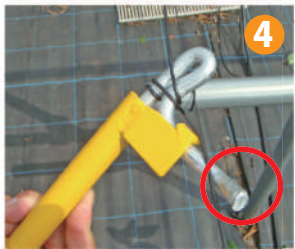

ターンバックルは巻き取り量が少ない→

ワイヤーストレナーの使用方法

① ワイヤーにストレーナーをひっかける。

② ストレーナーの先端にハンドルをセットする。

③ ぐるぐるとハンドルを回して好みの張り具合になるまでワイヤーを巻き取る。

④ ハンドルをやや傾けて、ワイヤーにストレーナーの先端を引っ掛ける。

⑤ ストレーナーが固定されたのを確認後、ハンドルを引き抜く。

①