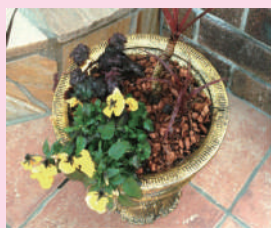

ハスクチップ

苗作りの用土に混ぜて通気性アップの効果やマルチ材としてご利用頂けます。

ハスクチップは、硬いヤシの外皮を均一にカットしたもので分解が遅いため数年にわたり土壌改良効果が続くことから、世界中で使用されています。

カットの大きさが異なる4種から選べますので、様々な使い方が可能です。

1. 苗作り用土に加えることで通気性がアップ！排水性が良くなり、1ランク上の苗ができます。

2. 4種類のサイズあり！土壌改良はサイズの小さいもの、マルチ用はサイズの大きいものなど使用方法によってお選びいただけます。

3. 排水が悪く何年たっても育たない畑の土壌改良に。土の固結防止・通気性の向上によりブルーベリーに適した土になります。

使用方法

● マルチングに

● 育苗に

● 土壌改良に

注意事項

1. 土壌改良として使用する場合は、表面が乾いていても中が湿っている場合があるため水のやりすぎにご注意ください。
2. 肥料は添加しておりません。必要に応じて肥料を添加してください。
3. 圧縮していますので、十分にほぐしてからご使用ください。
4. マルチングの場合、軽量のため飛散する恐れがあります。また長期間使用されますと変色いたしますのでご注意ください。
5. 無処理なため、塩類濃度（EC値）は高ECとなります。
6. 水洗いをしておりますが、「灰汁」は流出いたします。

掲載商品の価格・仕様等は予告なく変更する場合や、取り扱いを中止する場合がございますのでご了承ください。