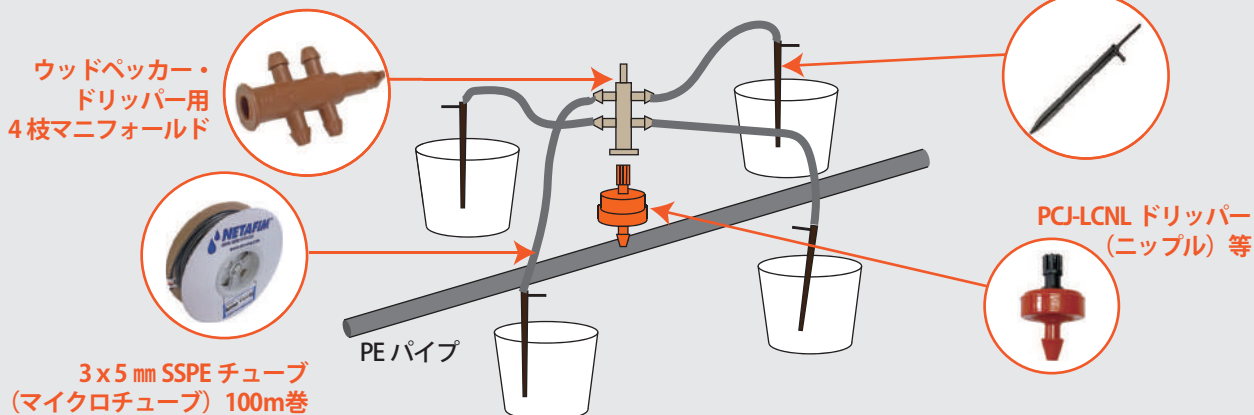

メーカー直送 3日後発送 ONLINE SHOP

着時間指定不可 代引不可

※20個より購入可

32円/個
(税込 35円)

●ドリッパー使用例

※PEパイプにドリッパー/ティコネクターを差し込む際は、3mmパンチで予めPEパイプに穴をあけた後に差し込みください。

ウッドペッカー（ニップル）タイプを使った接続例

ウッドペッカー（バーブ）タイプを使った接続例