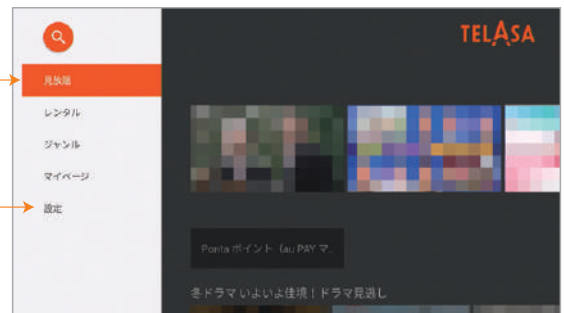

TELASAをTV画面で見よう

リモコンの「TELASA」または「ビデオパス」ボタンで起動

①「設定」でログイン

②「見放題」を選択

③番組を選択して詳細の下部「再生する」を押す