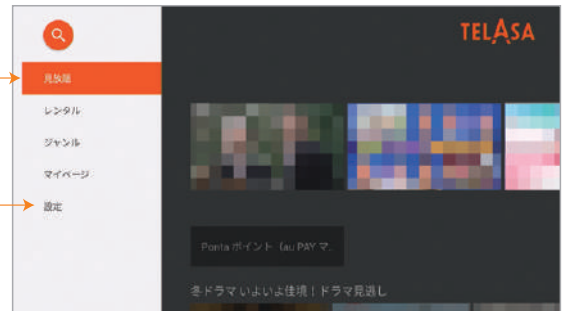

いつでも見られる

通勤・通学・アウトドアや外出先ではスマホやタブレット、家ではテレビやPCの大画面で、シーンに合わせて楽しめます。事前にダウンロードしておけば、外出先でも通信料を気にせず視聴可能。

TELASAをTV画面で見よう

リモコンの「TELASA」または「ビデオパス」ボタンで起動

①「設定」でログイン

②「見放題」を選択

③番組を選択して詳細の下部「再生する」を押す

<TELASAサービスについて>