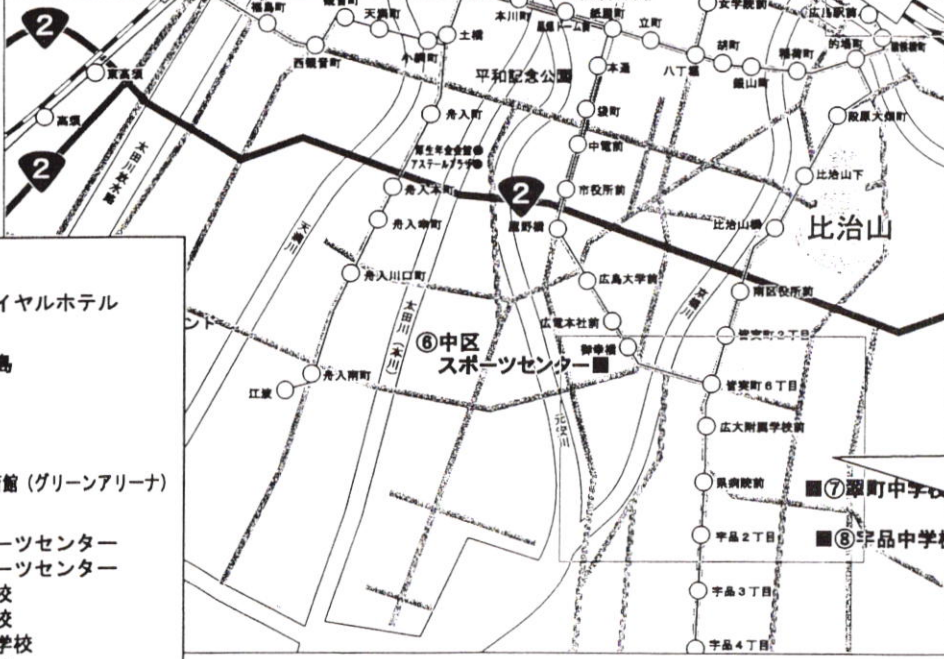

BT:男子団体 BS:男子単 BD:男子複

GT:女子団体 GS:女子単 GD:女子複

※練習について

練習は、組み合わせ番号の若い学校が前半を使用して交代で練習する。

(団体戦BT9~16, GT9~16の場合は不戦勝の学校が前半を使用する。)

2コート併用の場合は、組み合わせ番号の若い学校から若い番号のコートで練習する。

5コート10コートは、ウォーミングアップ等に使用してください。

練習場案内図