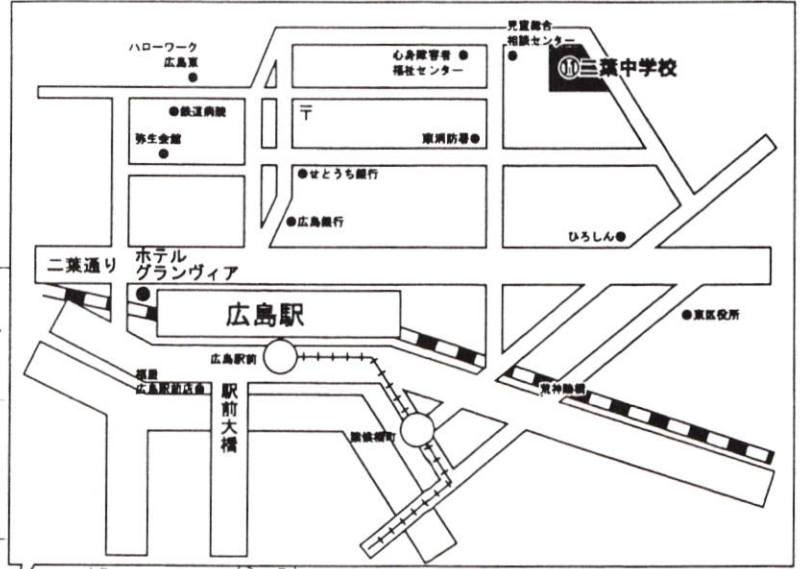

BT:男子団体 BS:男子単 BD:男子複

GT:女子団体 GS:女子単 GD:女子複

※練習について

練習は、組み合わせ番号の若い学校が前半を使用して交代で練習する。

(団体戦BT9~16, GT9~16の場合は不戦勝の学校が前半を使用する。)

2コート併用の場合は、組み合わせ番号の若い学校から若い番号のコートで練習する。

5コート10コートは、ウォーミングアップ等に使用してください。

練習場案内図