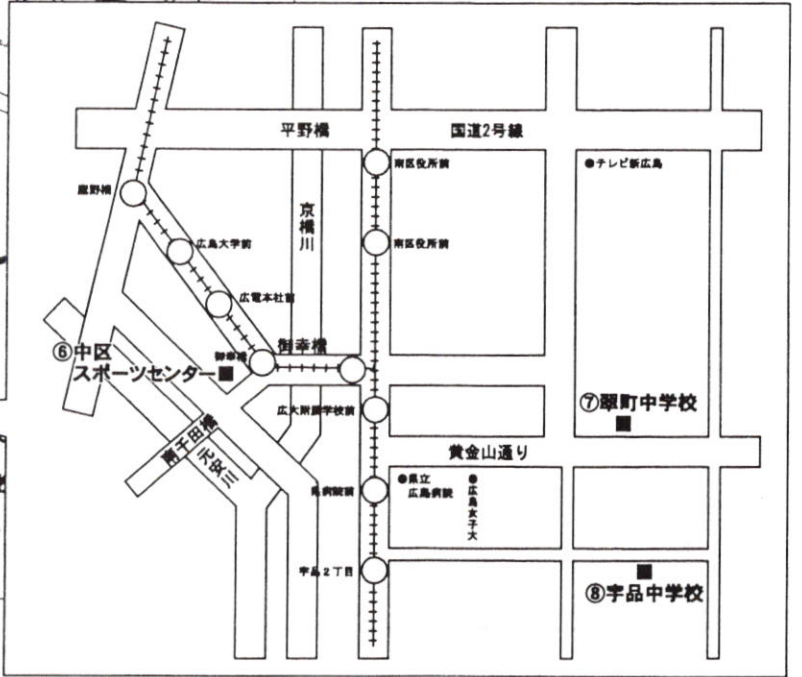

BT:男子団体 BS:男子単 BD:男子複

GT:女子団体 GS:女子単 GD:女子複

※練習について

練習は、組み合わせ番号の若い学校が前半を使用して交代で練習する。

(団体戦BT9~16, GT9~16の場合は不戦勝の学校が前半を使用する。)

2コート併用の場合は、組み合わせ番号の若い学校から若い番号のコートで練習する。

5コート10コートは、ウォーミングアップ等に使用してください。

練習場案内図