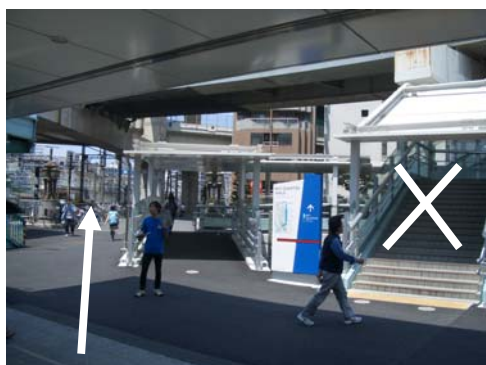

会場までの道案内（徒歩5分）

TPK コンカード横浜カンファレンスセンター

※JR東海道線、横須賀線、京浜東北線、横浜線、東京急行東横線、京浜急行本線、各線共通「横浜駅」北改札、きた東口A出口をご利用下さい。

北改札、きた東口A出口は、**東京方面側（北側の端）**にありますので、電車乗車の際は、東京方面側ご乗車いただくと、スムーズに出口へ向かえます。

横浜駅に到着したら北改札という出口からです。

横浜駅北改札を出たら、きた東口A出口に向かいます。

きた東口 A 出口を進み、エスカレーターを上って地上に出ます。

そのまま直進（外の階段は上らない）して橋を渡り、渡り終わったら右に曲がります。

右に曲がり大きな道路（国道 1 号）に出たら（ファミリーマートの角）、さらに左に曲がり直進します。

大きな道路沿いをそのまま直進して、最初に右側にある横断歩道を渡り、前に見えるビルが「TPK コンカード横浜カンファレンスセンター」です。
（次のページの地図を参照のこと）