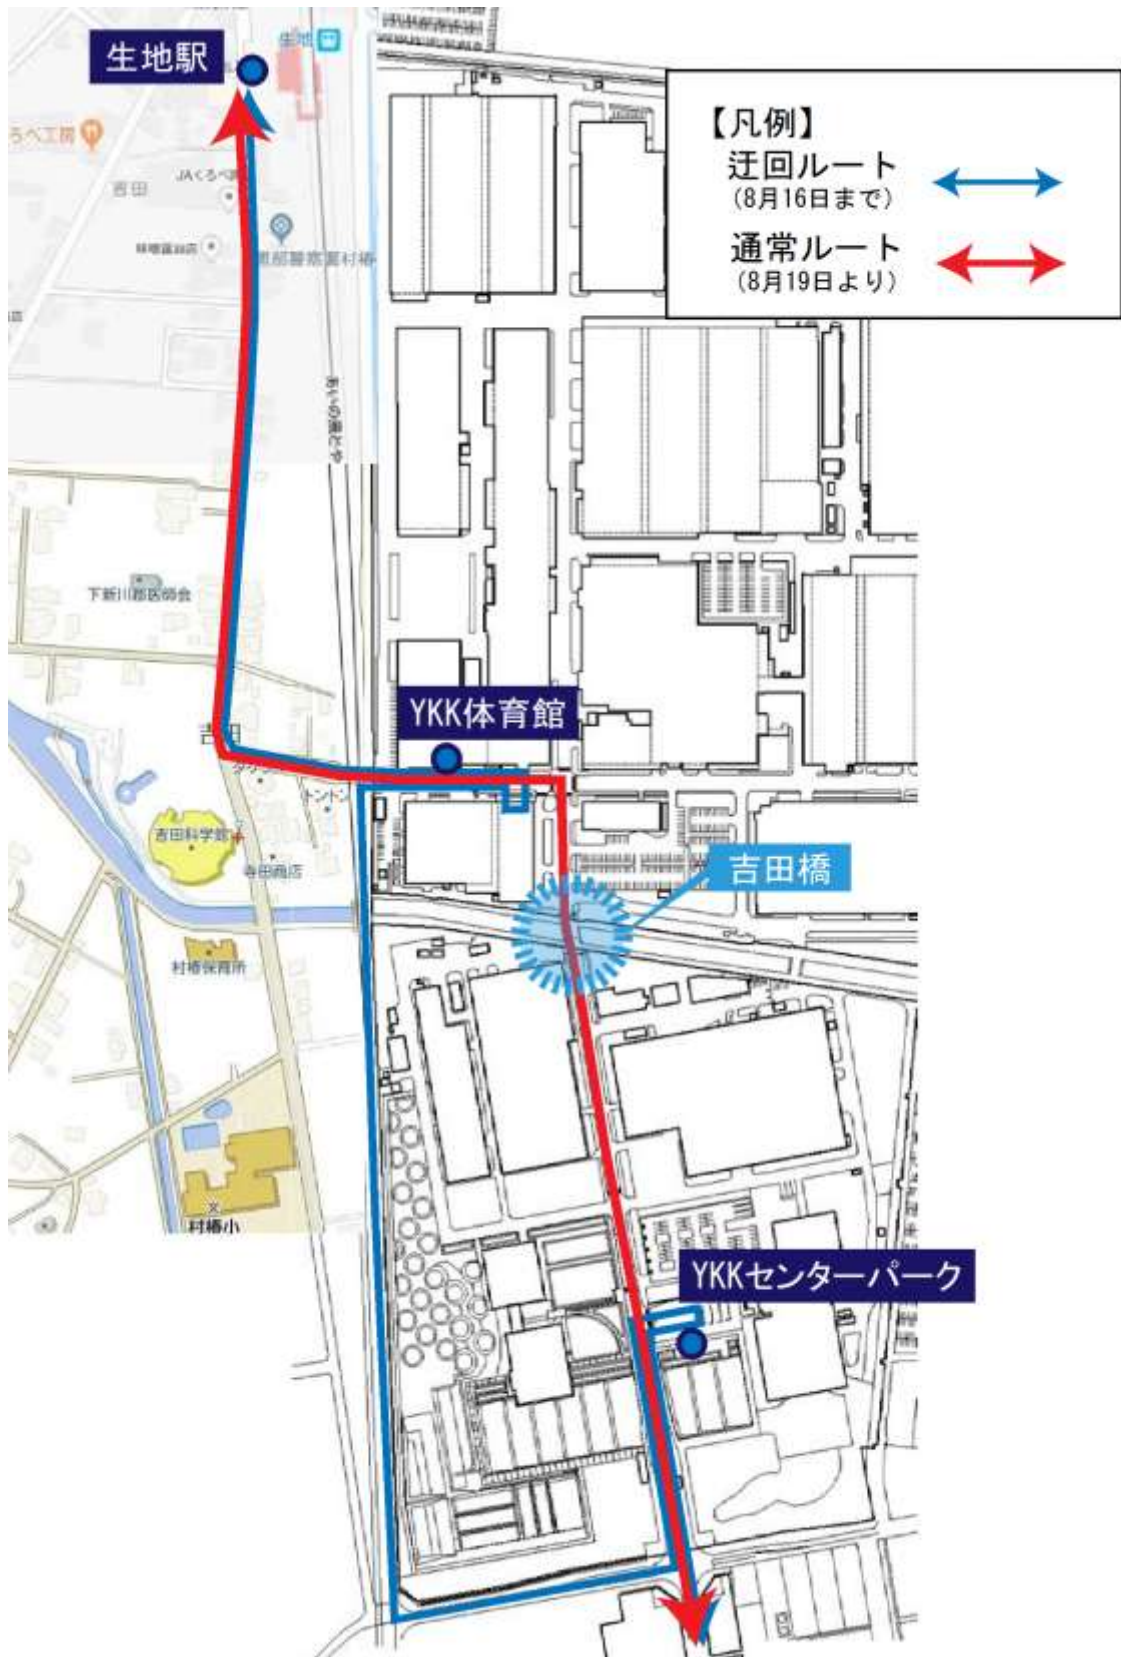

ルート変更前・後図

8月19日より、「迂回ルート」から「通常ルート」へ変更