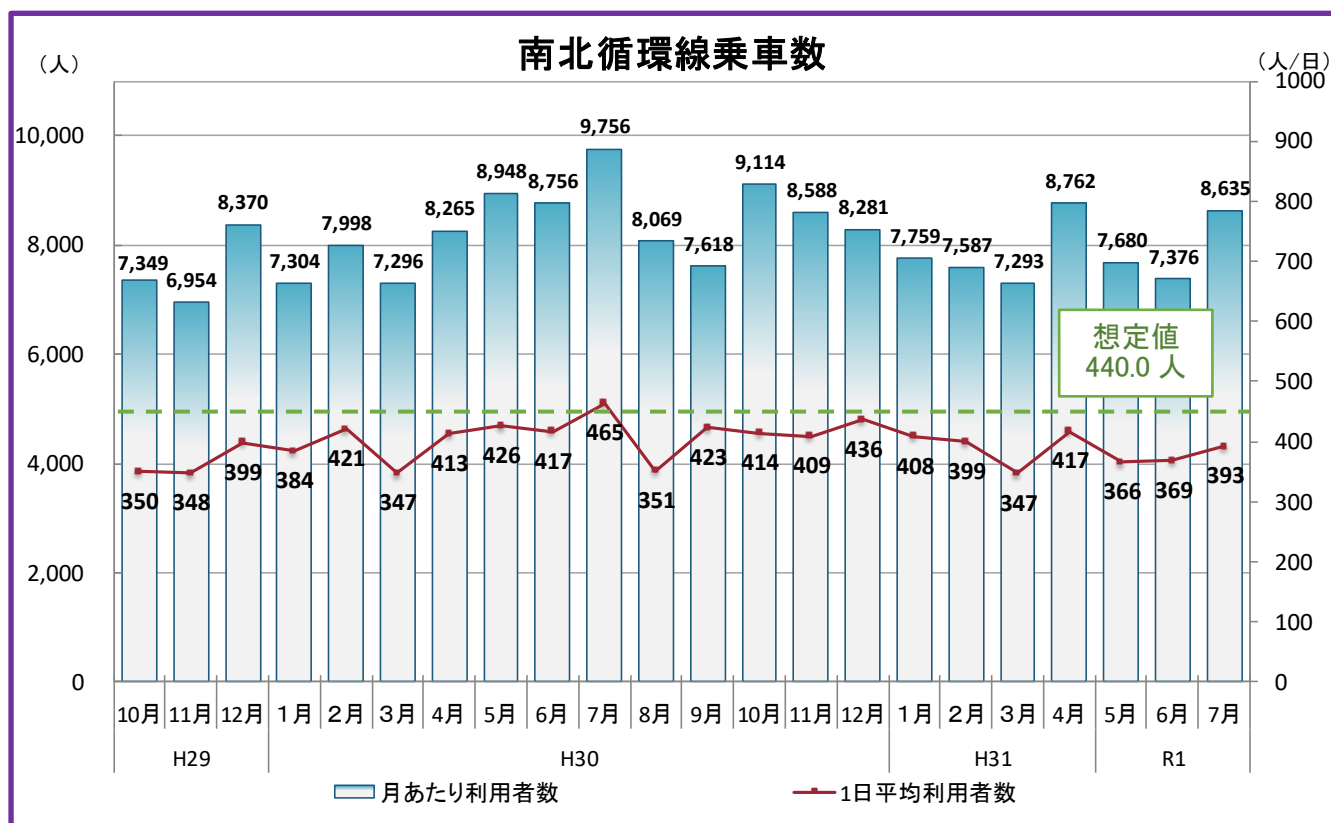

報告事項（5） 南北循環線のダイヤ改正について

1. 南北循環線の現状

（1）運行ルート図

南北循環線の運行ルートは下図のとおりである。

(2) 利用状況

平成29年10月に本格運行を開始した南北循環線の利用者数は、月ごとの増減はあるものの緩やかに増加している。しかしながら、多くの月で当初想定していた1日平均利用者数（440人/日）を下回る状況が続いている。

① 当初想定利用者数 ※第21回協議会資料(平成29年8月3日)

試算時期	2017年10月 (本格運行)	2020年 (3年後)	2021年 (4年後)	2022年 (5年後)
YKK社員利用者数 (乗降客数)	420人/日	500人/日	600人/日	700人/日
市民利用者数 (乗降客数)	10人～20人/日	10人～20人/日	20人～30人/日	20人～30人/日

② 利用者数

2. お盆期間中(8/13、14)の減便について

- ・8月13、14日は、YKK社員の南北循環線利用が少ないことを見込み、通通勤時間帯におけるバスの減便を行った。系統①と系統③は運行本数を減らし、系統④(海側ルート)は全便運休とした。
- ・日中の買い物や通院など、お出かけに考慮した系統②については通常どおり運行した。