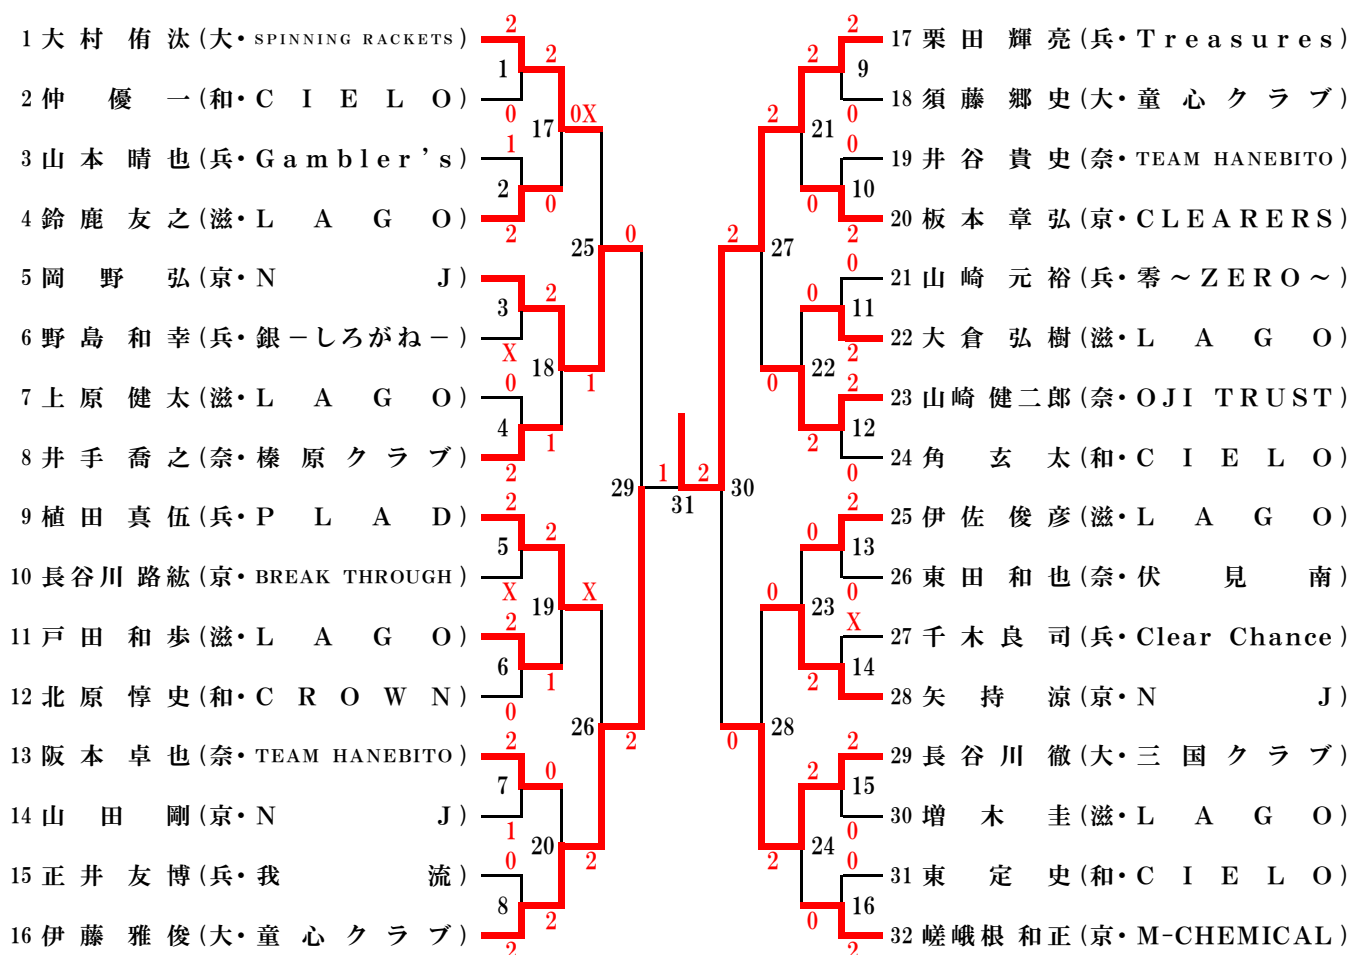

一般男子単 (MS)

一般女子単 (WS)

30歳以上女子単 (30WS)

35歳以上男子単 (35MS)