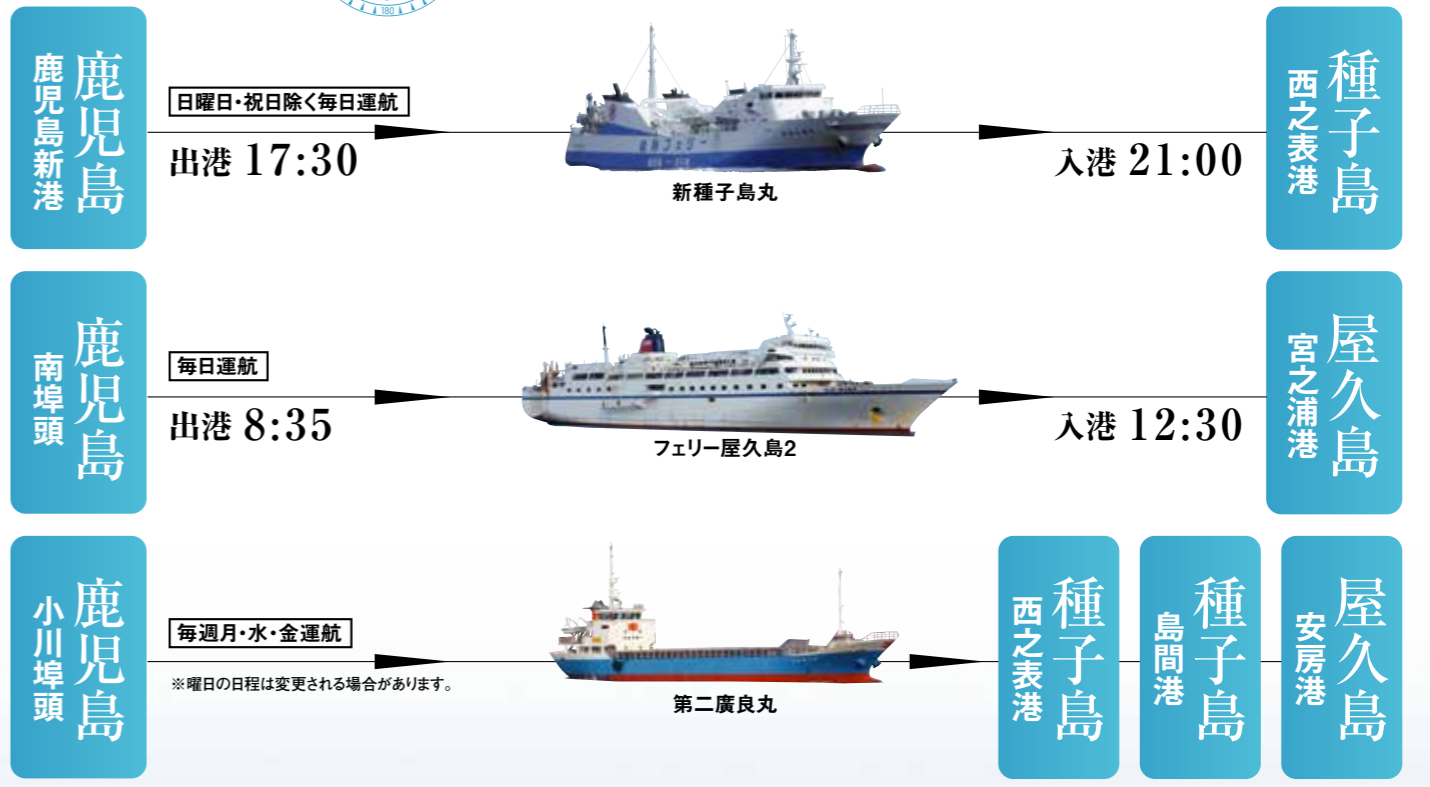

運行スケジュール

種子島・屋久島代理店

- 西之表港 大種フェリー (株) 〒891-3112 西之表市栄町1番地 TEL0997-23-2345
- 熊毛海陸運送 (株) 〒891-3112 西之表市栄町1番地 TEL0997-22-1321
- 島間港 (株) 八汐回漕店 〒891-3706 熊毛郡南種子町島間59番地1 TEL0997-26-4111
- 宮之浦港 (株) 屋久島物流サービス 〒891-4205 熊毛郡屋久島町宮之浦1208-26 TEL0997-42-3055
- 安房港 (有) 日高回漕店 〒891-4311 熊毛郡屋久町安房187番地68 TEL0997-46-2056

鹿兒島

長年の実績と信頼で港を結ぶ

人々の夢を支え、暮らしを繋ぐ、私たちは貨物とともに笑顔をお届けします。

1. お問い合わせ
2. 西之表港行 鹿兒島荷役海陸運輸 (株) 新港貨物取扱所
     〒892-0835 鹿兒島市城南町23 TEL099-226-0148
   - 宮之浦港行 鹿兒島荷役海陸運輸 (株) 南埠頭貨物取扱所
     〒892-0814 鹿兒島市本港新町6南埠頭1号上屋内 TEL099-226-0148
   - 島間港・安房港 鹿兒島荷役海陸運輸 (株) 小川埠頭貨物取扱所
     〒892-0812 鹿兒島市浜町35-2 TEL099-225-0960

種子島・屋久島