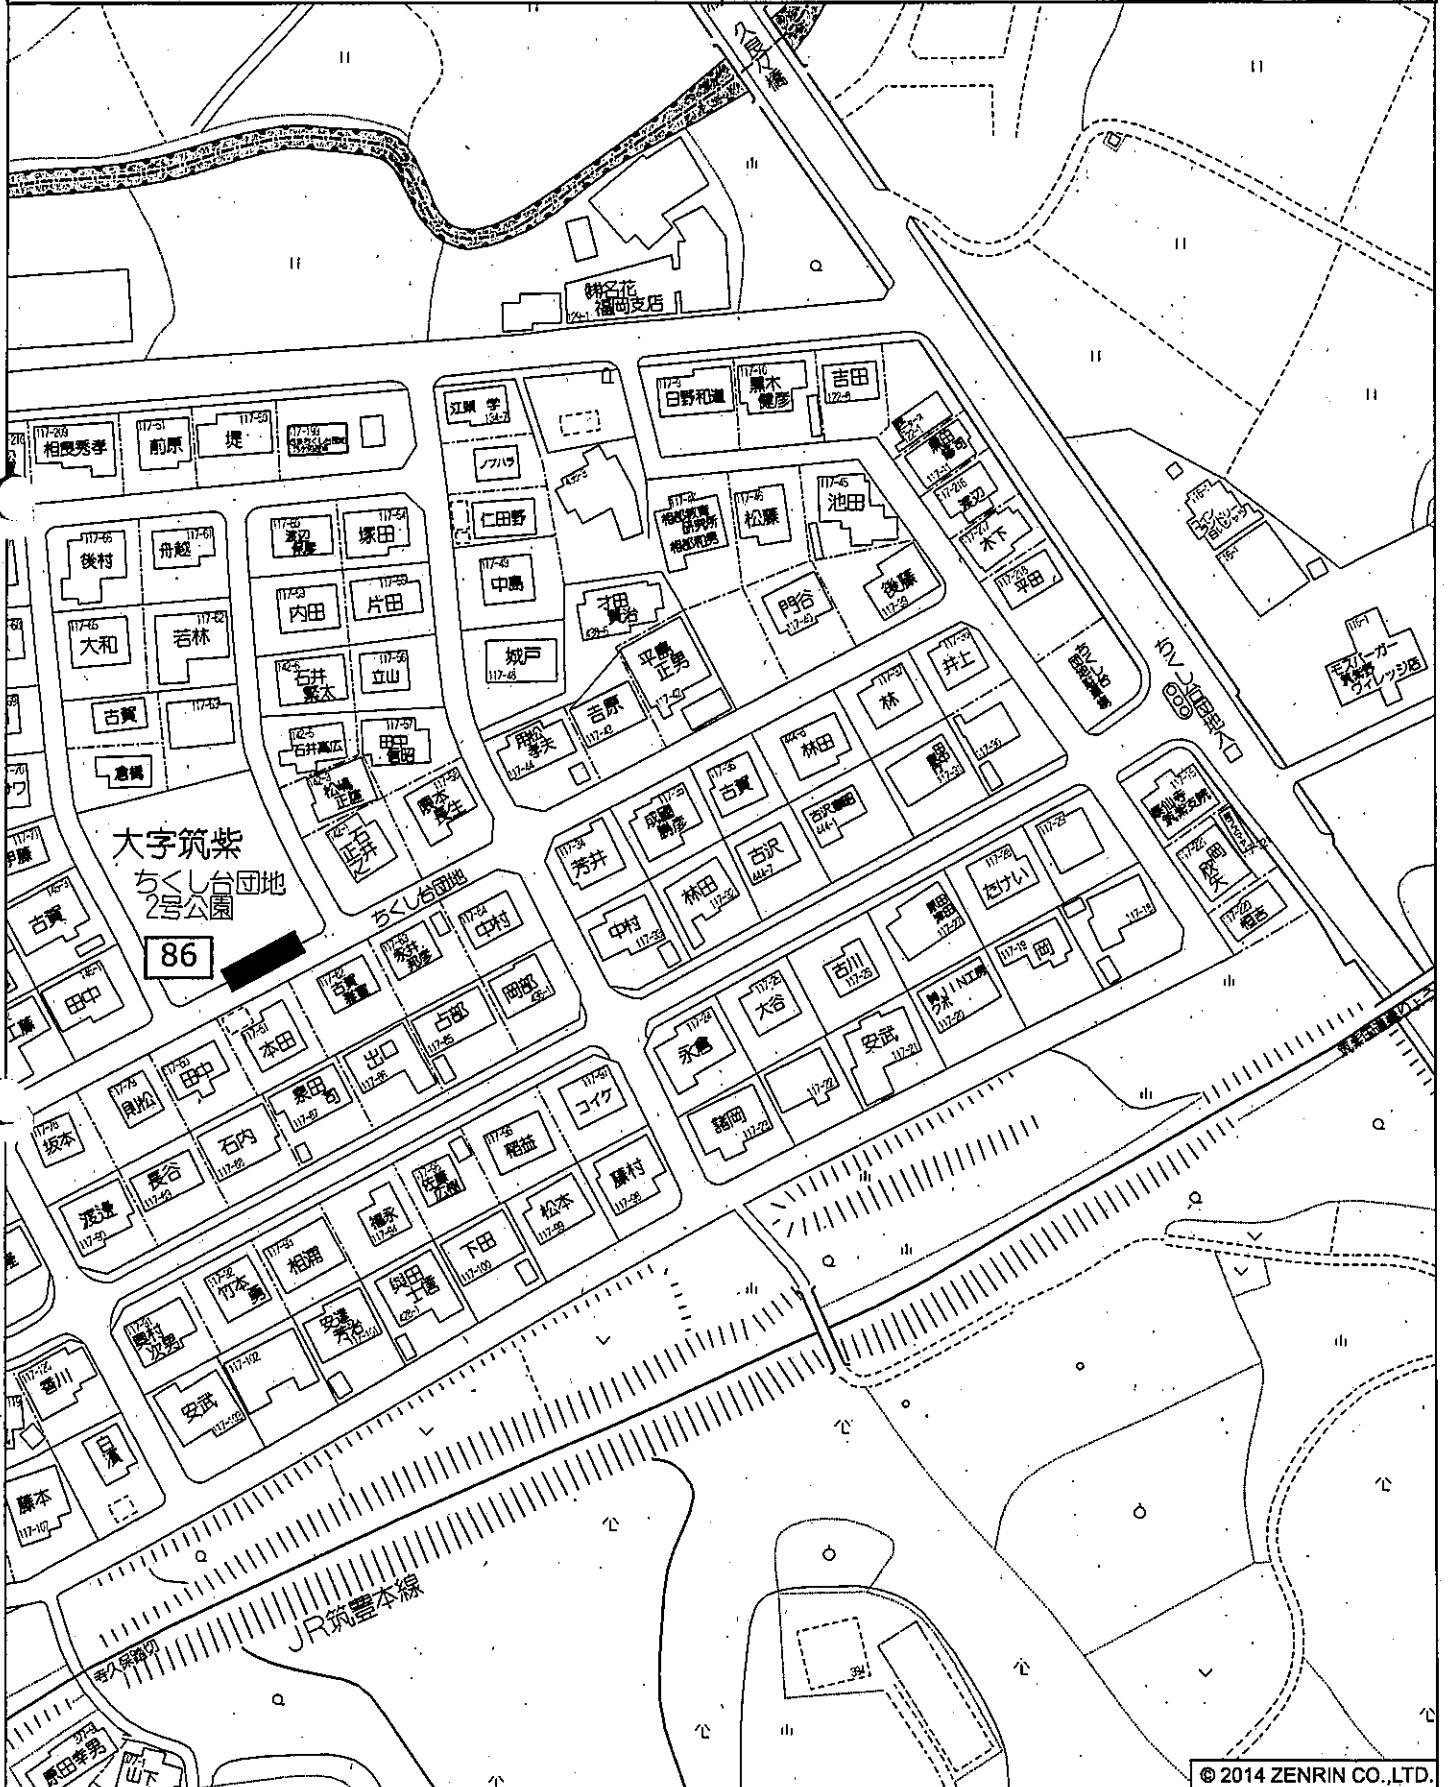

投票区：筑紫

設置の方法：野立

No.86

ちくし台団地2号公園

投票区：筑紫

設置の方法：野立

© 2014 ZENRIN CO., LTD.

筑紫野市大字筑紫付近