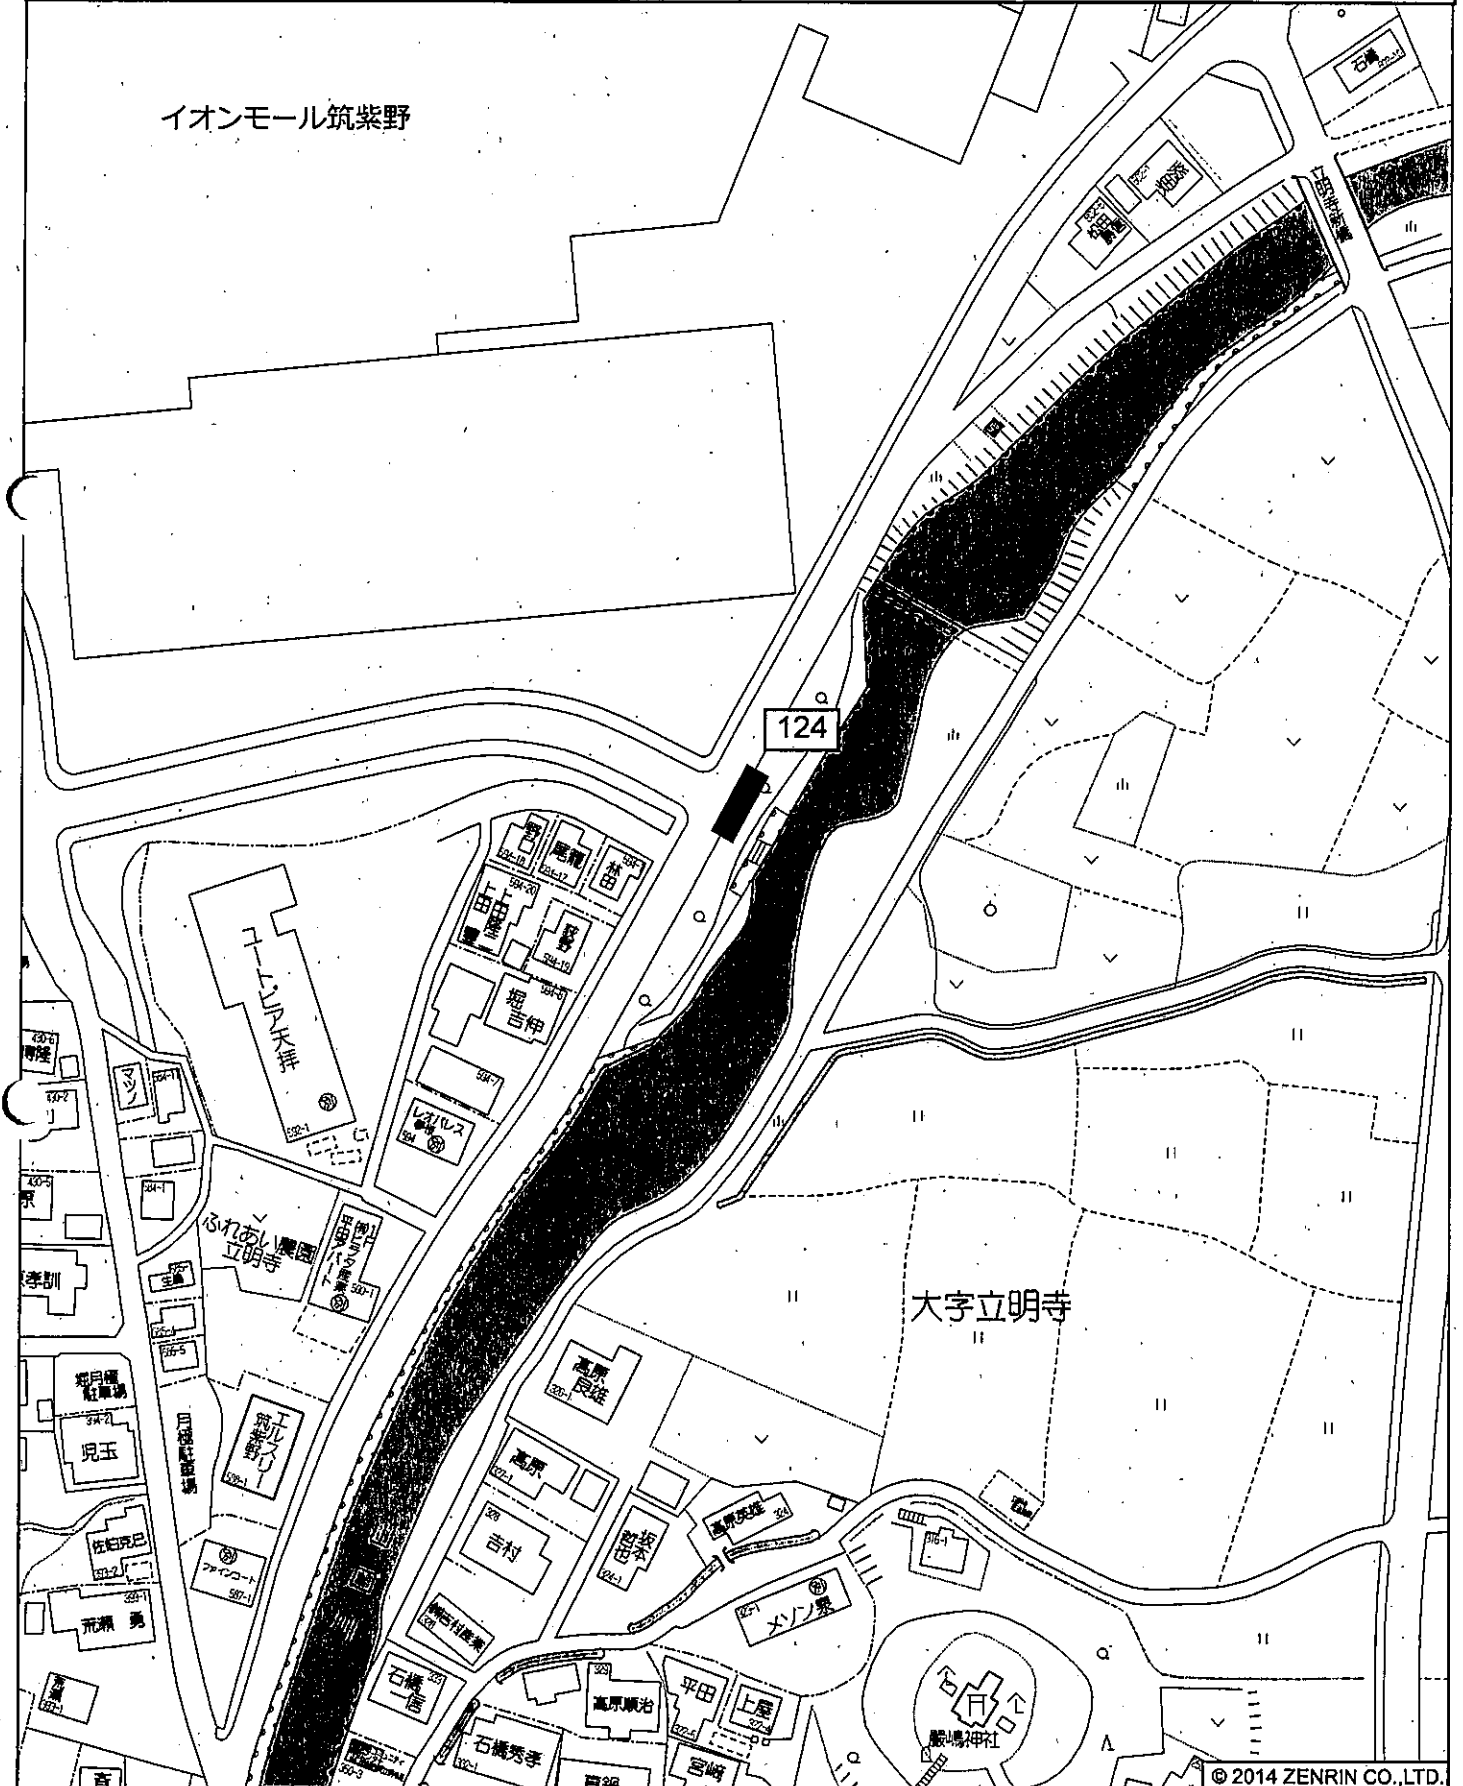

No.124

立明寺清流公園

投票区：山口

設置の方法：ガードレール

イオンモール筑紫野

筑紫野市大字立明寺付近

© 2014 ZENRIN CO.,LTD.

縮尺 1 / 1,500 45m