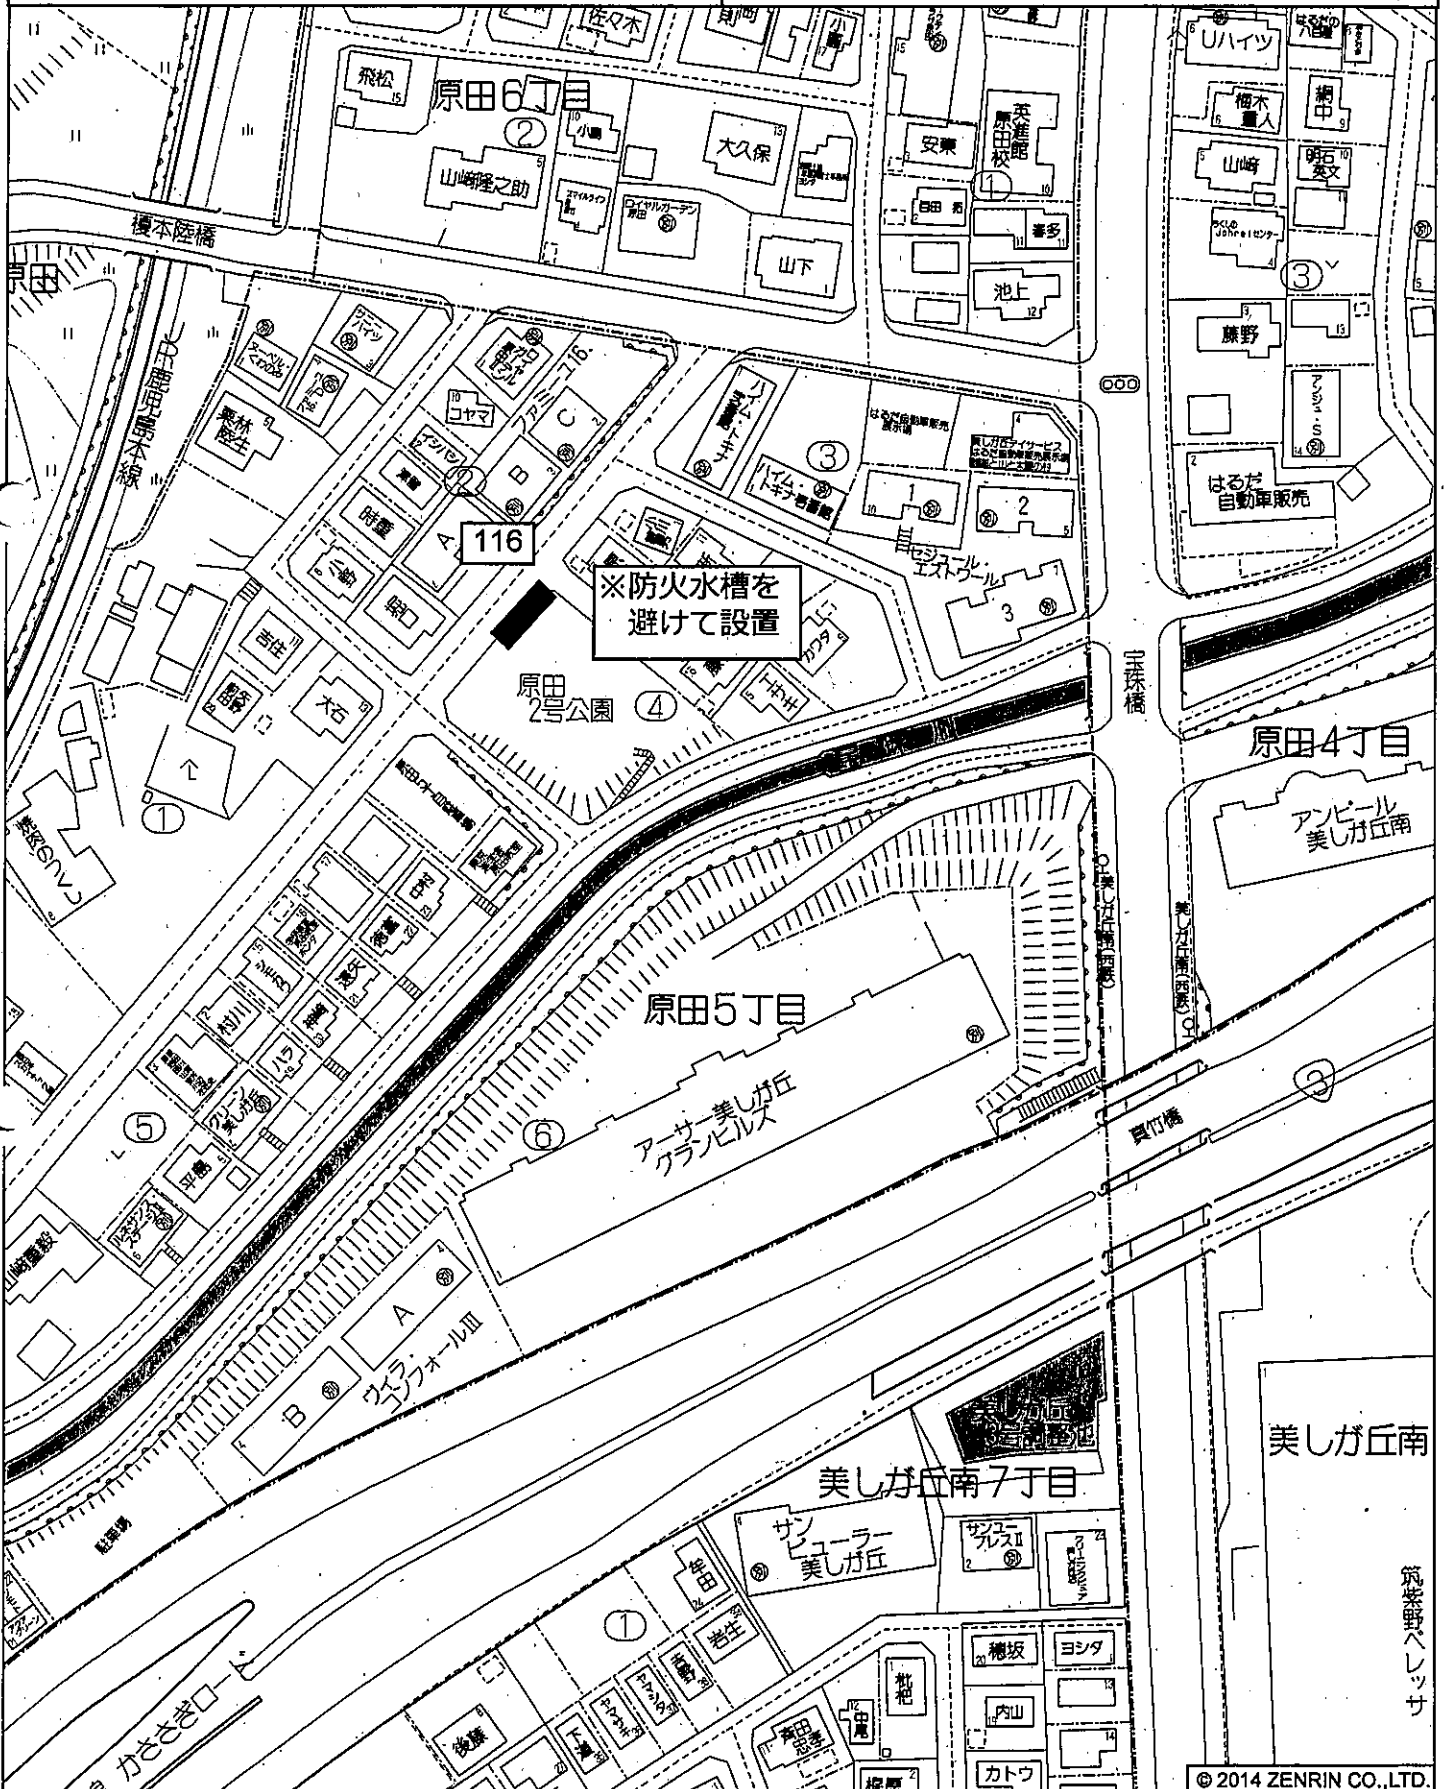

No.116

原田2号公園

投票区：原田

設置の方法：野立

筑紫野市原田5丁目付近

縮尺 1 / 1,500 45m

© 2014 ZENRIN CO.,LTD.

筑紫野ハレッサ