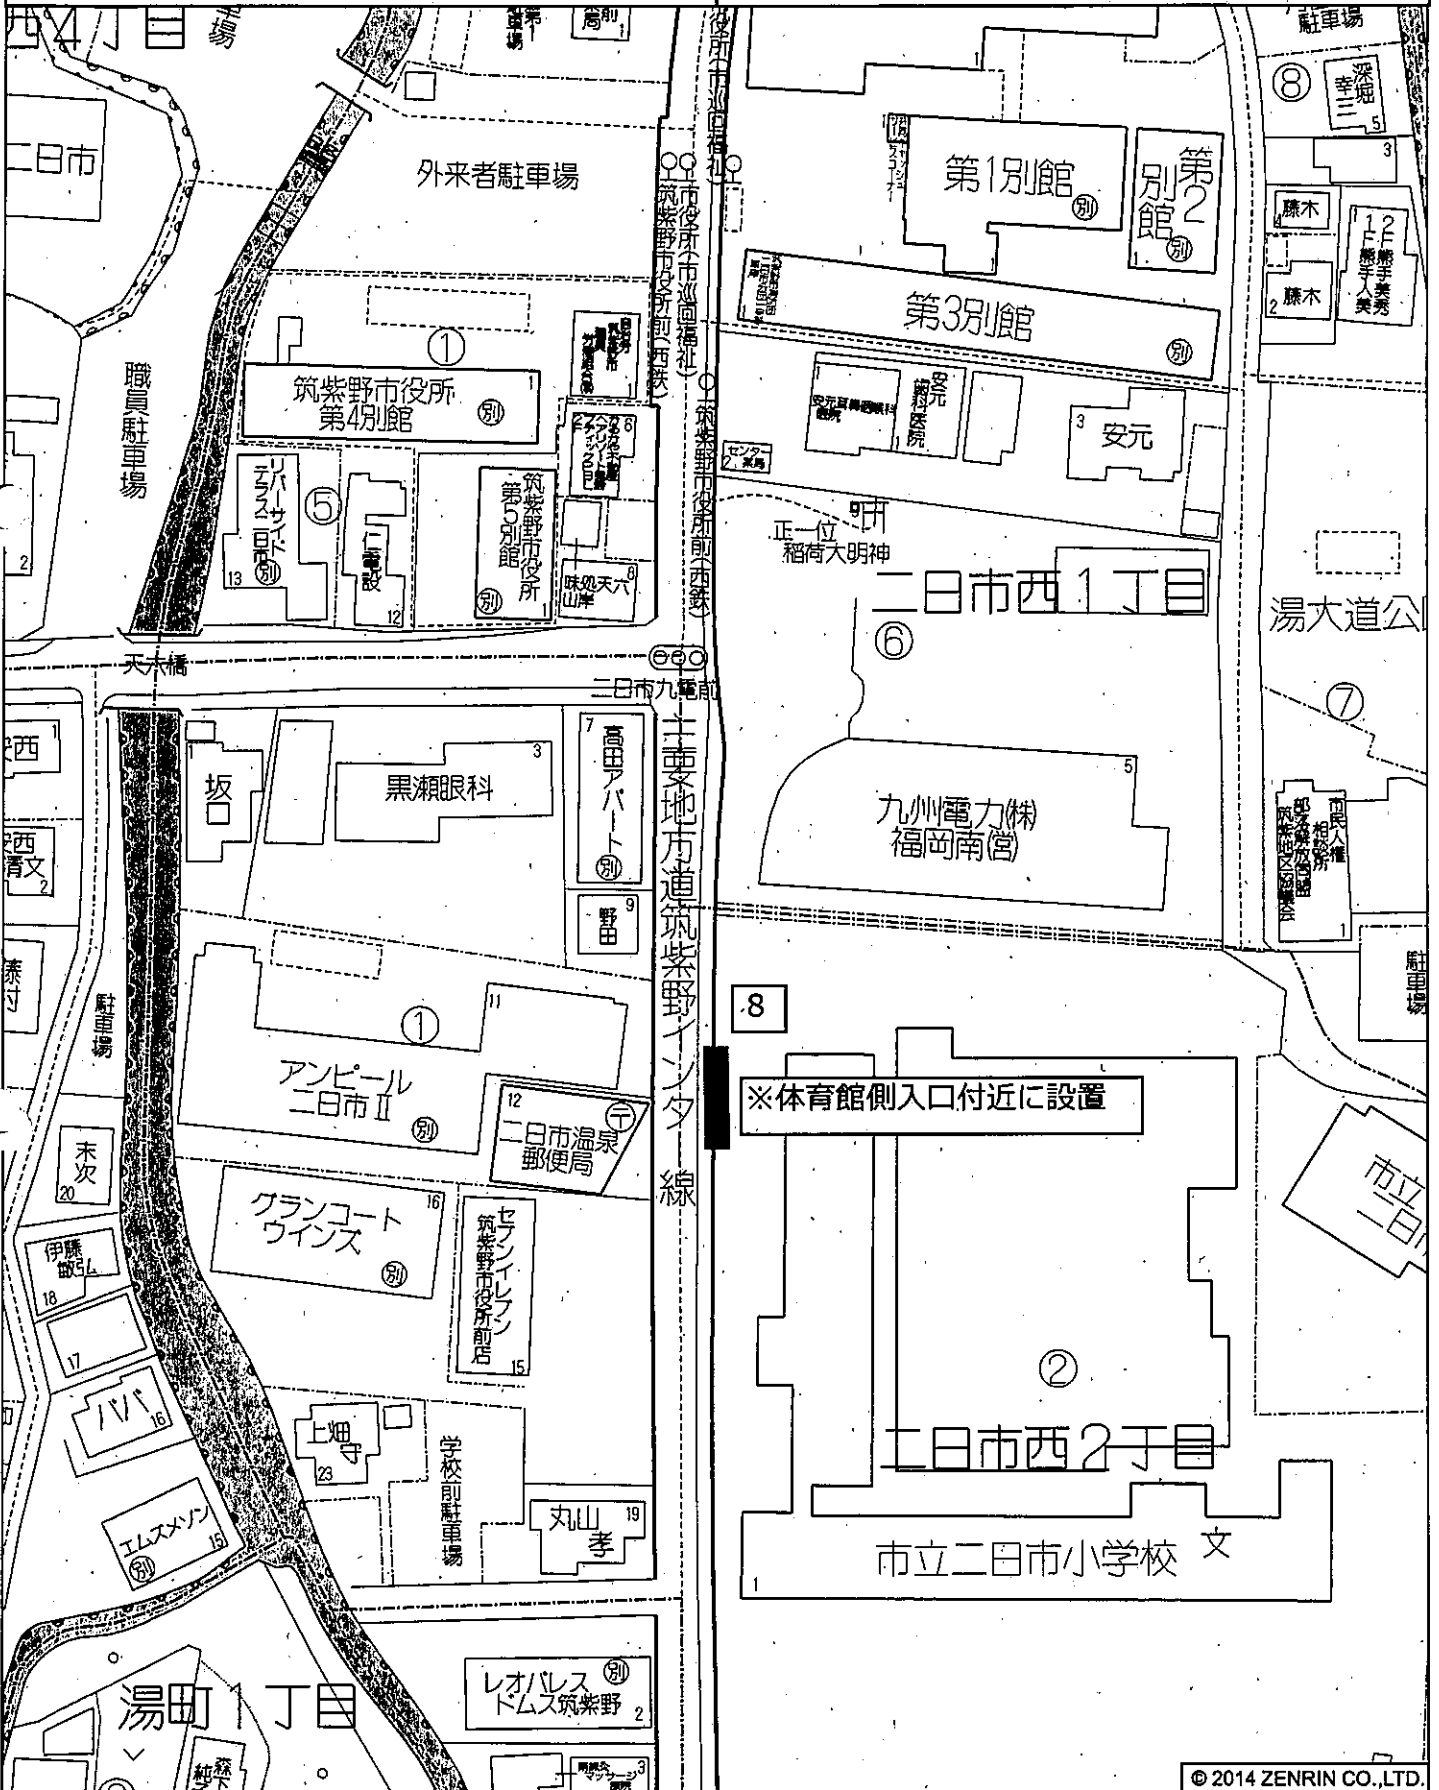

No.8

二日市小学校

投票区：二日市西

設置の方法：フェンス

筑紫野市二日市西1丁目付近

© 2014 ZENRIN CO.,LTD.

縮尺 1 / 1,000 30m