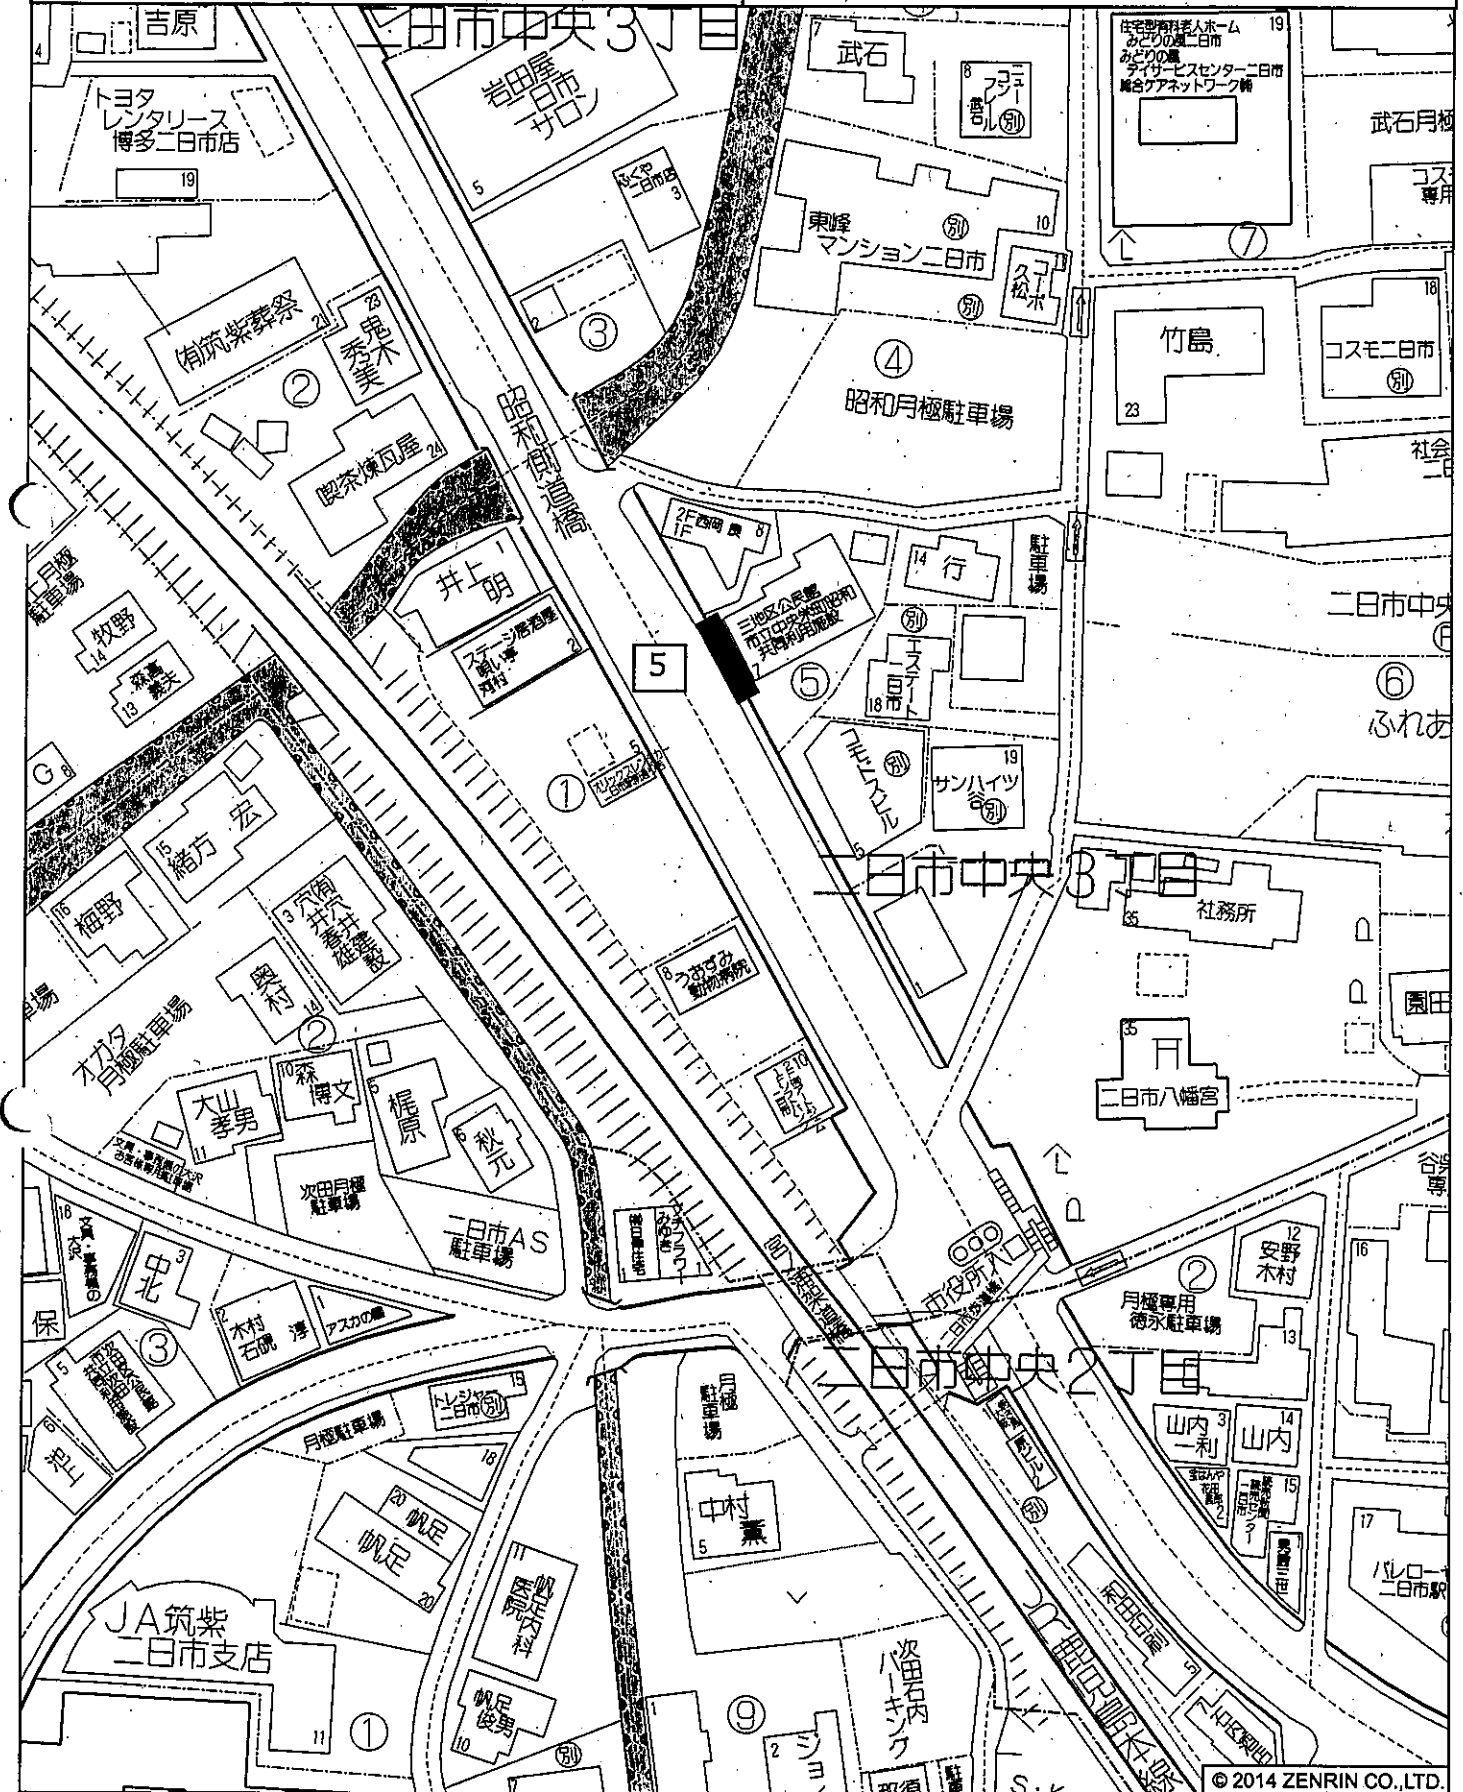

No.5

中央栄町昭和共同利用施設

投票区：二日市西

設置の方法：フェンス

筑紫野市二日市中央3丁目付近

縮尺 1 / 1,000 30m

© 2014 ZENRIN CO.,LTD.