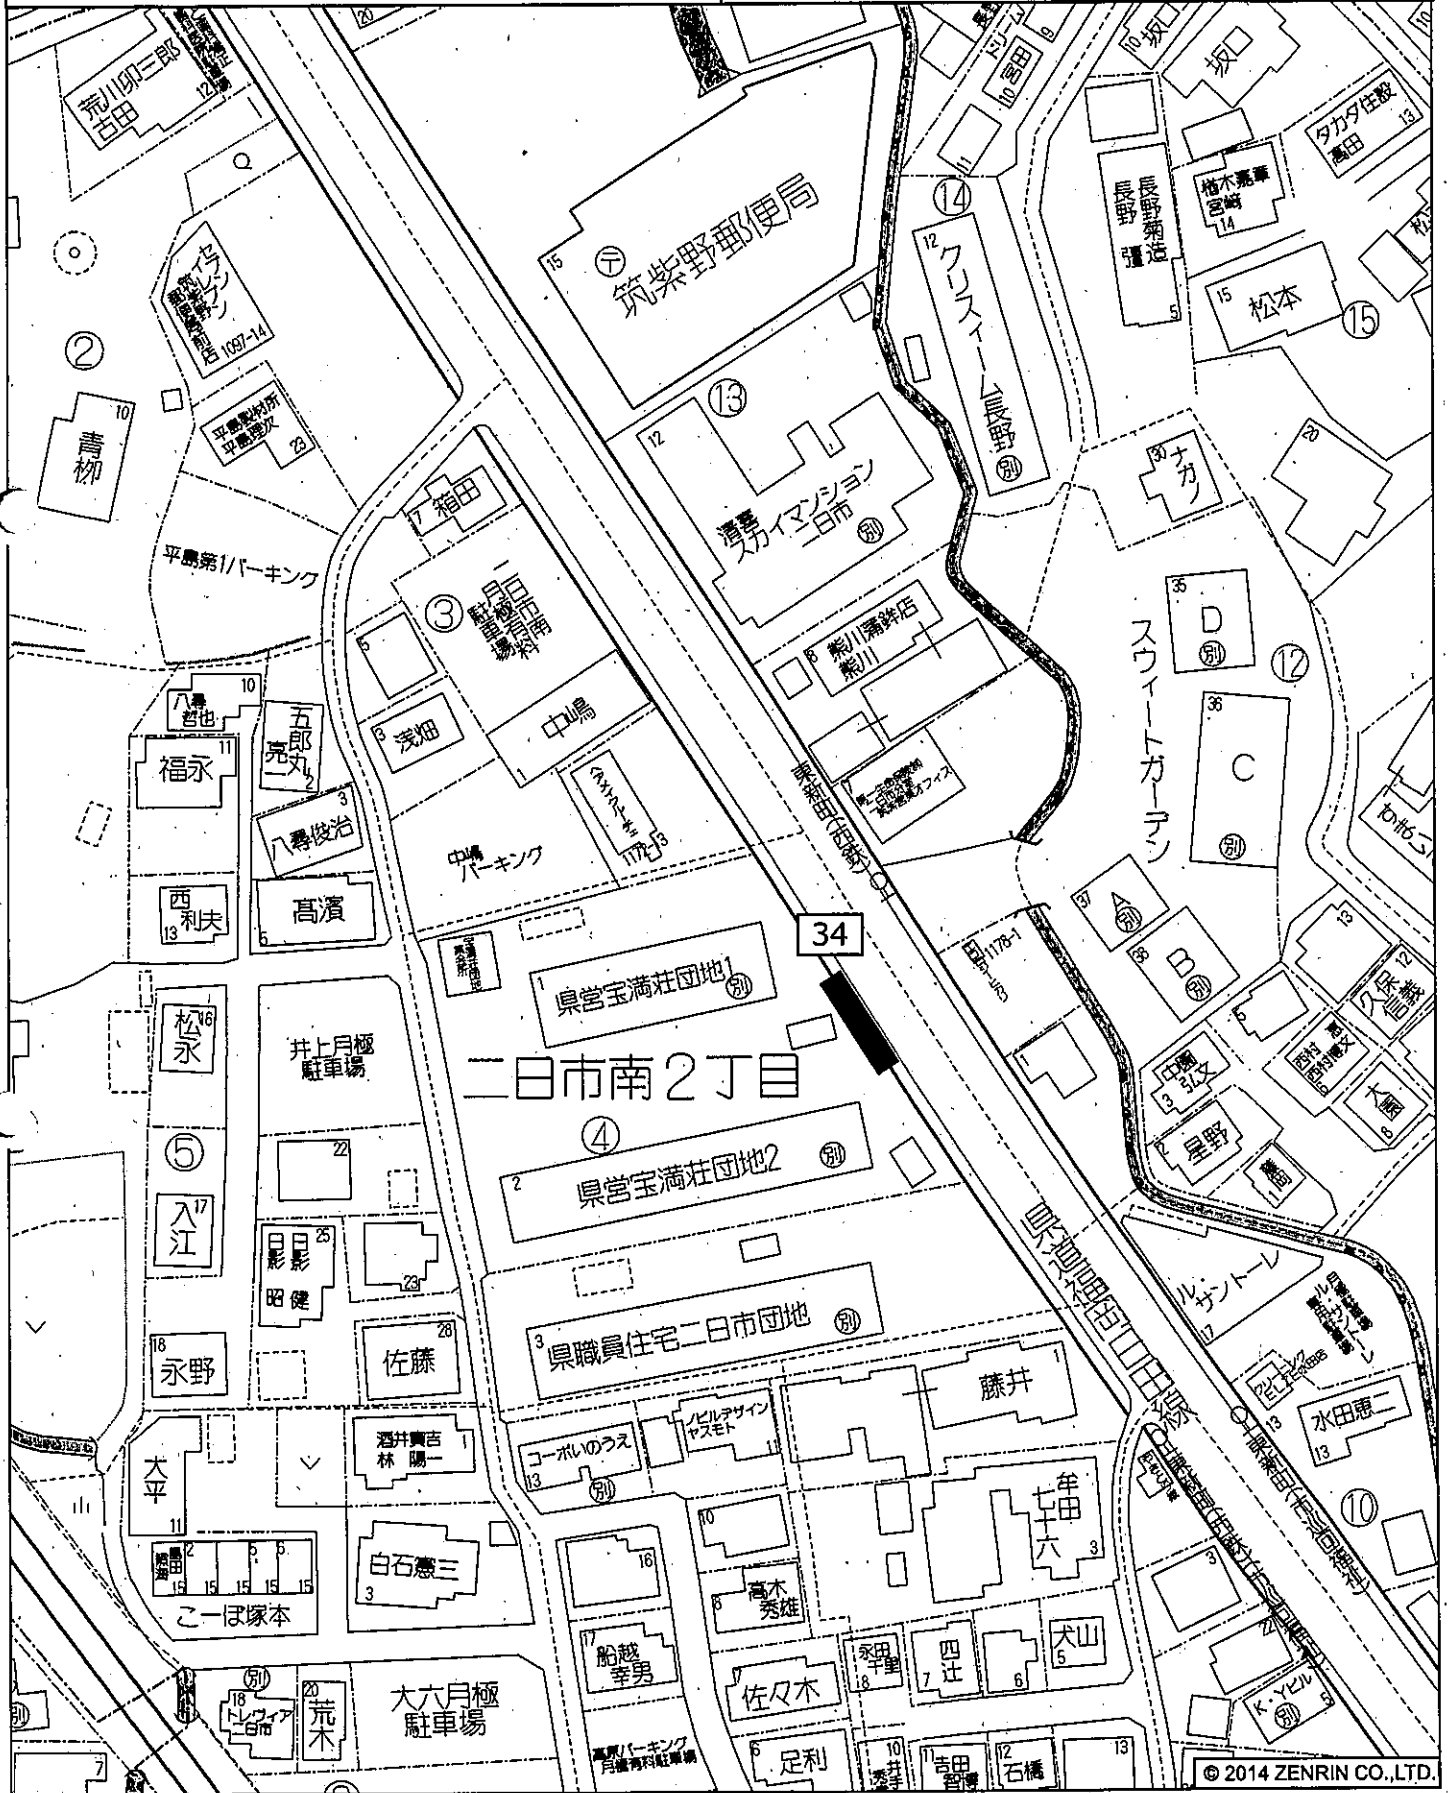

縮尺 1 / 1,000

30m

© 2014 ZENRIN CO.,LTD.

No.34

県営住宅宝満荘団地

投票区：二日市東

設置の方法：フェンス

筑紫野市二日市南2丁目付近