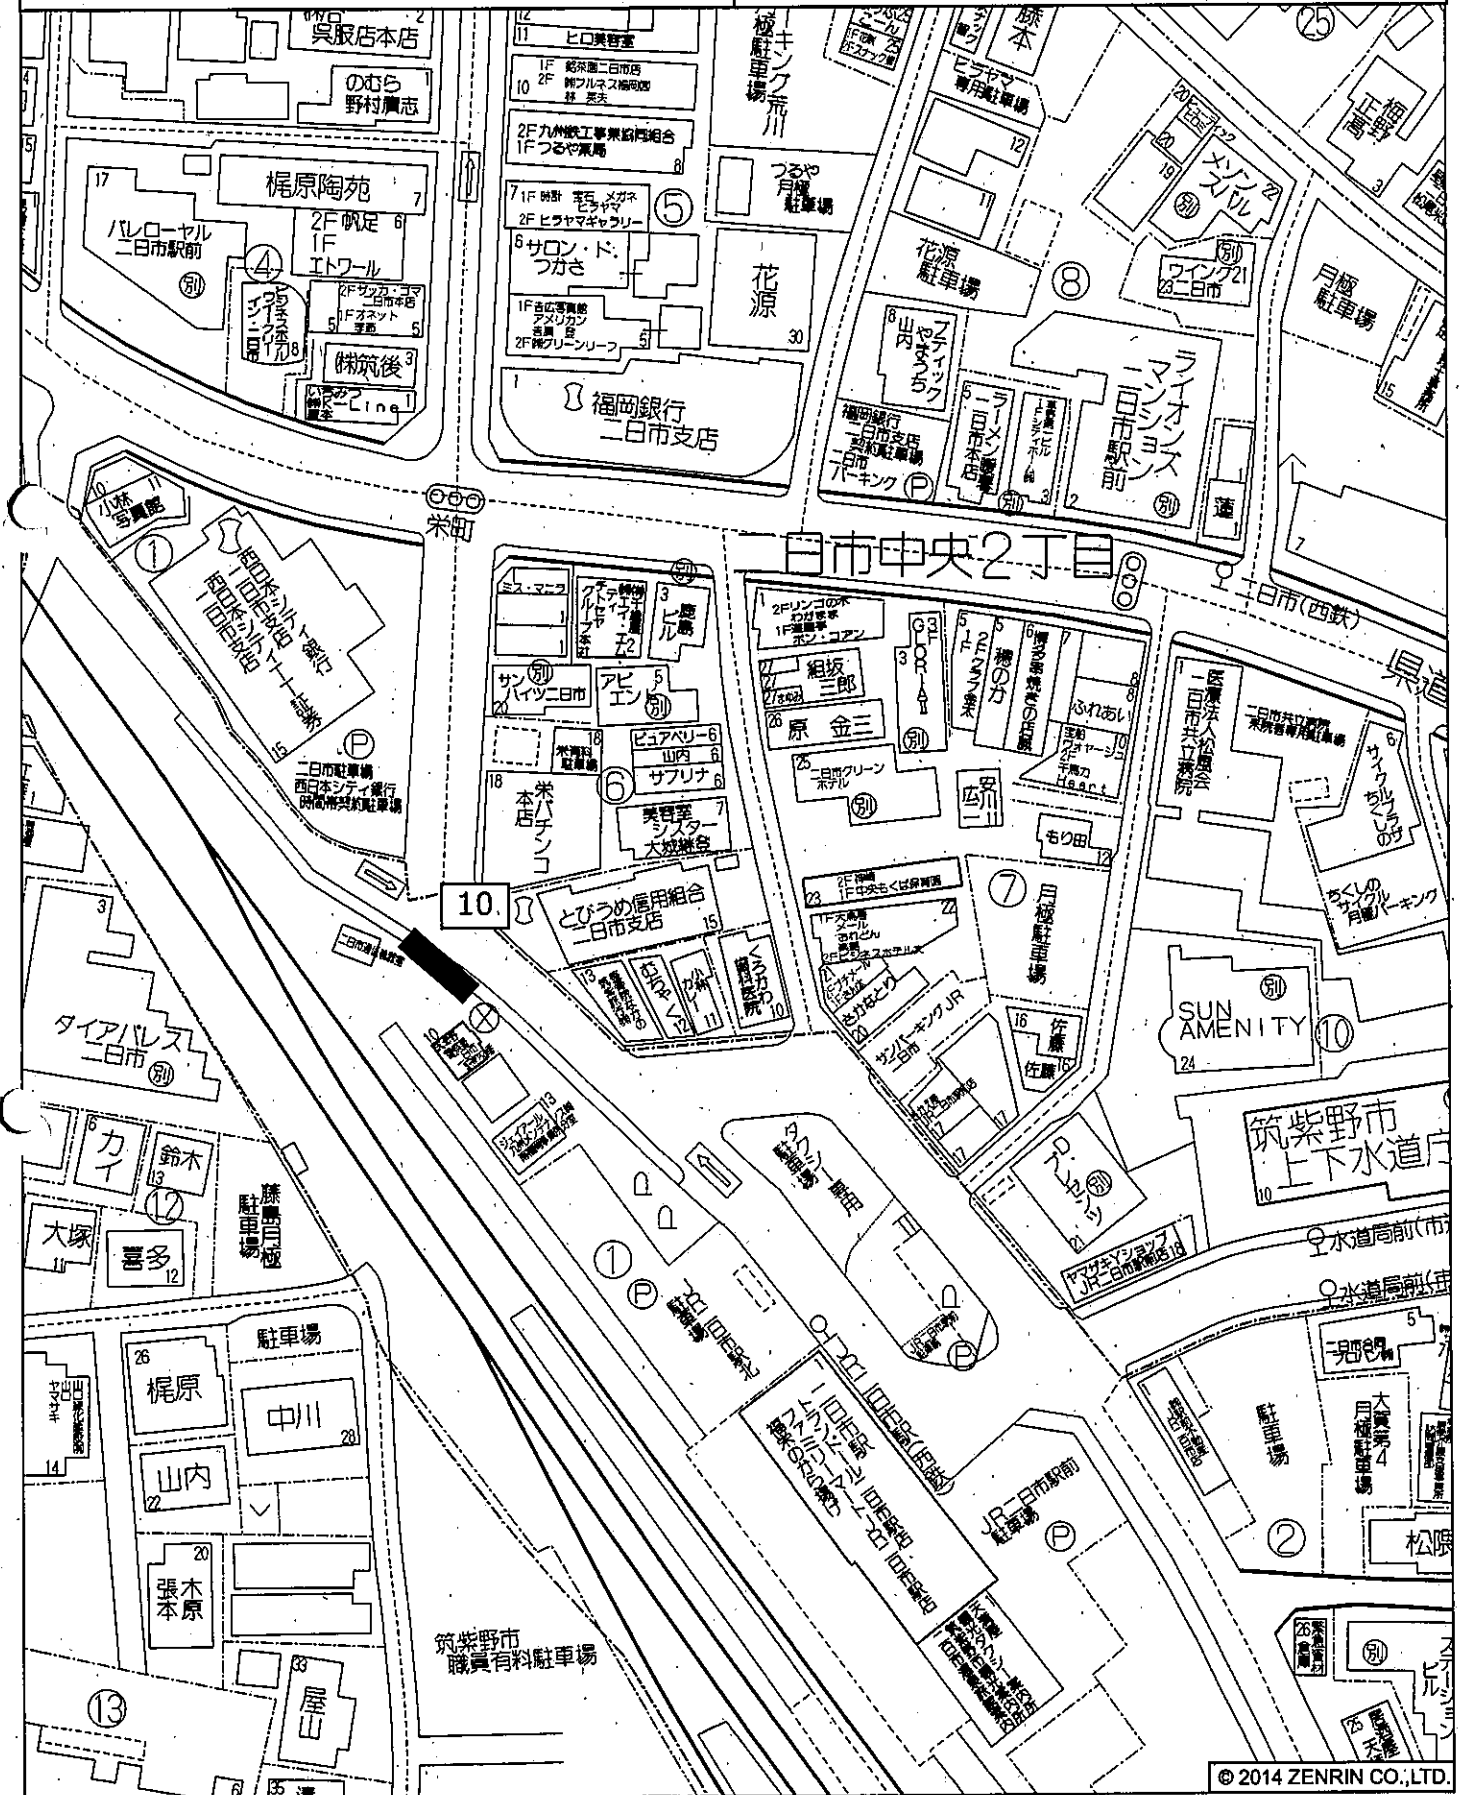

No.9

鳥居公民館

投票区：二日市西

設置の方法：ガードレール

No.10

JR二日市駅前交番前

投票区：二日市西

設置の方法：ガードレール