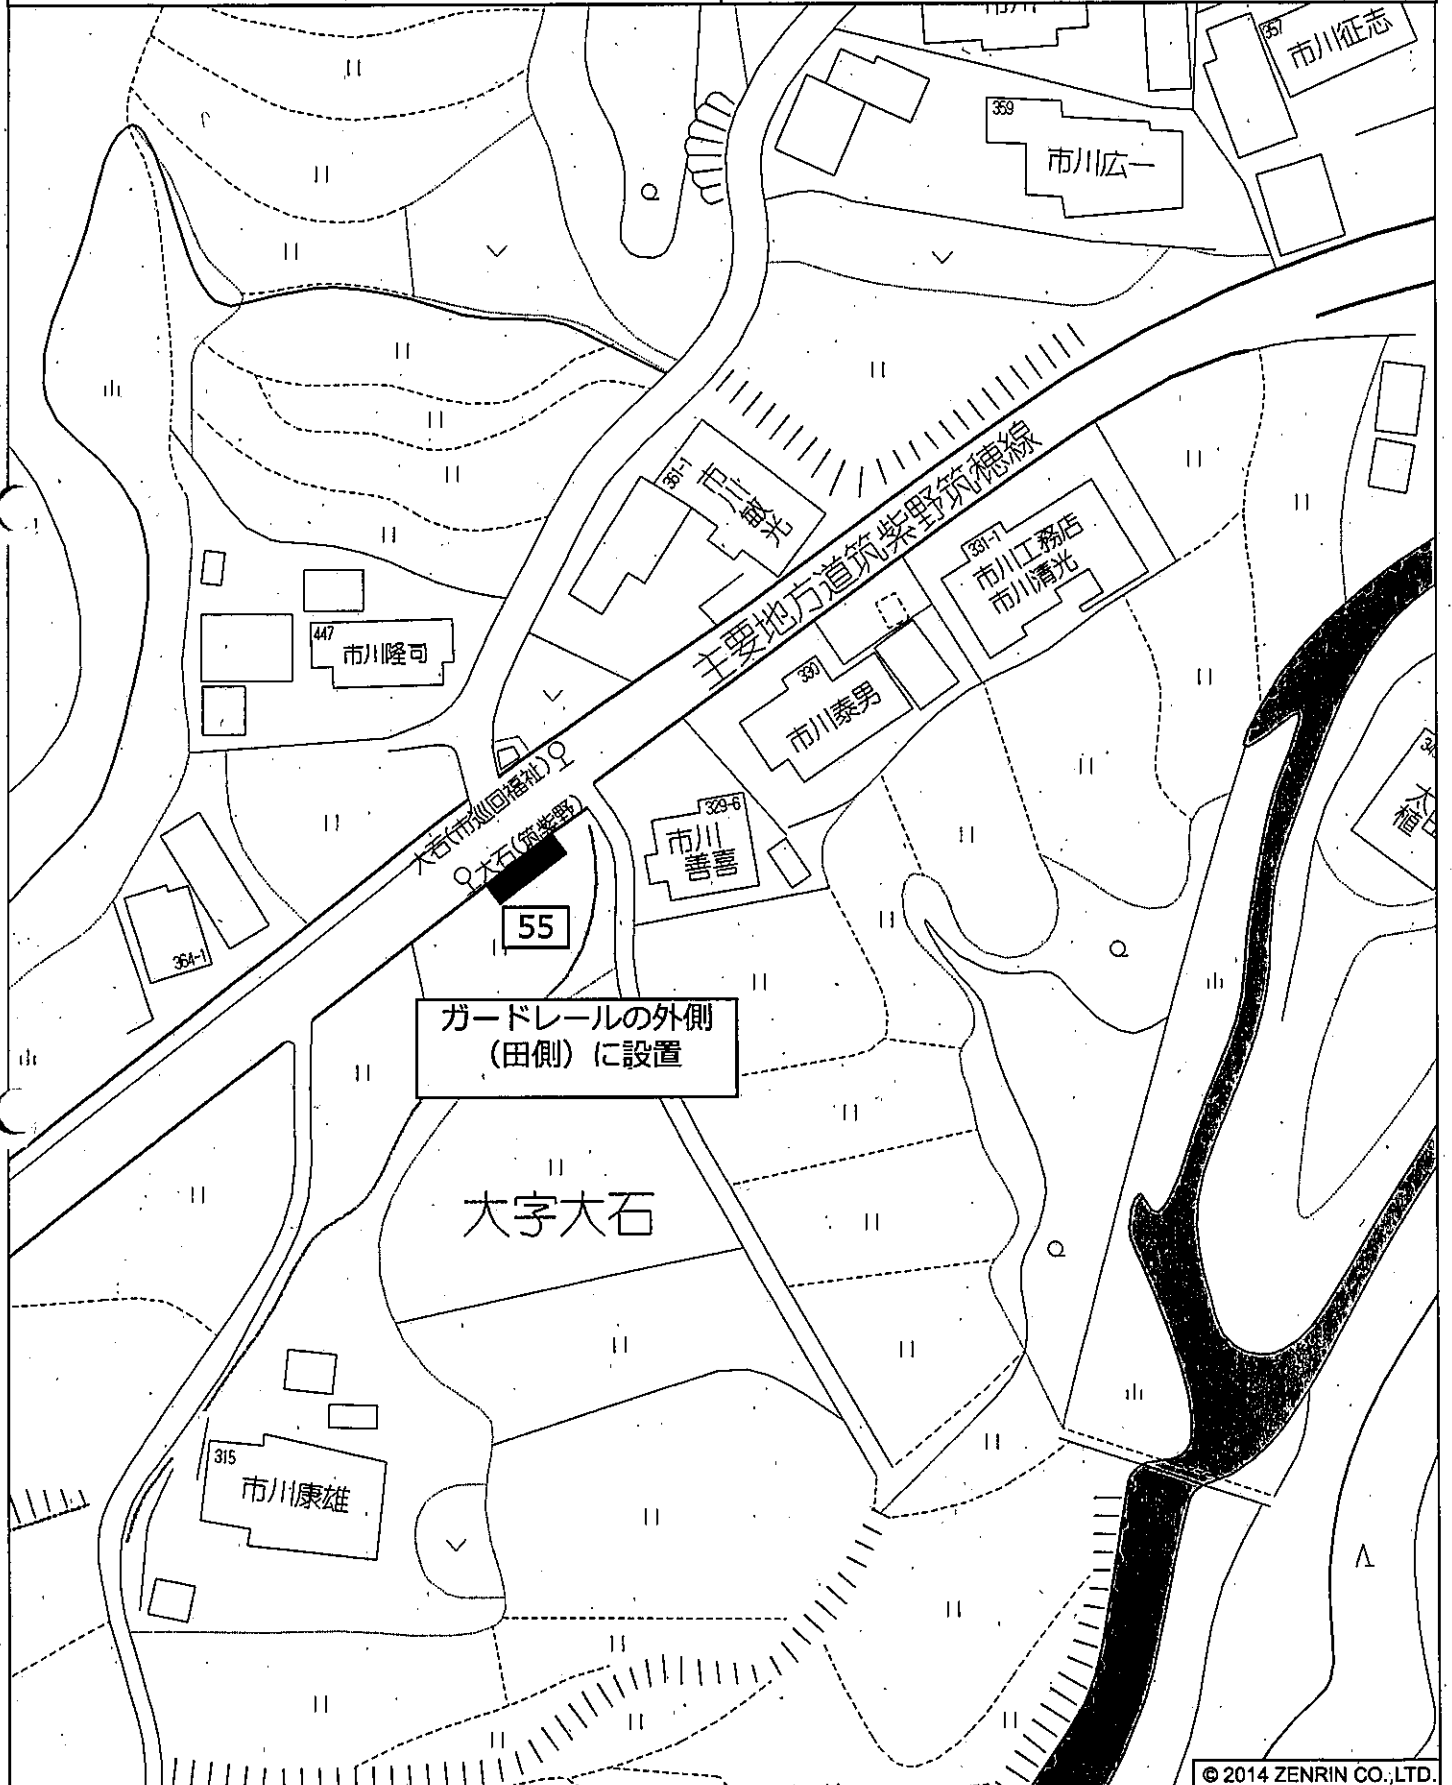

No.55

大石バス停

投票区：吉木

設置の方法：ガードレール

ガードレールの外側
(田側) に設置

大字大石

© 2014 ZENRIN CO.,LTD.