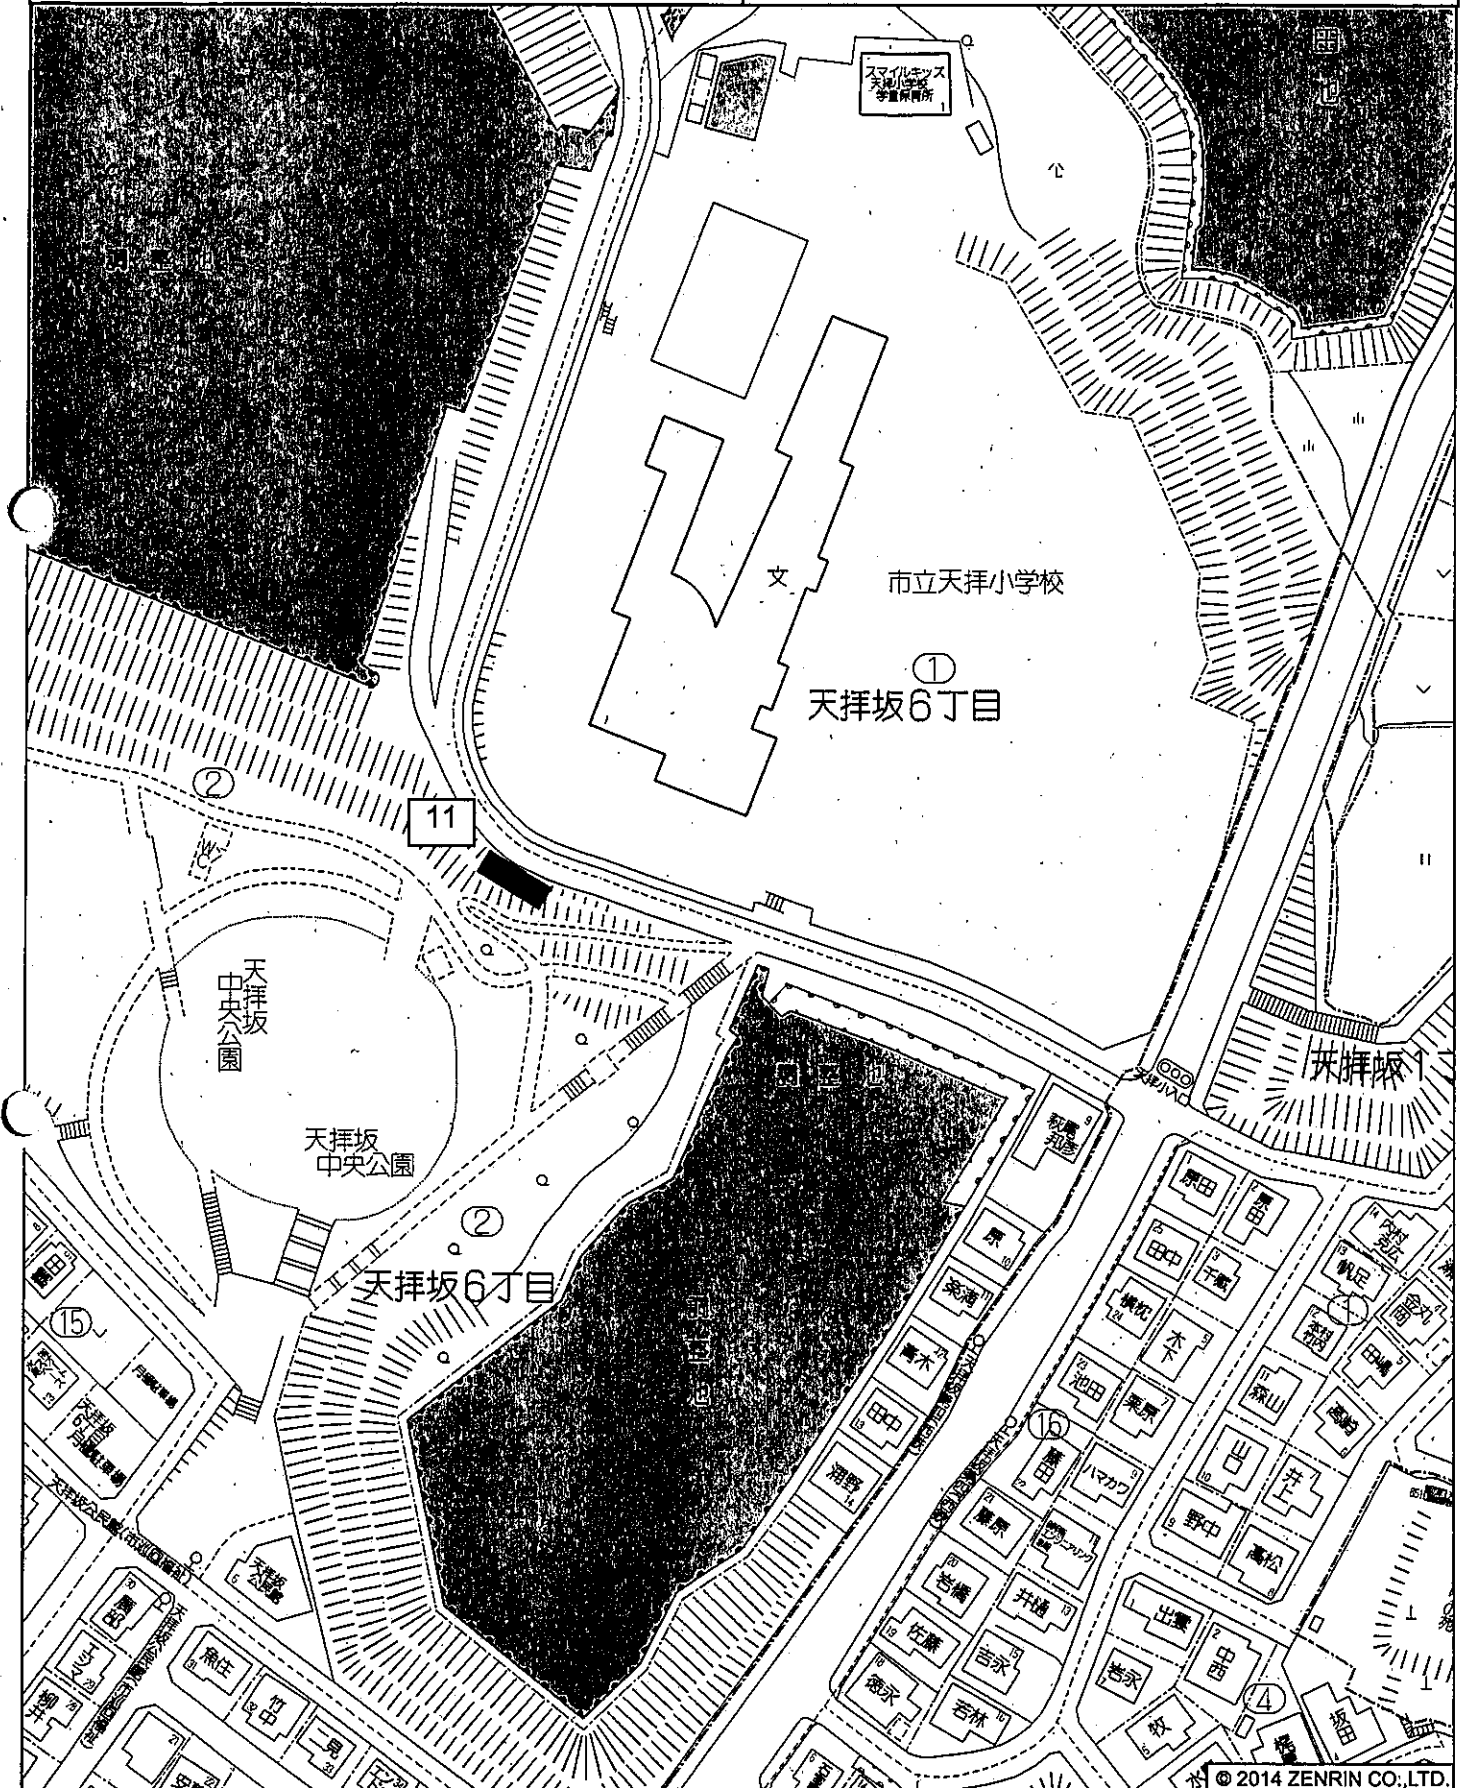

© 2014 ZENRIN CO., LTD.

筑紫野市二日市中央2丁目付近

縮尺 1 / 1,000 30m

No.11

天拝小学校正門

投票区：天拝小

設置の方法：野立

筑紫野市天拝坂6丁目付近