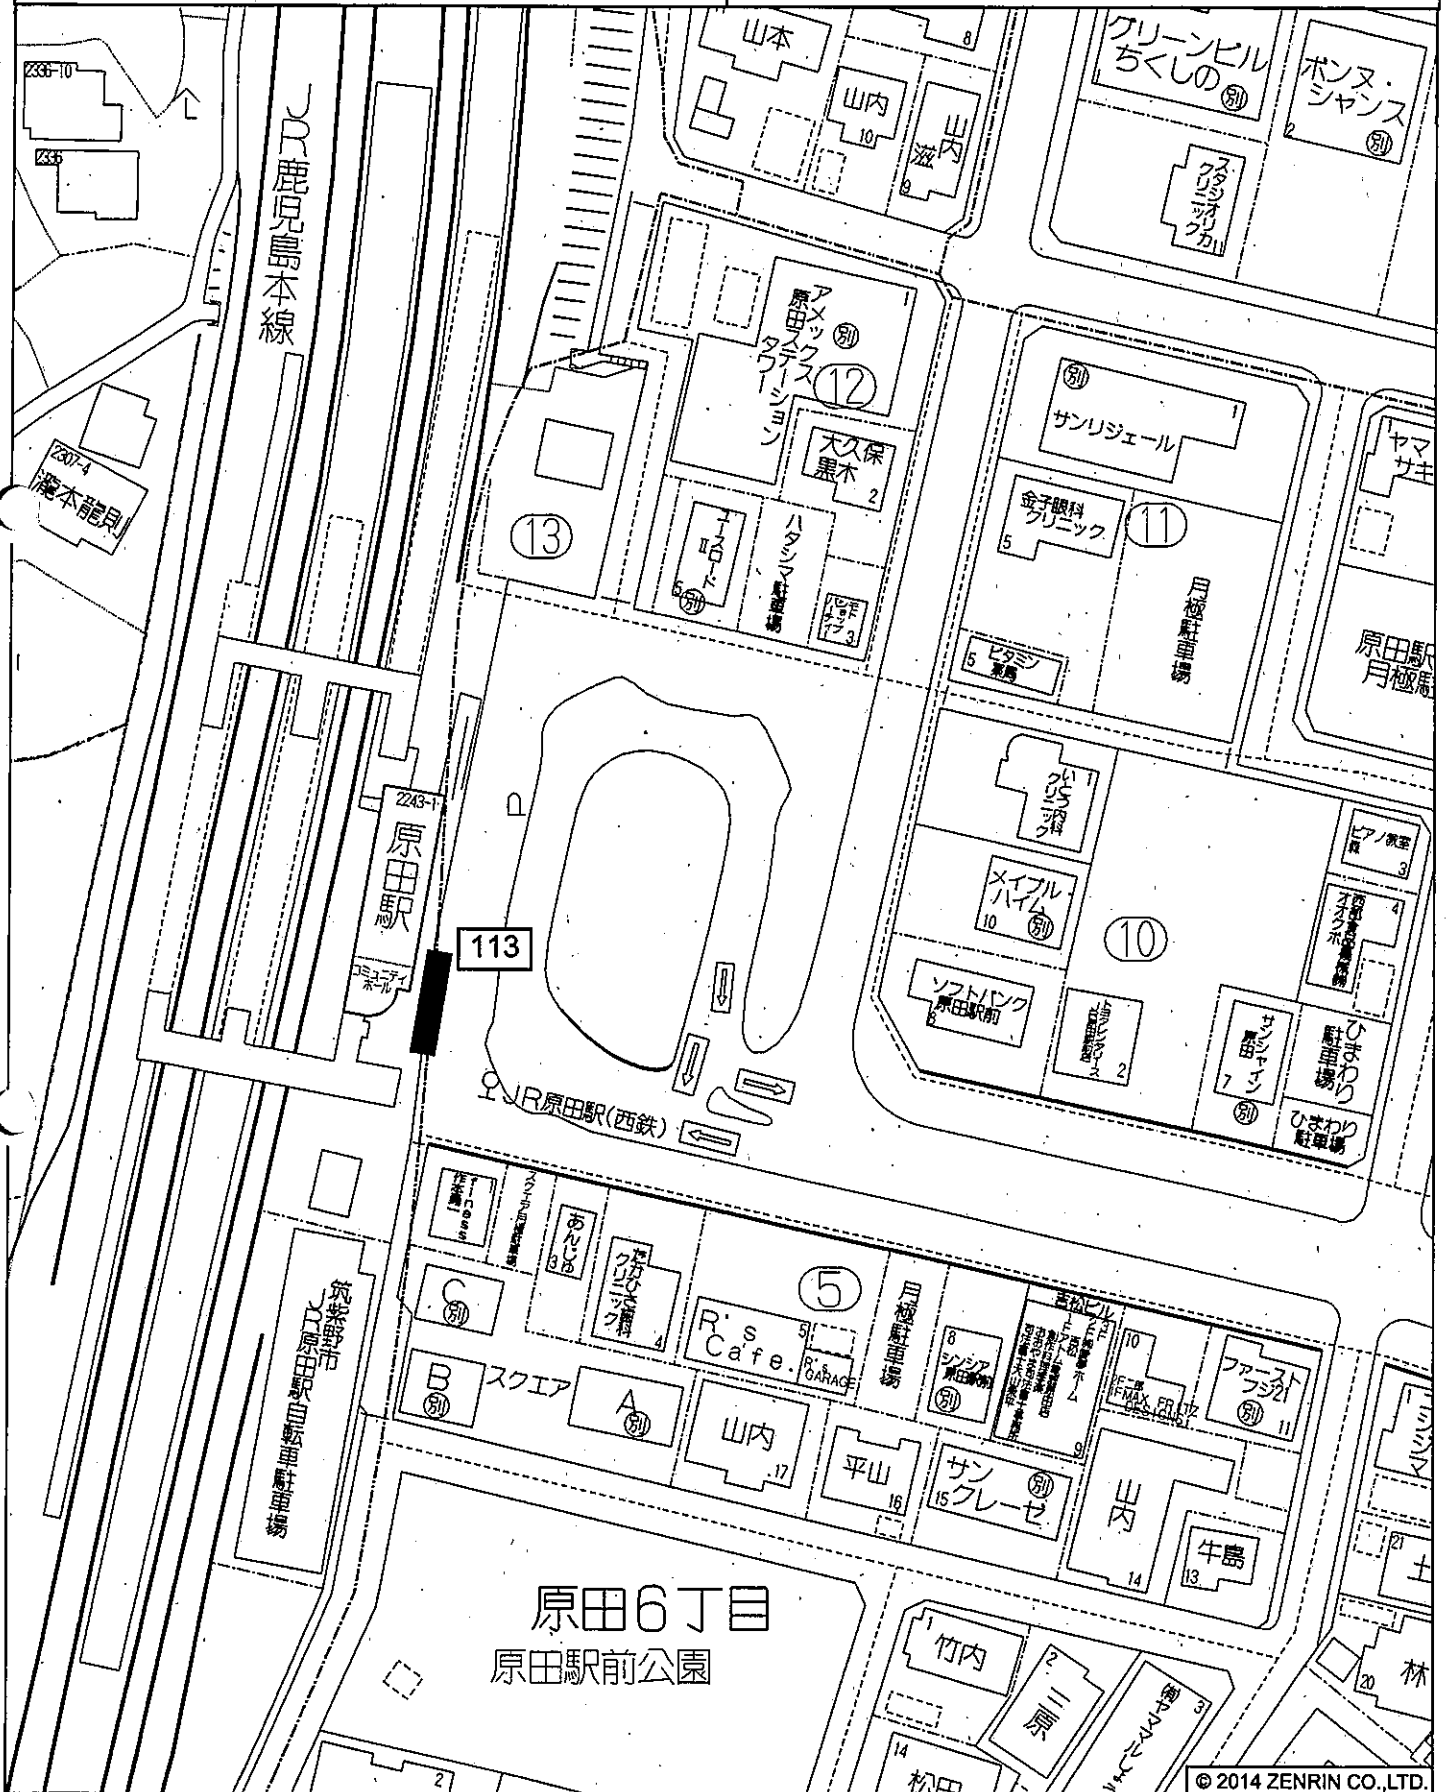

No.113

原田駅前広場

投票区：原田

設置の方法：野立

筑紫野市原田6丁目付近

© 2014 ZENRIN CO.,LTD.

縮尺 1 / 1,000 30m