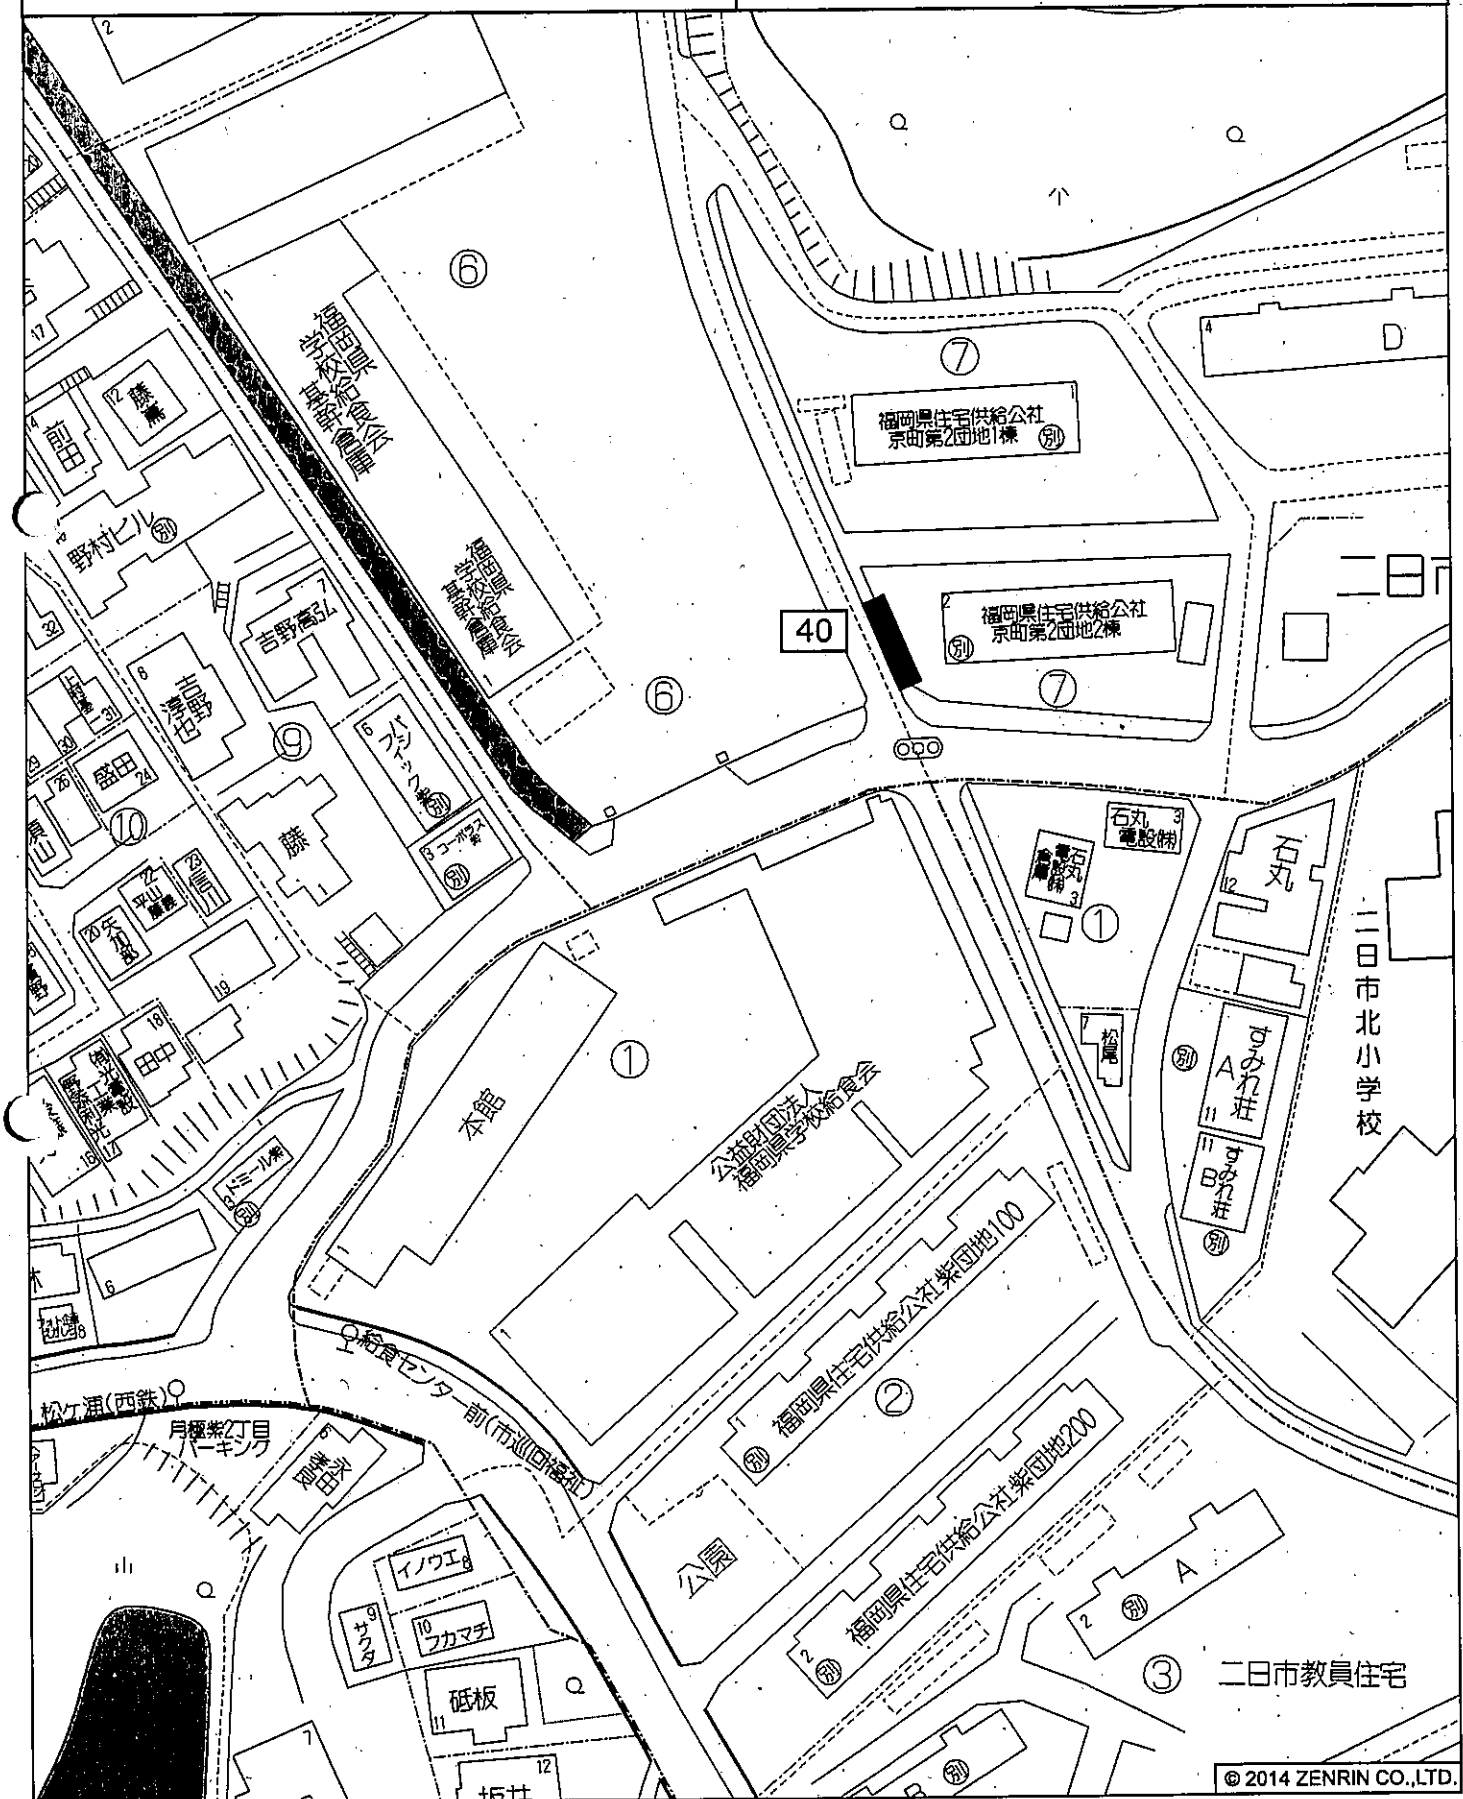

筑紫野市紫1丁目付近

© 2014 ZENRIN CO., LTD.

縮尺 1 / 1,000 30m

No.40

京町第2団地

投票区：二日市北

設置の方法：フェンス

筑紫野市二日市北7丁目付近