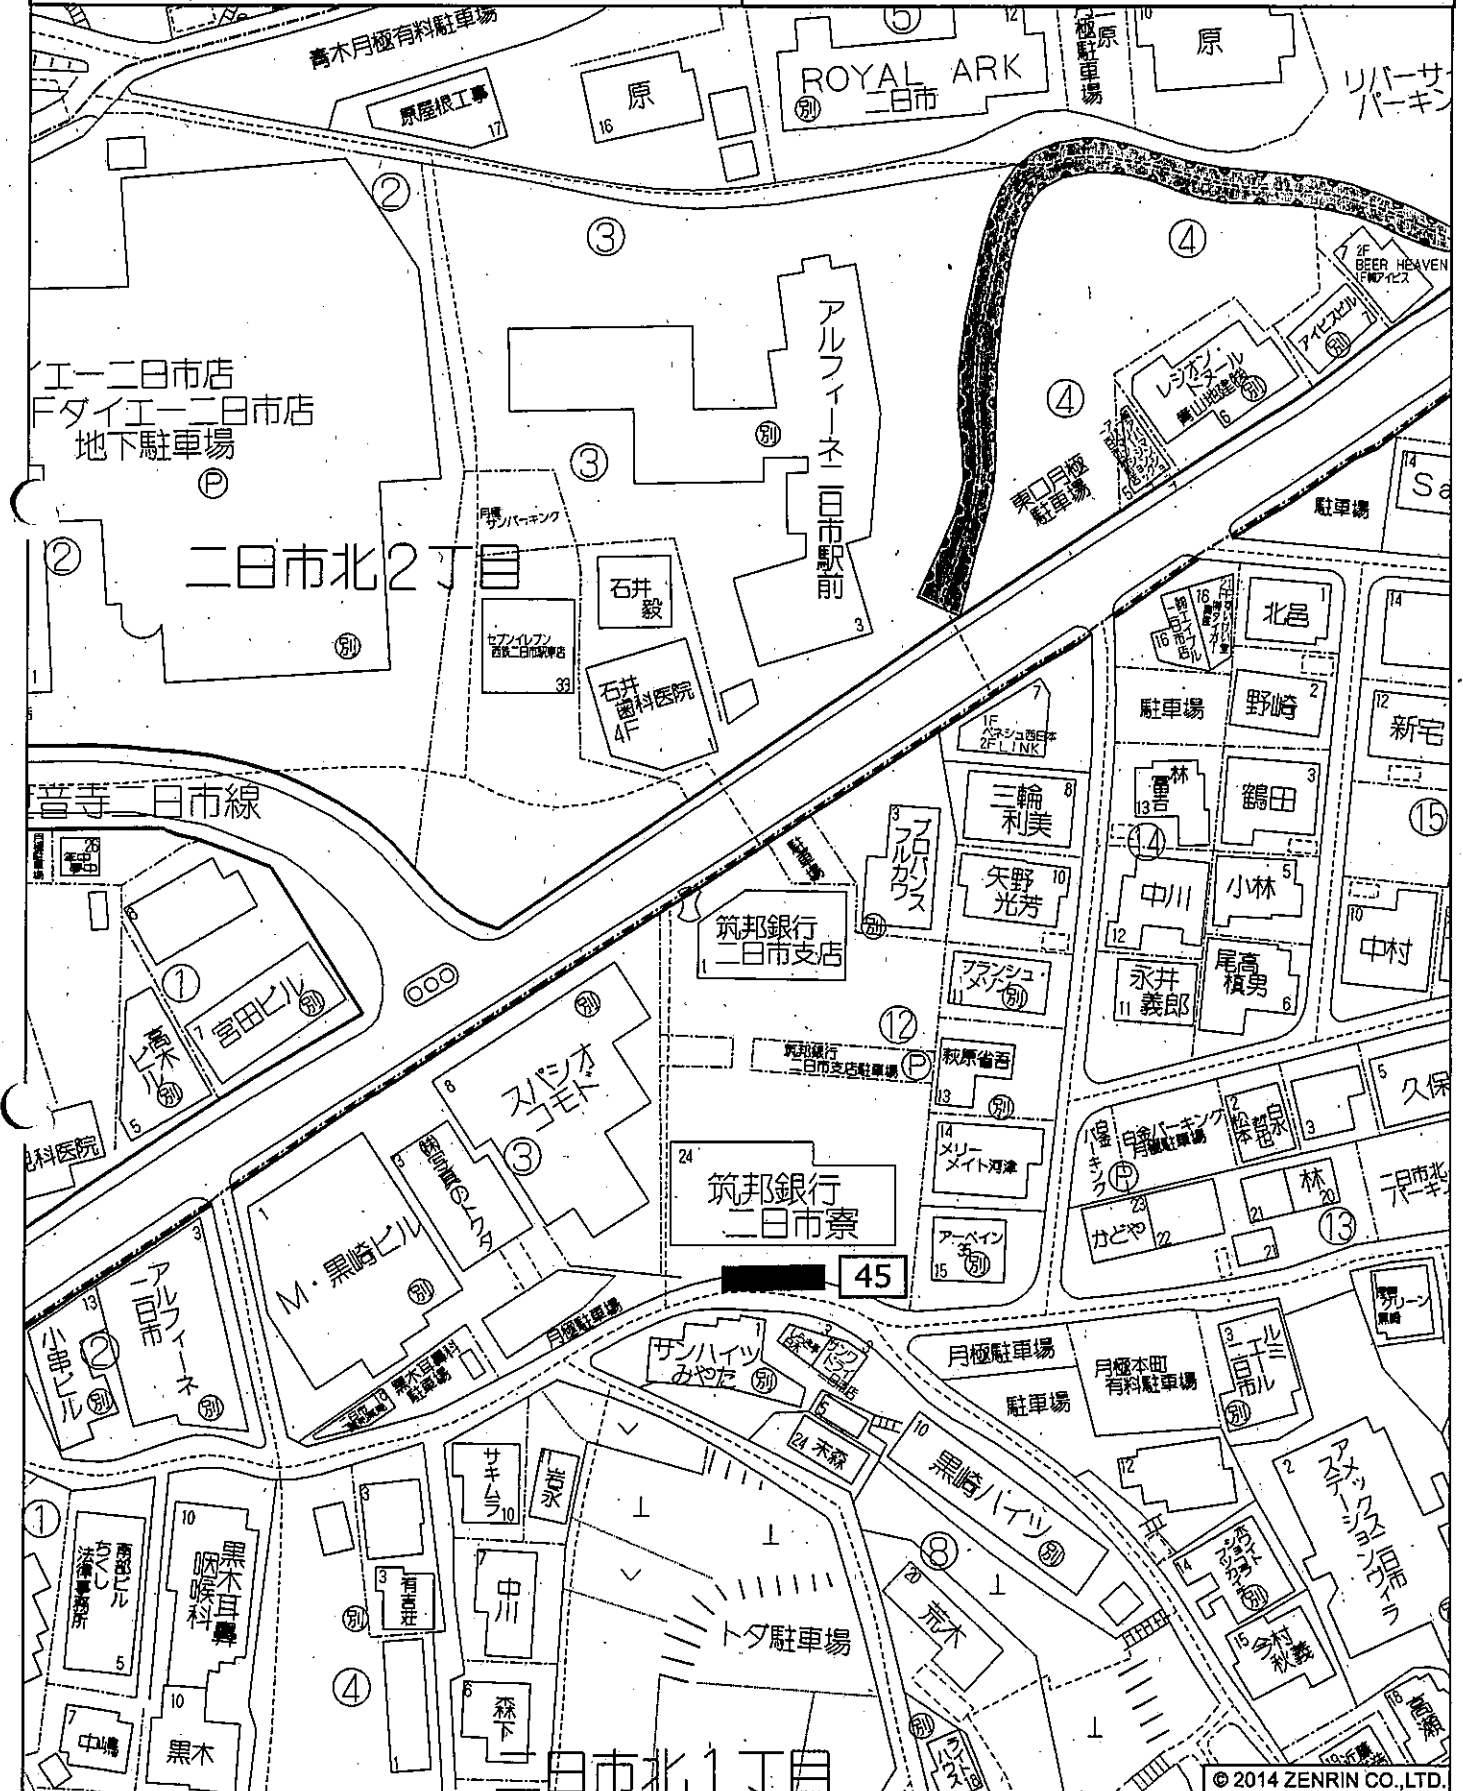

No.45

筑邦銀行二日市寮裏

投票区：二日市北

設置の方法：ガードレール

© 2014 ZENRIN CO.,LTD.

筑紫野市二日市北2丁目付近

縮尺 1 / 1,000 30m