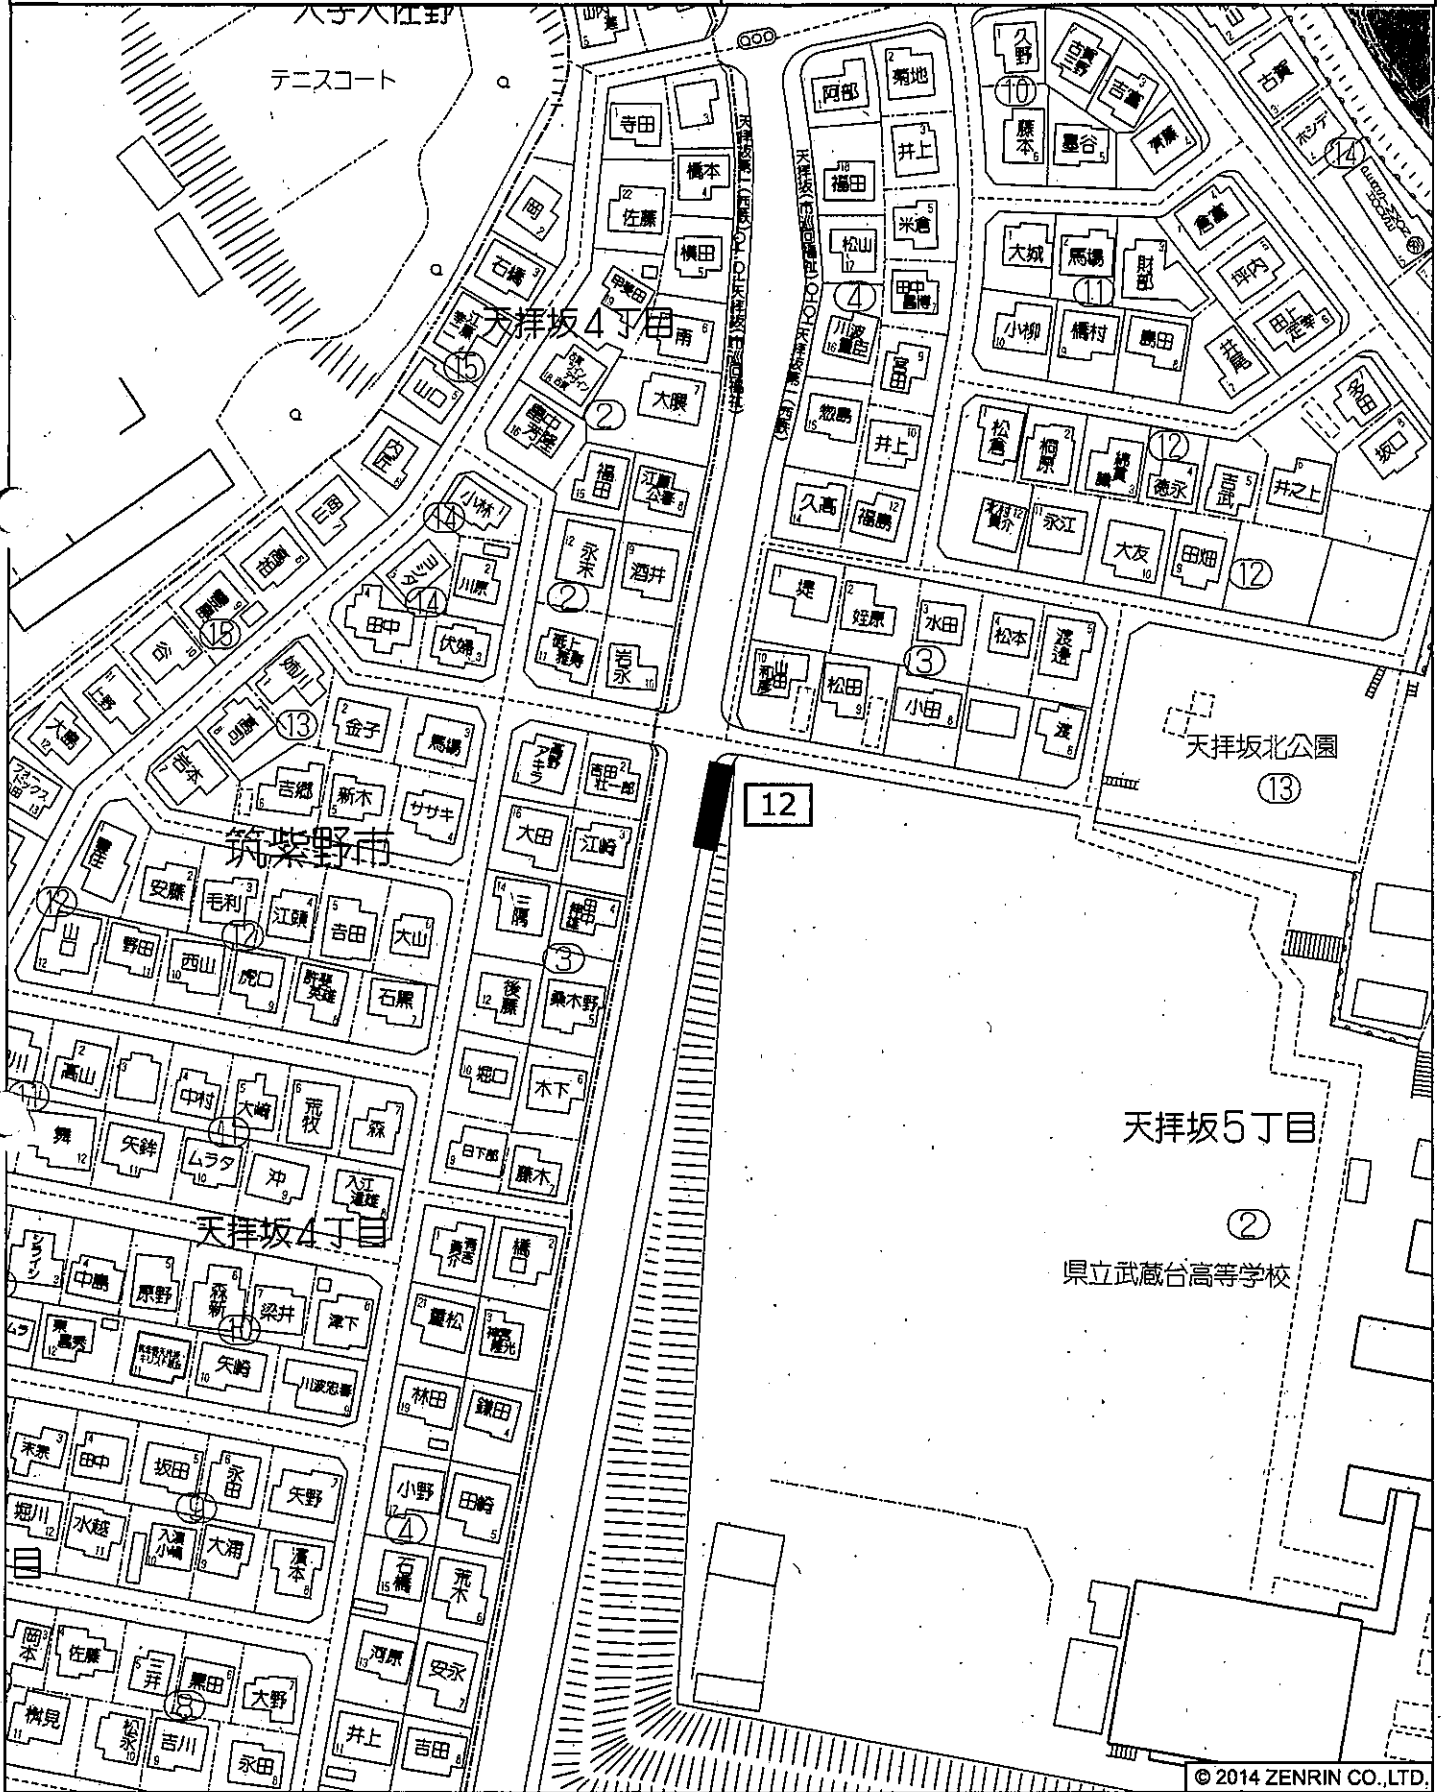

No.12

武蔵台高校グラウンドバス通り

投票区：天拝小

設置の方法：フェンス

© 2014 ZENRIN CO.,LTD.

筑紫野市天拝坂5丁目付近

縮尺 1 / 1,500 45m