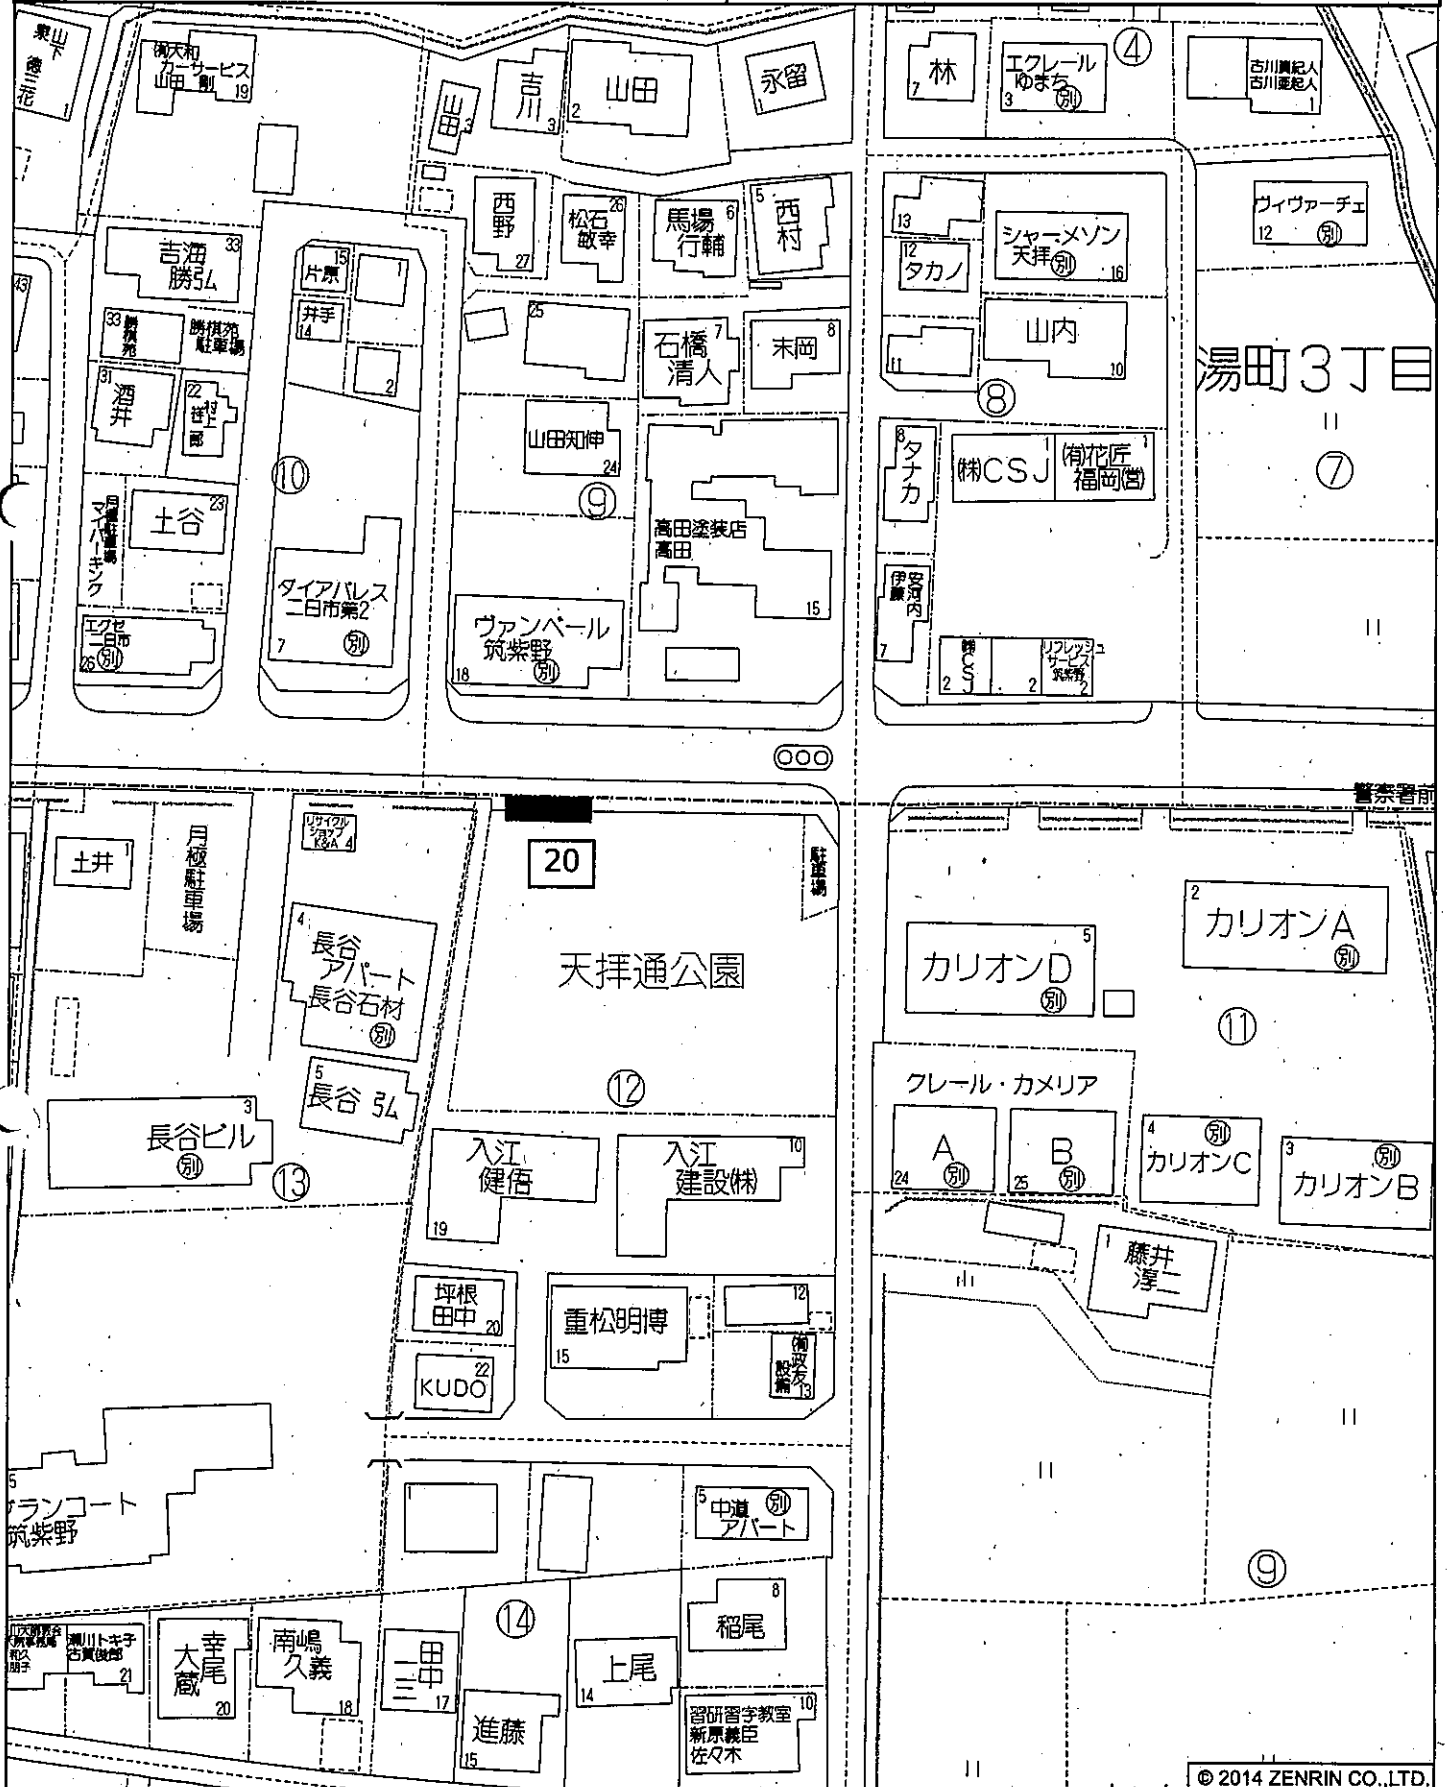

No.20

天拝通公園

投票区：二日市南

設置の方法：フェンス

© 2014 ZENRIN CO.,LTD.

筑紫野市上古賀1丁目付近

縮尺 1 / 1,000 30m