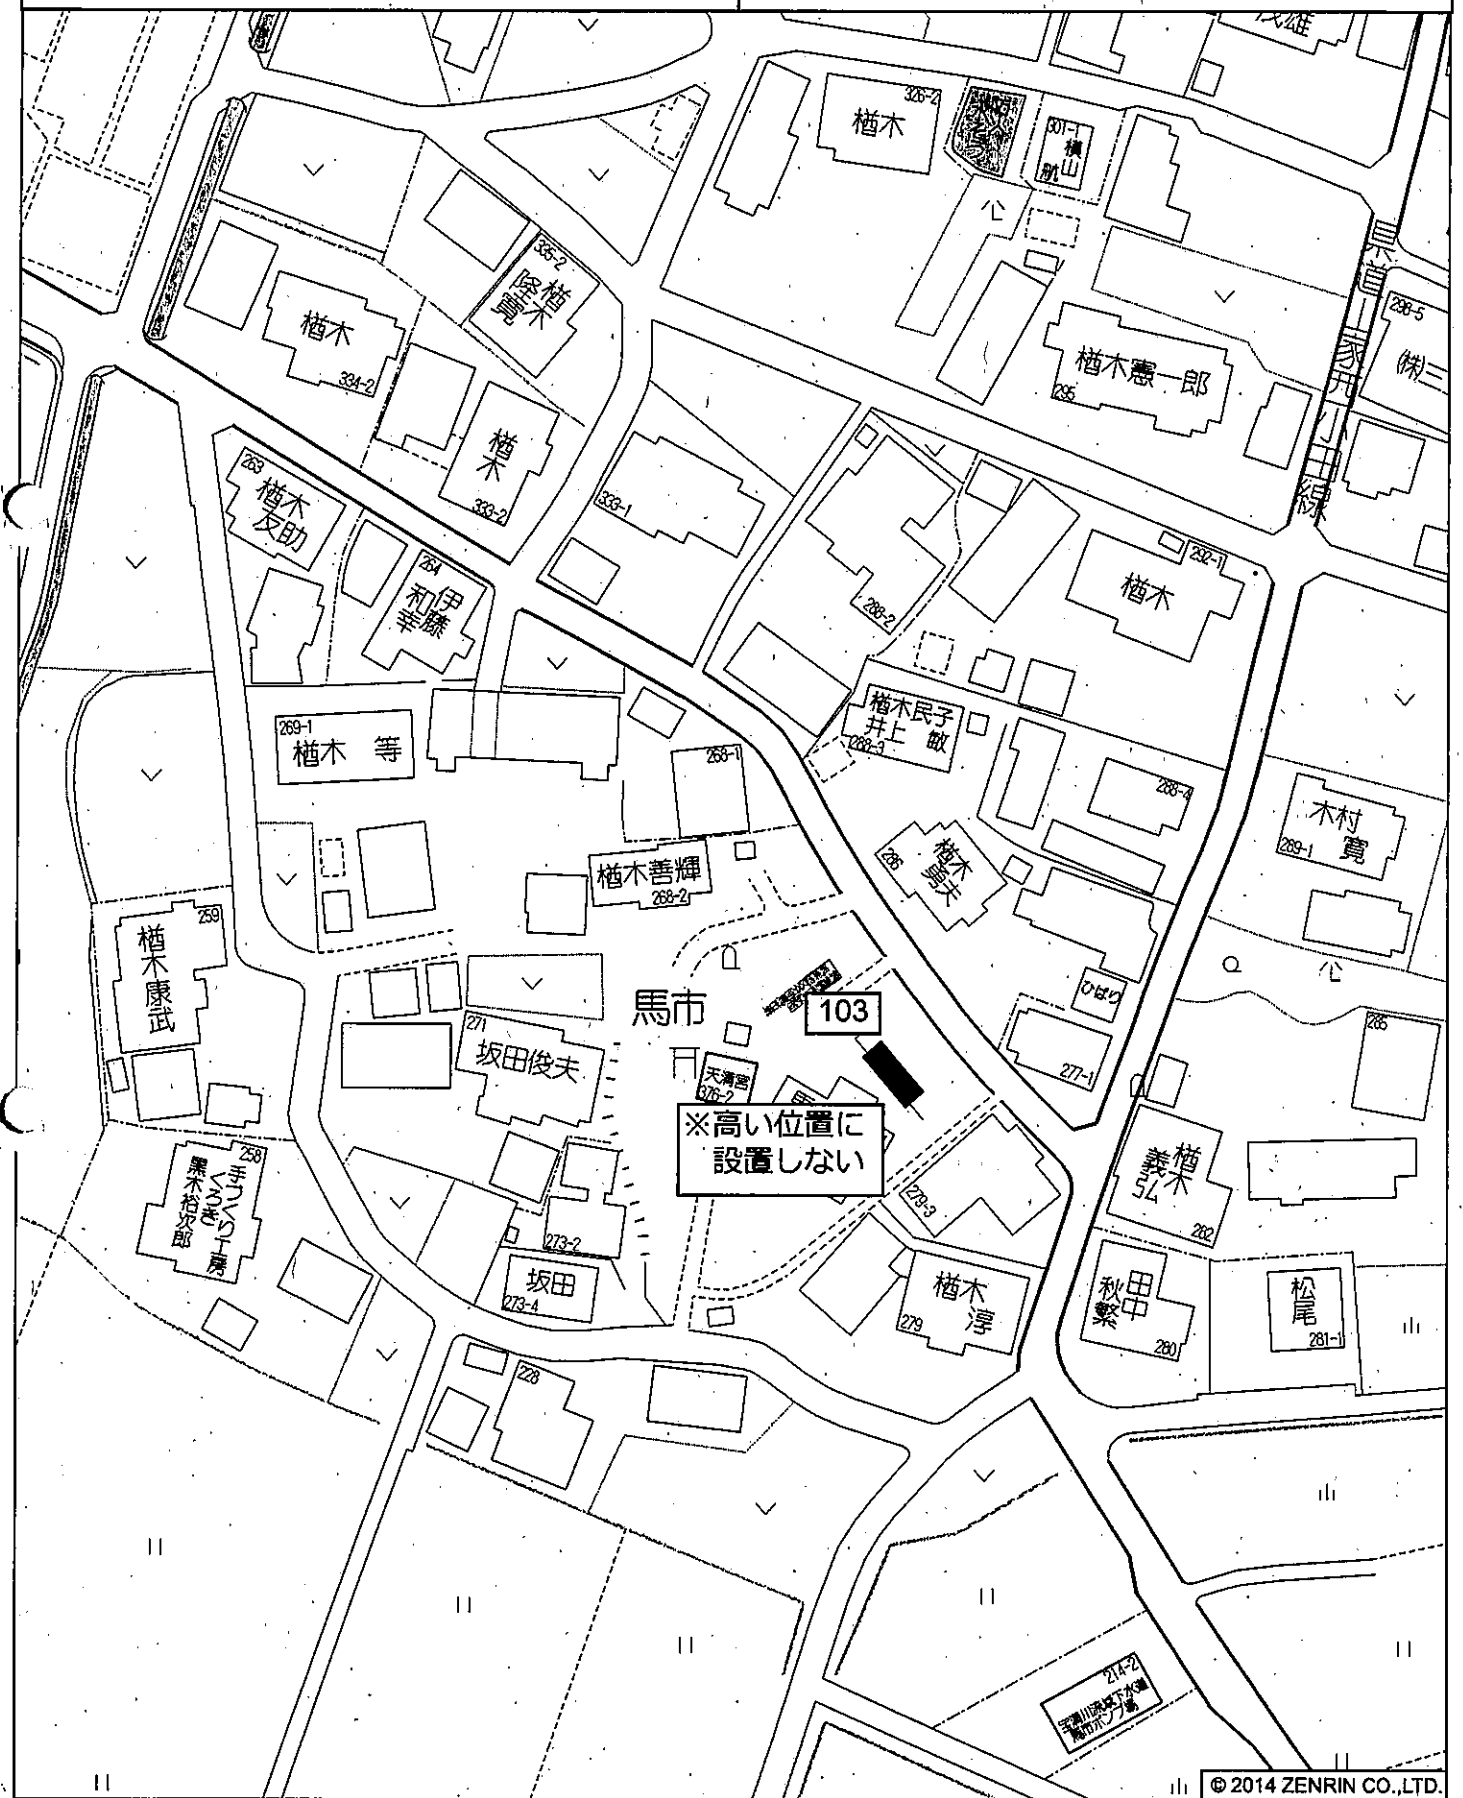

No.103

馬市お宮

投票区：筑紫東

設置の方法：フェンス

※高い位置に
設置しない