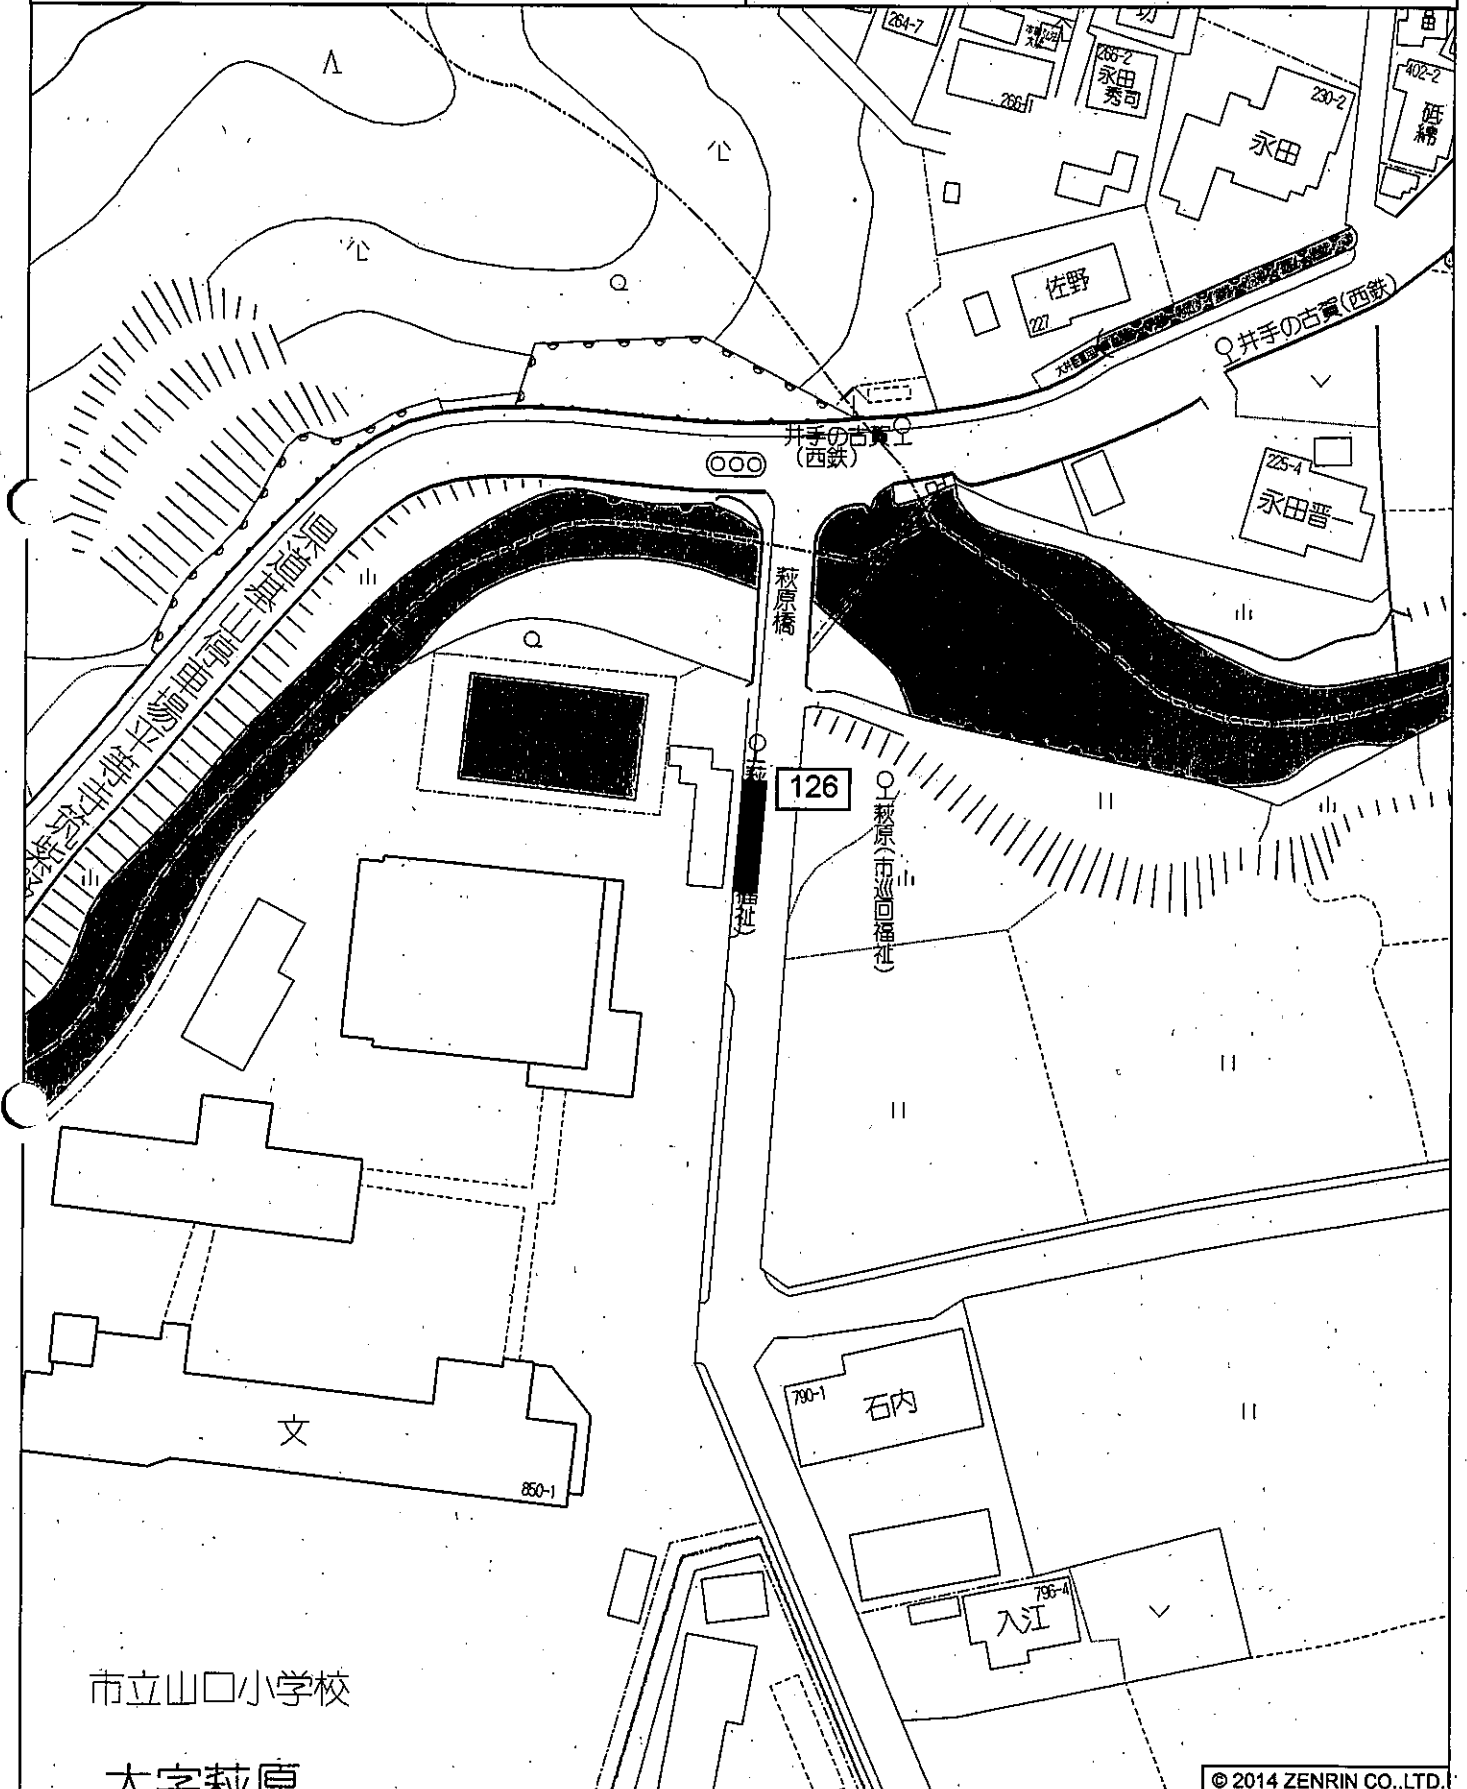

No.126

山口小学校

投票区：山口

設置の方法：フェンス

市立山口小学校

大字村

筑紫野市大字萩原付近

© 2014 ZENRIN CO., LTD.

縮尺 1 / 1,000 30m