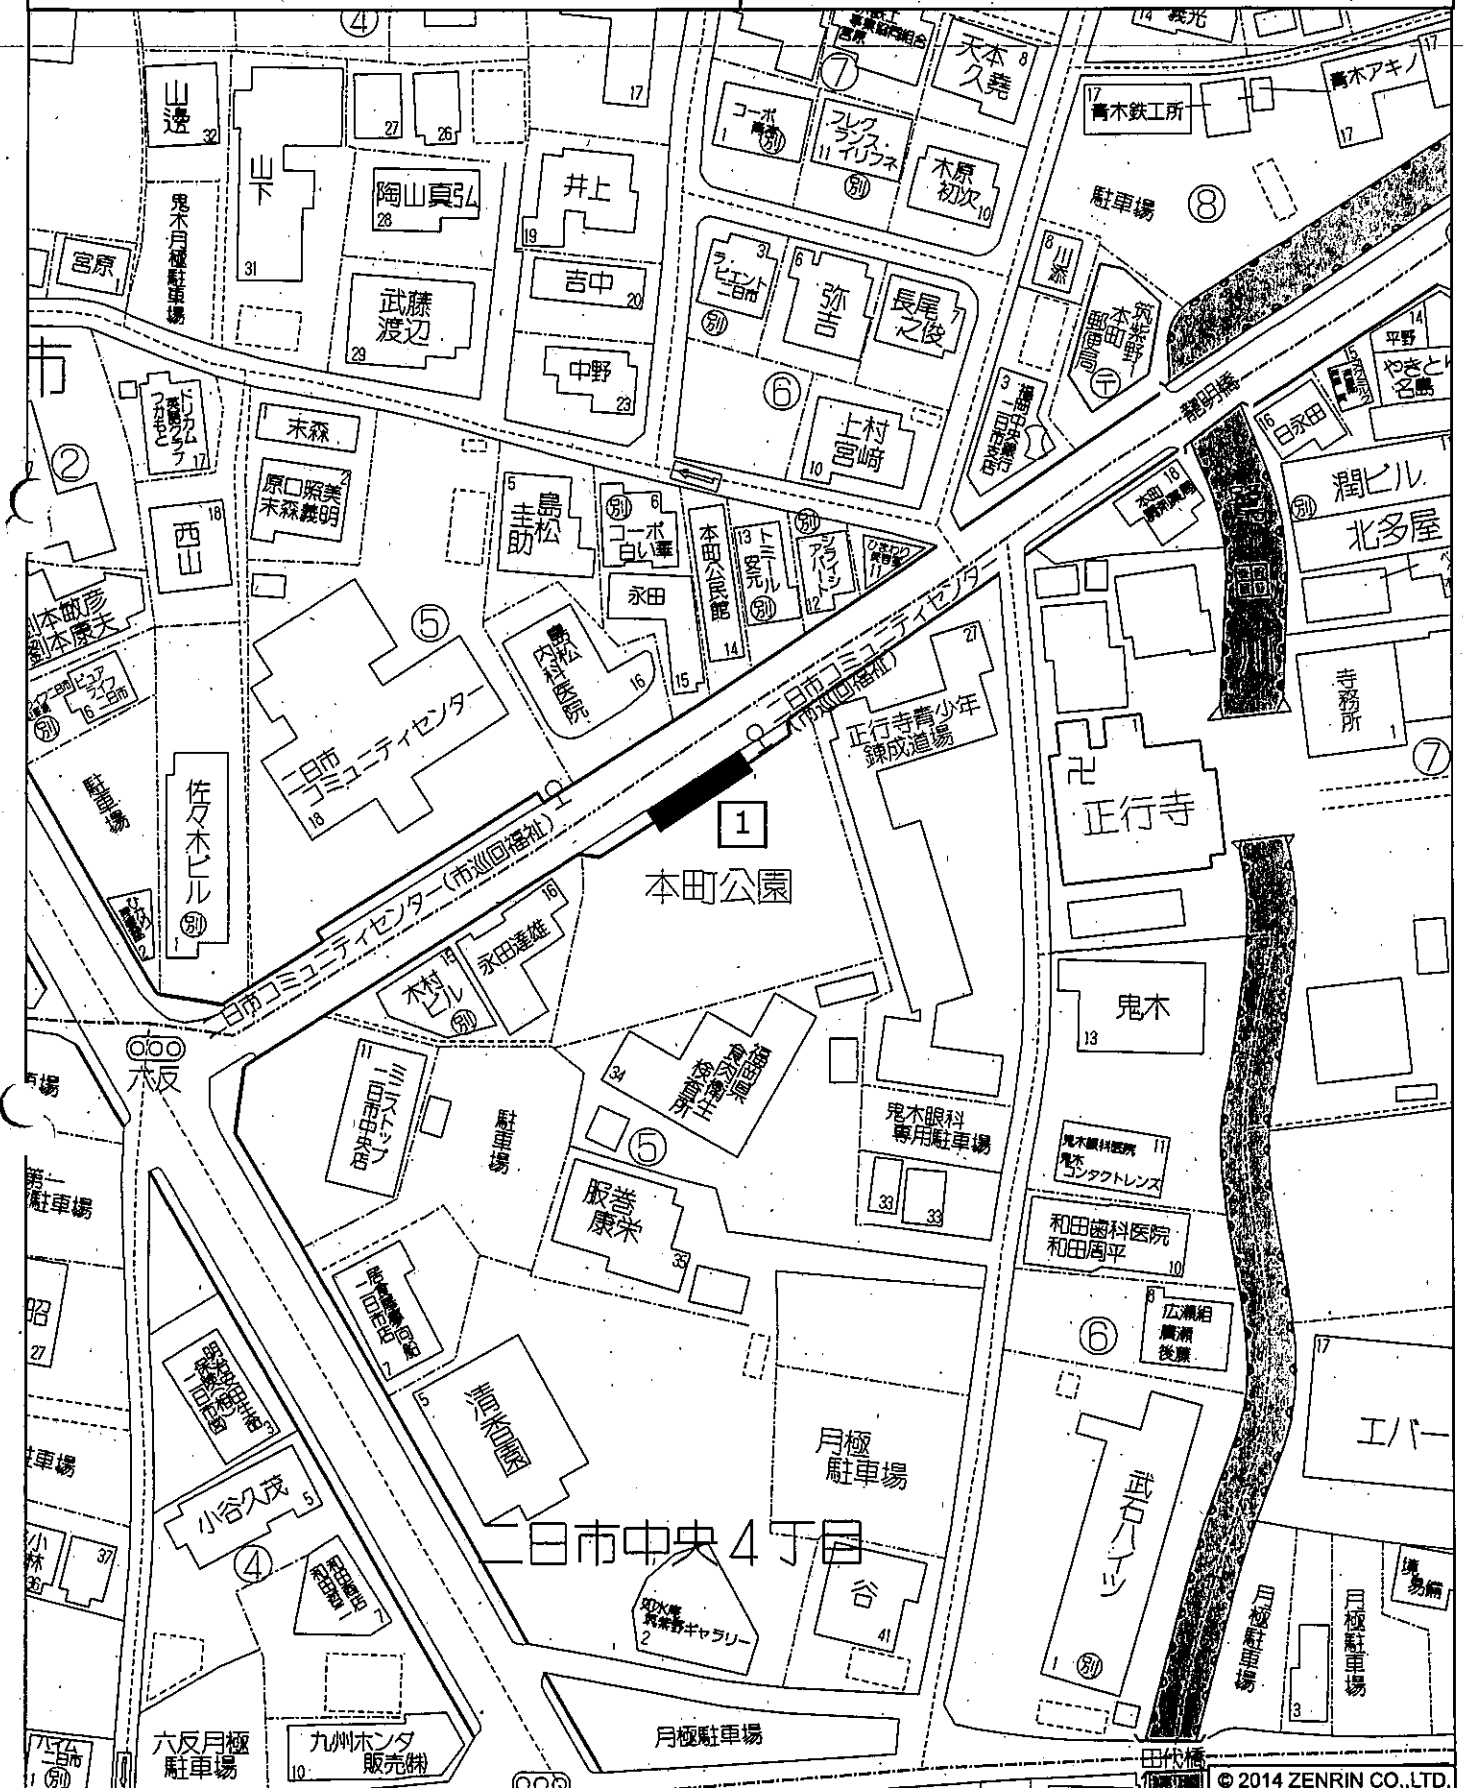

令和5年1月22日執行
筑紫野市長選挙
ポスター掲示場設置場所一覧表

筑紫野市選挙管理委員会

投票区	番号	行政区名	設置場所	投票区	番号	行政区名	設置場所	投票区	番号	行政区名	設置場所
二日市西(10)	1	本町	本町公園	筑紫野中(9)	46	針播	JR天拝山駅自転車駐車場	筑紫西(8)	95	常松	常松お宮
	2	本町	西鉄二日市市営自転車駐車場		47	針播	西鉄期倉街道駅踏切横		96	桜台	桜台団地1号公園
	3	本町	西鉄二日市寅村団地		48	針播	針播横北		97	桜台	西鉄桜台駅
	4	中央	高尾川平成橋横		49	針播東	ゆめタウン筑紫野		98	永岡	弥生の社遊ゆう公園
	5	六反	中央栄町昭和共同利用施設		50	針播東	筑紫野中学校		99	永岡	湯の上公園
	6	六反	六反公民館		51	針播東	上の浦公園		100	永岡	永岡八幡宮入口横
	7	大坪	塔の原団地(大坪)		52	針播	針播児童公園		101	踏田	農業者トレーニングセンター
	8	次田	二日市小学校		53	街道団地	期倉街道1号公園		102	城山	城山JRガード横三差路
	9	鳥居	鳥居公民館		54	永岡	九州キャタピラ三菱建設販売社員クラブ		103	馬市	馬市お宮
	10	次田	JR二日市駅前交番前		55	大石	大石バス停		104	西小田	西小田三差路
天拝小(8)	11	天拝坂	天拝小学校正門	吉木(9)	56	西吉木	吉木小学校正門横	筑紫東(9)	105	隈	隈お宮
	12	天拝坂	武蔵台高校グラウンドバス通り		57	西吉木	西吉木公民館		106	美しが丘北	美しが丘北1号公園
	13	杉塚	杉塚公民館		58	原	都坂団地1号公園下		107	美しが丘北	美しが丘北2号公園
	14	杉塚	北杉塚公民館前公園		59	原	原公民館		108	光が丘	筑紫東小学校
	15	塔原	セレモニ一筑紫駐車場		60	東吉木	兼光ヶ丘調整池		109	光が丘	光が丘2号公園
	16	塔原	塔原・原池堤防		61	東吉木	東吉木・日永田文学宅前		110	光が丘	光が丘3丁目津古駅出入口
	17	大門	大門高架下駐車場		62	みかさ台	みかさ台団地塚口古墳公園		111	光が丘	光が丘3号公園
	18	大門	大門公民館		63	宮の森	サニータウン宮の森公園		112	原田	原田中町公園
二日市南(8)	19	湯町	筑紫野市商工会館斜め前	阿志岐(7)	64	上阿志岐西	六本松バス停	原田(9)	113	原田	原田駅前広場
	20	湯町	天拝通公園		65	上阿志岐西	袖ノ木バス停		114	原田	マルキョウ原田店
	21	武蔵	武蔵公民館		66	上阿志岐東	上阿志岐東公民館		115	原田	筑紫神社前公園付近
	22	上古賀	上古賀バス停		67	中阿志岐	中阿志岐大宮司橋		116	原田	原田2号公園
	23	東町	筑紫野市生涯学習センター		68	天山	天山公民館		117	美しが丘南	美しが丘南2号調整池
	24	東町	いざいき保育園前		69	牛島	宮の前駐車場		118	美しが丘南	美しが丘南1号公園
	25	石崎	石崎公民館		70	下阿志岐	筑紫農協阿志岐支店		119	美しが丘南	美しが丘南2号公園
	26	石崎	市役所庁舎入口		71	袖須原	袖須原公民館		120	美しが丘南	原田小学校
二日市東(8)	27	天拝	JR二日市市営自転車駐車場	竜岩(4)	72	本道寺	香園バス停	山口(9)	121	むさしヶ丘	むさしヶ丘団地東口バス停
	28	旭町	NTT西日二日市ビル		73	本道寺	本道寺公民館		122	むさしヶ丘	むさしヶ丘公民館
	29	紫ヶ丘	紫ヶ丘公園		74	香園	竜塔自然の家		123	むさしヶ丘	むさしヶ丘団地北入口
	30	紫ヶ丘	ひまわり台団地公園		75	山家1区	上西山バス停		124	立明寺	立明寺清流公園
	31	中原団地	中原3号公園		76	山家2区	下西山大橋		125	古賀	山口コミュニティセンター
	32	中原団地	みどり児童公園		77	山家3区	山家3区公民館		126	萩原	山口小学校
	33	東新町	二日市東小学校		78	山家中央区	山家小学校		127	萩原	萩原公民館
	34	東新町	県営住宅宝満荘団地		79	山家中央区	山家コミュニティセンター		128	山口	山神水道企業団
二日市北(11)	35	曙町	鬼の面バス停	家(9)	80	山家6区	筑紫野市消防団山家分団5号車庫	平等寺	129	山口	山神バス停
	36	曙町	二日市北小学校		81	山家8区	山家児童遊園地		130	平等寺	平等寺公民館
	37	曙町	曙町・紫団地		82	山家9区	株式会社SKE前				
	38	紫	西鉄紫野バス停		83	山家9区	株式会社SKE裏				
	39	松ヶ浦	松ヶ浦公園		84	筑紫駅前通	筑紫駅前通1号公園				
	40	京町	京町第2団地		85	筑紫駅前通	筑紫駅前通2号公園				
	41	京町	京町公園		86	筑紫	ちくし台団地2号公園				
	42	京町	京町保育所		87	筑紫	筑紫ヶ丘団地2号公園				
	43	京町	京町教育集会所		88	筑紫	西鉄筑紫駅東口				
	44	宮田町	宮田町(旧セブン・イレブン横)		89	筑紫	西鉄筑紫駅西口				
	45	宮田町	筑邦銀行二日市支店		90	下見一	くずのき公園				
			91	下見一	筑山中学校						
			92	美咲	河原公園						
			93	岡田	岡田隣保館						
			94	岡田	カミーリヤ						

No.1

本町公園

投票区：二日市西

設置の方法：野立

筑紫野市二日市中央4丁目付近

縮尺 1 / 1,000 30m

© 2014 ZENRIN CO., LTD.