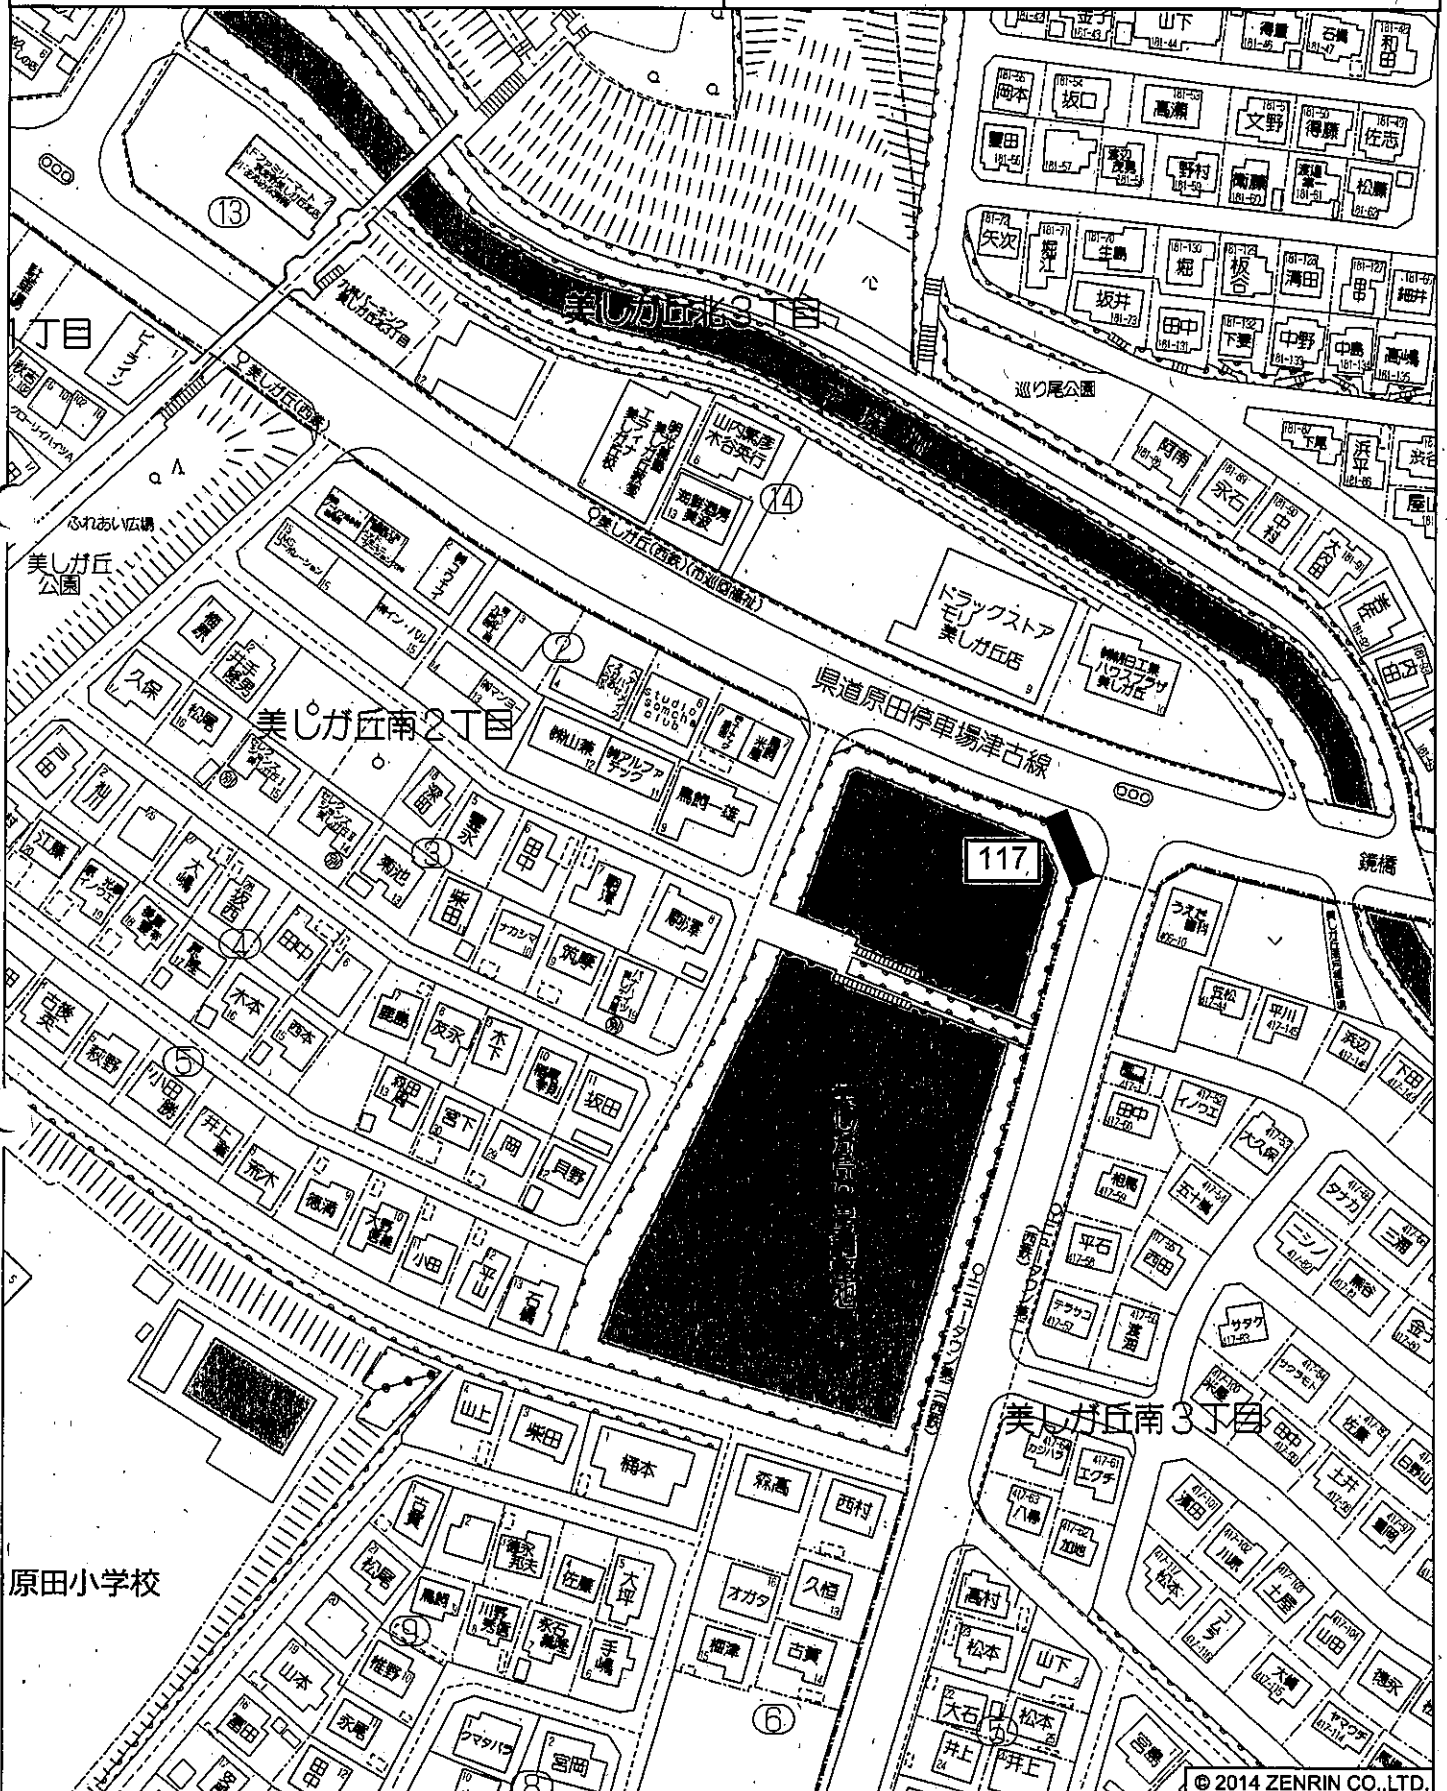

設置の方法：フェンス

筑紫野市美しが丘南2丁目付近

縮尺 1 / 1,500

45m

© 2014 ZENRIN CO., LTD.

No.118

美しが丘南1号公園

投票区：原田