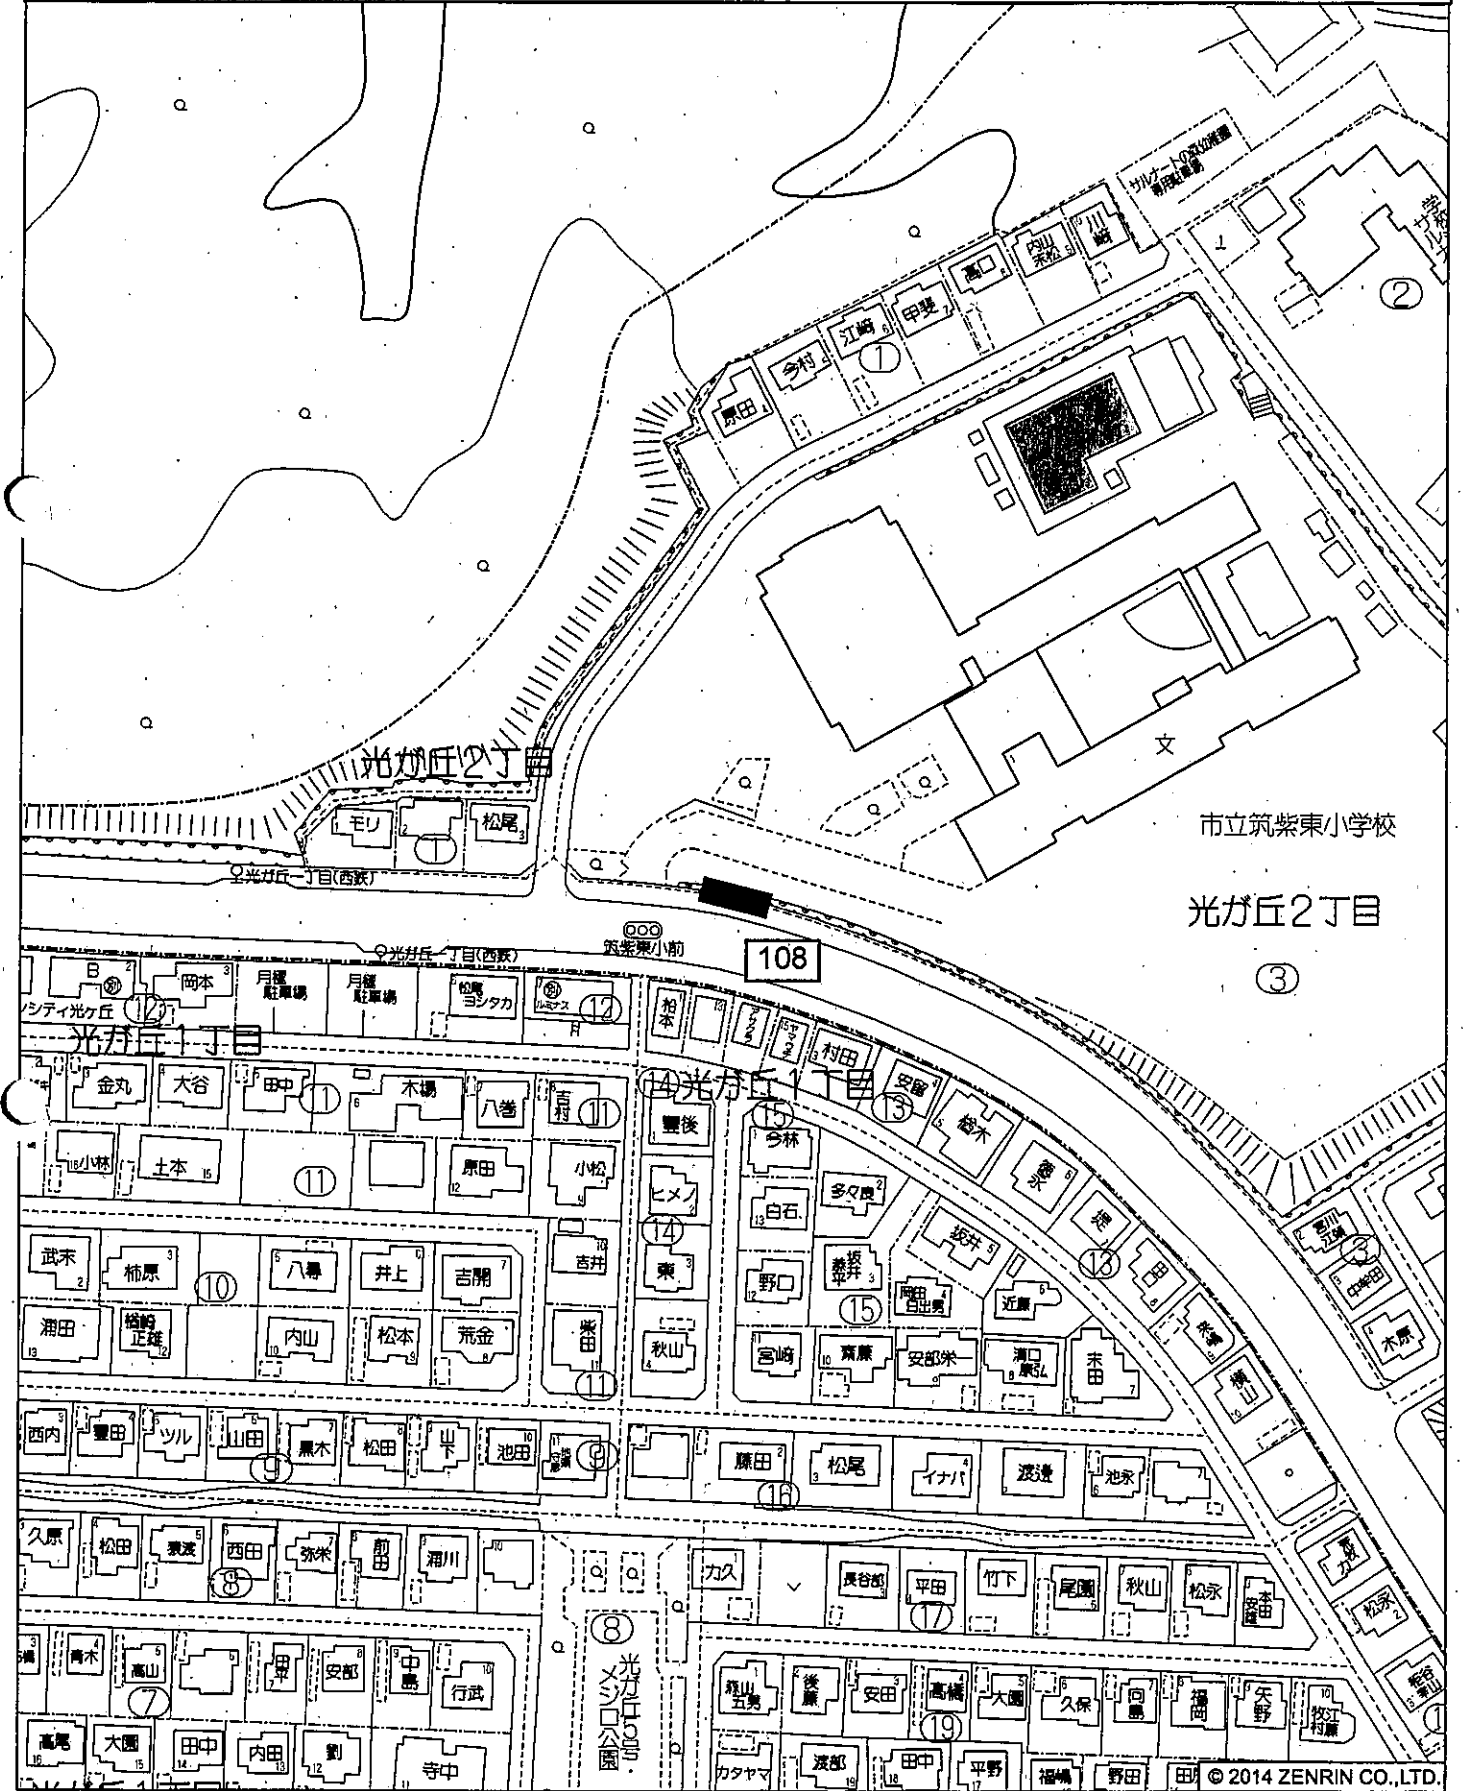

No.108

筑紫東小学校

投票区：筑紫東

設置の方法：フェンス

市立筑紫東小学校
光が丘2丁目

筑紫野市光が丘2丁目付近

縮尺 1 / 1,500 45m

© 2014 ZENRIN CO.,LTD.