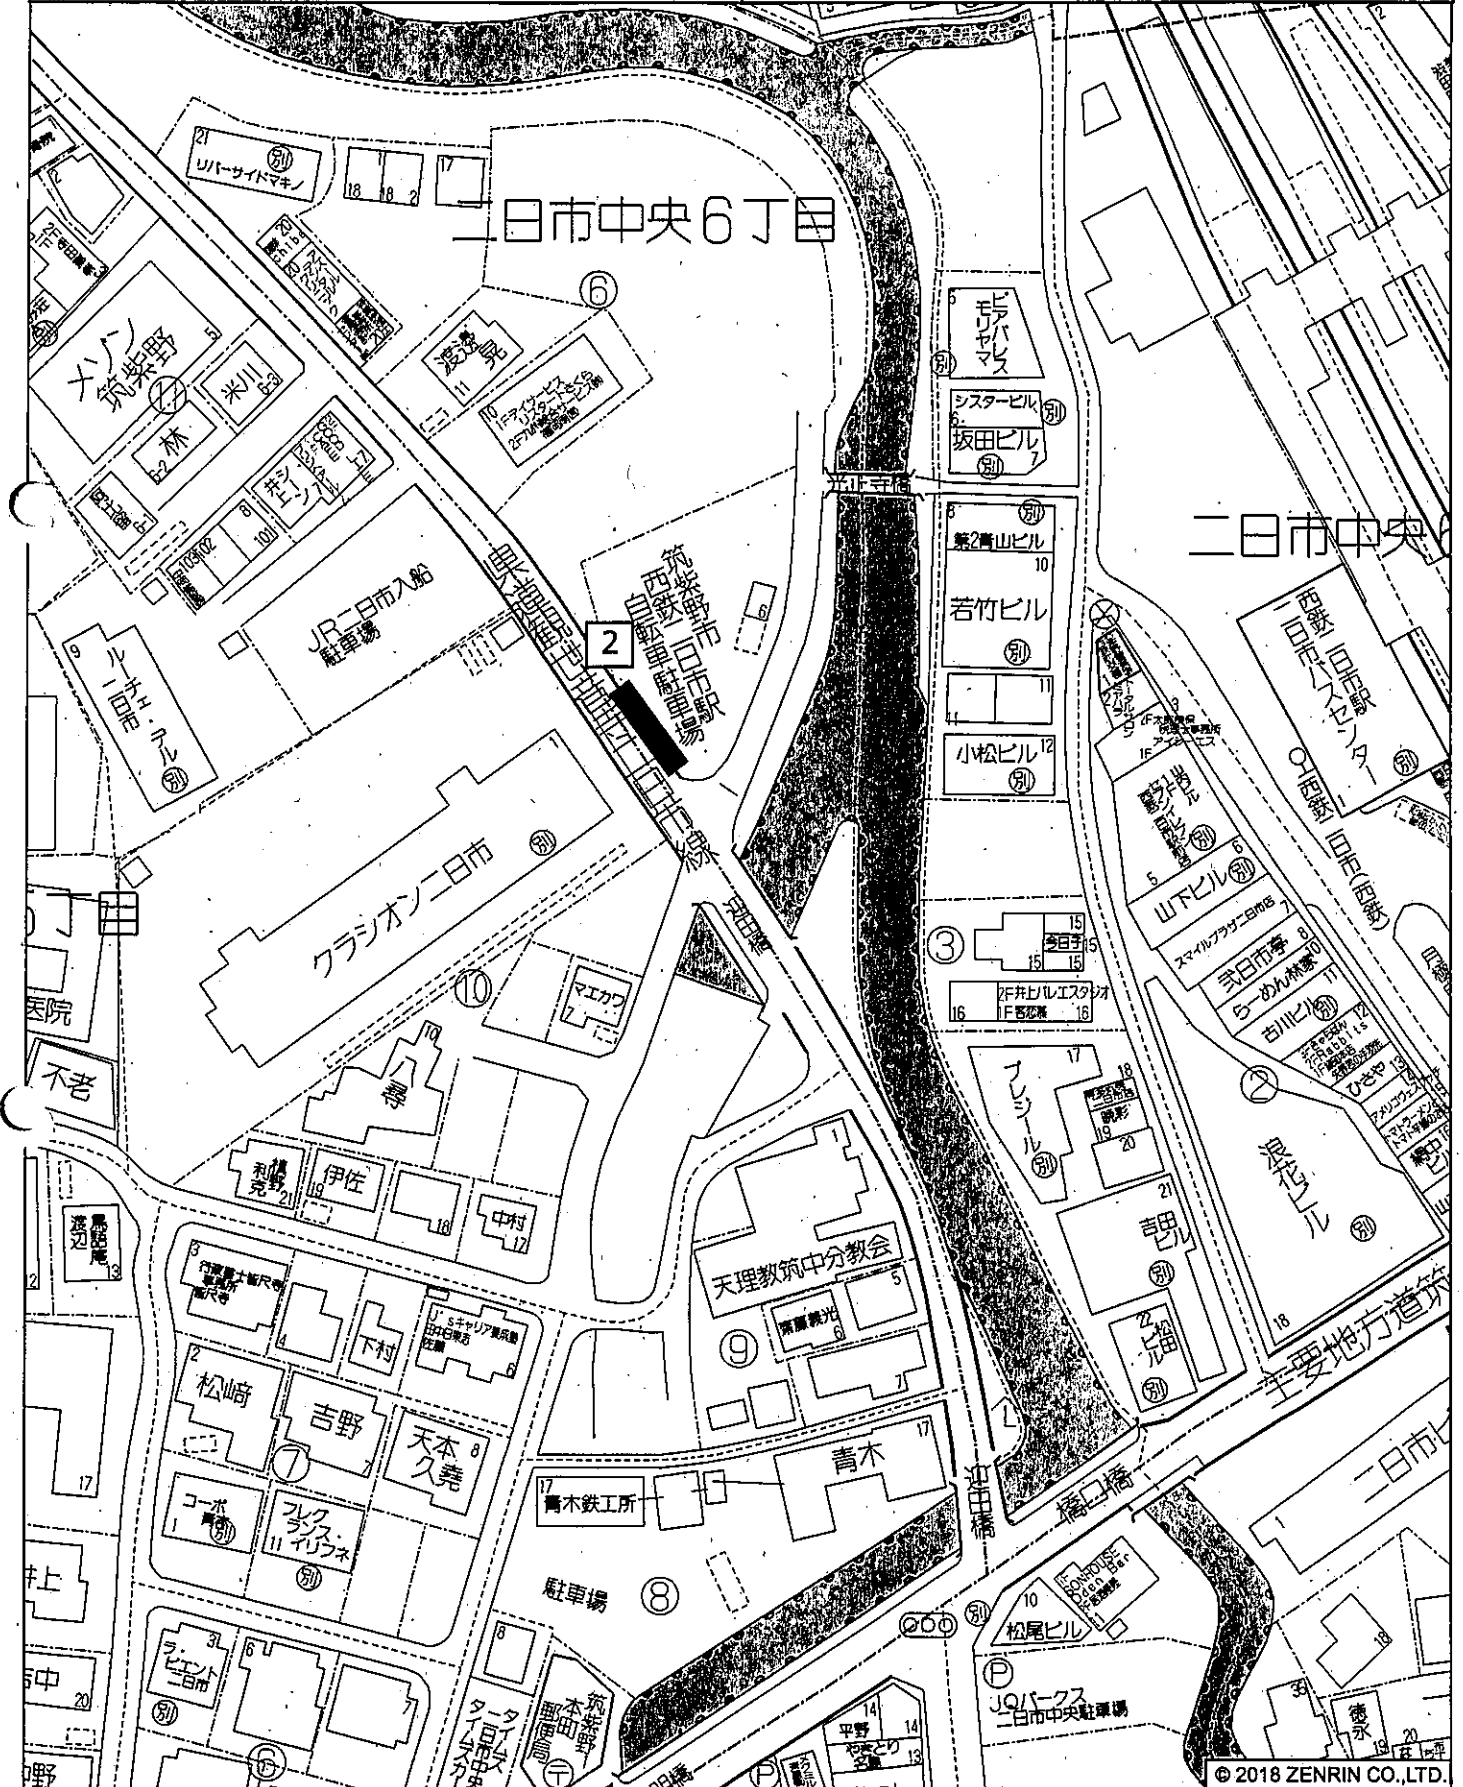

No.2

西鉄二日市市営自転車駐車場

投票区：二日市西

設置の方法：フェンス

二日市中央6丁目

二日市中央

筑紫野市二日市中央6丁目付近

縮尺 1/1,000

30m

© 2018 ZENRIN CO.,LTD.