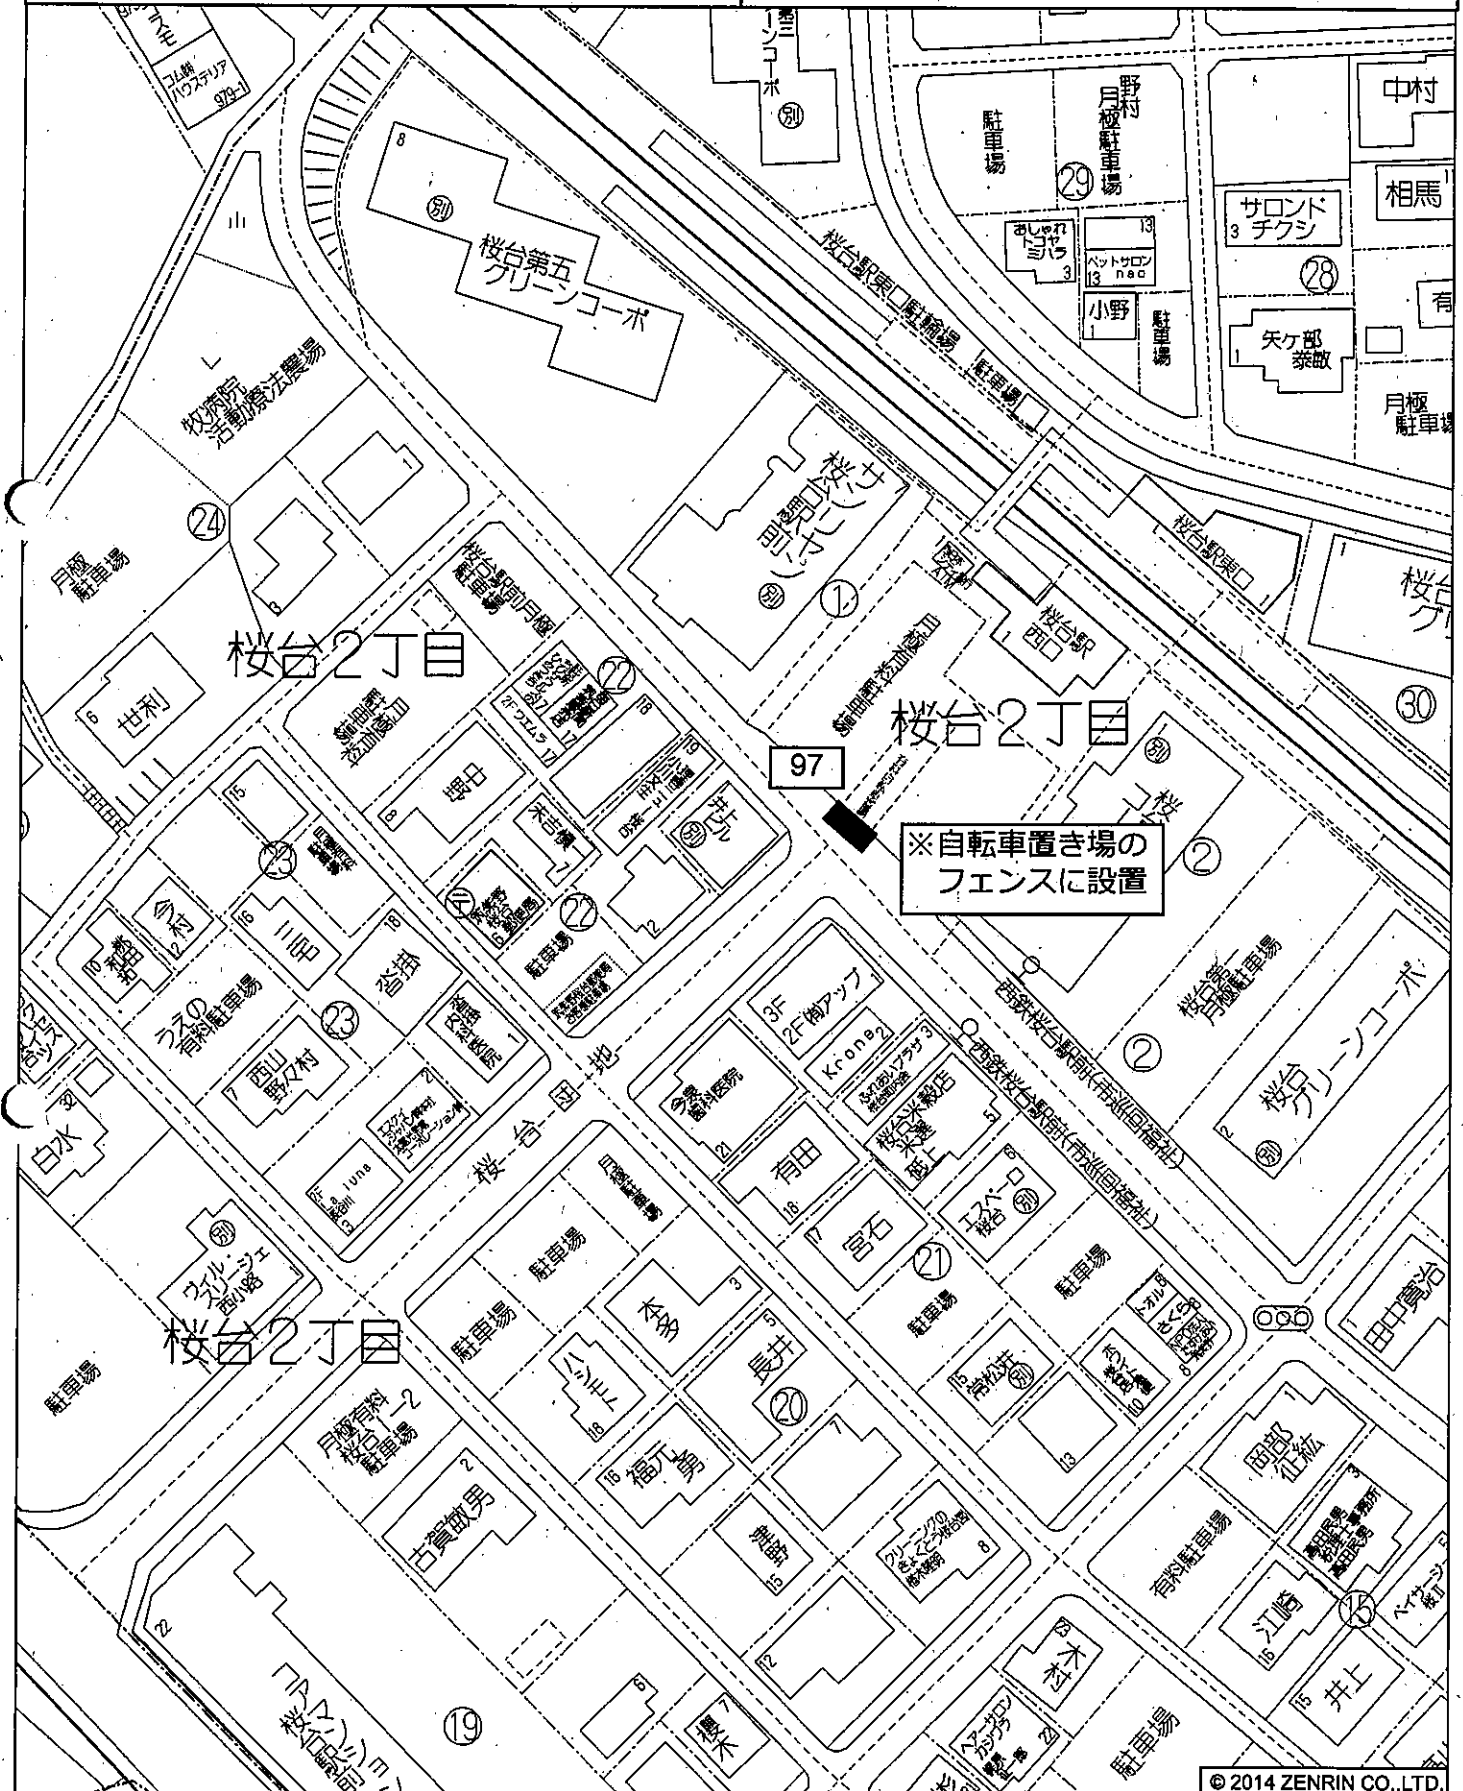

No.97

西鉄桜台駅

投票区：筑紫西

設置の方法：フェンス

※自転車置き場の
フェンスに設置

97

桜台2丁目

桜台2丁目

桜台2丁目