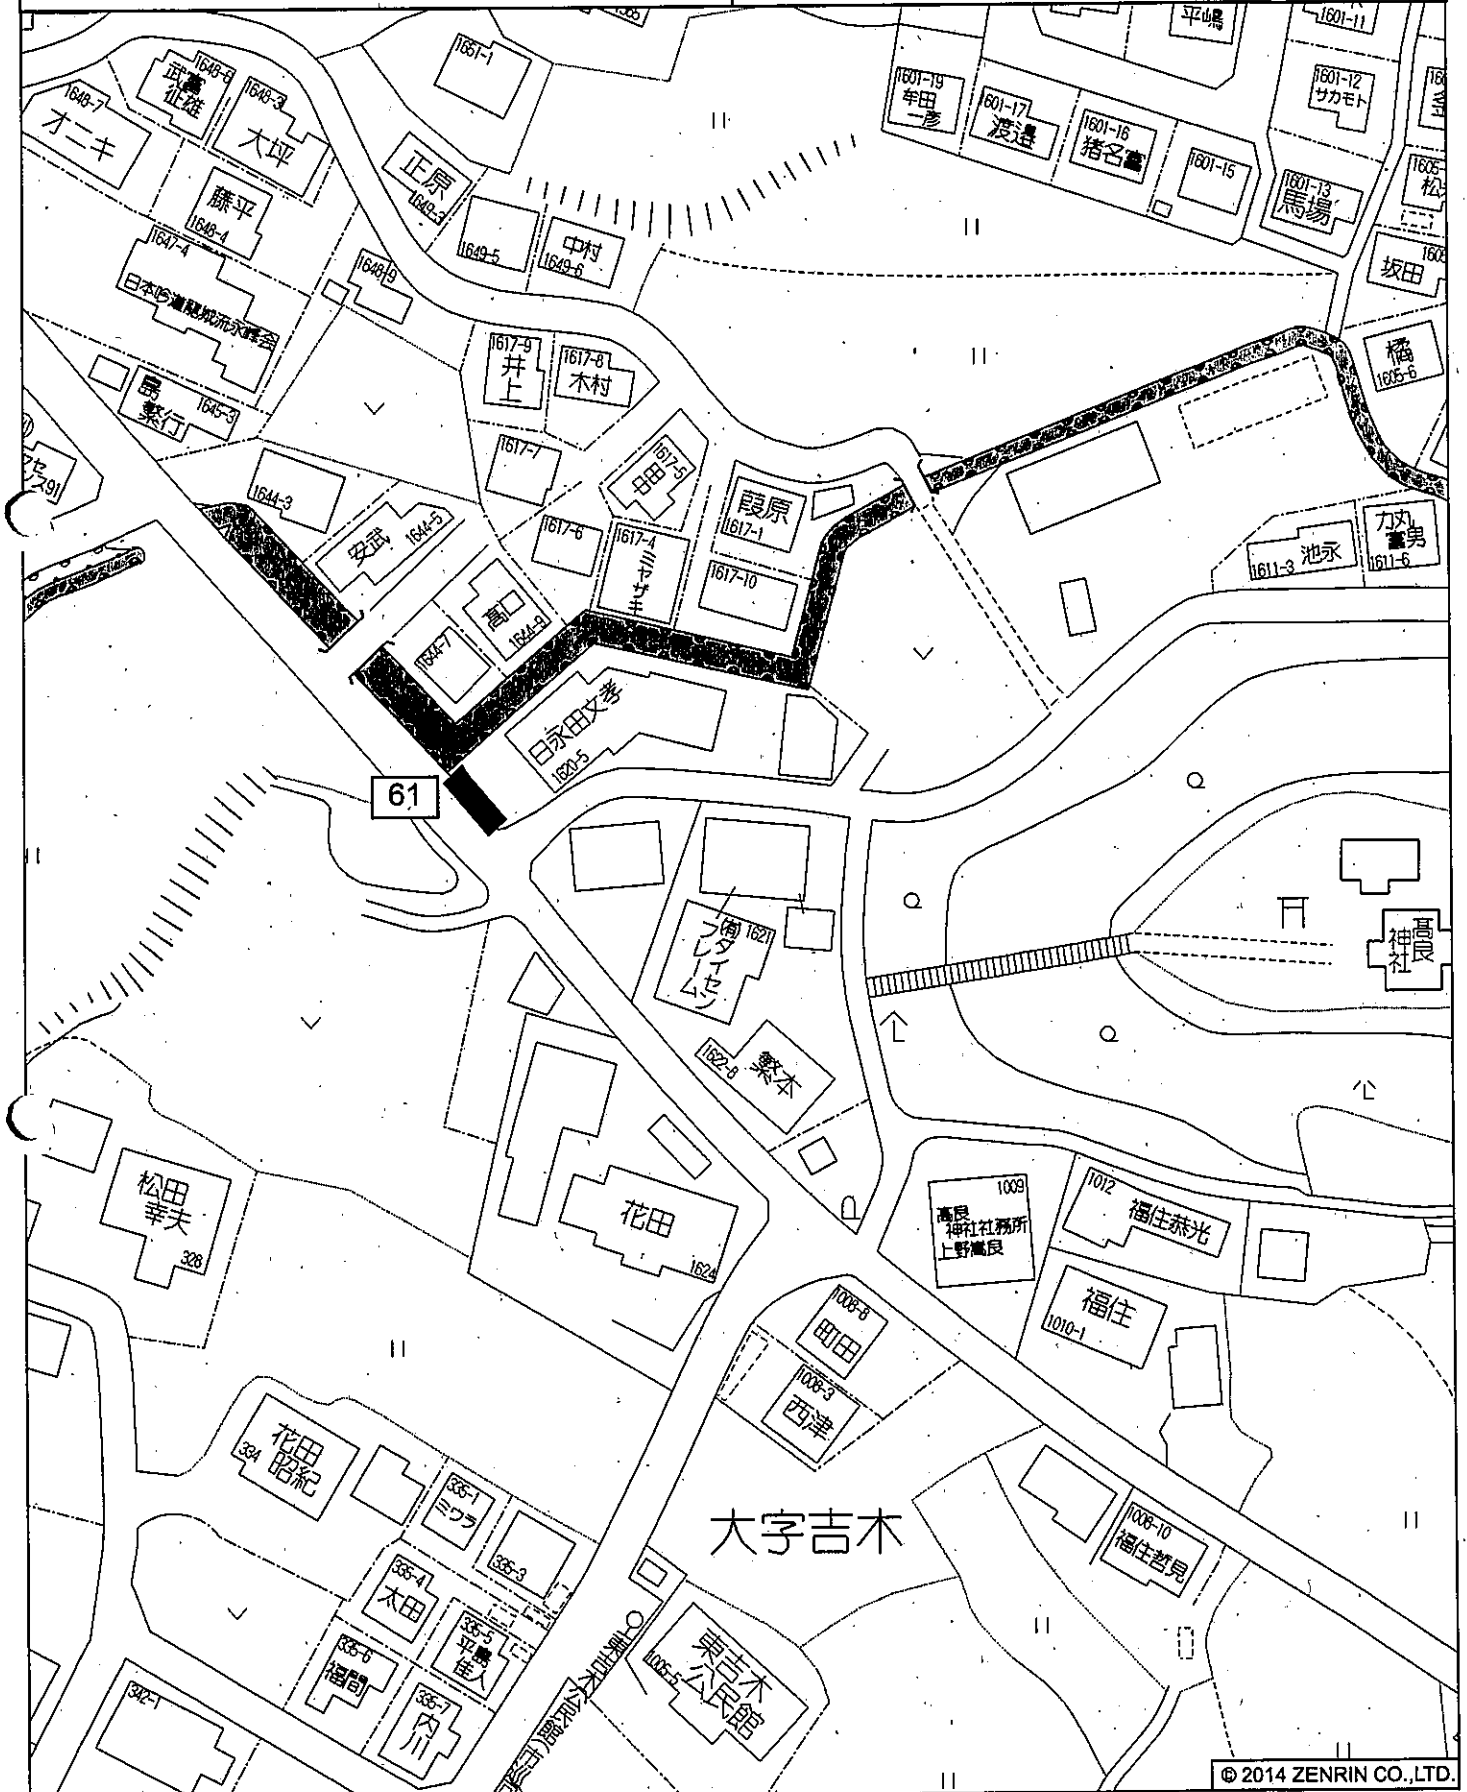

# 葉光ヶ丘調整池

投票区：吉木

設置の方法：フェンス

© 2014 ZENRIN CO.,LTD.

No.61

東吉木・日永田文孝宅前

投票区：吉木

設置の方法：野立