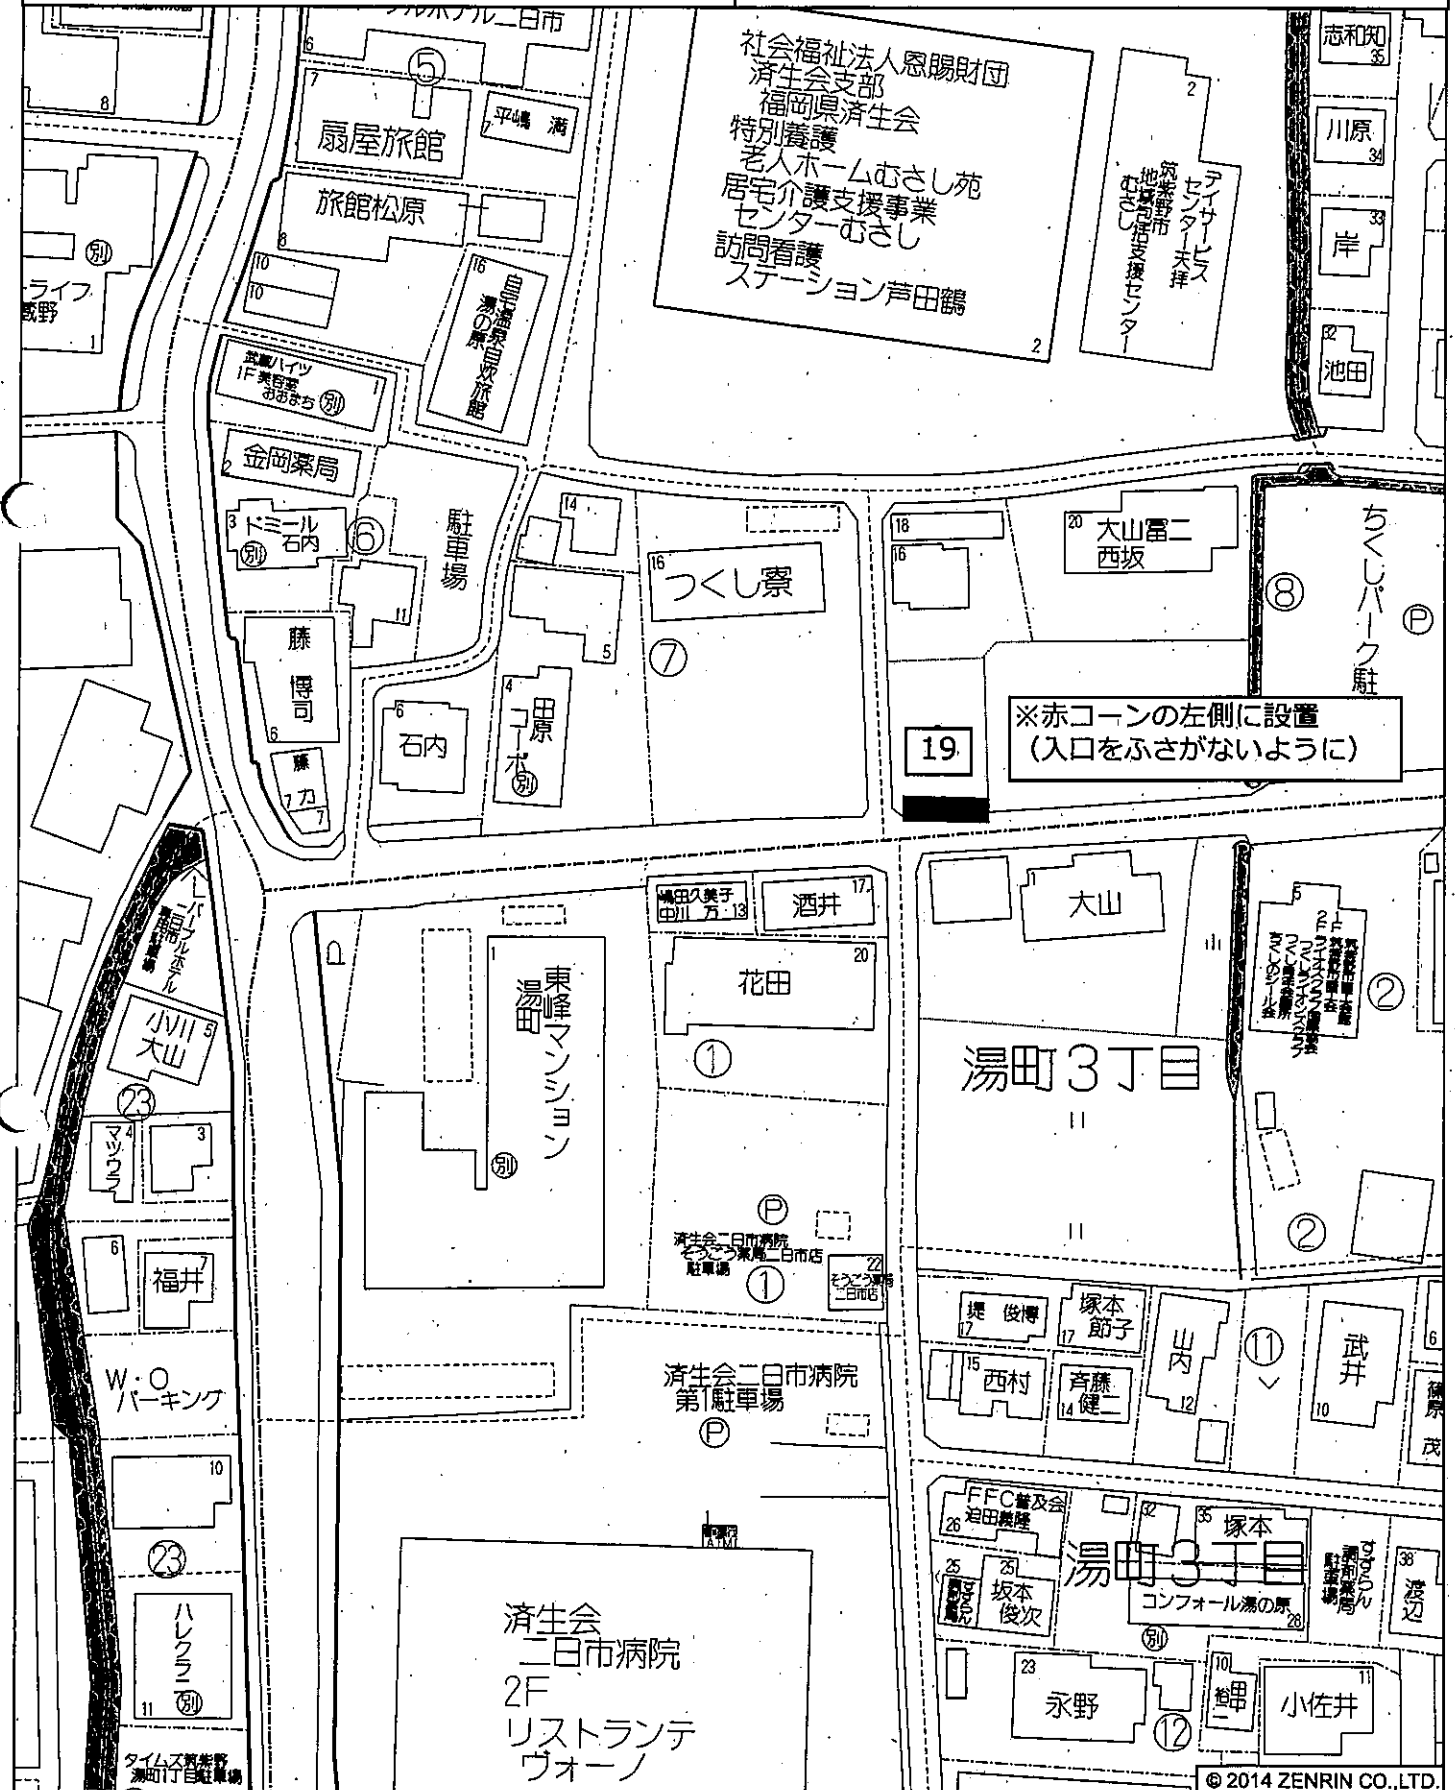

縮尺 1 / 1,500 45m

© 2014 ZENRIN CO.,LTD.

No.18

大門公民館

投票区：天拝小

設置の方法：ガードレール

投票区：二日市南

設置の方法：野立