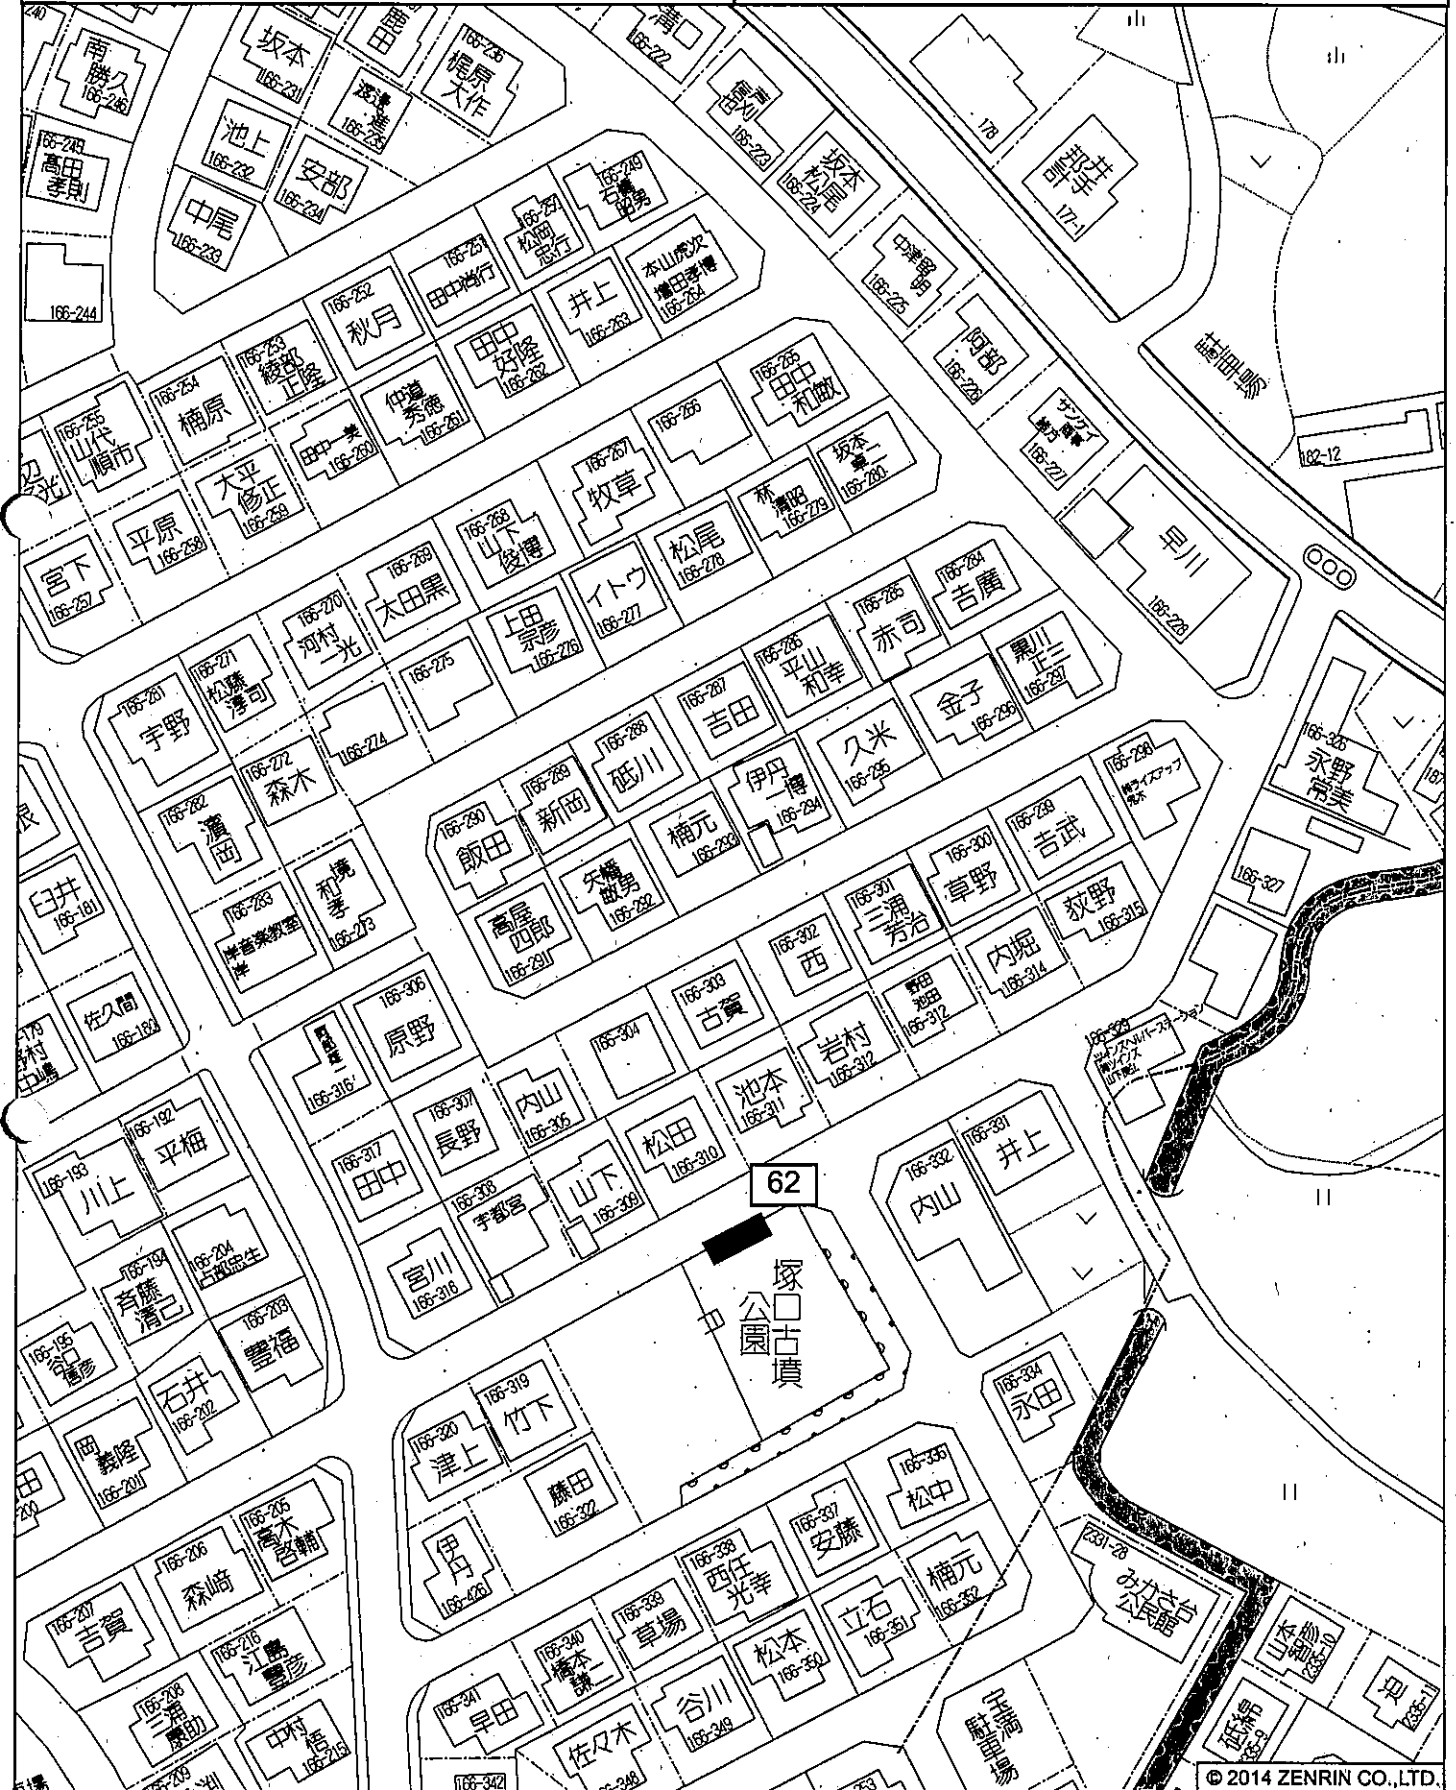

No.62

みかさ台団地塚口古墳公園

投票区：吉木

設置の方法：野立

筑紫野市大字原付近

© 2014 ZENRIN CO.,LTD.

縮尺 1 / 1,000 | 30m