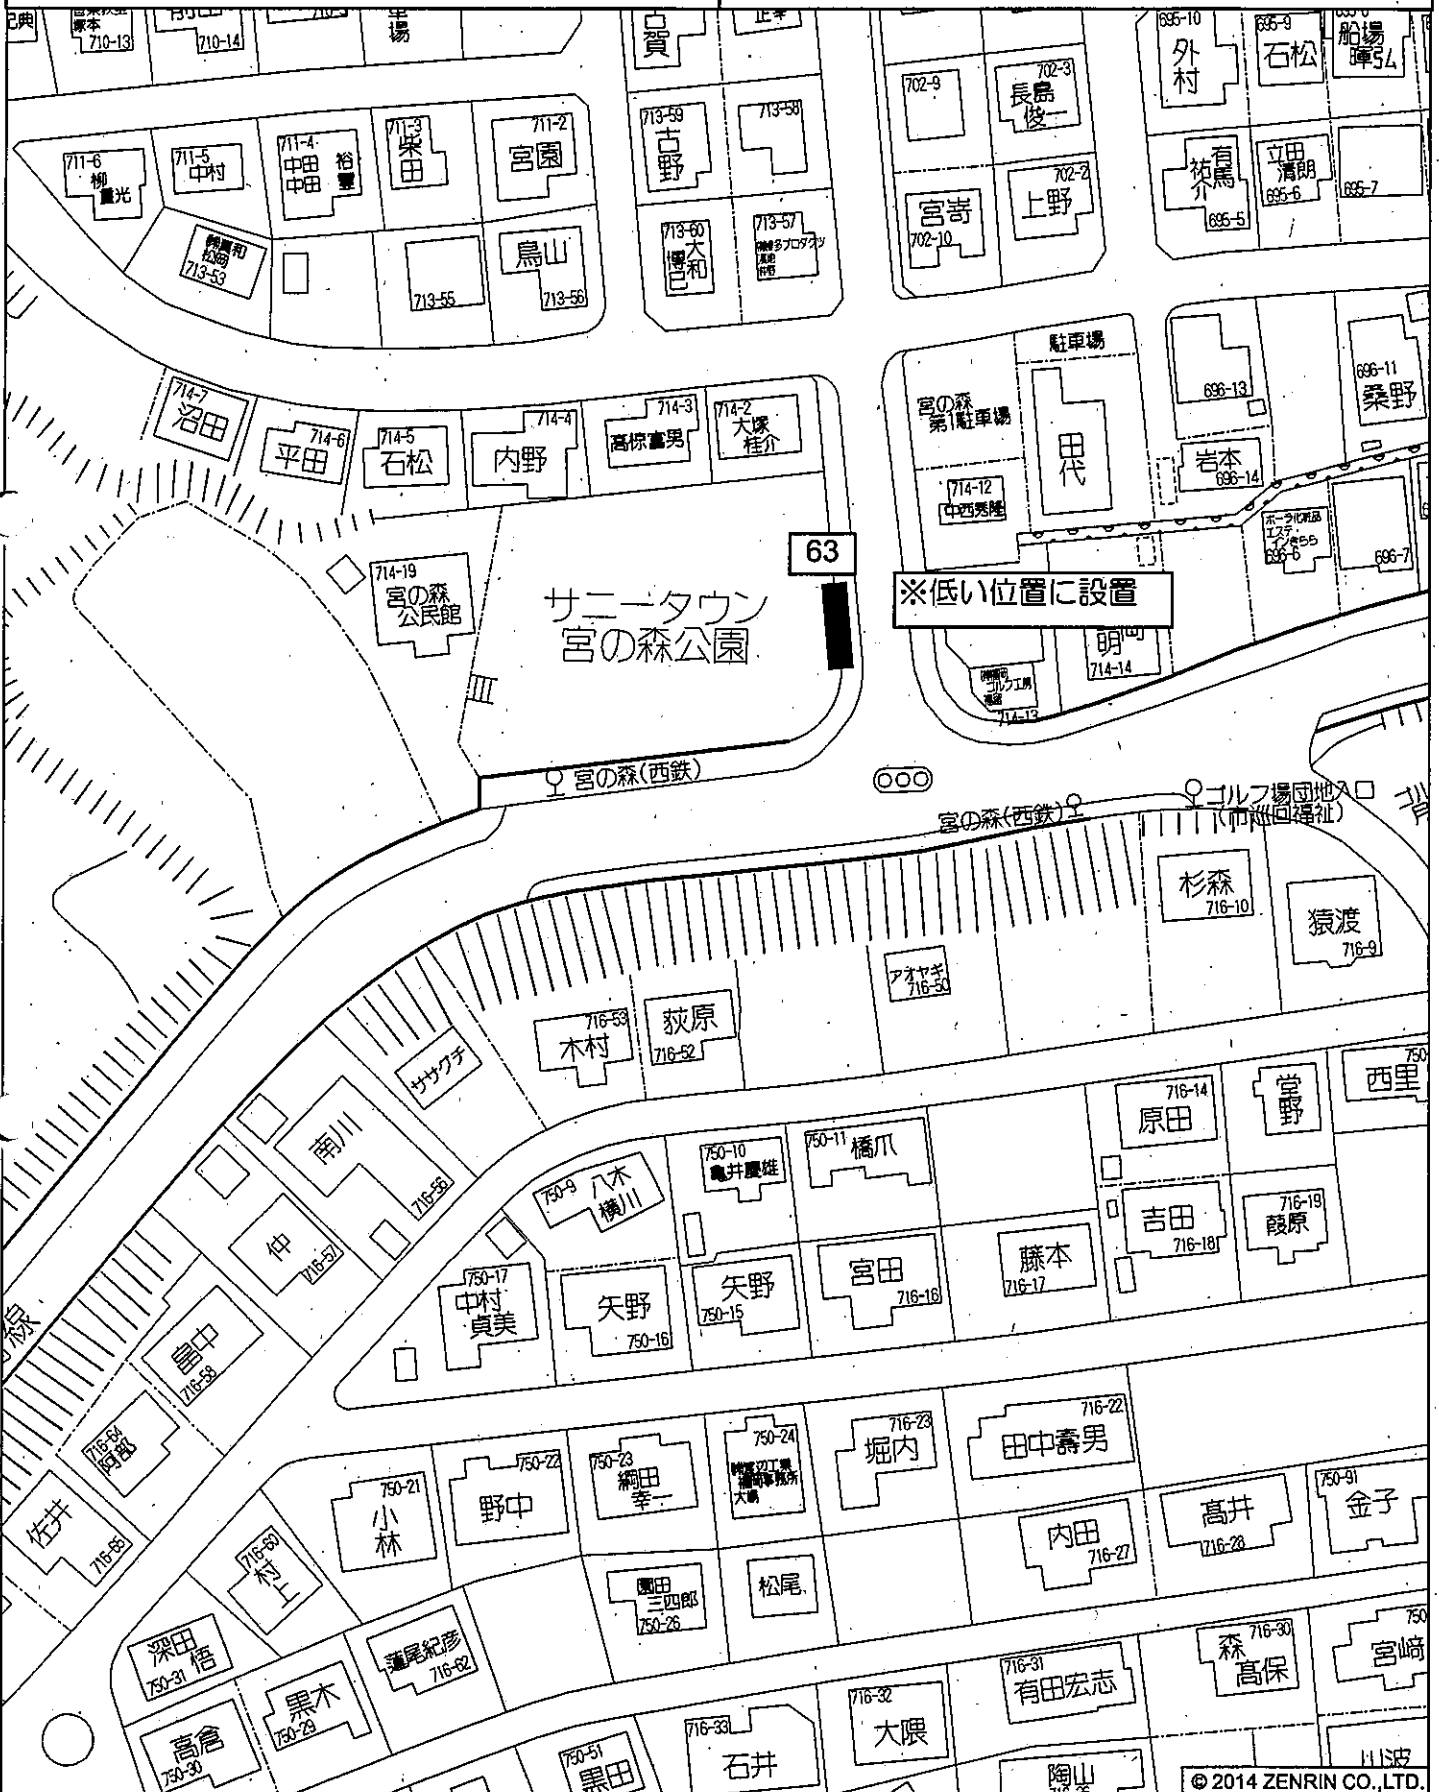

No.63

サニータウン宮の森公園

投票区：吉木

設置の方法：フェンス

筑紫野市大字原付近

縮尺 1 / 1,000

30m

© 2014 ZENRIN CO.,LTD.