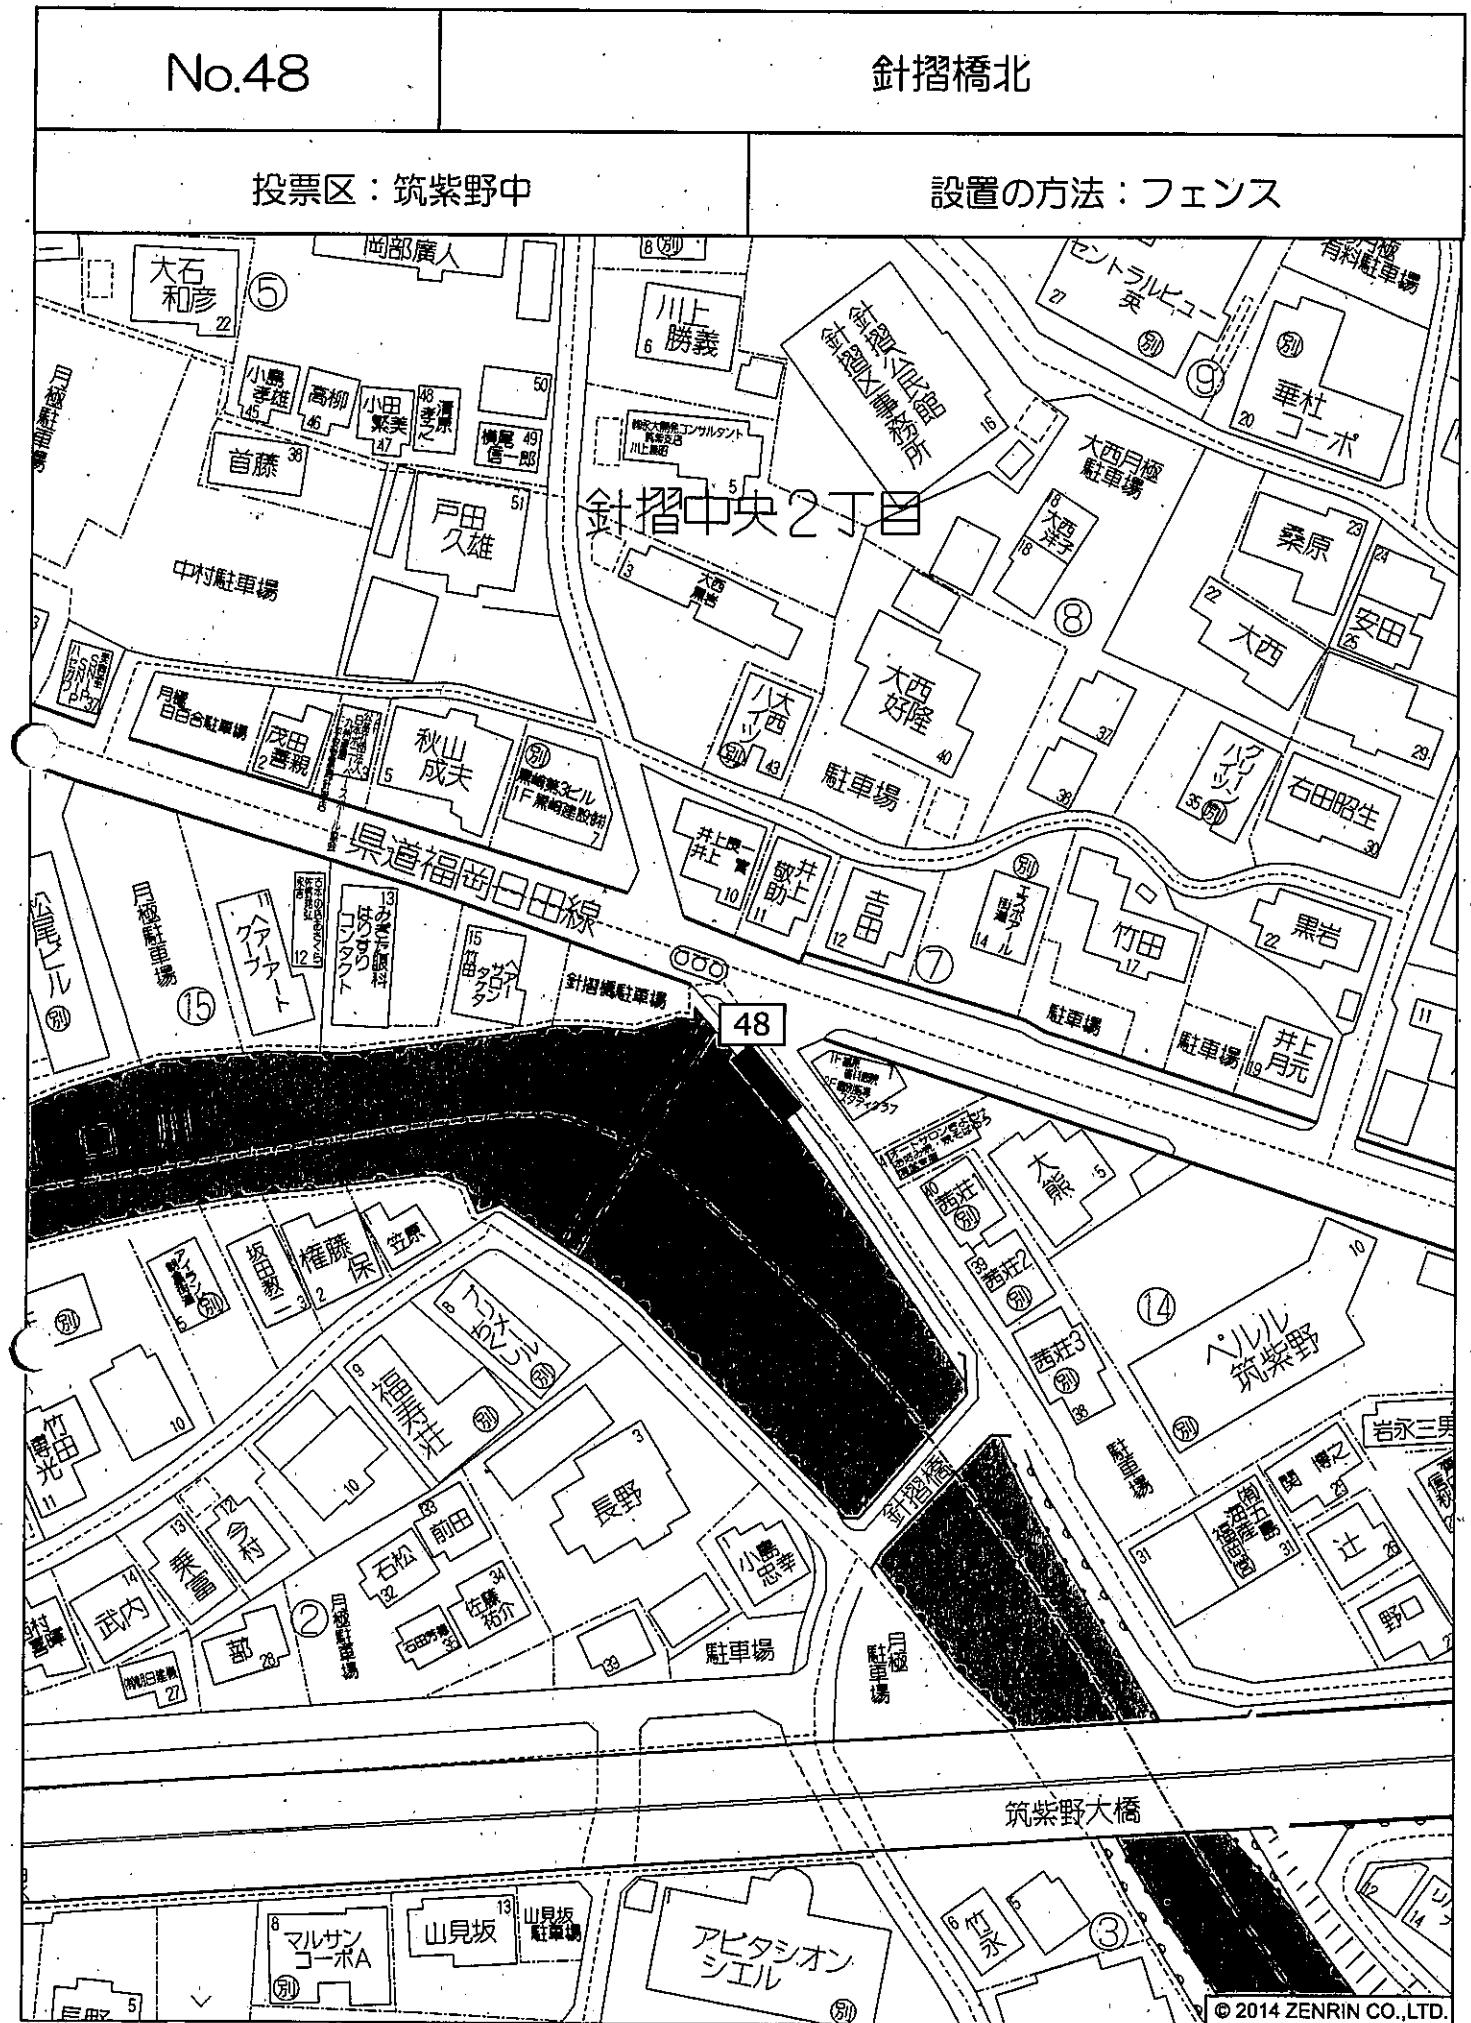

針摺中央2丁目

48

筑紫野大橋

筑紫野市針摺中央2丁目付近

縮尺 1 / 1,000

30m

© 2014 ZENRIN CO.,LTD.

No.49