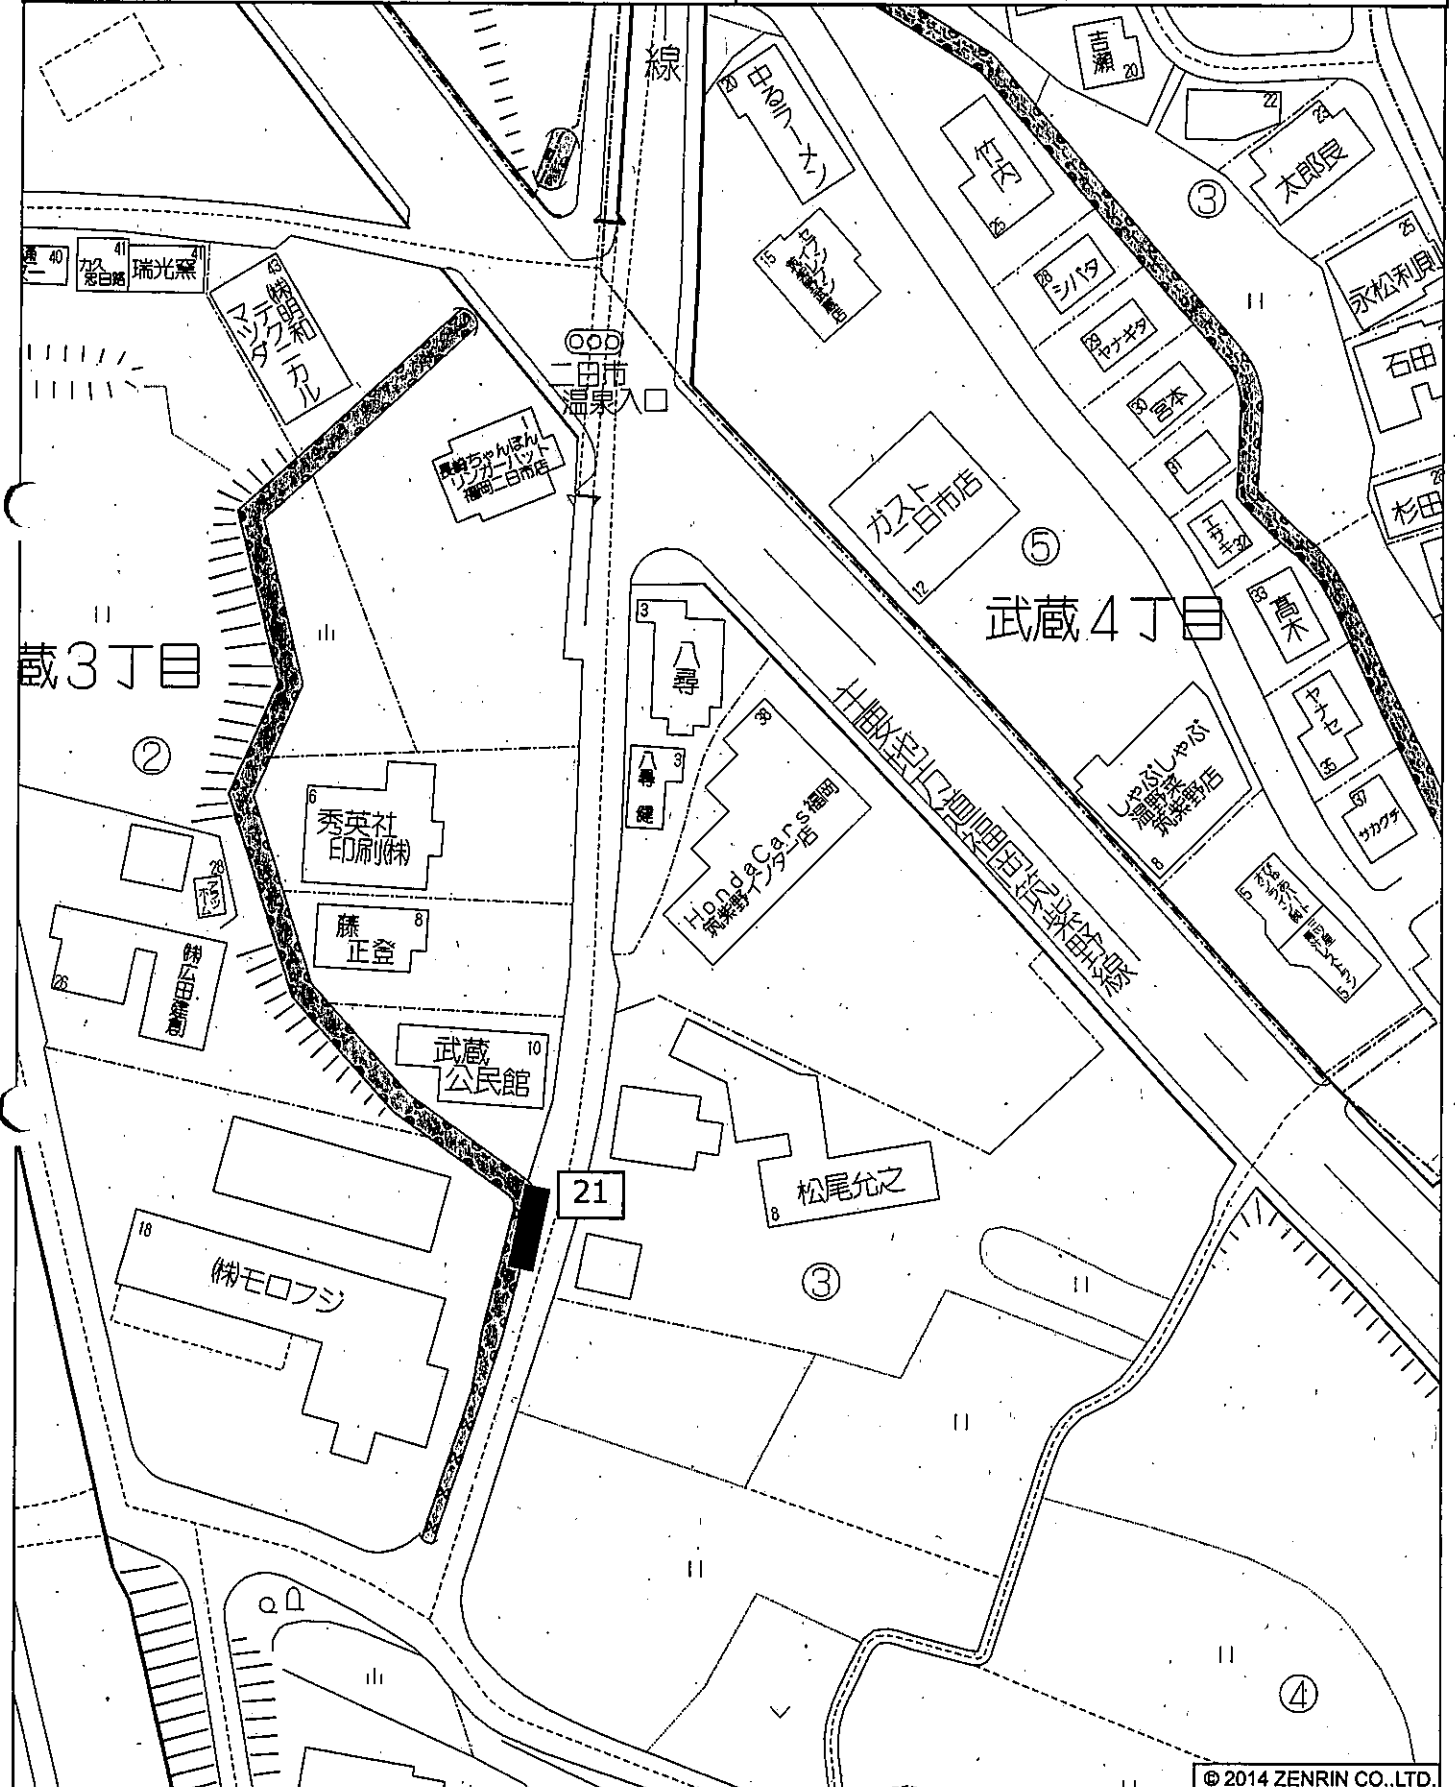

No.21

武蔵公民館

投票区：二日市南

設置の方法：ガードレール