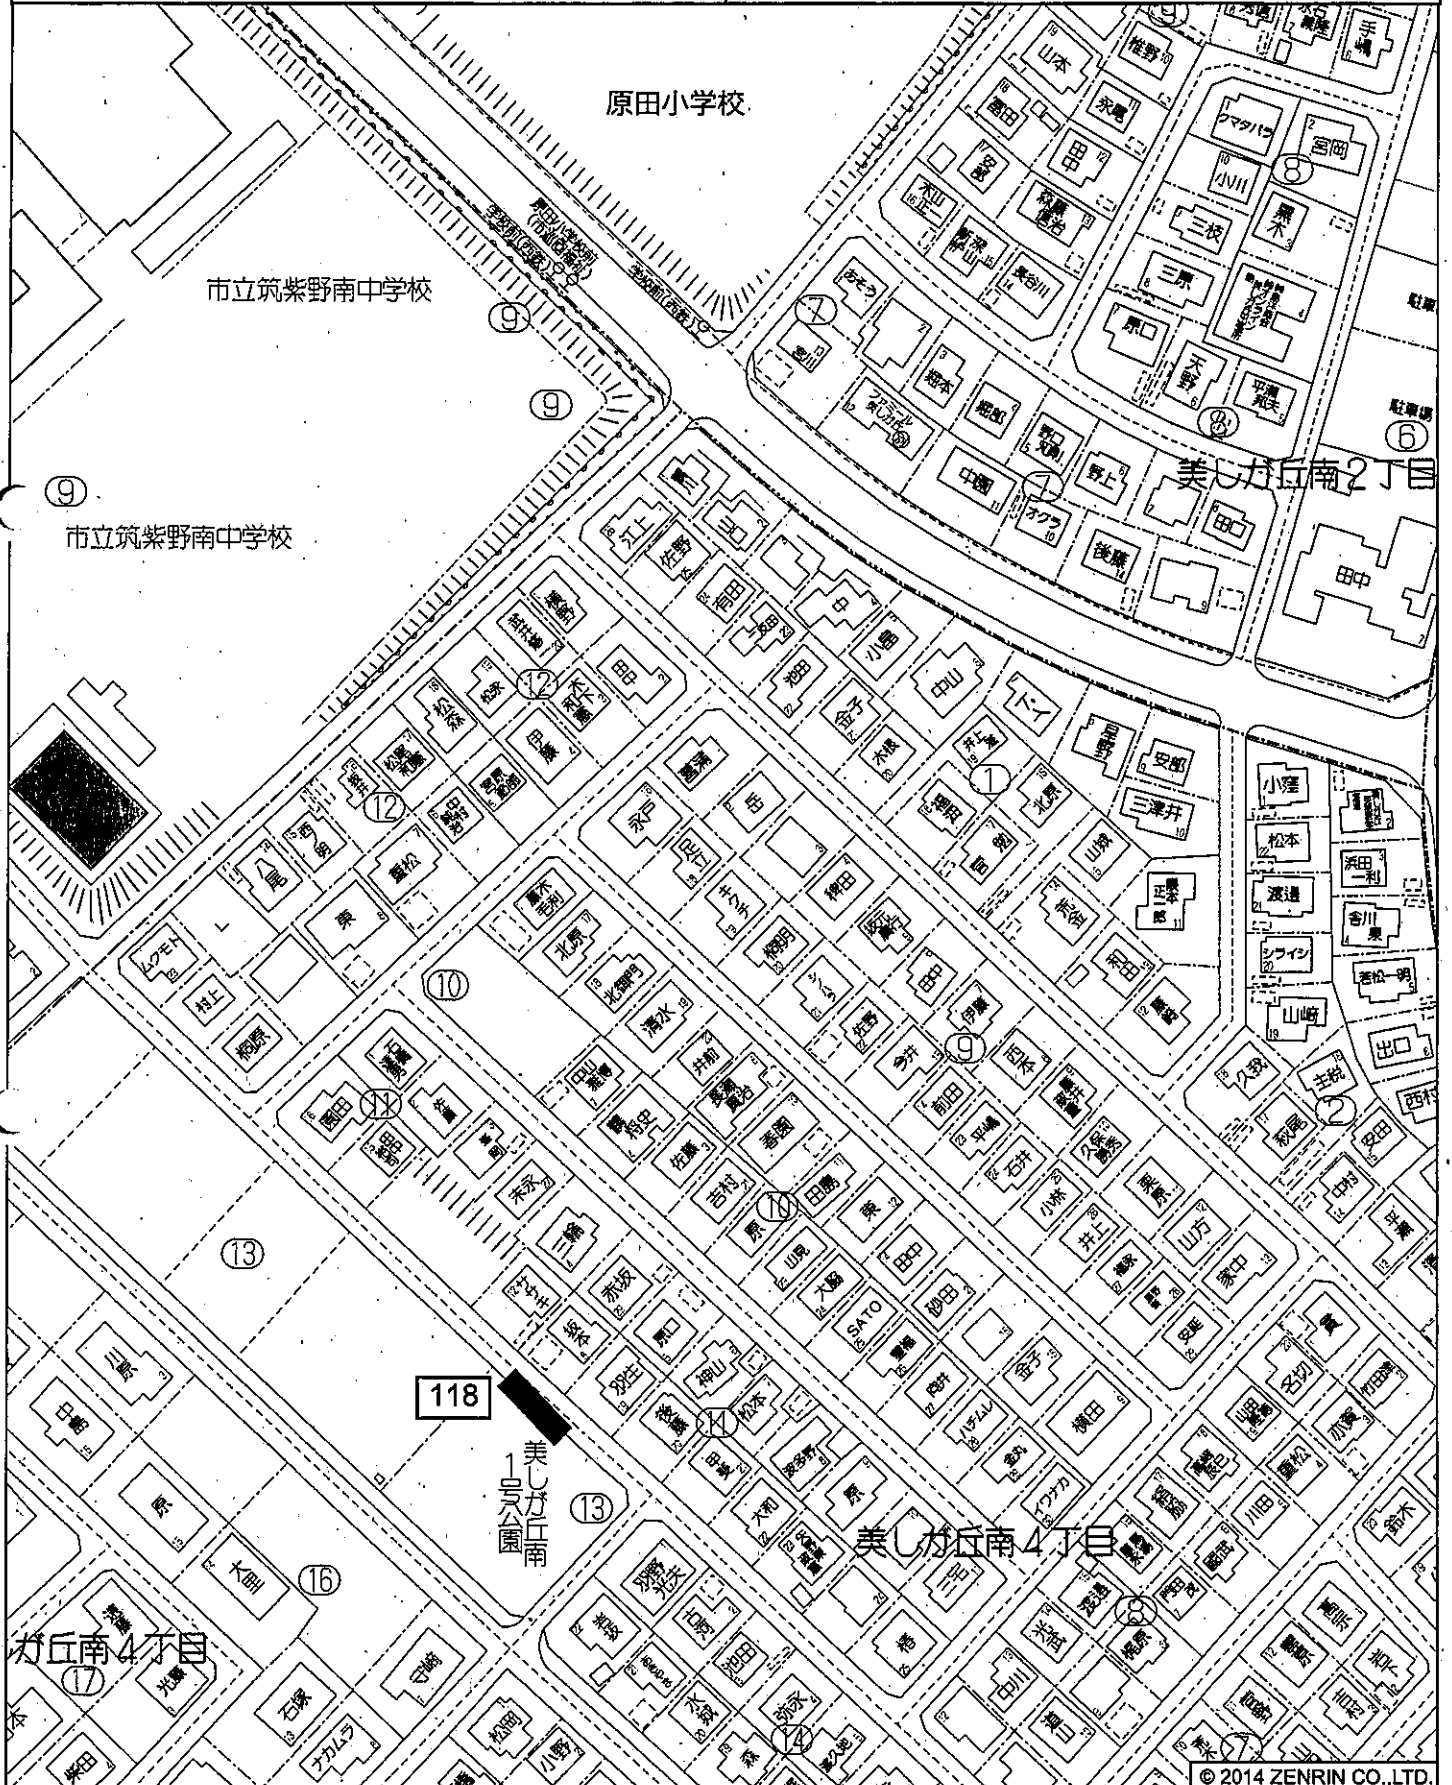

No.118

美しが丘南1号公園

投票区：原田

設置の方法：野立

© 2014 ZENRIN CO., LTD.

筑紫野市美しが丘南4丁目付近

縮尺 1 / 1,500 45m