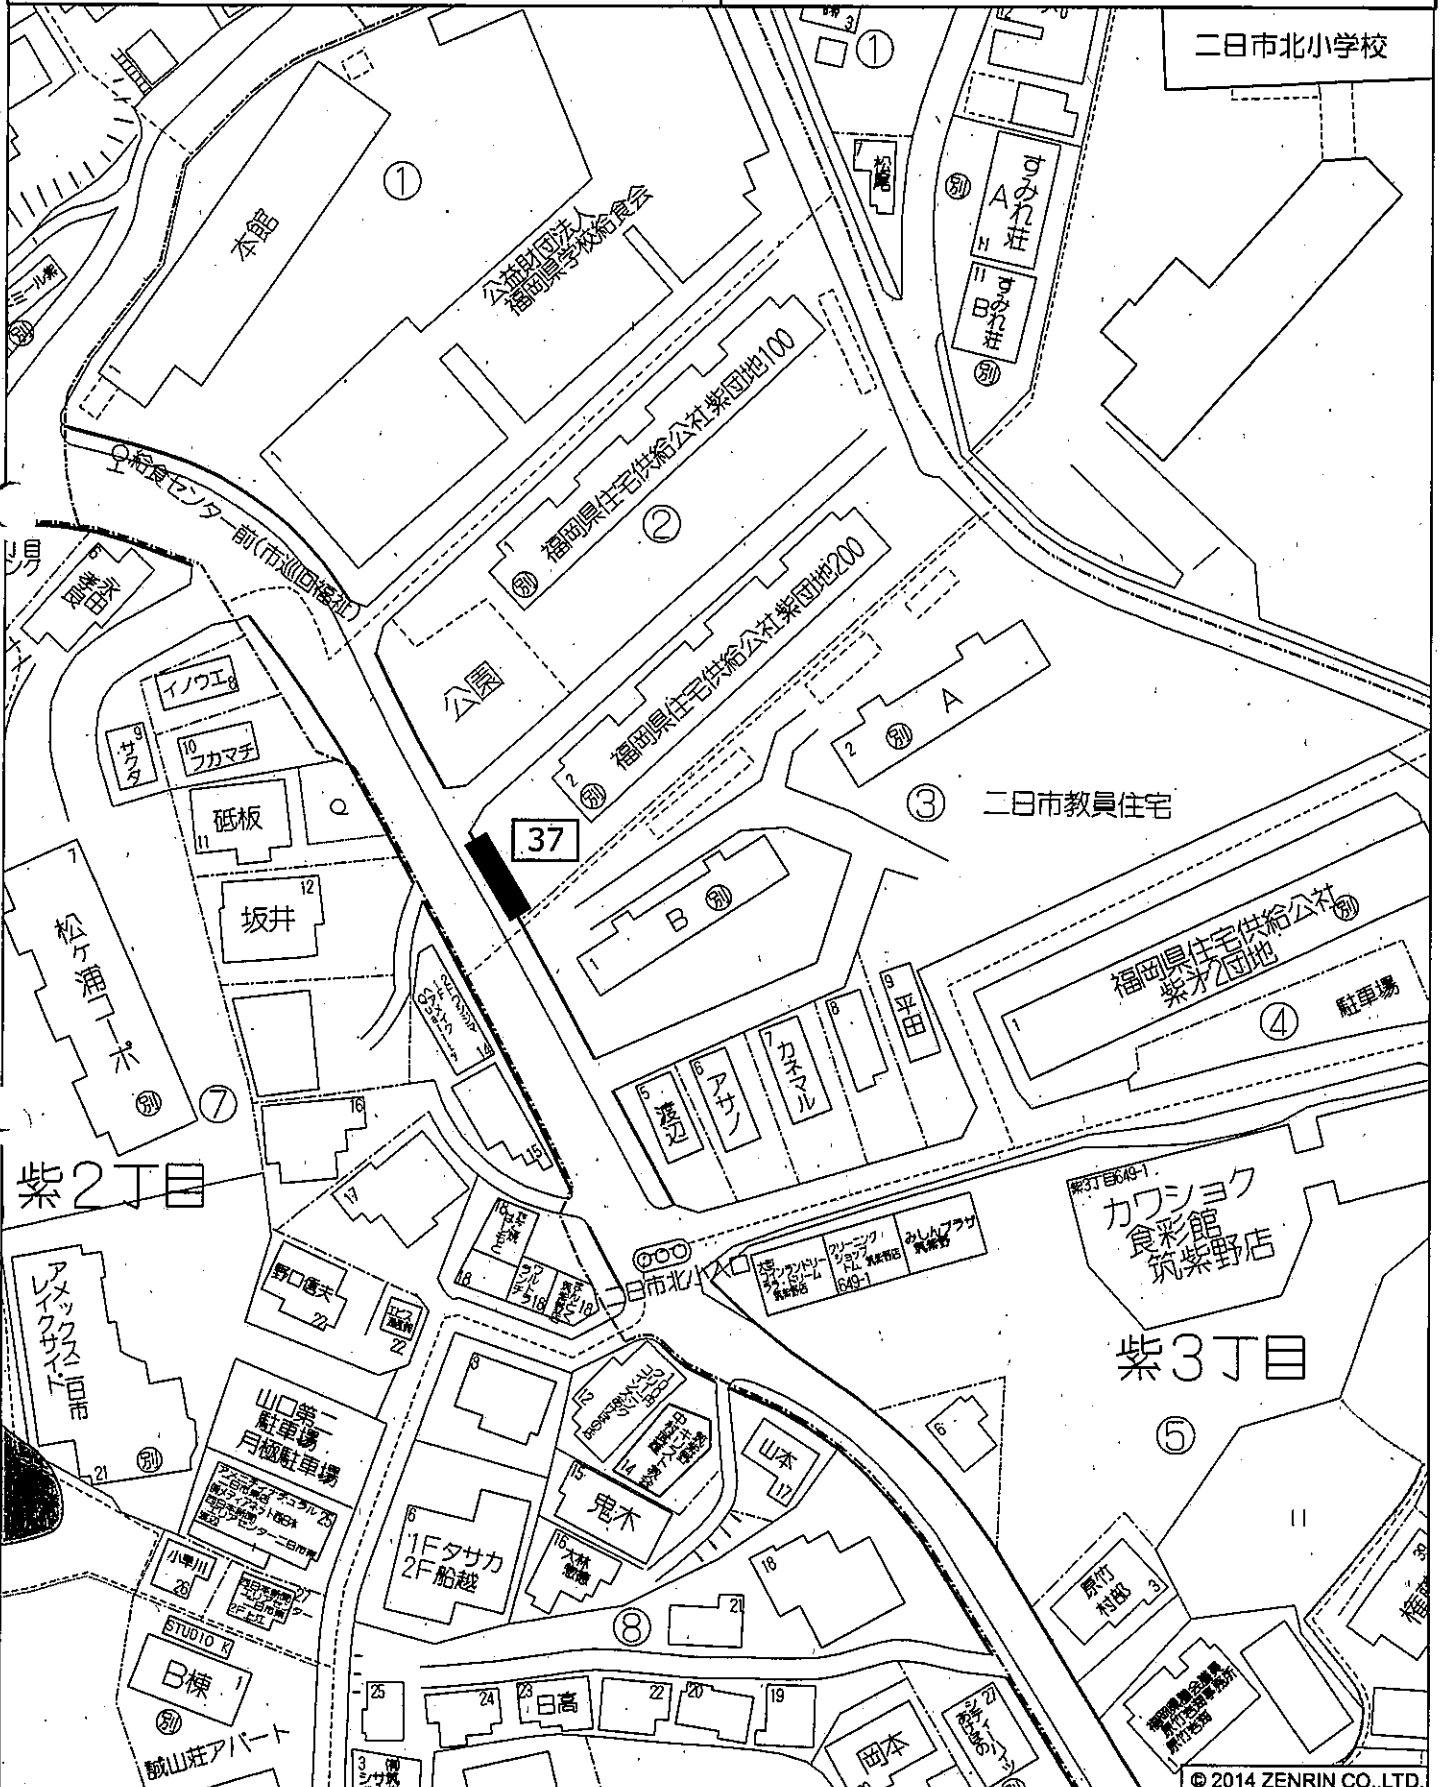

No.37

曙町・紫団地

投票区：二日市北

設置の方法：フェンス

筑紫野市紫3丁目付近

縮尺 1 / 1,000 | 30m

© 2014 ZENRIN CO., LTD.