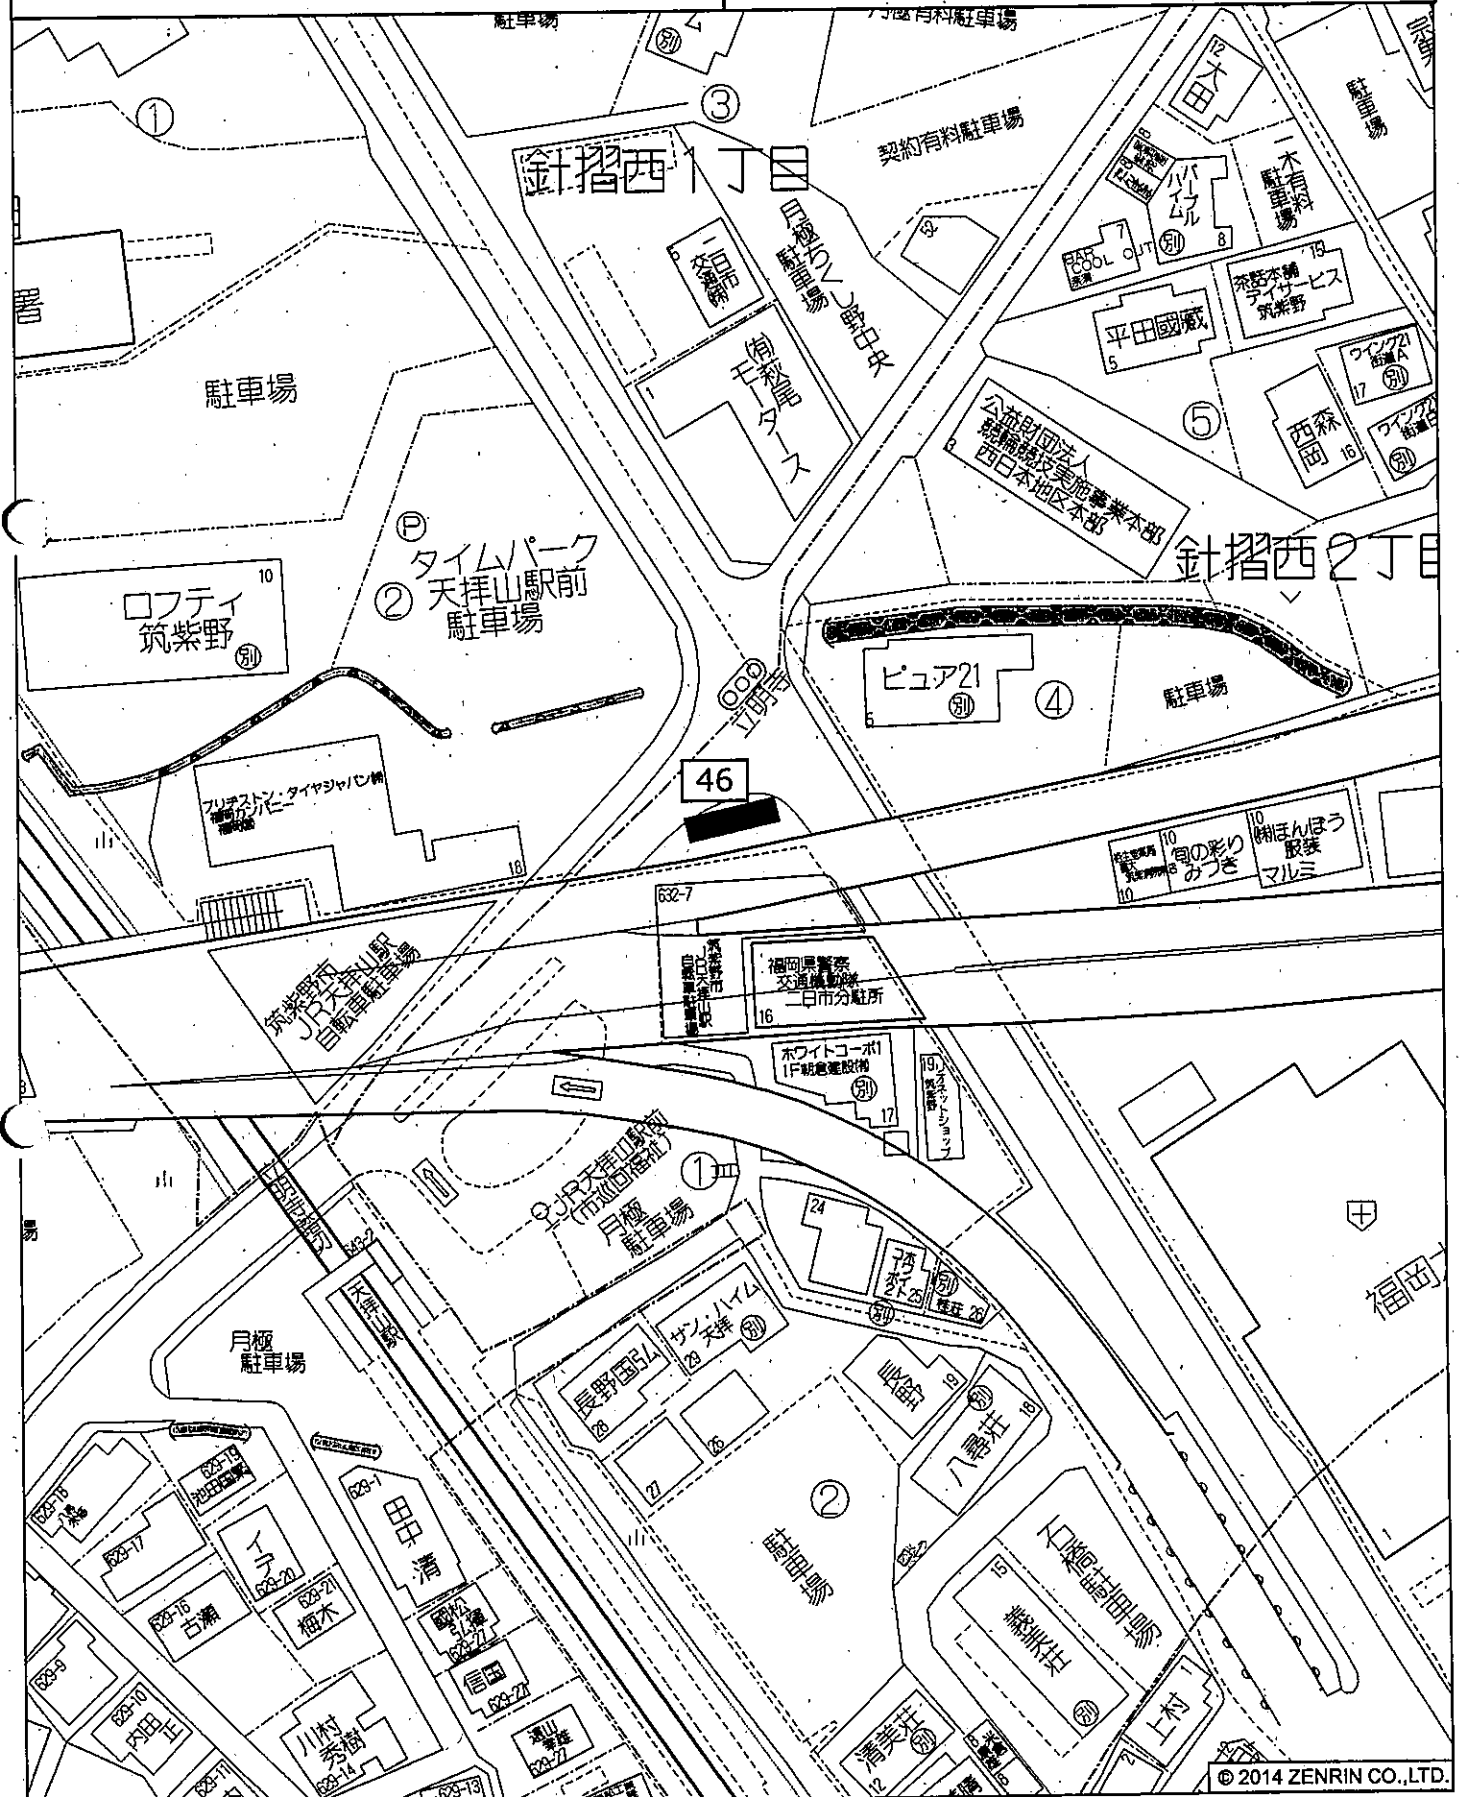

No.46

JR天拝山駅自転車駐車場

投票区：筑紫野中

設置の方法：フェンス

筑紫野市針摺西2丁目付近

縮尺 1 / 1,000 30m

© 2014 ZENRIN CO.,LTD.