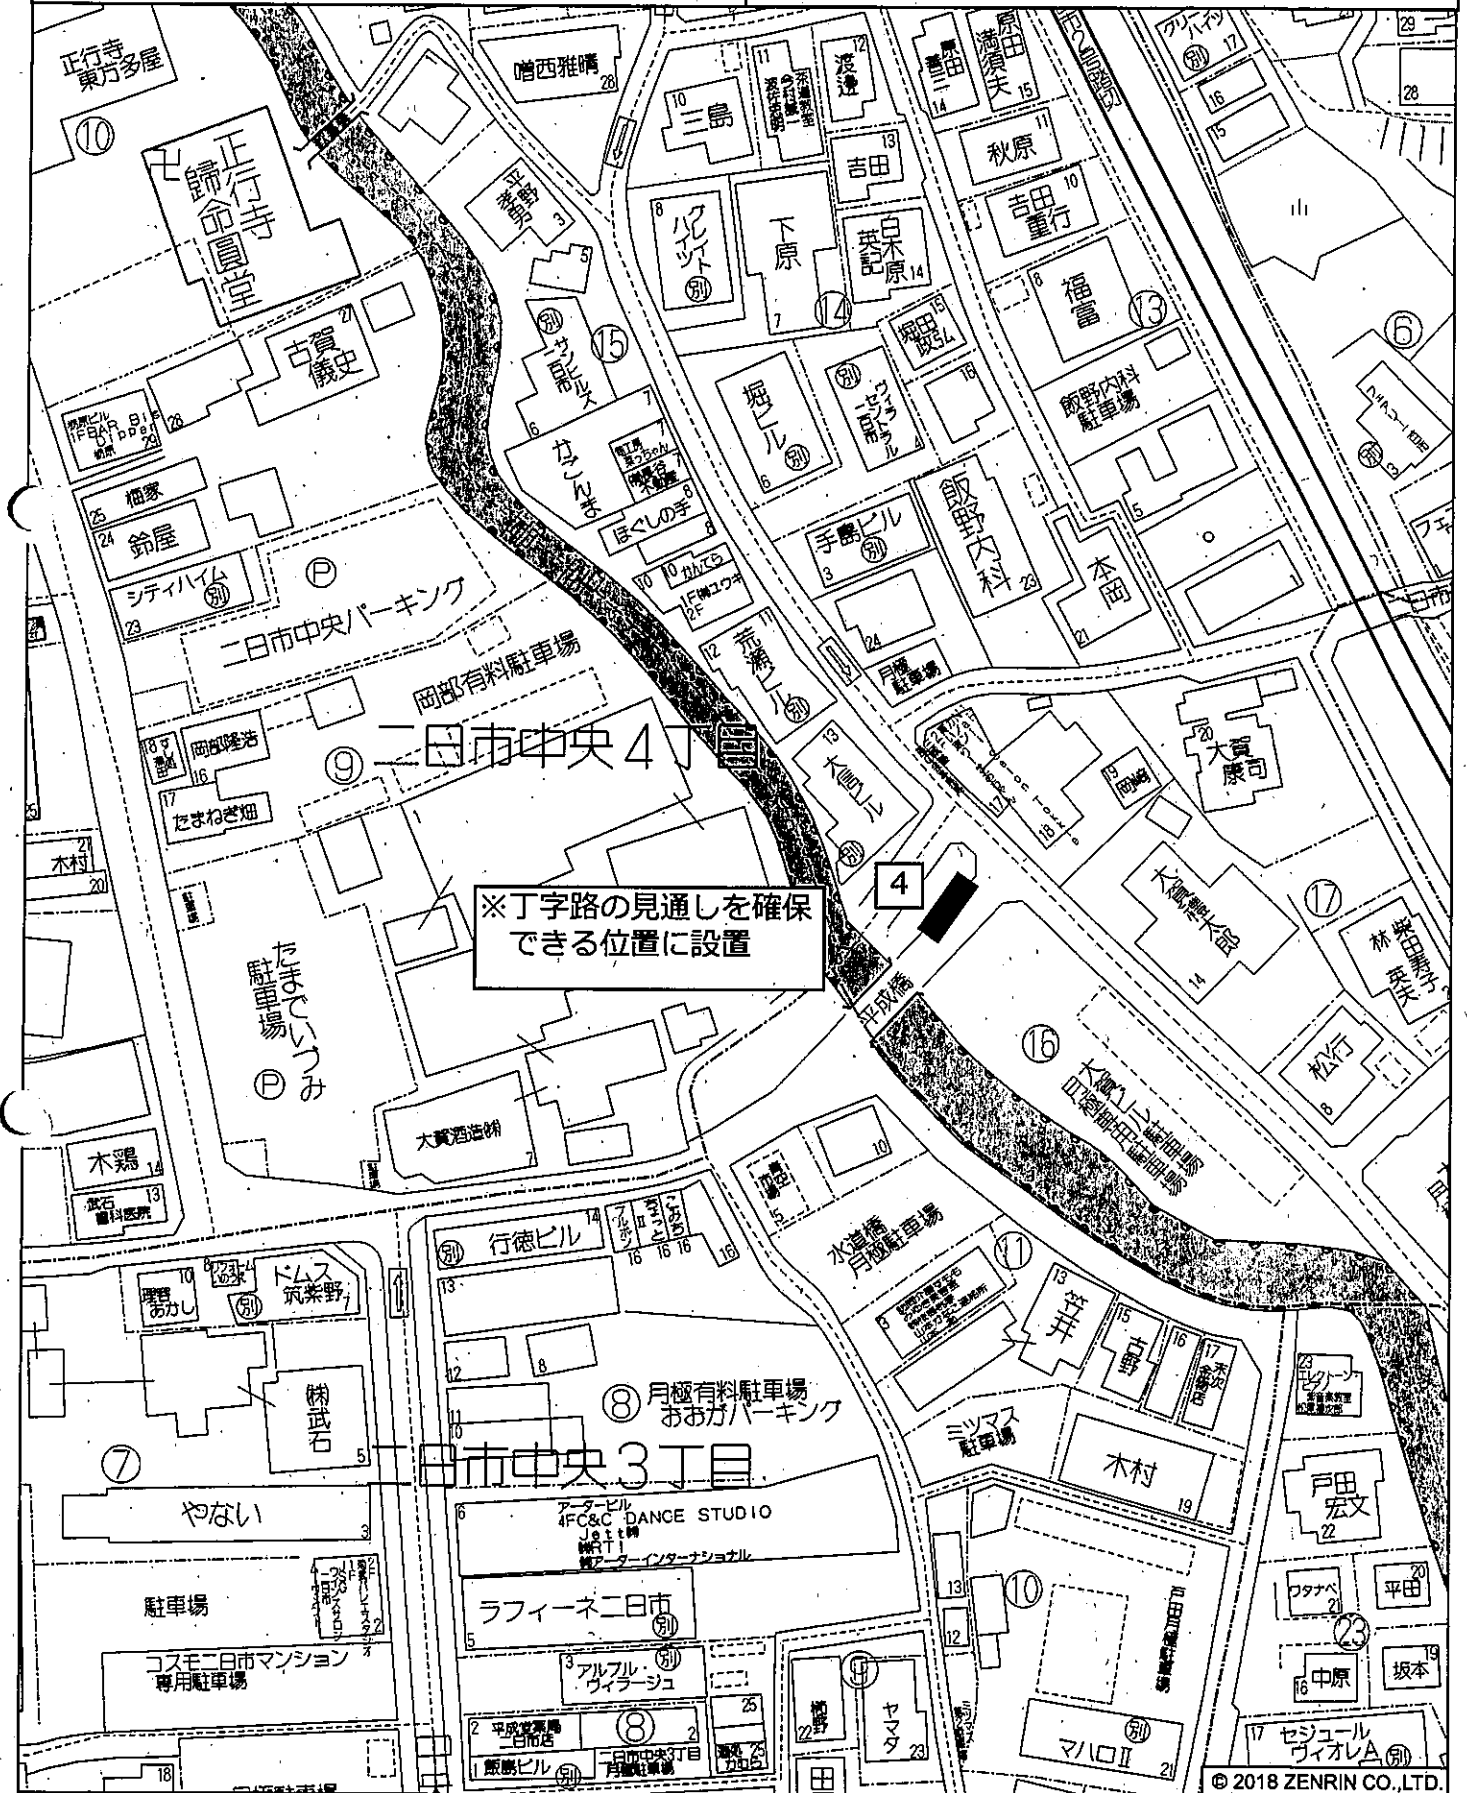

No.4

高尾川平成橋横

投票区：二日市西

設置の方法：ガードレール

※丁字路の見通しを確保
できる位置に設置

⑧ 月極有料駐車場
おおがパーキング

二日市中央3丁目

筑紫野市二日市中央4丁目付近

縮尺 1 / 1,000 30m

© 2018 ZENRIN CO., LTD.