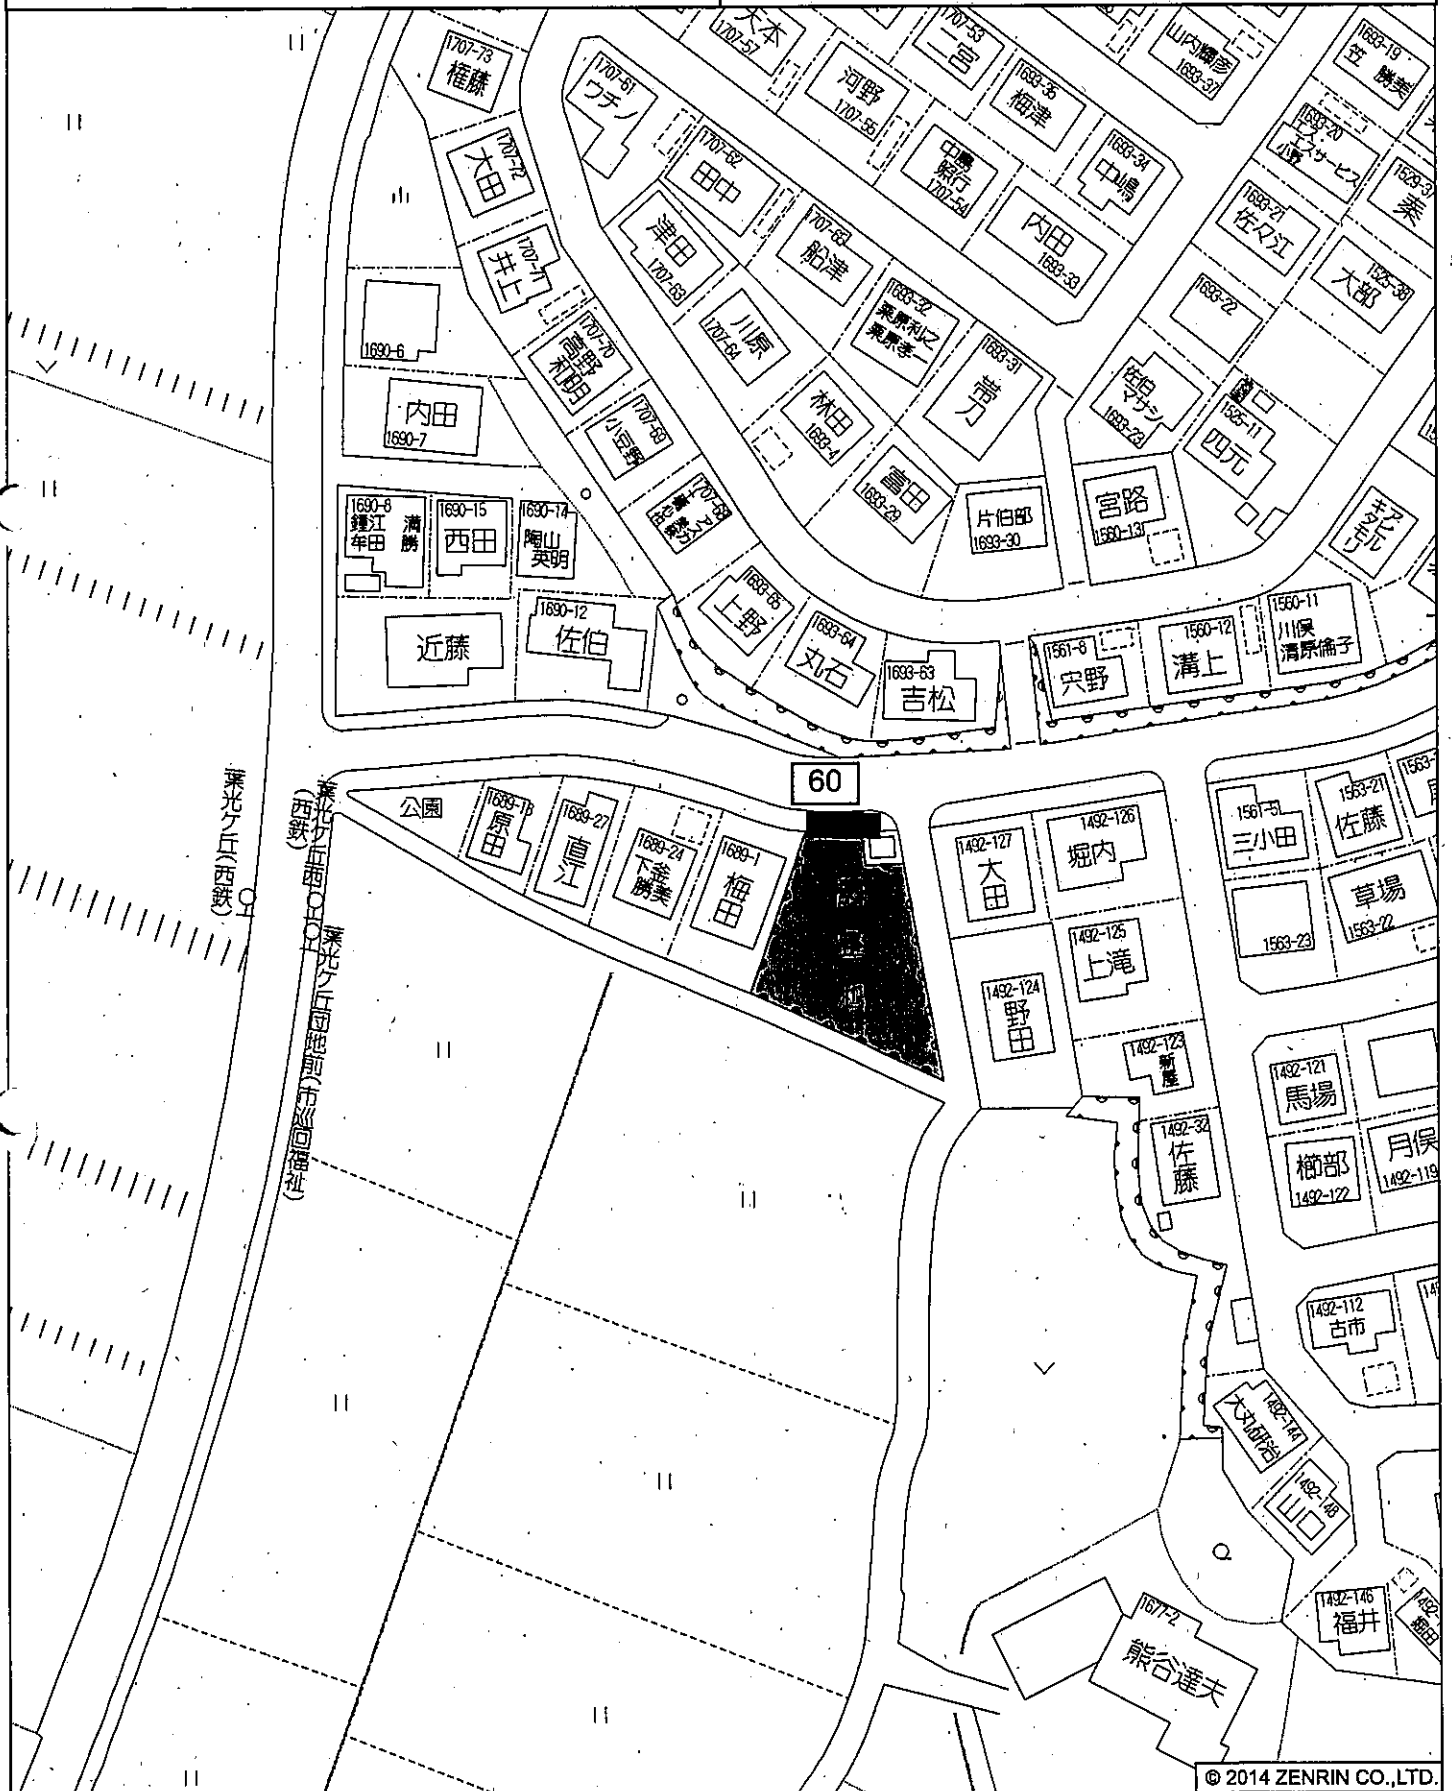

No.60

葉光ヶ丘調整池

投票区：吉木

設置の方法：フェンス

© 2014 ZENRIN CO.,LTD.