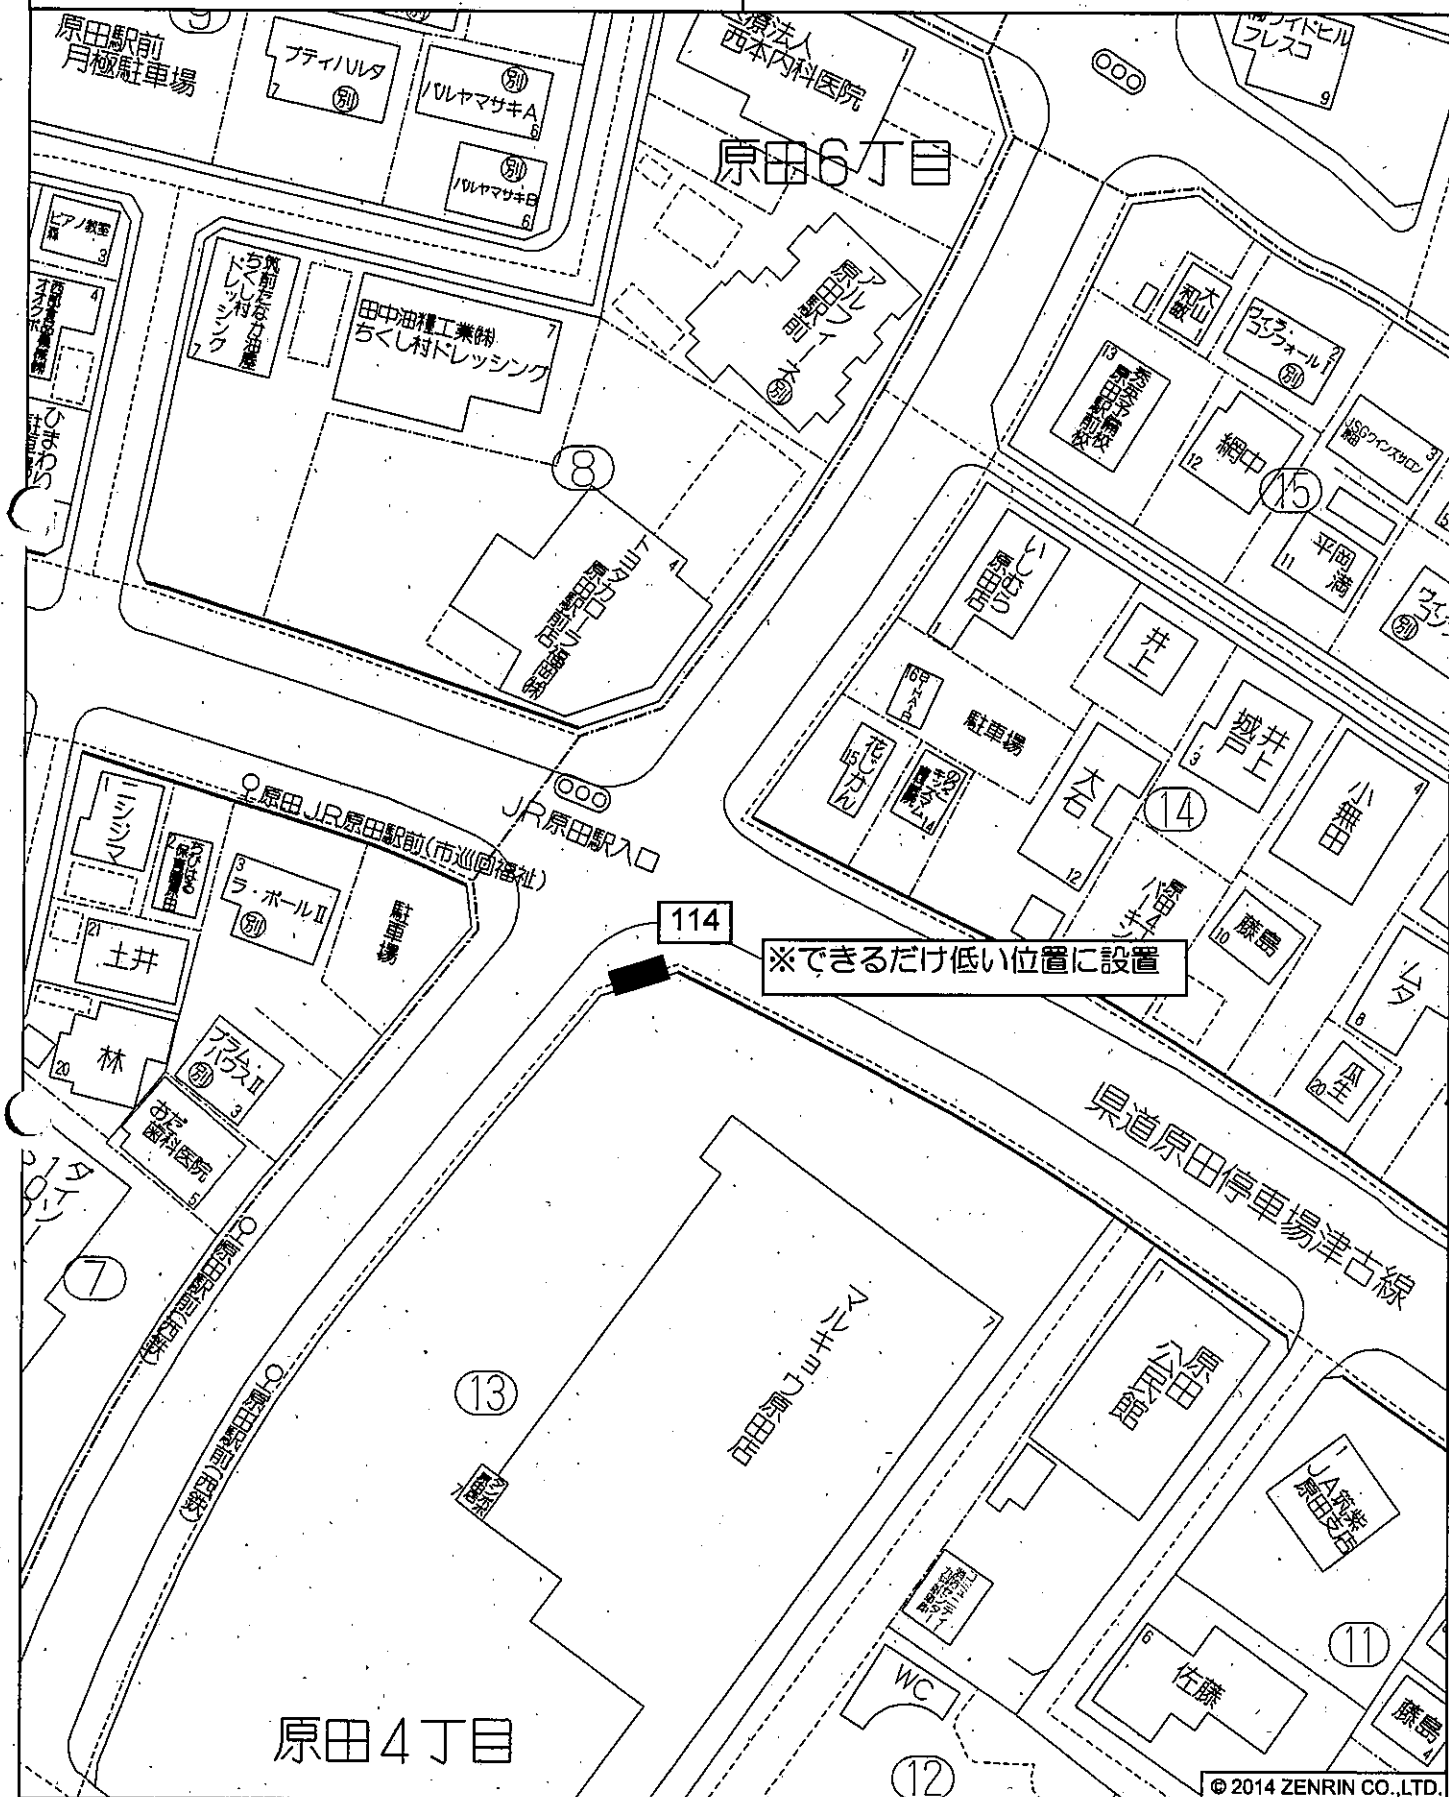

No.114

マルキョウ原田店

投票区：原田

設置の方法：フェンス

筑紫野市原田4丁目付近

縮尺 1 / 1,000 30m

© 2014 ZENRIN CO.,LTD.