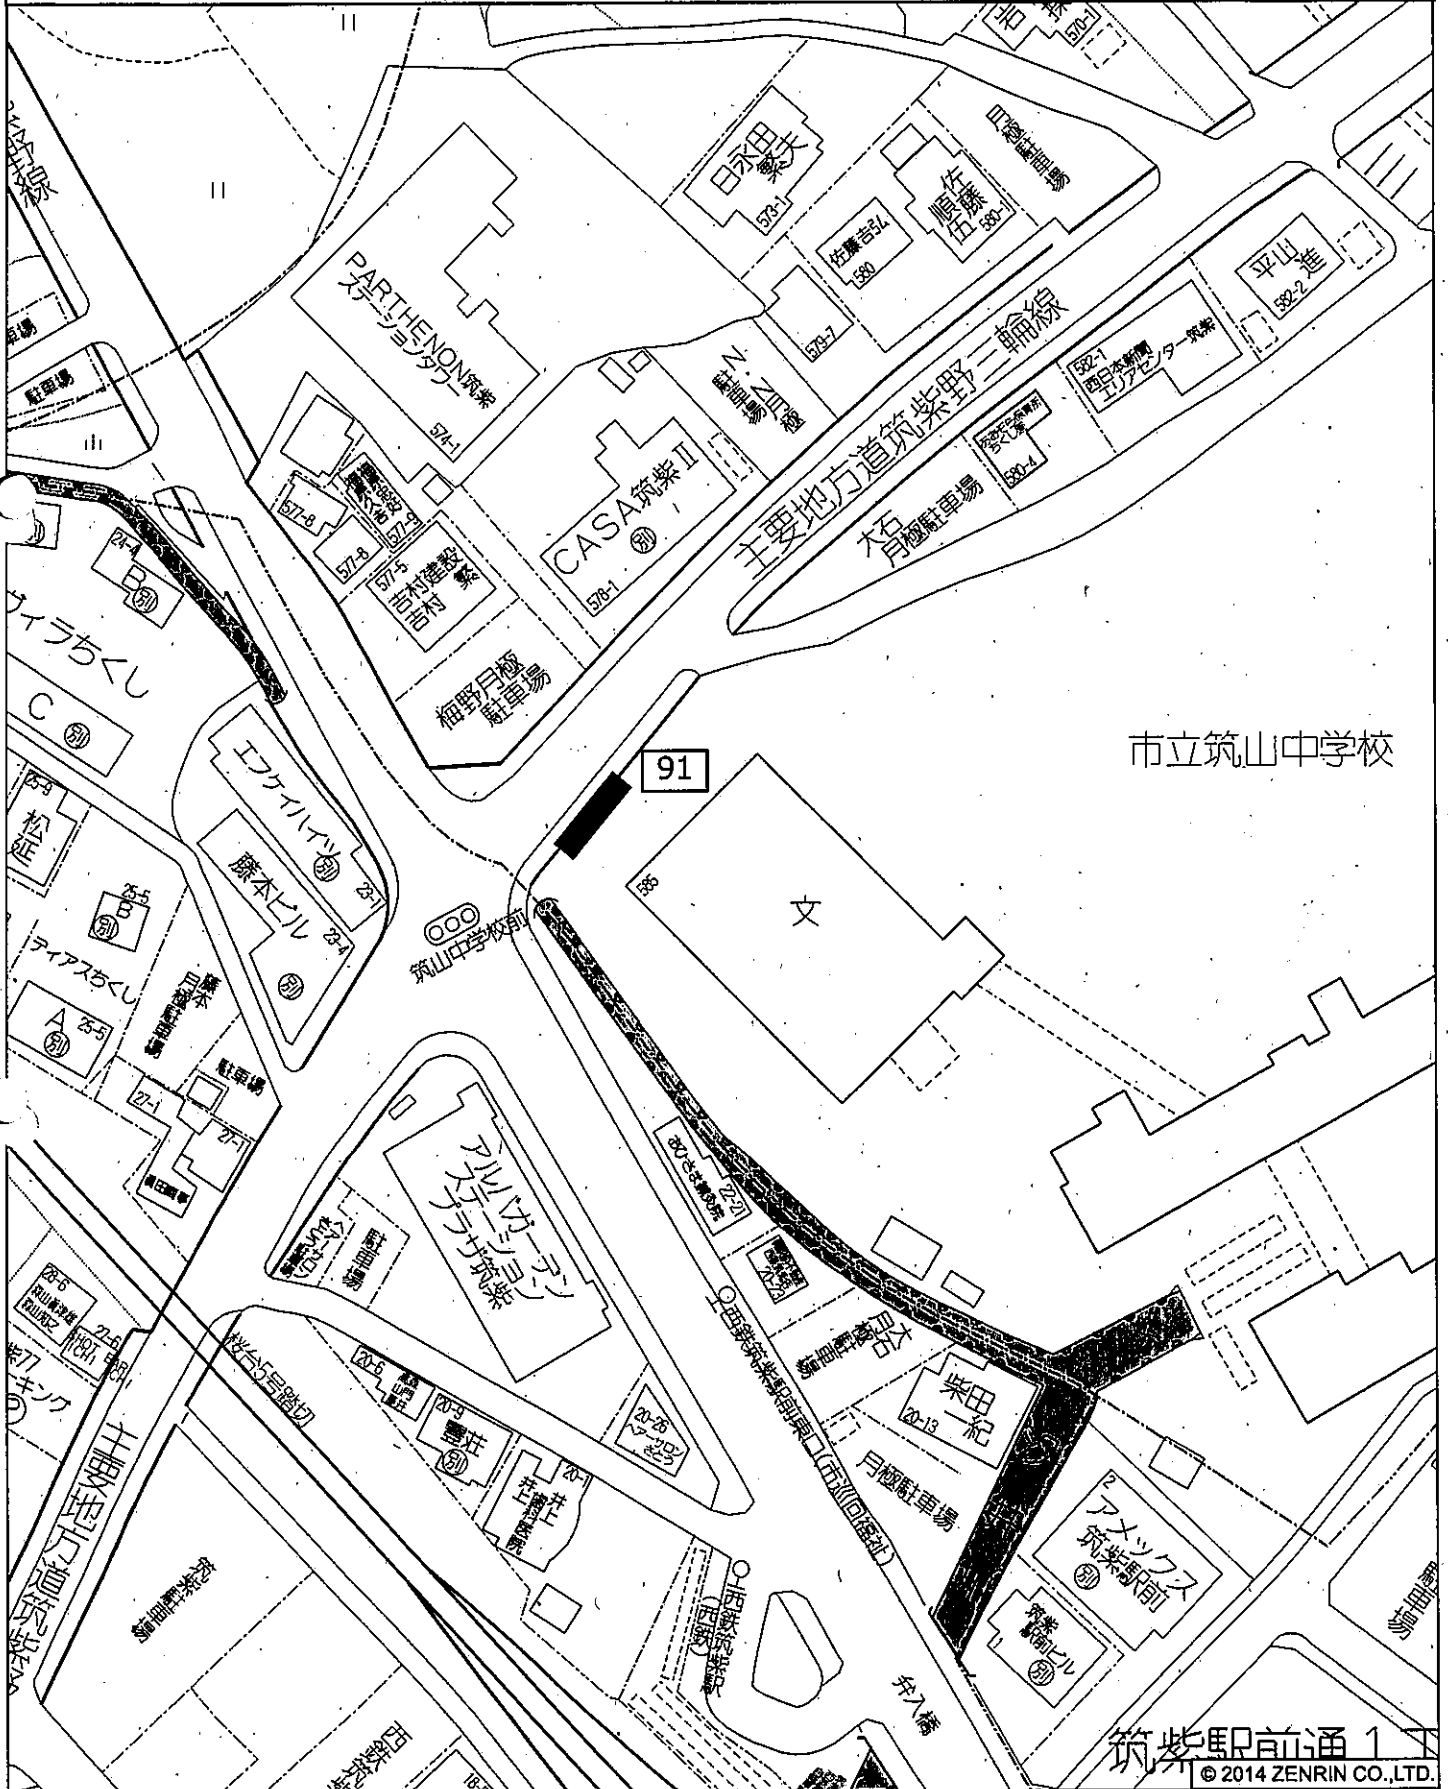

No.91

筑山中学校

投票区：筑紫

設置の方法：フェンス

筑紫野市大字下見付近

縮尺 1 / 1,000 30m

筑紫駅前通1 © 2014 ZENRIN CO.,LTD.