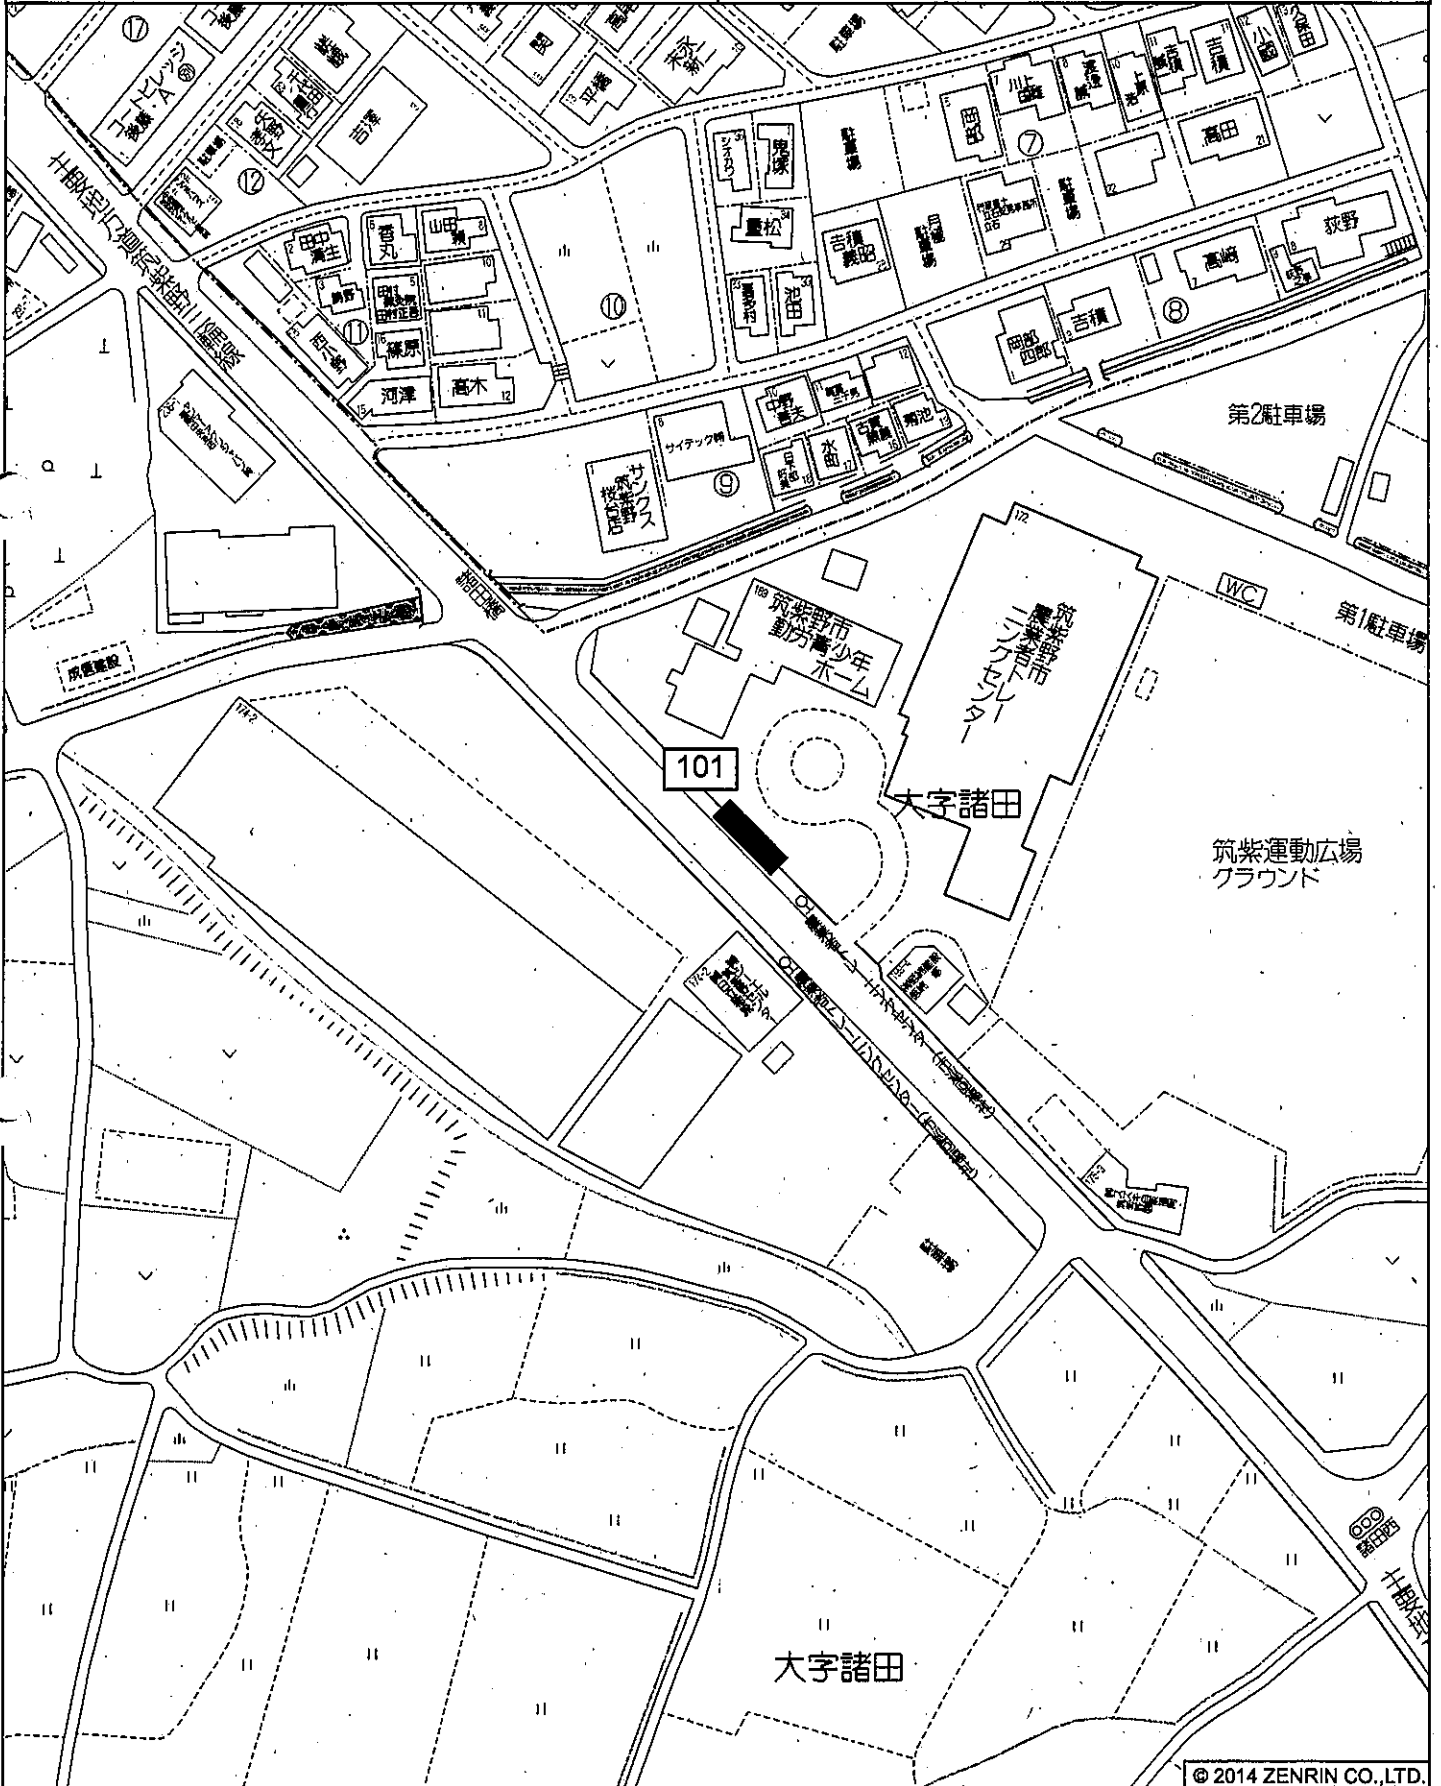

No.101

農業者トレーニングセンター

投票区：筑紫西

設置の方法：フェンス