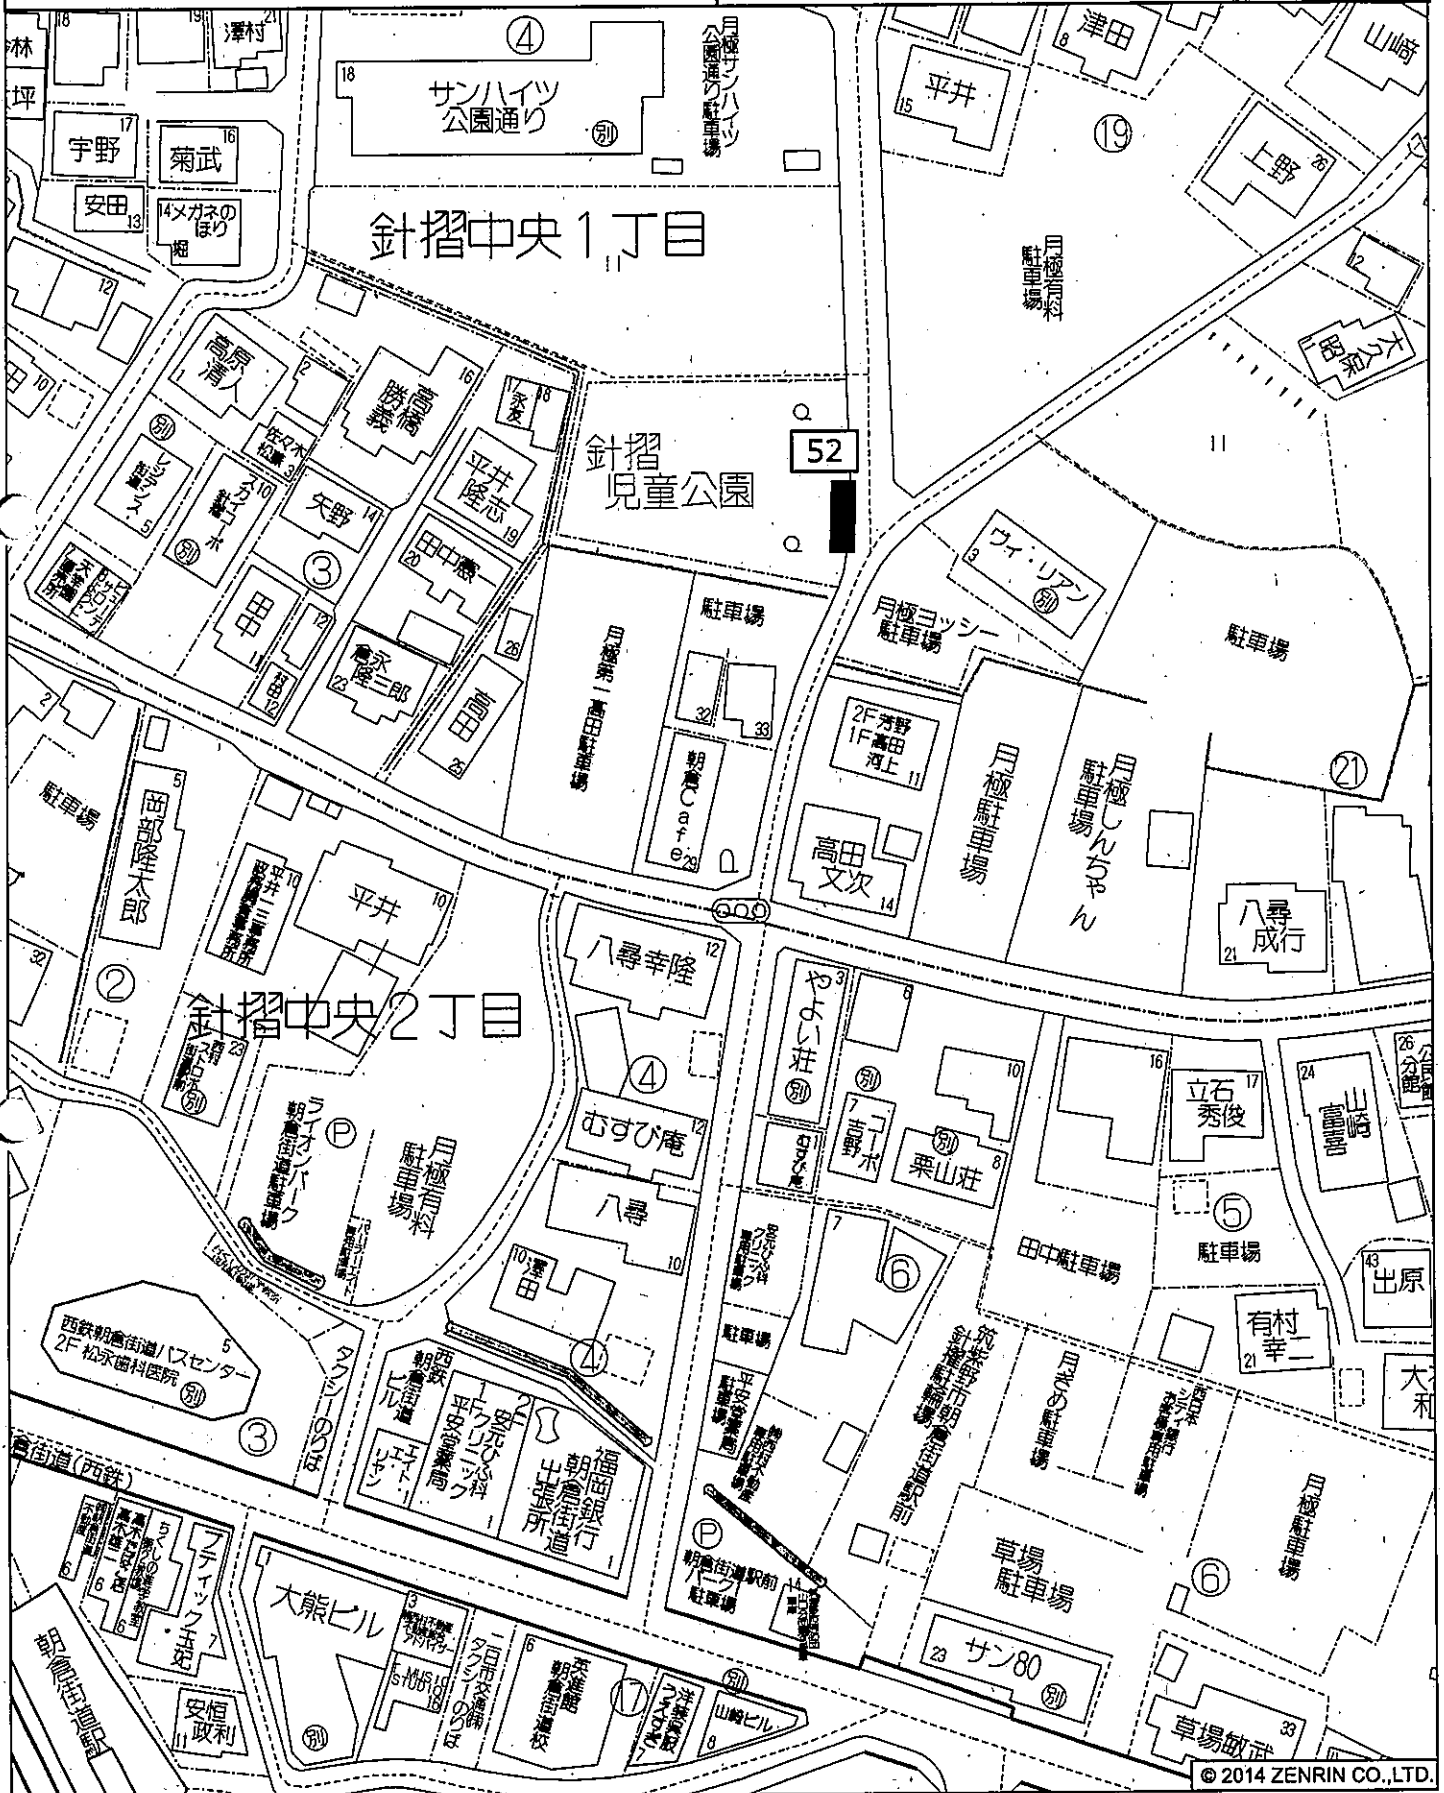

No.52

針摺児童公園

投票区：筑紫野中

設置の方法：フェンス