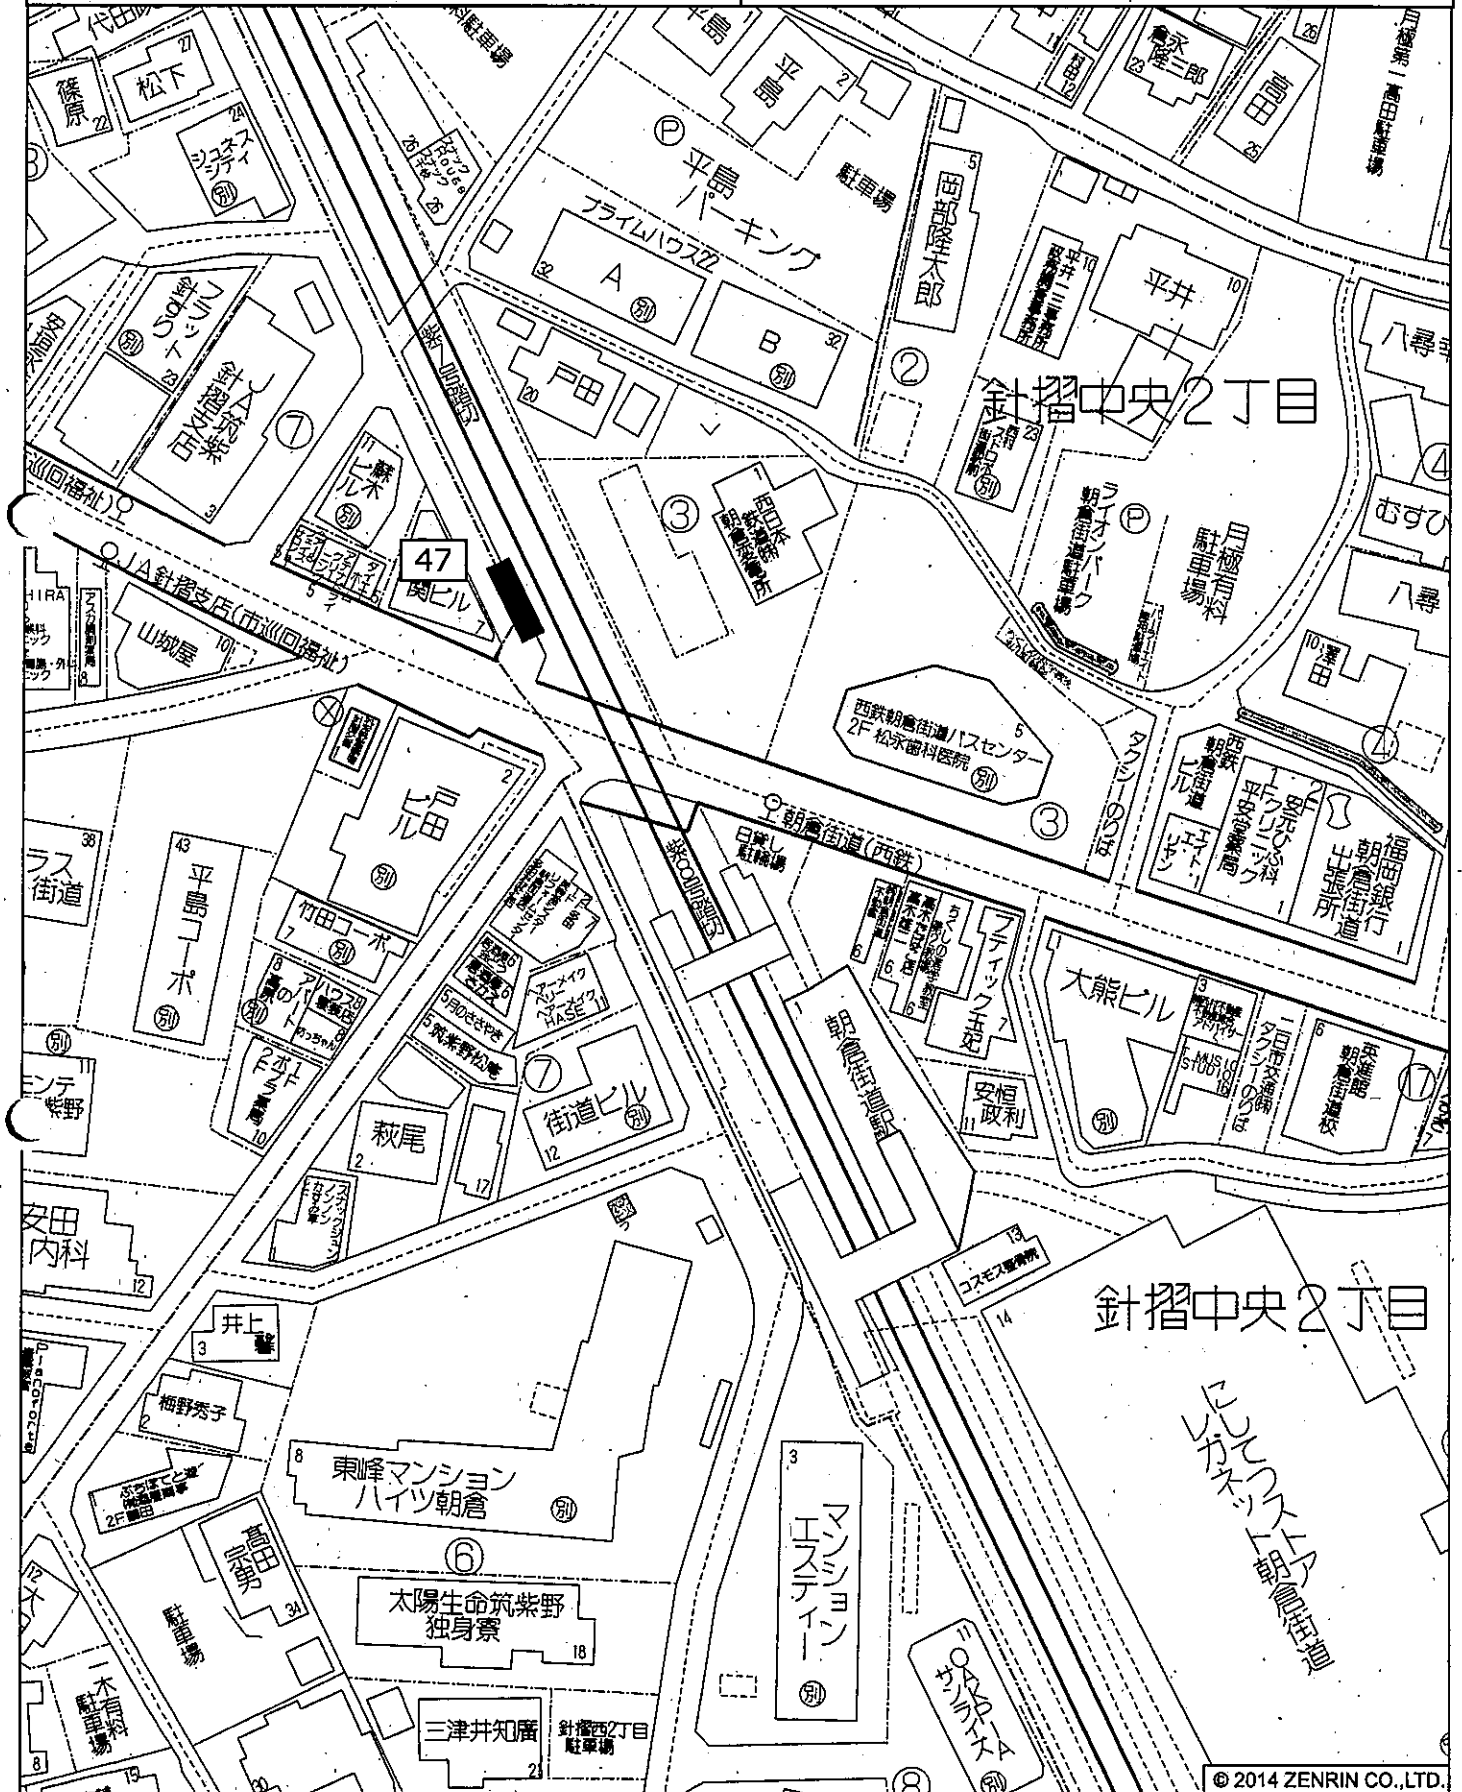

No.47

西鉄朝倉街道駅踏切横

投票区：筑紫野中

設置の方法：フェンス

筑紫野市針摺中央2丁目付近

縮尺 1 / 1,000 30m

© 2014 ZENRIN CO., LTD.