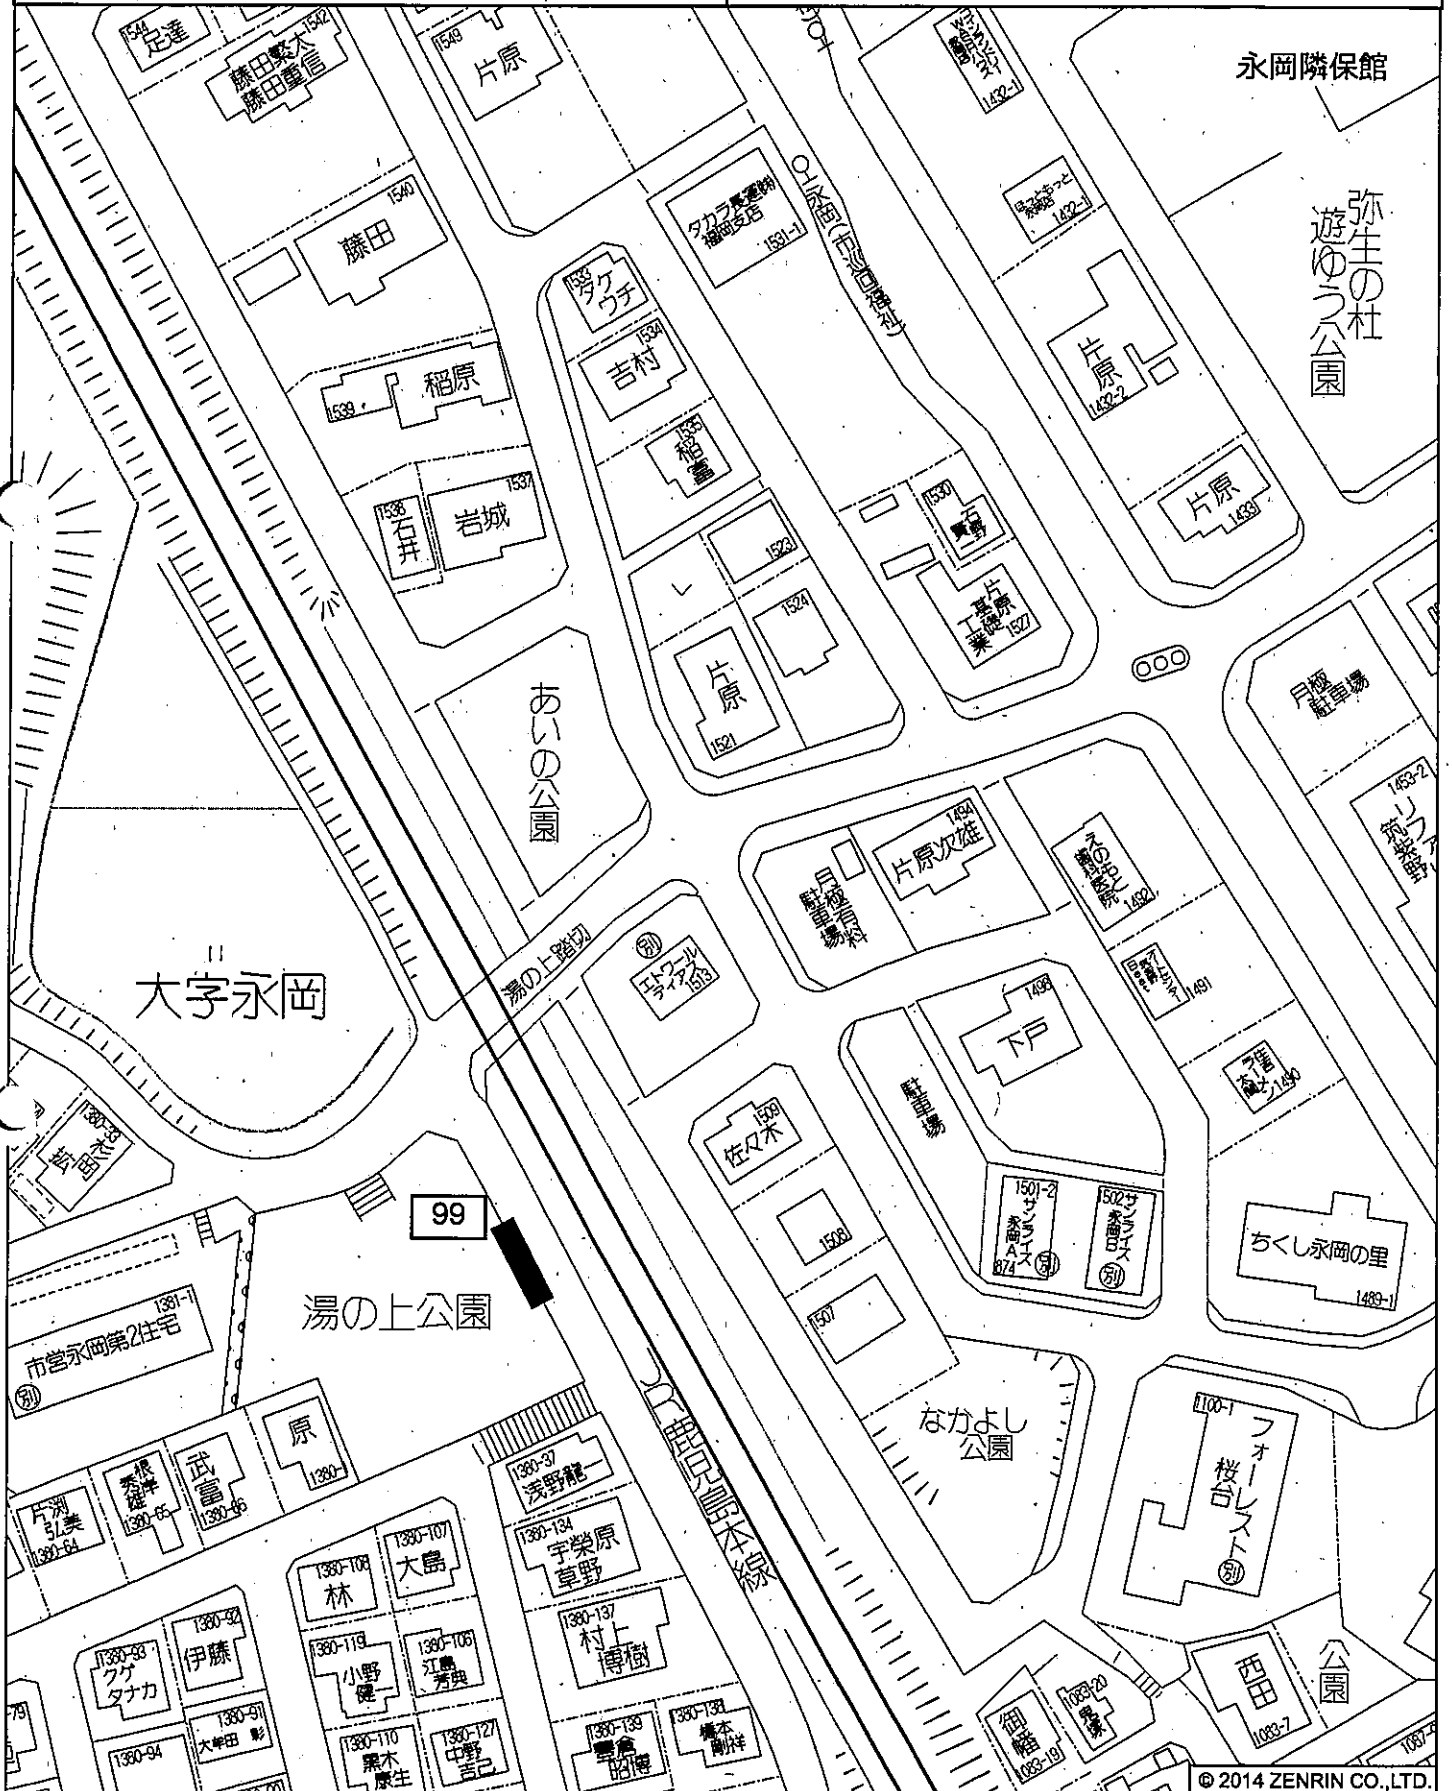

No.99

湯の上公園

投票区：筑紫西

設置の方法：フェンス

筑紫野市大字永岡付近

© 2014 ZENRIN CO., LTD.

縮尺 1 / 1,000 30m