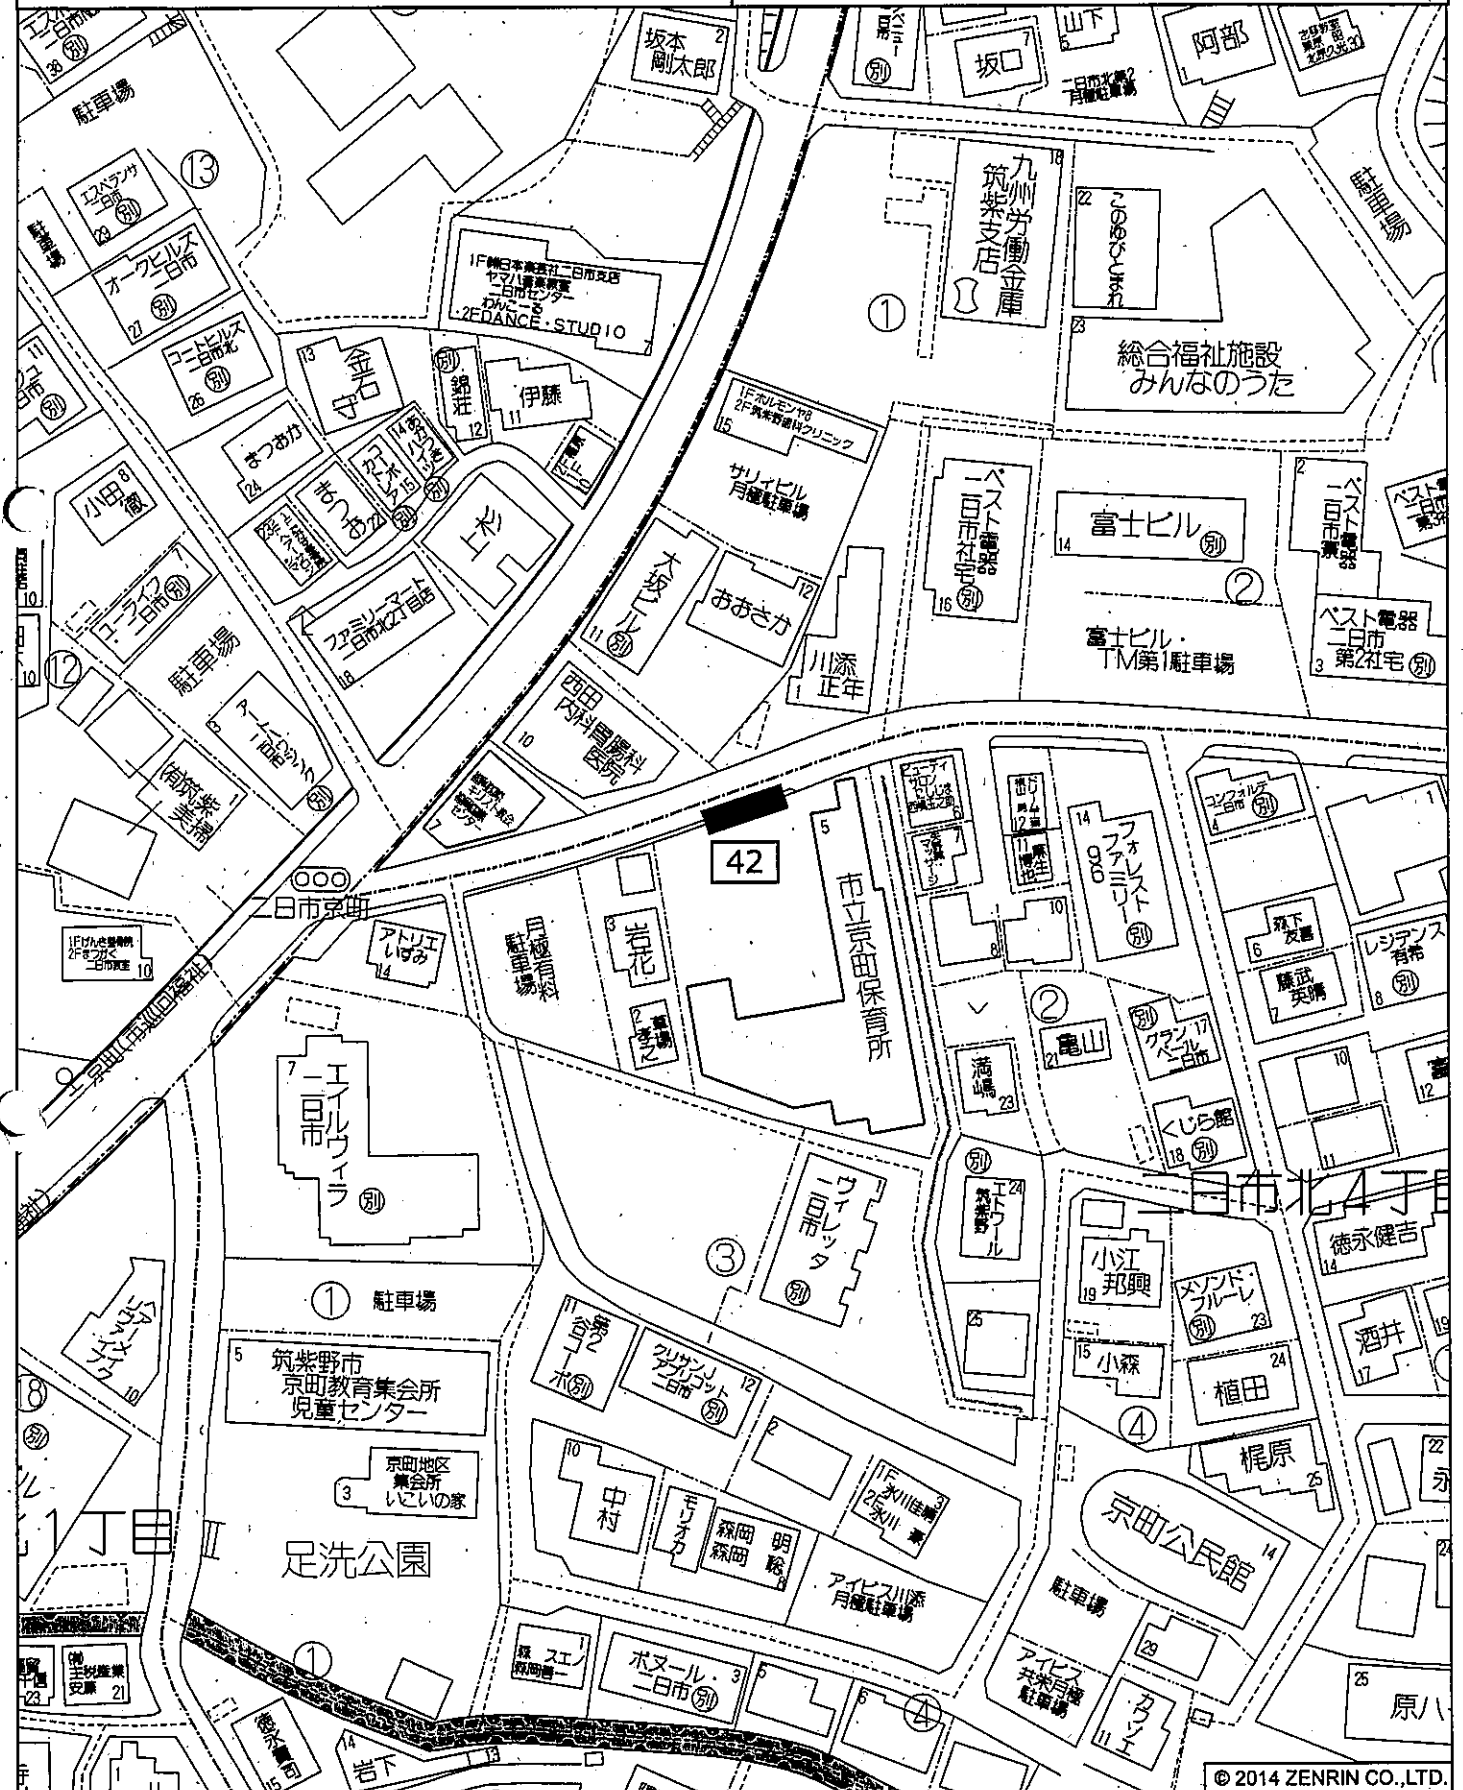

市営京町住宅

100 ③

200 ②

© 2014 ZENRIN CO.,LTD.

投票区：二日市北

設置の方法：フェンス

No.43

京町教育集会所