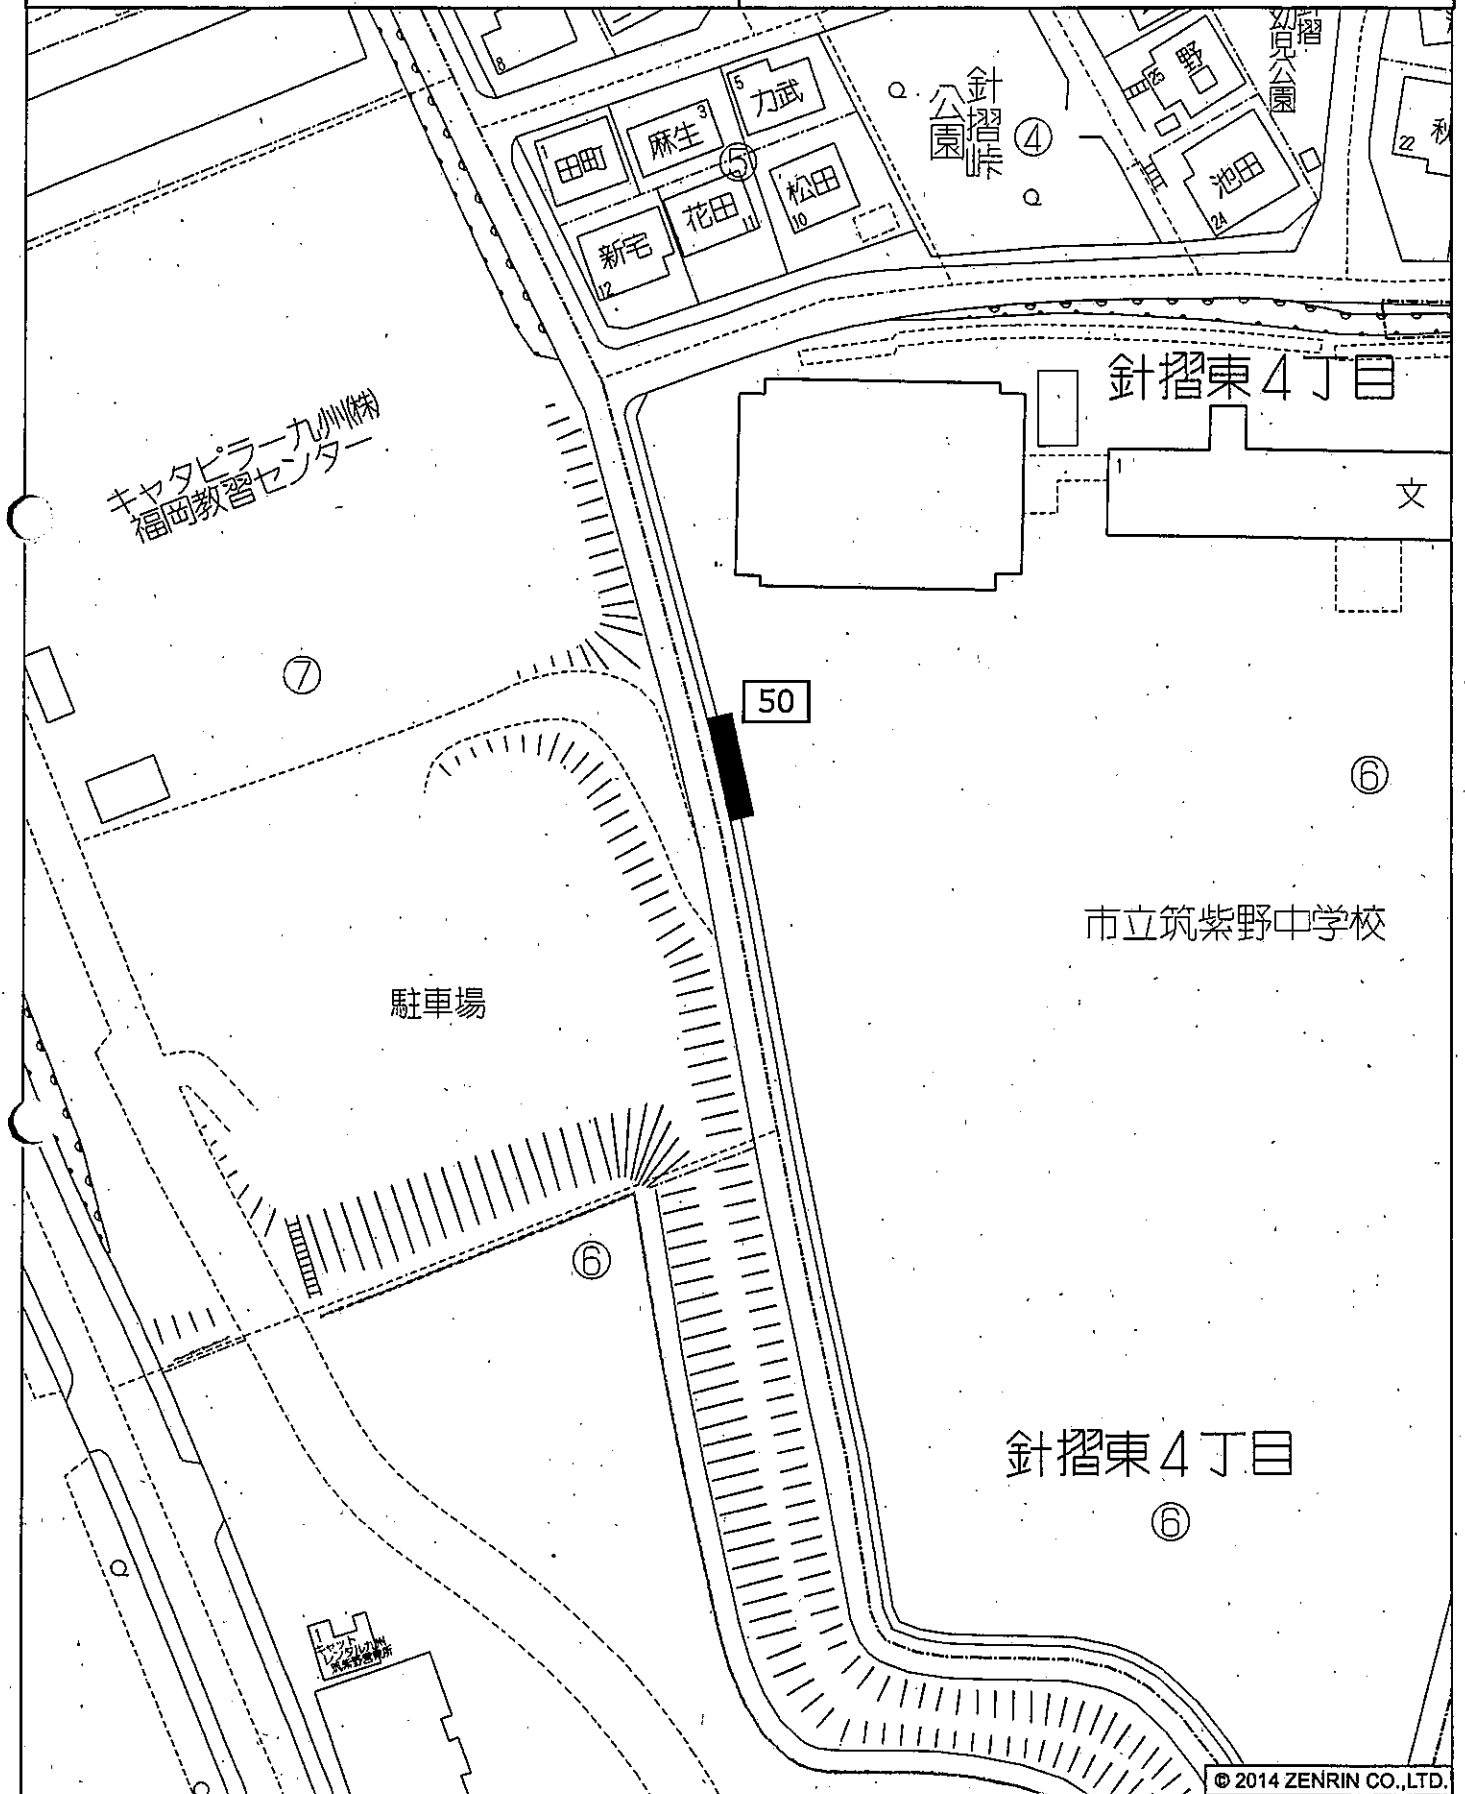

No.50

筑紫野中学校

投票区：筑紫野中

設置の方法：フェンス