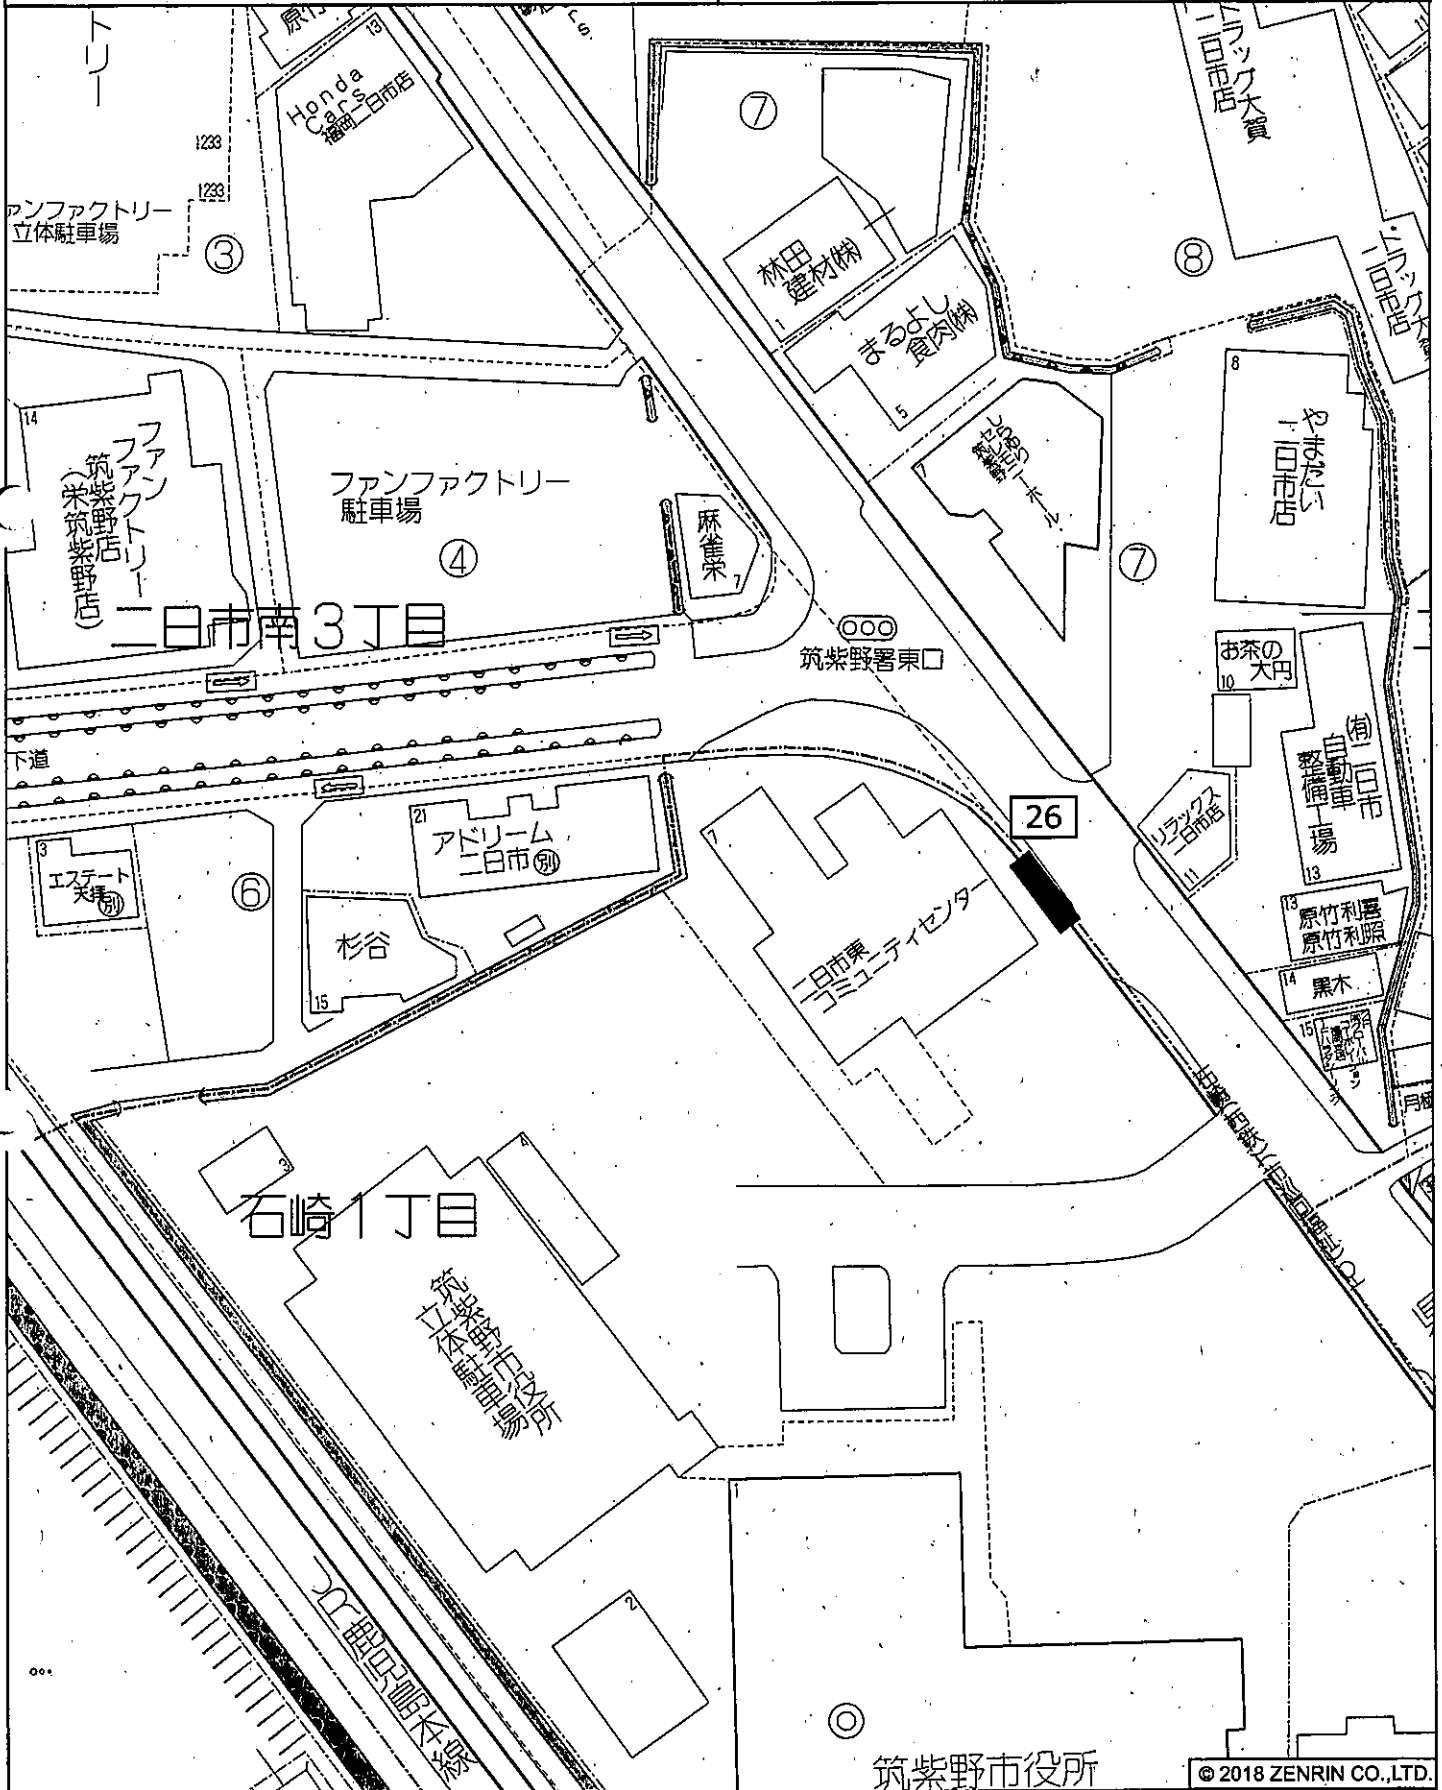

No.26

市役所庁舎入口

投票区：二日市南

設置の方法：フェンス

筑紫野市石崎1丁目付近

筑紫野市役所

© 2018 ZENRIN CO., LTD.

縮尺 1 / 1,000

30m