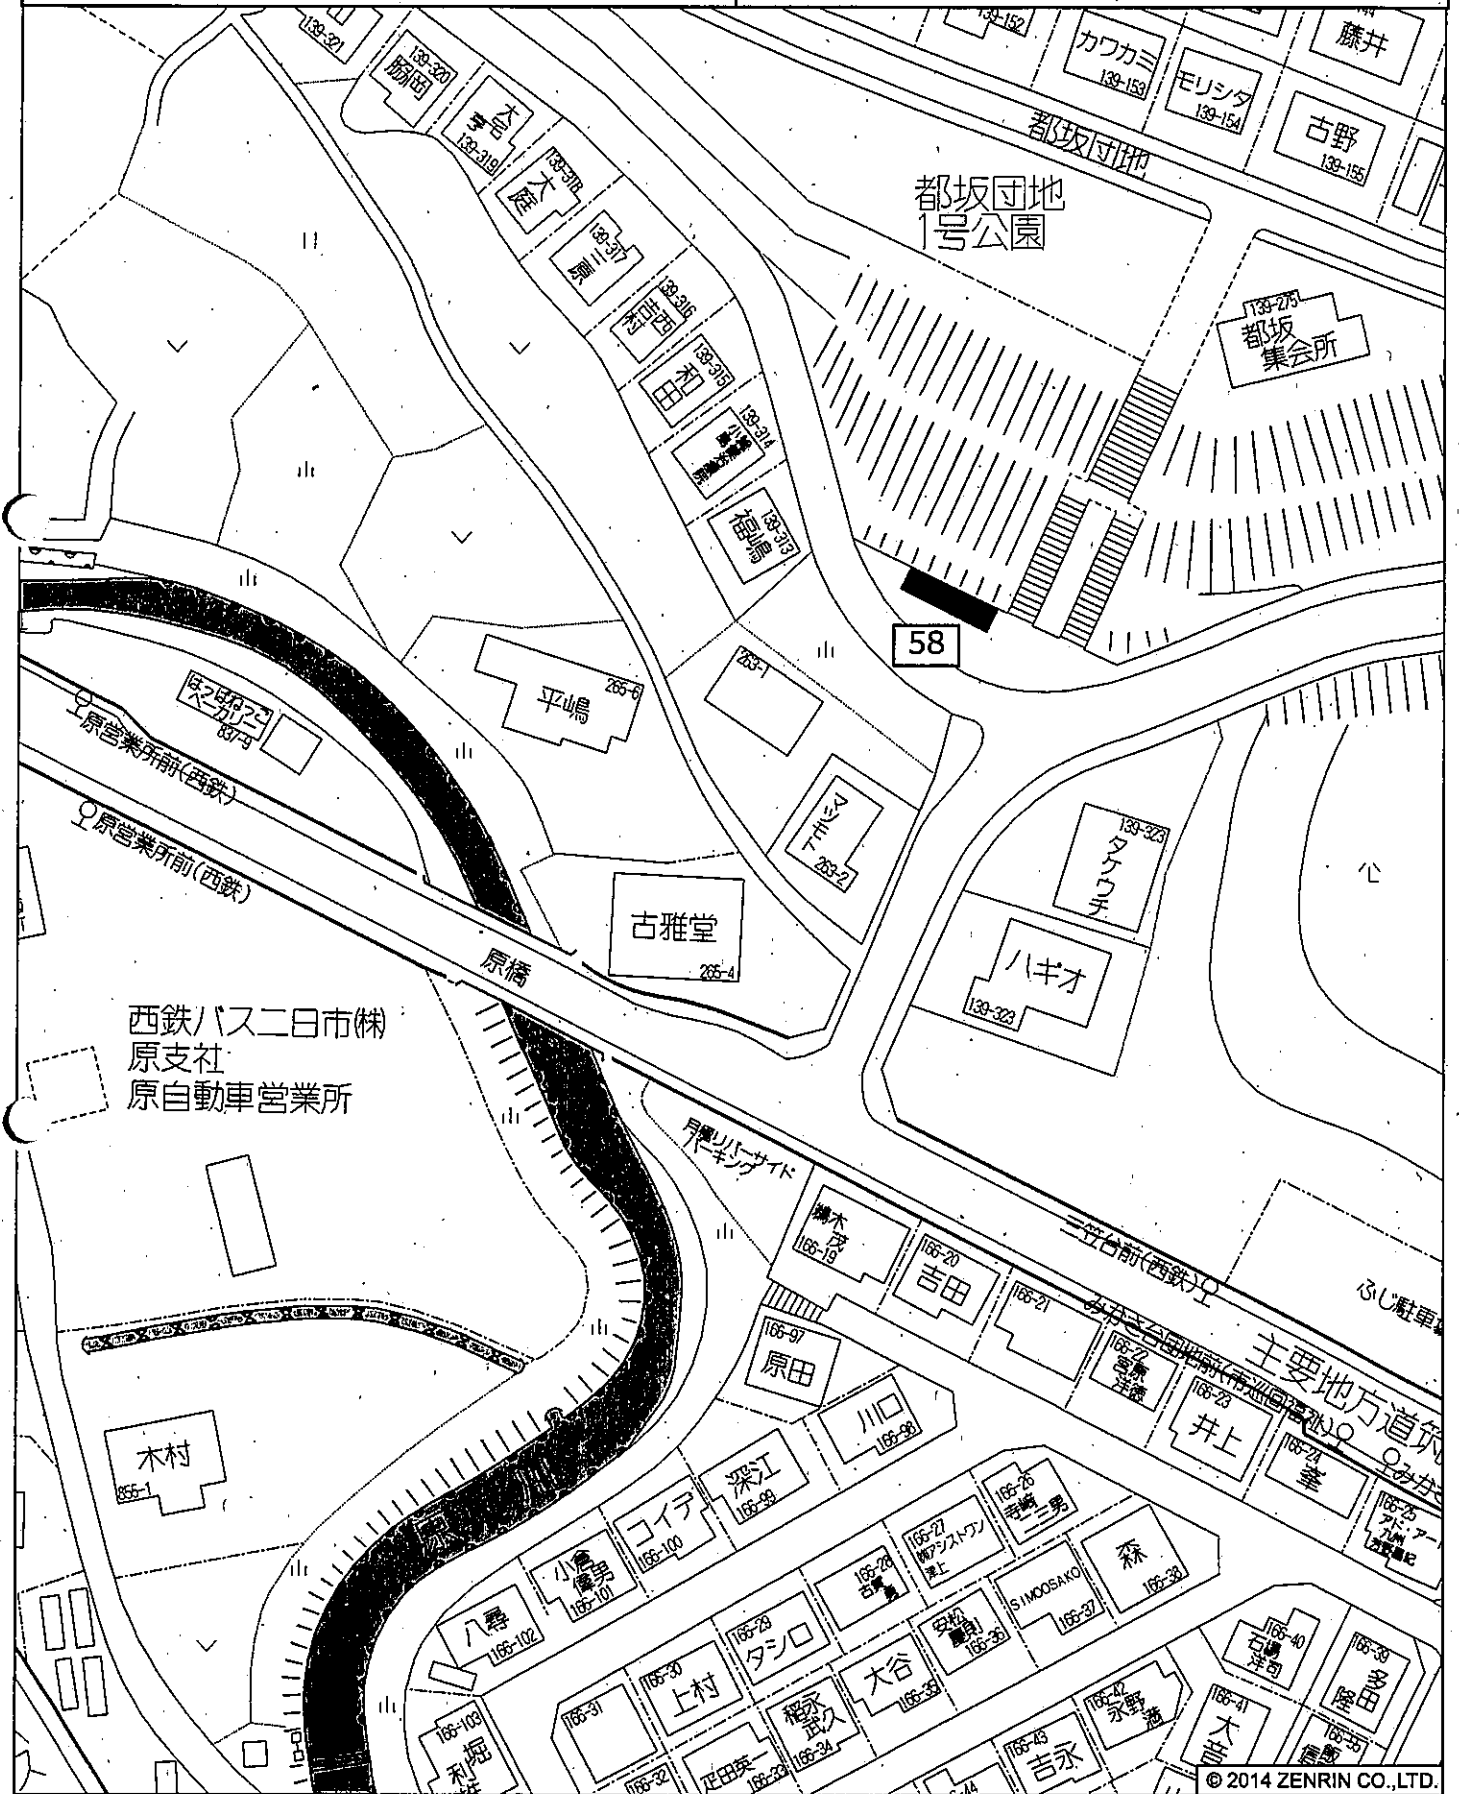

設置の方法：フェンス

© 2014 ZENRIN CO.,LTD.

筑紫野市大字吉木付近

縮尺 1 / 1,000 | 30m

No.58

都坂団地1号公園下

投票区：吉木

設置の方法：野立