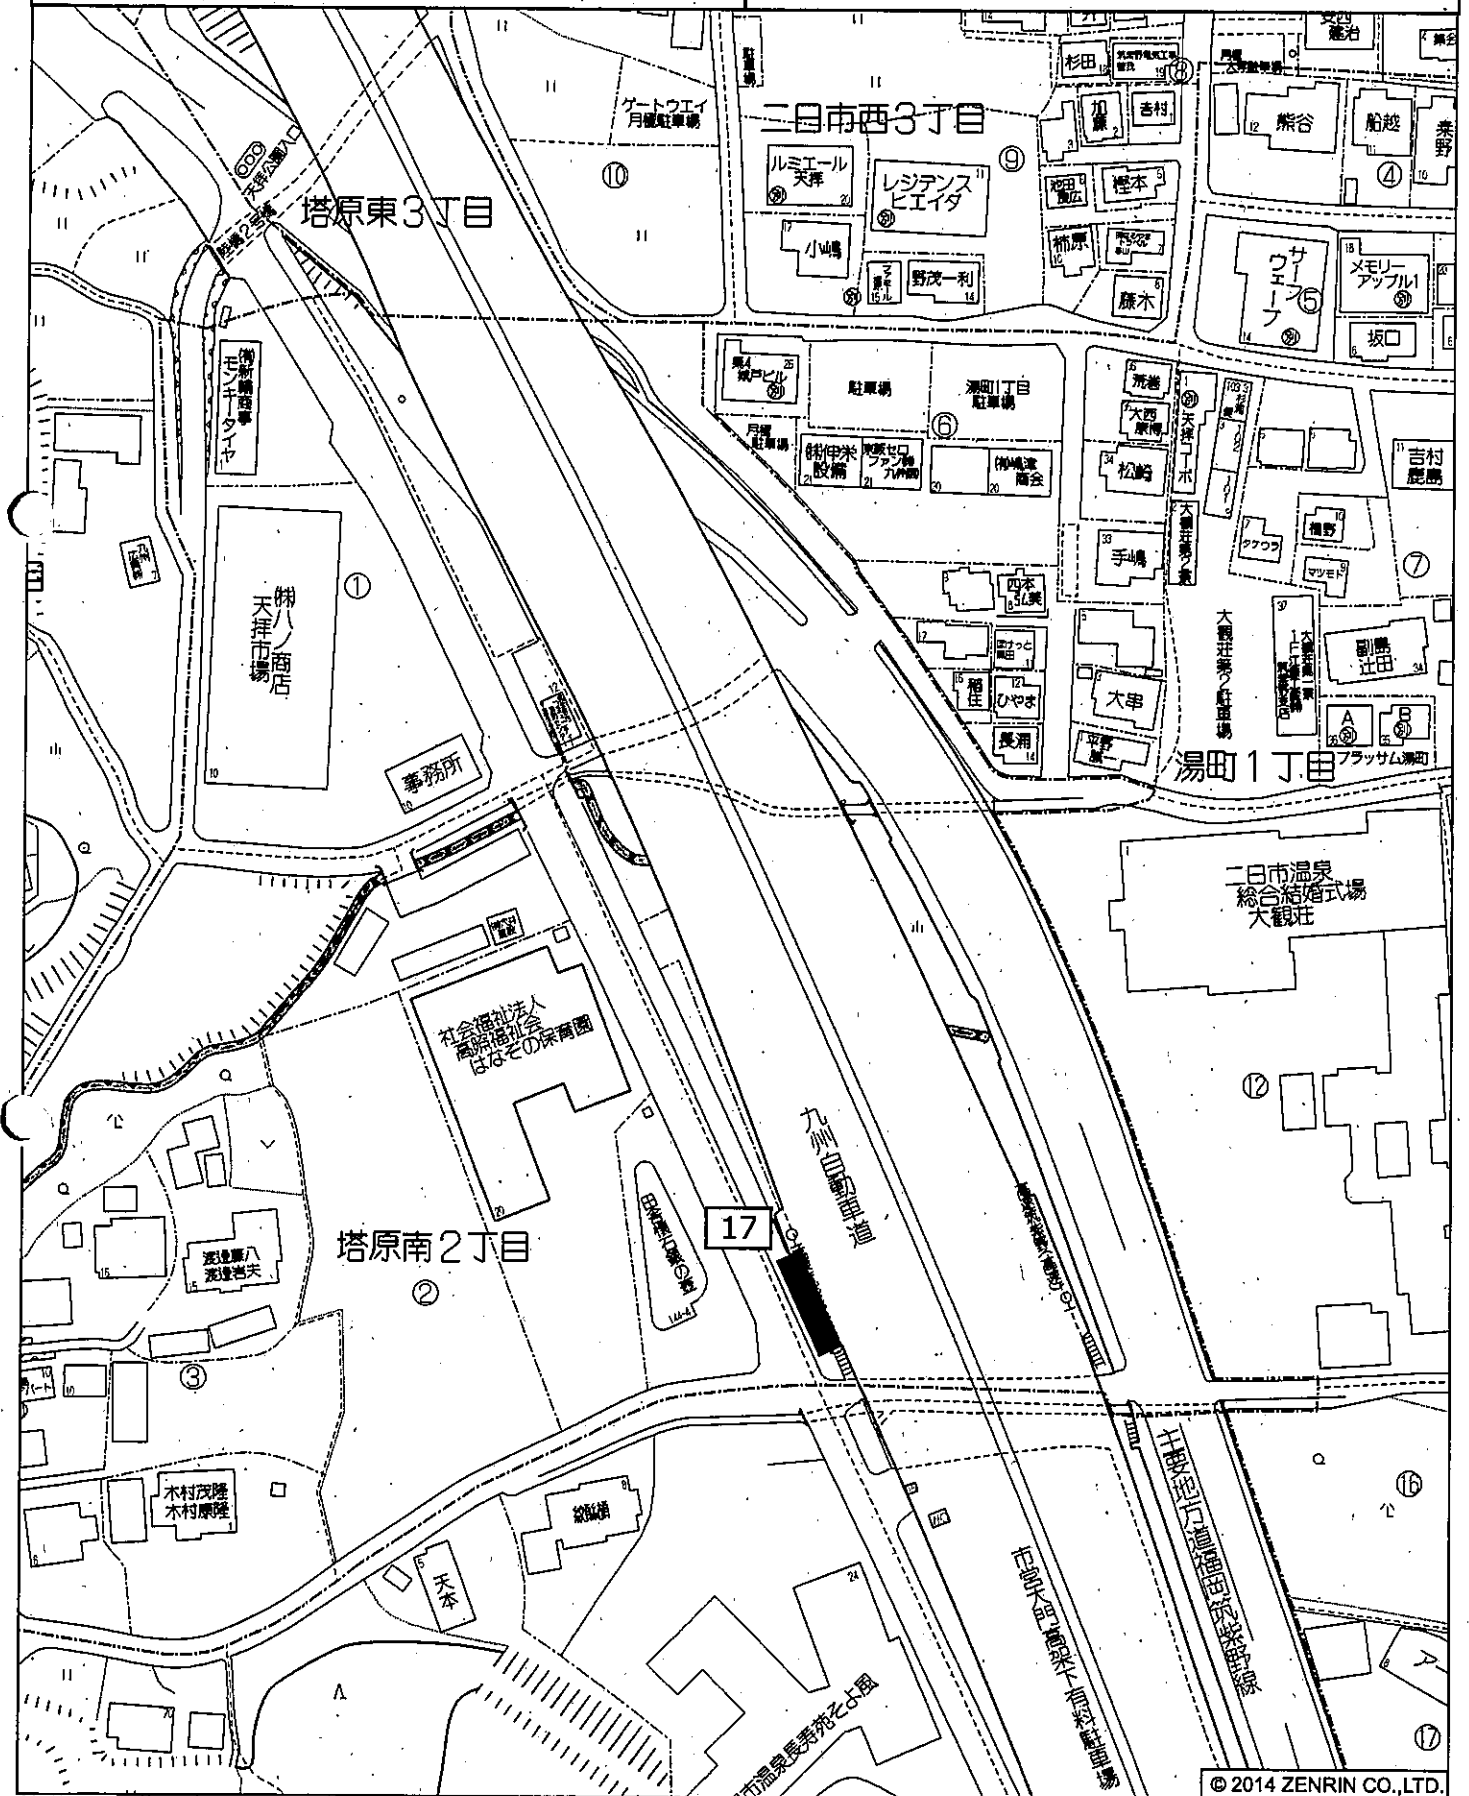

筑紫野市塔原西2丁目付近

© 2014 ZENRIN CO.,LTD.

縮尺 1 / 1,000 30m

No.17

大門高架下駐車場

投票区：天拝小

設置の方法：フェンス

筑紫野市塔原南2丁目付近