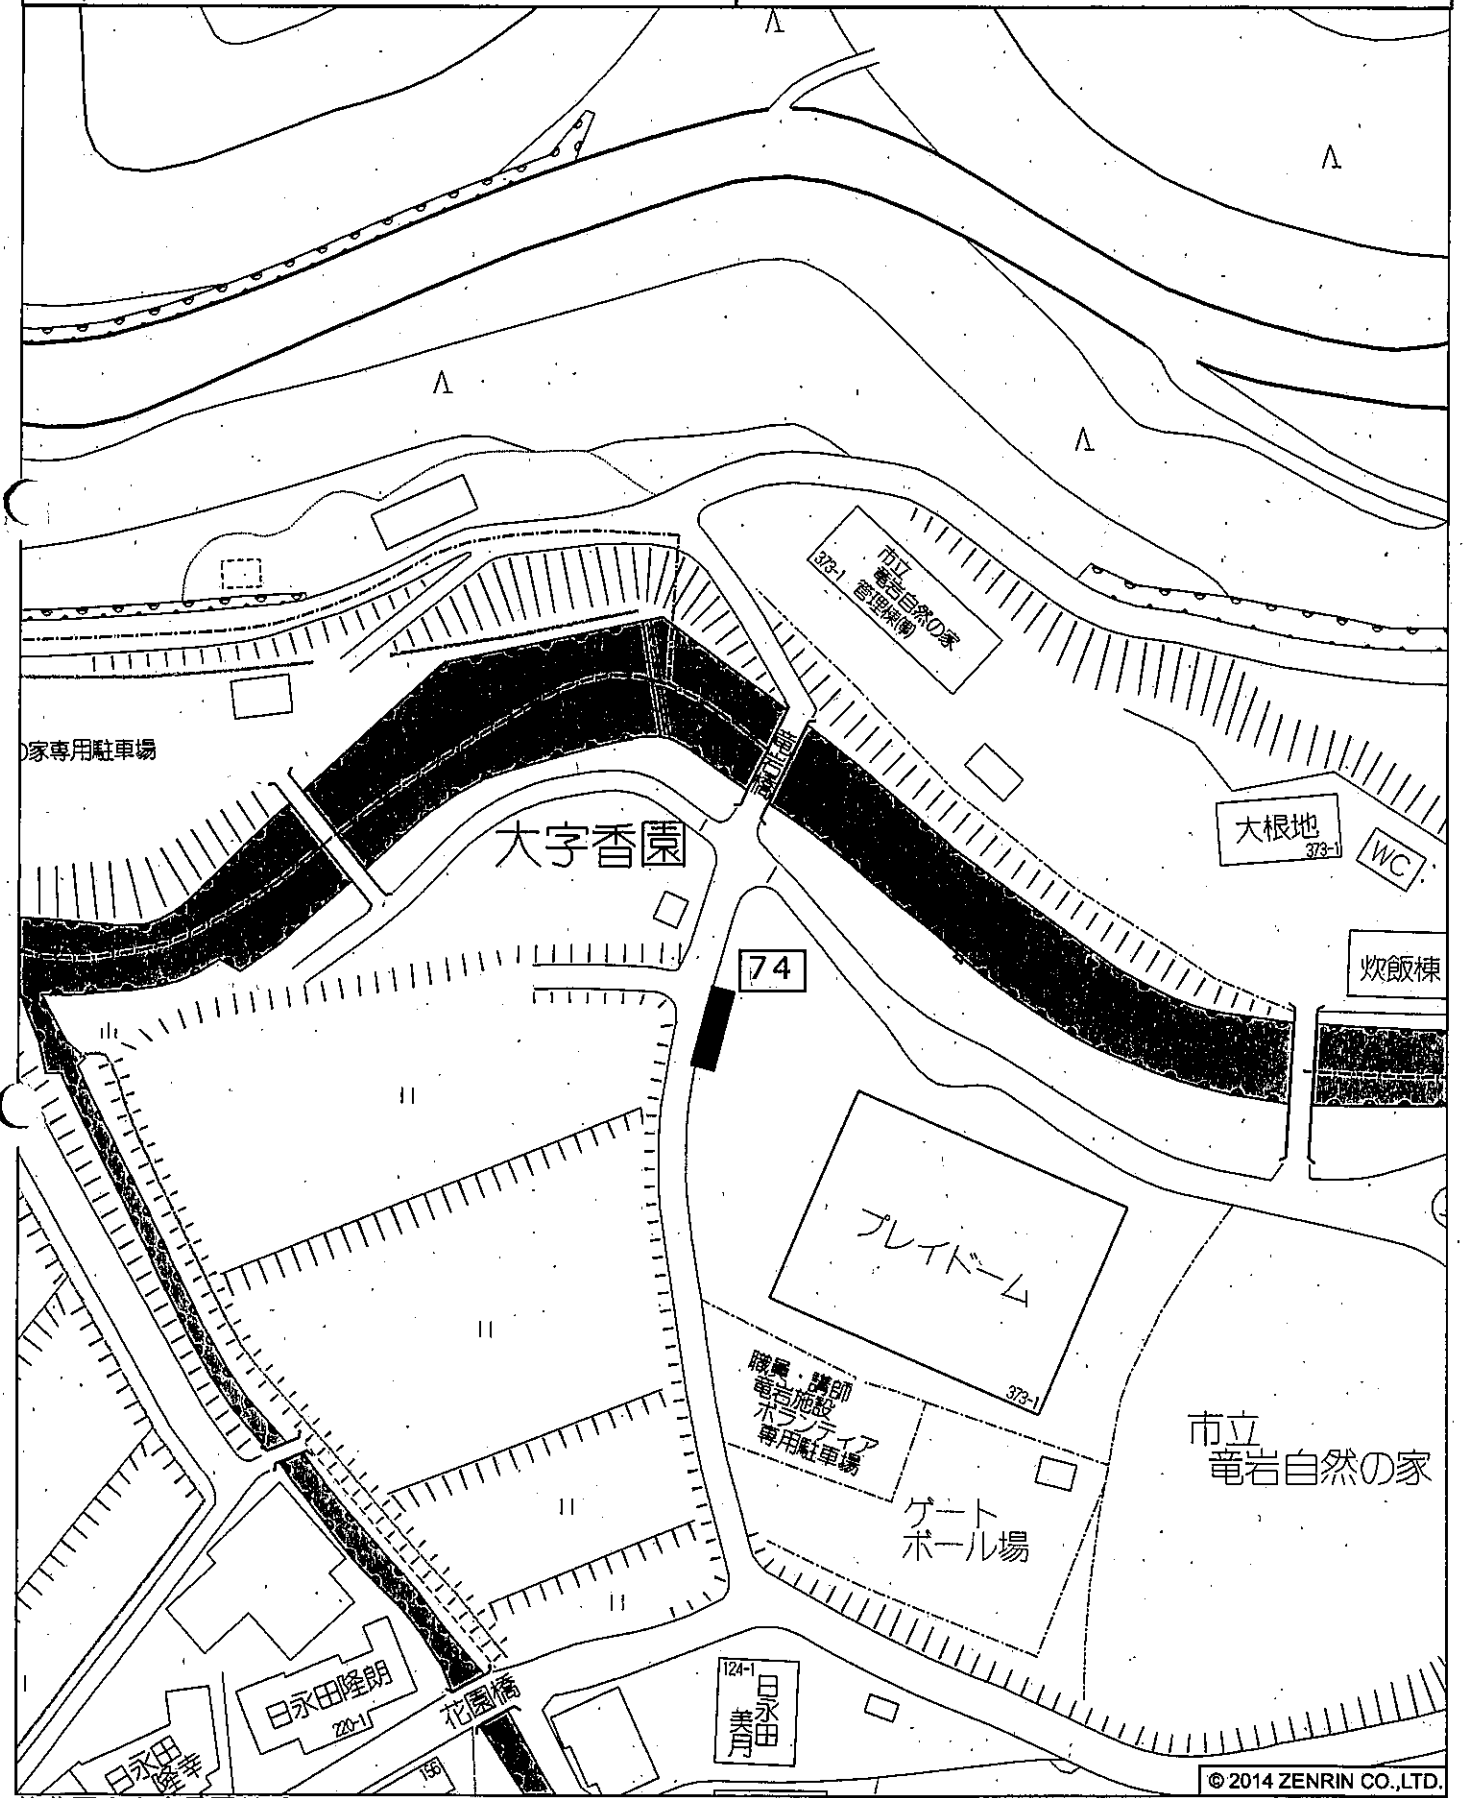

竜岩自然の家

投票区：竜岩

設置の方法：野立

筑紫野市大字香園付近

© 2014 ZENRIN CO.,LTD.

縮尺 1 / 1,000 30m

No.75

上西山バス停